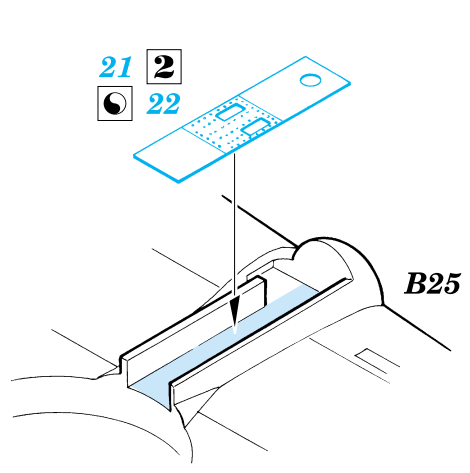

References: - Squadron/Signal Publ.:Walk Around P-40
-Det.&Scale #62 : P-40
-MBI Publ.:Curtiss P-40