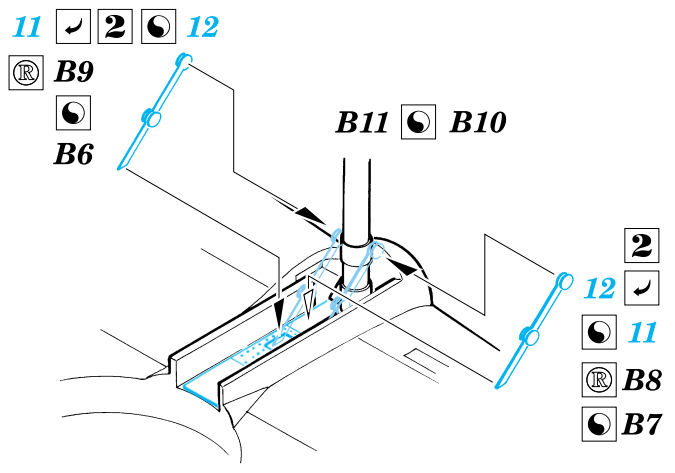

# P-40C Tomahawk

eduard

FE137

1/48 scale detail set for Academy/Hobbycraft kit • sada detailů pro model Academy/Hobbycraft 1/48

FILM

použité barvy  
used colors

- |                             |  |
|-----------------------------|--|
| <b>1</b> GREEN<br>ZELENÁ    | <b>4</b> CAMOUFLAGE COLOR<br>BARVA KAMUFLÁ E |
| <b>2</b> SILVER<br>STŘÍBRNÁ | <b>5</b> TAN<br>BÉ OVÁ                       |
| <b>3</b> BLACK<br>ČERNÁ     | <b>6</b> NATURAL METAL COLOR<br>BARVA KOVU   |

-  SYMMETRICAL ASSEMBLY  
SYMETRICKÁ MONTÁŽ
-  REMOVE  
ODSTRANIT
-  BEND  
OHNOUT
-  REPLACE  
NAHRADIT
-  GRIND  
OBROUSIT
-  OPTION  
VOLBA

 ORIGINAL KIT PARTS  
PŮVODNÍ DÍLY STAVEBNICE

 PHOTO-ETCHED PARTS  
LEPTANÉ DÍLY

 PARTS TO BE REMOVED  
DÍLY K ODSTRANĚNÍ

References: - Squadron/Signal Publ.:Walk Around P-40  
 -Det.&Scale #62 : P-40  
 -MBI Publ.:Curtiss P-40