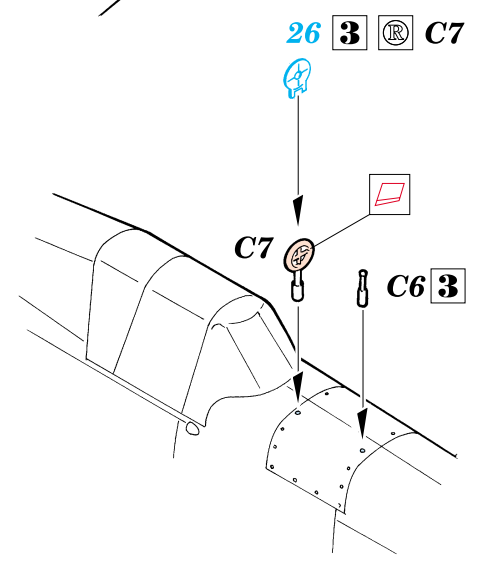

# P-40C Tomahawk

eduard

FE137

1/48 scale detail set for Academy/Hobbycraft kit • sada detailů pro model Academy/Hobbycraft 1/48

FILM

použité barvy  
used colors

- |                             |  |
|-----------------------------|--|
| <b>1</b> GREEN<br>ZELENÁ    | <b>4</b> CAMOUFLAGE COLOR<br>BARVA KAMUFLÁ E |
| <b>2</b> SILVER<br>STŘÍBRNÁ | <b>5</b> TAN<br>BÉ OVÁ                       |
| <b>3</b> BLACK<br>ČERNÁ     | <b>6</b> NATURAL METAL COLOR<br>BARVA KOVU   |

-  SYMMETRICAL ASSEMBLY  
SYMETRICKÁ MONTÁŽ
-  REMOVE  
ODSTRANIT
-  BEND  
OHNOUT
-  REPLACE  
NAHRADIT
-  GRIND  
OBROUSIT
-  OPTION  
VOLBA

 ORIGINAL KIT PARTS  
PŮVODNÍ DÍLY STAVEBNICE

 PHOTO-ETCHED PARTS  
LEPTANÉ DÍLY

 PARTS TO BE REMOVED  
DÍLY K ODSTRANĚNÍ

References: - Squadron/Signal Publ.:Walk Around P-40  
 -Det.&Scale #62 : P-40  
 -MBI Publ.:Curtiss P-40