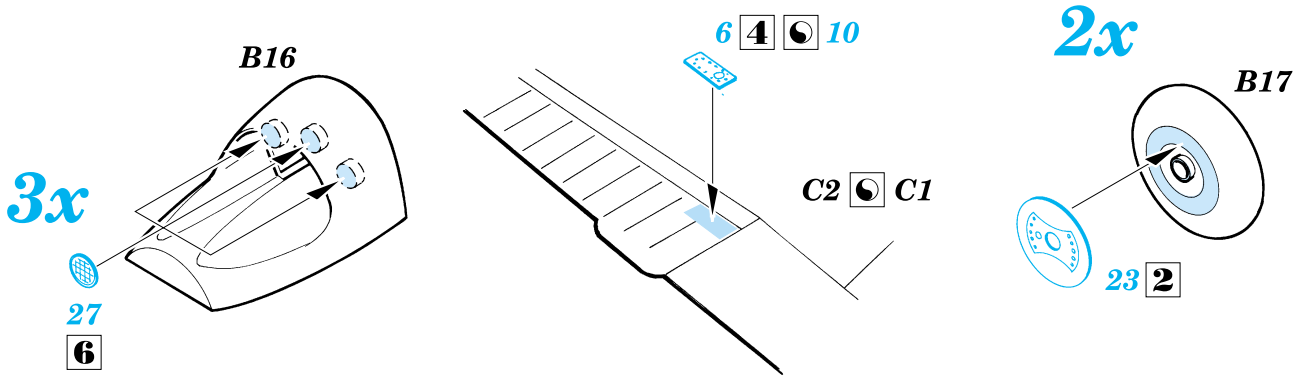

References: - Squadron/Signal Publ.:Walk Around P-40
-Det.&Scale #62 : P-40
-MBI Publ.:Curtiss P-40