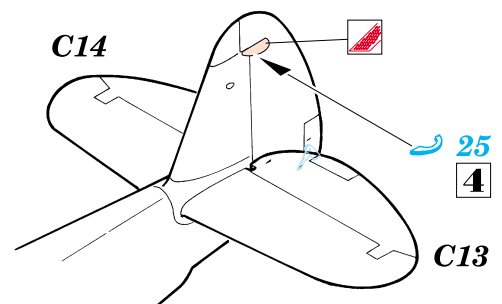

References: - Squadron/Signal Publ.:Walk Around P-40
-Det.&Scale #62 : P-40
-MBI Publ.:Curtiss P-40