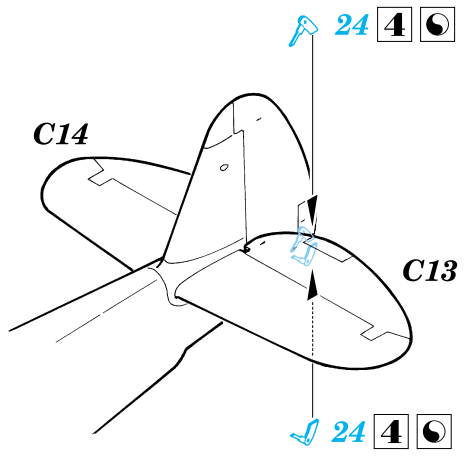

References: - Squadron/Signal Publ.:Walk Around P-40
-Det.&Scale #62 : P-40
-MBI Publ.:Curtiss P-40