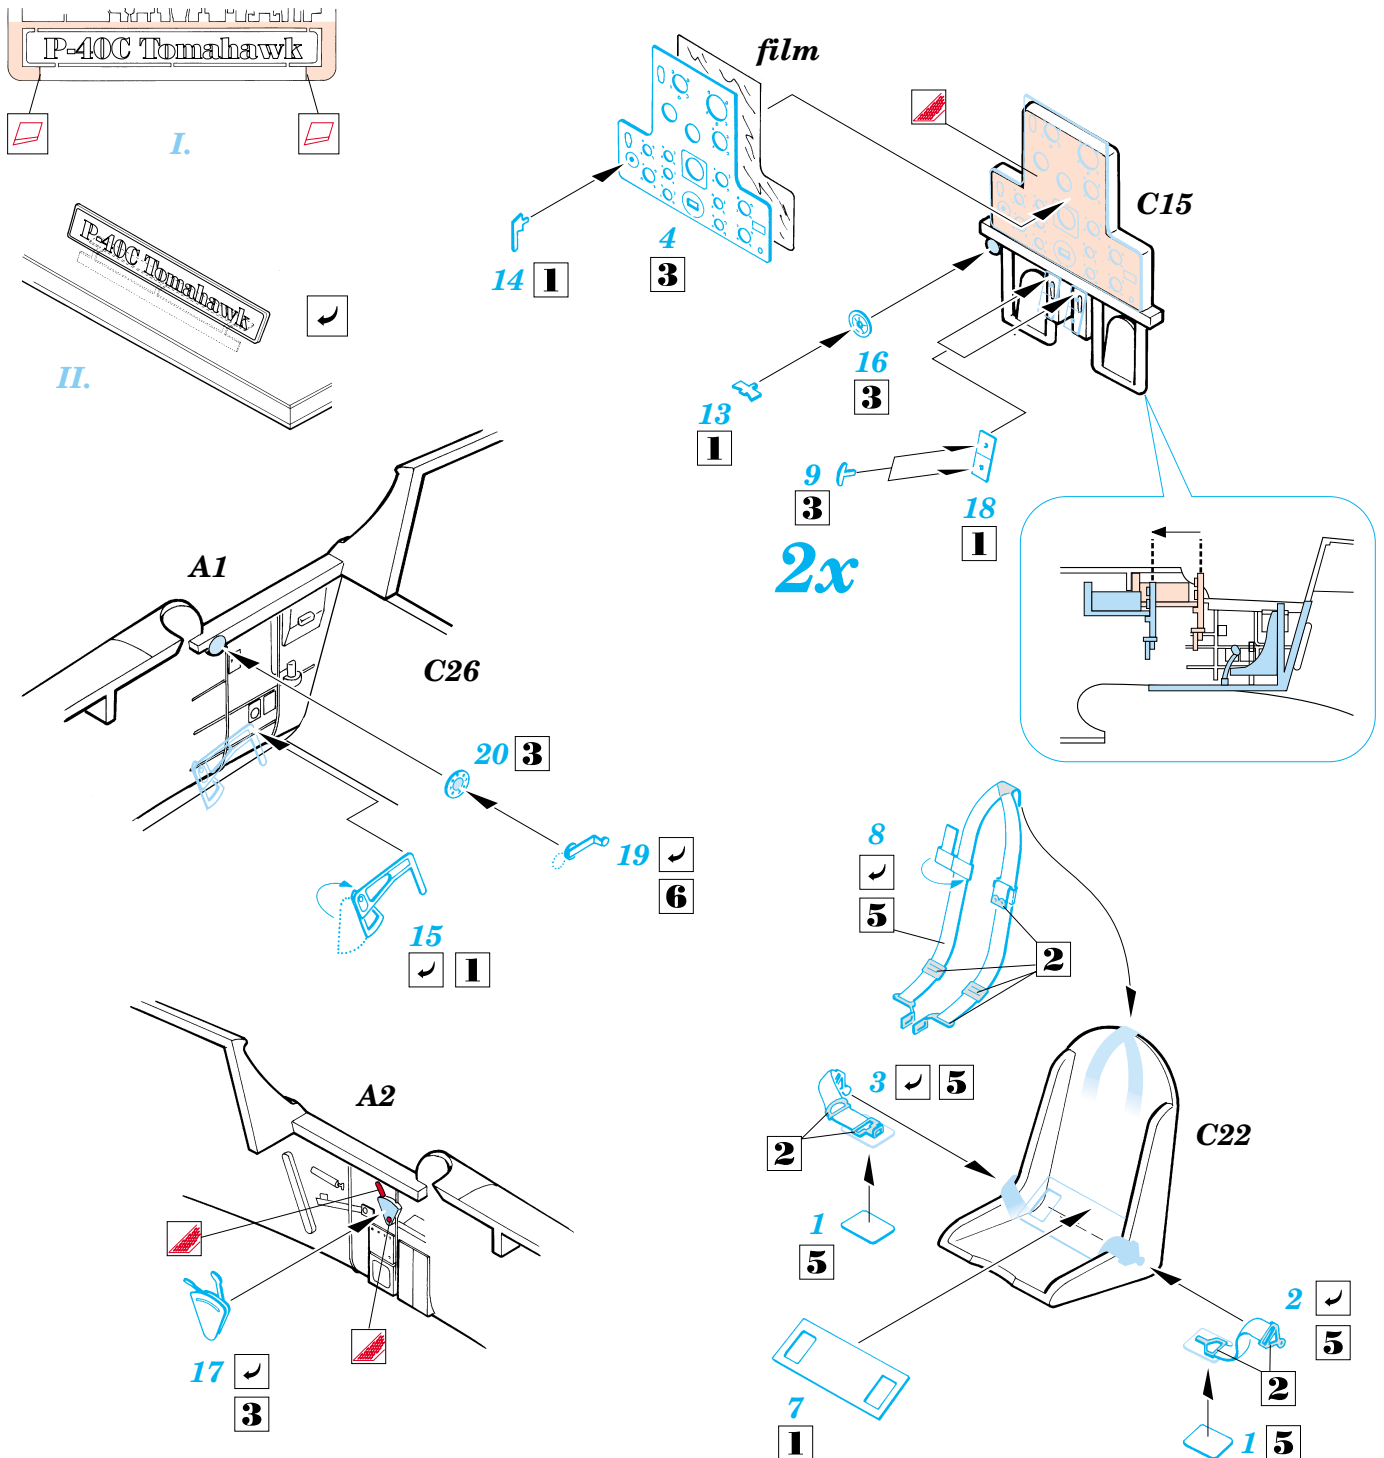

# P-40C Tomahawk

eduard

FE137

1/48 scale detail set for Academy/Hobbycraft kit • sada detailů pro model Academy/Hobbycraft 1/48

FILM

použité barvy  
used colors

- |                             |  |
|-----------------------------|--|
| <b>1</b> GREEN<br>ZELENÁ    | <b>4</b> CAMOUFLAGE COLOR<br>BARVA KAMUFLÁ E |
| <b>2</b> SILVER<br>STŘÍBRNÁ | <b>5</b> TAN<br>BÉ OVÁ                       |
| <b>3</b> BLACK<br>ČERNÁ     | <b>6</b> NATURAL METAL COLOR<br>BARVA KOVU   |

-  SYMMETRICAL ASSEMBLY  
SYMETRICKÁ MONTÁŽ
-  REMOVE  
ODSTRANIT
-  BEND  
OHNOUT
-  REPLACE  
NAHRADIT
-  GRIND  
OBROUSIT
-  OPTION  
VOLBA

 ORIGINAL KIT PARTS  
PŮVODNÍ DÍLY STAVEBNICE

 PHOTO-ETCHED PARTS  
LEPTANÉ DÍLY

 PARTS TO BE REMOVED  
DÍLY K ODSTRANĚNÍ

References: - Squadron/Signal Publ.:Walk Around P-40  
 -Det.&Scale #62 : P-40  
 -MBI Publ.:Curtiss P-40