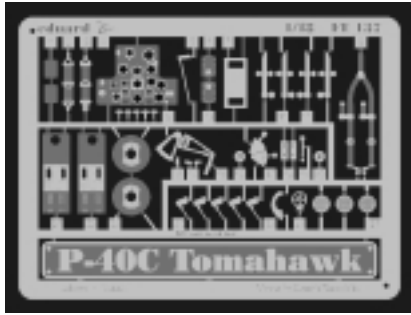

# P-40C Tomahawk

eduard

FE137

1/48 scale detail set for Academy/Hobbycraft kit • sada detailů pro model Academy/Hobbycraft 1/48

FILM

použité barvy  
used colors

- |                             |  |
|-----------------------------|--|
| <b>1</b> GREEN<br>ZELENÁ    | <b>4</b> CAMOUFLAGE COLOR<br>BARVA KAMUFLÁ E |
| <b>2</b> SILVER<br>STŘÍBRNÁ | <b>5</b> TAN<br>BÉ OVÁ                       |
| <b>3</b> BLACK<br>ČERNÁ     | <b>6</b> NATURAL METAL COLOR<br>BARVA KOVU   |

-  SYMMETRICAL ASSEMBLY  
SYMETRICKÁ MONTÁŽ
-  REMOVE  
ODSTRANIT
-  BEND  
OHNOUT
-  REPLACE  
NAHRADIT
-  GRIND  
OBROUSIT
-  OPTION  
VOLBA

 ORIGINAL KIT PARTS  
PŮVODNÍ DÍLY STAVEBNICE

 PHOTO-ETCHED PARTS  
LEPTANÉ DÍLY