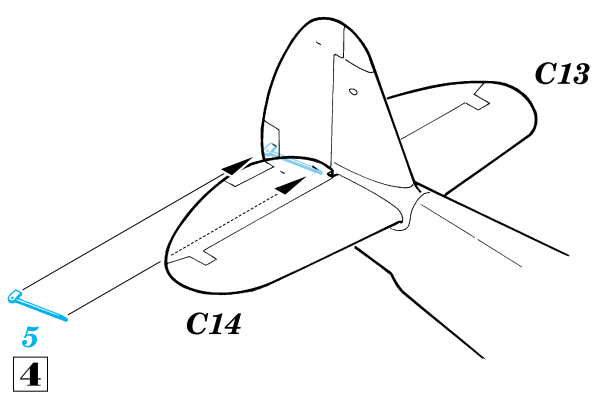

References: - Squadron/Signal Publ.:Walk Around P-40
-Det.&Scale #62 : P-40
-MBI Publ.:Curtiss P-40