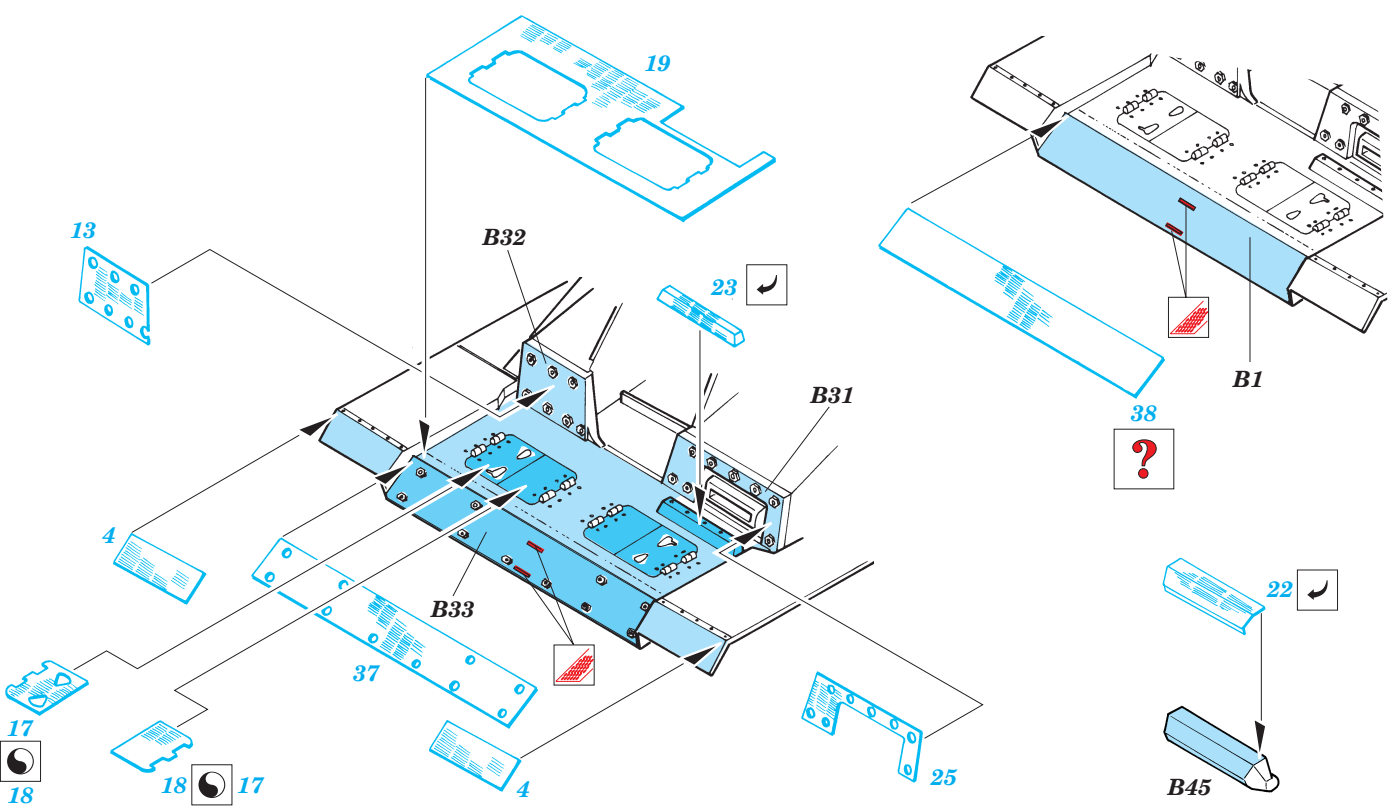

Zimmerit Stug.III Ausf. G

eduard

1/35 scale detail set for Tamiya 35 197 kit • sada detailů pro model 1/35 Tamiya 35 197

35 491

- SYMMETRICAL ASSEMBLY
SYMETRICKÁ MONTÁ
- REMOVE
ODSTRANIT
- BEND
OHNOUT
- REPLACE
NAHRADIT
- GRIND
OBROUSIT
- OPTION
VOLBA

ORIGINAL KIT PARTS
PŮVODNÍ DÍLY STAVEBNICE

PHOTO-ETCHED PARTS
LEPTANÉ DÍLY

PARTS TO BE REMOVED
DÍLY K ODSTRANĚNÍ

FILL
TMELIT

References :
 Ground Power 7/2002
 Achtung Panzer No.5 - StuG III, StuG IV
 Kagero Fotosnapper No.2 - StuG III G
 MK Editions - Sturmgeschutz III