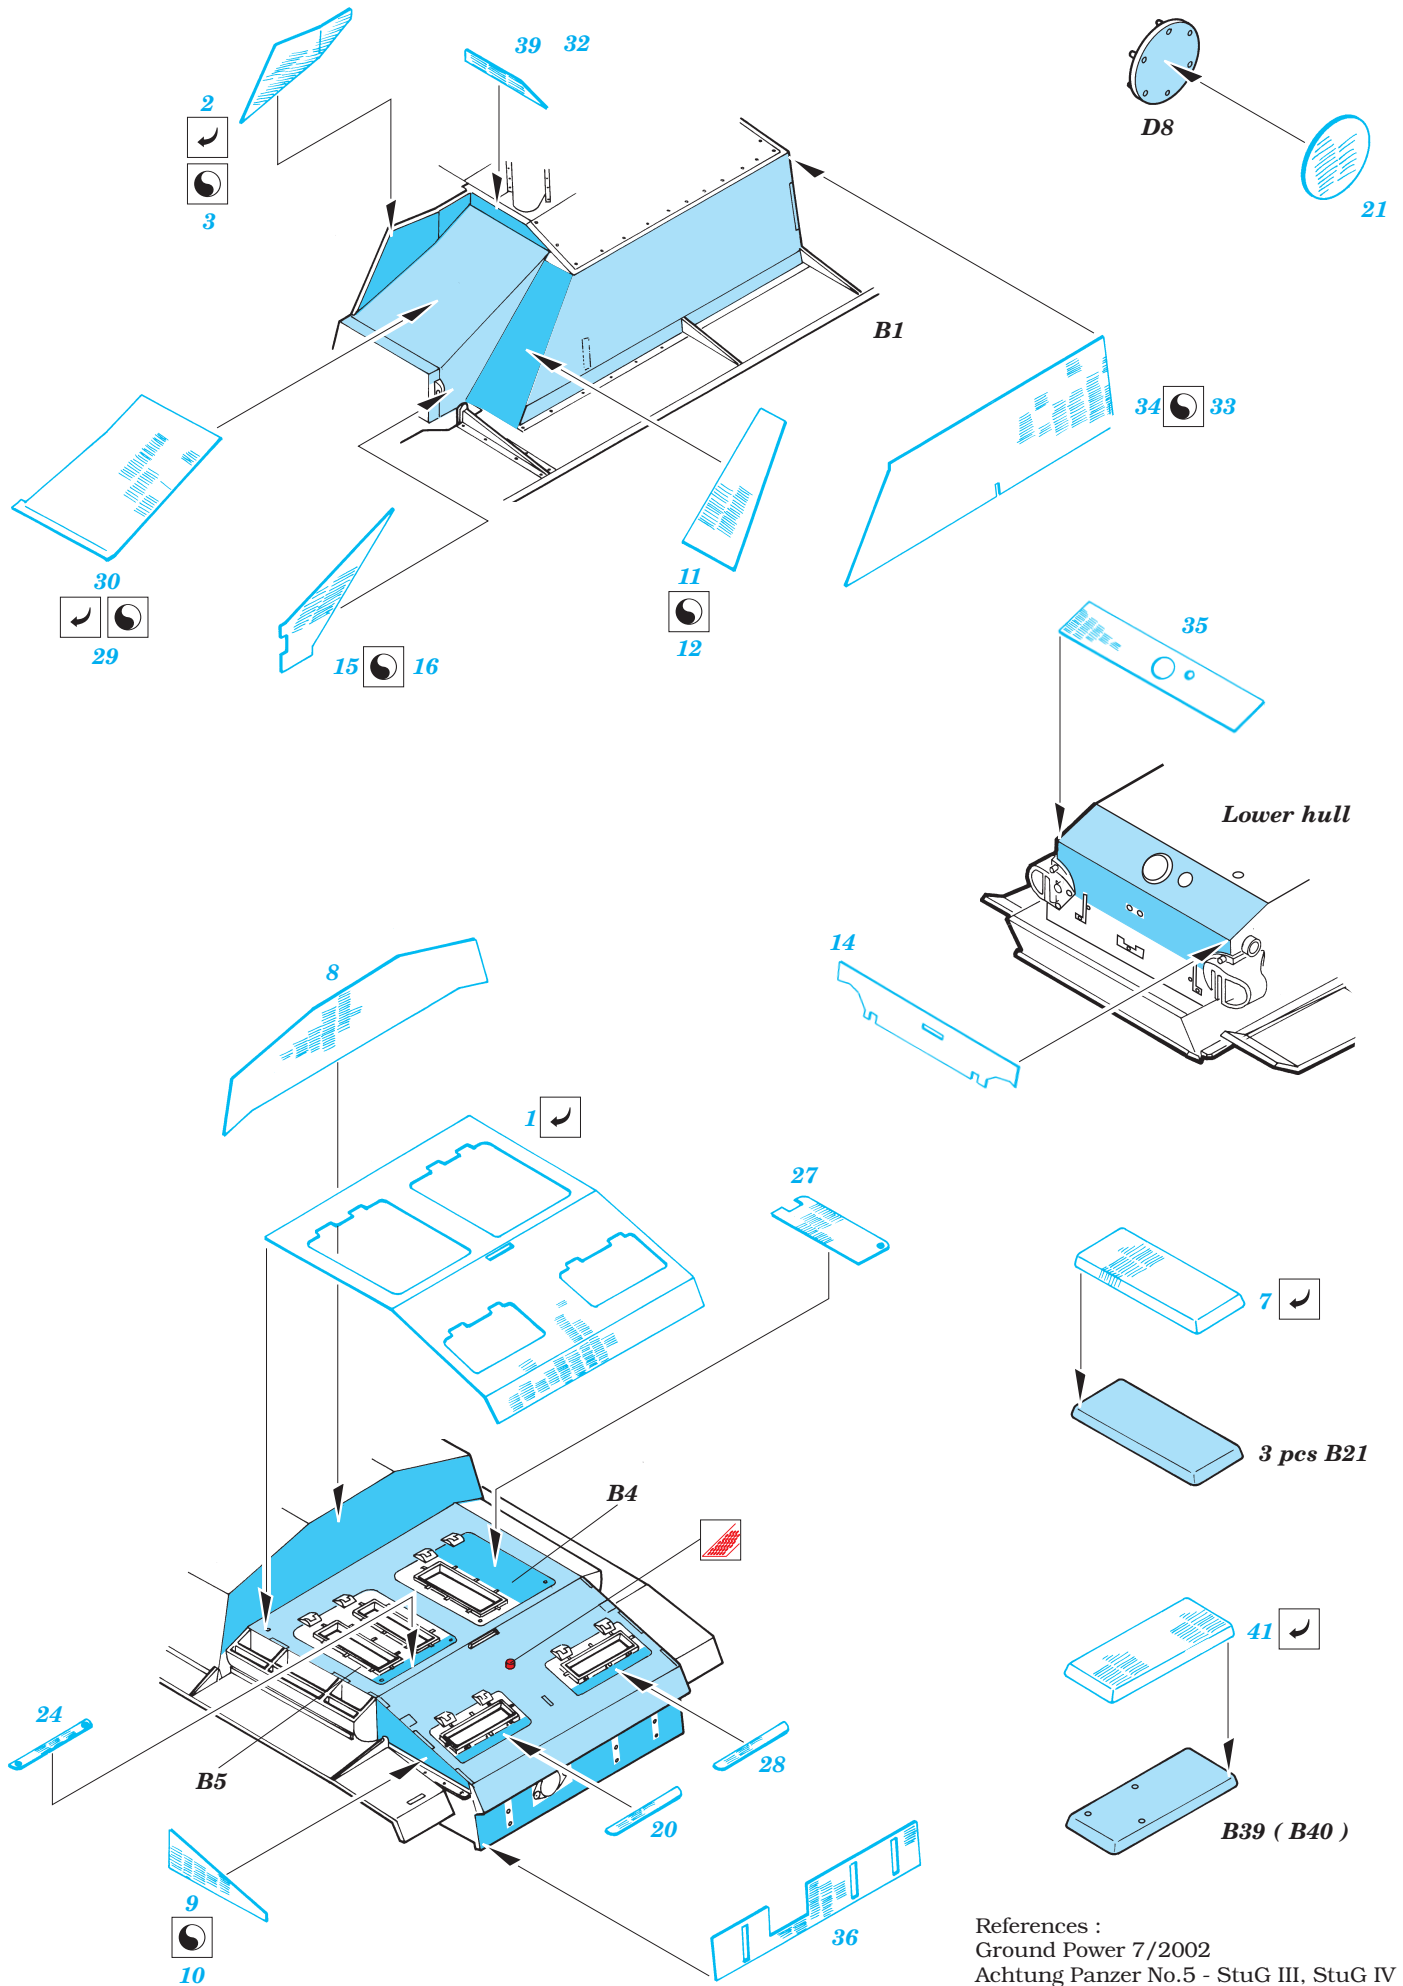

Zimmerit Stug.III Ausf. G

eduard

1/35 scale detail set for Tamiya 35 197 kit • sada detailů pro model 1/35 Tamiya 35 197

35 491

- SYMMETRICAL ASSEMBLY
SYMETRICKÁ MONTÁ
- REMOVE
ODSTRANIT
- BEND
OHNOUT
- REPLACE
NAHRADIT
- GRIND
OBROUSIT
- OPTION
VOLBA

ORIGINAL KIT PARTS
PŮVODNÍ DÍLY STAVEBNICE

PHOTO-ETCHED PARTS
LEPTANÉ DÍLY

PARTS TO BE REMOVED
DÍLY K ODSTRANĚNÍ

FILL
TMELIT

References :
 Ground Power 7/2002
 Achtung Panzer No.5 - StuG III, StuG IV
 Kagero Fotosnapper No.2 - StuG III G
 MK Editions - Sturmgeschutz III