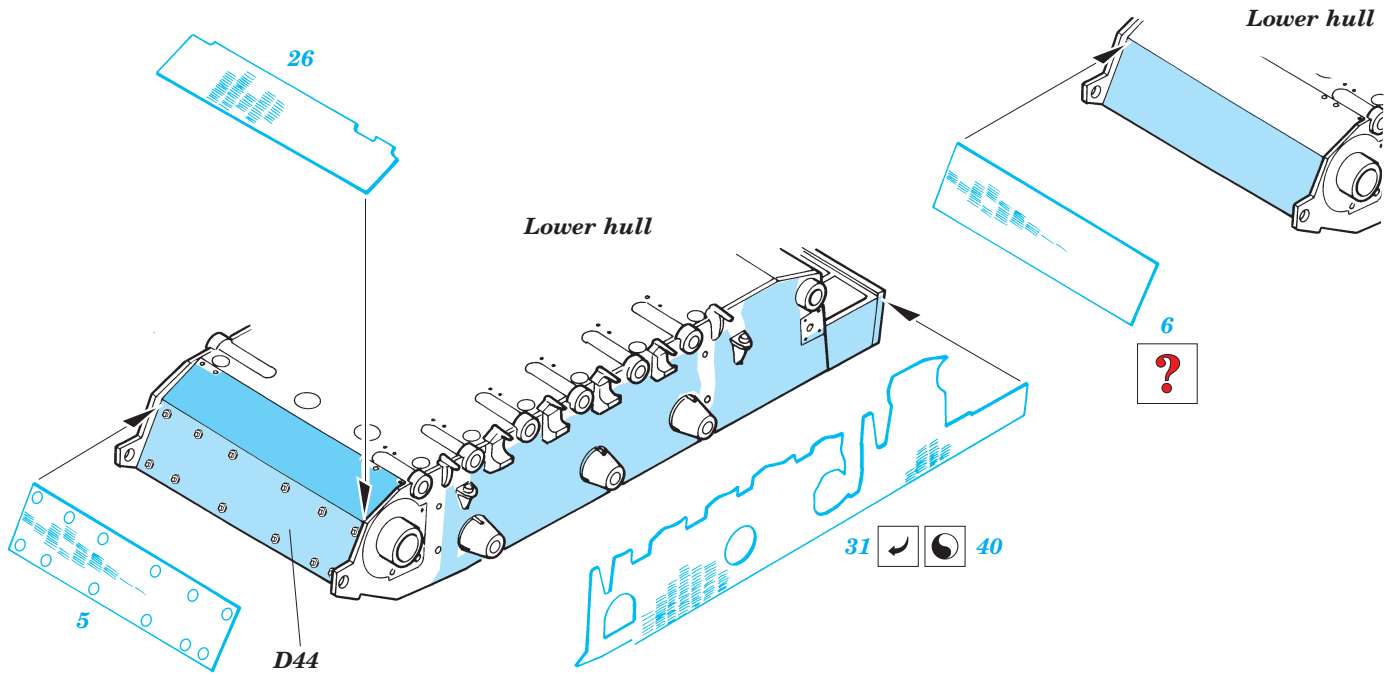

Zimmerit Stug.III Ausf. G

eduard

1/35 scale detail set for Tamiya 35 197 kit • sada detailů pro model 1/35 Tamiya 35 197

35 491

- SYMMETRICAL ASSEMBLY
SYMETRICKÁ MONTÁ
- REMOVE
ODSTRANIT
- BEND
OHNOUT
- REPLACE
NAHRADIT
- GRIND
OBROUSIT
- OPTION
VOLBA

ORIGINAL KIT PARTS
PŮVODNÍ DÍLY STAVEBNICE

PHOTO-ETCHED PARTS
LEPTANÉ DÍLY

PARTS TO BE REMOVED
DÍLY K ODSTRANĚNÍ

FILL
TMELIT

References :
 Ground Power 7/2002
 Achtung Panzer No.5 - StuG III, StuG IV
 Kagero Fotosnapper No.2 - StuG III G
 MK Editions - Sturmgeschutz III