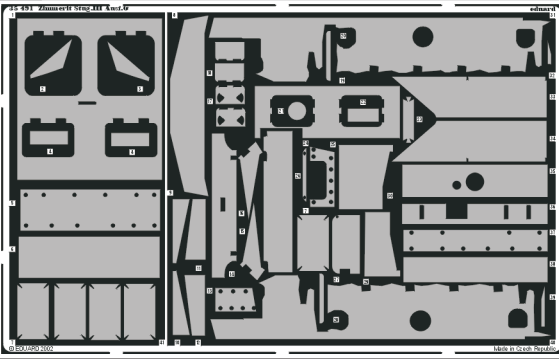

Zimmerit Stug.III Ausf. G

eduard

1/35 scale detail set for Tamiya 35 197 kit • sada detailů pro model 1/35 Tamiya 35 197

35 491

- SYMMETRICAL ASSEMBLY
SYMETRICKÁ MONTÁ
- REMOVE
ODSTRANIT
- BEND
OHNOUT
- REPLACE
NAHRADIT
- GRIND
OBROUSIT
- OPTION
VOLBA

ORIGINAL KIT PARTS
PŮVODNÍ DÍLY STAVEBNICE

PHOTO-ETCHED PARTS
LEPTANÉ DÍLY

PARTS TO BE REMOVED
DÍLY K ODSTRANĚNÍ

FILL
TMELIT

References :
 Ground Power 7/2002
 Achtung Panzer No.5 - StuG III, StuG IV
 Kagero Fotosnapper No.2 - StuG III G
 MK Editions - Sturmgeschutz III