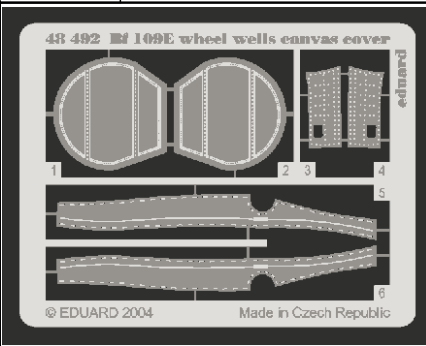

Bf-109E wheel wells canvas cover

eduard

1/48 scale detail set for HASEGAWA kit • sada detailů pro model HASEGAWA 1/48

48 492

- | | | | |
|--|--|--|---------------------|
| | APPLY EXPRESS MASK AND PAINT BEFORE GLUING
POUŽIT EXPRESS MASK NABARVIT PŘED SLEPENÍM | | BEND
OHNOUT |
| | SYMMETRICAL ASSEMBLY
SYMETRICKÁ MONTÁŽ | | OPTION
VOLBA |
| | REMOVE
ODSTRANIT | | REPLACE
NAHRADIT |
| | GRIND
OBROUSIT | | |
| | DRILL HOLE
VRTÁT OTVOR | | |

ORIGINAL KIT PARTS
PŮVODNÍ DÍLY STAVEBNICE

PHOTO-ETCHED PARTS
LEPTANÉ DÍLY

PARTS TO BE REMOVED
DÍLY K ODSTRANĚNÍ

FILL
TMELIT

REFERENCES:

AERODETAIL #1
CLASSIC AIRCRAFT #2
GERMAN AIRCRAFT
INTERIOR 1935-1945
(MONOGRAM)