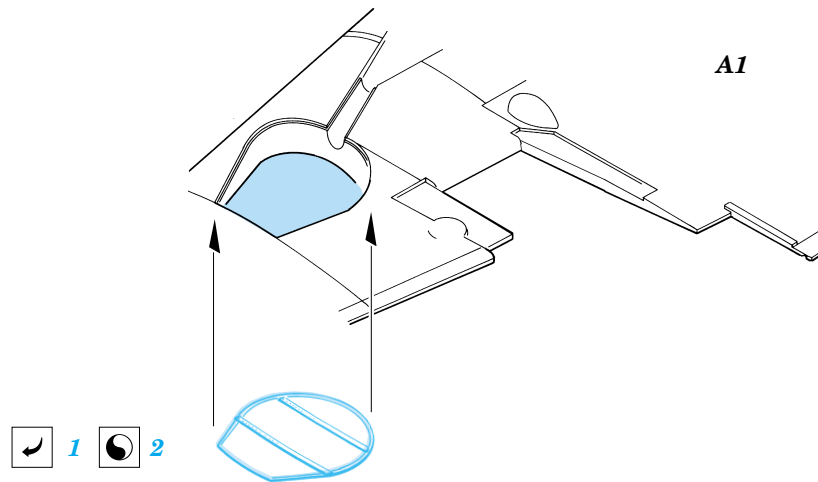

Bf-109E wheel wells canvas cover

eduard

1/48 scale detail set for HASEGAWA kit • sada detailů pro model HASEGAWA 1/48

48 492

- | | | | |
|--|--|--|---------------------|
| | APPLY EXPRESS MASK AND PAINT BEFORE GLUING
POUŽIT EXPRESS MASK NABARVIT PŘED SLEPENÍM | | BEND
OHNOUT |
| | SYMMETRICAL ASSEMBLY
SYMETRICKÁ MONTÁŽ | | OPTION
VOLBA |
| | REMOVE
ODSTRANIT | | REPLACE
NAHRADIT |
| | GRIND
OBROUSIT | | |
| | DRILL HOLE
VRTÁT OTVOR | | |

ORIGINAL KIT PARTS
PŮVODNÍ DÍLY STAVEBNICE

PHOTO-ETCHED PARTS
LEPTANÉ DÍLY

PARTS TO BE REMOVED
DÍLY K ODSTRANĚNÍ

FILL
TMELIT

REFERENCES:

AERODETAIL #1
CLASSIC AIRCRAFT #2
GERMAN AIRCRAFT
INTERIOR 1935-1945
(MONOGRAM)

step 1

step 2