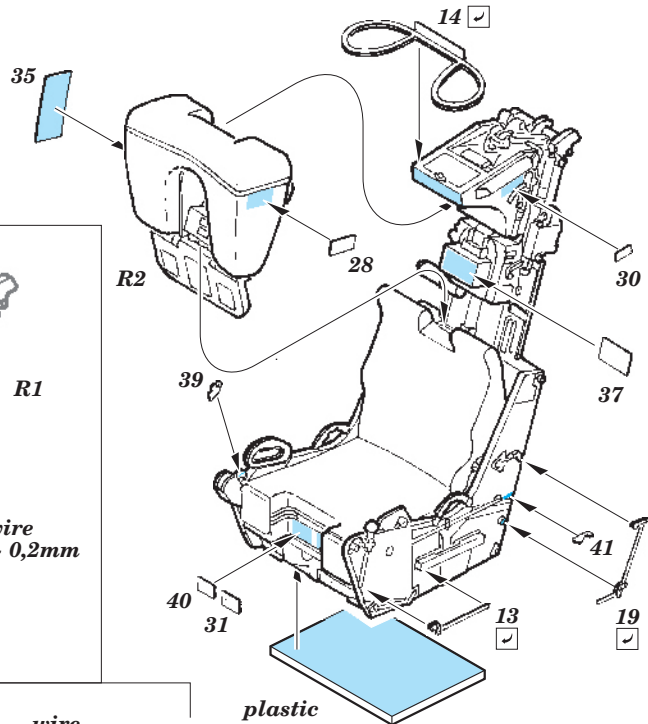

 SYMMETRICAL ASSEMBLY
SYMETRICKÁ MONTÁŽ

- | | |
|---|---|
|  REMOVE
ODSTRANIT |  BEND
OHNOUT |
|  GRIND
OBROUSIT |  OPTION
VOLBA |
|  DRILL HOLE
VRTAT OTVOR |  REPLACE
NAHRADIT |

LATE VERSION ONLY
JEN PRO NOVĚJŠÍ VERZE

**DON'T USE WHEN
THE SEAT HAS TO BE
INSTALED INTO COCPIT.
NEPOUŽÍVEJTE POKUD
MÁ BÝT NAINSTALOVÁNA SEDAČKA
DO COCPITU.**

plastic
9x 7x 1,5mm (front)
2mm (rear)
**SEE YOUR
REFERENCES
POUŽIJTE
SVÉ REFERENCE**