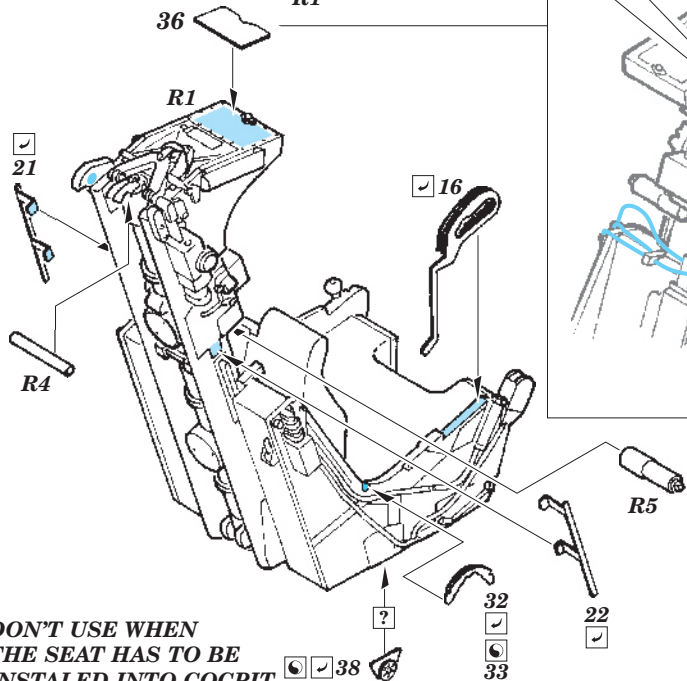

 SYMMETRICAL ASSEMBLY
SYMETRICKÁ MONTÁŽ

- | | |
|---|---|
|  REMOVE
ODSTRANIT |  BEND
OHNOUT |
|  GRIND
OBROUSIT |  OPTION
VOLBA |
|  DRILL HOLE
VRTAT OTVOR |  REPLACE
NAHRADIT |

LATE VERSION ONLY
JEN PRO NOVĚJŠÍ VERZE

**DON'T USE WHEN
THE SEAT HAS TO BE
INSTALED INTO COCPIT.
NEPOUŽÍVEJTE POKUD
MÁ BÝT NAINSTALOVÁNA SEDAČKA
DO COCPITU.**

plastic
9x 7x 1,5mm (front)
2mm (rear)
**SEE YOUR
REFERENCES
POUŽIJTE
SVÉ REFERENCE**