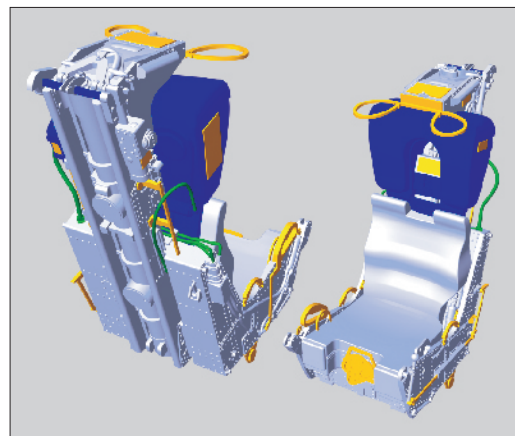

648009 F-4C/D/E/F/G seat

For USAF F-4's equipped by MB.MK.7 H7AF
For Hasegawa kit pro model Hasegawa

eduard
BRASSIN

1/48 scale

648 009 F-4C/D/E/F/G seat 1/48

For Hasegawa kit

BRASSIN

BRASSIN

eduard

This product contains metal and resin detail parts for upgrading scale plastic models. When selecting this set make sure that it is for the kit mentioned in product name as these sets are made specifically for that kit. When upgrading the model some cutting or corrections may be necessary for parts to fit accurately. **WARNING!** This set contains small and sharp parts. Work carefully in a ventilated and well-lit room. Safety glasses are recommended. This product is not suitable for children below 14 years of age.

Tento výrobek obsahuje leptané a odlévané detaily pro úpravu a vylepšení plastického modelu. Při výběru sady kovových detailů zkontrolujte, zda je určena pro model, který chcete upravit. Model, pro který je sada určena, je uveden u názvu výrobku. Pro přesnou aplikaci kovových a odlévaných dílů může být zapotřebí upravit díly upraveného modelu. **POZOR!** Sada obsahuje malé ostré díly. Pracujte ve větrané a dobře osvětlené místnosti. Doporučujeme použití ochranných brýlí. Tento výrobek není vhodný pro děti mladší 14 let.

**DON'T USE WHEN
THE SEAT HAS TO BE
INSTALED INTO COCPIT.
NEPOUŽÍVEJTE POKUD
MÁ BÝT NAINSTALOVÁNA SEDAČKA
DO COCPITU.**

plastic
9x 7x 1,5mm (front)
2mm (rear)
**SEE YOUR
REFERENCES
POUŽIJTE
SVÉ REFERENCE**