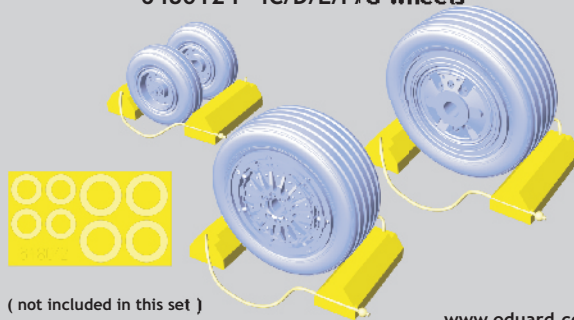

There is another BRASSIN set for recommended kit available!
648012 F-4C/D/E/F/G wheels