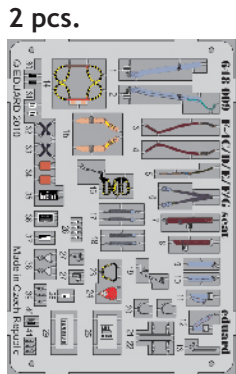

648009 F-4C/D/E/F/G seat

For USAF F-4's equipped by MB.MK.7 H7AF
For Hasegawa kit pro model Hasegawa

eduard
BRASSIN

1/48 scale

648 009 F-4C/D/E/F/G seat 1/48

For Hasegawa kit

BRASSIN

BRASSIN

eduard

This product contains metal and resin detail parts for upgrading scale plastic models. When selecting this set make sure that it is for the kit mentioned in product name as these sets are made specifically for that kit. When upgrading the model some cutting or corrections may be necessary for parts to fit accurately. **WARNING!** This set contains small and sharp parts. Work carefully in a ventilated and well-lit room. Safety glasses are recommended. This product is not suitable for children below 14 years of age.

Tento výrobek obsahuje leptané a odlévané detaily pro úpravu a vylepšení plastického modelu. Při výběru sady kovových detailů zkontrolujte, zda je určena pro model, který chcete upravit. Model, pro který je sada určena, je uveden u názvu výrobku. Pro přesnou aplikaci kovových a odlévaných dílů může být zapotřebí upravit díly upraveného modelu. **POZOR!** Sada obsahuje malé ostré díly. Pracujte ve větrané a dobře osvětlené místnosti. Doporučujeme použití ochranných brýlí. Tento výrobek není vhodný pro děti mladší 14 let.

**DON'T USE WHEN
THE SEAT HAS TO BE
INSTALED INTO COCPIT.
NEPOUŽÍVEJTE POKUD
MÁ BÝT NAINSTALOVÁNA SEDAČKA
DO COCPITU.**

plastic
9x 7x 1,5mm (front)
2mm (rear)
**SEE YOUR
REFERENCES
POUŽIJTE
SVÉ REFERENCE**