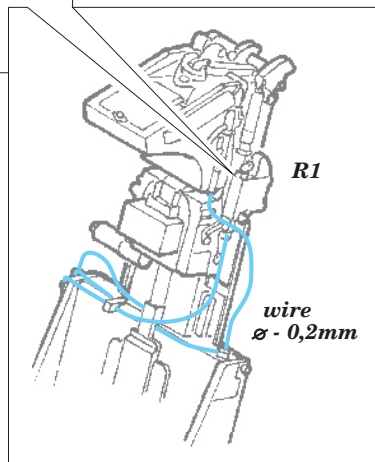

 SYMMETRICAL ASSEMBLY
SYMETRICKÁ MONTÁŽ

- | | |
|---|---|
|  REMOVE
ODSTRANIT |  BEND
OHNOUT |
|  GRIND
OBROUSIT |  OPTION
VOLBA |
|  DRILL HOLE
VRTAT OTVOR |  REPLACE
NAHRADIT |

LATE VERSION ONLY
JEN PRO NOVĚJŠÍ VERZE

**DON'T USE WHEN
THE SEAT HAS TO BE
INSTALED INTO COCPIT.
NEPOUŽÍVEJTE POKUD
MÁ BÝT NAINSTALOVÁNA SEDAČKA
DO COCPITU.**

plastic
9x 7x 1,5mm (front)
2mm (rear)
**SEE YOUR
REFERENCES
POUŽIJTE
SVÉ REFERENCE**