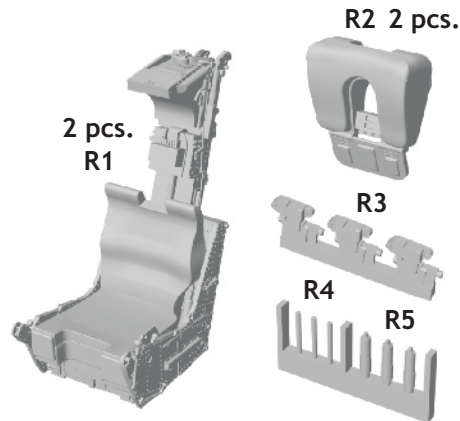

648009 F-4C/D/E/F/G seat

For USAF F-4's equipped by MB.MK.7 H7AF
For Hasegawa kit pro model Hasegawa

eduard
BRASSIN

1/48 scale

648 009 F-4C/D/E/F/G seat 1/48

For Hasegawa kit

BRASSIN

BRASSIN

eduard

This product contains metal and resin detail parts for upgrading scale plastic models. When selecting this set make sure that it is for the kit mentioned in product name as these sets are made specifically for that kit. When upgrading the model some cutting or corrections may be necessary for parts to fit accurately. **WARNING!** This set contains small and sharp parts. Work carefully in a ventilated and well-lit room. Safety glasses are recommended. This product is not suitable for children below 14 years of age.

Tento výrobek obsahuje leptané a odlévané detaily pro úpravu a vylepšení plastického modelu. Při výběru sady kovových detailů zkontrolujte, zda je určena pro model, který chcete upravit. Model, pro který je sada určena, je uveden u názvu výrobku. Pro přesnou aplikaci kovových a odlévaných dílů může být zapotřebí upravit díly upraveného modelu. **POZOR!** Sada obsahuje malé ostré díly. Pracujte ve větrané a dobře osvětlené místnosti. Doporučujeme použití ochranných brýlí. Tento výrobek není vhodný pro děti mladší 14 let.

**DON'T USE WHEN
THE SEAT HAS TO BE
INSTALED INTO COCPIT.
NEPOUŽÍVEJTE POKUD
MÁ BÝT NAINSTALOVÁNA SEDAČKA
DO COCPITU.**

plastic
9x 7x 1,5mm (front)
2mm (rear)
**SEE YOUR
REFERENCES
POUŽIJTE
SVÉ REFERENCE**