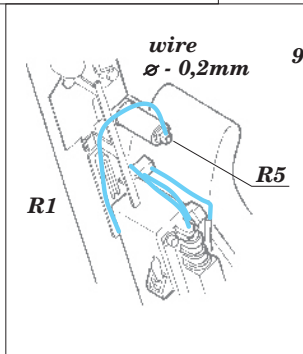

 SYMMETRICAL ASSEMBLY
SYMETRICKÁ MONTÁŽ

- | | |
|---|---|
|  REMOVE
ODSTRANIT |  BEND
OHNOUT |
|  GRIND
OBROUSIT |  OPTION
VOLBA |
|  DRILL HOLE
VRTAT OTVOR |  REPLACE
NAHRADIT |

LATE VERSION ONLY
JEN PRO NOVĚJŠÍ VERZE

**DON'T USE WHEN
THE SEAT HAS TO BE
INSTALED INTO COCPIT.
NEPOUŽÍVEJTE POKUD
MÁ BÝT NAINSTALOVÁNA SEDAČKA
DO COCPITU.**

plastic
9x 7x 1,5mm (front)
2mm (rear)
**SEE YOUR
REFERENCES
POUŽIJTE
SVÉ REFERENCE**