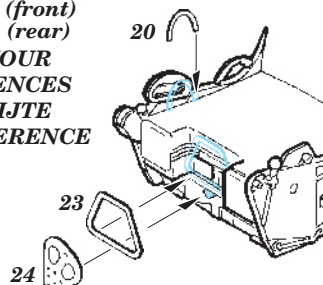

 SYMMETRICAL ASSEMBLY
SYMETRICKÁ MONTÁŽ

- | | |
|---|---|
|  REMOVE
ODSTRANIT |  BEND
OHNOUT |
|  GRIND
OBROUSIT |  OPTION
VOLBA |
|  DRILL HOLE
VRTAT OTVOR |  REPLACE
NAHRADIT |

LATE VERSION ONLY
JEN PRO NOVĚJŠÍ VERZE

**DON'T USE WHEN
THE SEAT HAS TO BE
INSTALED INTO COCPIT.
NEPOUŽÍVEJTE POKUD
MÁ BÝT NAINSTALOVÁNA SEDAČKA
DO COCPITU.**

plastic
9x 7x 1,5mm (front)
2mm (rear)
**SEE YOUR
REFERENCES
POUŽIJTE
SVÉ REFERENCE**