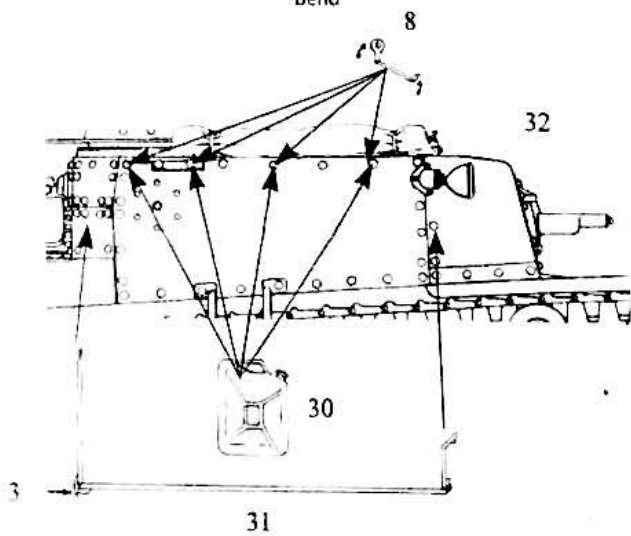

1:35 SCALE N° 4033  
M 13/40 CONVERSION KIT (FOR ITALERI / ZVEZDA N°3516)

PHOTO ETCHED  
PARTS  
RESIN PARTS

COLOR REFERENCES HUMBROL ENAMELS

ALL TANK PAINTED  
DESERT YELLOW 93

CANVAS, TARPULIN AND BOX:  
ARMY GREEN 102

SANDBAGS  
OCHRE 83

Optionalmente usare Model Victoria  
Kit nr. 4034

Eliminare e sostituire con  
Remove and replace with 25

25

Catena  
Chain

Pezzo originale nr 6  
Kit part nr. 6

2

Pezzo originale nr 6  
Kit part nr. 6

23

Pregare  
Bend

Legare con filo agli attrezzi  
Tie with thread to tools

Parti 27 e 34 posizionare a piacimento

Parts 27 and 34 position as desired