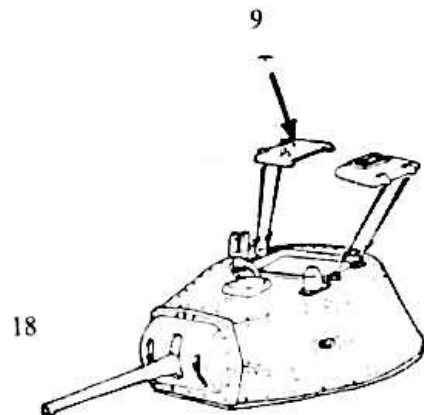

1:35 SCALE N° 4033  
M 13/40 CONVERSION KIT (FOR ITALERI / ZVEZDA N°3516)

PHOTO ETCHED  
PARTS  
RESIN PARTS

COLOR REFERENCES HUMBROL ENAMELS

ALL TANK PAINTED  
DESERT YELLOW 93

CANVAS, TARPULIN AND BOX:  
ARMY GREEN 102

SANDBAGS  
OCHRE 83

Optionalmente usare Model Victoria  
Kit nr. 4034

Eliminare e sostituire con  
Remove and replace with 25

25

Catena  
Chain

Pezzo originale nr 6  
Kit part nr. 6

2

Pezzo originale nr 6  
Kit part nr. 6