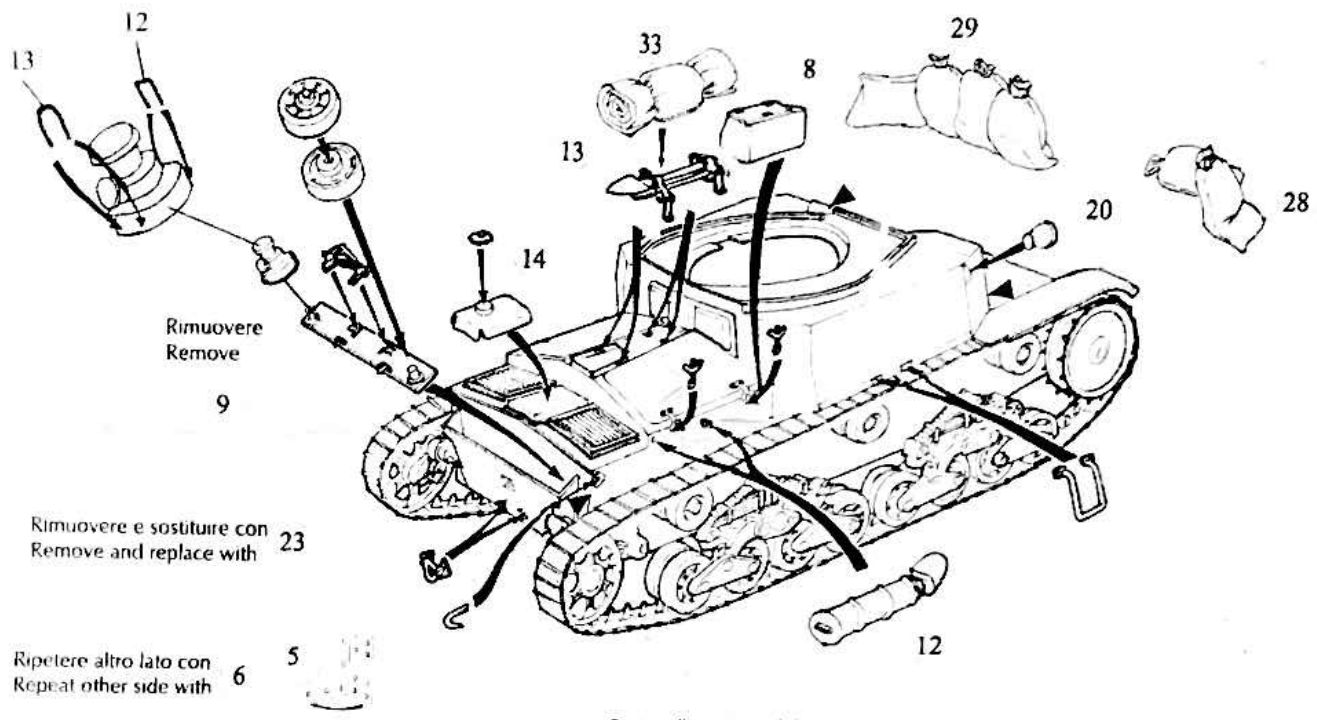

1:35 SCALE N° 4033  
M 13/40 CONVERSION KIT (FOR ITALERI / ZVEZDA N°3516)

PHOTO ETCHED  
PARTS  
RESIN PARTS

COLOR REFERENCES HUMBROL ENAMELS

ALL TANK PAINTED  
DESERT YELLOW 93

CANVAS, TARPULIN AND BOX:  
ARMY GREEN 102

SANDBAGS  
OCHRE 83

Optionalmente usare Model Victoria  
Kit nr. 4034

Eliminare e sostituire con  
Remove and replace with 25

25

Catena  
Chain

Pezzo originale nr 6  
Kit part nr. 6

2

Pezzo originale nr 6  
Kit part nr. 6