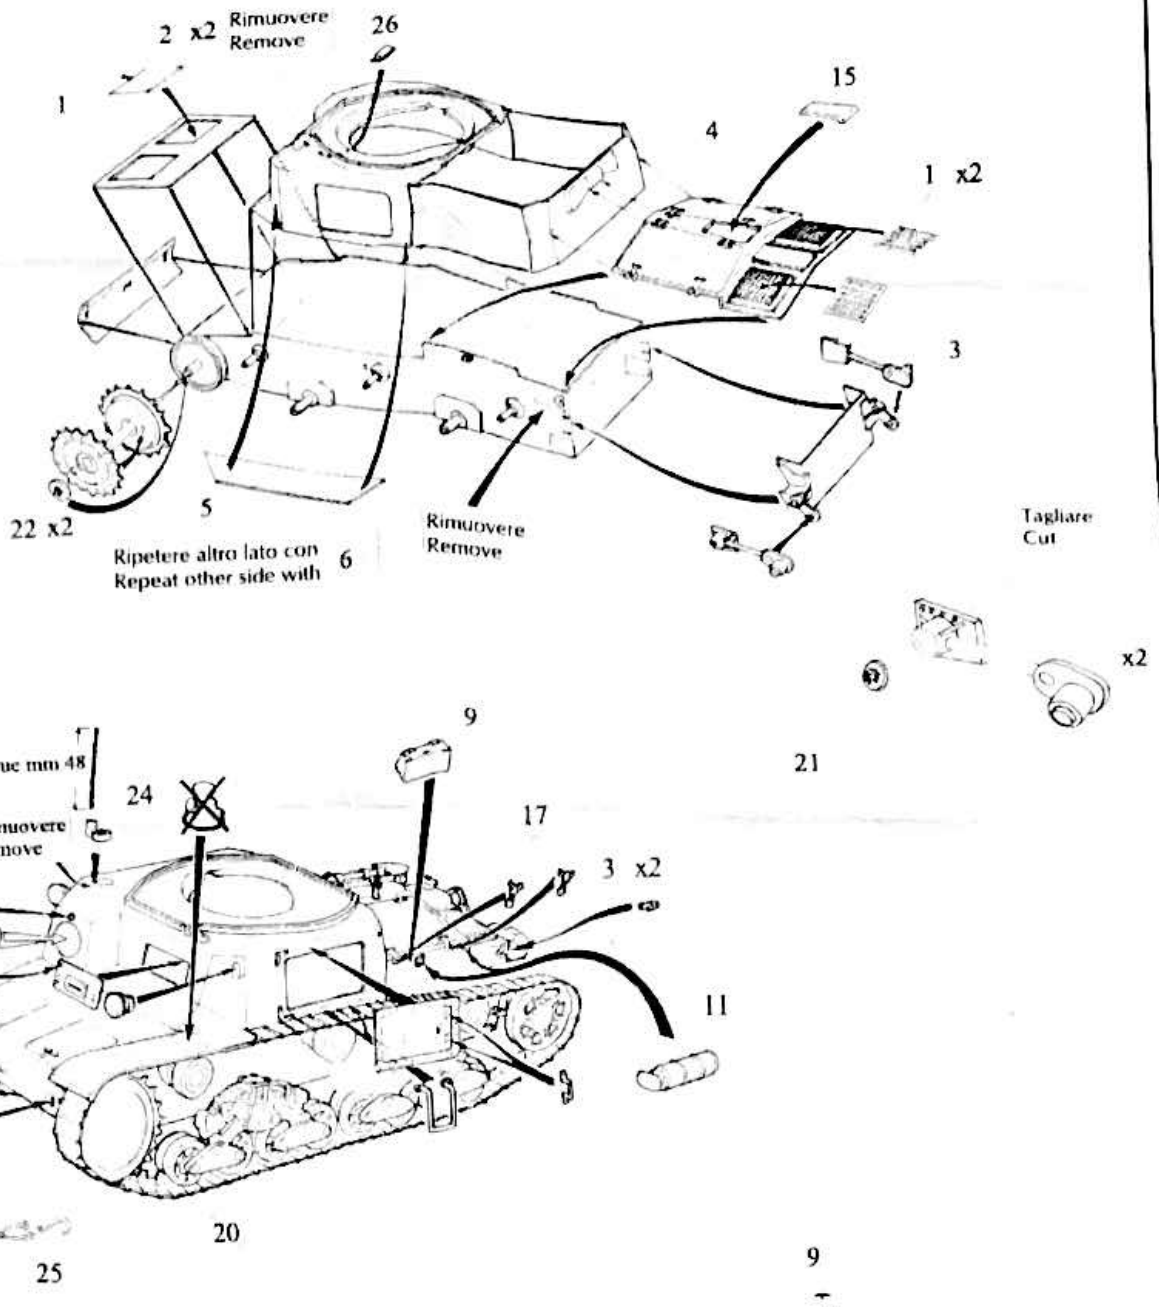

1:35 SCALE N° 4033  
M 13/40 CONVERSION KIT (FOR ITALERI / ZVEZDA N°3516)

PHOTO ETCHED  
PARTS  
RESIN PARTS

COLOR REFERENCES HUMBROL ENAMELS

ALL TANK PAINTED  
DESERT YELLOW 93

CANVAS, TARPULIN AND BOX:  
ARMY GREEN 102

SANDBAGS  
OCHRE 83

Optionalmente usare Model Victoria  
Kit nr. 4034

Eliminare e sostituire con  
Remove and replace with 25

25

Catena  
Chain

Pezzo originale nr 6  
Kit part nr. 6

2

Pezzo originale nr 6  
Kit part nr. 6

23

Pregare  
Bend

Legare con filo agli attrezzi  
Tie with thread to tools

Parti 27 e 34 posizionare a piacimento

Parts 27 and 34 position as desired