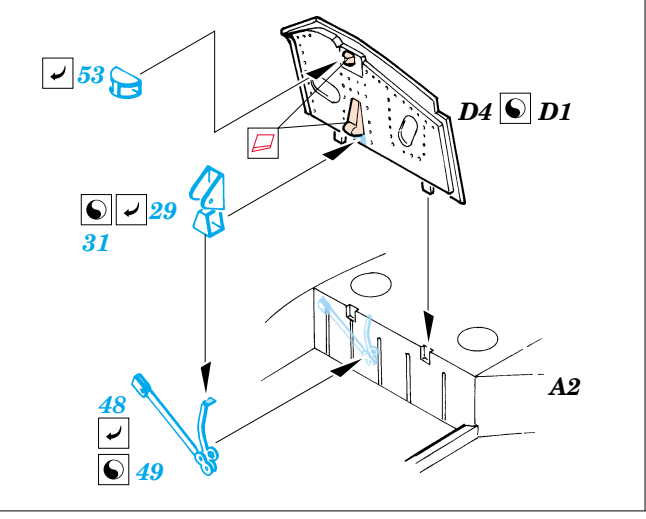

ORIGINAL KIT PARTS
PŮVODNÍ DÍLY STAVEBNICE

PHOTO-ETCHED PARTS
LEPTANÉ DÍLY

PARTS TO BE REMOVED
DÍLY K ODSTRANĚNÍ

FILL
TMELIT

1.)

2.)

3.)

2 sets

C31

2 sets

1 Ⓜ MA1

5 pcs K2

References: - Wings No.1 F-15E Strike Eagle - Window & Greene Ltd.
 - Replic No.25
 - Model expert No. 30
 - Detail & Scale Vol. 14 : F-15 Eagle
 - Squadron/Signal Publ. : Walk Around No.5528 - F-15