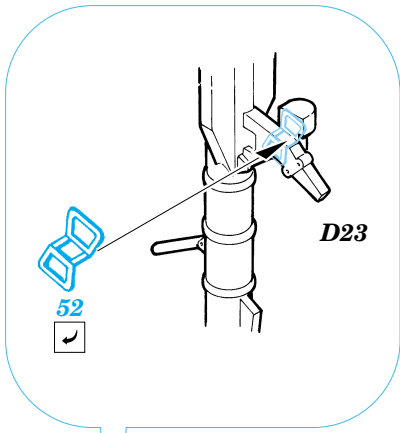

ORIGINAL KIT PARTS
PŮVODNÍ DÍLY STAVEBNICE

PHOTO-ETCHED PARTS
LEPTANÉ DÍLY

PARTS TO BE REMOVED
DÍLY K ODSTRANĚNÍ

FILL
TMELIT

1.)

2.)

3.)

2 sets

C31

2 sets

1 Ⓜ MA1

5 pcs K2

References: - Wings No.1 F-15E Strike Eagle - Window & Greene Ltd.
 - Replic No.25
 - Model expert No. 30
 - Detail & Scale Vol. 14 : F-15 Eagle
 - Squadron/Signal Publ. : Walk Around No.5528 - F-15