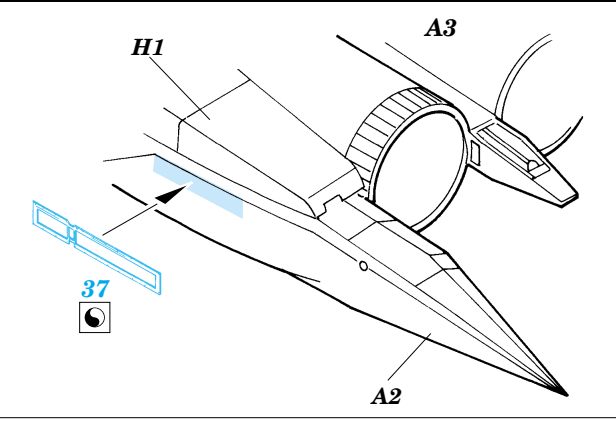

ORIGINAL KIT PARTS
PŮVODNÍ DÍLY STAVEBNICE

PHOTO-ETCHED PARTS
LEPTANÉ DÍLY

PARTS TO BE REMOVED
DÍLY K ODSTRANĚNÍ

FILL
TMELIT

1.)

2.)

3.)

2 sets

C31

2 sets

1 Ⓜ MA1

5 pcs K2

References: - Wings No.1 F-15E Strike Eagle - Window & Greene Ltd.
 - Replic No.25
 - Model expert No. 30
 - Detail & Scale Vol. 14 : F-15 Eagle
 - Squadron/Signal Publ. : Walk Around No.5528 - F-15