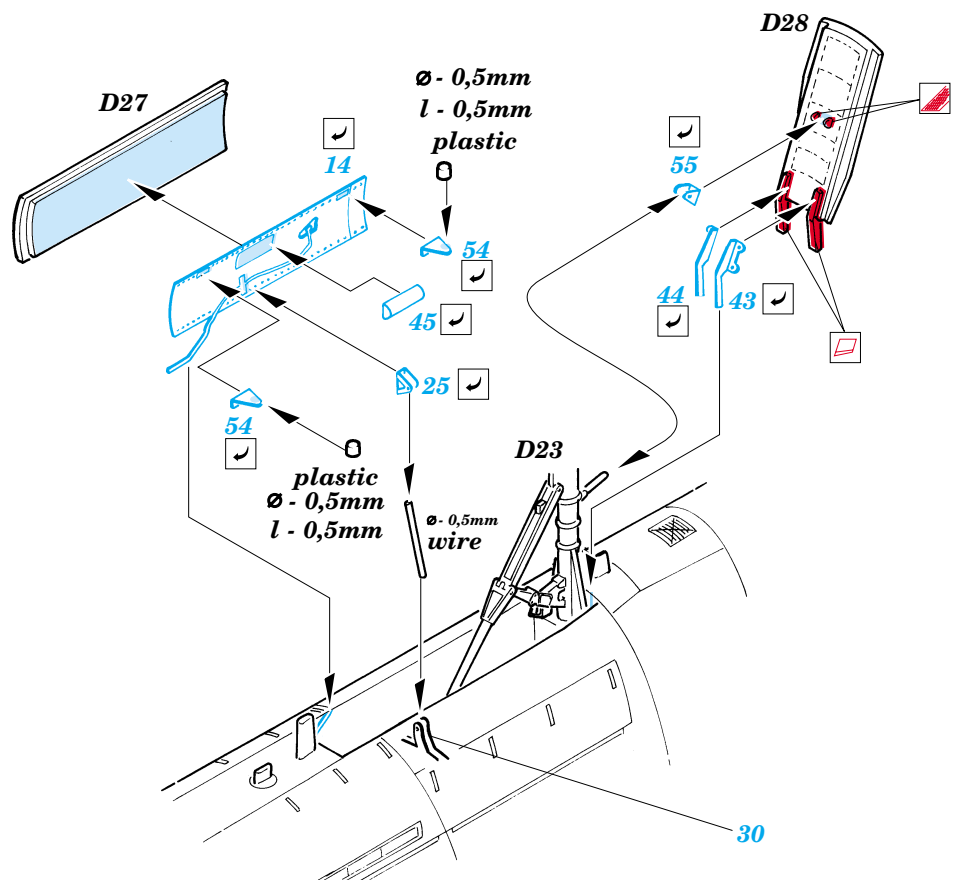

F-15E Strike Eagle exterior

1/48 scale detail set for Hasegawa kit • sada detailů pro model 1/48 Hasegawa

eduard

48 489

- ★ APPLY EXPRESS MASK AND PAINT BEFORE GLUING
POUŽÍT EXPRESS MASK NABARVIT PŘED SLEPENÍM
- ☯ SYMMETRICAL ASSEMBLY
SYMETRICKÁ MONTÁŽ
- REMOVE
ODSTRANIT
- ▨ GRIND
OBROUSIT
- ⊘ DRILL HOLE
VRTAT OTVOR
- ↪ BEND
OHNOUT
- ⊙ ? OPTION
VOLBA
- Ⓜ REPLACE
NAHRADIT

ORIGINAL KIT PARTS
PŮVODNÍ DÍLY STAVEBNICE

PHOTO-ETCHED PARTS
LEPTANÉ DÍLY

PARTS TO BE REMOVED
DÍLY K ODSTRANĚNÍ

FILL
TMELIT

1.)

2.)

3.)

2 sets

C31

2 sets

1 Ⓜ MA1

5 pcs K2

References: - Wings No.1 F-15E Strike Eagle - Window & Greene Ltd.
 - Replic No.25
 - Model expert No. 30
 - Detail & Scale Vol. 14 : F-15 Eagle
 - Squadron/Signal Publ. : Walk Around No.5528 - F-15