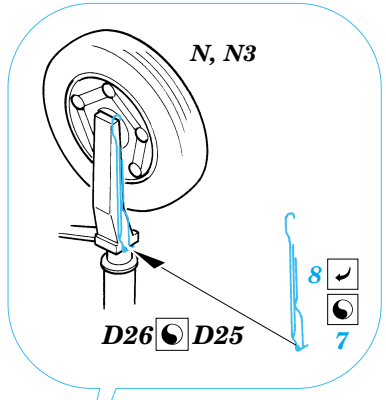

ORIGINAL KIT PARTS
PŮVODNÍ DÍLY STAVEBNICE

PHOTO-ETCHED PARTS
LEPTANÉ DÍLY

PARTS TO BE REMOVED
DÍLY K ODSTRANĚNÍ

FILL
TMELIT

1.)

2.)

3.)

2 sets

C31

2 sets

1 Ⓜ MA1

5 pcs K2

References: - Wings No.1 F-15E Strike Eagle - Window & Greene Ltd.
 - Replic No.25
 - Model expert No. 30
 - Detail & Scale Vol. 14 : F-15 Eagle
 - Squadron/Signal Publ. : Walk Around No.5528 - F-15