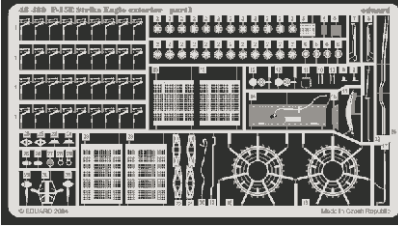

F-15E Strike Eagle exterior

1/48 scale detail set for Hasegawa kit • sada detailů pro model 1/48 Hasegawa

eduard

48 489

- ★ APPLY EXPRESS MASK AND PAINT BEFORE GLUING
POUŽÍT EXPRESS MASK NABARVIT PŘED SLEPENÍM
- ☯ SYMMETRICAL ASSEMBLY
SYMETRICKÁ MONTÁŽ
- REMOVE
ODSTRANIT
- ▨ GRIND
OBROUSIT
- ⊘ DRILL HOLE
VRTAT OTVOR
- ↪ BEND
OHNOUT
- ⊙ ? OPTION
VOLBA
- Ⓜ REPLACE
NAHRADIT

ORIGINAL KIT PARTS
PŮVODNÍ DÍLY STAVEBNICE

PHOTO-ETCHED PARTS
LEPTANÉ DÍLY

PARTS TO BE REMOVED
DÍLY K ODSTRANĚNÍ

FILL
TMELIT

1.)

2.)

3.)

2 sets

C31

2 sets

1 Ⓜ MA1

5 pcs K2

References: - Wings No.1 F-15E Strike Eagle - Window & Greene Ltd.
 - Replic No.25
 - Model expert No. 30
 - Detail & Scale Vol. 14 : F-15 Eagle
 - Squadron/Signal Publ. : Walk Around No.5528 - F-15