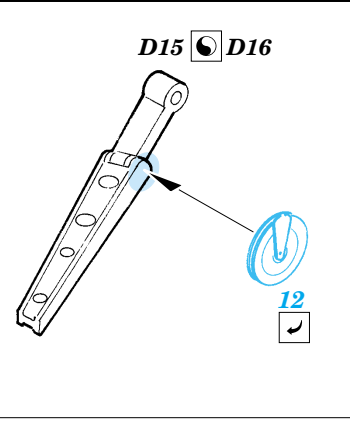

ORIGINAL KIT PARTS
PŮVODNÍ DÍLY STAVEBNICE

PHOTO-ETCHED PARTS
LEPTANÉ DÍLY

PARTS TO BE REMOVED
DÍLY K ODSTRANĚNÍ

FILL
TMELIT

1.)

2.)

3.)

2 sets

C31

2 sets

1 Ⓜ MA1

5 pcs K2

References: - Wings No.1 F-15E Strike Eagle - Window & Greene Ltd.
 - Replic No.25
 - Model expert No. 30
 - Detail & Scale Vol. 14 : F-15 Eagle
 - Squadron/Signal Publ. : Walk Around No.5528 - F-15