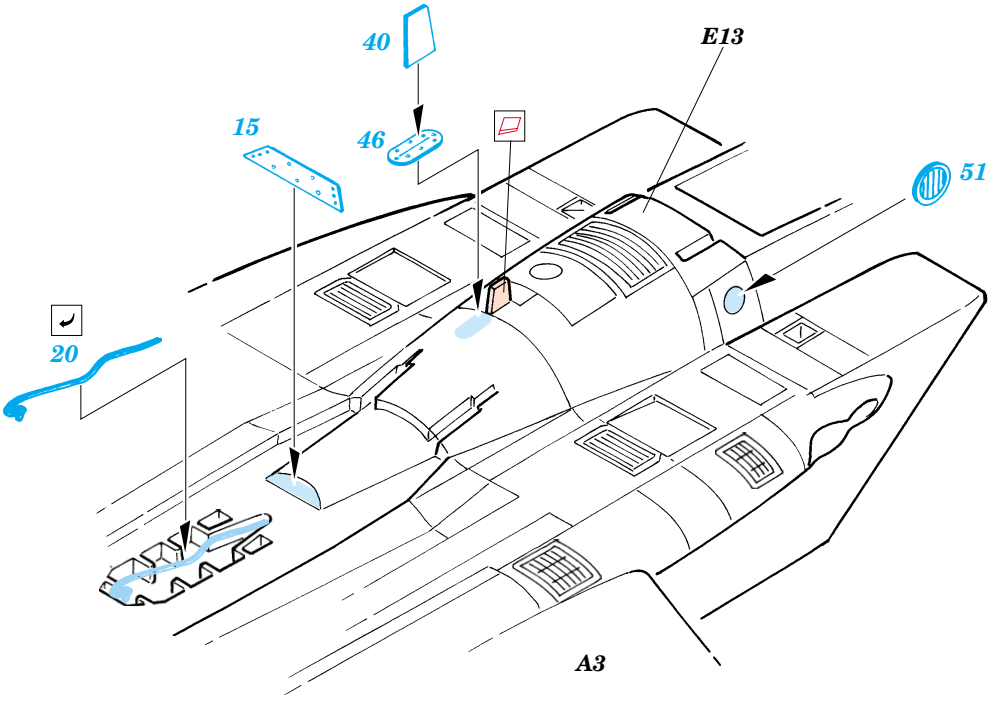

ORIGINAL KIT PARTS
PŮVODNÍ DÍLY STAVEBNICE

PHOTO-ETCHED PARTS
LEPTANÉ DÍLY

PARTS TO BE REMOVED
DÍLY K ODSTRANĚNÍ

FILL
TMELIT

1.)

2.)

3.)

2 sets

C31

2 sets

1 Ⓜ MA1

5 pcs K2

References: - Wings No.1 F-15E Strike Eagle - Window & Greene Ltd.
 - Replic No.25
 - Model expert No. 30
 - Detail & Scale Vol. 14 : F-15 Eagle
 - Squadron/Signal Publ. : Walk Around No.5528 - F-15