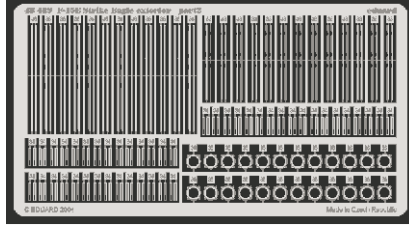

F-15E Strike Eagle exterior

1/48 scale detail set for Hasegawa kit • sada detailů pro model 1/48 Hasegawa

eduard

48 489

- ★ APPLY EXPRESS MASK AND PAINT BEFORE GLUING
POUŽÍT EXPRESS MASK NABARVIT PŘED SLEPENÍM
- ☯ SYMMETRICAL ASSEMBLY
SYMETRICKÁ MONTÁŽ
- REMOVE
ODSTRANIT
- ▨ GRIND
OBROUSIT
- ⊘ DRILL HOLE
VRTAT OTVOR
- ↪ BEND
OHNOUT
- ⊙ ? OPTION
VOLBA
- Ⓜ REPLACE
NAHRADIT

ORIGINAL KIT PARTS
PŮVODNÍ DÍLY STAVEBNICE

PHOTO-ETCHED PARTS
LEPTANÉ DÍLY

PARTS TO BE REMOVED
DÍLY K ODSTRANĚNÍ

FILL
TMELIT

1.)

2.)

3.)

2 sets