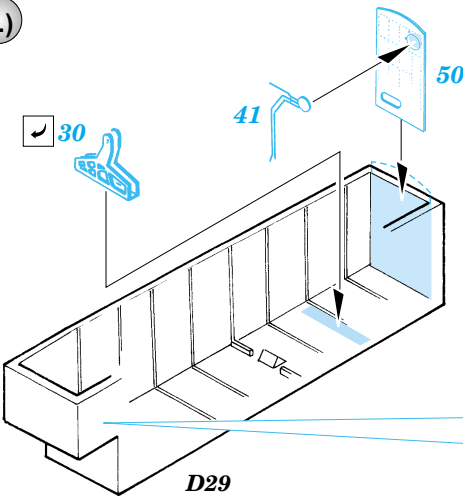

F-15E Strike Eagle exterior

1/48 scale detail set for Hasegawa kit • sada detailů pro model 1/48 Hasegawa

eduard

48 489

- ★ APPLY EXPRESS MASK AND PAINT BEFORE GLUING
POUŽÍT EXPRESS MASK NABARVIT PŘED SLEPENÍM
- ☯ SYMMETRICAL ASSEMBLY
SYMETRICKÁ MONTÁŽ
- REMOVE
ODSTRANIT
- ▨ GRIND
OBROUSIT
- ⊘ DRILL HOLE
VRTAT OTVOR
- ↪ BEND
OHNOUT
- ⊙ ? OPTION
VOLBA
- Ⓜ REPLACE
NAHRADIT

ORIGINAL KIT PARTS
PŮVODNÍ DÍLY STAVEBNICE

PHOTO-ETCHED PARTS
LEPTANÉ DÍLY

PARTS TO BE REMOVED
DÍLY K ODSTRANĚNÍ

FILL
TMELIT

1.)

2.)

3.)

2 sets