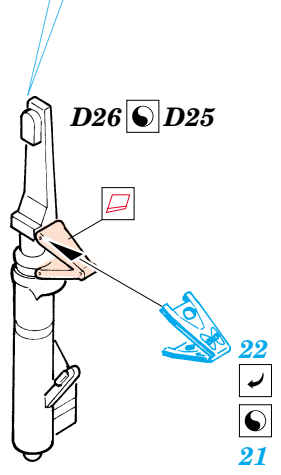

ORIGINAL KIT PARTS
PŮVODNÍ DÍLY STAVEBNICE

PHOTO-ETCHED PARTS
LEPTANÉ DÍLY

PARTS TO BE REMOVED
DÍLY K ODSTRANĚNÍ

FILL
TMELIT

1.)

2.)

3.)

2 sets

C31

2 sets

1 Ⓜ MA1

5 pcs K2

References: - Wings No.1 F-15E Strike Eagle - Window & Greene Ltd.
 - Replic No.25
 - Model expert No. 30
 - Detail & Scale Vol. 14 : F-15 Eagle
 - Squadron/Signal Publ. : Walk Around No.5528 - F-15