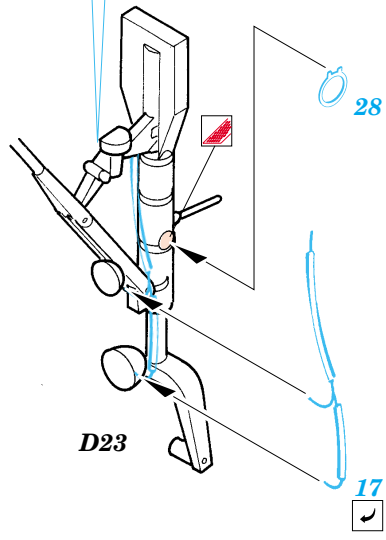

ORIGINAL KIT PARTS
PŮVODNÍ DÍLY STAVEBNICE

PHOTO-ETCHED PARTS
LEPTANÉ DÍLY

PARTS TO BE REMOVED
DÍLY K ODSTRANĚNÍ

FILL
TMELIT

1.)

2.)

3.)

2 sets

C31

2 sets

1 Ⓜ MA1

5 pcs K2

References: - Wings No.1 F-15E Strike Eagle - Window & Greene Ltd.
 - Replic No.25
 - Model expert No. 30
 - Detail & Scale Vol. 14 : F-15 Eagle
 - Squadron/Signal Publ. : Walk Around No.5528 - F-15