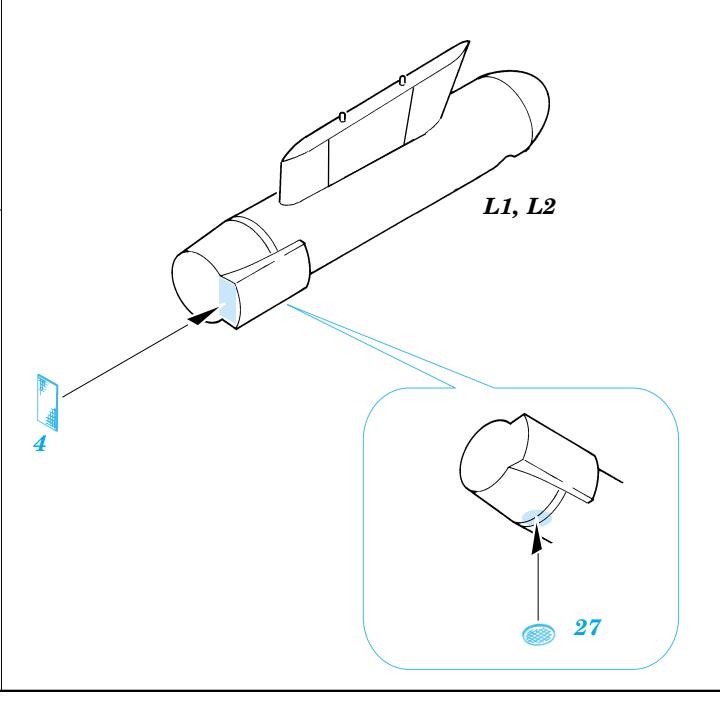

ORIGINAL KIT PARTS
PŮVODNÍ DÍLY STAVEBNICE

PHOTO-ETCHED PARTS
LEPTANÉ DÍLY

PARTS TO BE REMOVED
DÍLY K ODSTRANĚNÍ

FILL
TMELIT

1.)

2.)

3.)

2 sets

C31

2 sets

1 Ⓜ MA1

5 pcs K2

References: - Wings No.1 F-15E Strike Eagle - Window & Greene Ltd.
 - Replic No.25
 - Model expert No. 30
 - Detail & Scale Vol. 14 : F-15 Eagle
 - Squadron/Signal Publ. : Walk Around No.5528 - F-15