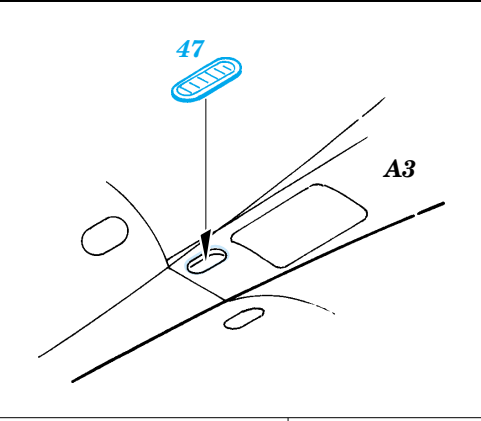

ORIGINAL KIT PARTS
PŮVODNÍ DÍLY STAVEBNICE

PHOTO-ETCHED PARTS
LEPTANÉ DÍLY

PARTS TO BE REMOVED
DÍLY K ODSTRANĚNÍ

FILL
TMELIT

1.)

2.)

3.)

2 sets

C31

2 sets

1 Ⓜ MA1

5 pcs K2

References: - Wings No.1 F-15E Strike Eagle - Window & Greene Ltd.
 - Replic No.25
 - Model expert No. 30
 - Detail & Scale Vol. 14 : F-15 Eagle
 - Squadron/Signal Publ. : Walk Around No.5528 - F-15