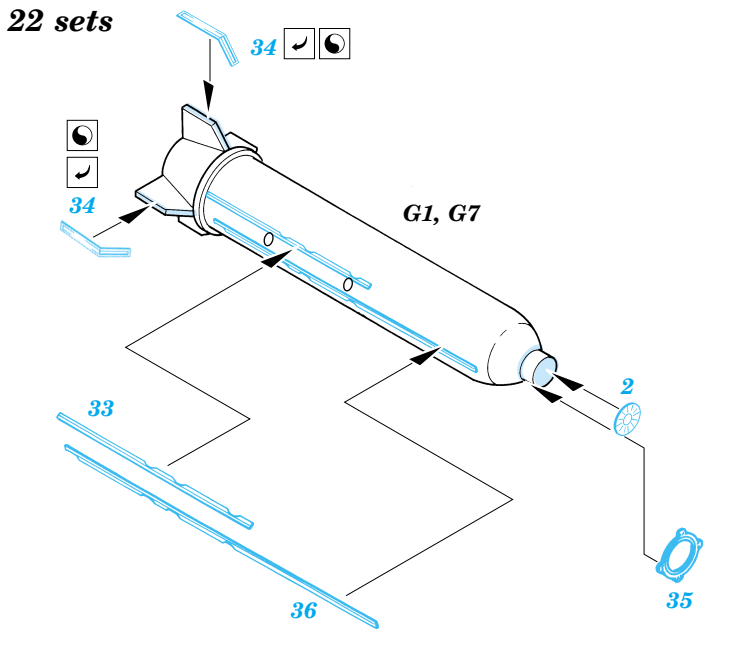

ORIGINAL KIT PARTS
PŮVODNÍ DÍLY STAVEBNICE

PHOTO-ETCHED PARTS
LEPTANÉ DÍLY

PARTS TO BE REMOVED
DÍLY K ODSTRANĚNÍ

FILL
TMELIT

1.)

2.)

3.)

2 sets

C31

2 sets

1 Ⓜ MA1

5 pcs K2

References: - Wings No.1 F-15E Strike Eagle - Window & Greene Ltd.
 - Replic No.25
 - Model expert No. 30
 - Detail & Scale Vol. 14 : F-15 Eagle
 - Squadron/Signal Publ. : Walk Around No.5528 - F-15