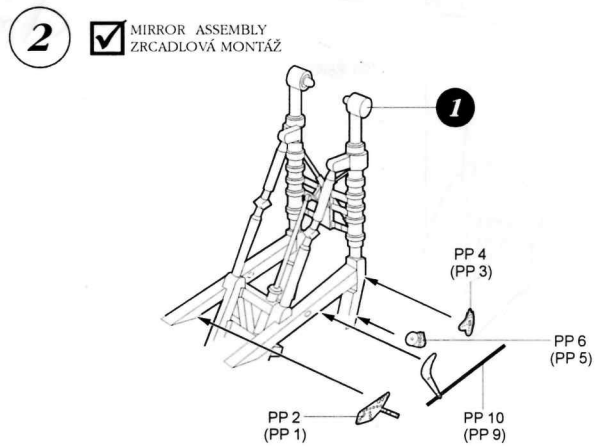

# 4195 Bristol Beaufighter 1/48 Wheel Bay Set

## PHOTO-ETCHED METAL PARTS

## RESIN PARTS

3

✓ MIRROR ASSEMBLY  
ZRCADLOVÁ MONTÁŽ

4

✓ MIRROR ASSEMBLY  
ZRCADLOVÁ MONTÁŽ

**Warning: Thinning of the plastic parts and dry-fitting of the assembly needed!**  
**Upozornění: Nutno zeslabit některé plastové díly stavebnice!**  
**Před lepením zkontrolujte dopasování dílu!**