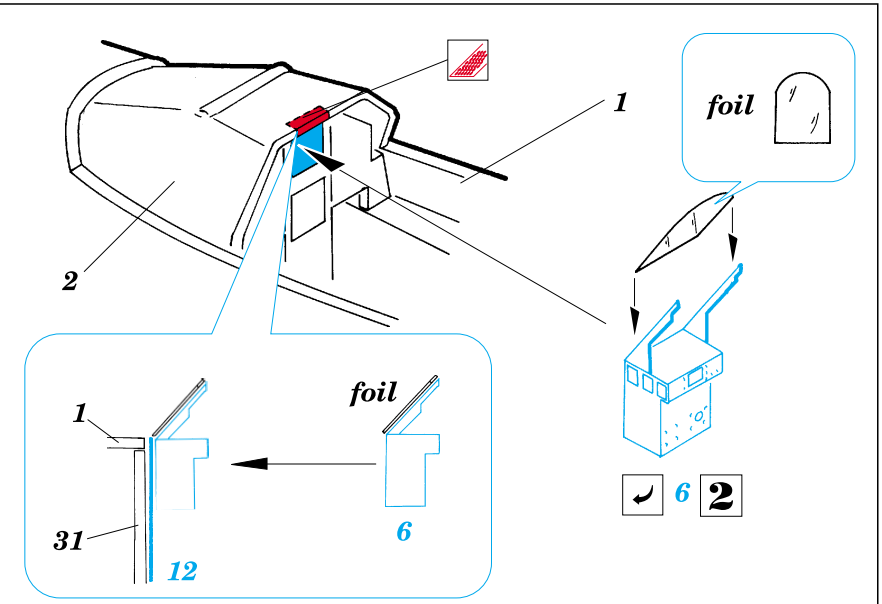

FE128

Mirage 2000 C

1/48 scale detail set for Revell kit • sada detailů pro model Revell 1/48

eduard

used colors
pou ité barvy

- | | |
|------------------------------------|--|
| 1 LIGHT GREY
SVĚTLÉ ŠEDÁ | 5 BROWN
HNĚDÁ |
| 2 BLACK
ČERNÁ | 6 GREEN
ZELENÁ |
| 3 OLIVE
OLIVOVÁ | 7 CAMOUFLAGE COLOR
BARVA KAMUFLÁŽE |
| 4 ALUMINIUM
HLINÍK | |

- SYMMETRICAL ASSEMBLY
SYMETRICKÁ MONTÁŽ
- REMOVE
ODSTRANIT
- BEND
OHNOUT
- REPLACE
NAHRADIT
- GRIND
OBROUSIT
- OPTION
VOLBA

ORIGINAL KIT PARTS
PŮVODNÍ DÍLY STAVEBNICE

PHOTO-ETCHED PARTS
LEPTANÉ DÍLY

PARTS TO BE REMOVED
DÍLY K ODSTRANĚNÍ