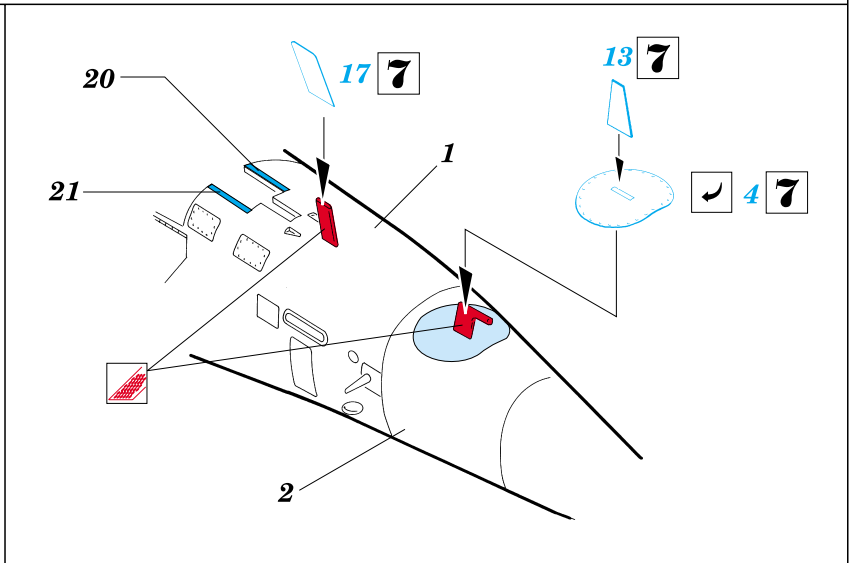

FE128

Mirage 2000 C

1/48 scale detail set for Revell kit • sada detailů pro model Revell 1/48

eduard

used colors
pou ité barvy

- | | |
|------------------------------------|--|
| 1 LIGHT GREY
SVĚTLÉ ŠEDÁ | 5 BROWN
HNĚDÁ |
| 2 BLACK
ČERNÁ | 6 GREEN
ZELENÁ |
| 3 OLIVE
OLIVOVÁ | 7 CAMOUFLAGE COLOR
BARVA KAMUFLÁŽE |
| 4 ALUMINIUM
HLINÍK | |

- SYMMETRICAL ASSEMBLY
SYMETRICKÁ MONTÁŽ
- REMOVE
ODSTRANIT
- BEND
OHNOUT
- REPLACE
NAHRADIT
- GRIND
OBROUSIT
- OPTION
VOLBA

ORIGINAL KIT PARTS
PŮVODNÍ DÍLY STAVEBNICE

PHOTO-ETCHED PARTS
LEPTANÉ DÍLY

PARTS TO BE REMOVED
DÍLY K ODSTRANĚNÍ