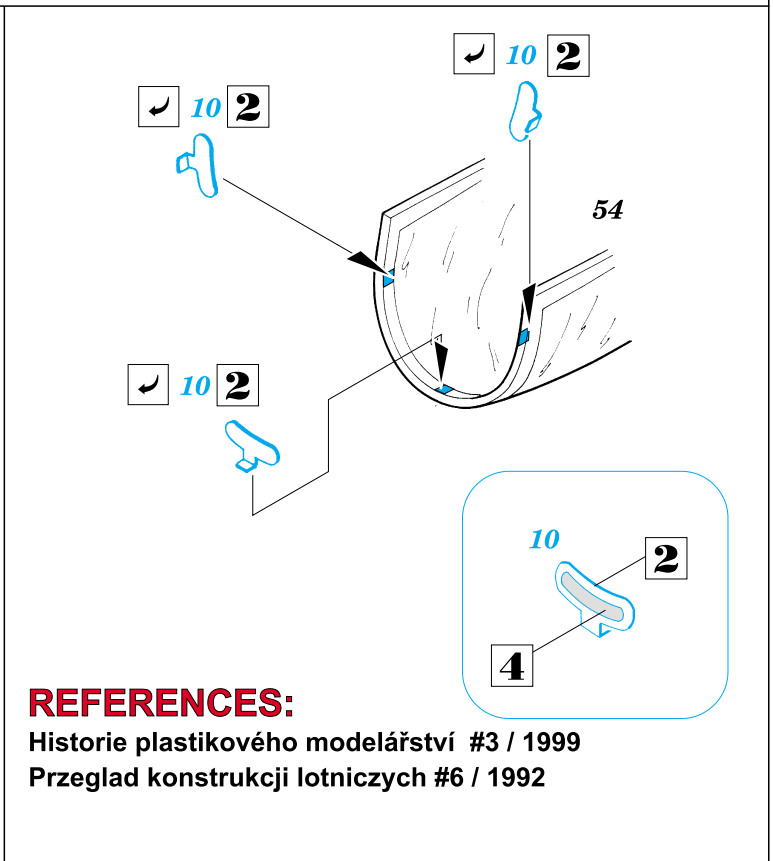

FE128

Mirage 2000 C

1/48 scale detail set for Revell kit • sada detailů pro model Revell 1/48

eduard

used colors
pou ité barvy

- | | |
|------------------------------------|--|
| 1 LIGHT GREY
SVĚTLÉ ŠEDÁ | 5 BROWN
HNĚDÁ |
| 2 BLACK
ČERNÁ | 6 GREEN
ZELENÁ |
| 3 OLIVE
OLIVOVÁ | 7 CAMOUFLAGE COLOR
BARVA KAMUFLÁŽE |
| 4 ALUMINIUM
HLINÍK | |

- SYMMETRICAL ASSEMBLY
SYMETRICKÁ MONTÁŽ
- REMOVE
ODSTRANIT
- BEND
OHNOUT
- REPLACE
NAHRADIT
- GRIND
OBROUSIT
- OPTION
VOLBA

ORIGINAL KIT PARTS
PŮVODNÍ DÍLY STAVEBNICE

PHOTO-ETCHED PARTS
LEPTANÉ DÍLY

PARTS TO BE REMOVED
DÍLY K ODSTRANĚNÍ