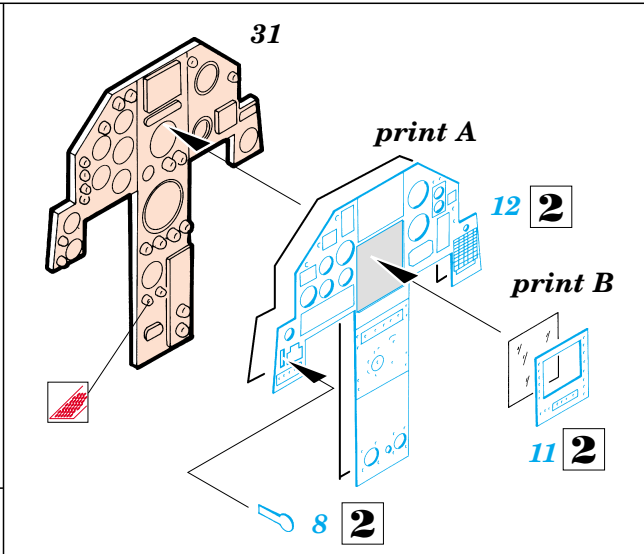

FE128

Mirage 2000 C

1/48 scale detail set for Revell kit • sada detailů pro model Revell 1/48

eduard

used colors
pou ité barvy

- | | |
|------------------------------------|--|
| 1 LIGHT GREY
SVĚTLÉ ŠEDÁ | 5 BROWN
HNĚDÁ |
| 2 BLACK
ČERNÁ | 6 GREEN
ZELENÁ |
| 3 OLIVE
OLIVOVÁ | 7 CAMOUFLAGE COLOR
BARVA KAMUFLÁŽE |
| 4 ALUMINIUM
HLINÍK | |

- SYMMETRICAL ASSEMBLY
SYMETRICKÁ MONTÁŽ
- REMOVE
ODSTRANIT
- BEND
OHNOUT
- REPLACE
NAHRADIT
- GRIND
OBROUSIT
- OPTION
VOLBA

ORIGINAL KIT PARTS
PŮVODNÍ DÍLY STAVEBNICE

PHOTO-ETCHED PARTS
LEPTANÉ DÍLY

PARTS TO BE REMOVED
DÍLY K ODSTRANĚNÍ