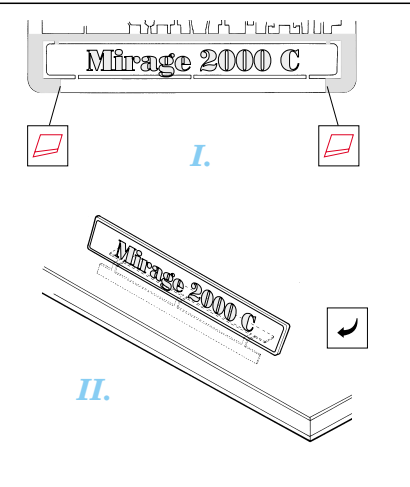

FE128

Mirage 2000 C

1/48 scale detail set for Revell kit • sada detailů pro model Revell 1/48

eduard

used colors
pou ité barvy

- | | |
|------------------------------------|--|
| 1 LIGHT GREY
SVĚTLÉ ŠEDÁ | 5 BROWN
HNĚDÁ |
| 2 BLACK
ČERNÁ | 6 GREEN
ZELENÁ |
| 3 OLIVE
OLIVOVÁ | 7 CAMOUFLAGE COLOR
BARVA KAMUFLÁŽE |
| 4 ALUMINIUM
HLINÍK | |

- SYMMETRICAL ASSEMBLY
SYMETRICKÁ MONTÁŽ
- REMOVE
ODSTRANIT
- BEND
OHNOUT
- REPLACE
NAHRADIT
- GRIND
OBROUSIT
- OPTION
VOLBA

ORIGINAL KIT PARTS
PŮVODNÍ DÍLY STAVEBNICE

PHOTO-ETCHED PARTS
LEPTANÉ DÍLY

PARTS TO BE REMOVED
DÍLY K ODSTRANĚNÍ