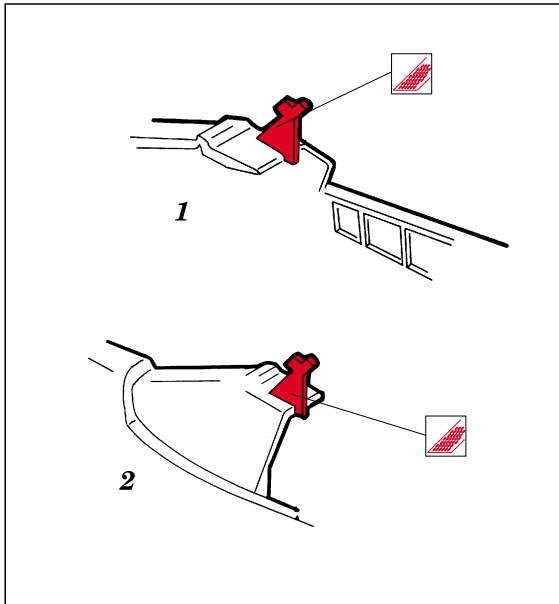

FE128

Mirage 2000 C

1/48 scale detail set for Revell kit • sada detailů pro model Revell 1/48

eduard

used colors
pou ité barvy

- | | |
|------------------------------------|--|
| 1 LIGHT GREY
SVĚTLÉ ŠEDÁ | 5 BROWN
HNĚDÁ |
| 2 BLACK
ČERNÁ | 6 GREEN
ZELENÁ |
| 3 OLIVE
OLIVOVÁ | 7 CAMOUFLAGE COLOR
BARVA KAMUFLÁŽE |
| 4 ALUMINIUM
HLINÍK | |

- SYMMETRICAL ASSEMBLY
SYMETRICKÁ MONTÁŽ
- REMOVE
ODSTRANIT
- BEND
OHNOUT
- REPLACE
NAHRADIT
- GRIND
OBROUSIT
- OPTION
VOLBA

ORIGINAL KIT PARTS
PŮVODNÍ DÍLY STAVEBNICE

PHOTO-ETCHED PARTS
LEPTANÉ DÍLY

PARTS TO BE REMOVED
DÍLY K ODSTRANĚNÍ