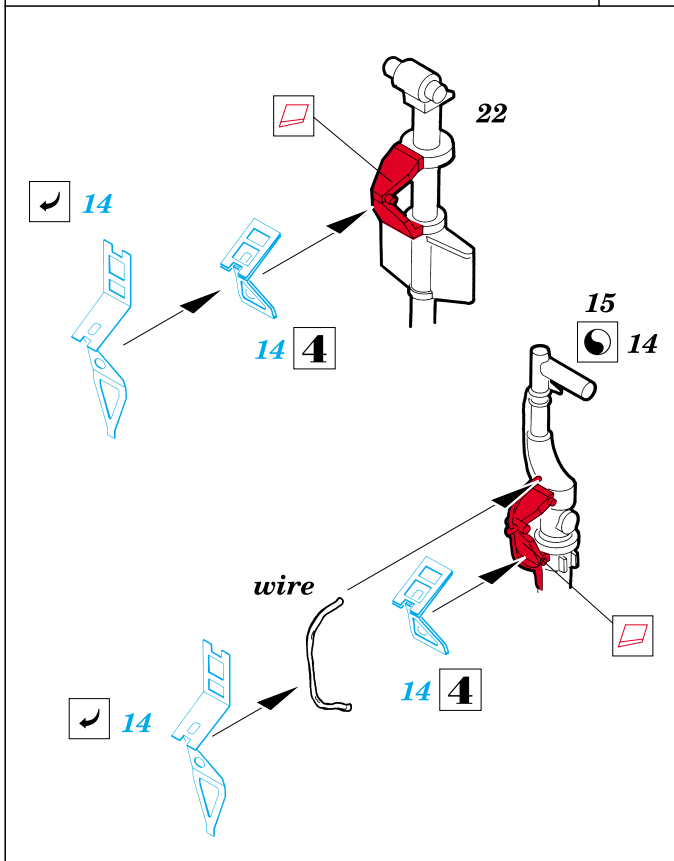

FE128

Mirage 2000 C

1/48 scale detail set for Revell kit • sada detailů pro model Revell 1/48

eduard

used colors
pou ité barvy

- | | |
|------------------------------------|--|
| 1 LIGHT GREY
SVĚTLÉ ŠEDÁ | 5 BROWN
HNĚDÁ |
| 2 BLACK
ČERNÁ | 6 GREEN
ZELENÁ |
| 3 OLIVE
OLIVOVÁ | 7 CAMOUFLAGE COLOR
BARVA KAMUFLÁŽE |
| 4 ALUMINIUM
HLINÍK | |

- SYMMETRICAL ASSEMBLY
SYMETRICKÁ MONTÁŽ
- REMOVE
ODSTRANIT
- BEND
OHNOUT
- REPLACE
NAHRADIT
- GRIND
OBROUSIT
- OPTION
VOLBA

ORIGINAL KIT PARTS
PŮVODNÍ DÍLY STAVEBNICE

PHOTO-ETCHED PARTS
LEPTANÉ DÍLY

PARTS TO BE REMOVED
DÍLY K ODSTRANĚNÍ