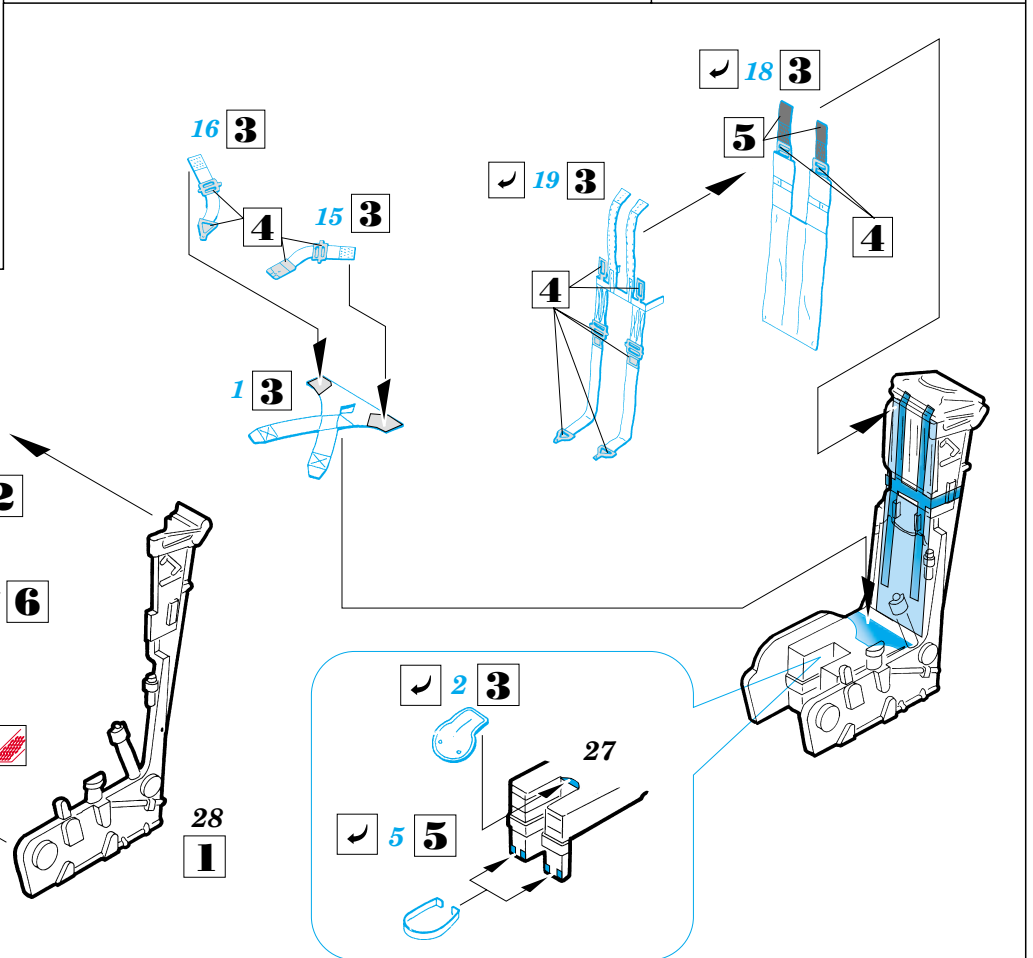

FE128

Mirage 2000 C

1/48 scale detail set for Revell kit • sada detailů pro model Revell 1/48

eduard

used colors
pou ité barvy

- | | |
|------------------------------------|--|
| 1 LIGHT GREY
SVĚTLÉ ŠEDÁ | 5 BROWN
HNĚDÁ |
| 2 BLACK
ČERNÁ | 6 GREEN
ZELENÁ |
| 3 OLIVE
OLIVOVÁ | 7 CAMOUFLAGE COLOR
BARVA KAMUFLÁŽE |
| 4 ALUMINIUM
HLINÍK | |

- SYMMETRICAL ASSEMBLY
SYMETRICKÁ MONTÁŽ
- REMOVE
ODSTRANIT
- BEND
OHNOUT
- REPLACE
NAHRADIT
- GRIND
OBROUSIT
- OPTION
VOLBA

ORIGINAL KIT PARTS
PŮVODNÍ DÍLY STAVEBNICE

PHOTO-ETCHED PARTS
LEPTANÉ DÍLY

PARTS TO BE REMOVED
DÍLY K ODSTRANĚNÍ