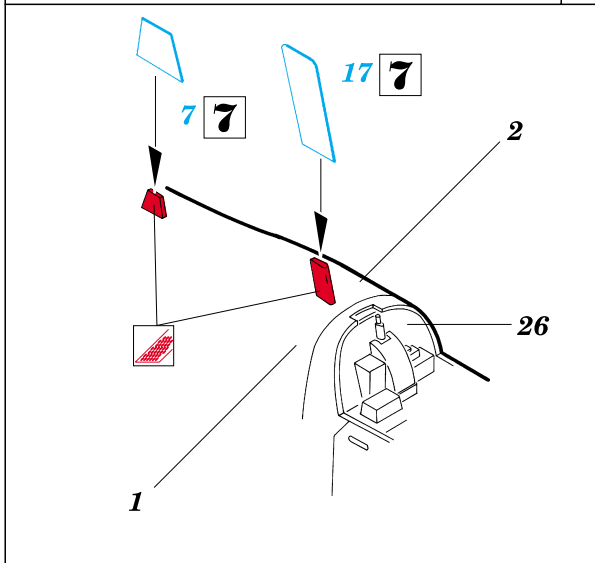

FE128

Mirage 2000 C

1/48 scale detail set for Revell kit • sada detailů pro model Revell 1/48

eduard

used colors
pou ité barvy

- | | |
|------------------------------------|--|
| 1 LIGHT GREY
SVĚTLÉ ŠEDÁ | 5 BROWN
HNĚDÁ |
| 2 BLACK
ČERNÁ | 6 GREEN
ZELENÁ |
| 3 OLIVE
OLIVOVÁ | 7 CAMOUFLAGE COLOR
BARVA KAMUFLÁŽE |
| 4 ALUMINIUM
HLINÍK | |

- SYMMETRICAL ASSEMBLY
SYMETRICKÁ MONTÁŽ
- REMOVE
ODSTRANIT
- BEND
OHNOUT
- REPLACE
NAHRADIT
- GRIND
OBROUSIT
- OPTION
VOLBA

ORIGINAL KIT PARTS
PŮVODNÍ DÍLY STAVEBNICE

PHOTO-ETCHED PARTS
LEPTANÉ DÍLY

PARTS TO BE REMOVED
DÍLY K ODSTRANĚNÍ