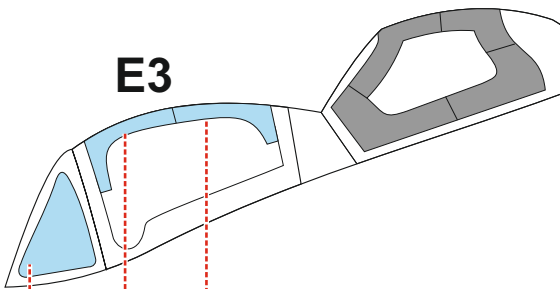

Mi-24D TFace

EX 843

for kit **TRUMPETER**

scale **1/48**

E2 E4
E6 E9

LIQUID MASK

OUTSIDE

LIQUID MASK

INSIDE

E1

LIQUID MASK 

INSIDE

E1

E1

E3

E5