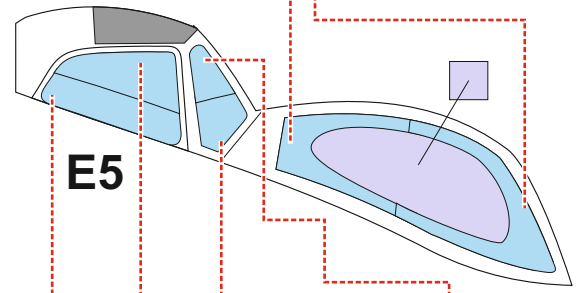

Mi-24D TFace

EX 843

for kit **TRUMPETER**

scale **1/48**

E2 E4
E6 E9

LIQUID MASK

OUTSIDE

LIQUID MASK

INSIDE

E1

LIQUID MASK 

INSIDE

E1

E1

E3

E5