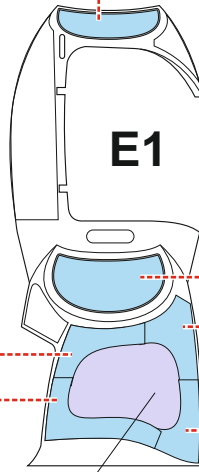

Mi-24D TFace

EX 843

for kit **TRUMPETER**

scale **1/48**

E2 E4
E6 E9

LIQUID MASK

OUTSIDE

LIQUID MASK

INSIDE

E1

LIQUID MASK 

INSIDE

E1

E1

E3

E5