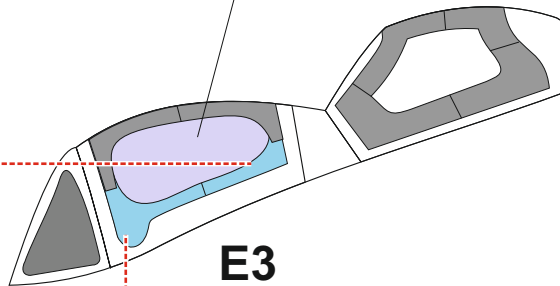

Mi-24D TFace

EX 843

for kit **TRUMPETER**

scale **1/48**

E2 E4
E6 E9

LIQUID MASK

OUTSIDE

LIQUID MASK

INSIDE

E1

LIQUID MASK 

INSIDE

E1

E1

E3

E5