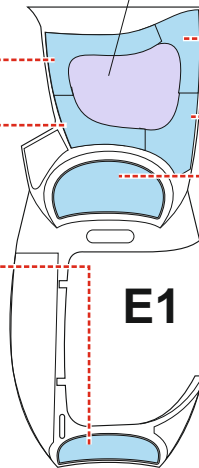

Mi-24D TFace

EX 843

for kit **TRUMPETER**

scale **1/48**

E2 E4
E6 E9

LIQUID MASK

OUTSIDE

LIQUID MASK

INSIDE

E1

LIQUID MASK 

INSIDE

E1

E1

E3

E5