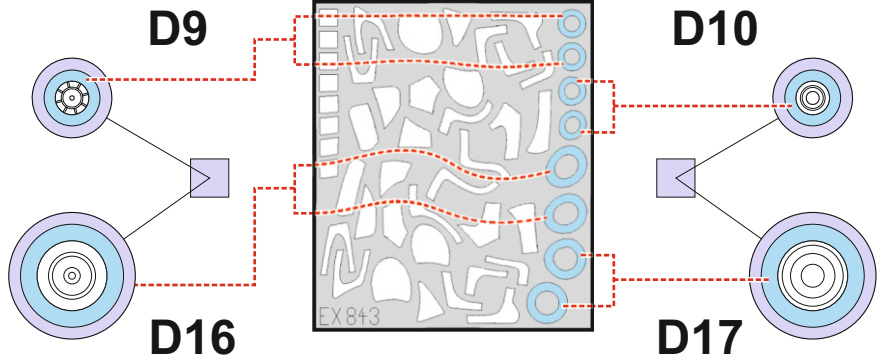

Mi-24D TFace

EX 843

for kit **TRUMPETER**

scale **1/48**

E2 E4
E6 E9

LIQUID MASK

OUTSIDE

LIQUID MASK

INSIDE

E1

LIQUID MASK 

INSIDE

E1

E1

E3

E5