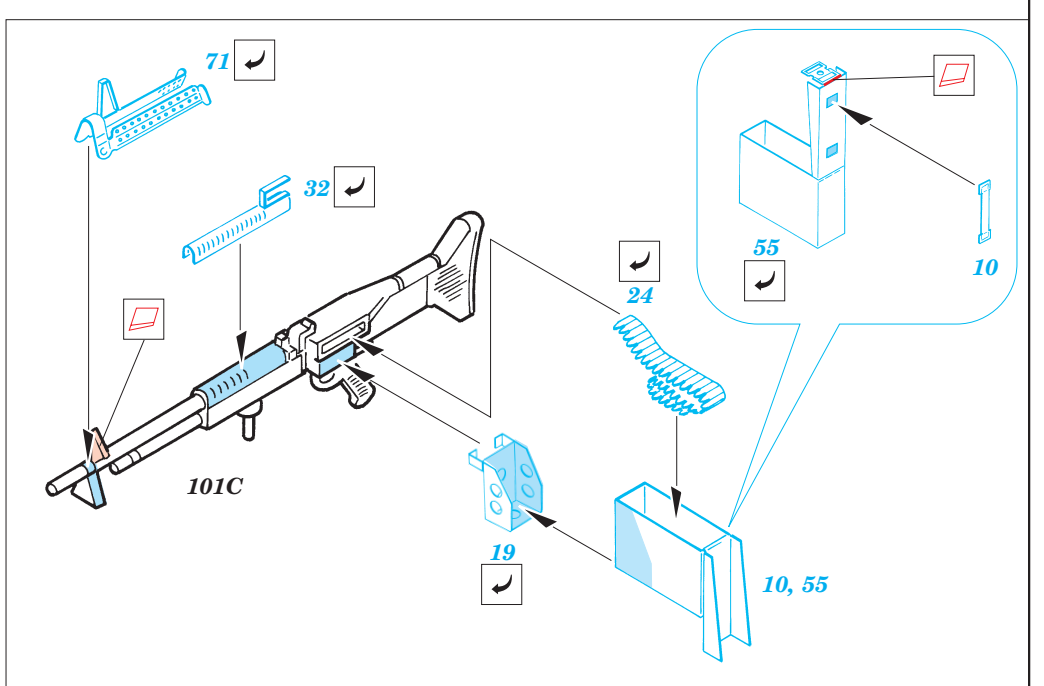

LAV-25 Piranha (MC)

1/35 scale detail set for kits Italeri 35 259/Revell 03054 • sada detailů pro modely 1/35 Italeri 35 259/Revell 03054

eduard

35 485

Film

-  SYMMETRICAL ASSEMBLY
SYMETRICKÁ MONTÁŽ
-  REMOVE
ODSTRANIT
-  BEND
OHNOUT
-  REPLACE
NAHRADIT
-  GRIND
OBROUSIT
-  OPTION
VOLBA
-  DRILL HOLE
VRTAT OTVOR

 ORIGINAL KIT PARTS
PŮVODNÍ DÍLY STAVEBNICE

 PHOTO-ETCHED PARTS
LEPTANÉ DÍLY

 PARTS TO BE REMOVED
DÍLY K ODSTRANĚNÍ

 FILL
TMELIT

References: - Concord #1011 : USMC Firepower
Modell Fan 2/1990
Panzer 7/1995,1/1996,10/1996,2/1997,7/1997