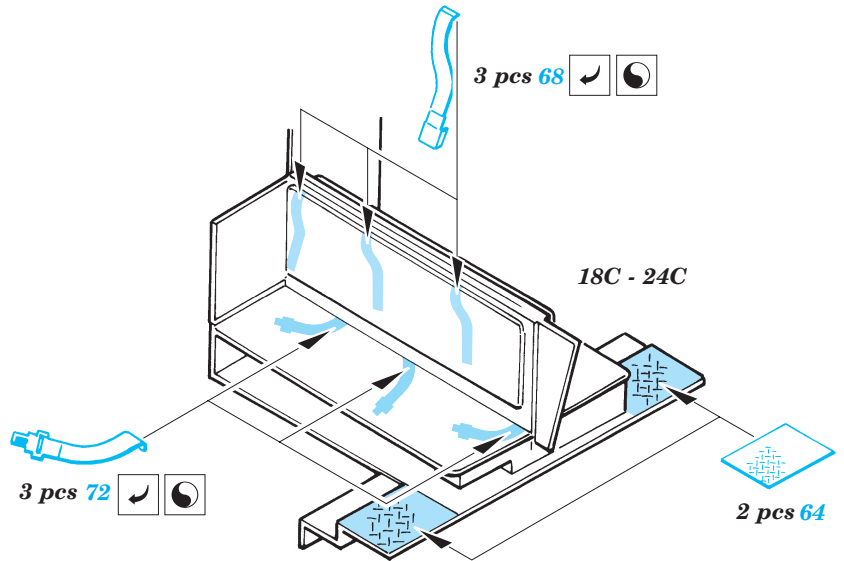

LAV-25 Piranha (MC)

1/35 scale detail set for kits Italeri 35 259/Revell 03054 • sada detailů pro modely 1/35 Italeri 35 259/Revell 03054

eduard

35 485

Film

-  SYMMETRICAL ASSEMBLY
SYMETRICKÁ MONTÁŽ
-  REMOVE
ODSTRANIT
-  BEND
OHNOUT
-  REPLACE
NAHRADIT
-  GRIND
OBROUSIT
-  OPTION
VOLBA
-  DRILL HOLE
VRTAT OTVOR

 ORIGINAL KIT PARTS
PŮVODNÍ DÍLY STAVEBNICE

 PHOTO-ETCHED PARTS
LEPTANÉ DÍLY

 PARTS TO BE REMOVED
DÍLY K ODSTRANĚNÍ

 FILL
TMELIT

References: - Concord #1011 : USMC Firepower
Modell Fan 2/1990
Panzer 7/1995,1/1996,10/1996,2/1997,7/1997