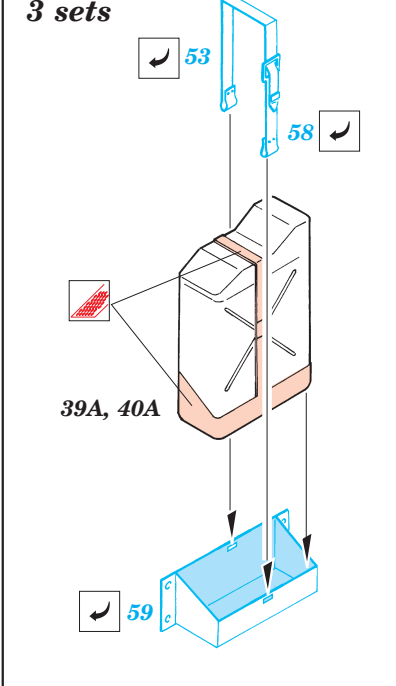

LAV-25 Piranha (MC)

1/35 scale detail set for kits Italeri 35 259/Revell 03054 • sada detailů pro modely 1/35 Italeri 35 259/Revell 03054

eduard

35 485

Film

-  SYMMETRICAL ASSEMBLY
SYMETRICKÁ MONTÁŽ
-  REMOVE
ODSTRANIT
-  BEND
OHNOUT
-  REPLACE
NAHRADIT
-  GRIND
OBROUSIT
-  OPTION
VOLBA
-  DRILL HOLE
VRTAT OTVOR

 ORIGINAL KIT PARTS
PŮVODNÍ DÍLY STAVEBNICE

 PHOTO-ETCHED PARTS
LEPTANÉ DÍLY

 PARTS TO BE REMOVED
DÍLY K ODSTRANĚNÍ

 FILL
TMELIT

References: - Concord #1011 : USMC Firepower
Modell Fan 2/1990
Panzer 7/1995,1/1996,10/1996,2/1997,7/1997