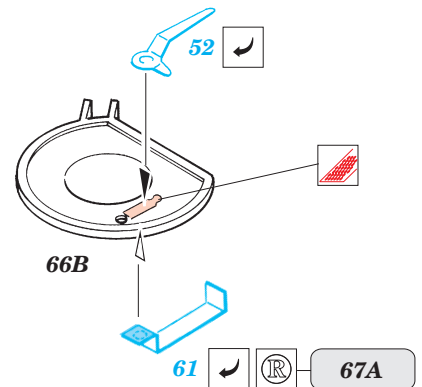

LAV-25 Piranha (MC)

1/35 scale detail set for kits Italeri 35 259/Revell 03054 • sada detailů pro modely 1/35 Italeri 35 259/Revell 03054

eduard

35 485

Film

-  SYMMETRICAL ASSEMBLY
SYMETRICKÁ MONTÁŽ
-  REMOVE
ODSTRANIT
-  BEND
OHNOUT
-  REPLACE
NAHRADIT
-  GRIND
OBROUSIT
-  OPTION
VOLBA
-  DRILL HOLE
VRTAT OTVOR

 ORIGINAL KIT PARTS
PŮVODNÍ DÍLY STAVEBNICE

 PHOTO-ETCHED PARTS
LEPTANÉ DÍLY

 PARTS TO BE REMOVED
DÍLY K ODSTRANĚNÍ

 FILL
TMELIT

References: - Concord #1011 : USMC Firepower
Modell Fan 2/1990
Panzer 7/1995,1/1996,10/1996,2/1997,7/1997