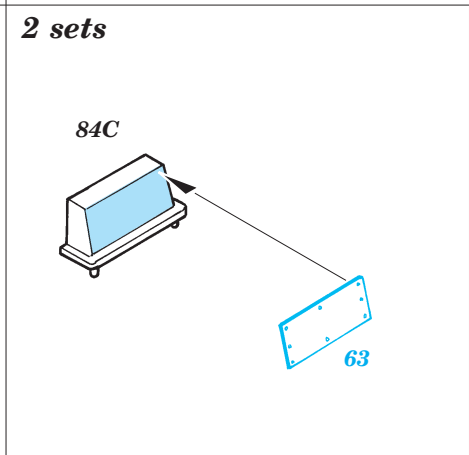

 ORIGINAL KIT PARTS
PŮVODNÍ DÍLY STAVEBNICE

 PHOTO-ETCHED PARTS
LEPTANÉ DÍLY

 PARTS TO BE REMOVED
DÍLY K ODSTRANĚNÍ

 FILL
TMELIT

References: - Concord #1011 : USMC Firepower
Modell Fan 2/1990
Panzer 7/1995,1/1996,10/1996,2/1997,7/1997