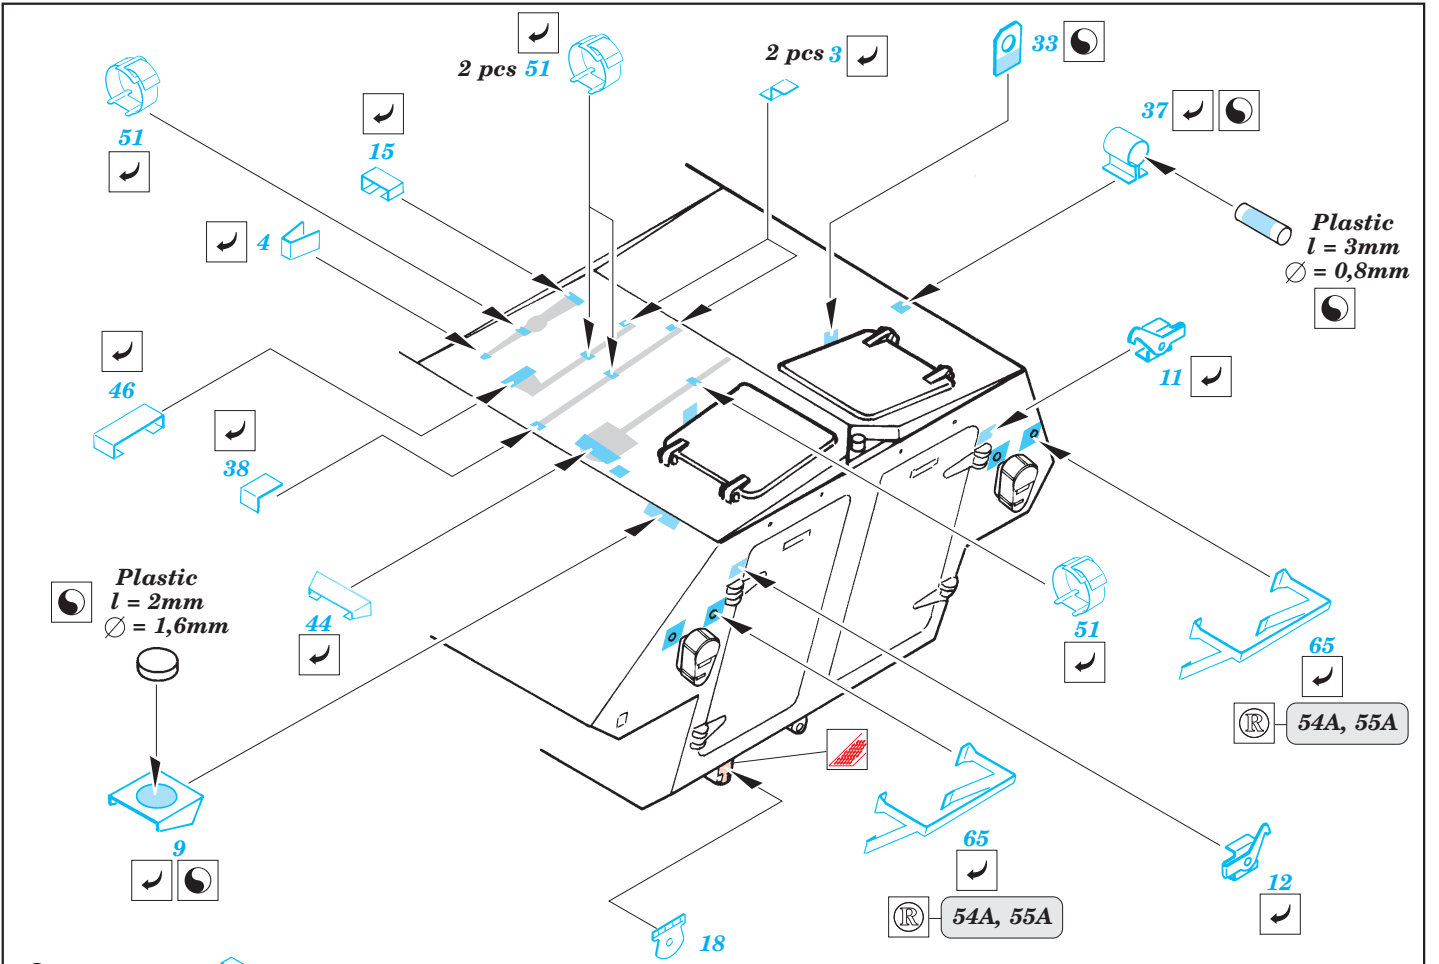

LAV-25 Piranha (MC)

1/35 scale detail set for kits Italeri 35 259/Revell 03054 • sada detailů pro modely 1/35 Italeri 35 259/Revell 03054

eduard

35 485

Film

-  SYMMETRICAL ASSEMBLY
SYMETRICKÁ MONTÁŽ
-  REMOVE
ODSTRANIT
-  BEND
OHNOUT
-  REPLACE
NAHRADIT
-  GRIND
OBROUSIT
-  OPTION
VOLBA
-  DRILL HOLE
VRTAT OTVOR

 ORIGINAL KIT PARTS
PŮVODNÍ DÍLY STAVEBNICE

 PHOTO-ETCHED PARTS
LEPTANÉ DÍLY

 PARTS TO BE REMOVED
DÍLY K ODSTRANĚNÍ

 FILL
TMELIT

References: - Concord #1011 : USMC Firepower
Modell Fan 2/1990
Panzer 7/1995,1/1996,10/1996,2/1997,7/1997