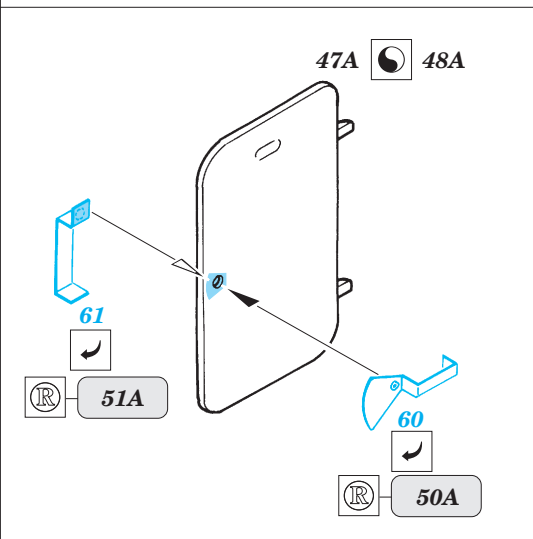

LAV-25 Piranha (MC)

1/35 scale detail set for kits Italeri 35 259/Revell 03054 • sada detailů pro modely 1/35 Italeri 35 259/Revell 03054

eduard

35 485

Film

-  SYMMETRICAL ASSEMBLY
SYMETRICKÁ MONTÁŽ
-  REMOVE
ODSTRANIT
-  BEND
OHNOUT
-  REPLACE
NAHRADIT
-  GRIND
OBROUSIT
-  OPTION
VOLBA
-  DRILL HOLE
VRTAT OTVOR

 ORIGINAL KIT PARTS
PŮVODNÍ DÍLY STAVEBNICE

 PHOTO-ETCHED PARTS
LEPTANÉ DÍLY

 PARTS TO BE REMOVED
DÍLY K ODSTRANĚNÍ

 FILL
TMELIT

References: - Concord #1011 : USMC Firepower
Modell Fan 2/1990
Panzer 7/1995,1/1996,10/1996,2/1997,7/1997