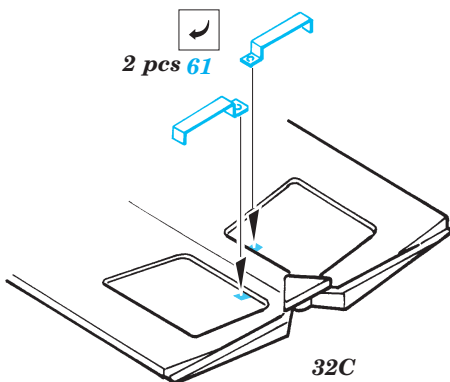

LAV-25 Piranha (MC)

1/35 scale detail set for kits Italeri 35 259/Revell 03054 • sada detailů pro modely 1/35 Italeri 35 259/Revell 03054

eduard

35 485

Film

-  SYMMETRICAL ASSEMBLY
SYMETRICKÁ MONTÁŽ
-  REMOVE
ODSTRANIT
-  BEND
OHNOUT
-  REPLACE
NAHRADIT
-  GRIND
OBROUSIT
-  OPTION
VOLBA
-  DRILL HOLE
VRTAT OTVOR

 ORIGINAL KIT PARTS
PŮVODNÍ DÍLY STAVEBNICE

 PHOTO-ETCHED PARTS
LEPTANÉ DÍLY

 PARTS TO BE REMOVED
DÍLY K ODSTRANĚNÍ

 FILL
TMELIT

References: - Concord #1011 : USMC Firepower
Modell Fan 2/1990
Panzer 7/1995,1/1996,10/1996,2/1997,7/1997