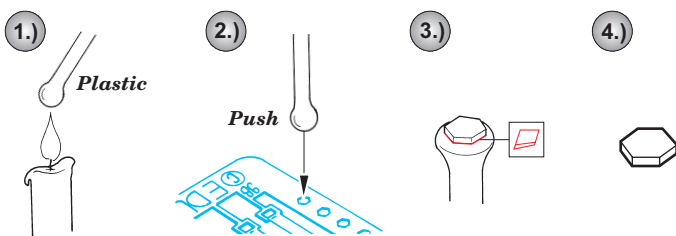

 ORIGINAL KIT PARTS
PŮVODNÍ DÍLY STAVEBNICE

 PHOTO-ETCHED PARTS
LEPTANÉ DÍLY

 PARTS TO BE REMOVED
DÍLY K ODSTRANĚNÍ

 FILL
TMELIT

References: - Concord #1011 : USMC Firepower
Modell Fan 2/1990
Panzer 7/1995,1/1996,10/1996,2/1997,7/1997