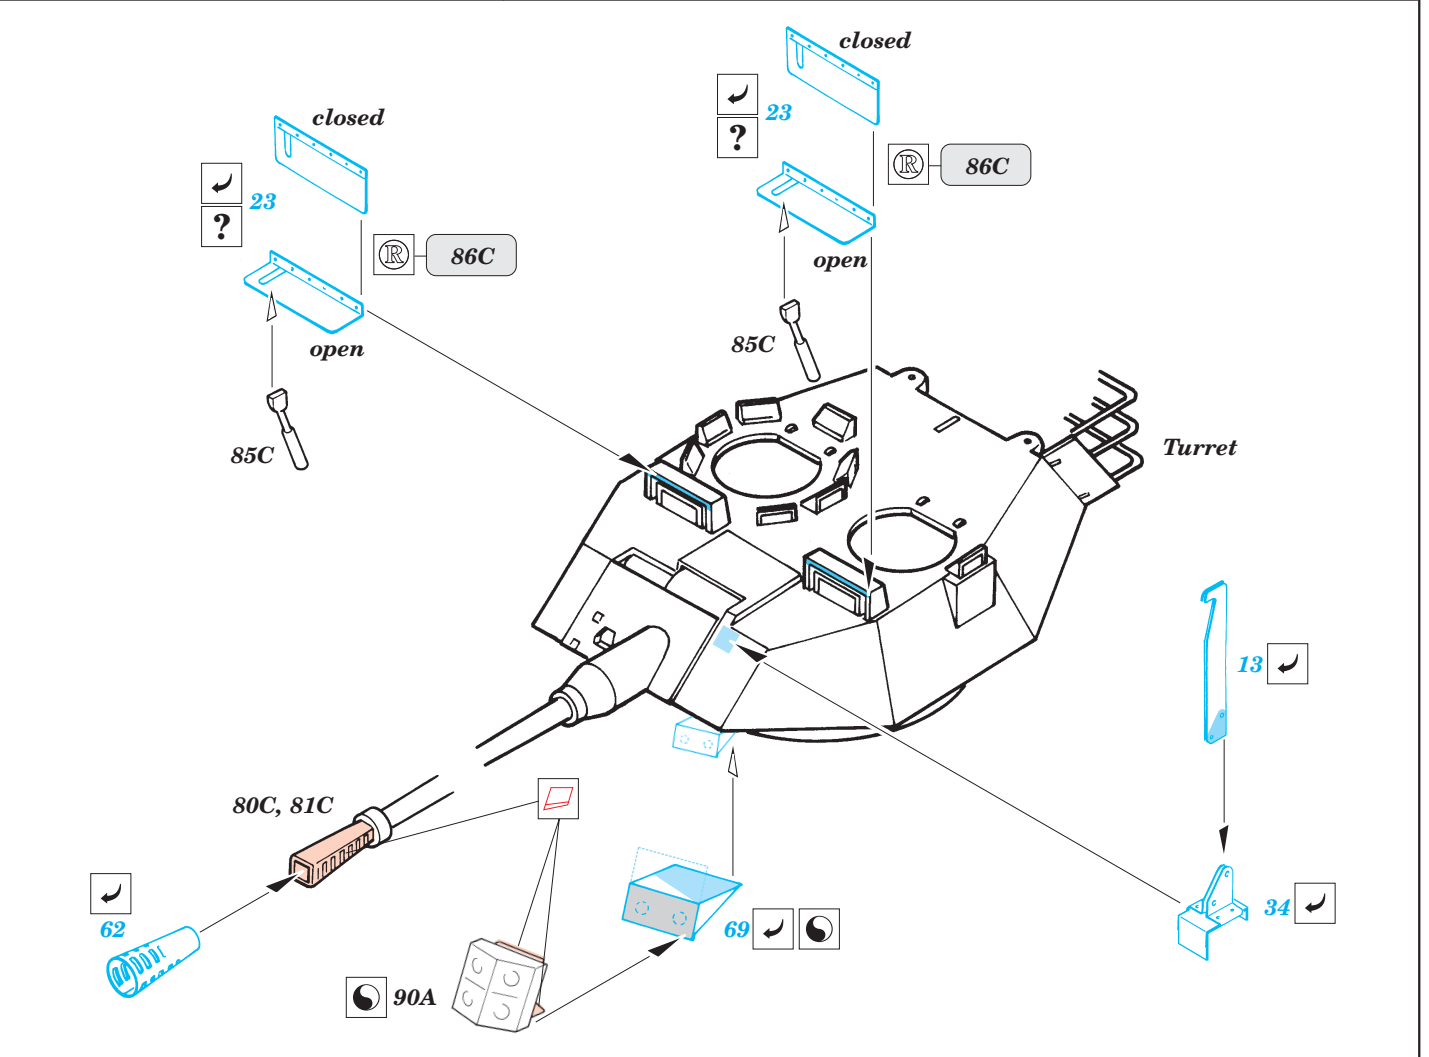

LAV-25 Piranha (MC)

1/35 scale detail set for kits Italeri 35 259/Revell 03054 • sada detailů pro modely 1/35 Italeri 35 259/Revell 03054

eduard

35 485

Film

-  SYMMETRICAL ASSEMBLY
SYMETRICKÁ MONTÁŽ
-  REMOVE
ODSTRANIT
-  BEND
OHNOUT
-  REPLACE
NAHRADIT
-  GRIND
OBROUSIT
-  OPTION
VOLBA
-  DRILL HOLE
VRTAT OTVOR

 ORIGINAL KIT PARTS
PŮVODNÍ DÍLY STAVEBNICE

 PHOTO-ETCHED PARTS
LEPTANÉ DÍLY

 PARTS TO BE REMOVED
DÍLY K ODSTRANĚNÍ

 FILL
TMELIT

References: - Concord #1011 : USMC Firepower
Modell Fan 2/1990
Panzer 7/1995,1/1996,10/1996,2/1997,7/1997