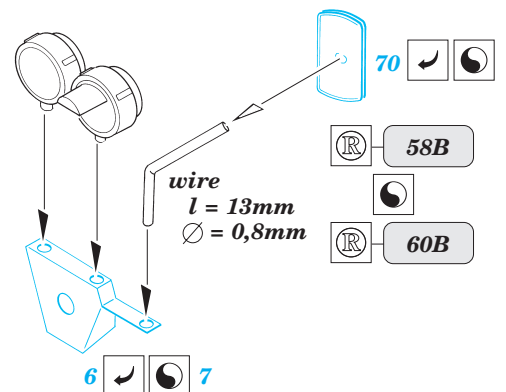

LAV-25 Piranha (MC)

1/35 scale detail set for kits Italeri 35 259/Revell 03054 • sada detailů pro modely 1/35 Italeri 35 259/Revell 03054

eduard

35 485

Film

-  SYMMETRICAL ASSEMBLY
SYMETRICKÁ MONTÁŽ
-  REMOVE
ODSTRANIT
-  BEND
OHNOUT
-  REPLACE
NAHRADIT
-  GRIND
OBROUSIT
-  OPTION
VOLBA
-  DRILL HOLE
VRTAT OTVOR

 ORIGINAL KIT PARTS
PŮVODNÍ DÍLY STAVEBNICE

 PHOTO-ETCHED PARTS
LEPTANÉ DÍLY

 PARTS TO BE REMOVED
DÍLY K ODSTRANĚNÍ

 FILL
TMELIT

References: - Concord #1011 : USMC Firepower
Modell Fan 2/1990
Panzer 7/1995,1/1996,10/1996,2/1997,7/1997