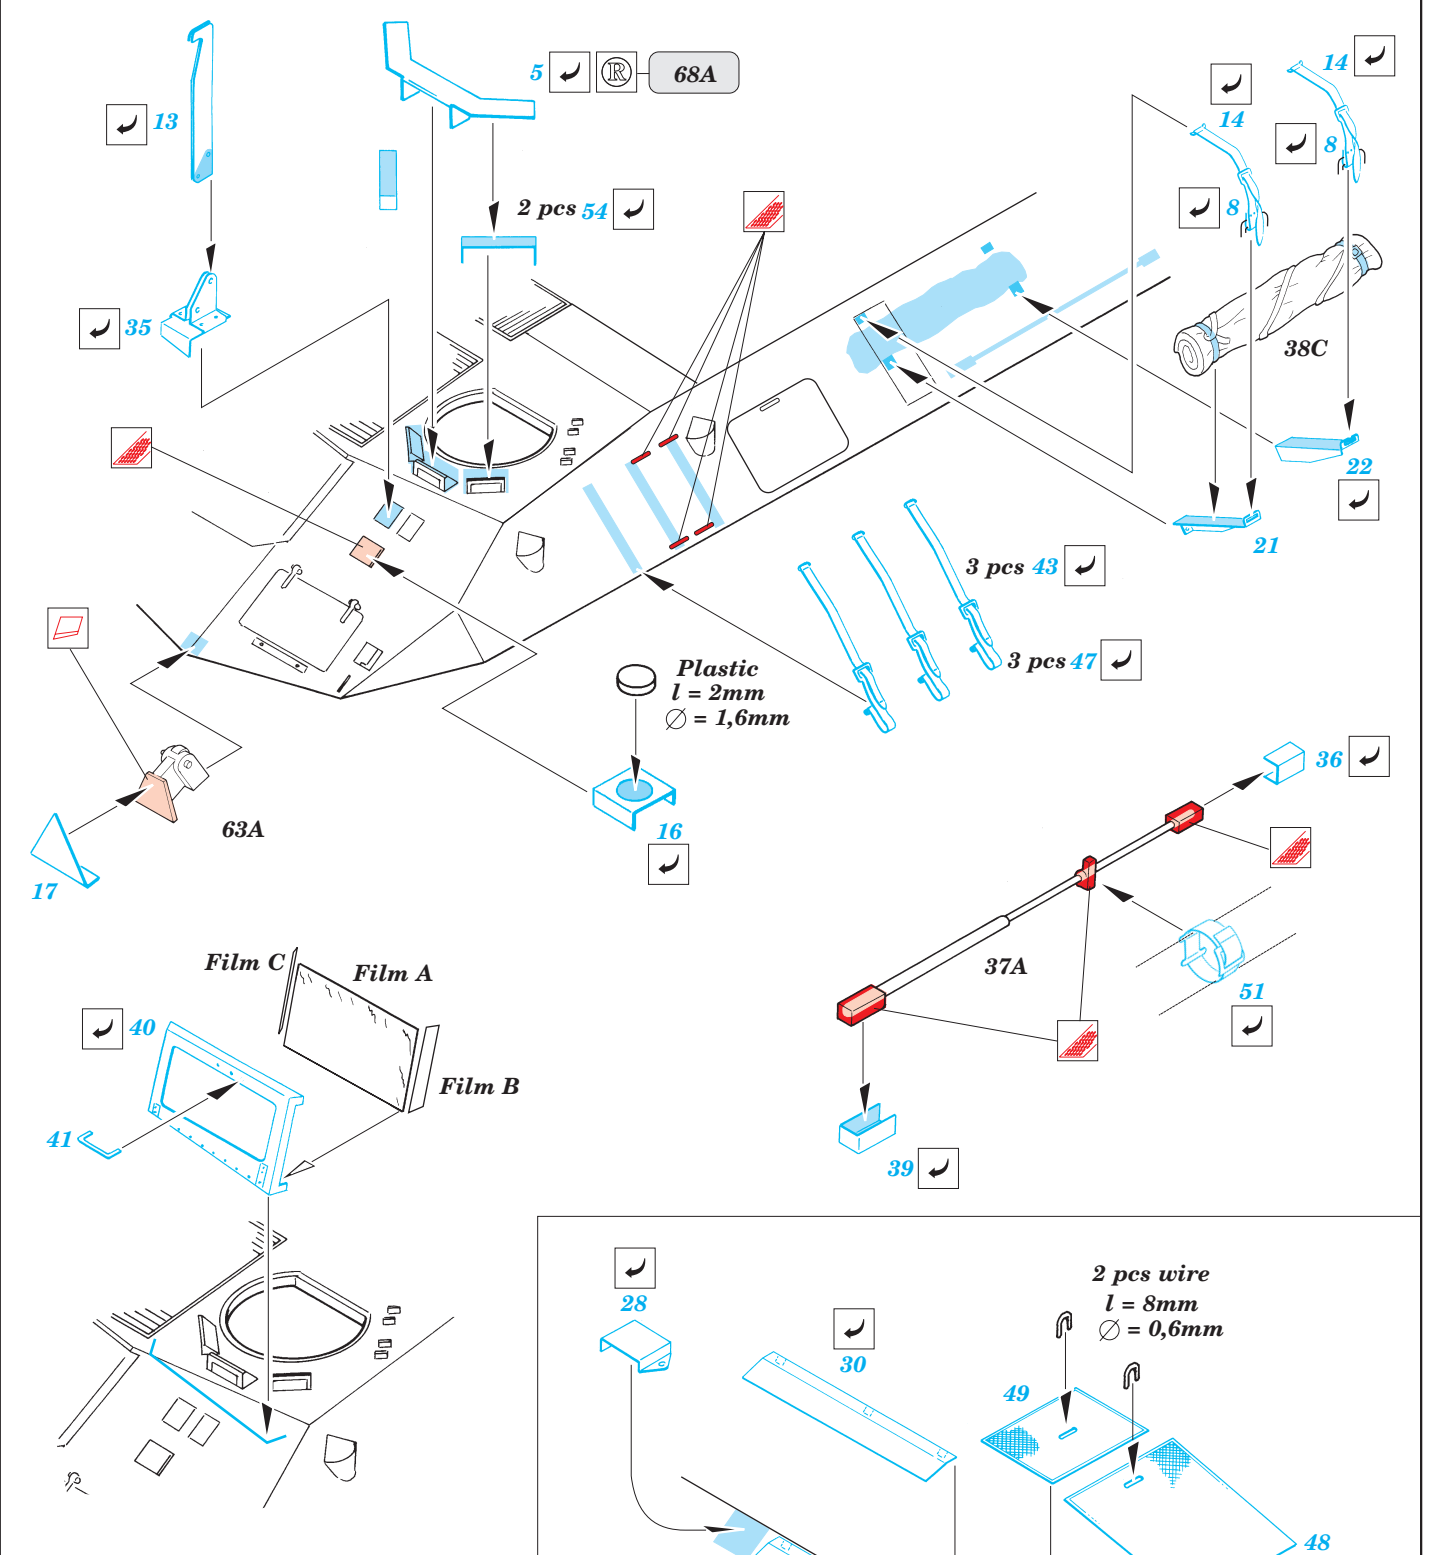

LAV-25 Piranha (MC)

1/35 scale detail set for kits Italeri 35 259/Revell 03054 • sada detailů pro modely 1/35 Italeri 35 259/Revell 03054

eduard

35 485

Film

-  SYMMETRICAL ASSEMBLY
SYMETRICKÁ MONTÁŽ
-  REMOVE
ODSTRANIT
-  BEND
OHNOUT
-  REPLACE
NAHRADIT
-  GRIND
OBROUSIT
-  OPTION
VOLBA
-  DRILL HOLE
VRTAT OTVOR

 ORIGINAL KIT PARTS
PŮVODNÍ DÍLY STAVEBNICE

 PHOTO-ETCHED PARTS
LEPTANÉ DÍLY

 PARTS TO BE REMOVED
DÍLY K ODSTRANĚNÍ

 FILL
TMELIT

References: - Concord #1011 : USMC Firepower
Modell Fan 2/1990
Panzer 7/1995,1/1996,10/1996,2/1997,7/1997