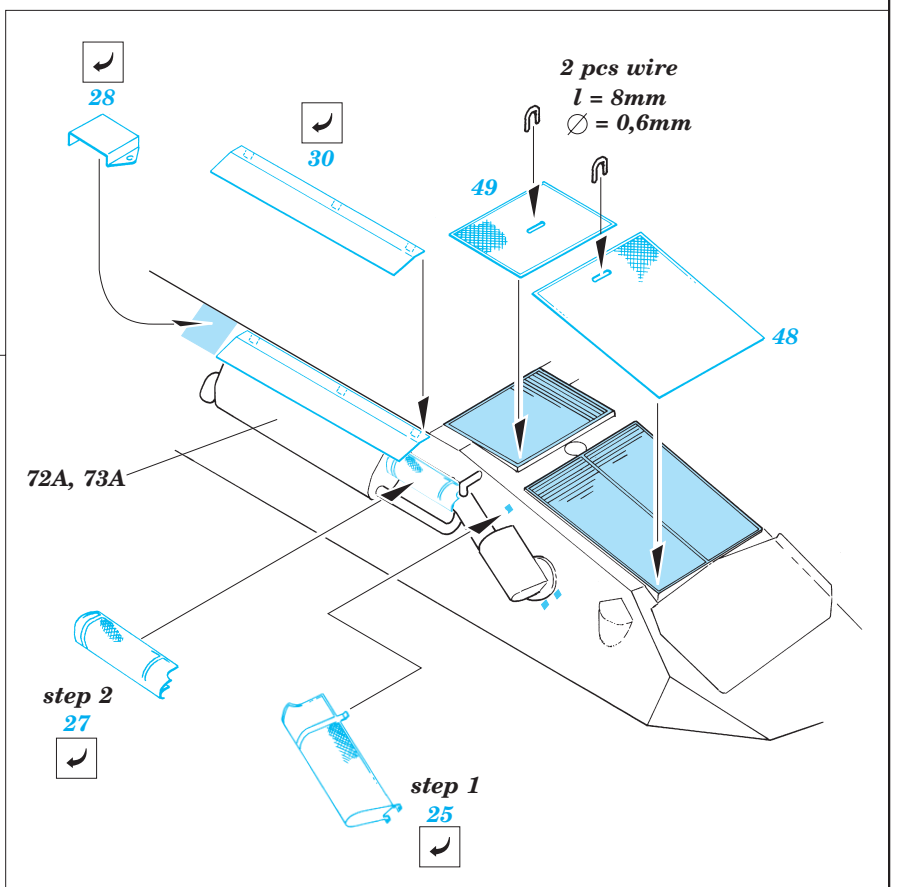

LAV-25 Piranha (MC)

1/35 scale detail set for kits Italeri 35 259/Revell 03054 • sada detailů pro modely 1/35 Italeri 35 259/Revell 03054

eduard

35 485

Film

-  SYMMETRICAL ASSEMBLY
SYMETRICKÁ MONTÁŽ
-  REMOVE
ODSTRANIT
-  BEND
OHNOUT
-  REPLACE
NAHRADIT
-  GRIND
OBROUSIT
-  OPTION
VOLBA
-  DRILL HOLE
VRTAT OTVOR

 ORIGINAL KIT PARTS
PŮVODNÍ DÍLY STAVEBNICE

 PHOTO-ETCHED PARTS
LEPTANÉ DÍLY

 PARTS TO BE REMOVED
DÍLY K ODSTRANĚNÍ

 FILL
TMELIT

References: - Concord #1011 : USMC Firepower
Modell Fan 2/1990
Panzer 7/1995,1/1996,10/1996,2/1997,7/1997