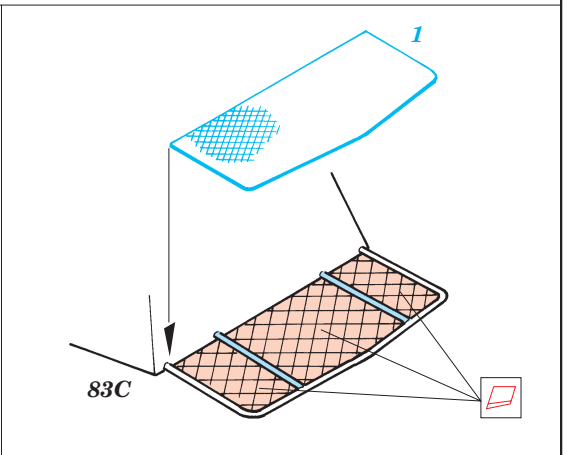

 ORIGINAL KIT PARTS
PŮVODNÍ DÍLY STAVEBNICE

 PHOTO-ETCHED PARTS
LEPTANÉ DÍLY

 PARTS TO BE REMOVED
DÍLY K ODSTRANĚNÍ

 FILL
TMELIT

References: - Concord #1011 : USMC Firepower
Modell Fan 2/1990
Panzer 7/1995,1/1996,10/1996,2/1997,7/1997