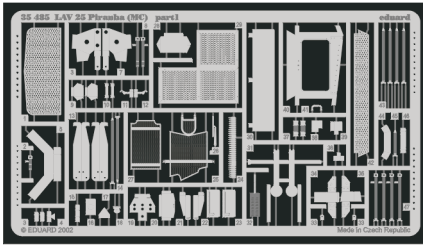

LAV-25 Piranha (MC)

1/35 scale detail set for kits Italeri 35 259/Revell 03054 • sada detailů pro modely 1/35 Italeri 35 259/Revell 03054

eduard

35 485

Film

-  SYMMETRICAL ASSEMBLY
SYMETRICKÁ MONTÁŽ
-  REMOVE
ODSTRANIT
-  BEND
OHNOUT
-  REPLACE
NAHRADIT
-  GRIND
OBROUSIT
-  OPTION
VOLBA
-  DRILL HOLE
VRTAT OTVOR

 ORIGINAL KIT PARTS
PŮVODNÍ DÍLY STAVEBNICE

 PHOTO-ETCHED PARTS
LEPTANÉ DÍLY

 PARTS TO BE REMOVED
DÍLY K ODSTRANĚNÍ

 FILL
TMELIT

References: - Concord #1011 : USMC Firepower
Modell Fan 2/1990
Panzer 7/1995,1/1996,10/1996,2/1997,7/1997