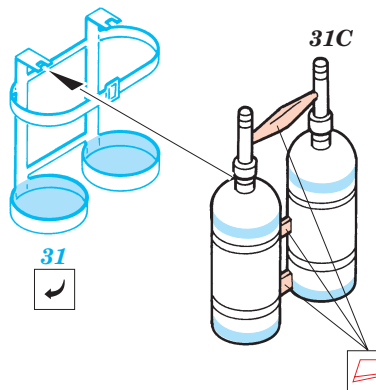

LAV-25 Piranha (MC)

1/35 scale detail set for kits Italeri 35 259/Revell 03054 • sada detailů pro modely 1/35 Italeri 35 259/Revell 03054

eduard

35 485

Film

-  SYMMETRICAL ASSEMBLY
SYMETRICKÁ MONTÁŽ
-  REMOVE
ODSTRANIT
-  BEND
OHNOUT
-  REPLACE
NAHRADIT
-  GRIND
OBROUSIT
-  OPTION
VOLBA
-  DRILL HOLE
VRTAT OTVOR

 ORIGINAL KIT PARTS
PŮVODNÍ DÍLY STAVEBNICE

 PHOTO-ETCHED PARTS
LEPTANÉ DÍLY

 PARTS TO BE REMOVED
DÍLY K ODSTRANĚNÍ

 FILL
TMELIT

References: - Concord #1011 : USMC Firepower
Modell Fan 2/1990
Panzer 7/1995,1/1996,10/1996,2/1997,7/1997