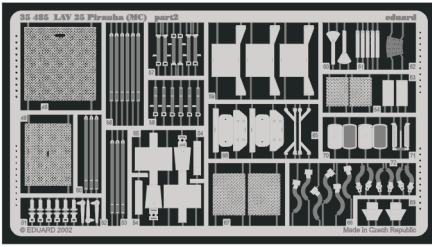

LAV-25 Piranha (MC)

1/35 scale detail set for kits Italeri 35 259/Revell 03054 • sada detailů pro modely 1/35 Italeri 35 259/Revell 03054

eduard

35 485

Film

-  SYMMETRICAL ASSEMBLY
SYMETRICKÁ MONTÁŽ
-  REMOVE
ODSTRANIT
-  BEND
OHNOUT
-  REPLACE
NAHRADIT
-  GRIND
OBROUSIT
-  OPTION
VOLBA
-  DRILL HOLE
VRTAT OTVOR

 ORIGINAL KIT PARTS
PŮVODNÍ DÍLY STAVEBNICE

 PHOTO-ETCHED PARTS
LEPTANÉ DÍLY

 PARTS TO BE REMOVED
DÍLY K ODSTRANĚNÍ

 FILL
TMELIT

References: - Concord #1011 : USMC Firepower
Modell Fan 2/1990
Panzer 7/1995,1/1996,10/1996,2/1997,7/1997