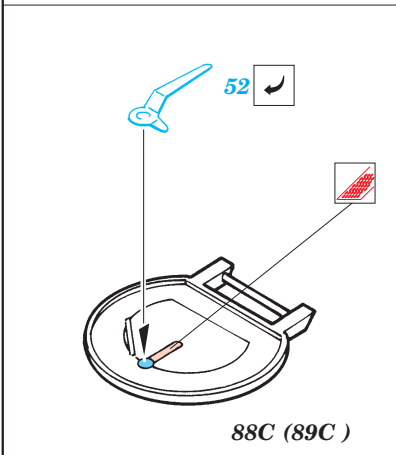

 ORIGINAL KIT PARTS
PŮVODNÍ DÍLY STAVEBNICE

 PHOTO-ETCHED PARTS
LEPTANÉ DÍLY

 PARTS TO BE REMOVED
DÍLY K ODSTRANĚNÍ

 FILL
TMELIT

References: - Concord #1011 : USMC Firepower
Modell Fan 2/1990
Panzer 7/1995,1/1996,10/1996,2/1997,7/1997