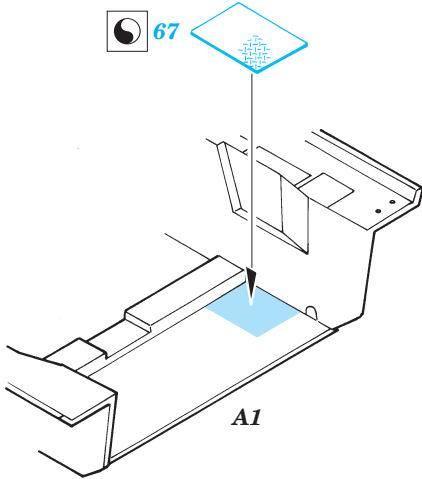

LAV-25 Piranha (MC)

1/35 scale detail set for kits Italeri 35 259/Revell 03054 • sada detailů pro modely 1/35 Italeri 35 259/Revell 03054

eduard

35 485

Film

-  SYMMETRICAL ASSEMBLY
SYMETRICKÁ MONTÁŽ
-  REMOVE
ODSTRANIT
-  BEND
OHNOUT
-  REPLACE
NAHRADIT
-  GRIND
OBROUSIT
-  OPTION
VOLBA
-  DRILL HOLE
VRTAT OTVOR

 ORIGINAL KIT PARTS
PŮVODNÍ DÍLY STAVEBNICE

 PHOTO-ETCHED PARTS
LEPTANÉ DÍLY

 PARTS TO BE REMOVED
DÍLY K ODSTRANĚNÍ

 FILL
TMELIT

References: - Concord #1011 : USMC Firepower
Modell Fan 2/1990
Panzer 7/1995,1/1996,10/1996,2/1997,7/1997