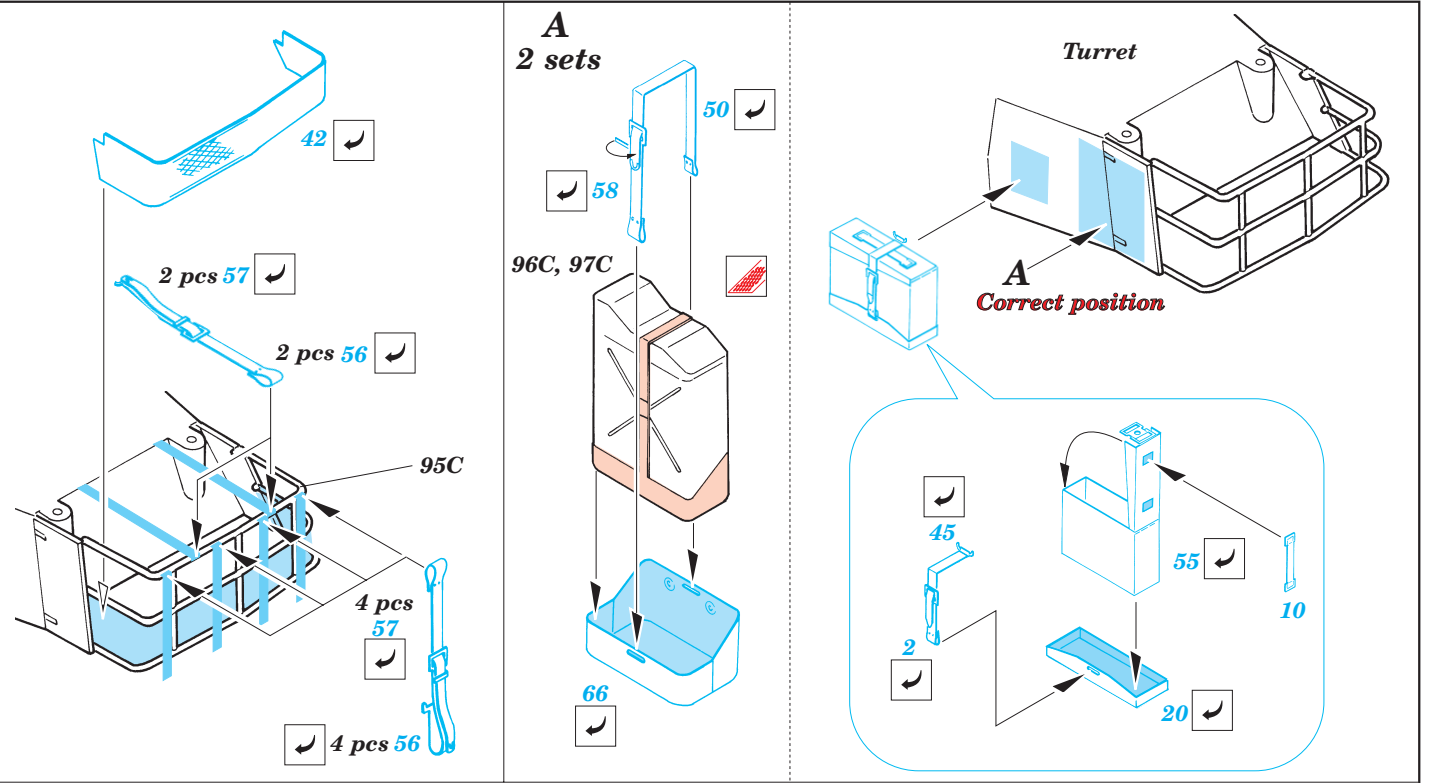

 ORIGINAL KIT PARTS
PŮVODNÍ DÍLY STAVEBNICE

 PHOTO-ETCHED PARTS
LEPTANÉ DÍLY

 PARTS TO BE REMOVED
DÍLY K ODSTRANĚNÍ

 FILL
TMELIT

References: - Concord #1011 : USMC Firepower
Modell Fan 2/1990
Panzer 7/1995,1/1996,10/1996,2/1997,7/1997