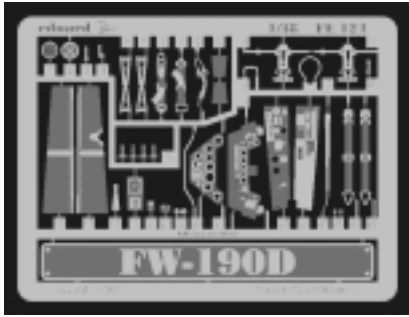

FW-190D

eduard

FE124

1/48 scale detail set for Italeri/Dragon kit • sada detailů pro model Italeri/Dragon 1/48

použité barvy
used colors

- 1** GREY
ŠEDÁ
- 2** TAN
BÉŽOVÁ
- 3** SILVER
STRIBRNÁ
- 4** BLACK
ČERNÁ
- 5** CAMOUFLAGE COLOR
BARVA KAMUFLÁŽE

- SYMMETRICAL ASSEMBLY
SYMETRICKÁ MONTÁŽ
- REMOVE
ODSTRANIT
- BEND
OHNOUT
- REPLACE
NAHRADIT
- GRIND
OBROUSIT
- OPTION
VOLBA

ORIGINAL KIT PARTS
PŮVODNÍ DÍLY STAVEBNICE

PHOTO-ETCHED PARTS
LEPTANÉ DÍLY

PARTS TO BE REMOVED
DÍLY K ODSTRANĚNÍ