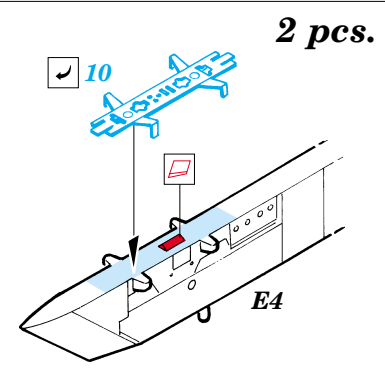

F-15C Eagle exterior

1/48 scale detail set for Academy kit • sada detailů pro model 1/48 Academy

eduard

48 486

- APPLY EXPRESS MASK AND PAINT BEFORE GLUING
POUŽIT EXPRESS MASK NABARVIT PŘED SLEPENÍM
- SYMMETRICAL ASSEMBLY
SYMETRICKÁ MONTÁŽ
- REMOVE
ODSTRANIT
- GRIND
OBROUSIT
- DRILL HOLE
VRTAT OTVOR
- BEND
OHNOUT
- OPTION
VOLBA
- REPLACE
NAHRADIT

ORIGINAL KIT PARTS
PŮVODNÍ DÍLY STAVEBNICE

PHOTO-ETCHED PARTS
LEPTANÉ DÍLY

PARTS TO BE REMOVED
DÍLY K ODSTRANĚNÍ

FILL
TMELIT

REFERENCES:
 Squadron/Signal Publ.:Walk Around # 5528 - F-15 Eagle
 Detail & Scale #14 - F-15 Eagle