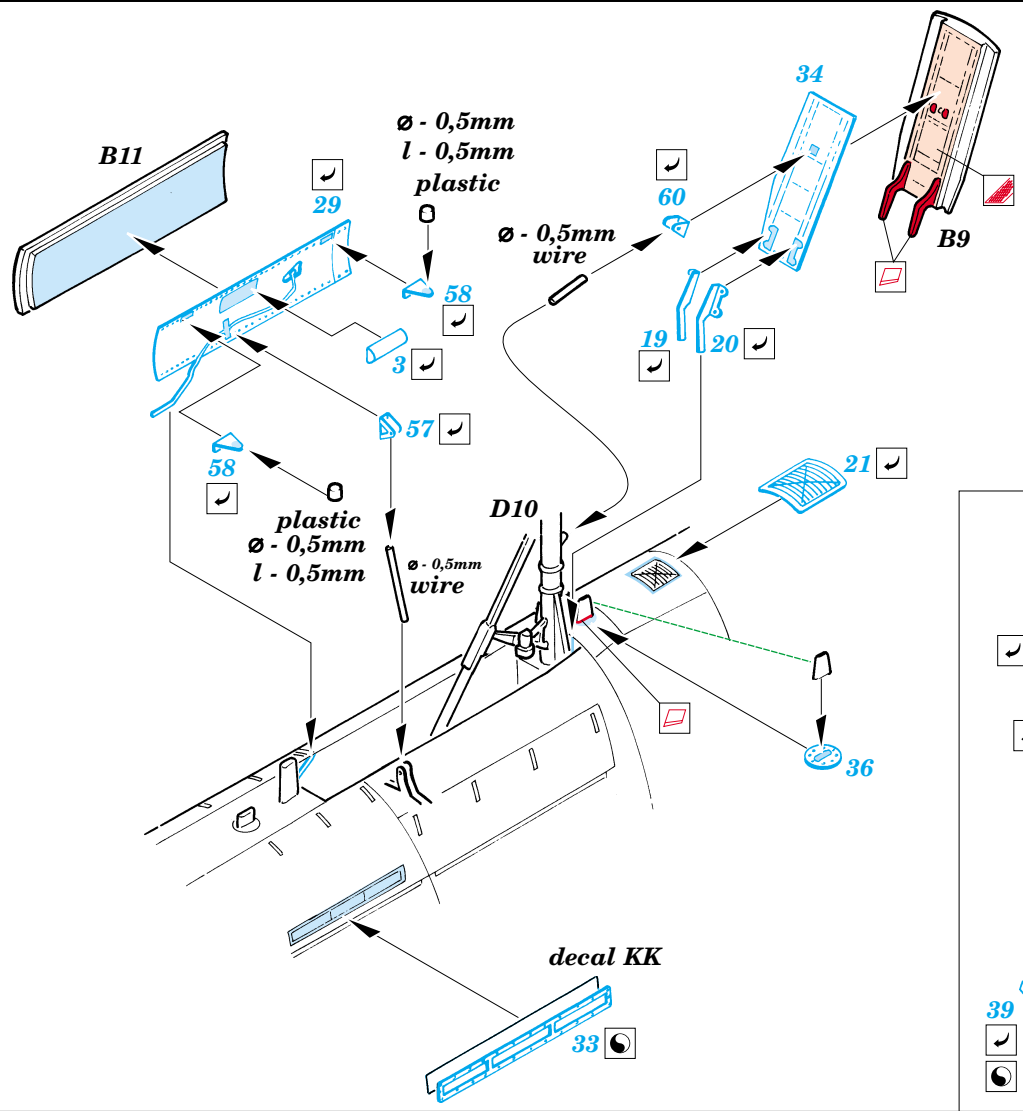

F-15C Eagle exterior

1/48 scale detail set for Academy kit • sada detailů pro model 1/48 Academy

eduard

48 486

- APPLY EXPRESS MASK AND PAINT BEFORE GLUING
POUŽIT EXPRESS MASK NABARVIT PŘED SLEPENÍM
- SYMMETRICAL ASSEMBLY
SYMETRICKÁ MONTÁŽ
- REMOVE
ODSTRANIT
- GRIND
OBROUSIT
- DRILL HOLE
VRTAT OTVOR
- BEND
OHNOUT
- OPTION
VOLBA
- REPLACE
NAHRADIT

ORIGINAL KIT PARTS
PŮVODNÍ DÍLY STAVEBNICE

PHOTO-ETCHED PARTS
LEPTANÉ DÍLY

PARTS TO BE REMOVED
DÍLY K ODSTRANĚNÍ

FILL
TMELIT

REFERENCES:
 Squadron/Signal Publ.:Walk Around # 5528 - F-15 Eagle
 Detail & Scale #14 - F-15 Eagle

*For further detail sets look for **eduard** 49 254 F-15C Eagle interior (not included in this set)*