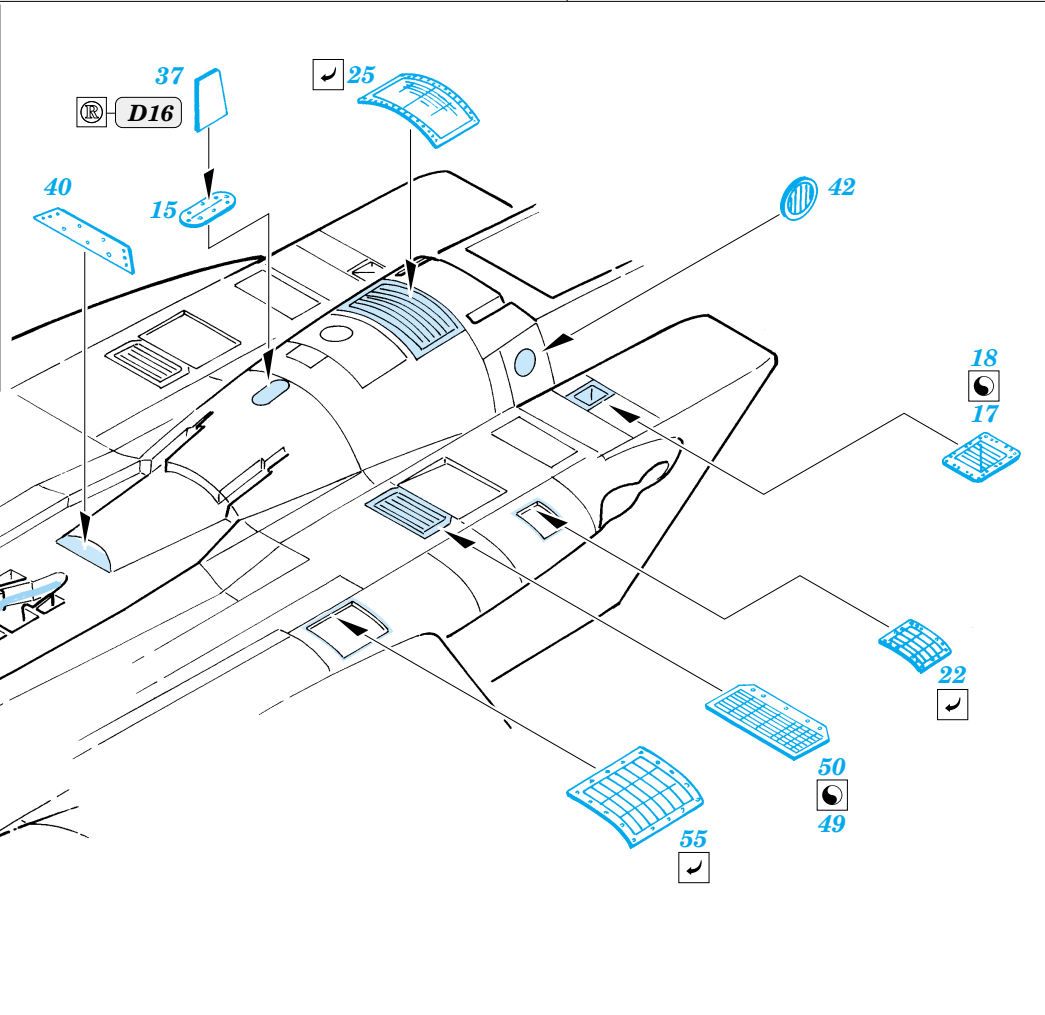

F-15C Eagle exterior

1/48 scale detail set for Academy kit • sada detailů pro model 1/48 Academy

eduard

48 486

- APPLY EXPRESS MASK AND PAINT BEFORE GLUING
POUŽIT EXPRESS MASK NABARVIT PŘED SLEPENÍM
- SYMMETRICAL ASSEMBLY
SYMETRICKÁ MONTÁŽ
- REMOVE
ODSTRANIT
- GRIND
OBROUSIT
- DRILL HOLE
VRTAT OTVOR
- BEND
OHNOUT
- OPTION
VOLBA
- REPLACE
NAHRADIT

ORIGINAL KIT PARTS
PŮVODNÍ DÍLY STAVEBNICE

PHOTO-ETCHED PARTS
LEPTANÉ DÍLY

PARTS TO BE REMOVED
DÍLY K ODSTRANĚNÍ

FILL
TMELIT

REFERENCES:
 Squadron/Signal Publ.:Walk Around # 5528 - F-15 Eagle
 Detail & Scale #14 - F-15 Eagle

*For further detail sets look for **eduard** 49 254 F-15C Eagle interior (not included in this set)*