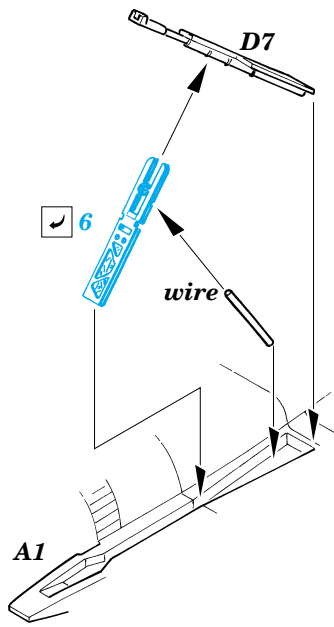

F-15C Eagle exterior

1/48 scale detail set for Academy kit • sada detailů pro model 1/48 Academy

eduard

48 486

- APPLY EXPRESS MASK AND PAINT BEFORE GLUING
POUŽIT EXPRESS MASK NABARVIT PŘED SLEPENÍM
- SYMMETRICAL ASSEMBLY
SYMETRICKÁ MONTÁŽ
- REMOVE
ODSTRANIT
- GRIND
OBROUSIT
- DRILL HOLE
VRTAT OTVOR
- BEND
OHNOUT
- OPTION
VOLBA
- REPLACE
NAHRADIT

ORIGINAL KIT PARTS
PŮVODNÍ DÍLY STAVEBNICE

PHOTO-ETCHED PARTS
LEPTANÉ DÍLY

PARTS TO BE REMOVED
DÍLY K ODSTRANĚNÍ

FILL
TMELIT

REFERENCES:
 Squadron/Signal Publ.:Walk Around # 5528 - F-15 Eagle
 Detail & Scale #14 - F-15 Eagle

*For further detail sets look for **eduard** 49 254 F-15C Eagle interior (not included in this set)*