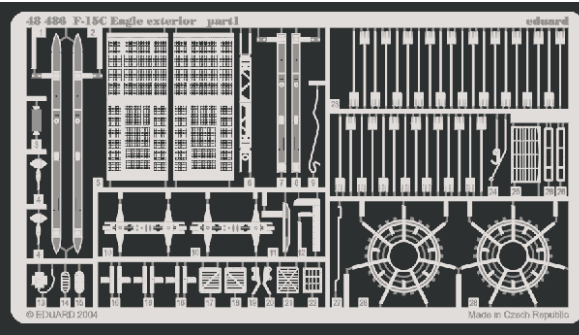

F-15C Eagle exterior

1/48 scale detail set for Academy kit • sada detailů pro model 1/48 Academy

eduard

48 486

- APPLY EXPRESS MASK AND PAINT BEFORE GLUING
POUŽIT EXPRESS MASK NABARVIT PŘED SLEPENÍM
- SYMMETRICAL ASSEMBLY
SYMETRICKÁ MONTÁŽ
- REMOVE
ODSTRANIT
- GRIND
OBROUSIT
- DRILL HOLE
VRTAT OTVOR
- BEND
OHNOUT
- OPTION
VOLBA
- REPLACE
NAHRADIT

ORIGINAL KIT PARTS
PŮVODNÍ DÍLY STAVEBNICE

PHOTO-ETCHED PARTS
LEPTANÉ DÍLY

PARTS TO BE REMOVED
DÍLY K ODSTRANĚNÍ

FILL
TMELIT

REFERENCES:
 Squadron/Signal Publ.:Walk Around # 5528 - F-15 Eagle
 Detail & Scale #14 - F-15 Eagle

*For further detail sets look for **eduard** 49 254 F-15C Eagle interior (not included in this set)*