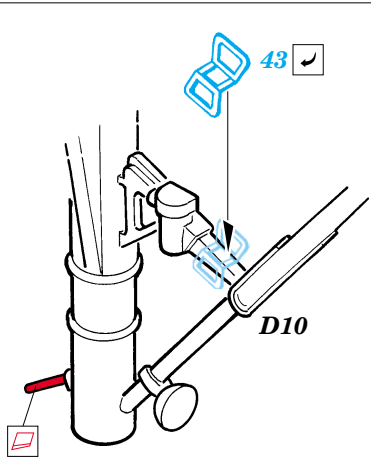

F-15C Eagle exterior

1/48 scale detail set for Academy kit • sada detailů pro model 1/48 Academy

eduard

48 486

- APPLY EXPRESS MASK AND PAINT BEFORE GLUING
POUŽIT EXPRESS MASK NABARVIT PŘED SLEPENÍM
- SYMMETRICAL ASSEMBLY
SYMETRICKÁ MONTÁŽ
- REMOVE
ODSTRANIT
- GRIND
OBROUSIT
- DRILL HOLE
VRTAT OTVOR
- BEND
OHNOUT
- OPTION
VOLBA
- REPLACE
NAHRADIT

ORIGINAL KIT PARTS
PŮVODNÍ DÍLY STAVEBNICE

PHOTO-ETCHED PARTS
LEPTANÉ DÍLY

PARTS TO BE REMOVED
DÍLY K ODSTRANĚNÍ

FILL
TMELIT

REFERENCES:
 Squadron/Signal Publ.:Walk Around # 5528 - F-15 Eagle
 Detail & Scale #14 - F-15 Eagle