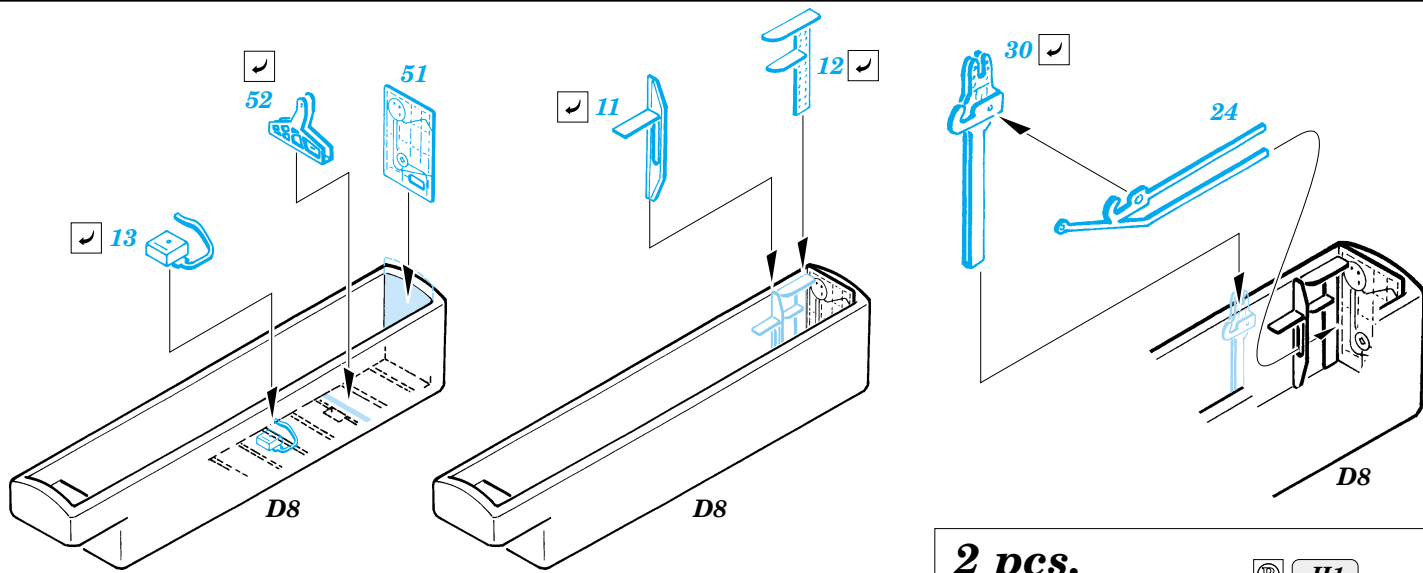

F-15C Eagle exterior

1/48 scale detail set for Academy kit • sada detailů pro model 1/48 Academy

eduard

48 486

- APPLY EXPRESS MASK AND PAINT BEFORE GLUING
POUŽIT EXPRESS MASK NABARVIT PŘED SLEPENÍM
- SYMMETRICAL ASSEMBLY
SYMETRICKÁ MONTÁŽ
- REMOVE
ODSTRANIT
- GRIND
OBROUSIT
- DRILL HOLE
VRTAT OTVOR
- BEND
OHNOUT
- OPTION
VOLBA
- REPLACE
NAHRADIT

ORIGINAL KIT PARTS
PŮVODNÍ DÍLY STAVEBNICE

PHOTO-ETCHED PARTS
LEPTANÉ DÍLY

PARTS TO BE REMOVED
DÍLY K ODSTRANĚNÍ

FILL
TMELIT

REFERENCES:
 Squadron/Signal Publ.:Walk Around # 5528 - F-15 Eagle
 Detail & Scale #14 - F-15 Eagle

*For further detail sets look for **eduard** 49 254 F-15C Eagle interior (not included in this set)*