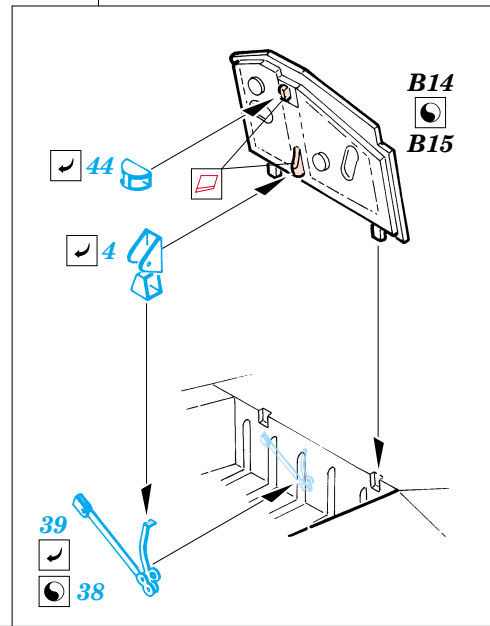

F-15C Eagle exterior

1/48 scale detail set for Academy kit • sada detailů pro model 1/48 Academy

eduard

48 486

- APPLY EXPRESS MASK AND PAINT BEFORE GLUING
POUŽIT EXPRESS MASK NABARVIT PŘED SLEPENÍM
- SYMMETRICAL ASSEMBLY
SYMETRICKÁ MONTÁŽ
- REMOVE
ODSTRANIT
- GRIND
OBROUSIT
- DRILL HOLE
VRTAT OTVOR
- BEND
OHNOUT
- OPTION
VOLBA
- REPLACE
NAHRADIT

ORIGINAL KIT PARTS
PŮVODNÍ DÍLY STAVEBNICE

PHOTO-ETCHED PARTS
LEPTANÉ DÍLY

PARTS TO BE REMOVED
DÍLY K ODSTRANĚNÍ

FILL
TMELIT

REFERENCES:
 Squadron/Signal Publ.:Walk Around # 5528 - F-15 Eagle
 Detail & Scale #14 - F-15 Eagle