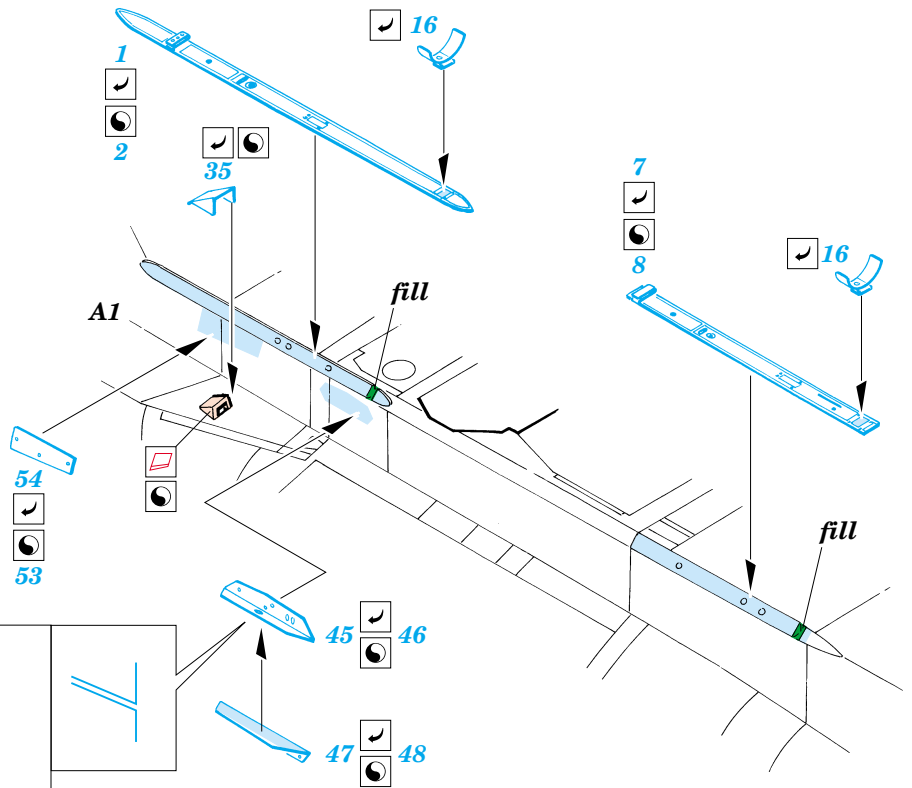

F-15C Eagle exterior

1/48 scale detail set for Academy kit • sada detailů pro model 1/48 Academy

eduard

48 486

- APPLY EXPRESS MASK AND PAINT BEFORE GLUING
POUŽIT EXPRESS MASK NABARVIT PŘED SLEPENÍM
- SYMMETRICAL ASSEMBLY
SYMETRICKÁ MONTÁŽ
- REMOVE
ODSTRANIT
- GRIND
OBROUSIT
- DRILL HOLE
VRTAT OTVOR
- BEND
OHNOUT
- OPTION
VOLBA
- REPLACE
NAHRADIT

ORIGINAL KIT PARTS
PŮVODNÍ DÍLY STAVEBNICE

PHOTO-ETCHED PARTS
LEPTANÉ DÍLY

PARTS TO BE REMOVED
DÍLY K ODSTRANĚNÍ

FILL
TMELIT

REFERENCES:
 Squadron/Signal Publ.:Walk Around # 5528 - F-15 Eagle
 Detail & Scale #14 - F-15 Eagle

*For further detail sets look for **eduard** 49 254 F-15C Eagle interior (not included in this set)*