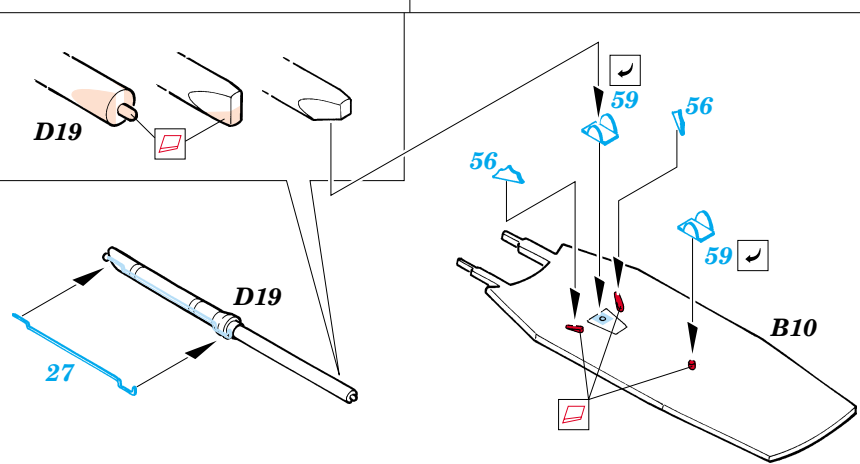

F-15C Eagle exterior

1/48 scale detail set for Academy kit • sada detailů pro model 1/48 Academy

eduard

48 486

- APPLY EXPRESS MASK AND PAINT BEFORE GLUING
POUŽIT EXPRESS MASK NABARVIT PŘED SLEPENÍM
- SYMMETRICAL ASSEMBLY
SYMETRICKÁ MONTÁŽ
- REMOVE
ODSTRANIT
- GRIND
OBROUSIT
- DRILL HOLE
VRTAT OTVOR
- BEND
OHNOUT
- OPTION
VOLBA
- REPLACE
NAHRADIT

ORIGINAL KIT PARTS
PŮVODNÍ DÍLY STAVEBNICE

PHOTO-ETCHED PARTS
LEPTANÉ DÍLY

PARTS TO BE REMOVED
DÍLY K ODSTRANĚNÍ

FILL
TMELIT

REFERENCES:
 Squadron/Signal Publ.:Walk Around # 5528 - F-15 Eagle
 Detail & Scale #14 - F-15 Eagle

*For further detail sets look for **eduard** 49 254 F-15C Eagle interior (not included in this set)*