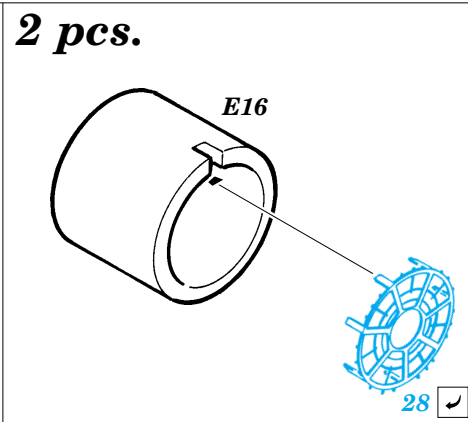

F-15C Eagle exterior

1/48 scale detail set for Academy kit • sada detailů pro model 1/48 Academy

eduard

48 486

- APPLY EXPRESS MASK AND PAINT BEFORE GLUING
POUŽIT EXPRESS MASK NABARVIT PŘED SLEPENÍM
- SYMMETRICAL ASSEMBLY
SYMETRICKÁ MONTÁŽ
- REMOVE
ODSTRANIT
- GRIND
OBROUSIT
- DRILL HOLE
VRTAT OTVOR
- BEND
OHNOUT
- OPTION
VOLBA
- REPLACE
NAHRADIT

ORIGINAL KIT PARTS
PŮVODNÍ DÍLY STAVEBNICE

PHOTO-ETCHED PARTS
LEPTANÉ DÍLY

PARTS TO BE REMOVED
DÍLY K ODSTRANĚNÍ

FILL
TMELIT

REFERENCES:
 Squadron/Signal Publ.:Walk Around # 5528 - F-15 Eagle
 Detail & Scale #14 - F-15 Eagle

*For further detail sets look for **eduard** 49 254 F-15C Eagle interior (not included in this set)*