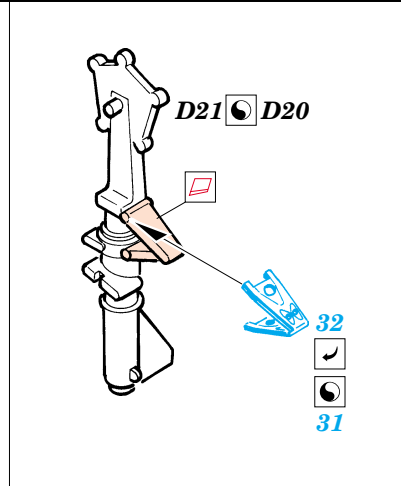

F-15C Eagle exterior

1/48 scale detail set for Academy kit • sada detailů pro model 1/48 Academy

eduard

48 486

- APPLY EXPRESS MASK AND PAINT BEFORE GLUING
POUŽIT EXPRESS MASK NABARVIT PŘED SLEPENÍM
- SYMMETRICAL ASSEMBLY
SYMETRICKÁ MONTÁŽ
- REMOVE
ODSTRANIT
- GRIND
OBROUSIT
- DRILL HOLE
VRTAT OTVOR
- BEND
OHNOUT
- OPTION
VOLBA
- REPLACE
NAHRADIT

ORIGINAL KIT PARTS
PŮVODNÍ DÍLY STAVEBNICE

PHOTO-ETCHED PARTS
LEPTANÉ DÍLY

PARTS TO BE REMOVED
DÍLY K ODSTRANĚNÍ

FILL
TMELIT

REFERENCES:
 Squadron/Signal Publ.:Walk Around # 5528 - F-15 Eagle
 Detail & Scale #14 - F-15 Eagle