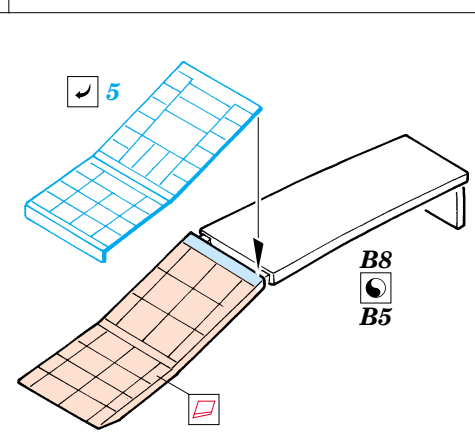

F-15C Eagle exterior

1/48 scale detail set for Academy kit • sada detailů pro model 1/48 Academy

eduard

48 486

- APPLY EXPRESS MASK AND PAINT BEFORE GLUING
POUŽIT EXPRESS MASK NABARVIT PŘED SLEPENÍM
- SYMMETRICAL ASSEMBLY
SYMETRICKÁ MONTÁŽ
- REMOVE
ODSTRANIT
- GRIND
OBROUSIT
- DRILL HOLE
VRTAT OTVOR
- BEND
OHNOUT
- OPTION
VOLBA
- REPLACE
NAHRADIT

ORIGINAL KIT PARTS
PŮVODNÍ DÍLY STAVEBNICE

PHOTO-ETCHED PARTS
LEPTANÉ DÍLY

PARTS TO BE REMOVED
DÍLY K ODSTRANĚNÍ

FILL
TMELIT

REFERENCES:
 Squadron/Signal Publ.:Walk Around # 5528 - F-15 Eagle
 Detail & Scale #14 - F-15 Eagle

*For further detail sets look for **eduard** 49 254 F-15C Eagle interior (not included in this set)*