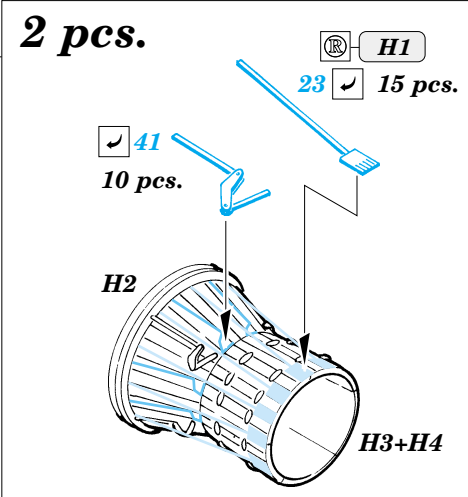

F-15C Eagle exterior

1/48 scale detail set for Academy kit • sada detailů pro model 1/48 Academy

eduard

48 486

- APPLY EXPRESS MASK AND PAINT BEFORE GLUING
POUŽIT EXPRESS MASK NABARVIT PŘED SLEPENÍM
- SYMMETRICAL ASSEMBLY
SYMETRICKÁ MONTÁŽ
- REMOVE
ODSTRANIT
- GRIND
OBROUSIT
- DRILL HOLE
VRTAT OTVOR
- BEND
OHNOUT
- OPTION
VOLBA
- REPLACE
NAHRADIT

ORIGINAL KIT PARTS
PŮVODNÍ DÍLY STAVEBNICE

PHOTO-ETCHED PARTS
LEPTANÉ DÍLY

PARTS TO BE REMOVED
DÍLY K ODSTRANĚNÍ

FILL
TMELIT

REFERENCES:
 Squadron/Signal Publ.:Walk Around # 5528 - F-15 Eagle
 Detail & Scale #14 - F-15 Eagle