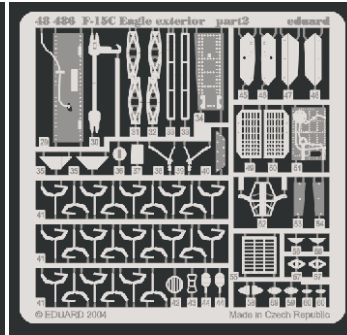

F-15C Eagle exterior

1/48 scale detail set for Academy kit • sada detailů pro model 1/48 Academy

eduard

48 486

- APPLY EXPRESS MASK AND PAINT BEFORE GLUING
POUŽIT EXPRESS MASK NABARVIT PŘED SLEPENÍM
- SYMMETRICAL ASSEMBLY
SYMETRICKÁ MONTÁŽ
- REMOVE
ODSTRANIT
- GRIND
OBROUSIT
- DRILL HOLE
VRTAT OTVOR
- BEND
OHNOUT
- OPTION
VOLBA
- REPLACE
NAHRADIT

ORIGINAL KIT PARTS
PŮVODNÍ DÍLY STAVEBNICE

PHOTO-ETCHED PARTS
LEPTANÉ DÍLY

PARTS TO BE REMOVED
DÍLY K ODSTRANĚNÍ

FILL
TMELIT

REFERENCES:
 Squadron/Signal Publ.:Walk Around # 5528 - F-15 Eagle
 Detail & Scale #14 - F-15 Eagle

*For further detail sets look for **eduard** 49 254 F-15C Eagle interior (not included in this set)*