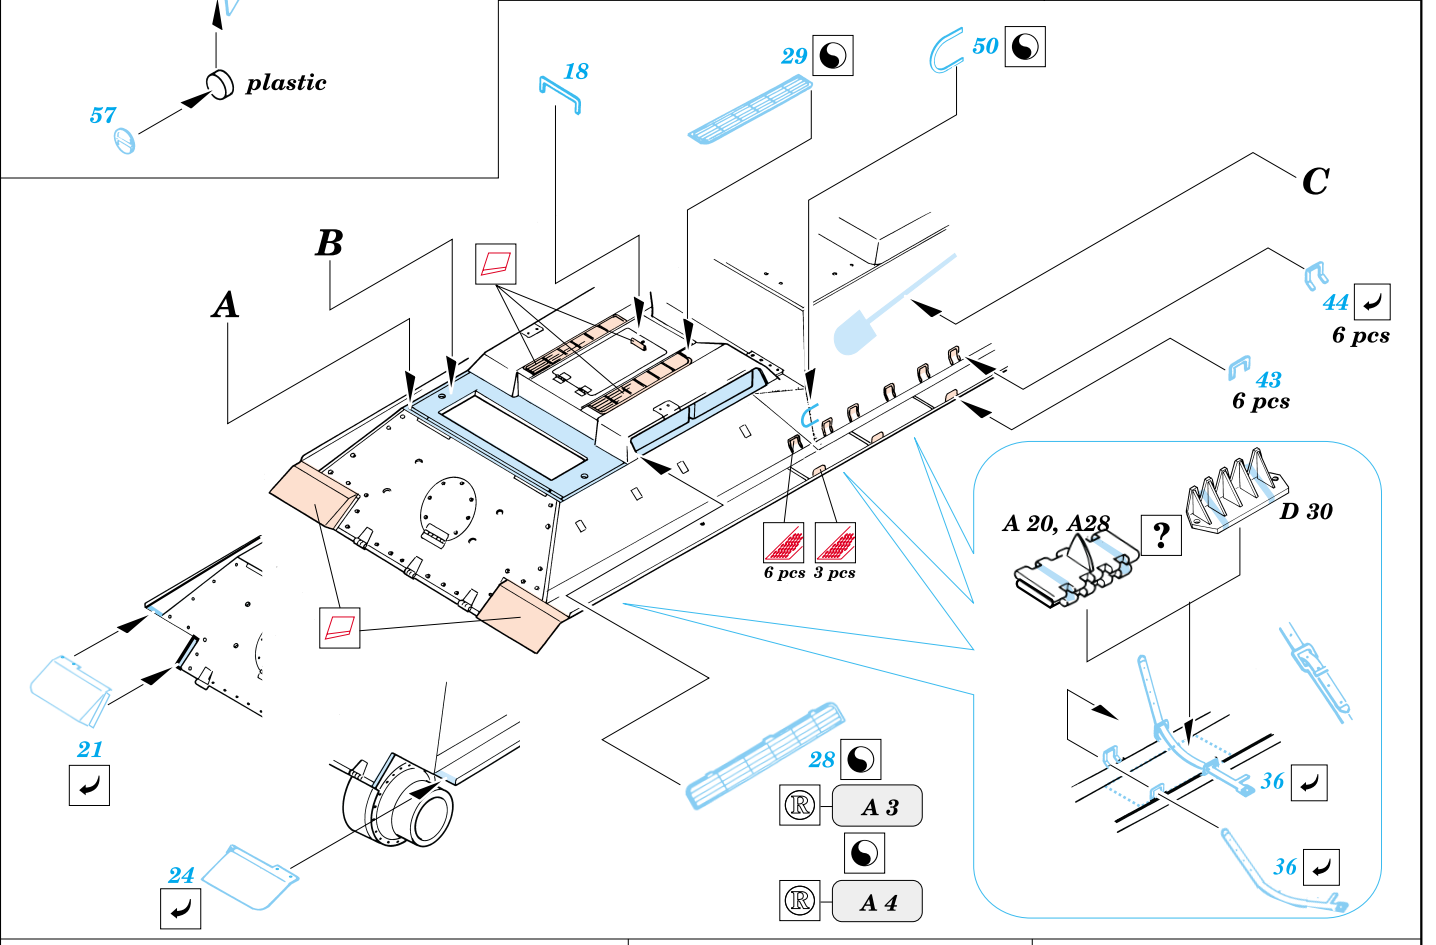

# SU-85

eduard

35 370

1/35 scale detail set for Tamiya kit • sada detailů pro model Tamiya 1/35

2 pcs

-  SYMMETRICAL ASSEMBLY  
SYMETRICKÁ MONTÁŽ
-  REMOVE  
ODSTRANIT
-  BEND  
OHNOUT
-  REPLACE  
NAHRADIT
-  GRIND  
OBROUSIT
-  OPTION  
VOLBA

ORIGINAL KIT PARTS  
PŮVODNÍ DÍLY STAVEBNICE

PHOTO-ETCHED PARTS  
LEPTANÉ DÍLY

PARTS TO BE REMOVED  
DÍLY K ODSTRANĚNÍ

References: Squadron/Signal Publ.: T-34 In Action  
 Osprey Military: T-35/76 Medium Tank  
 Bronkolekcia 1/2000: Self-propelled guns on the T-34 chassis  
 Model Art No.338: T-34, KV