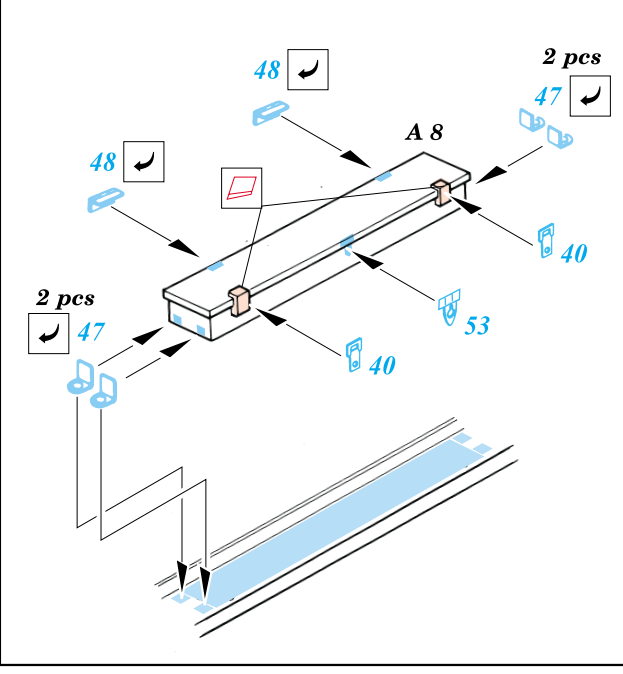

# SU-85

eduard

35 370

1/35 scale detail set for Tamiya kit • sada detailů pro model Tamiya 1/35

2 pcs

-  SYMMETRICAL ASSEMBLY  
SYMETRICKÁ MONTÁŽ
-  REMOVE  
ODSTRANIT
-  BEND  
OHNOUT
-  REPLACE  
NAHRADIT
-  GRIND  
OBROUSIT
-  OPTION  
VOLBA

ORIGINAL KIT PARTS  
PŮVODNÍ DÍLY STAVEBNICE

PHOTO-ETCHED PARTS  
LEPTANÉ DÍLY

PARTS TO BE REMOVED  
DÍLY K ODSTRANĚNÍ

References: Squadron/Signal Publ.: T-34 In Action  
 Osprey Military: T-35/76 Medium Tank  
 Bronkolekcia 1/2000: Self-propelled guns on the T-34 chassis  
 Model Art No.338: T-34, KV