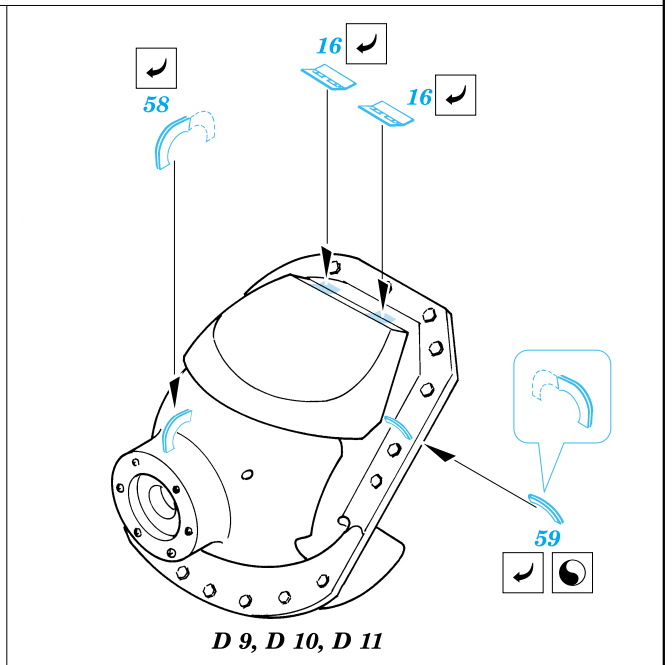

# SU-85

eduard

35 370

1/35 scale detail set for Tamiya kit • sada detailů pro model Tamiya 1/35

2 pcs

-  SYMMETRICAL ASSEMBLY  
SYMETRICKÁ MONTÁŽ
-  REMOVE  
ODSTRANIT
-  BEND  
OHNOUT
-  REPLACE  
NAHRADIT
-  GRIND  
OBROUSIT
-  OPTION  
VOLBA

ORIGINAL KIT PARTS  
PŮVODNÍ DÍLY STAVEBNICE

PHOTO-ETCHED PARTS  
LEPTANÉ DÍLY

PARTS TO BE REMOVED  
DÍLY K ODSTRANĚNÍ

References: Squadron/Signal Publ.: T-34 In Action  
 Osprey Military: T-35/76 Medium Tank  
 Bronkolekcia 1/2000: Self-propelled guns on the T-34 chassis  
 Model Art No.338: T-34, KV