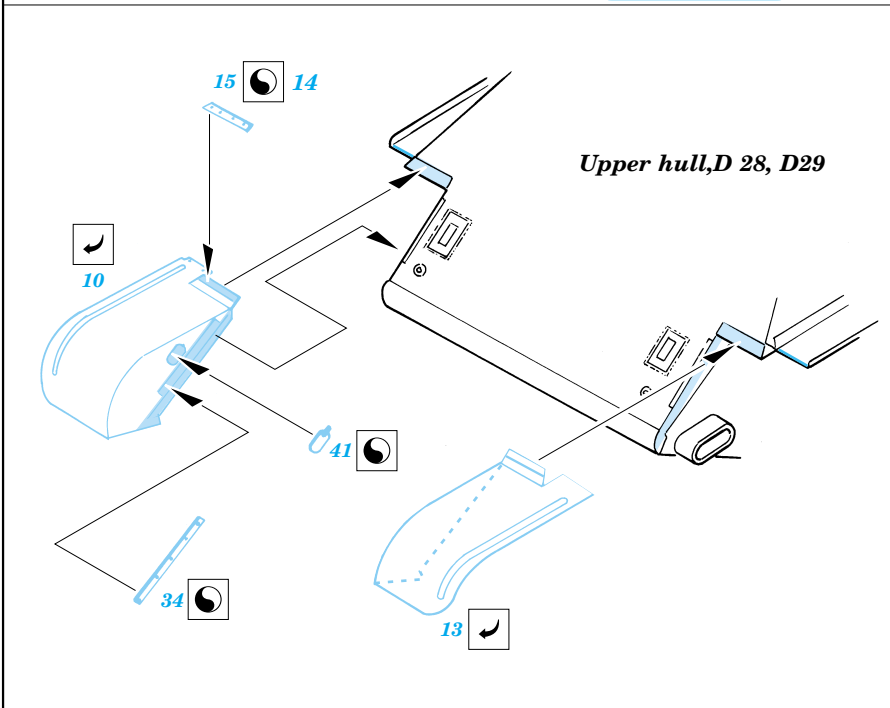

# SU-85

eduard

35 370

1/35 scale detail set for Tamiya kit • sada detailů pro model Tamiya 1/35

2 pcs

-  SYMMETRICAL ASSEMBLY  
SYMETRICKÁ MONTÁŽ
-  REMOVE  
ODSTRANIT
-  BEND  
OHNOUT
-  REPLACE  
NAHRADIT
-  GRIND  
OBROUSIT
-  OPTION  
VOLBA

ORIGINAL KIT PARTS  
PŮVODNÍ DÍLY STAVEBNICE

PHOTO-ETCHED PARTS  
LEPTANÉ DÍLY

PARTS TO BE REMOVED  
DÍLY K ODSTRANĚNÍ

References: Squadron/Signal Publ.: T-34 In Action  
 Osprey Military: T-35/76 Medium Tank  
 Bronkolekcia 1/2000: Self-propelled guns on the T-34 chassis  
 Model Art No.338: T-34, KV