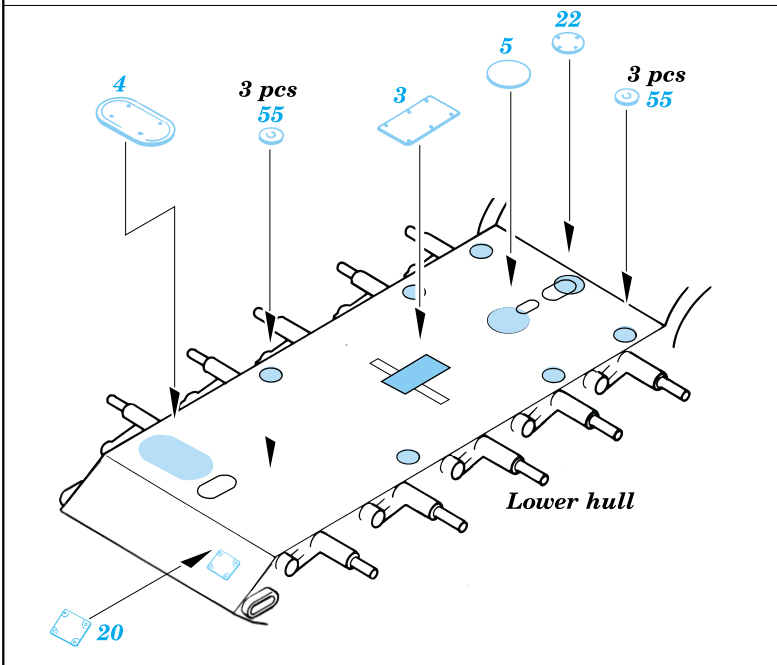

# SU-85

eduard

35 370

1/35 scale detail set for Tamiya kit • sada detailů pro model Tamiya 1/35

2 pcs

-  SYMMETRICAL ASSEMBLY  
SYMETRICKÁ MONTÁŽ
-  REMOVE  
ODSTRANIT
-  BEND  
OHNOUT
-  REPLACE  
NAHRADIT
-  GRIND  
OBROUSIT
-  OPTION  
VOLBA

ORIGINAL KIT PARTS  
PŮVODNÍ DÍLY STAVEBNICE

PHOTO-ETCHED PARTS  
LEPTANÉ DÍLY

PARTS TO BE REMOVED  
DÍLY K ODSTRANĚNÍ

References: Squadron/Signal Publ.: T-34 In Action  
 Osprey Military: T-35/76 Medium Tank  
 Bronkolekcia 1/2000: Self-propelled guns on the T-34 chassis  
 Model Art No.338: T-34, KV