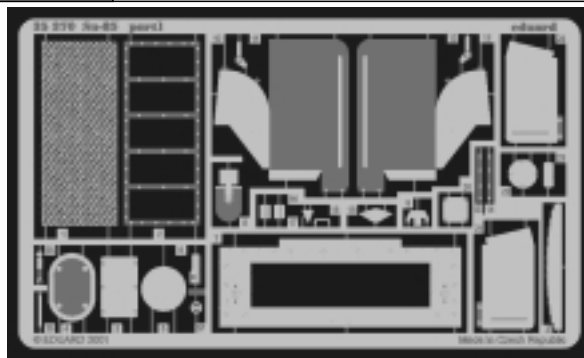

# SU-85

eduard

35 370

1/35 scale detail set for Tamiya kit • sada detailů pro model Tamiya 1/35

2 pcs

-  SYMMETRICAL ASSEMBLY  
SYMETRICKÁ MONTÁŽ
-  REMOVE  
ODSTRANIT
-  BEND  
OHNOUT
-  REPLACE  
NAHRADIT
-  GRIND  
OBROUSIT
-  OPTION  
VOLBA

ORIGINAL KIT PARTS  
PŮVODNÍ DÍLY STAVEBNICE

PHOTO-ETCHED PARTS  
LEPTANÉ DÍLY

PARTS TO BE REMOVED  
DÍLY K ODSTRANĚNÍ

References: Squadron/Signal Publ.: T-34 In Action  
 Osprey Military: T-35/76 Medium Tank  
 Bronkolekcia 1/2000: Self-propelled guns on the T-34 chassis  
 Model Art No.338: T-34, KV