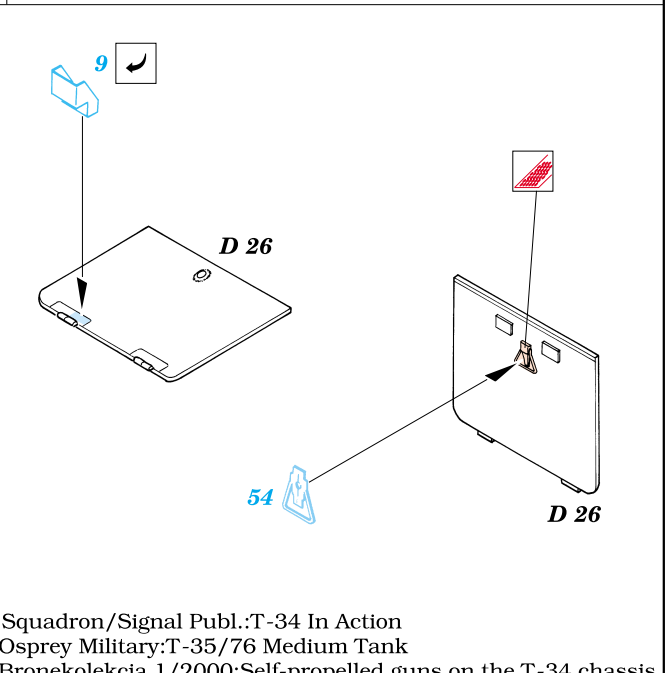

# SU-85

eduard

35 370

1/35 scale detail set for Tamiya kit • sada detailů pro model Tamiya 1/35

2 pcs

-  SYMMETRICAL ASSEMBLY  
SYMETRICKÁ MONTÁŽ
-  REMOVE  
ODSTRANIT
-  BEND  
OHNOUT
-  REPLACE  
NAHRADIT
-  GRIND  
OBROUSIT
-  OPTION  
VOLBA

ORIGINAL KIT PARTS  
PŮVODNÍ DÍLY STAVEBNICE

PHOTO-ETCHED PARTS  
LEPTANÉ DÍLY

PARTS TO BE REMOVED  
DÍLY K ODSTRANĚNÍ

References: Squadron/Signal Publ.: T-34 In Action  
 Osprey Military: T-35/76 Medium Tank  
 Bronkolekcia 1/2000: Self-propelled guns on the T-34 chassis  
 Model Art No.338: T-34, KV