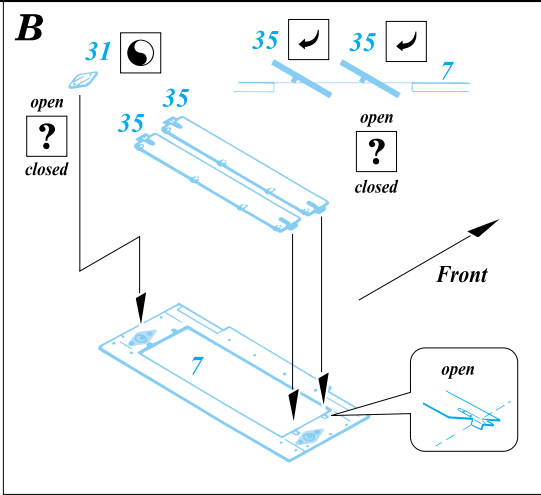

# SU-85

eduard

35 370

1/35 scale detail set for Tamiya kit • sada detailů pro model Tamiya 1/35

2 pcs

-  SYMMETRICAL ASSEMBLY  
SYMETRICKÁ MONTÁŽ
-  REMOVE  
ODSTRANIT
-  BEND  
OHNOUT
-  REPLACE  
NAHRADIT
-  GRIND  
OBROUSIT
-  OPTION  
VOLBA

ORIGINAL KIT PARTS  
PŮVODNÍ DÍLY STAVEBNICE

PHOTO-ETCHED PARTS  
LEPTANÉ DÍLY

PARTS TO BE REMOVED  
DÍLY K ODSTRANĚNÍ

References: Squadron/Signal Publ.: T-34 In Action  
 Osprey Military: T-35/76 Medium Tank  
 Bronkolekcia 1/2000: Self-propelled guns on the T-34 chassis  
 Model Art No.338: T-34, KV