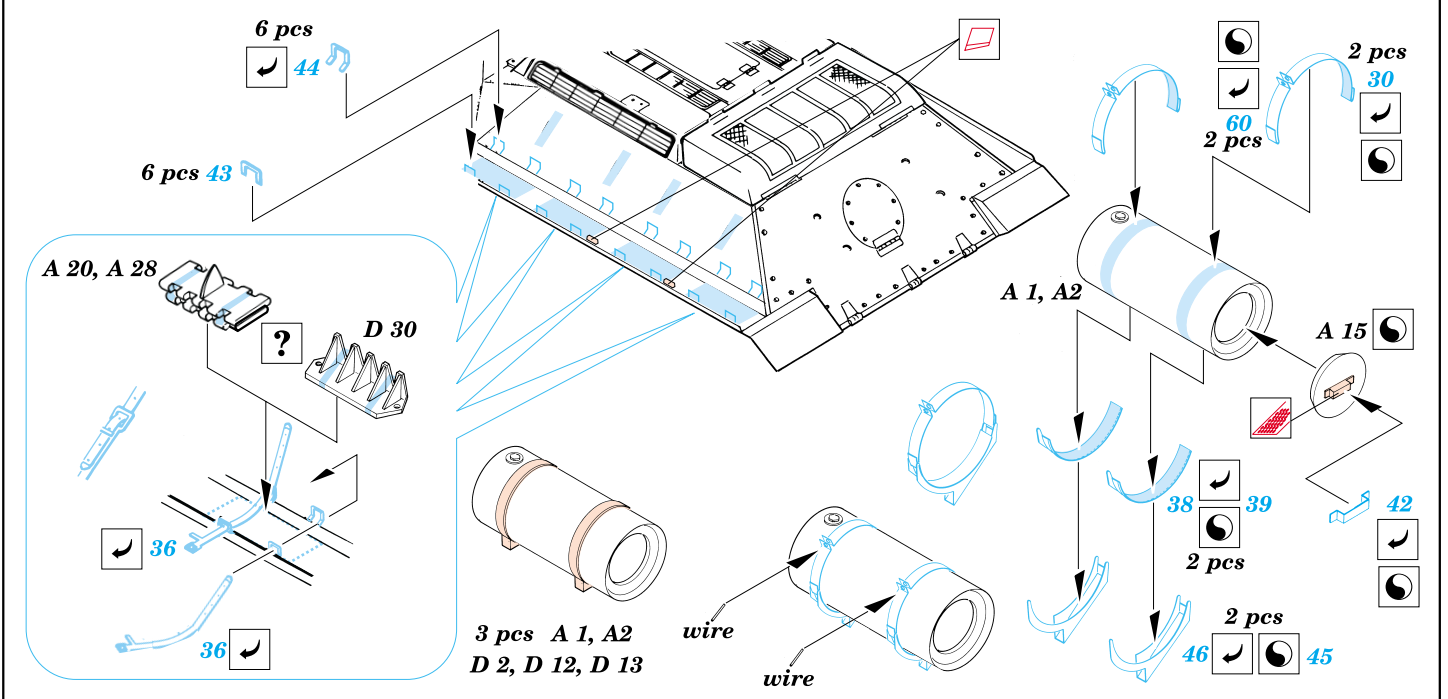

# SU-85

eduard

35 370

1/35 scale detail set for Tamiya kit • sada detailů pro model Tamiya 1/35

2 pcs

-  SYMMETRICAL ASSEMBLY  
SYMETRICKÁ MONTÁŽ
-  REMOVE  
ODSTRANIT
-  BEND  
OHNOUT
-  REPLACE  
NAHRADIT
-  GRIND  
OBROUSIT
-  OPTION  
VOLBA

ORIGINAL KIT PARTS  
PŮVODNÍ DÍLY STAVEBNICE

PHOTO-ETCHED PARTS  
LEPTANÉ DÍLY

PARTS TO BE REMOVED  
DÍLY K ODSTRANĚNÍ

References: Squadron/Signal Publ.: T-34 In Action  
 Osprey Military: T-35/76 Medium Tank  
 Bronkolekcia 1/2000: Self-propelled guns on the T-34 chassis  
 Model Art No.338: T-34, KV