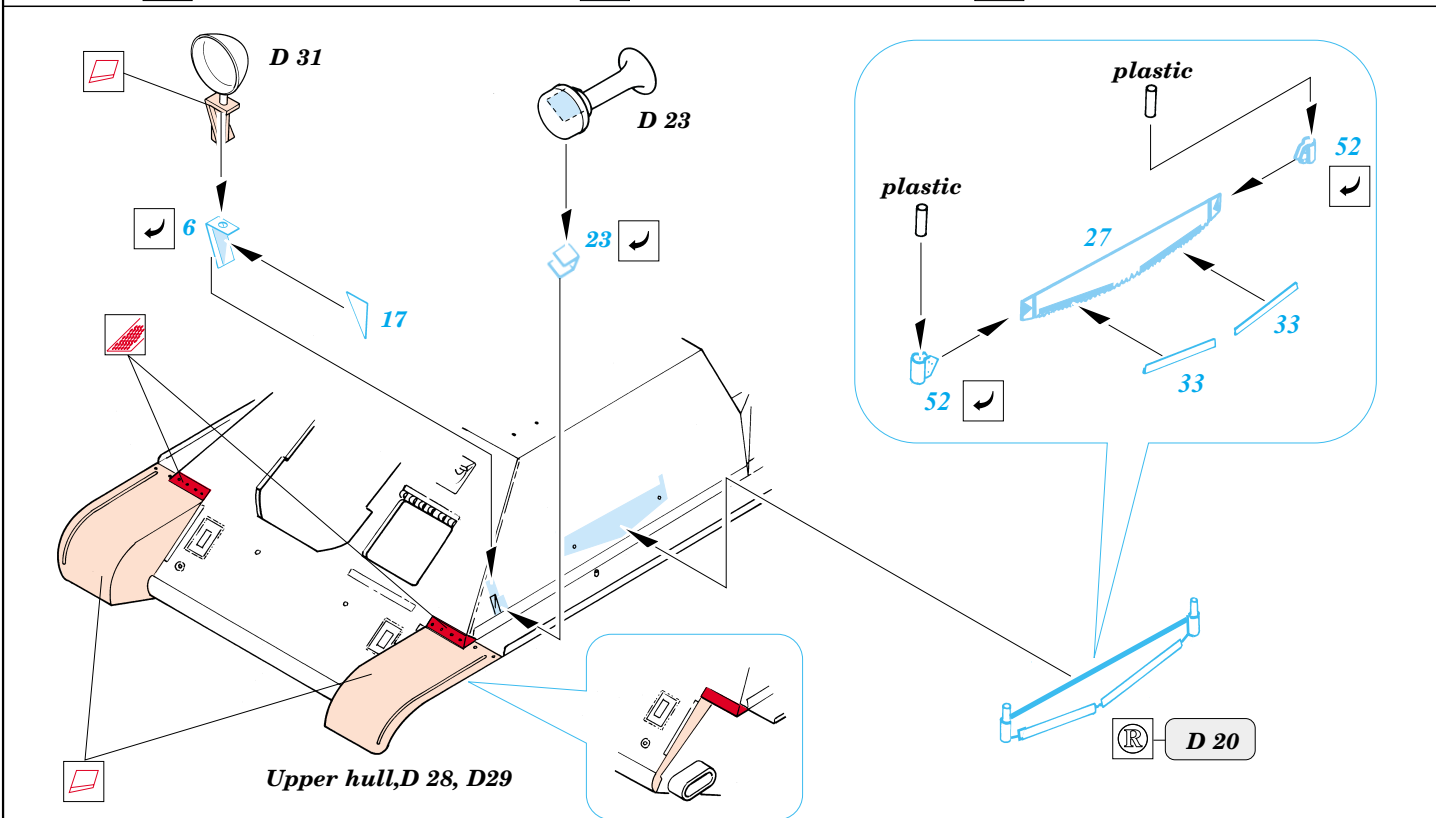

# SU-85

eduard

35 370

1/35 scale detail set for Tamiya kit • sada detailů pro model Tamiya 1/35

2 pcs

-  SYMMETRICAL ASSEMBLY  
SYMETRICKÁ MONTÁŽ
-  REMOVE  
ODSTRANIT
-  BEND  
OHNOUT
-  REPLACE  
NAHRADIT
-  GRIND  
OBROUSIT
-  OPTION  
VOLBA

ORIGINAL KIT PARTS  
PŮVODNÍ DÍLY STAVEBNICE

PHOTO-ETCHED PARTS  
LEPTANÉ DÍLY

PARTS TO BE REMOVED  
DÍLY K ODSTRANĚNÍ

References: Squadron/Signal Publ.: T-34 In Action  
 Osprey Military: T-35/76 Medium Tank  
 Bronkolekcia 1/2000: Self-propelled guns on the T-34 chassis  
 Model Art No.338: T-34, KV