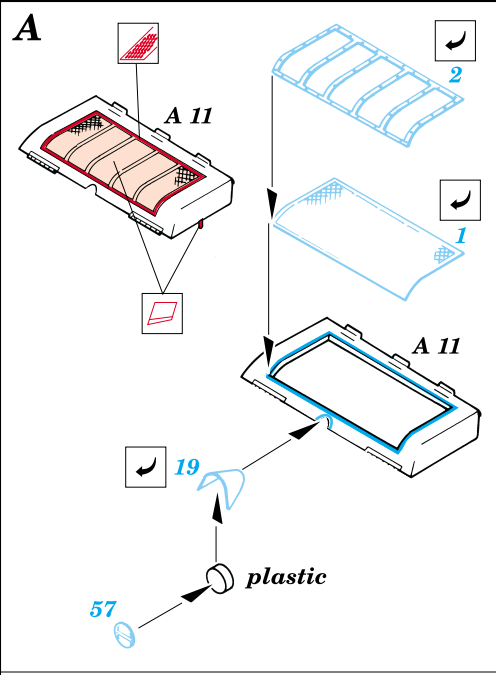

# SU-85

eduard

35 370

1/35 scale detail set for Tamiya kit • sada detailů pro model Tamiya 1/35

2 pcs

-  SYMMETRICAL ASSEMBLY  
SYMETRICKÁ MONTÁŽ
-  REMOVE  
ODSTRANIT
-  BEND  
OHNOUT
-  REPLACE  
NAHRADIT
-  GRIND  
OBROUSIT
-  OPTION  
VOLBA

ORIGINAL KIT PARTS  
PŮVODNÍ DÍLY STAVEBNICE

PHOTO-ETCHED PARTS  
LEPTANÉ DÍLY

PARTS TO BE REMOVED  
DÍLY K ODSTRANĚNÍ

References: Squadron/Signal Publ.: T-34 In Action  
 Osprey Military: T-35/76 Medium Tank  
 Bronkolekcia 1/2000: Self-propelled guns on the T-34 chassis  
 Model Art No.338: T-34, KV