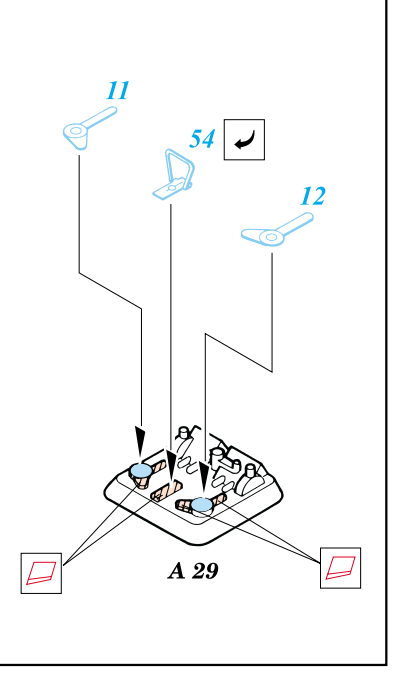

# SU-85

eduard

35 370

1/35 scale detail set for Tamiya kit • sada detailů pro model Tamiya 1/35

2 pcs

-  SYMMETRICAL ASSEMBLY  
SYMETRICKÁ MONTÁŽ
-  REMOVE  
ODSTRANIT
-  BEND  
OHNOUT
-  REPLACE  
NAHRADIT
-  GRIND  
OBROUSIT
-  OPTION  
VOLBA

ORIGINAL KIT PARTS  
PŮVODNÍ DÍLY STAVEBNICE

PHOTO-ETCHED PARTS  
LEPTANÉ DÍLY

PARTS TO BE REMOVED  
DÍLY K ODSTRANĚNÍ

References: Squadron/Signal Publ.: T-34 In Action  
 Osprey Military: T-35/76 Medium Tank  
 Bronkolekcia 1/2000: Self-propelled guns on the T-34 chassis  
 Model Art No.338: T-34, KV