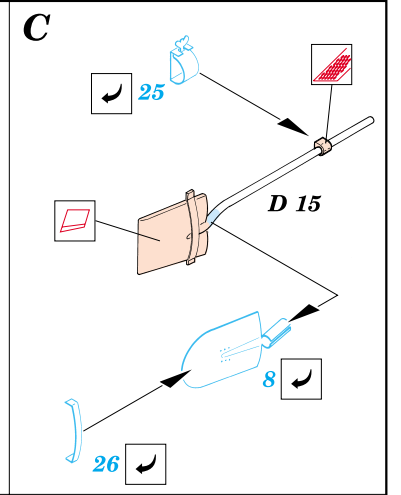

# SU-85

eduard

35 370

1/35 scale detail set for Tamiya kit • sada detailů pro model Tamiya 1/35

2 pcs

-  SYMMETRICAL ASSEMBLY  
SYMETRICKÁ MONTÁŽ
-  REMOVE  
ODSTRANIT
-  BEND  
OHNOUT
-  REPLACE  
NAHRADIT
-  GRIND  
OBROUSIT
-  OPTION  
VOLBA

ORIGINAL KIT PARTS  
PŮVODNÍ DÍLY STAVEBNICE

PHOTO-ETCHED PARTS  
LEPTANÉ DÍLY

PARTS TO BE REMOVED  
DÍLY K ODSTRANĚNÍ

References: Squadron/Signal Publ.: T-34 In Action  
 Osprey Military: T-35/76 Medium Tank  
 Bronkolekcia 1/2000: Self-propelled guns on the T-34 chassis  
 Model Art No.338: T-34, KV