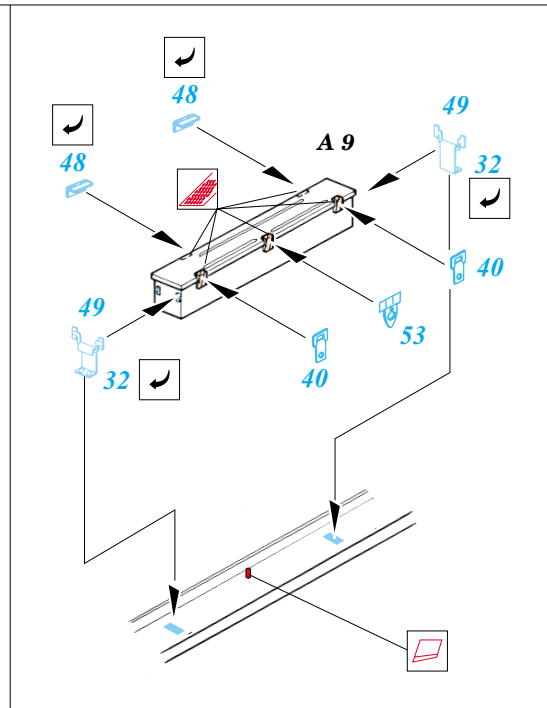

# SU-85

eduard

35 370

1/35 scale detail set for Tamiya kit • sada detailů pro model Tamiya 1/35

2 pcs

-  SYMMETRICAL ASSEMBLY  
SYMETRICKÁ MONTÁŽ
-  REMOVE  
ODSTRANIT
-  BEND  
OHNOUT
-  REPLACE  
NAHRADIT
-  GRIND  
OBROUSIT
-  OPTION  
VOLBA

ORIGINAL KIT PARTS  
PŮVODNÍ DÍLY STAVEBNICE

PHOTO-ETCHED PARTS  
LEPTANÉ DÍLY

PARTS TO BE REMOVED  
DÍLY K ODSTRANĚNÍ

References: Squadron/Signal Publ.: T-34 In Action  
 Osprey Military: T-35/76 Medium Tank  
 Bronkolekcia 1/2000: Self-propelled guns on the T-34 chassis  
 Model Art No.338: T-34, KV