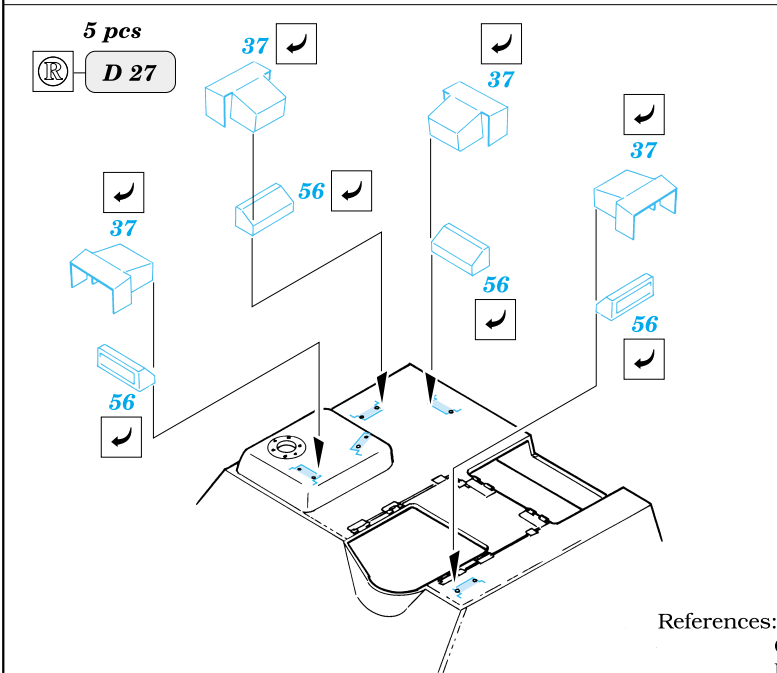

# SU-85

eduard

35 370

1/35 scale detail set for Tamiya kit • sada detailů pro model Tamiya 1/35

2 pcs

-  SYMMETRICAL ASSEMBLY  
SYMETRICKÁ MONTÁŽ
-  REMOVE  
ODSTRANIT
-  BEND  
OHNOUT
-  REPLACE  
NAHRADIT
-  GRIND  
OBROUSIT
-  OPTION  
VOLBA

ORIGINAL KIT PARTS  
PŮVODNÍ DÍLY STAVEBNICE

PHOTO-ETCHED PARTS  
LEPTANÉ DÍLY

PARTS TO BE REMOVED  
DÍLY K ODSTRANĚNÍ

References: Squadron/Signal Publ.: T-34 In Action  
 Osprey Military: T-35/76 Medium Tank  
 Bronkolekcia 1/2000: Self-propelled guns on the T-34 chassis  
 Model Art No.338: T-34, KV