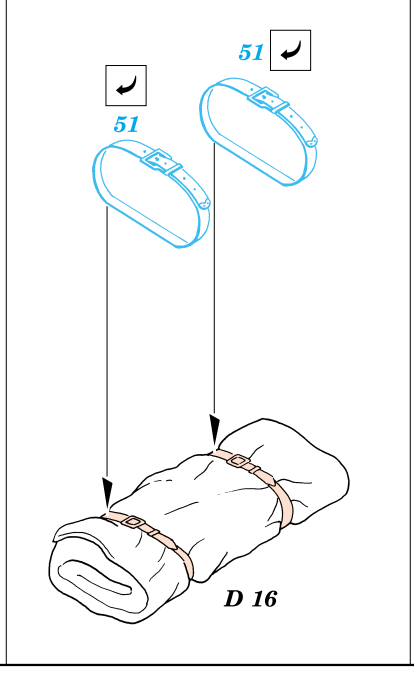

# SU-85

eduard

35 370

1/35 scale detail set for Tamiya kit • sada detailů pro model Tamiya 1/35

2 pcs

-  SYMMETRICAL ASSEMBLY  
SYMETRICKÁ MONTÁŽ
-  REMOVE  
ODSTRANIT
-  BEND  
OHNOUT
-  REPLACE  
NAHRADIT
-  GRIND  
OBROUSIT
-  OPTION  
VOLBA

ORIGINAL KIT PARTS  
PŮVODNÍ DÍLY STAVEBNICE

PHOTO-ETCHED PARTS  
LEPTANÉ DÍLY

PARTS TO BE REMOVED  
DÍLY K ODSTRANĚNÍ

References: Squadron/Signal Publ.: T-34 In Action  
 Osprey Military: T-35/76 Medium Tank  
 Bronkolekcia 1/2000: Self-propelled guns on the T-34 chassis  
 Model Art No.338: T-34, KV