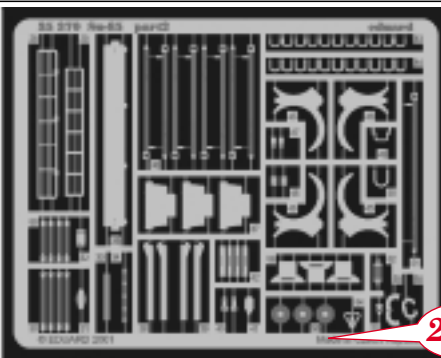

# SU-85

eduard

35 370

1/35 scale detail set for Tamiya kit • sada detailů pro model Tamiya 1/35

2 pcs

-  SYMMETRICAL ASSEMBLY  
SYMETRICKÁ MONTÁŽ
-  REMOVE  
ODSTRANIT
-  BEND  
OHNOUT
-  REPLACE  
NAHRADIT
-  GRIND  
OBROUSIT
-  OPTION  
VOLBA

ORIGINAL KIT PARTS  
PŮVODNÍ DÍLY STAVEBNICE

PHOTO-ETCHED PARTS  
LEPTANÉ DÍLY

PARTS TO BE REMOVED  
DÍLY K ODSTRANĚNÍ

References: Squadron/Signal Publ.: T-34 In Action  
 Osprey Military: T-35/76 Medium Tank  
 Bronkolekcia 1/2000: Self-propelled guns on the T-34 chassis  
 Model Art No.338: T-34, KV