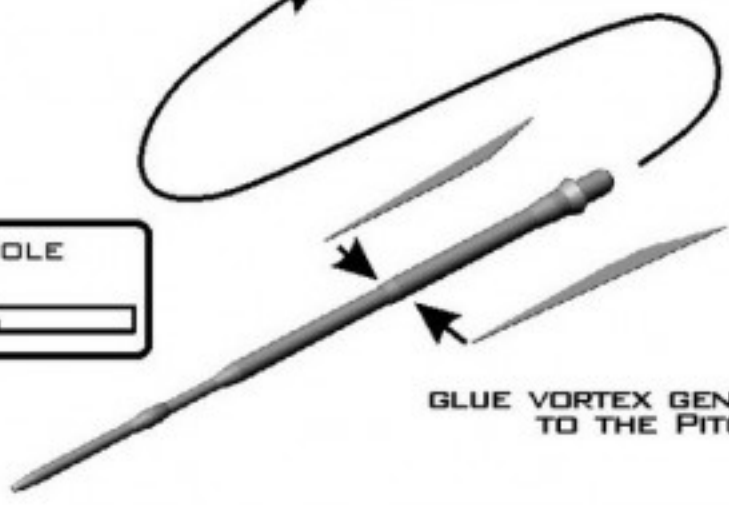

**1:48**  
 AIR MASTER SERIES  
 AM-48-060

**MIG-29**  
 (FULCRUM)  
 PITOT TUBE

MIG-29 - RURKA PITOTA

**SET INCLUDES**  
 ZESTAW ZAWIERA

**INSTRUCTION**  
 INSTRUKCJA

INSERT THE METAL PARTS USING CYANOACRYLATE ADHESIVES.  
 METALOWE CZĘŚCI WKLEJAĆ, UŻYWAJĄC KLEJU CYJANOAKRYLOWEGO (NP. SUPER GLUE).

**MOUNTING POSITION (NO SCALE)**  
 MIEJSCE ZAMONTOWANIA

CUT OFF PLASTIC PART  
 AND REPLACE WITH  
 TURNED PITOT TUBE

DRILL PROPER HOLE  
 $\Phi 0.8\text{ mm}$

GLUE VORTEX GENERATOR WINGS  
 TO THE PITOT TUBE