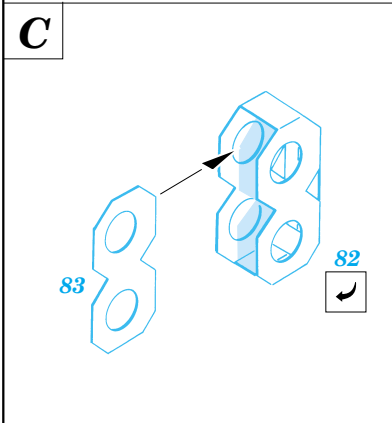

T-34/76 Model 1942

eduard

1/35 scale detail set for Tamiya 35 049 kit • sada detailů pro model 1/35 Tamiya 35 049

35 414

2 pcs

- SYMMETRICAL ASSEMBLY
SYMETRICKÁ MONTÁŽ
- REMOVE
ODSTRANIT
- BEND
OHNOUT
- REPLACE
NAHRADIT
- GRIND
OBROUSIT
- OPTION
VOLBA

- ORIGINAL KIT PARTS
PŮVODNÍ DÍLY STAVEBNICE
- PHOTO-ETCHED PARTS
LEPTANÉ DÍLY
- PARTS TO BE REMOVED
DÍLY K ODSTRANĚNÍ
- FILL
TMELIT

early version late version

References: Squadron/Signal Publ.: T-34 In Action
 Osprey Military: T-35/76 Medium Tank
 Bronekolekcia 2/99: T-34/76