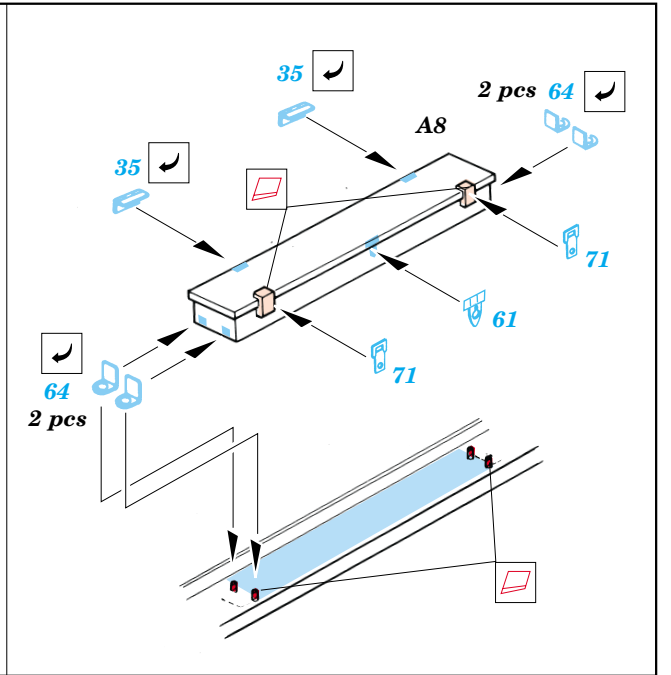

T-34/76 Model 1942

eduard

1/35 scale detail set for Tamiya 35 049 kit • sada detailů pro model 1/35 Tamiya 35 049

35 414

2 pcs

- SYMMETRICAL ASSEMBLY
SYMETRICKÁ MONTÁŽ
- REMOVE
ODSTRANIT
- BEND
OHNOUT
- REPLACE
NAHRADIT
- GRIND
OBROUSIT
- OPTION
VOLBA

- ORIGINAL KIT PARTS
PŮVODNÍ DÍLY STAVEBNICE
- PHOTO-ETCHED PARTS
LEPTANÉ DÍLY
- PARTS TO BE REMOVED
DÍLY K ODSTRANĚNÍ
- FILL
TMELIT

early version late version

References: Squadron/Signal Publ.: T-34 In Action
 Osprey Military: T-35/76 Medium Tank
 Bronekolekcia 2/99: T-34/76