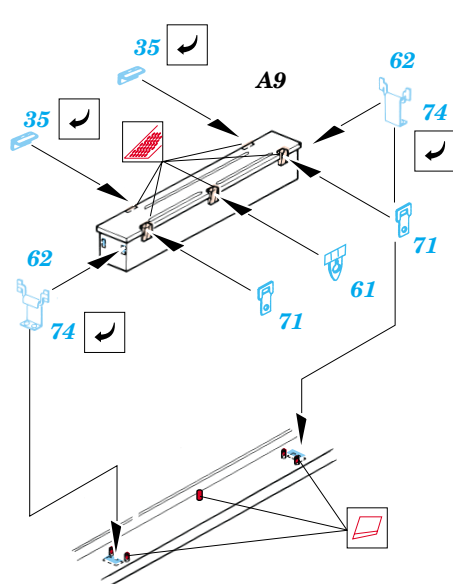

T-34/76 Model 1942

eduard

1/35 scale detail set for Tamiya 35 049 kit • sada detailů pro model 1/35 Tamiya 35 049

35 414

2 pcs

- SYMMETRICAL ASSEMBLY
SYMETRICKÁ MONTÁŽ
- REMOVE
ODSTRANIT
- BEND
OHNOUT
- REPLACE
NAHRADIT
- GRIND
OBROUSIT
- OPTION
VOLBA

- ORIGINAL KIT PARTS
PŮVODNÍ DÍLY STAVEBNICE
- PHOTO-ETCHED PARTS
LEPTANÉ DÍLY
- PARTS TO BE REMOVED
DÍLY K ODSTRANĚNÍ
- FILL
TMELIT

early version late version

References: Squadron/Signal Publ.: T-34 In Action
 Osprey Military: T-35/76 Medium Tank
 Bronekolekcia 2/99: T-34/76