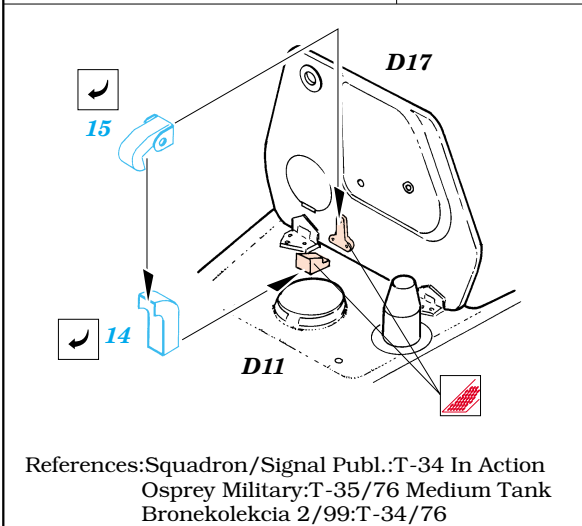

T-34/76 Model 1942

eduard

1/35 scale detail set for Tamiya 35 049 kit • sada detailů pro model 1/35 Tamiya 35 049

35 414

2 pcs

- SYMMETRICAL ASSEMBLY
SYMETRICKÁ MONTÁŽ
- REMOVE
ODSTRANIT
- BEND
OHNOUT
- REPLACE
NAHRADIT
- GRIND
OBROUSIT
- OPTION
VOLBA

- ORIGINAL KIT PARTS
PŮVODNÍ DÍLY STAVEBNICE
- PHOTO-ETCHED PARTS
LEPTANÉ DÍLY
- PARTS TO BE REMOVED
DÍLY K ODSTRANĚNÍ
- FILL
TMELIT

early version late version

References: Squadron/Signal Publ.: T-34 In Action
 Osprey Military: T-35/76 Medium Tank
 Bronekolekcia 2/99: T-34/76