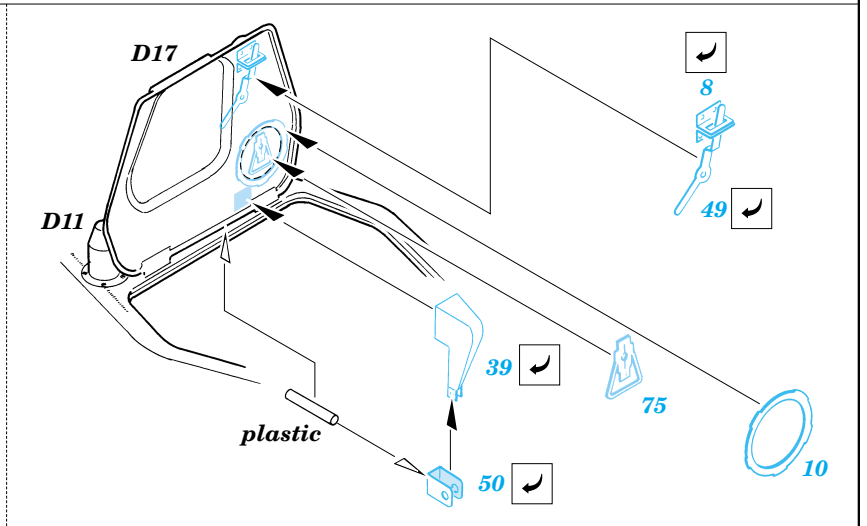

T-34/76 Model 1942

eduard

1/35 scale detail set for Tamiya 35 049 kit • sada detailů pro model 1/35 Tamiya 35 049

35 414

2 pcs

- SYMMETRICAL ASSEMBLY
SYMETRICKÁ MONTÁŽ
- REMOVE
ODSTRANIT
- BEND
OHNOUT
- REPLACE
NAHRADIT
- GRIND
OBROUSIT
- OPTION
VOLBA

- ORIGINAL KIT PARTS
PŮVODNÍ DÍLY STAVEBNICE
- PHOTO-ETCHED PARTS
LEPTANÉ DÍLY
- PARTS TO BE REMOVED
DÍLY K ODSTRANĚNÍ
- FILL
TMELIT

early version late version

References: Squadron/Signal Publ.: T-34 In Action
 Osprey Military: T-35/76 Medium Tank
 Bronekolekcia 2/99: T-34/76