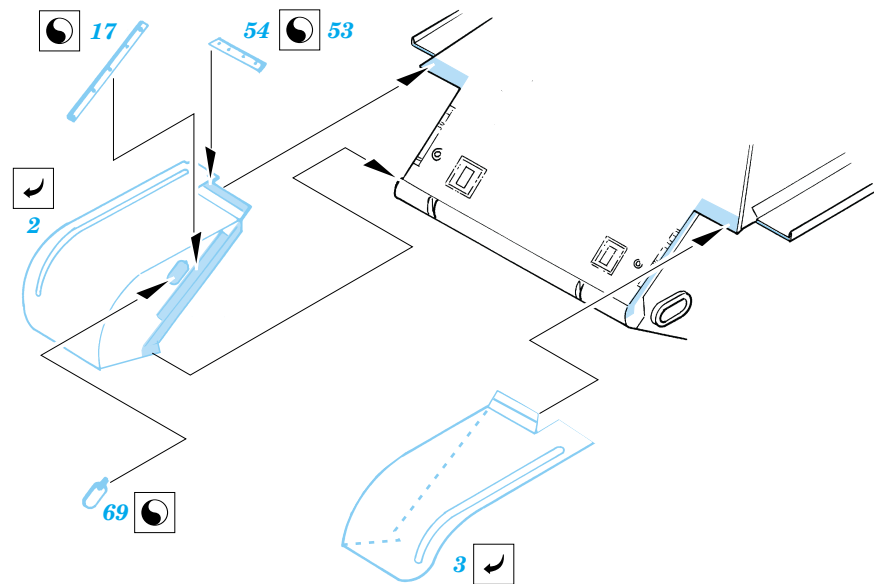

T-34/76 Model 1942

eduard

1/35 scale detail set for Tamiya 35 049 kit • sada detailů pro model 1/35 Tamiya 35 049

35 414

2 pcs

- SYMMETRICAL ASSEMBLY
SYMETRICKÁ MONTÁŽ
- REMOVE
ODSTRANIT
- BEND
OHNOUT
- REPLACE
NAHRADIT
- GRIND
OBROUSIT
- OPTION
VOLBA

- ORIGINAL KIT PARTS
PŮVODNÍ DÍLY STAVEBNICE
- PHOTO-ETCHED PARTS
LEPTANÉ DÍLY
- PARTS TO BE REMOVED
DÍLY K ODSTRANĚNÍ
- FILL
TMELIT

early version late version

References: Squadron/Signal Publ.: T-34 In Action
 Osprey Military: T-35/76 Medium Tank
 Bronekolekcia 2/99: T-34/76