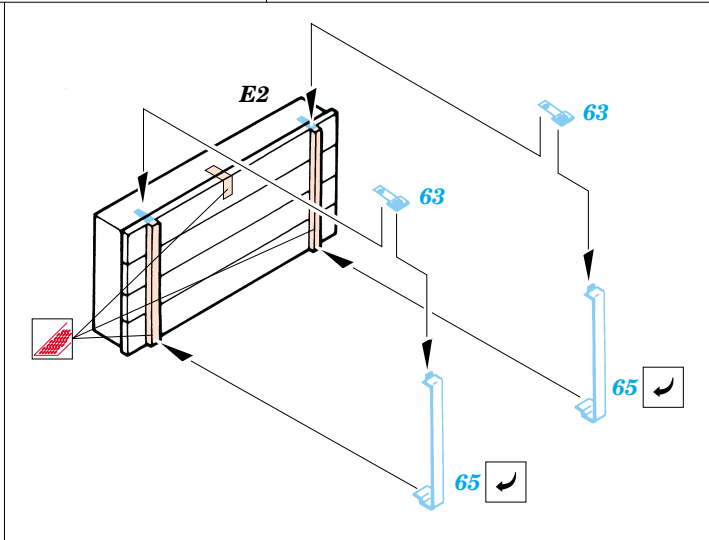

T-34/76 Model 1942

eduard

1/35 scale detail set for Tamiya 35 049 kit • sada detailů pro model 1/35 Tamiya 35 049

35 414

2 pcs

- SYMMETRICAL ASSEMBLY
SYMETRICKÁ MONTÁŽ
- REMOVE
ODSTRANIT
- BEND
OHNOUT
- REPLACE
NAHRADIT
- GRIND
OBROUSIT
- OPTION
VOLBA

- ORIGINAL KIT PARTS
PŮVODNÍ DÍLY STAVEBNICE
- PHOTO-ETCHED PARTS
LEPTANÉ DÍLY
- PARTS TO BE REMOVED
DÍLY K ODSTRANĚNÍ
- FILL
TMELIT

early version late version

References: Squadron/Signal Publ.: T-34 In Action
 Osprey Military: T-35/76 Medium Tank
 Bronekolekcia 2/99: T-34/76