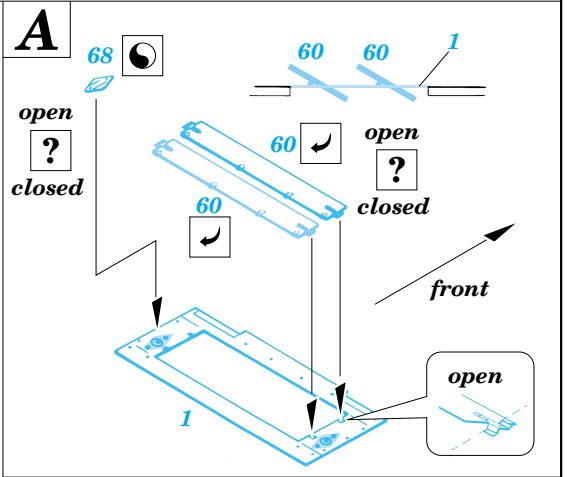

T-34/76 Model 1942

eduard

1/35 scale detail set for Tamiya 35 049 kit • sada detailů pro model 1/35 Tamiya 35 049

35 414

2 pcs

- SYMMETRICAL ASSEMBLY
SYMETRICKÁ MONTÁŽ
- REMOVE
ODSTRANIT
- BEND
OHNOUT
- REPLACE
NAHRADIT
- GRIND
OBROUSIT
- OPTION
VOLBA

- ORIGINAL KIT PARTS
PŮVODNÍ DÍLY STAVEBNICE
- PHOTO-ETCHED PARTS
LEPTANÉ DÍLY
- PARTS TO BE REMOVED
DÍLY K ODSTRANĚNÍ
- FILL
TMELIT

early version late version

References: Squadron/Signal Publ.: T-34 In Action
 Osprey Military: T-35/76 Medium Tank
 Bronekolekcia 2/99: T-34/76