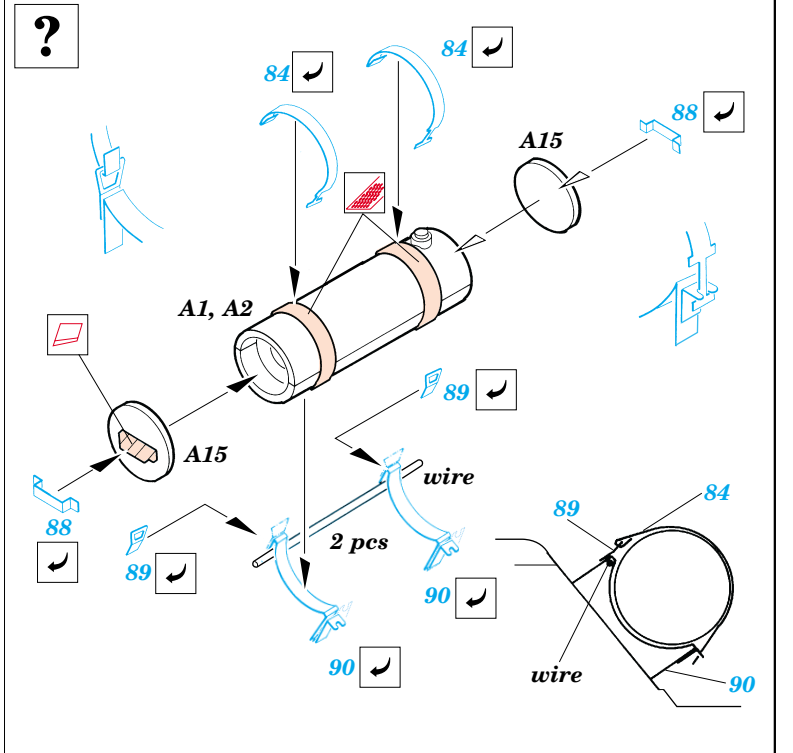

T-34/76 Model 1942

eduard

1/35 scale detail set for Tamiya 35 049 kit • sada detailů pro model 1/35 Tamiya 35 049

35 414

2 pcs

- SYMMETRICAL ASSEMBLY
SYMETRICKÁ MONTÁŽ
- REMOVE
ODSTRANIT
- BEND
OHNOUT
- REPLACE
NAHRADIT
- GRIND
OBROUSIT
- OPTION
VOLBA

- ORIGINAL KIT PARTS
PŮVODNÍ DÍLY STAVEBNICE
- PHOTO-ETCHED PARTS
LEPTANÉ DÍLY
- PARTS TO BE REMOVED
DÍLY K ODSTRANĚNÍ
- FILL
TMELIT

early version late version

References: Squadron/Signal Publ.: T-34 In Action
 Osprey Military: T-35/76 Medium Tank
 Bronekolekcia 2/99: T-34/76