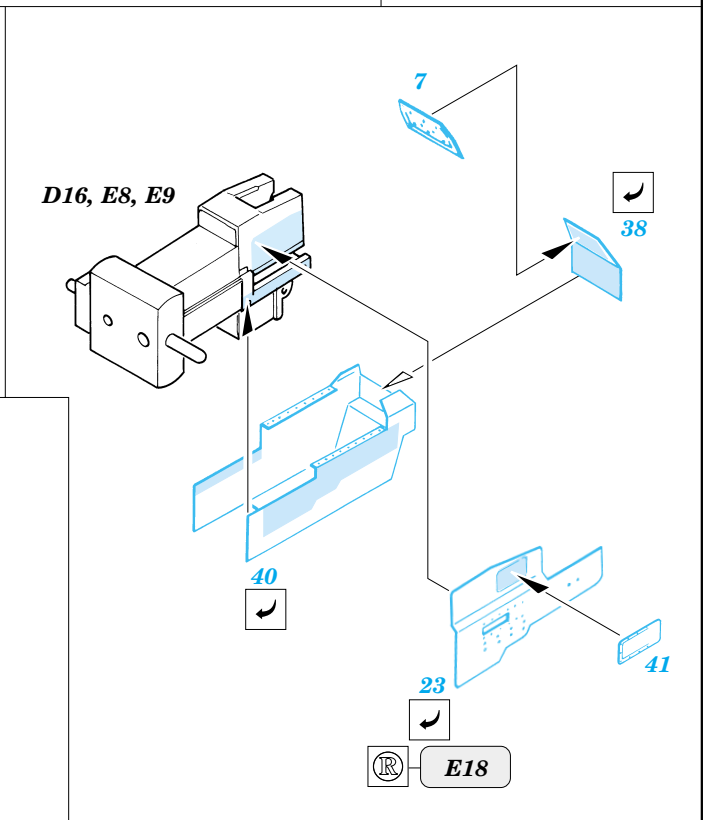

T-34/76 Model 1942

eduard

1/35 scale detail set for Tamiya 35 049 kit • sada detailů pro model 1/35 Tamiya 35 049

35 414

2 pcs

- SYMMETRICAL ASSEMBLY
SYMETRICKÁ MONTÁŽ
- REMOVE
ODSTRANIT
- BEND
OHNOUT
- REPLACE
NAHRADIT
- GRIND
OBROUSIT
- OPTION
VOLBA

- ORIGINAL KIT PARTS
PŮVODNÍ DÍLY STAVEBNICE
- PHOTO-ETCHED PARTS
LEPTANÉ DÍLY
- PARTS TO BE REMOVED
DÍLY K ODSTRANĚNÍ
- FILL
TMELIT

early version late version

References: Squadron/Signal Publ.: T-34 In Action
 Osprey Military: T-35/76 Medium Tank
 Bronekolekcia 2/99: T-34/76