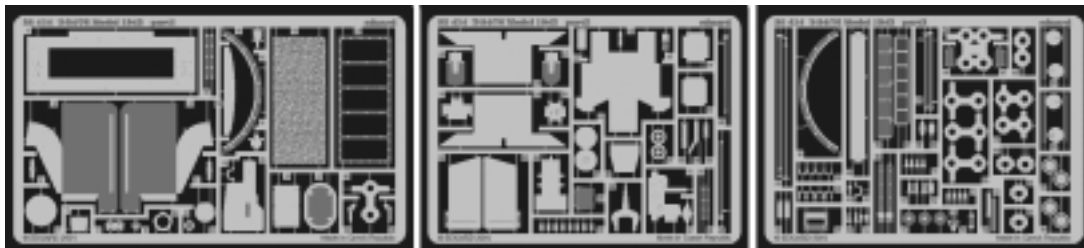

T-34/76 Model 1942

eduard

1/35 scale detail set for Tamiya 35 049 kit • sada detailů pro model 1/35 Tamiya 35 049

35 414

2 pcs

- SYMMETRICAL ASSEMBLY
SYMETRICKÁ MONTÁŽ
- REMOVE
ODSTRANIT
- BEND
OHNOUT
- REPLACE
NAHRADIT
- GRIND
OBROUSIT
- OPTION
VOLBA

- ORIGINAL KIT PARTS
PŮVODNÍ DÍLY STAVEBNICE
- PHOTO-ETCHED PARTS
LEPTANÉ DÍLY
- PARTS TO BE REMOVED
DÍLY K ODSTRANĚNÍ
- FILL
TMELIT

early version late version

References: Squadron/Signal Publ.: T-34 In Action
 Osprey Military: T-35/76 Medium Tank
 Bronekolekcia 2/99: T-34/76