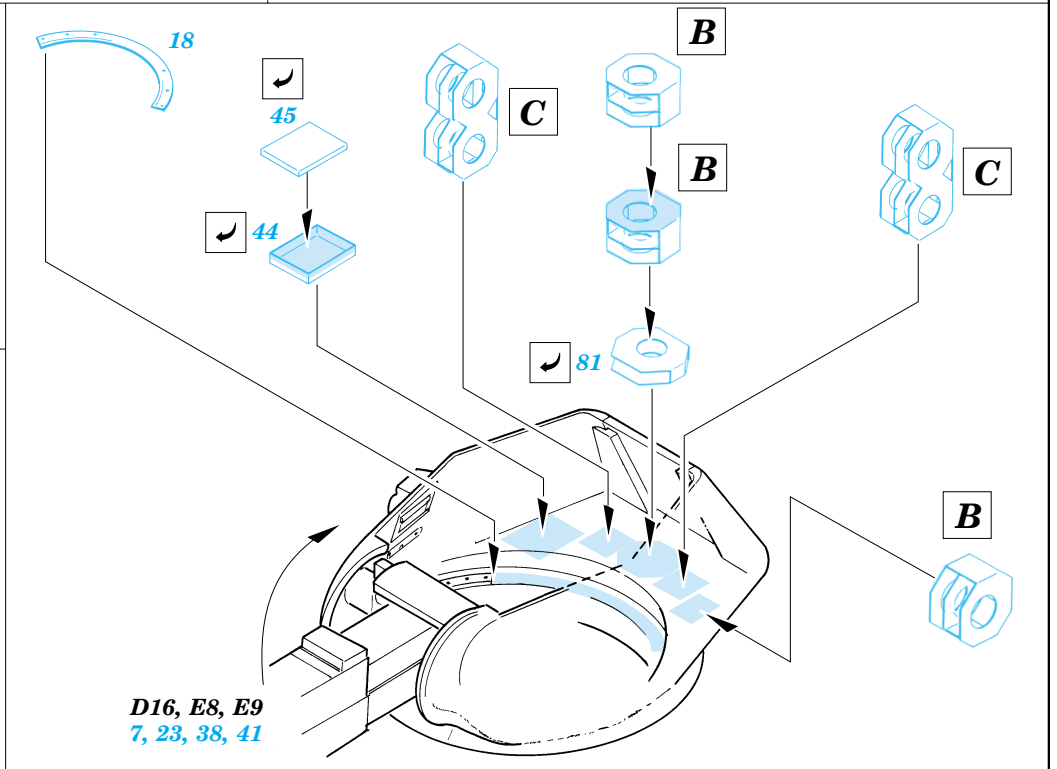

T-34/76 Model 1942

eduard

1/35 scale detail set for Tamiya 35 049 kit • sada detailů pro model 1/35 Tamiya 35 049

35 414

2 pcs

- SYMMETRICAL ASSEMBLY
SYMETRICKÁ MONTÁŽ
- REMOVE
ODSTRANIT
- BEND
OHNOUT
- REPLACE
NAHRADIT
- GRIND
OBROUSIT
- OPTION
VOLBA

- ORIGINAL KIT PARTS
PŮVODNÍ DÍLY STAVEBNICE
- PHOTO-ETCHED PARTS
LEPTANÉ DÍLY
- PARTS TO BE REMOVED
DÍLY K ODSTRANĚNÍ
- FILL
TMELIT

early version late version

References: Squadron/Signal Publ.: T-34 In Action
 Osprey Military: T-35/76 Medium Tank
 Bronekolekcia 2/99: T-34/76