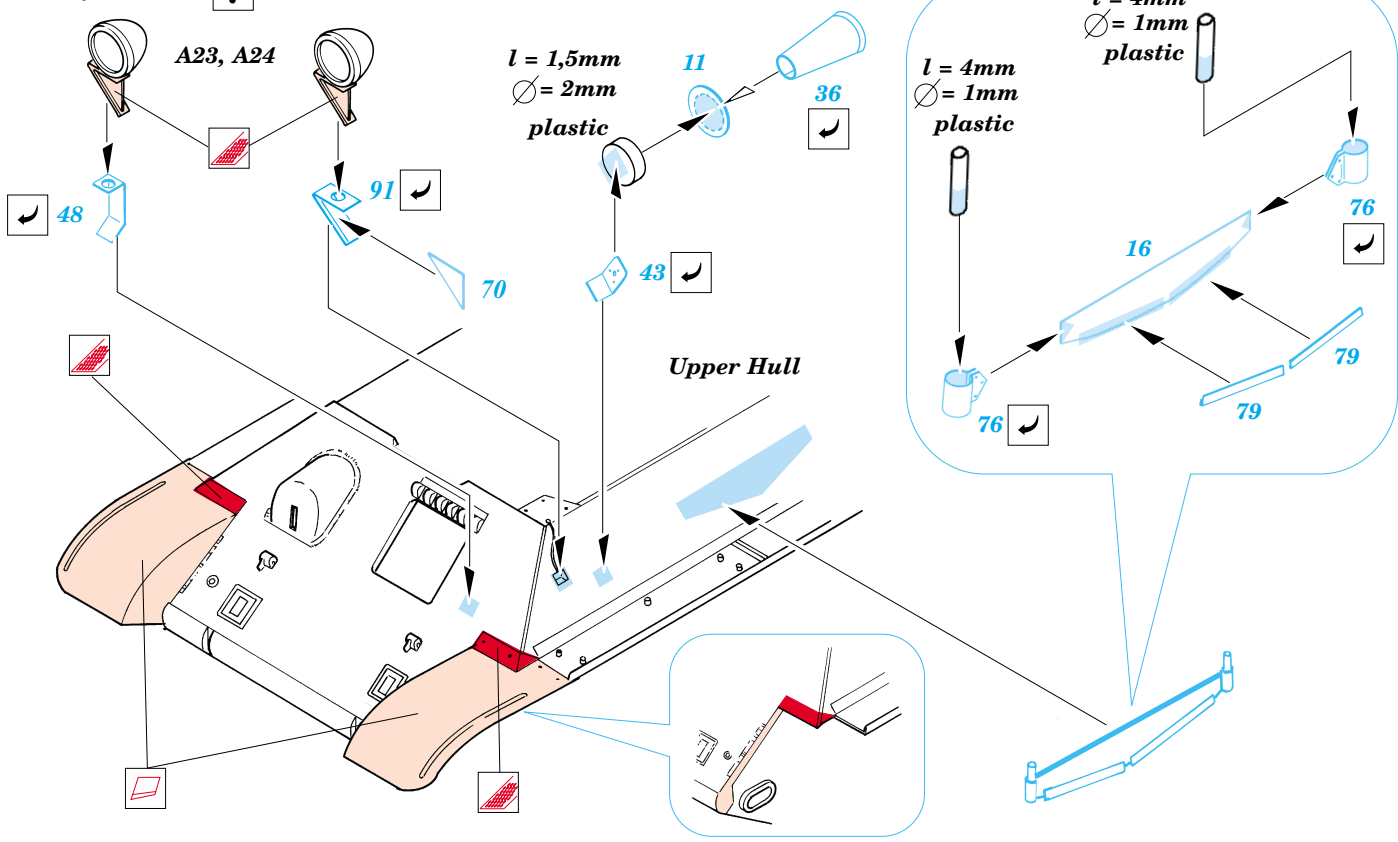

T-34/76 Model 1942

eduard

1/35 scale detail set for Tamiya 35 049 kit • sada detailů pro model 1/35 Tamiya 35 049

35 414

2 pcs

- SYMMETRICAL ASSEMBLY
SYMETRICKÁ MONTÁŽ
- REMOVE
ODSTRANIT
- BEND
OHNOUT
- REPLACE
NAHRADIT
- GRIND
OBROUSIT
- OPTION
VOLBA

- ORIGINAL KIT PARTS
PŮVODNÍ DÍLY STAVEBNICE
- PHOTO-ETCHED PARTS
LEPTANÉ DÍLY
- PARTS TO BE REMOVED
DÍLY K ODSTRANĚNÍ
- FILL
TMELIT

early version late version

References: Squadron/Signal Publ.: T-34 In Action
 Osprey Military: T-35/76 Medium Tank
 Bronekolekcia 2/99: T-34/76