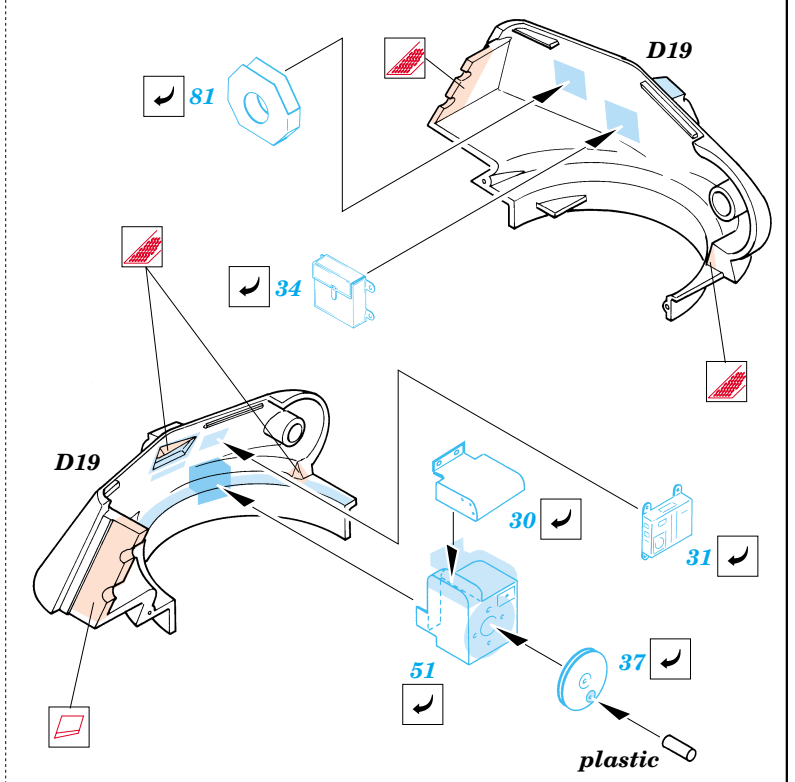

T-34/76 Model 1942

eduard

1/35 scale detail set for Tamiya 35 049 kit • sada detailů pro model 1/35 Tamiya 35 049

35 414

2 pcs

- SYMMETRICAL ASSEMBLY
SYMETRICKÁ MONTÁŽ
- REMOVE
ODSTRANIT
- BEND
OHNOUT
- REPLACE
NAHRADIT
- GRIND
OBROUSIT
- OPTION
VOLBA

- ORIGINAL KIT PARTS
PŮVODNÍ DÍLY STAVEBNICE
- PHOTO-ETCHED PARTS
LEPTANÉ DÍLY
- PARTS TO BE REMOVED
DÍLY K ODSTRANĚNÍ
- FILL
TMELIT

early version late version

References: Squadron/Signal Publ.: T-34 In Action
 Osprey Military: T-35/76 Medium Tank
 Bronekolekcia 2/99: T-34/76