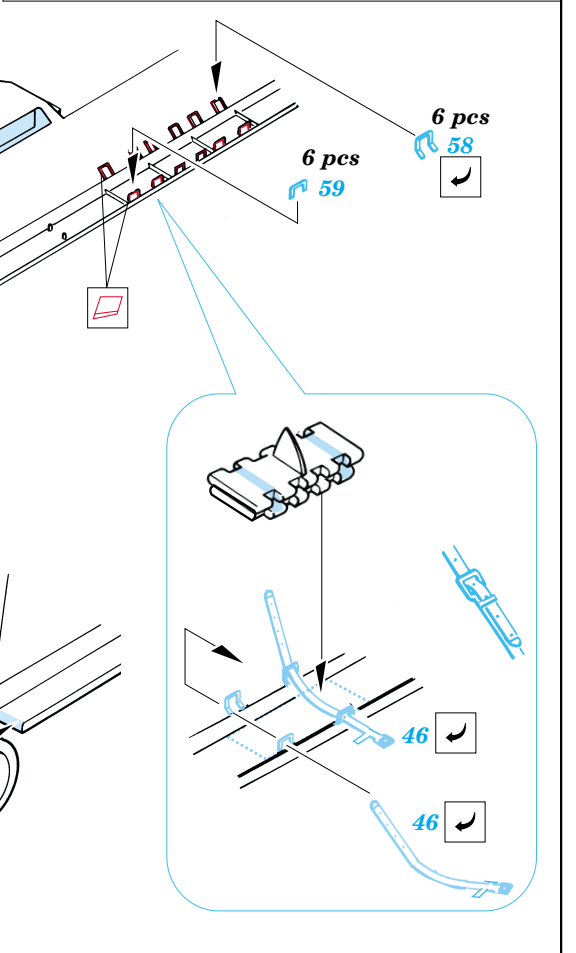

T-34/76 Model 1942

eduard

1/35 scale detail set for Tamiya 35 049 kit • sada detailů pro model 1/35 Tamiya 35 049

35 414

2 pcs

- SYMMETRICAL ASSEMBLY
SYMETRICKÁ MONTÁŽ
- REMOVE
ODSTRANIT
- BEND
OHNOUT
- REPLACE
NAHRADIT
- GRIND
OBROUSIT
- OPTION
VOLBA

- ORIGINAL KIT PARTS
PŮVODNÍ DÍLY STAVEBNICE
- PHOTO-ETCHED PARTS
LEPTANÉ DÍLY
- PARTS TO BE REMOVED
DÍLY K ODSTRANĚNÍ
- FILL
TMELIT

early version late version

References: Squadron/Signal Publ.: T-34 In Action
 Osprey Military: T-35/76 Medium Tank
 Bronekolekcia 2/99: T-34/76