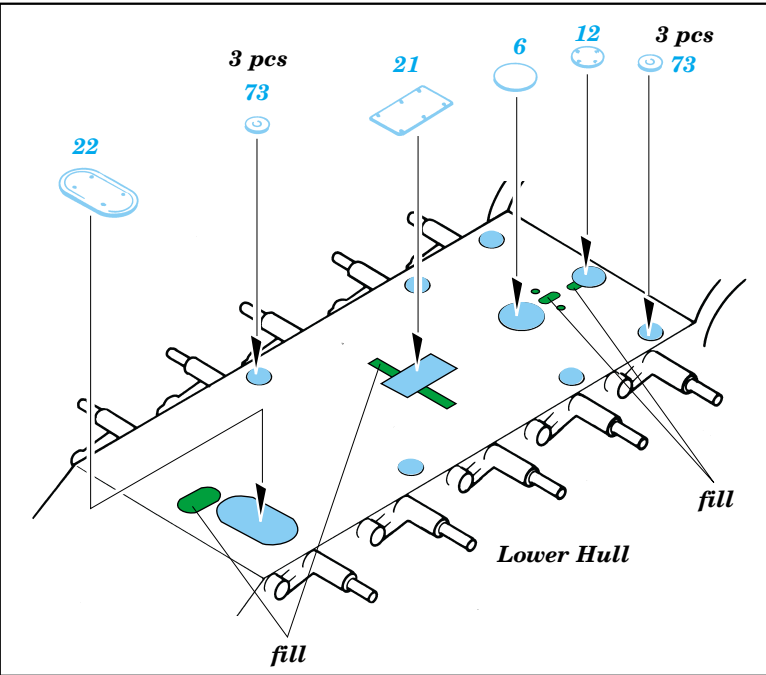

T-34/76 Model 1942

eduard

1/35 scale detail set for Tamiya 35 049 kit • sada detailů pro model 1/35 Tamiya 35 049

35 414

2 pcs

- SYMMETRICAL ASSEMBLY
SYMETRICKÁ MONTÁŽ
- REMOVE
ODSTRANIT
- BEND
OHNOUT
- REPLACE
NAHRADIT
- GRIND
OBROUSIT
- OPTION
VOLBA

- ORIGINAL KIT PARTS
PŮVODNÍ DÍLY STAVEBNICE
- PHOTO-ETCHED PARTS
LEPTANÉ DÍLY
- PARTS TO BE REMOVED
DÍLY K ODSTRANĚNÍ
- FILL
TMELIT

early version late version

References: Squadron/Signal Publ.: T-34 In Action
 Osprey Military: T-35/76 Medium Tank
 Bronekolekcia 2/99: T-34/76