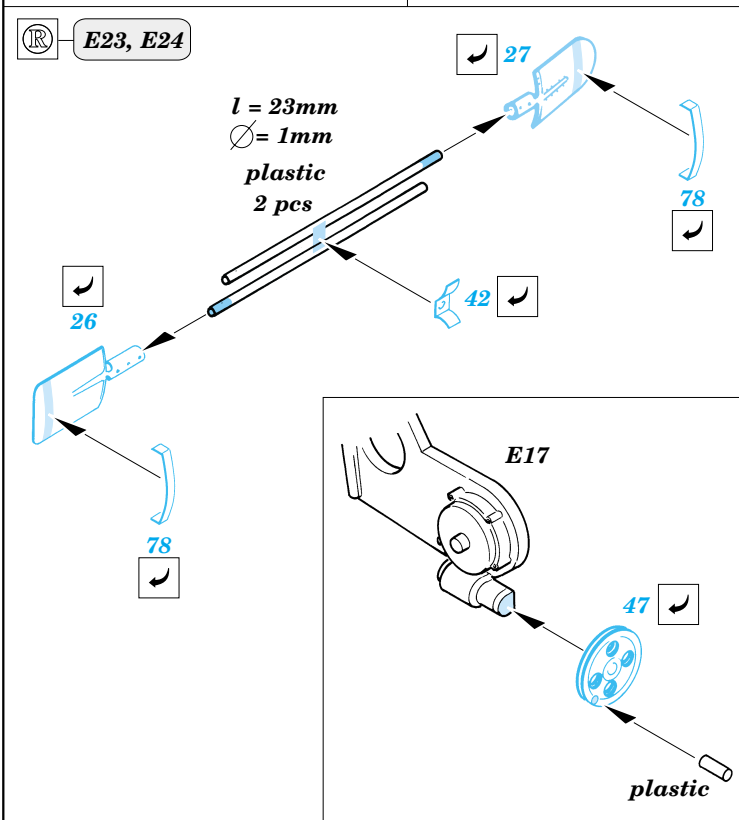

T-34/76 Model 1942

eduard

1/35 scale detail set for Tamiya 35 049 kit • sada detailů pro model 1/35 Tamiya 35 049

35 414

2 pcs

- SYMMETRICAL ASSEMBLY
SYMETRICKÁ MONTÁŽ
- REMOVE
ODSTRANIT
- BEND
OHNOUT
- REPLACE
NAHRADIT
- GRIND
OBROUSIT
- OPTION
VOLBA

- ORIGINAL KIT PARTS
PŮVODNÍ DÍLY STAVEBNICE
- PHOTO-ETCHED PARTS
LEPTANÉ DÍLY
- PARTS TO BE REMOVED
DÍLY K ODSTRANĚNÍ
- FILL
TMELIT

early version late version

References: Squadron/Signal Publ.: T-34 In Action
 Osprey Military: T-35/76 Medium Tank
 Bronekolekcia 2/99: T-34/76