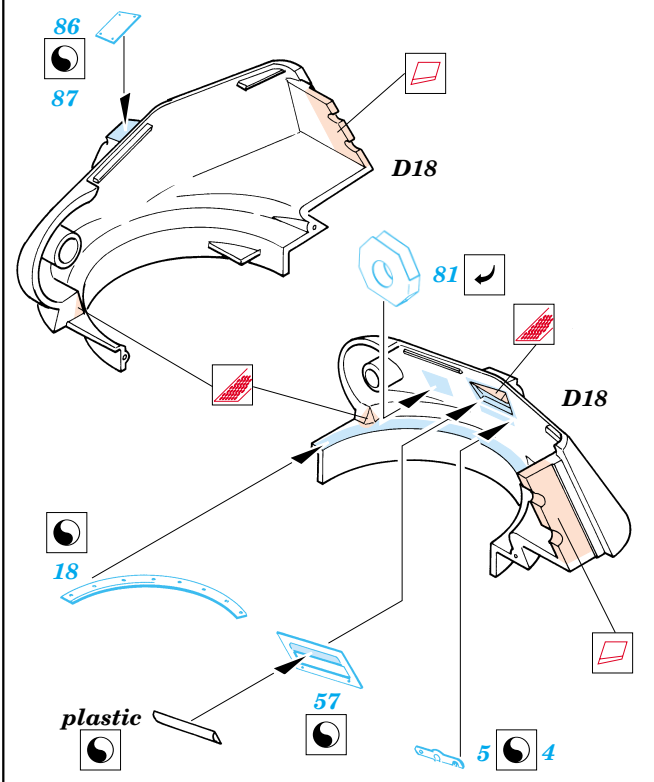

T-34/76 Model 1942

eduard

1/35 scale detail set for Tamiya 35 049 kit • sada detailů pro model 1/35 Tamiya 35 049

35 414

2 pcs

- SYMMETRICAL ASSEMBLY
SYMETRICKÁ MONTÁŽ
- REMOVE
ODSTRANIT
- BEND
OHNOUT
- REPLACE
NAHRADIT
- GRIND
OBROUSIT
- OPTION
VOLBA

- ORIGINAL KIT PARTS
PŮVODNÍ DÍLY STAVEBNICE
- PHOTO-ETCHED PARTS
LEPTANÉ DÍLY
- PARTS TO BE REMOVED
DÍLY K ODSTRANĚNÍ
- FILL
TMELIT

early version late version

References: Squadron/Signal Publ.: T-34 In Action
 Osprey Military: T-35/76 Medium Tank
 Bronekolekcia 2/99: T-34/76