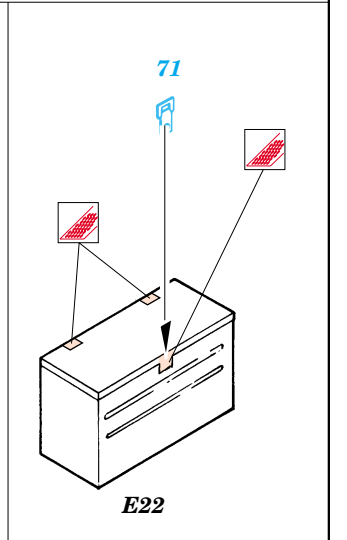

T-34/76 Model 1942

eduard

1/35 scale detail set for Tamiya 35 049 kit • sada detailů pro model 1/35 Tamiya 35 049

35 414

2 pcs

- SYMMETRICAL ASSEMBLY
SYMETRICKÁ MONTÁŽ
- REMOVE
ODSTRANIT
- BEND
OHNOUT
- REPLACE
NAHRADIT
- GRIND
OBROUSIT
- OPTION
VOLBA

- ORIGINAL KIT PARTS
PŮVODNÍ DÍLY STAVEBNICE
- PHOTO-ETCHED PARTS
LEPTANÉ DÍLY
- PARTS TO BE REMOVED
DÍLY K ODSTRANĚNÍ
- FILL
TMELIT

early version late version

References: Squadron/Signal Publ.: T-34 In Action
 Osprey Military: T-35/76 Medium Tank
 Bronekolekcia 2/99: T-34/76