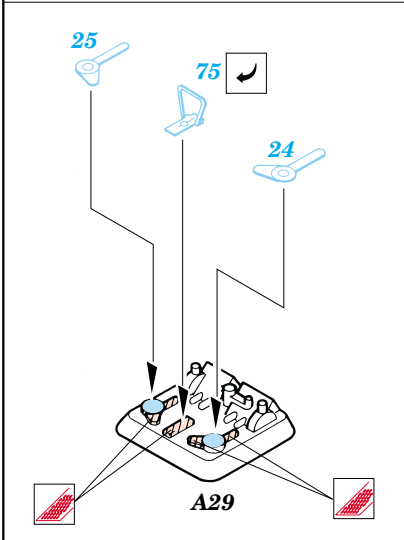

T-34/76 Model 1942

eduard

1/35 scale detail set for Tamiya 35 049 kit • sada detailů pro model 1/35 Tamiya 35 049

35 414

2 pcs

- SYMMETRICAL ASSEMBLY
SYMETRICKÁ MONTÁŽ
- REMOVE
ODSTRANIT
- BEND
OHNOUT
- REPLACE
NAHRADIT
- GRIND
OBROUSIT
- OPTION
VOLBA

- ORIGINAL KIT PARTS
PŮVODNÍ DÍLY STAVEBNICE
- PHOTO-ETCHED PARTS
LEPTANÉ DÍLY
- PARTS TO BE REMOVED
DÍLY K ODSTRANĚNÍ
- FILL
TMELIT

early version late version

References: Squadron/Signal Publ.: T-34 In Action
 Osprey Military: T-35/76 Medium Tank
 Bronekolekcia 2/99: T-34/76