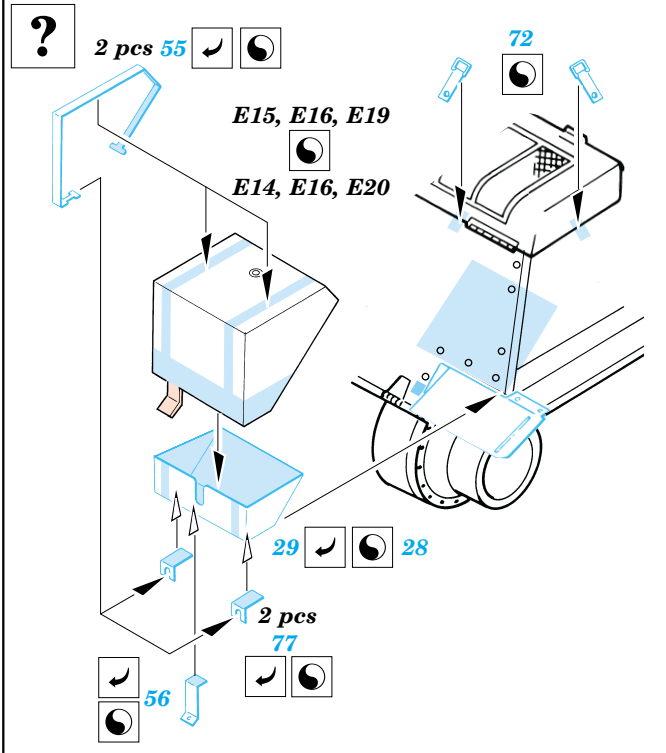

T-34/76 Model 1942

eduard

1/35 scale detail set for Tamiya 35 049 kit • sada detailů pro model 1/35 Tamiya 35 049

35 414

2 pcs

- SYMMETRICAL ASSEMBLY
SYMETRICKÁ MONTÁŽ
- REMOVE
ODSTRANIT
- BEND
OHNOUT
- REPLACE
NAHRADIT
- GRIND
OBROUSIT
- OPTION
VOLBA

- ORIGINAL KIT PARTS
PŮVODNÍ DÍLY STAVEBNICE
- PHOTO-ETCHED PARTS
LEPTANÉ DÍLY
- PARTS TO BE REMOVED
DÍLY K ODSTRANĚNÍ
- FILL
TMELIT

early version late version

References: Squadron/Signal Publ.: T-34 In Action
 Osprey Military: T-35/76 Medium Tank
 Bronekolekcia 2/99: T-34/76