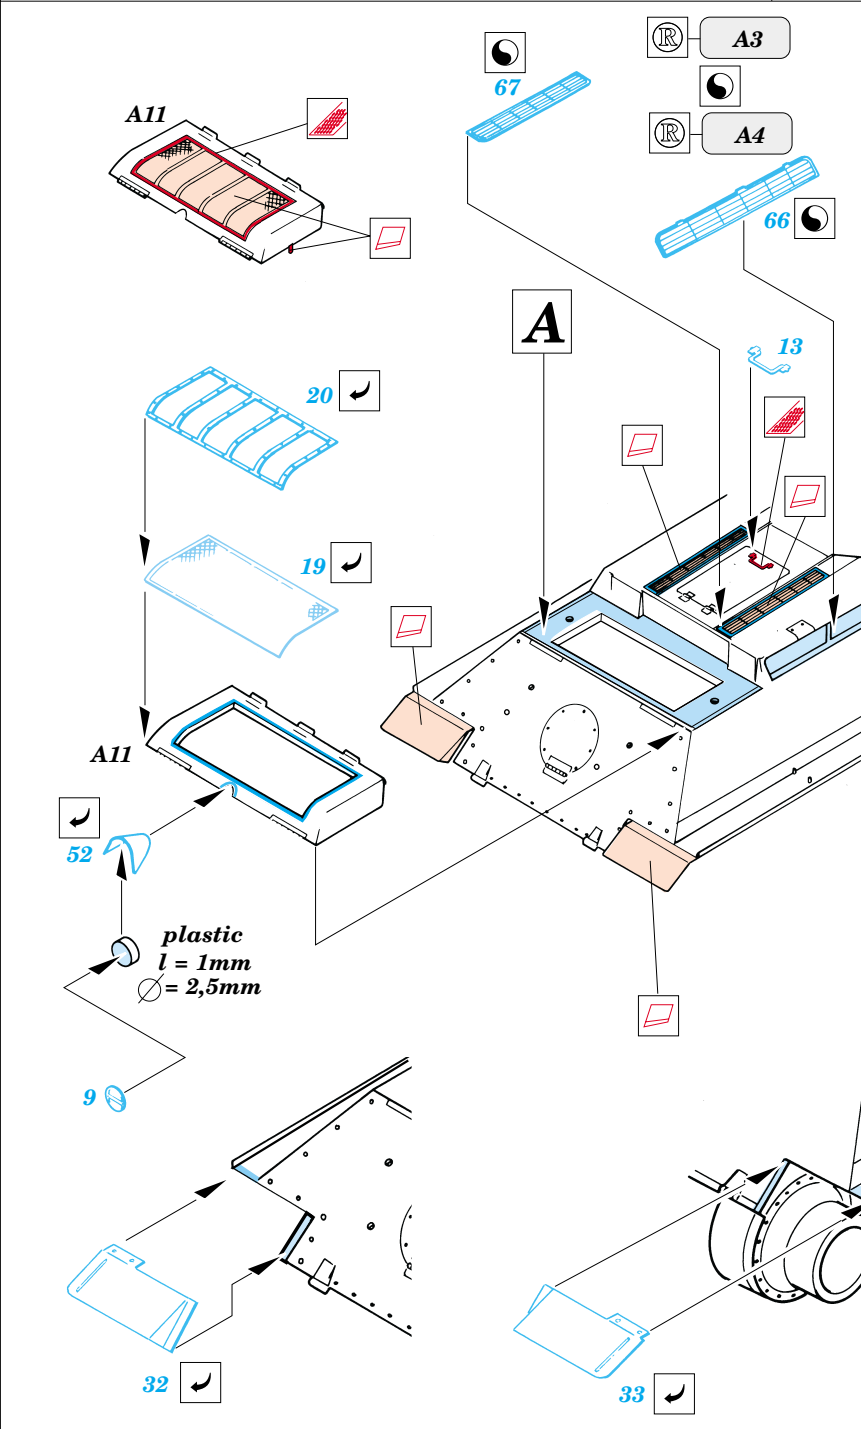

T-34/76 Model 1942

eduard

1/35 scale detail set for Tamiya 35 049 kit • sada detailů pro model 1/35 Tamiya 35 049

35 414

2 pcs

- SYMMETRICAL ASSEMBLY
SYMETRICKÁ MONTÁŽ
- REMOVE
ODSTRANIT
- BEND
OHNOUT
- REPLACE
NAHRADIT
- GRIND
OBROUSIT
- OPTION
VOLBA

- ORIGINAL KIT PARTS
PŮVODNÍ DÍLY STAVEBNICE
- PHOTO-ETCHED PARTS
LEPTANÉ DÍLY
- PARTS TO BE REMOVED
DÍLY K ODSTRANĚNÍ
- FILL
TMELIT

early version late version

References: Squadron/Signal Publ.: T-34 In Action
 Osprey Military: T-35/76 Medium Tank
 Bronekolekcia 2/99: T-34/76