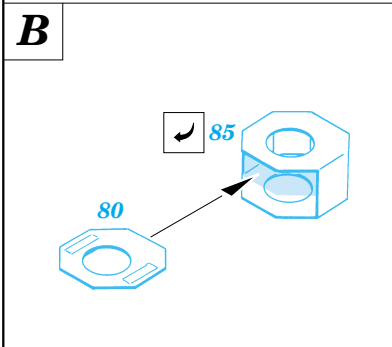

T-34/76 Model 1942

eduard

1/35 scale detail set for Tamiya 35 049 kit • sada detailů pro model 1/35 Tamiya 35 049

35 414

2 pcs

- SYMMETRICAL ASSEMBLY
SYMETRICKÁ MONTÁŽ
- REMOVE
ODSTRANIT
- BEND
OHNOUT
- REPLACE
NAHRADIT
- GRIND
OBROUSIT
- OPTION
VOLBA

- ORIGINAL KIT PARTS
PŮVODNÍ DÍLY STAVEBNICE
- PHOTO-ETCHED PARTS
LEPTANÉ DÍLY
- PARTS TO BE REMOVED
DÍLY K ODSTRANĚNÍ
- FILL
TMELIT

early version late version

References: Squadron/Signal Publ.: T-34 In Action
 Osprey Military: T-35/76 Medium Tank
 Bronekolekcia 2/99: T-34/76