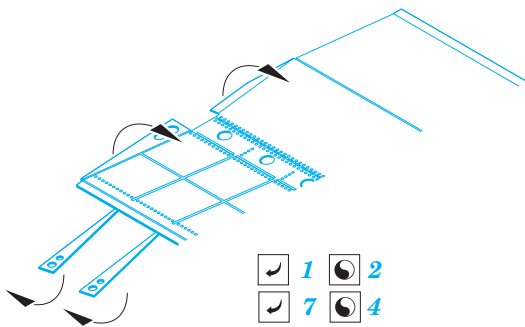

Beaufighter Mk.X landing flaps

eduard

detail set for 1/72 AIRFIX No. 04019 kit • sada detailů pro stavebnici 1/72 AIRFIX No. 04019

72 603

- APPLY EXPRESS MASK AND PAINT BEFORE GLUING
POUŽIT EXPRESS MASK NABARVIT PŘED SLEPENÍM
- SYMMETRICAL ASSEMBLY
SYMETRICKÁ MONTÁŽ
- REMOVE
ODSTRANIT
- GRIND
OBROUSIT
- DRILL HOLE
VRTAT OTVOR
- BEND
OHNOUT
- OPTION
VOLBA
- REPLACE
NAHRADIT
- 1** COLORED ETCHED PARTS
LEPTANÉ BAREVNÉ DÍLY
- 1** ETCHED PARTS
LEPTANÉ NEBAREVNÉ DÍLY
- 1** ORIGINAL KIT PARTS
PŮVODNÍ DÍLY STAVEBNICE

ORIGINAL KIT PARTS
PŮVODNÍ DÍLY STAVEBNICE

PHOTO-ETCHED PARTS
LEPTANÉ DÍLY

PARTS TO BE REMOVED
DÍLY K ODSTRANĚNÍ

FILL
TMELIT

step #1

step #2

step #3