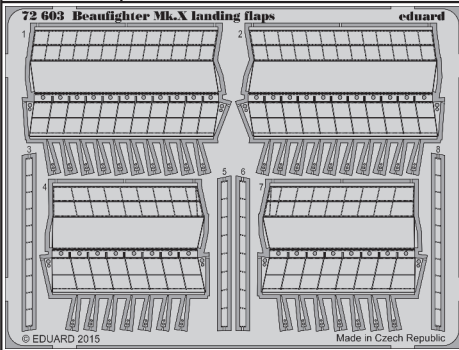

Beaufighter Mk.X landing flaps

eduard

detail set for 1/72 AIRFIX No. 04019 kit • sada detailů pro stavebnici 1/72 AIRFIX No. 04019

72 603

- APPLY EXPRESS MASK AND PAINT BEFORE GLUING
POUŽIT EXPRESS MASK NABARVIT PŘED SLEPENÍM
- SYMMETRICAL ASSEMBLY
SYMETRICKÁ MONTÁŽ
- REMOVE
ODSTRANIT
- GRIND
OBROUSIT
- DRILL HOLE
VRTAT OTVOR
- BEND
OHNOUT
- OPTION
VOLBA
- REPLACE
NAHRADIT
- 1** COLORED ETCHED PARTS
LEPTANÉ BAREVNÉ DÍLY
- 1** ETCHED PARTS
LEPTANÉ NEBAREVNÉ DÍLY
- 1** ORIGINAL KIT PARTS
PŮVODNÍ DÍLY STAVEBNICE

ORIGINAL KIT PARTS
PŮVODNÍ DÍLY STAVEBNICE

PHOTO-ETCHED PARTS
LEPTANÉ DÍLY

PARTS TO BE REMOVED
DÍLY K ODSTRANĚNÍ

FILL
TMELIT

step #1

step #2

step #3