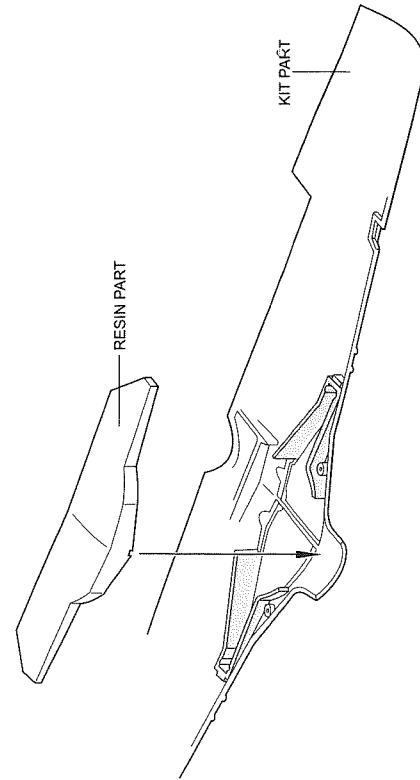

RESIN PART:

4186
P-51B/C Mustang wheel bay

Warning: Thinning of the plastic parts and
dry-fitting of the assembly needed!
Upozornění: Nitro zeslabí některé plastové díly stavěnače!
Před lepením zkontrolujte dopasování dílů!