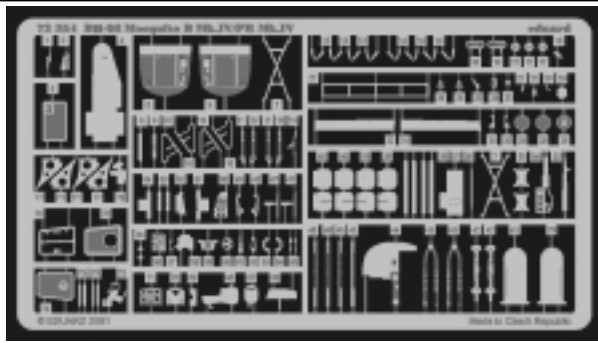

Mosquito B Mk.IV / PR Mk.IV

1/72 scale detail set for Tamiya kit • sada detailů pro model Tamiya 1/72

eduard

72 354

-  SYMETRICAL ASSEMBLY
SYMETRICKÁ MONTÁ
-  REMOVE
ODSTRANIT
-  BEND
OHNOUT
-  REPLACE
NAHRADIT
-  GRIND
OBROUSIT
-  OPTION
VOLBA

 ORIGINAL KIT PARTS
PŮVODNÍ DÍLY STAVEBNICE

 PHOTO-ETCHED PARTS
LEPTANÉ DÍLY

 PARTS TO BE REMOVED
DÍLY K ODSTRANĚNÍ