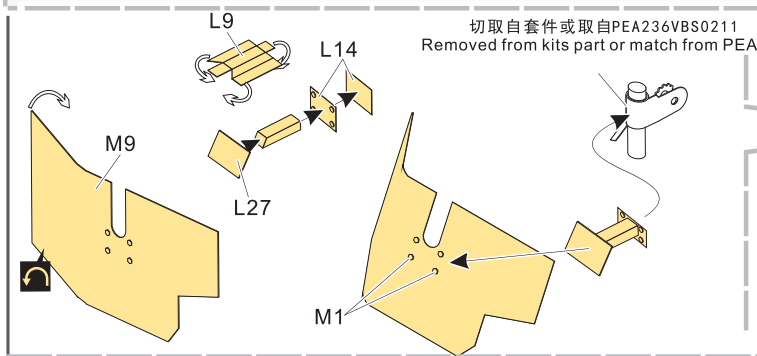

1/35 MILITARY MINIATURE VEHICLE UPGRADE SERIES PE35588