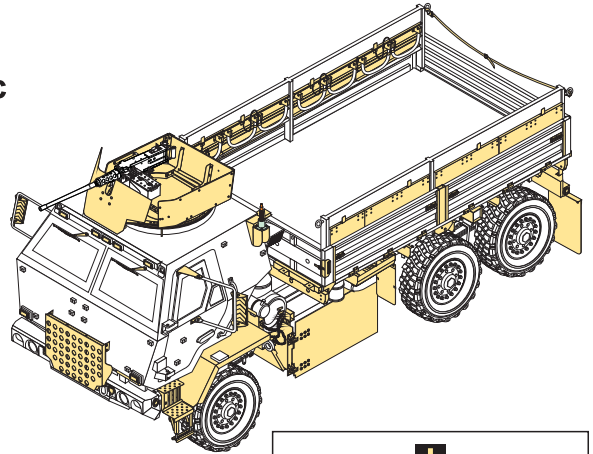

1/35 MILITARY MINIATURE VEHICLE UPGRADE SERIES PE35588

## Modern US M1083 FMTV [Armor CaB] Basic

### 现代美军 M1083轻型战术卡车(装甲驾驶室)基本件

[For TRUMPETER]

■ 推荐使用工具 RECOMMENDED TOOLS

- 安装  
install
- 折叠  
bend
- A1**

改造件零件编号  
PE/resin part number
- B12**

原零件编号  
kit part number
- C22**

被替换的原零件编号  
replaced kit part number
- 另一侧相同制作  
repeat on opposite side
- 切除  
remove
- 打磨  
grind off
- 弧度卷曲  
radial bending
- x2**