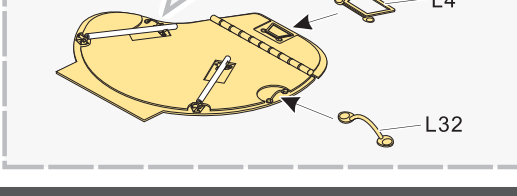

1/35 MILITARY MINIATURE VEHICLE UPGRADE SERIES PE35588