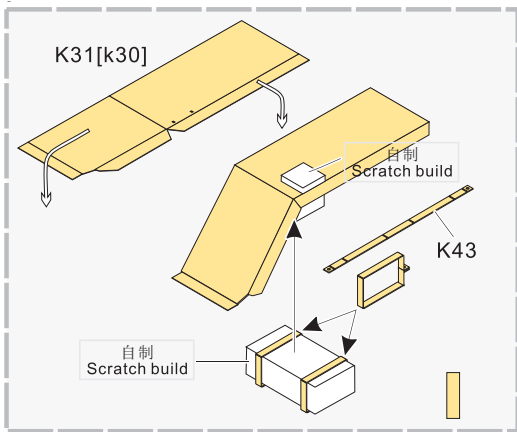

1/35 MILITARY MINIATURE VEHICLE UPGRADE SERIES PE35588