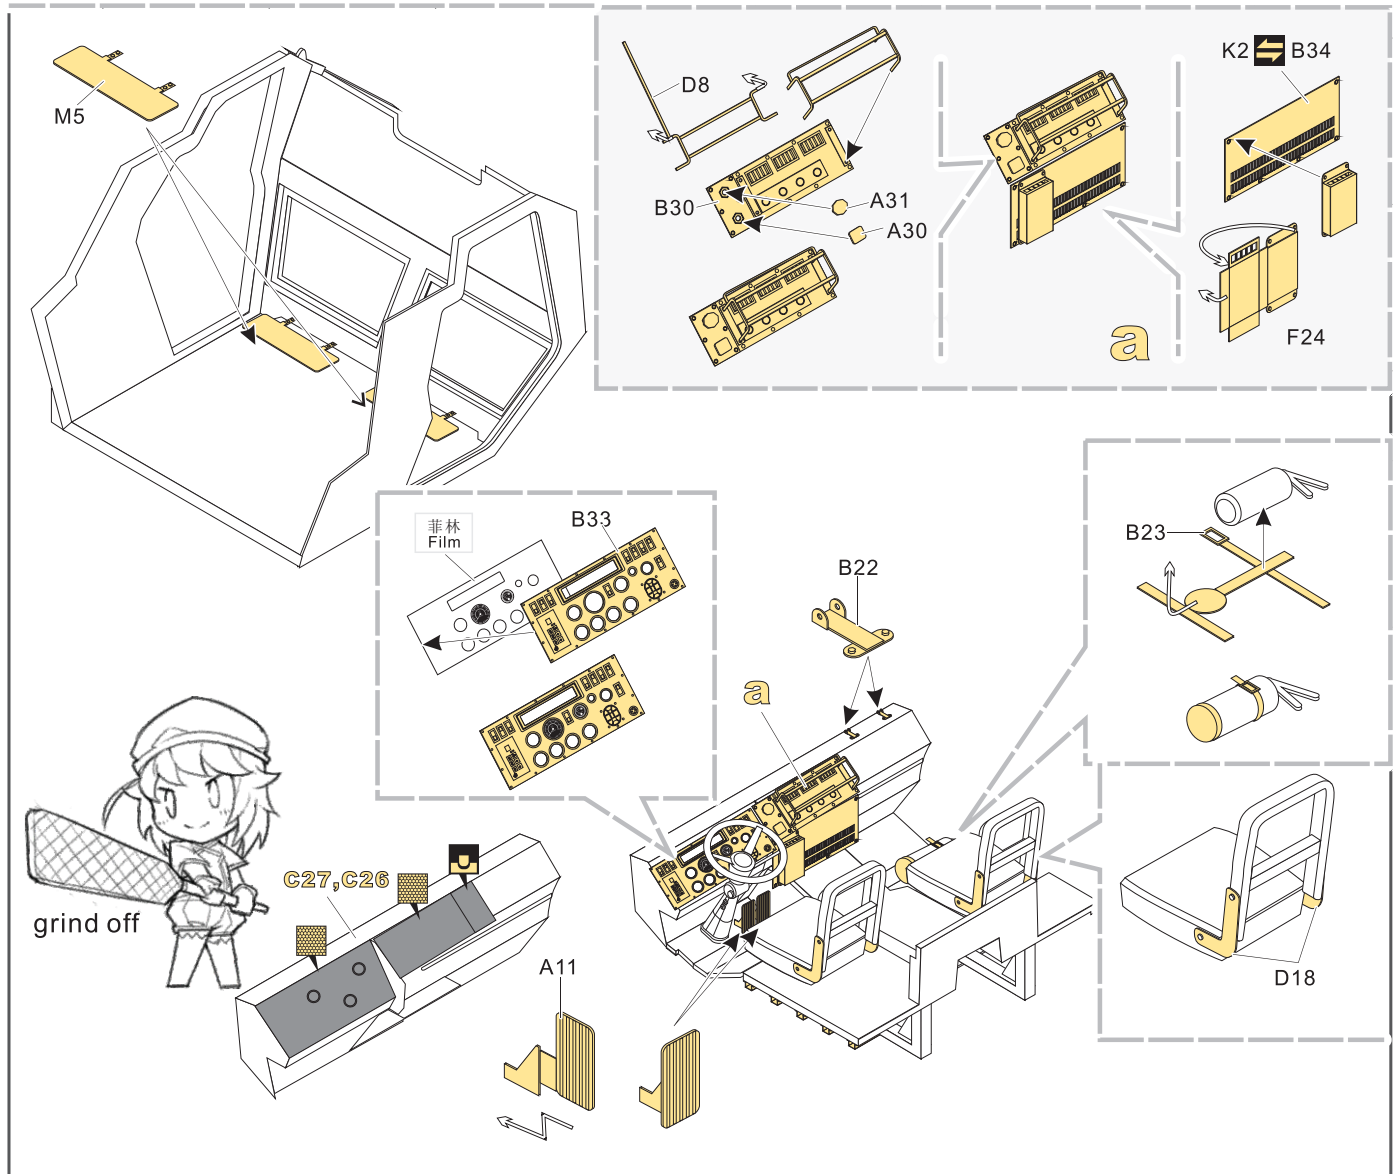

### 现代美军 M1083轻型战术卡车(装甲驾驶室)基本件

[For TRUMPETER]

■ 推荐使用工具 RECOMMENDED TOOLS

- 安装  
install
- 折叠  
bend
- A1**

改造件零件编号  
PE/resin part number
- B12**

原零件编号  
kit part number
- C22**

被替换的原零件编号  
replaced kit part number
- 另一侧相同制作  
repeat on opposite side
- 切除  
remove
- 打磨  
grind off
- 弧度卷曲  
radial bending
- x2**

制作若干组  
multiple assembly
- 选择安装  
alternative
- 钻孔  
drill
- 用胶棒制作  
make from plastic rod

用尖端在凹槽处冲压  
use penpoint to press on the dent

蚀刻片零件内侧面向上  
Put the part upside down  
用笔尖在凹槽处刺  
Use penpoint to press on the dent