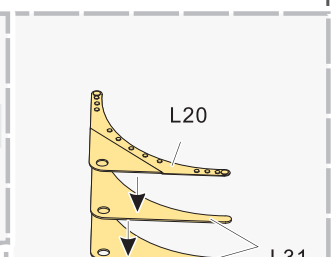

1/35 MILITARY MINIATURE VEHICLE UPGRADE SERIES PE35588