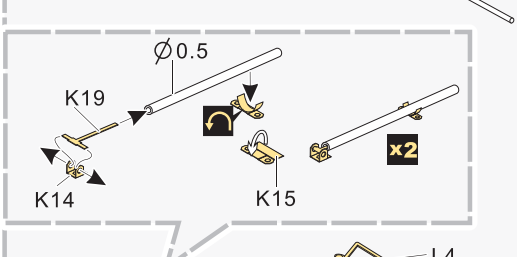

1/35 MILITARY MINIATURE VEHICLE UPGRADE SERIES PE35588