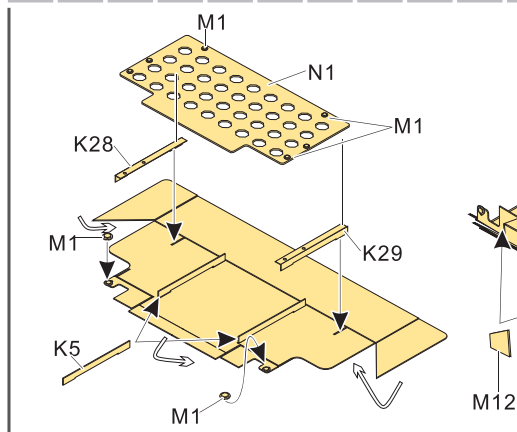

1/35 MILITARY MINIATURE VEHICLE UPGRADE SERIES PE35588