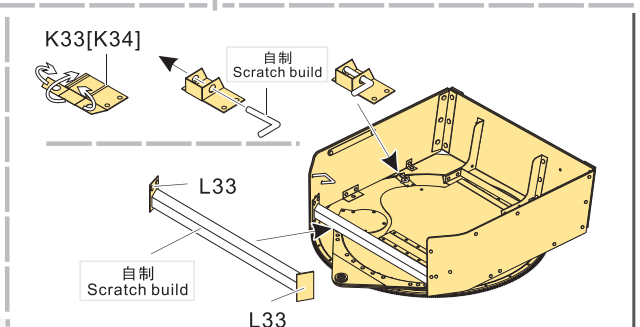

1/35 MILITARY MINIATURE VEHICLE UPGRADE SERIES PE35588