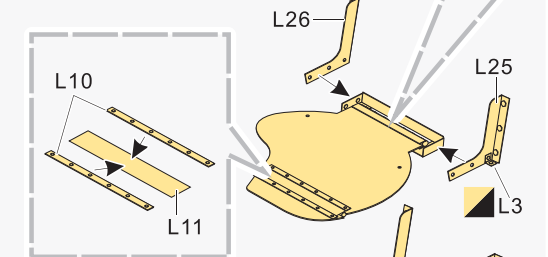

1/35 MILITARY MINIATURE VEHICLE UPGRADE SERIES PE35588