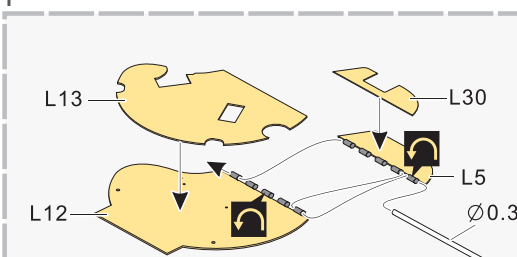

1/35 MILITARY MINIATURE VEHICLE UPGRADE SERIES PE35588