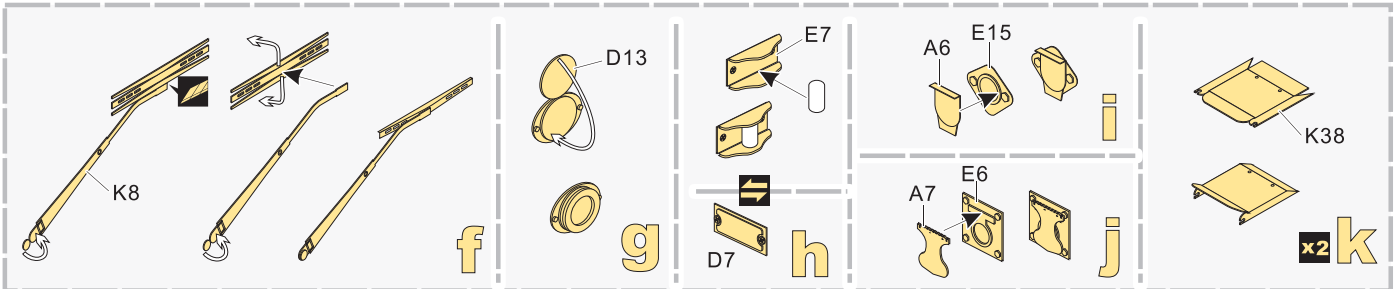

1/35 MILITARY MINIATURE VEHICLE UPGRADE SERIES PE35588