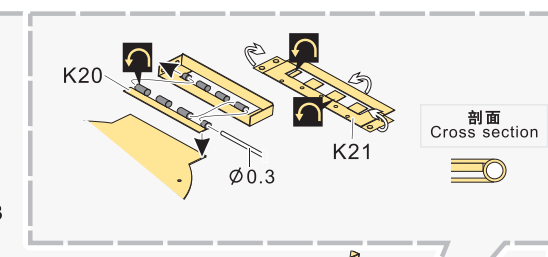

1/35 MILITARY MINIATURE VEHICLE UPGRADE SERIES PE35588