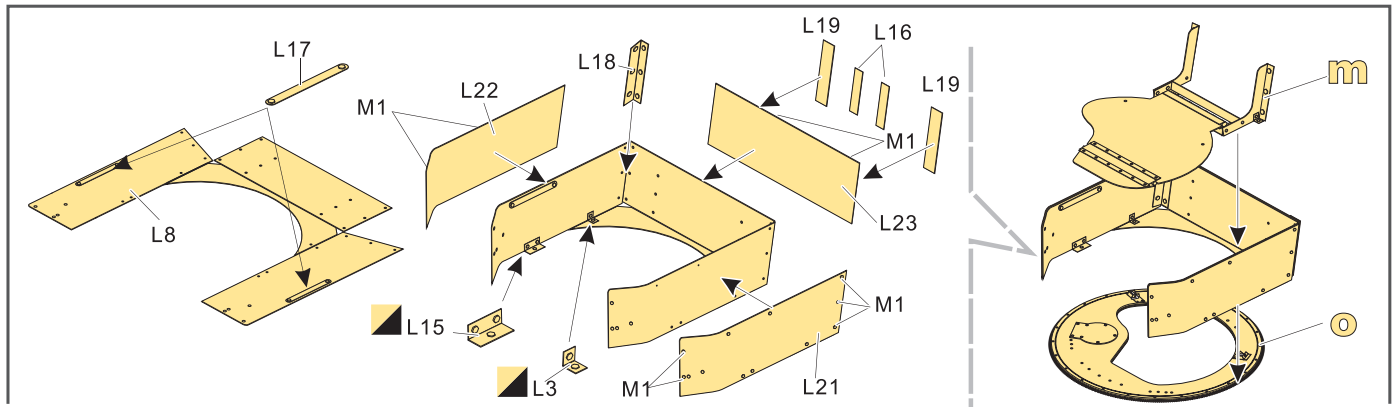

1/35 MILITARY MINIATURE VEHICLE UPGRADE SERIES PE35588