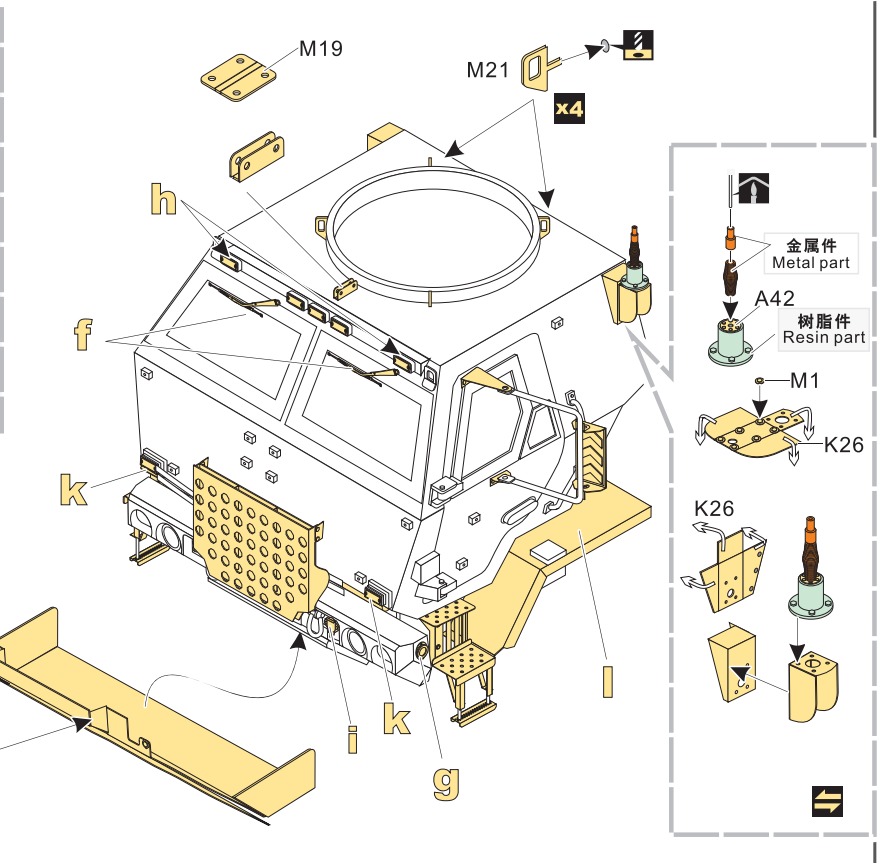

1/35 MILITARY MINIATURE VEHICLE UPGRADE SERIES PE35588