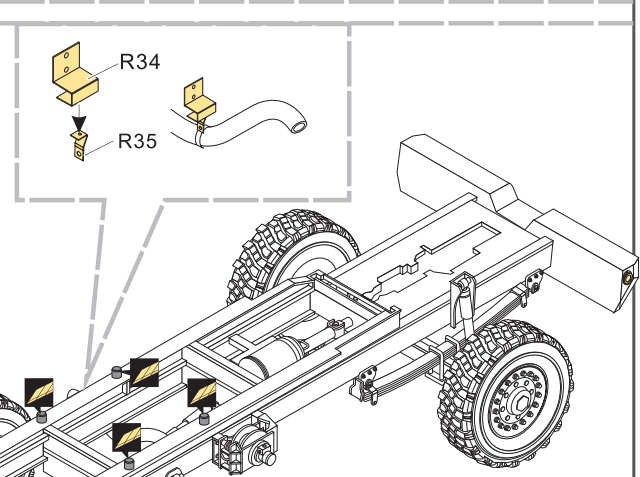

1/35 MILITARY MINIATURE VEHICLE UPGRADE SERIES PE35588