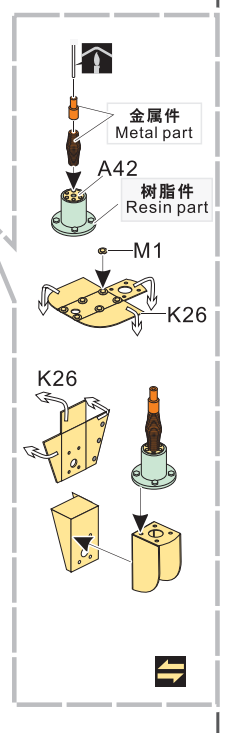

1/35 MILITARY MINIATURE VEHICLE UPGRADE SERIES PE35588