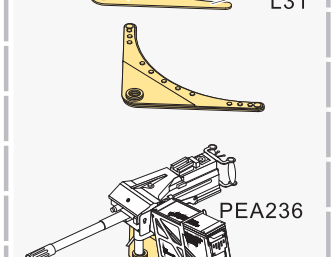

1/35 MILITARY MINIATURE VEHICLE UPGRADE SERIES PE35588