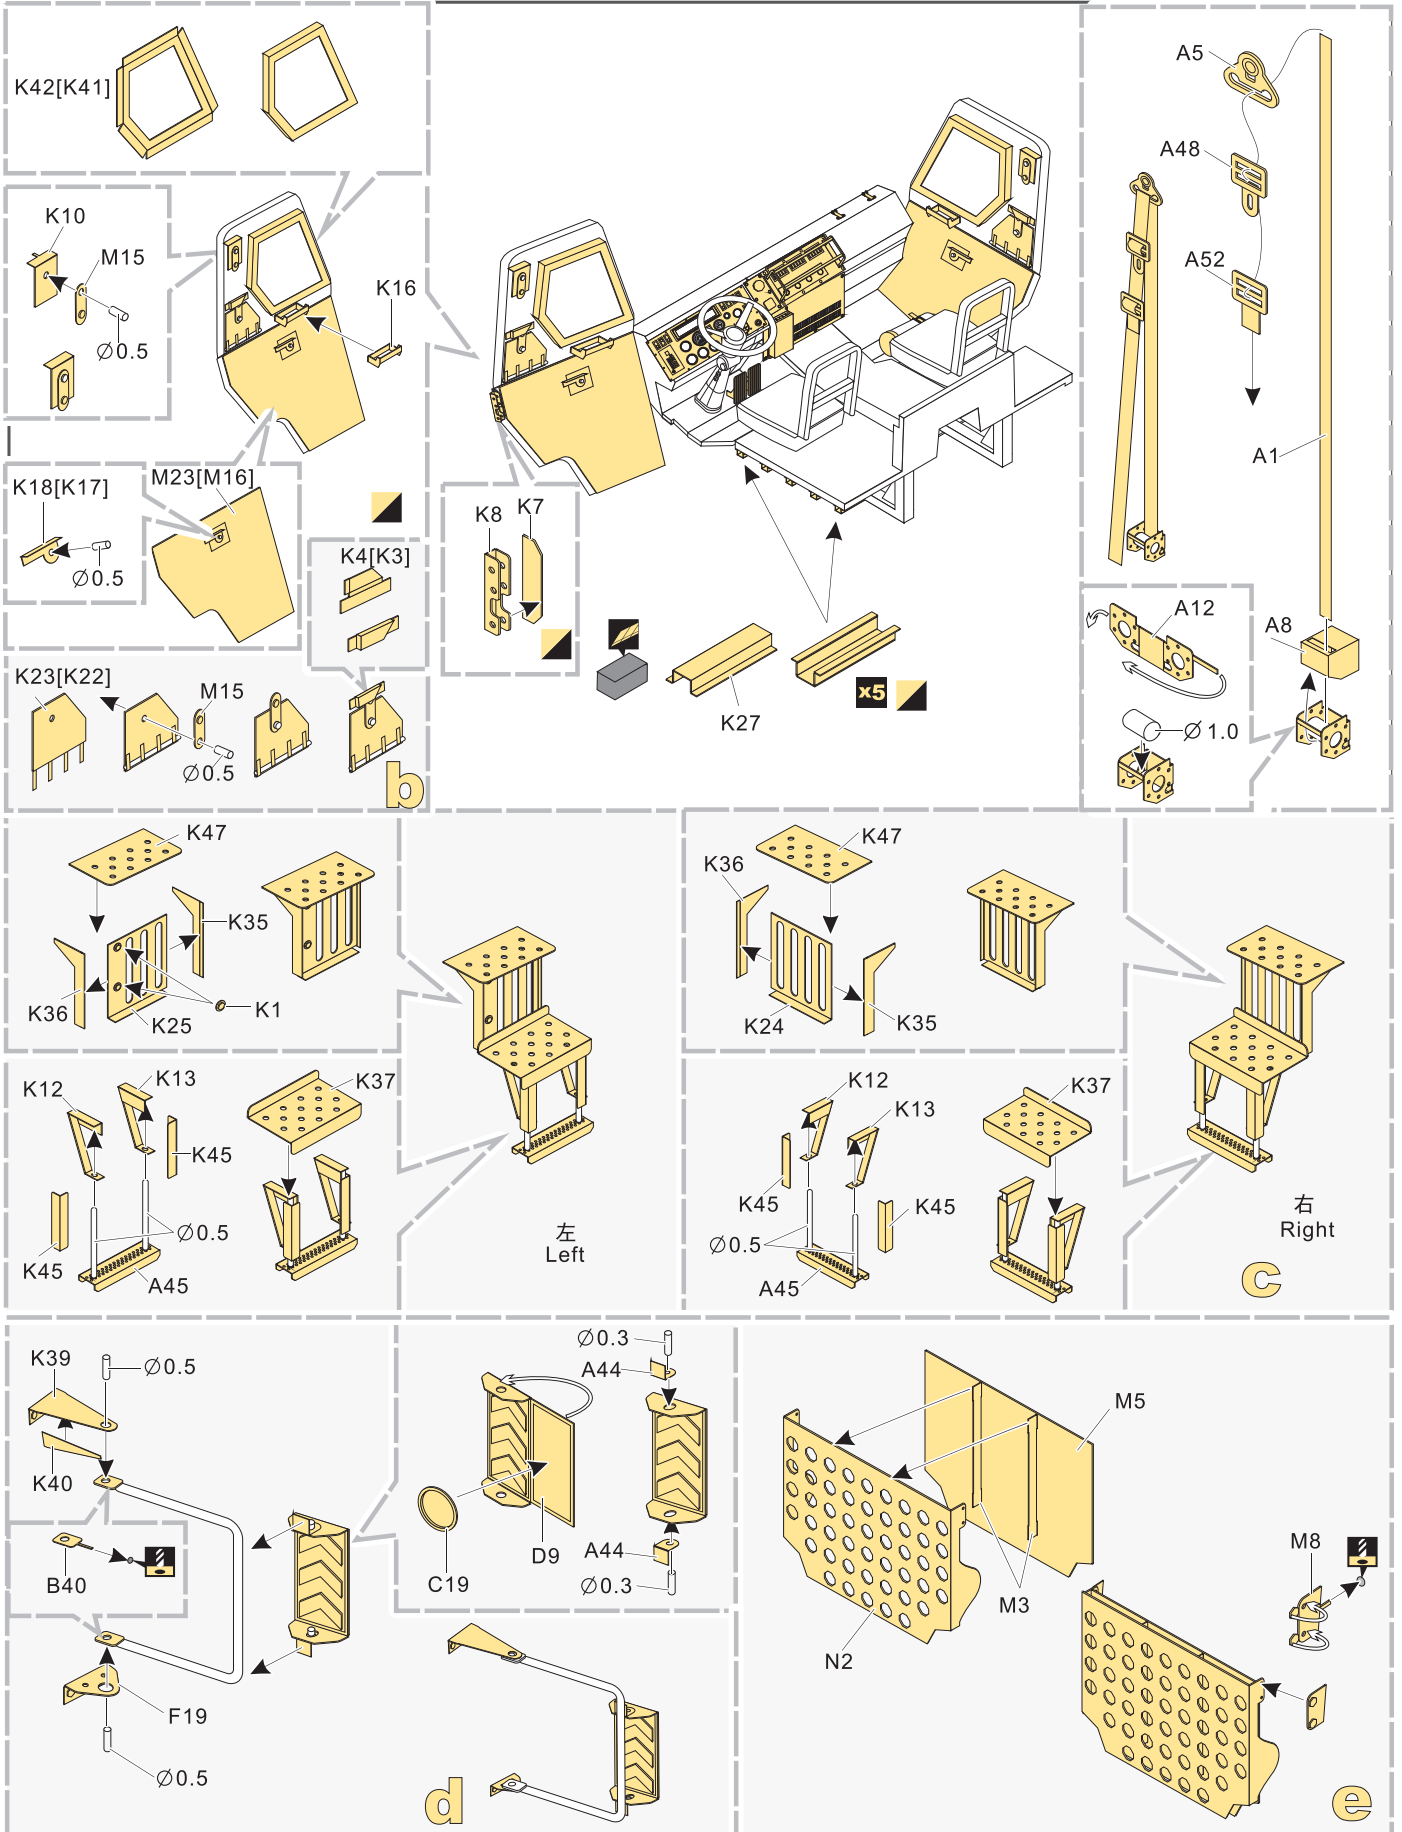

1/35 MILITARY MINIATURE VEHICLE UPGRADE SERIES PE35588