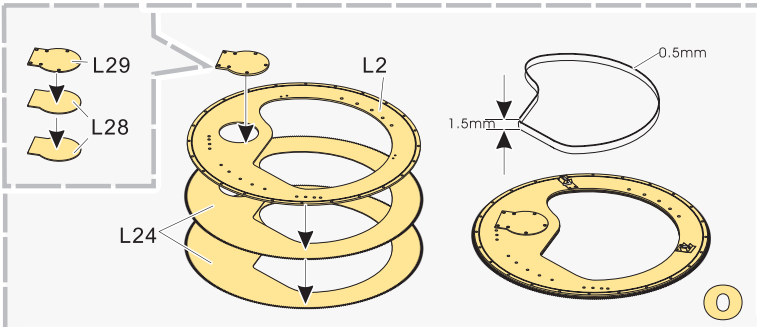

1/35 MILITARY MINIATURE VEHICLE UPGRADE SERIES PE35588