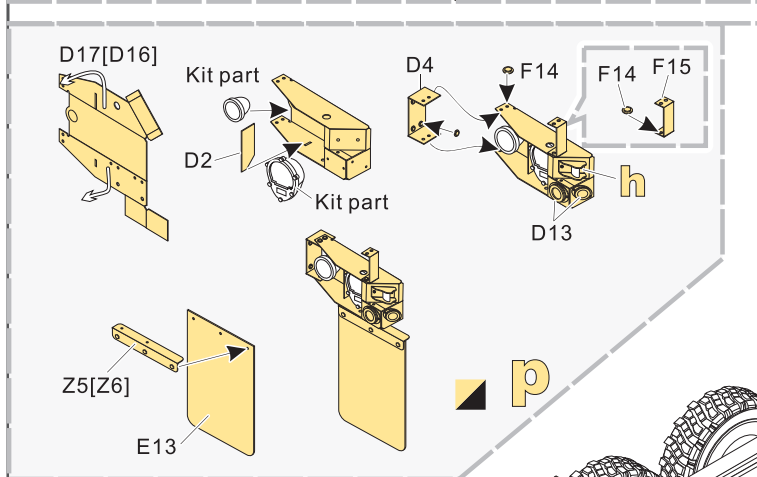

1/35 MILITARY MINIATURE VEHICLE UPGRADE SERIES PE35588