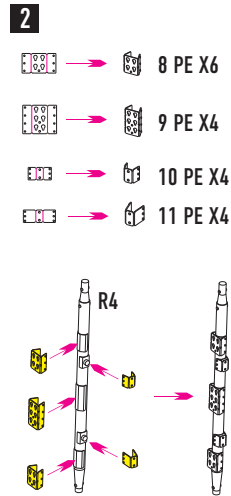

1 wire 0,3 mm, length - 3,5 mm

2

3

4

5

6

12

15

16

13

17

18

19

14

20

25 PE