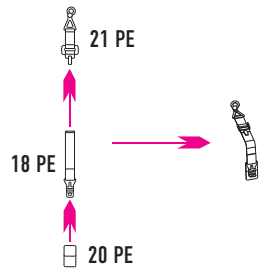

12

15

16

13

17

18

19

14

20

25 PE

21

22

23

24

25