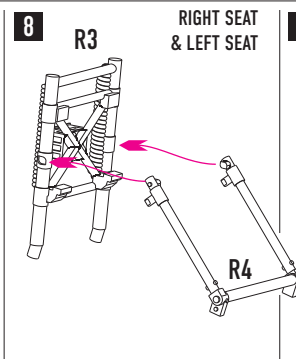

1 wire 0,3 mm, length - 3,5 mm

2

3

4

5

6

11

12

UH-1D HUEY PILOT SEATS

INSTRUCTION **RSU48-52**