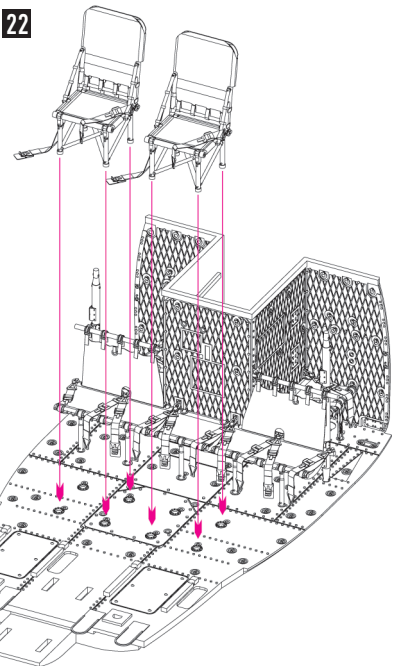

1 wire 0,3 mm, length - 3,5 mm

2

3

4

5

6

11

12

UH-1D HUEY PILOT SEATS

INSTRUCTION **RSU48-52**