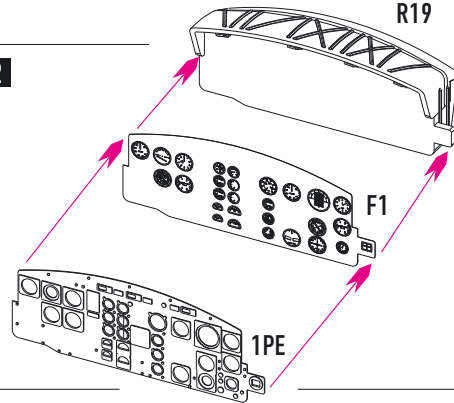

1 wire 0,3 mm, length - 3,5 mm

2

3

4

5

6

11

12

UH-1D HUEY PILOT SEATS

INSTRUCTION **RSU48-52**