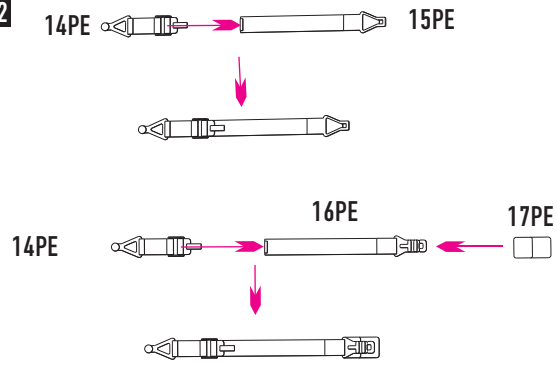

1 wire 0,3 mm, length - 3,5 mm

2

3

4

5

6

11

12