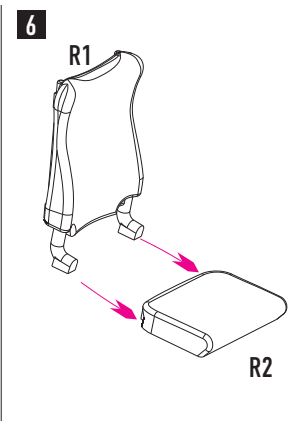

1 wire 0,3 mm, length - 3,5 mm

2

3

4

5

6

11

12

UH-1D HUEY PILOT SEATS

INSTRUCTION **RSU48-52**