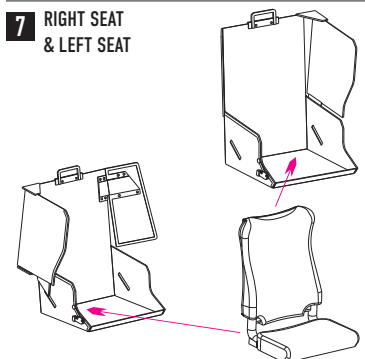

1 wire 0,3 mm, length - 3,5 mm

2

3

4

5

6

11

12

UH-1D HUEY PILOT SEATS

INSTRUCTION **RSU48-52**