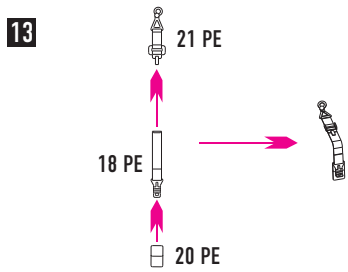

1 wire 0,3 mm, length - 3,5 mm

2

3

4

5

6

11

12

UH-1D HUEY PILOT SEATS

INSTRUCTION **RSU48-52**