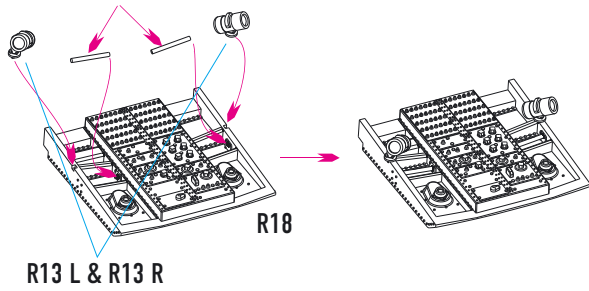

1 wire 0,3 mm, length - 3,5 mm

2

3

4

5

6

11

12

UH-1D HUEY PILOT SEATS

INSTRUCTION **RSU48-52**