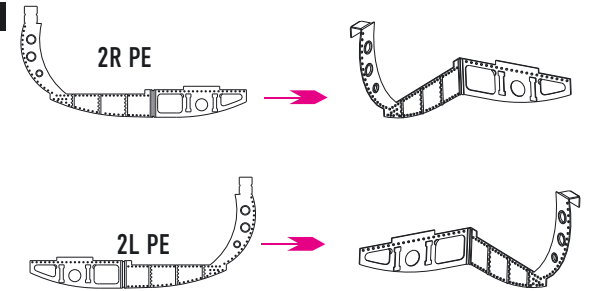

1 wire 0,3 mm, length - 3,5 mm

2

3

4

5

6

11

12

UH-1D HUEY PILOT SEATS

INSTRUCTION **RSU48-52**