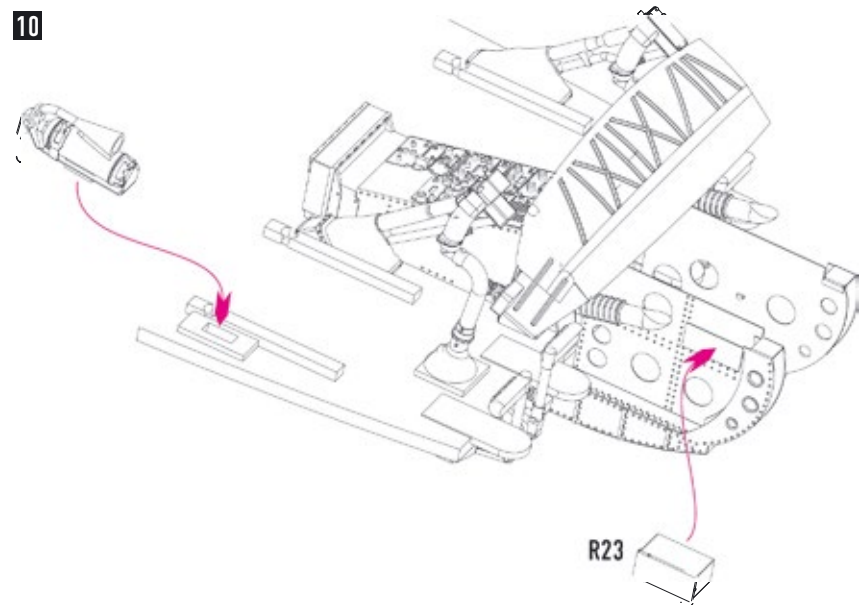

1 wire 0,3 mm, length - 3,5 mm

2

3

4

5

6

11

12

UH-1D HUEY PILOT SEATS

INSTRUCTION **RSU48-52**