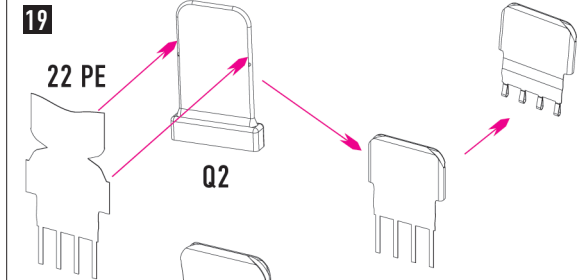

1 wire 0,3 mm, length - 3,5 mm

2

3

4

5

6

11

12

UH-1D HUEY PILOT SEATS

INSTRUCTION **RSU48-52**