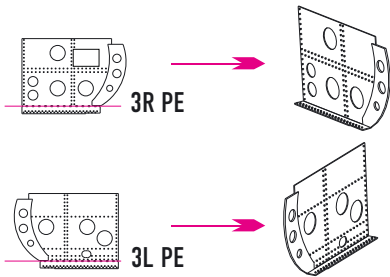

1 wire 0,3 mm, length - 3,5 mm

2

3

4

5

6

11

12

UH-1D HUEY PILOT SEATS

INSTRUCTION **RSU48-52**