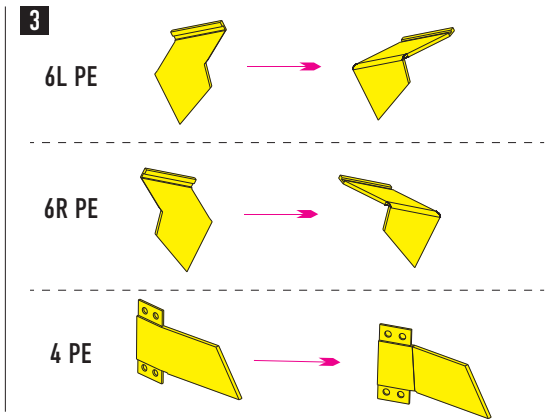

1 wire 0,3 mm, length - 3,5 mm

2

3

4

5

6

11

12

UH-1D HUEY PILOT SEATS

INSTRUCTION **RSU48-52**