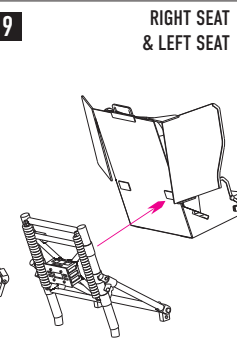

1 wire 0,3 mm, length - 3,5 mm

2

3

4

5

6

11

12

UH-1D HUEY PILOT SEATS

INSTRUCTION **RSU48-52**