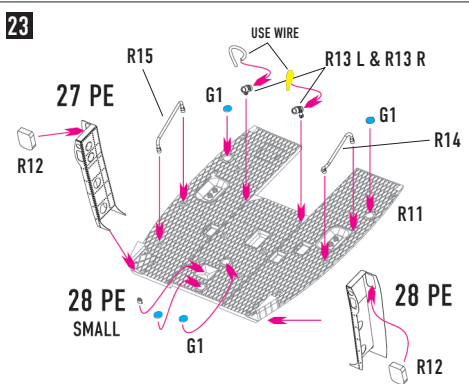

1 wire 0,3 mm, length - 3,5 mm

2

3

4

5

6

11

12

UH-1D HUEY PILOT SEATS

INSTRUCTION **RSU48-52**