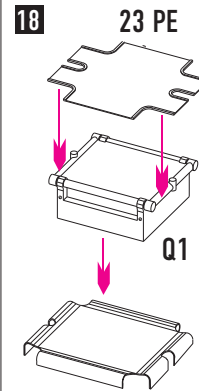

1 wire 0,3 mm, length - 3,5 mm

2

3

4

5

6

11

12

UH-1D HUEY PILOT SEATS

INSTRUCTION **RSU48-52**