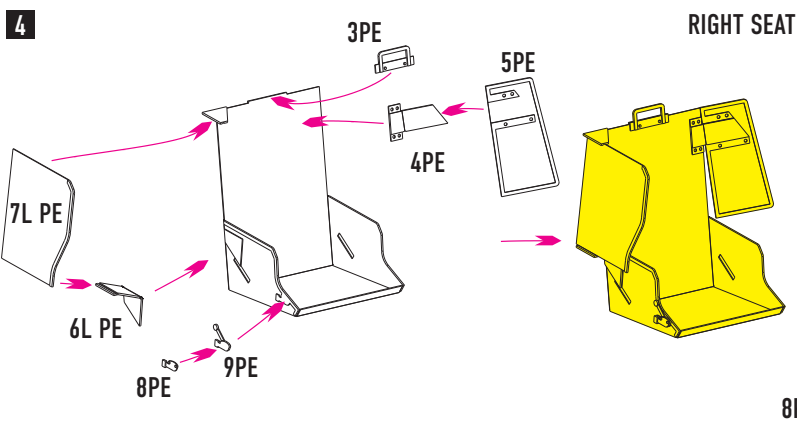

1 wire 0,3 mm, length - 3,5 mm

2

3

4

5

6

11

12

UH-1D HUEY PILOT SEATS

INSTRUCTION **RSU48-52**