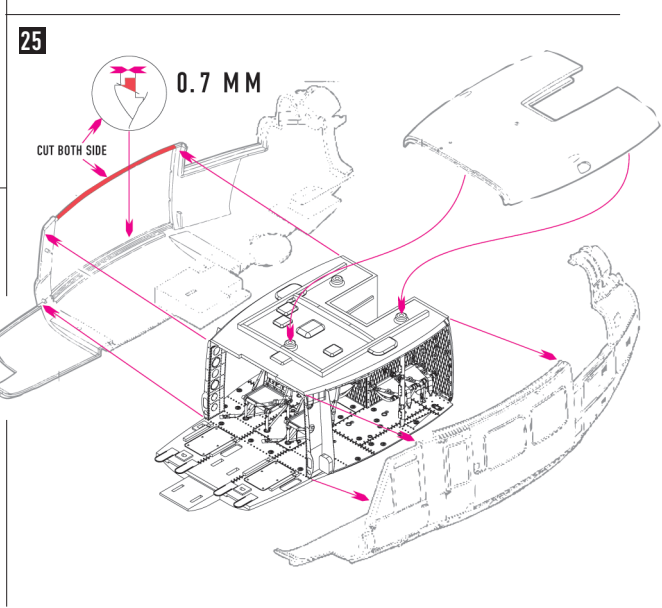

1 wire 0,3 mm, length - 3,5 mm

2

3

4

5

6

11

12

UH-1D HUEY PILOT SEATS

INSTRUCTION **RSU48-52**