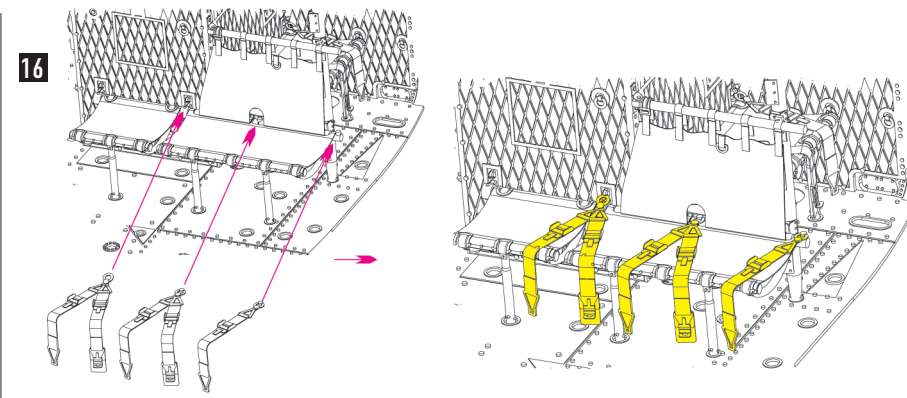

1 wire 0,3 mm, length - 3,5 mm

2

3

4

5

6

11

12

UH-1D HUEY PILOT SEATS

INSTRUCTION **RSU48-52**