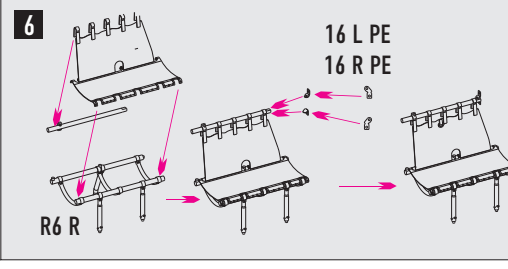

1 wire 0,3 mm, length - 3,5 mm

2

3

4

5

6

11

12

UH-1D HUEY PILOT SEATS

INSTRUCTION **RSU48-52**