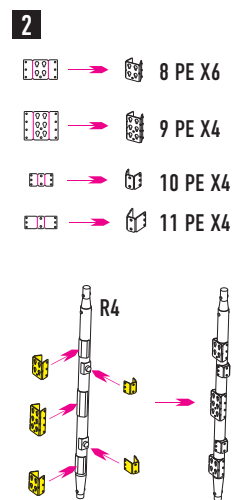

1 wire 0,3 mm, length - 3,5 mm

2

3

4

5

6

11

12

UH-1D HUEY PILOT SEATS

INSTRUCTION **RSU48-52**