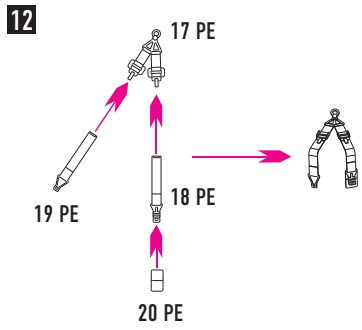

1 wire 0,3 mm, length - 3,5 mm

2

3

4

5

6

11

12

UH-1D HUEY PILOT SEATS

INSTRUCTION **RSU48-52**