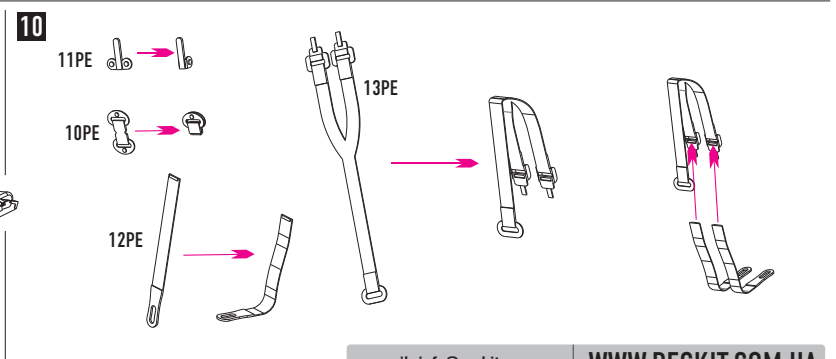

1 wire 0,3 mm, length - 3,5 mm

2

3

4

5

6

11

12

UH-1D HUEY PILOT SEATS

INSTRUCTION **RSU48-52**