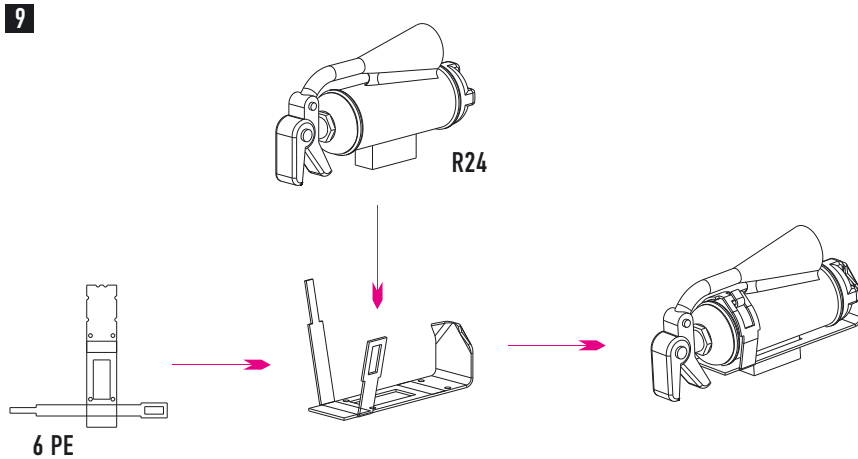

1 wire 0,3 mm, length - 3,5 mm

2

3

4

5

6

11

12

UH-1D HUEY PILOT SEATS

INSTRUCTION **RSU48-52**