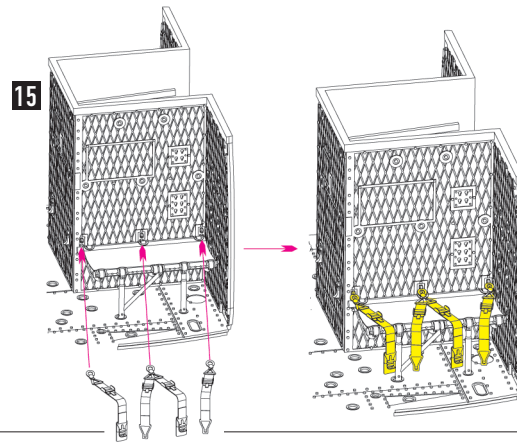

1 wire 0,3 mm, length - 3,5 mm

2

3

4

5

6

11

12

UH-1D HUEY PILOT SEATS

INSTRUCTION **RSU48-52**