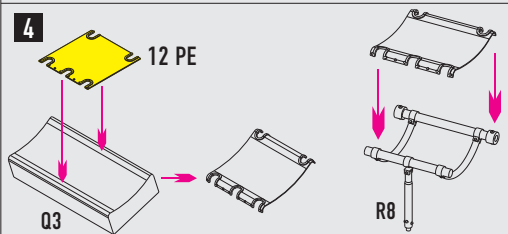

1 wire 0,3 mm, length - 3,5 mm

2

3

4

5

6

11

12

UH-1D HUEY PILOT SEATS

INSTRUCTION **RSU48-52**