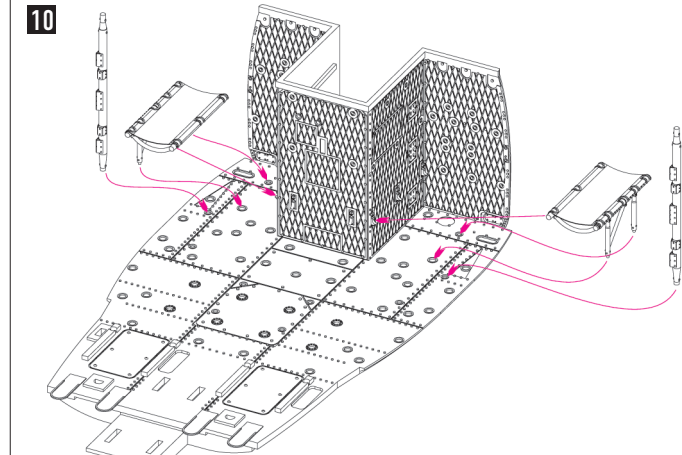

1 wire 0,3 mm, length - 3,5 mm

2

3

4

5

6

11

12

UH-1D HUEY PILOT SEATS

INSTRUCTION **RSU48-52**