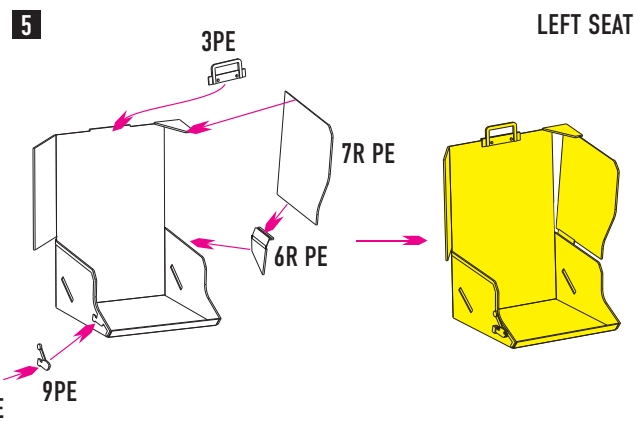

1 wire 0,3 mm, length - 3,5 mm

2

3

4

5

6

11

12

UH-1D HUEY PILOT SEATS

INSTRUCTION **RSU48-52**