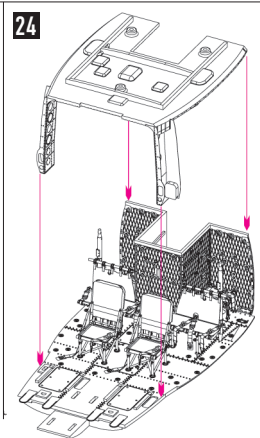

1 wire 0,3 mm, length - 3,5 mm

2

3

4

5

6

11

12

UH-1D HUEY PILOT SEATS

INSTRUCTION **RSU48-52**