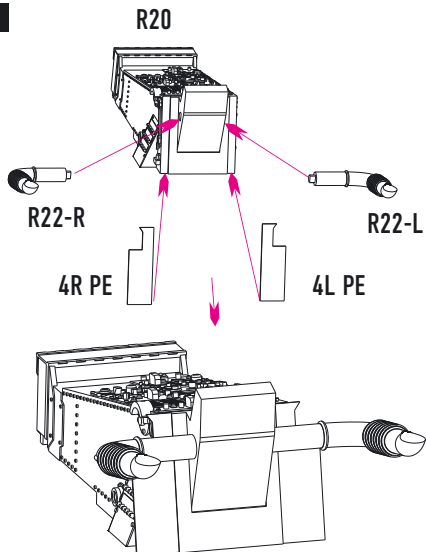

1 wire 0,3 mm, length - 3,5 mm

2

3

4

5

6

11

12

UH-1D HUEY PILOT SEATS

INSTRUCTION **RSU48-52**