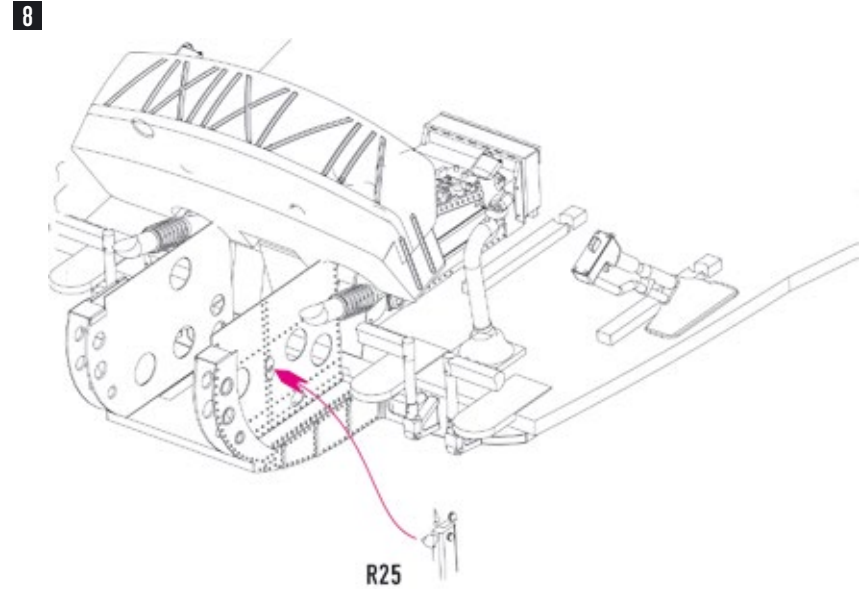

1 wire 0,3 mm, length - 3,5 mm

2

3

4

5

6

11

12

UH-1D HUEY PILOT SEATS

INSTRUCTION **RSU48-52**