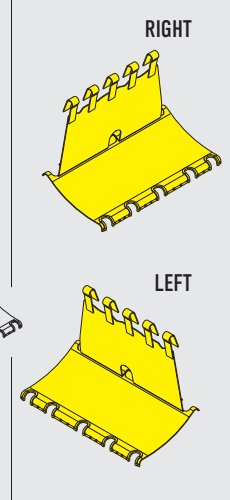

1 wire 0,3 mm, length - 3,5 mm

2

3

4

5

6

11

12

UH-1D HUEY PILOT SEATS

INSTRUCTION **RSU48-52**