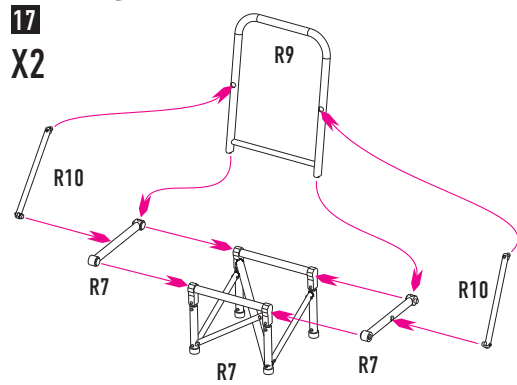

1 wire 0,3 mm, length - 3,5 mm

2

3

4

5

6

11

12

UH-1D HUEY PILOT SEATS

INSTRUCTION **RSU48-52**