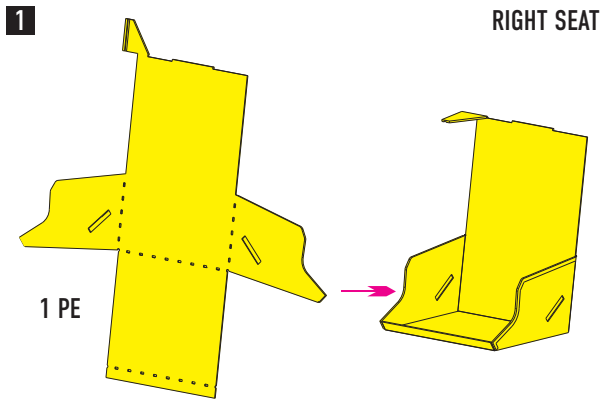

1 wire 0,3 mm, length - 3,5 mm

2

3

4

5

6

11

12

UH-1D HUEY PILOT SEATS

INSTRUCTION **RSU48-52**