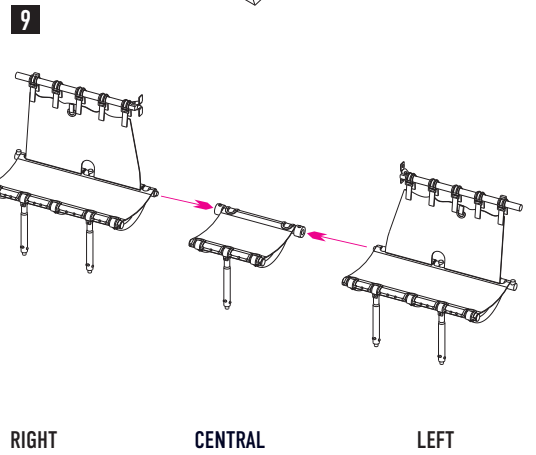

1 wire 0,3 mm, length - 3,5 mm

2

3

4

5

6

11

12

UH-1D HUEY PILOT SEATS

INSTRUCTION **RSU48-52**