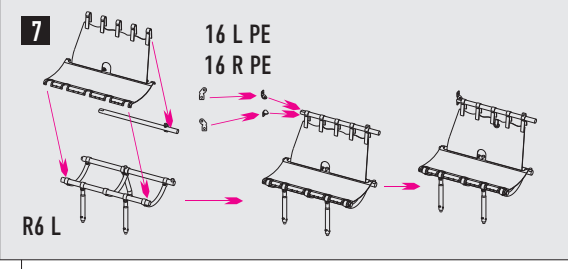

1 wire 0,3 mm, length - 3,5 mm

2

3

4

5

6

11

12

UH-1D HUEY PILOT SEATS

INSTRUCTION **RSU48-52**