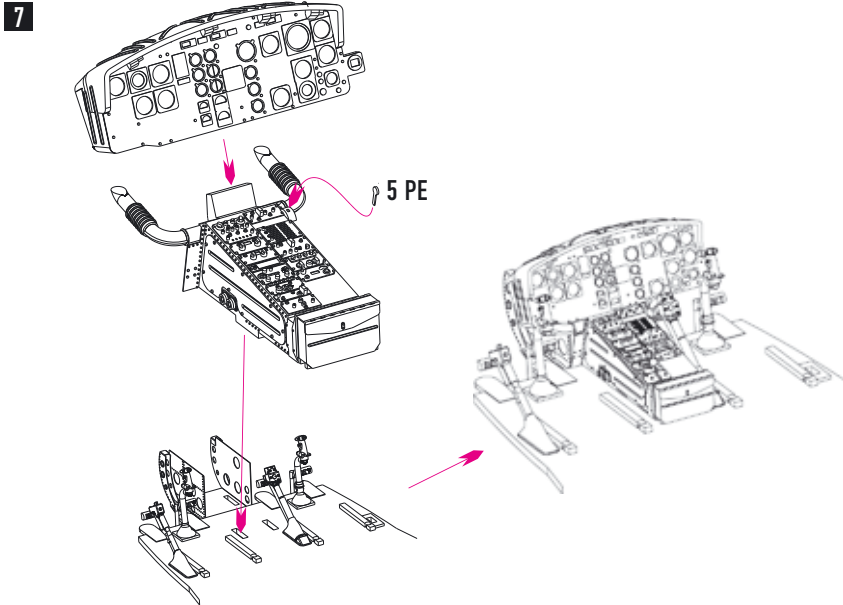

1 wire 0,3 mm, length - 3,5 mm

2

3

4

5

6

11

12

UH-1D HUEY PILOT SEATS

INSTRUCTION **RSU48-52**