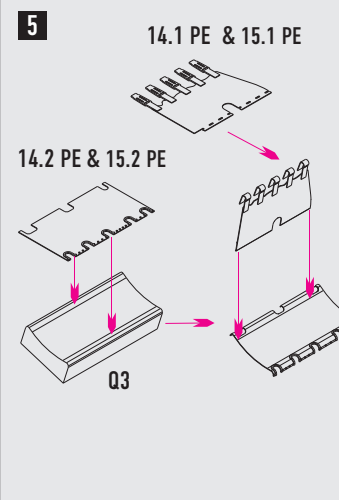

1 wire 0,3 mm, length - 3,5 mm

2

3

4

5

6

11

12

UH-1D HUEY PILOT SEATS

INSTRUCTION **RSU48-52**