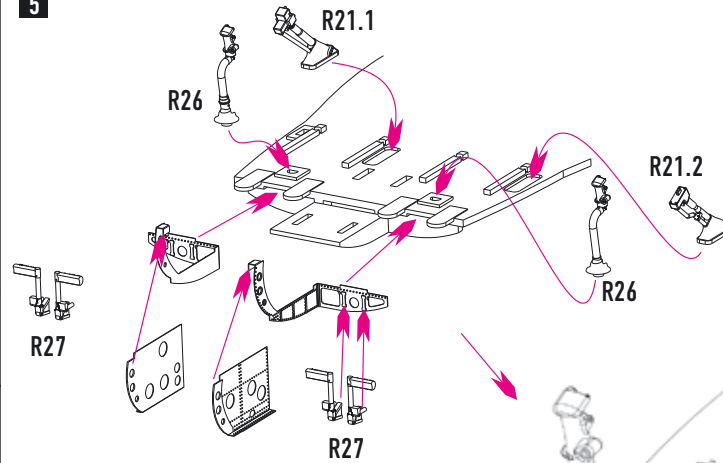

1 wire 0,3 mm, length - 3,5 mm

2

3

4

5

6

11

12

UH-1D HUEY PILOT SEATS

INSTRUCTION **RSU48-52**