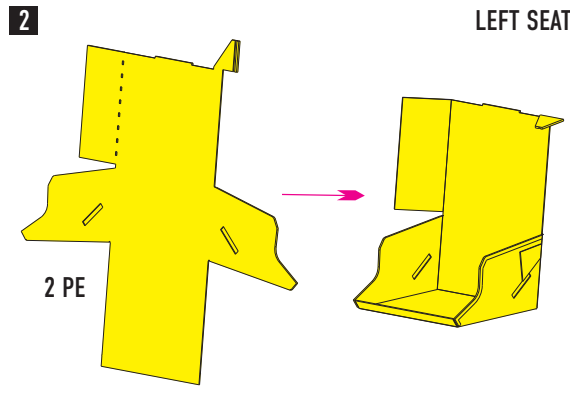

1 wire 0,3 mm, length - 3,5 mm

2

3

4

5

6

11

12

UH-1D HUEY PILOT SEATS

INSTRUCTION **RSU48-52**