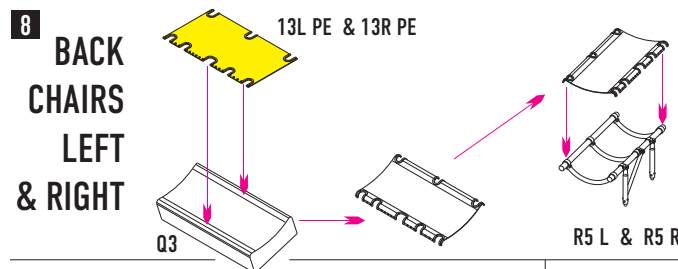

1 wire 0,3 mm, length - 3,5 mm

2

3

4

5

6

11

12

UH-1D HUEY PILOT SEATS

INSTRUCTION **RSU48-52**