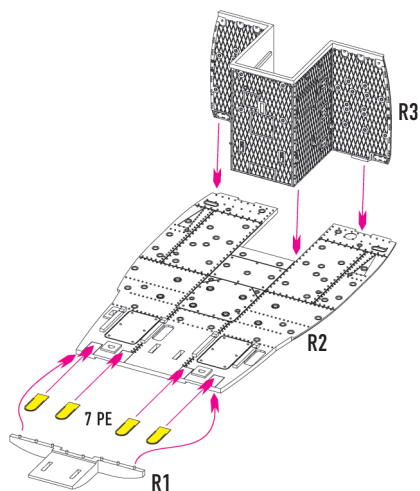

1 wire 0,3 mm, length - 3,5 mm

2

3

4

5

6

11

12

UH-1D HUEY PILOT SEATS

INSTRUCTION **RSU48-52**