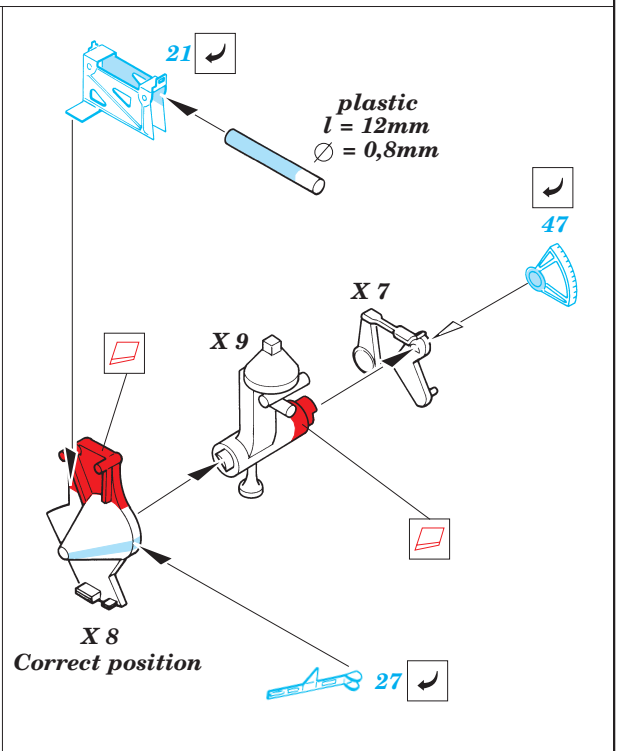

# Brit. 25 Pdr. Field Gun

eduard

35 473

1/35 scale detail set for Tamiya 35 046 kit • sada detailů pro model 1/35 Tamiya 35 046

- SYMMETRICAL ASSEMBLY  
SYMETRICKÁ MONTÁŽ
- REMOVE  
ODSTRANIT
- BEND  
OHNOUT
- REPLACE  
NAHRADIT
- GRIND  
OBROUSIT
- OPTION  
VOLBA

ORIGINAL KIT PARTS  
PŮVODNÍ DÍLY STAVEBNICE

PHOTO-ETCHED PARTS  
LEPTANÉ DÍLY

PARTS TO BE REMOVED  
DÍLY K ODSTRANĚNÍ

FILL  
TMELIT

References :  
 Military Vehicles Workshop Series No.03 - 25-Pounder Field Gun & Limber  
 IPMS Magazine Issue 4/95