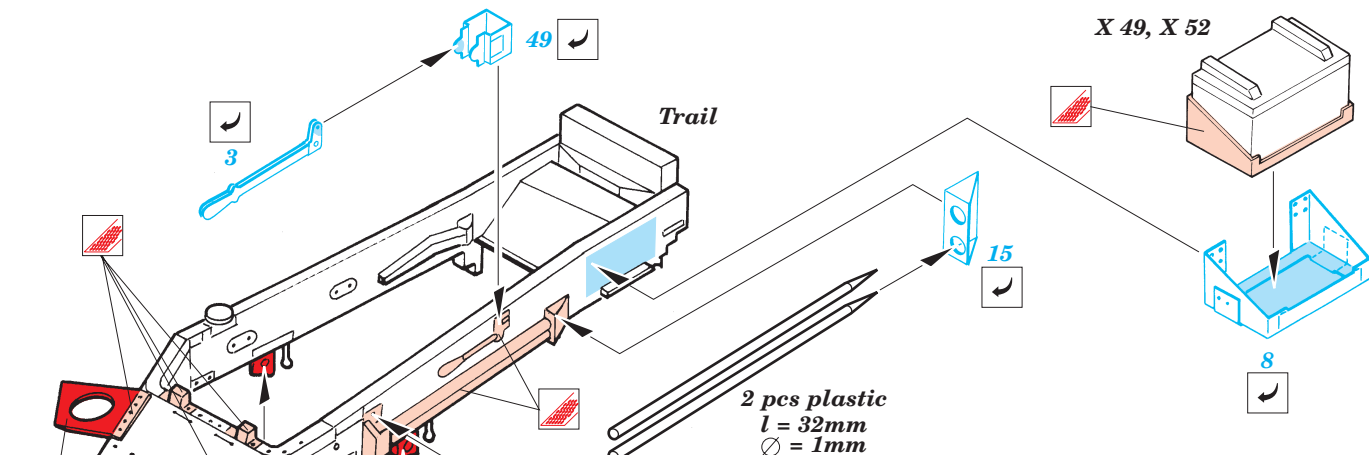

# Brit. 25 Pdr. Field Gun

eduard

35 473

1/35 scale detail set for Tamiya 35 046 kit • sada detailů pro model 1/35 Tamiya 35 046

- SYMMETRICAL ASSEMBLY  
SYMETRICKÁ MONTÁŽ
- REMOVE  
ODSTRANIT
- BEND  
OHNOUT
- REPLACE  
NAHRADIT
- GRIND  
OBROUSIT
- OPTION  
VOLBA

ORIGINAL KIT PARTS  
PŮVODNÍ DÍLY STAVEBNICE

PHOTO-ETCHED PARTS  
LEPTANÉ DÍLY

PARTS TO BE REMOVED  
DÍLY K ODSTRANĚNÍ

FILL  
TMELIT

References :  
 Military Vehicles Workshop Series No.03 - 25-Pounder Field Gun & Limber  
 IPMS Magazine Issue 4/95