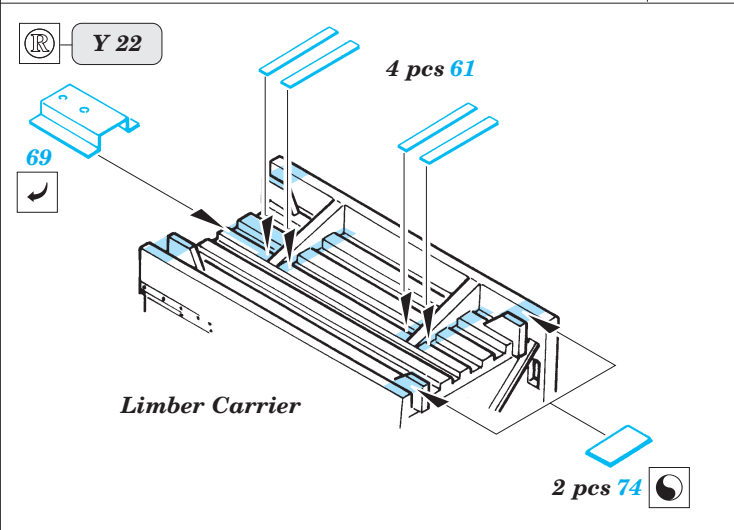

ORIGINAL KIT PARTS  
PŮVODNÍ DÍLY STAVEBNICE

PHOTO-ETCHED PARTS  
LEPTANÉ DÍLY

PARTS TO BE REMOVED  
DÍLY K ODSTRANĚNÍ

FILL  
TMELIT

References :  
 Military Vehicles Workshop Series No.03 - 25-Pounder Field Gun & Limber  
 IPMS Magazine Issue 4/95