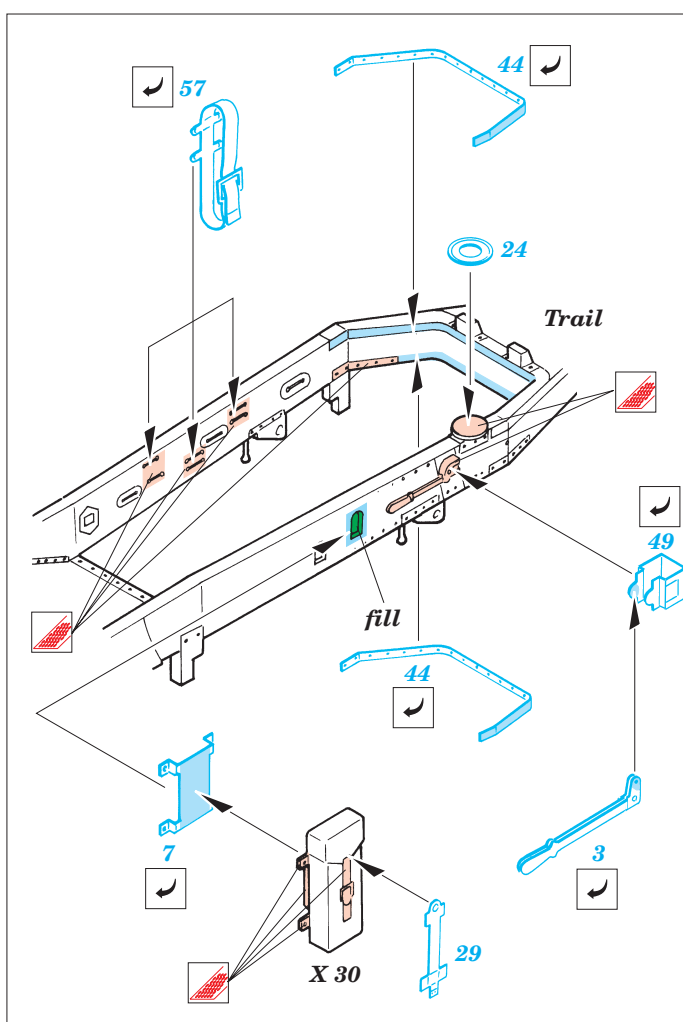

# Brit. 25 Pdr. Field Gun

eduard

35 473

1/35 scale detail set for Tamiya 35 046 kit • sada detailů pro model 1/35 Tamiya 35 046

- SYMMETRICAL ASSEMBLY  
SYMETRICKÁ MONTÁŽ
- REMOVE  
ODSTRANIT
- BEND  
OHNOUT
- REPLACE  
NAHRADIT
- GRIND  
OBROUSIT
- OPTION  
VOLBA

ORIGINAL KIT PARTS  
PŮVODNÍ DÍLY STAVEBNICE

PHOTO-ETCHED PARTS  
LEPTANÉ DÍLY

PARTS TO BE REMOVED  
DÍLY K ODSTRANĚNÍ

FILL  
TMELIT

References :  
 Military Vehicles Workshop Series No.03 - 25-Pounder Field Gun & Limber  
 IPMS Magazine Issue 4/95