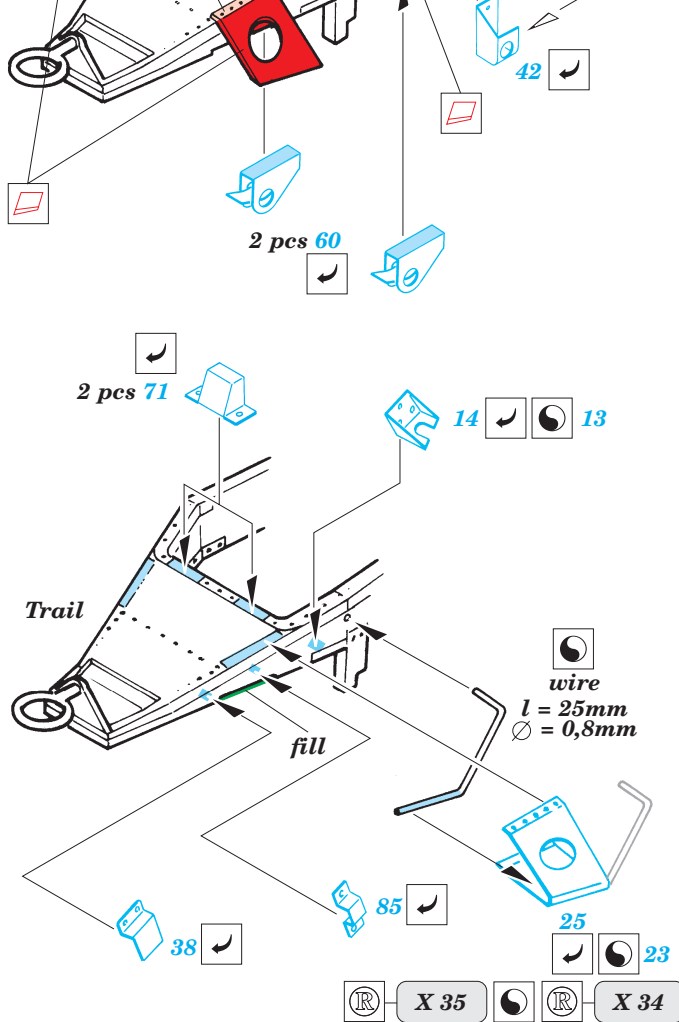

# Brit. 25 Pdr. Field Gun

eduard

35 473

1/35 scale detail set for Tamiya 35 046 kit • sada detailů pro model 1/35 Tamiya 35 046

- SYMMETRICAL ASSEMBLY  
SYMETRICKÁ MONTÁŽ
- REMOVE  
ODSTRANIT
- BEND  
OHNOUT
- REPLACE  
NAHRADIT
- GRIND  
OBROUSIT
- OPTION  
VOLBA

ORIGINAL KIT PARTS  
PŮVODNÍ DÍLY STAVEBNICE

PHOTO-ETCHED PARTS  
LEPTANÉ DÍLY

PARTS TO BE REMOVED  
DÍLY K ODSTRANĚNÍ

FILL  
TMELIT

References :  
 Military Vehicles Workshop Series No.03 - 25-Pounder Field Gun & Limber  
 IPMS Magazine Issue 4/95