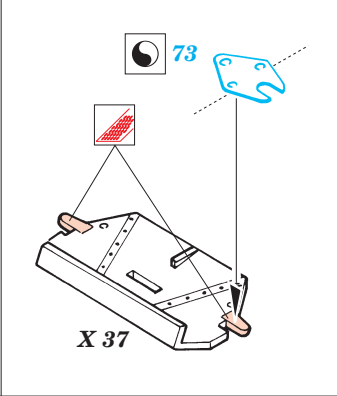

# Brit. 25 Pdr. Field Gun

eduard

35 473

1/35 scale detail set for Tamiya 35 046 kit • sada detailů pro model 1/35 Tamiya 35 046

- SYMMETRICAL ASSEMBLY  
SYMETRICKÁ MONTÁŽ
- REMOVE  
ODSTRANIT
- BEND  
OHNOUT
- REPLACE  
NAHRADIT
- GRIND  
OBROUSIT
- OPTION  
VOLBA

ORIGINAL KIT PARTS  
PŮVODNÍ DÍLY STAVEBNICE

PHOTO-ETCHED PARTS  
LEPTANÉ DÍLY

PARTS TO BE REMOVED  
DÍLY K ODSTRANĚNÍ

FILL  
TMELIT

References :  
 Military Vehicles Workshop Series No.03 - 25-Pounder Field Gun & Limber  
 IPMS Magazine Issue 4/95