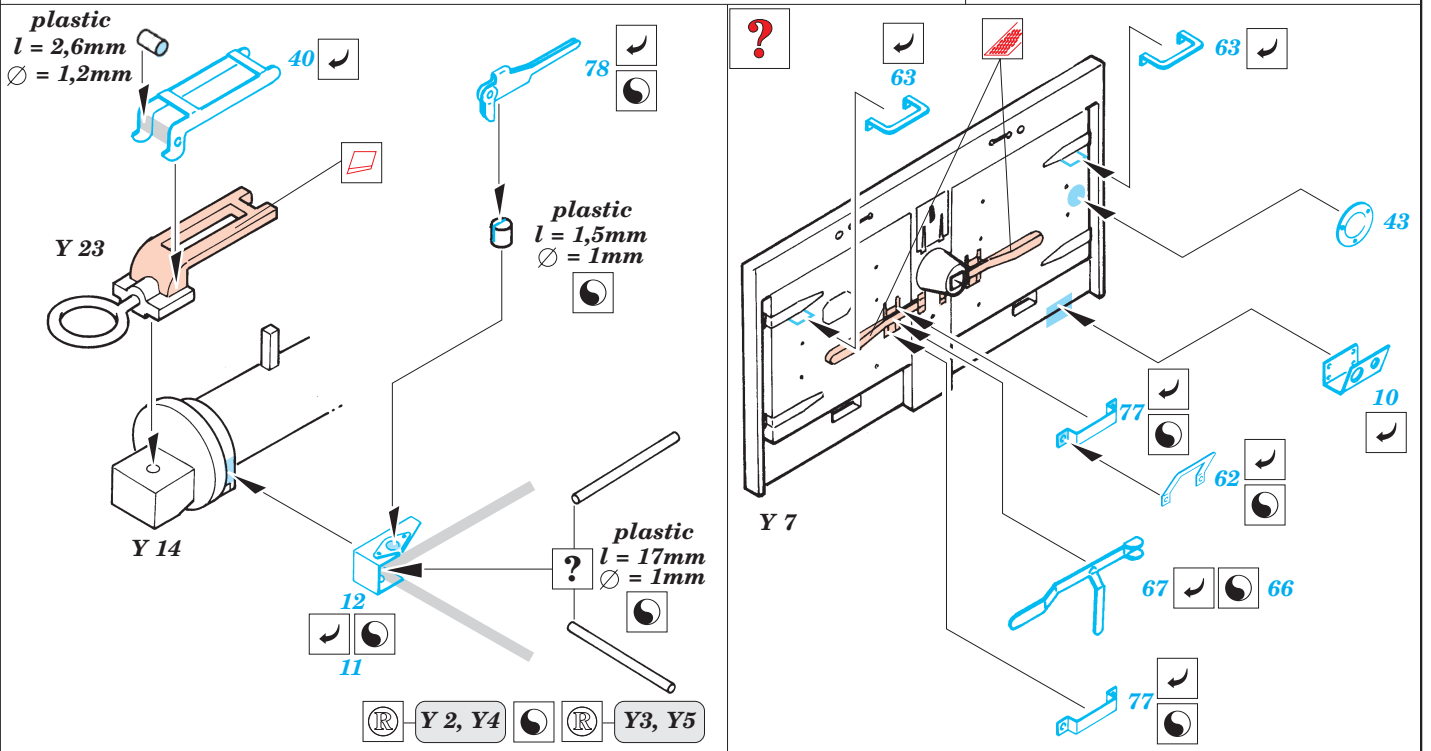

ORIGINAL KIT PARTS  
PŮVODNÍ DÍLY STAVEBNICE

PHOTO-ETCHED PARTS  
LEPTANÉ DÍLY

PARTS TO BE REMOVED  
DÍLY K ODSTRANĚNÍ

FILL  
TMELIT

References :  
 Military Vehicles Workshop Series No.03 - 25-Pounder Field Gun & Limber  
 IPMS Magazine Issue 4/95