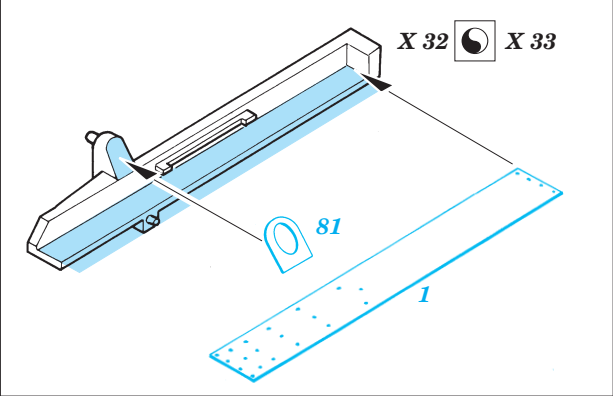

# Brit. 25 Pdr. Field Gun

eduard

35 473

1/35 scale detail set for Tamiya 35 046 kit • sada detailů pro model 1/35 Tamiya 35 046

- SYMMETRICAL ASSEMBLY  
SYMETRICKÁ MONTÁŽ
- REMOVE  
ODSTRANIT
- BEND  
OHNOUT
- REPLACE  
NAHRADIT
- GRIND  
OBROUSIT
- OPTION  
VOLBA

ORIGINAL KIT PARTS  
PŮVODNÍ DÍLY STAVEBNICE

PHOTO-ETCHED PARTS  
LEPTANÉ DÍLY

PARTS TO BE REMOVED  
DÍLY K ODSTRANĚNÍ

FILL  
TMELIT

References :  
 Military Vehicles Workshop Series No.03 - 25-Pounder Field Gun & Limber  
 IPMS Magazine Issue 4/95