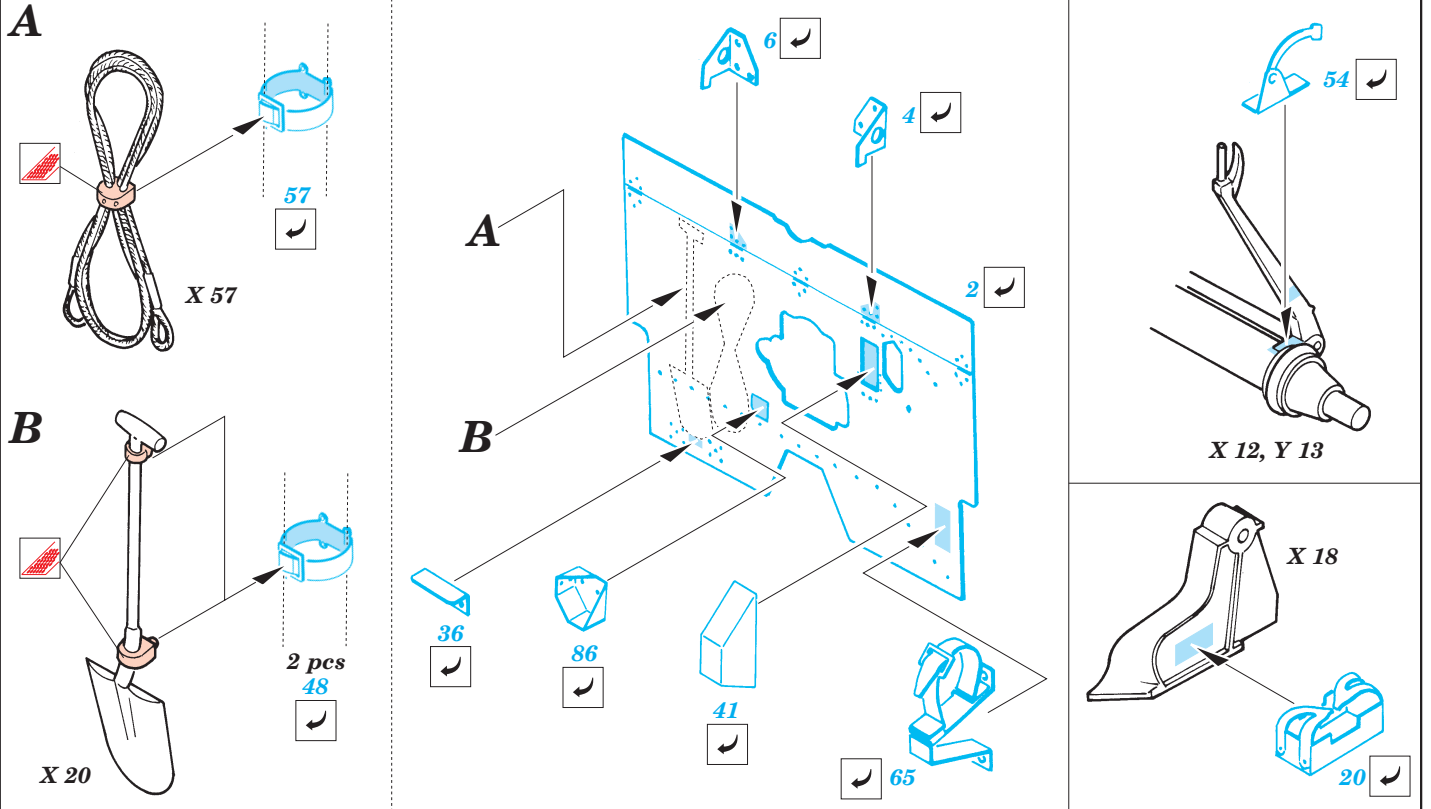

ORIGINAL KIT PARTS  
PŮVODNÍ DÍLY STAVEBNICE

PHOTO-ETCHED PARTS  
LEPTANÉ DÍLY

PARTS TO BE REMOVED  
DÍLY K ODSTRANĚNÍ

FILL  
TMELIT

References :  
 Military Vehicles Workshop Series No.03 - 25-Pounder Field Gun & Limber  
 IPMS Magazine Issue 4/95