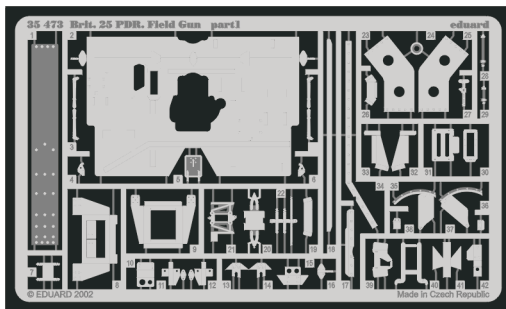

# Brit. 25 Pdr. Field Gun

eduard

35 473

1/35 scale detail set for Tamiya 35 046 kit • sada detailů pro model 1/35 Tamiya 35 046

- SYMMETRICAL ASSEMBLY  
SYMETRICKÁ MONTÁŽ
- REMOVE  
ODSTRANIT
- BEND  
OHNOUT
- REPLACE  
NAHRADIT
- GRIND  
OBROUSIT
- OPTION  
VOLBA

ORIGINAL KIT PARTS  
PŮVODNÍ DÍLY STAVEBNICE

PHOTO-ETCHED PARTS  
LEPTANÉ DÍLY

PARTS TO BE REMOVED  
DÍLY K ODSTRANĚNÍ

FILL  
TMELIT

References :  
 Military Vehicles Workshop Series No.03 - 25-Pounder Field Gun & Limber  
 IPMS Magazine Issue 4/95