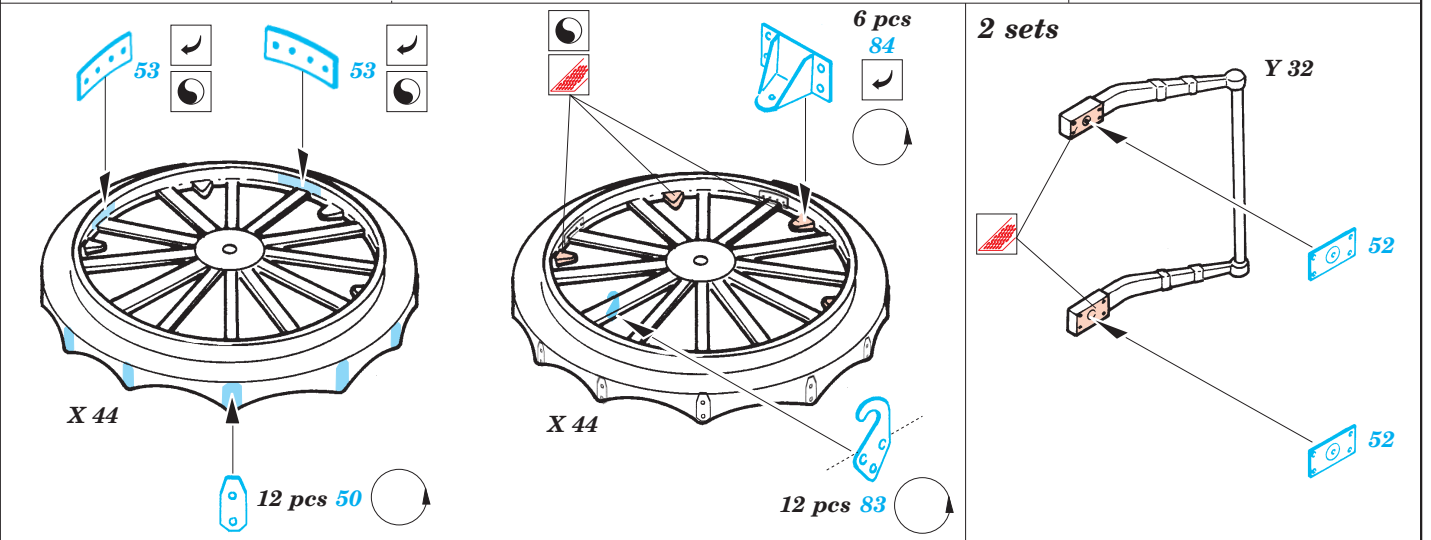

# Brit. 25 Pdr. Field Gun

eduard

35 473

1/35 scale detail set for Tamiya 35 046 kit • sada detailů pro model 1/35 Tamiya 35 046

- SYMMETRICAL ASSEMBLY  
SYMETRICKÁ MONTÁŽ
- REMOVE  
ODSTRANIT
- BEND  
OHNOUT
- REPLACE  
NAHRADIT
- GRIND  
OBROUSIT
- OPTION  
VOLBA

ORIGINAL KIT PARTS  
PŮVODNÍ DÍLY STAVEBNICE

PHOTO-ETCHED PARTS  
LEPTANÉ DÍLY

PARTS TO BE REMOVED  
DÍLY K ODSTRANĚNÍ

FILL  
TMELIT

References :  
 Military Vehicles Workshop Series No.03 - 25-Pounder Field Gun & Limber  
 IPMS Magazine Issue 4/95