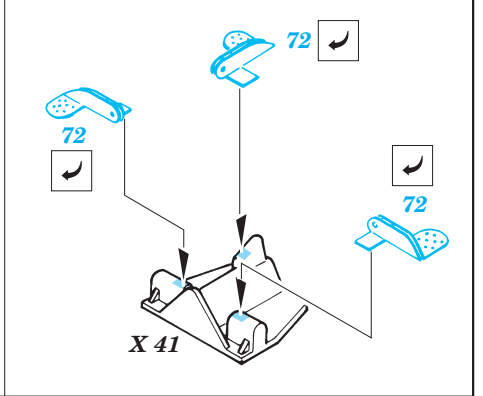

# Brit. 25 Pdr. Field Gun

eduard

35 473

1/35 scale detail set for Tamiya 35 046 kit • sada detailů pro model 1/35 Tamiya 35 046

- SYMMETRICAL ASSEMBLY  
SYMETRICKÁ MONTÁŽ
- REMOVE  
ODSTRANIT
- BEND  
OHNOUT
- REPLACE  
NAHRADIT
- GRIND  
OBROUSIT
- OPTION  
VOLBA

ORIGINAL KIT PARTS  
PŮVODNÍ DÍLY STAVEBNICE

PHOTO-ETCHED PARTS  
LEPTANÉ DÍLY

PARTS TO BE REMOVED  
DÍLY K ODSTRANĚNÍ

FILL  
TMELIT

References :  
 Military Vehicles Workshop Series No.03 - 25-Pounder Field Gun & Limber  
 IPMS Magazine Issue 4/95