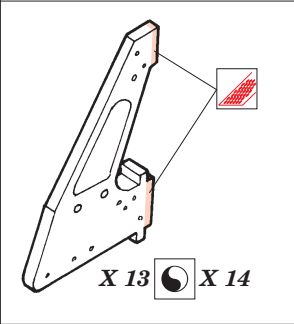

# Brit. 25 Pdr. Field Gun

eduard

35 473

1/35 scale detail set for Tamiya 35 046 kit • sada detailů pro model 1/35 Tamiya 35 046

- SYMMETRICAL ASSEMBLY  
SYMETRICKÁ MONTÁŽ
- REMOVE  
ODSTRANIT
- BEND  
OHNOUT
- REPLACE  
NAHRADIT
- GRIND  
OBROUSIT
- OPTION  
VOLBA

ORIGINAL KIT PARTS  
PŮVODNÍ DÍLY STAVEBNICE

PHOTO-ETCHED PARTS  
LEPTANÉ DÍLY

PARTS TO BE REMOVED  
DÍLY K ODSTRANĚNÍ

FILL  
TMELIT

References :  
 Military Vehicles Workshop Series No.03 - 25-Pounder Field Gun & Limber  
 IPMS Magazine Issue 4/95