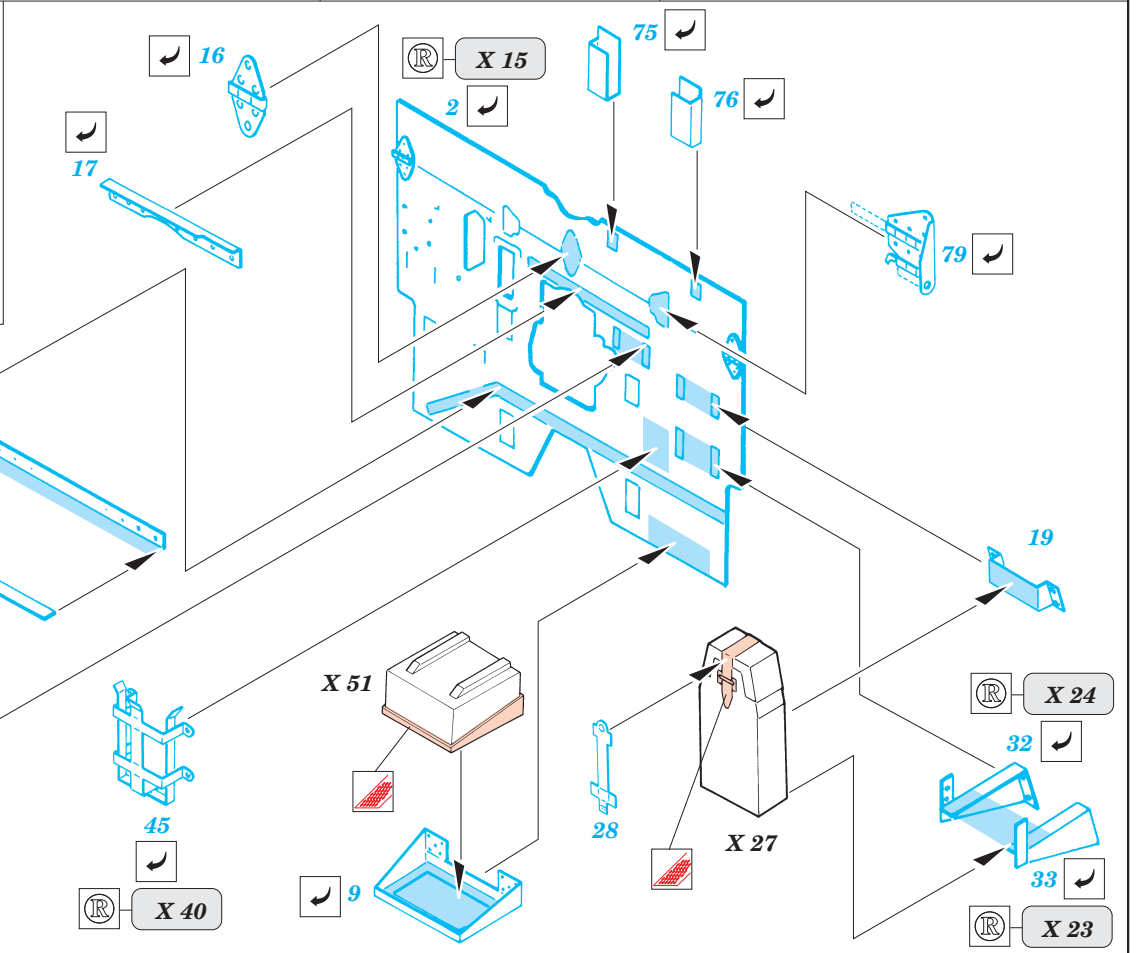

# Brit. 25 Pdr. Field Gun

eduard

35 473

1/35 scale detail set for Tamiya 35 046 kit • sada detailů pro model 1/35 Tamiya 35 046

- SYMMETRICAL ASSEMBLY  
SYMETRICKÁ MONTÁŽ
- REMOVE  
ODSTRANIT
- BEND  
OHNOUT
- REPLACE  
NAHRADIT
- GRIND  
OBROUSIT
- OPTION  
VOLBA

ORIGINAL KIT PARTS  
PŮVODNÍ DÍLY STAVEBNICE

PHOTO-ETCHED PARTS  
LEPTANÉ DÍLY

PARTS TO BE REMOVED  
DÍLY K ODSTRANĚNÍ

FILL  
TMELIT

References :  
 Military Vehicles Workshop Series No.03 - 25-Pounder Field Gun & Limber  
 IPMS Magazine Issue 4/95