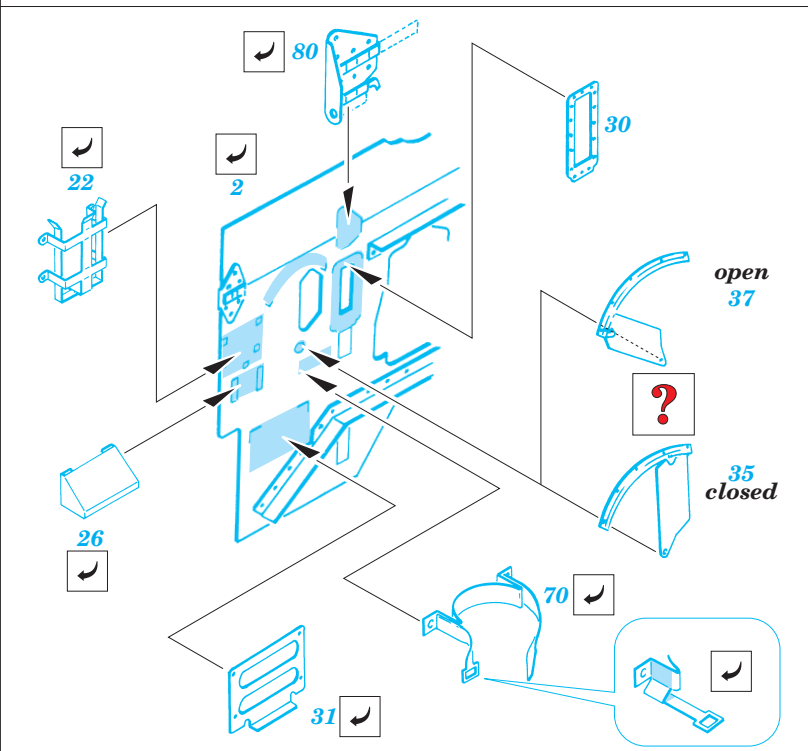

# Brit. 25 Pdr. Field Gun

eduard

35 473

1/35 scale detail set for Tamiya 35 046 kit • sada detailů pro model 1/35 Tamiya 35 046

- SYMMETRICAL ASSEMBLY  
SYMETRICKÁ MONTÁŽ
- REMOVE  
ODSTRANIT
- BEND  
OHNOUT
- REPLACE  
NAHRADIT
- GRIND  
OBROUSIT
- OPTION  
VOLBA

ORIGINAL KIT PARTS  
PŮVODNÍ DÍLY STAVEBNICE

PHOTO-ETCHED PARTS  
LEPTANÉ DÍLY

PARTS TO BE REMOVED  
DÍLY K ODSTRANĚNÍ

FILL  
TMELIT

References :  
 Military Vehicles Workshop Series No.03 - 25-Pounder Field Gun & Limber  
 IPMS Magazine Issue 4/95