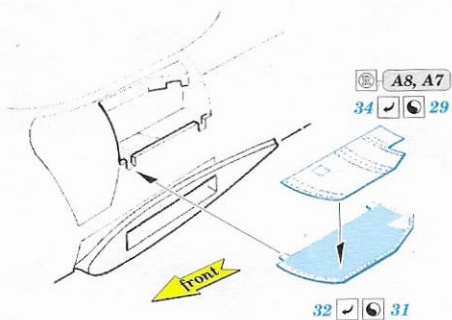

☯ SYMMETRICAL ASSEMBLY
SYMETRICKÁ MONTÁŽ

☒ REMOVE
ODSTRANIT

☒ GRIND
OBROUSIT

☒ DRILL HOLE
VRTAT OTVOR

1 COLORED ETCHED PARTS
LEPTANÉ BAREVNÉ DÍLY

1 ETCHED PARTS
LEPTANÉ NEBAREVNÉ DÍLY

1 ORIGINAL KIT PARTS
PŮVODNÍ DÍLY STAVEBNICE

☑ BEND
OHNOUT

? OPTION
VOLBA

☒ REPLACE
NAHRADIT

ORIGINAL KIT PARTS
PŮVODNÍ DÍLY STAVEBNICE

PHOTO-ETCHED PARTS
LEPTANÉ DÍLY

PARTS TO BE REMOVED
DÍLY K ODSTRANĚNÍ

FILL
TMELIT

top view