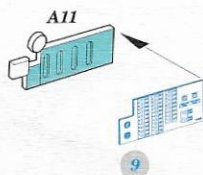

☯ SYMMETRICAL ASSEMBLY
SYMETRICKÁ MONTÁŽ

☒ REMOVE
ODSTRANIT

☒ GRIND
OBROUSIT

☒ DRILL HOLE
VRTAT OTVOR

1 COLORED ETCHED PARTS
LEPTANÉ BAREVNÉ DÍLY

1 ETCHED PARTS
LEPTANÉ NEBAREVNÉ DÍLY

1 ORIGINAL KIT PARTS
PŮVODNÍ DÍLY STAVEBNICE

☑ BEND
OHNOUT

? OPTION
VOLBA

☒ REPLACE
NAHRADIT

ORIGINAL KIT PARTS
PŮVODNÍ DÍLY STAVEBNICE

PHOTO-ETCHED PARTS
LEPTANÉ DÍLY

PARTS TO BE REMOVED
DÍLY K ODSTRANĚNÍ

FILL
TMELIT

top view