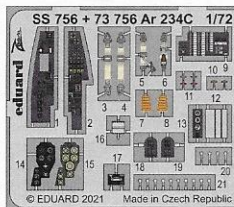

Ar 234C

eduard

73 756

1/72

detail set for 1/72 HOBBY 2000 / DRAGON kit • sada detailů pro stavebnici 1/72 HOBBY 2000 / DRAGON

★ APPLY EXPRESS MASK AND PAINT BEFORE GLUING
POUŽIT EXPRESS MASK A NABARVIT PŘED SLEPENÍM

☯ SYMMETRICAL ASSEMBLY
SYMETRICKÁ MONTÁŽ

☒ REMOVE
ODSTRANIT

☒ GRIND
OBROUSIT

☒ DRILL HOLE
VRTAT OTVOR

1 COLORED ETCHED PARTS
LEPTANÉ BAREVNÉ DÍLY

1 ETCHED PARTS
LEPTANÉ NEBAREVNÉ DÍLY

1 ORIGINAL KIT PARTS
PŮVODNÍ DÍLY STAVEBNICE