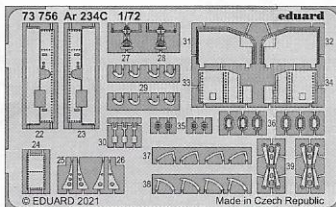

Ar 234C

eduard

73 756

1/72

detail set for 1/72 HOBBY 2000 / DRAGON kit • sada detailů pro stavebnici 1/72 HOBBY 2000 / DRAGON