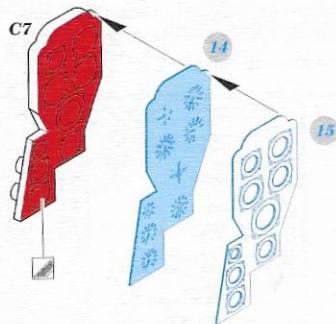

☯ SYMMETRICAL ASSEMBLY
SYMETRICKÁ MONTÁŽ

☒ REMOVE
ODSTRANIT

☒ GRIND
OBROUSIT

☒ DRILL HOLE
VRTAT OTVOR

1 COLORED ETCHED PARTS
LEPTANÉ BAREVNÉ DÍLY

1 ETCHED PARTS
LEPTANÉ NEBAREVNÉ DÍLY

1 ORIGINAL KIT PARTS
PŮVODNÍ DÍLY STAVEBNICE

☑ BEND
OHNOUT

? OPTION
VOLBA

☒ REPLACE
NAHRADIT

ORIGINAL KIT PARTS
PŮVODNÍ DÍLY STAVEBNICE

PHOTO-ETCHED PARTS
LEPTANÉ DÍLY

PARTS TO BE REMOVED
DÍLY K ODSTRANĚNÍ

FILL
TMELIT

top view