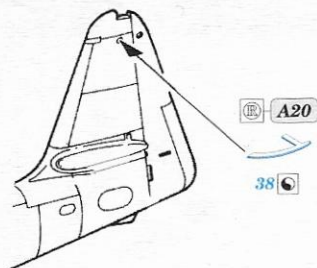

☯ SYMMETRICAL ASSEMBLY
SYMETRICKÁ MONTÁŽ

☒ REMOVE
ODSTRANIT

☒ GRIND
OBROUSIT

☒ DRILL HOLE
VRTAT OTVOR

1 COLORED ETCHED PARTS
LEPTANÉ BAREVNÉ DÍLY

1 ETCHED PARTS
LEPTANÉ NEBAREVNÉ DÍLY

1 ORIGINAL KIT PARTS
PŮVODNÍ DÍLY STAVEBNICE

☑ BEND
OHNOUT

? OPTION
VOLBA

☒ REPLACE
NAHRADIT

ORIGINAL KIT PARTS
PŮVODNÍ DÍLY STAVEBNICE

PHOTO-ETCHED PARTS
LEPTANÉ DÍLY

PARTS TO BE REMOVED
DÍLY K ODSTRANĚNÍ

FILL
TMELIT

top view