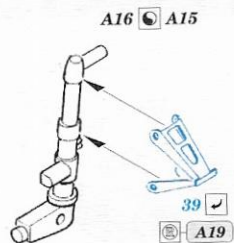

☯ SYMMETRICAL ASSEMBLY
SYMETRICKÁ MONTÁŽ

☒ REMOVE
ODSTRANIT

☒ GRIND
OBROUSIT

☒ DRILL HOLE
VRTAT OTVOR

1 COLORED ETCHED PARTS
LEPTANÉ BAREVNÉ DÍLY

1 ETCHED PARTS
LEPTANÉ NEBAREVNÉ DÍLY

1 ORIGINAL KIT PARTS
PŮVODNÍ DÍLY STAVEBNICE

☑ BEND
OHNOUT

? OPTION
VOLBA

☒ REPLACE
NAHRADIT

ORIGINAL KIT PARTS
PŮVODNÍ DÍLY STAVEBNICE

PHOTO-ETCHED PARTS
LEPTANÉ DÍLY

PARTS TO BE REMOVED
DÍLY K ODSTRANĚNÍ

FILL
TMELIT

top view