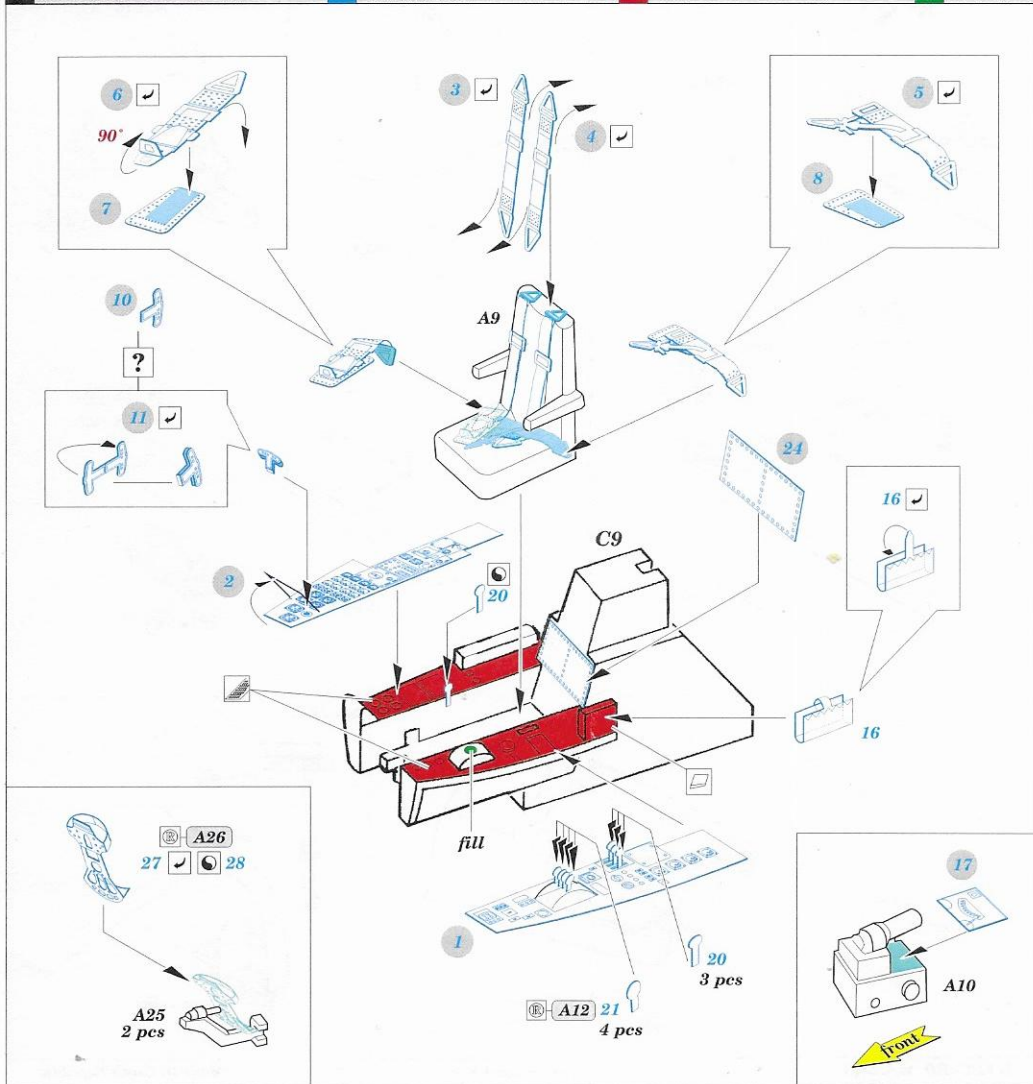

☯ SYMMETRICAL ASSEMBLY
SYMETRICKÁ MONTÁŽ

☒ REMOVE
ODSTRANIT

☒ GRIND
OBROUSIT

☒ DRILL HOLE
VRTAT OTVOR

1 COLORED ETCHED PARTS
LEPTANÉ BAREVNÉ DÍLY

1 ETCHED PARTS
LEPTANÉ NEBAREVNÉ DÍLY

1 ORIGINAL KIT PARTS
PŮVODNÍ DÍLY STAVEBNICE

☑ BEND
OHNOUT

? OPTION
VOLBA

☒ REPLACE
NAHRADIT

ORIGINAL KIT PARTS
PŮVODNÍ DÍLY STAVEBNICE

PHOTO-ETCHED PARTS
LEPTANÉ DÍLY

PARTS TO BE REMOVED
DÍLY K ODSTRANĚNÍ

FILL
TMELIT

top view