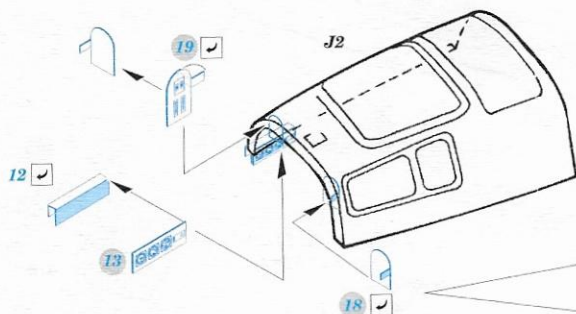

☯ SYMMETRICAL ASSEMBLY
SYMETRICKÁ MONTÁŽ

☒ REMOVE
ODSTRANIT

☒ GRIND
OBROUSIT

☒ DRILL HOLE
VRTAT OTVOR

1 COLORED ETCHED PARTS
LEPTANÉ BAREVNÉ DÍLY

1 ETCHED PARTS
LEPTANÉ NEBAREVNÉ DÍLY

1 ORIGINAL KIT PARTS
PŮVODNÍ DÍLY STAVEBNICE

☑ BEND
OHNOUT

? OPTION
VOLBA

☒ REPLACE
NAHRADIT

ORIGINAL KIT PARTS
PŮVODNÍ DÍLY STAVEBNICE

PHOTO-ETCHED PARTS
LEPTANÉ DÍLY

PARTS TO BE REMOVED
DÍLY K ODSTRANĚNÍ

FILL
TMELIT

top view