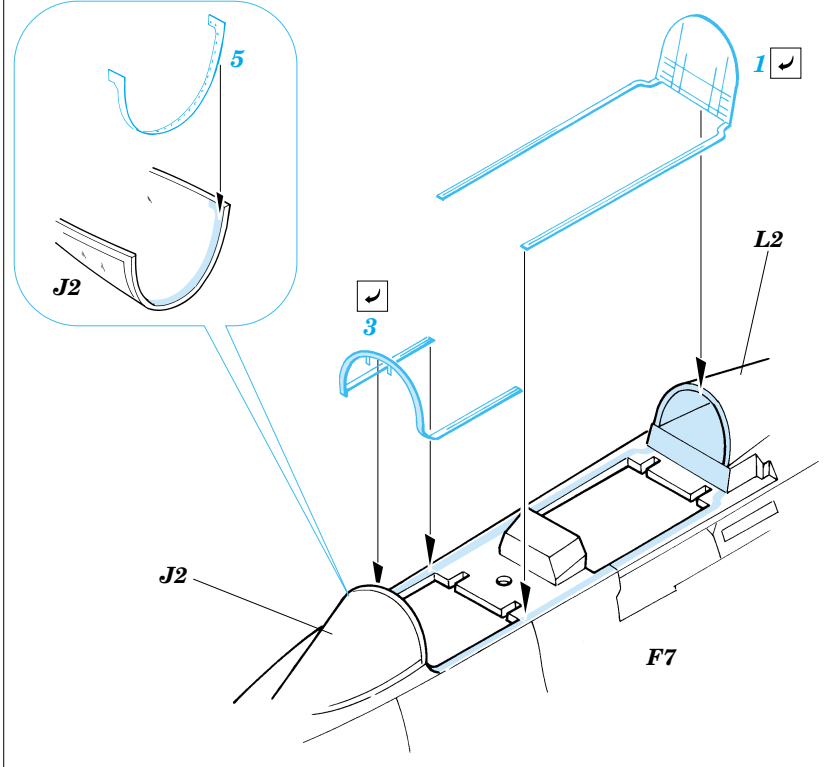

# Mitsubishi F-2B

1/48 scale detail set for Hasegawa kit • sada detailů pro model 1/48 Hasegawa

eduard

48 475

- APPLY EXPRESS MASK AND PAINT BEFORE GLUING  
POUŽÍT EXPRESS MASK NABARVIT PŘED SLEPENÍM
- SYMMETRICAL ASSEMBLY  
SYMETRICKÁ MONTÁŽ
- REMOVE  
ODSTRANIT
- GRIND  
OBROUSIT
- DRILL HOLE  
VRTAT OTVOR
- BEND  
OHNOUT
- OPTION  
VOLBA
- REPLACE  
NAHRADIT

ORIGINAL KIT PARTS  
PŮVODNÍ DÍLY STAVEBNICE
PHOTO-ETCHED PARTS  
LEPTANÉ DÍLY
PARTS TO BE REMOVED  
DÍLY K ODSTRANĚNÍ
FILL  
TMELIT

**2 sets**

4 sets

**REFERENCES:**

MODEL ART #646 12/2003  
 J-WINGS 5/2003  
<http://www.tfw.jp>