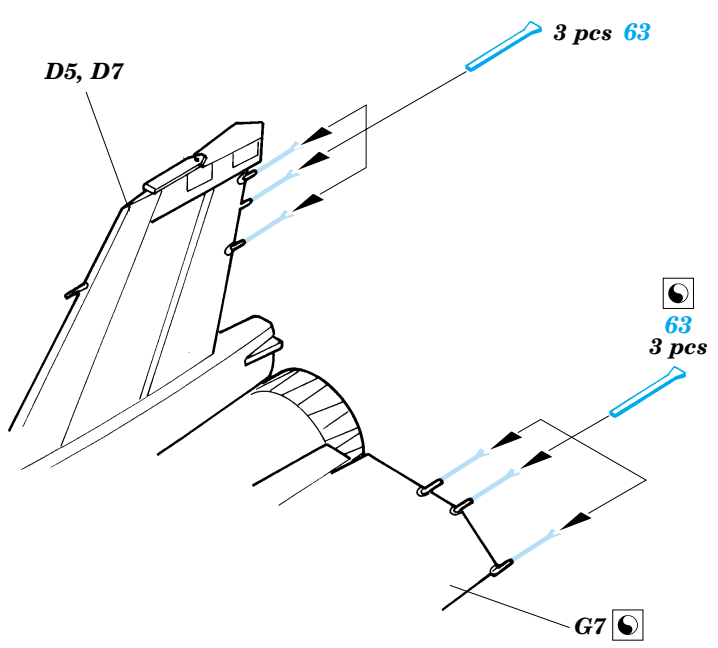

ORIGINAL KIT PARTS  
PŮVODNÍ DÍLY STAVEBNICE
PHOTO-ETCHED PARTS  
LEPTANÉ DÍLY
PARTS TO BE REMOVED  
DÍLY K ODSTRANĚNÍ
FILL  
TMELIT

**2 sets**

4 sets

**REFERENCES:**

MODEL ART #646 12/2003  
 J-WINGS 5/2003  
<http://www.tfw.jp>