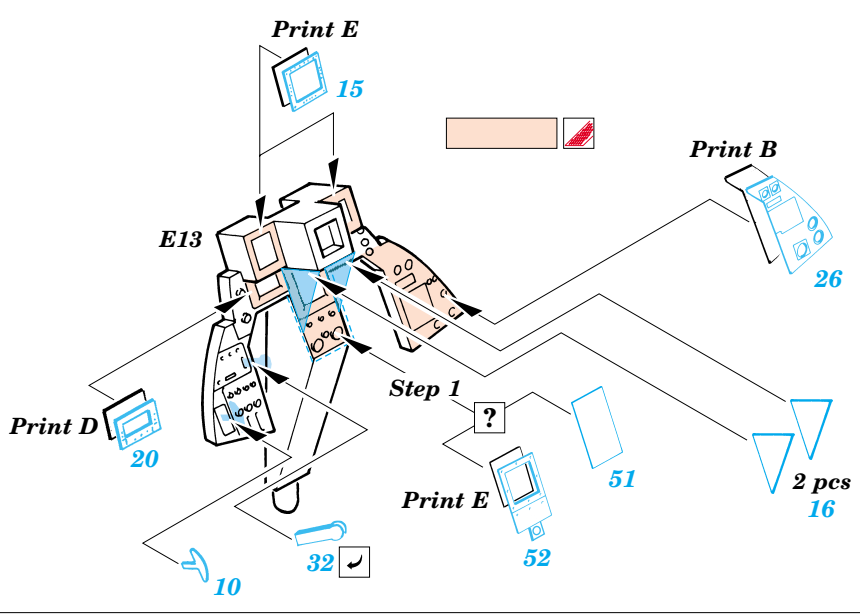

# Mitsubishi F-2B

1/48 scale detail set for Hasegawa kit • sada detailů pro model 1/48 Hasegawa

eduard

48 475

- APPLY EXPRESS MASK AND PAINT BEFORE GLUING  
POUŽÍT EXPRESS MASK NABARVIT PŘED SLEPENÍM
- SYMMETRICAL ASSEMBLY  
SYMETRICKÁ MONTÁŽ
- REMOVE  
ODSTRANIT
- GRIND  
OBROUSIT
- DRILL HOLE  
VRTAT OTVOR
- BEND  
OHNOUT
- OPTION  
VOLBA
- REPLACE  
NAHRADIT

ORIGINAL KIT PARTS  
PŮVODNÍ DÍLY STAVEBNICE
PHOTO-ETCHED PARTS  
LEPTANÉ DÍLY
PARTS TO BE REMOVED  
DÍLY K ODSTRANĚNÍ
FILL  
TMELIT

**2 sets**

4 sets

**REFERENCES:**

MODEL ART #646 12/2003  
 J-WINGS 5/2003  
<http://www.tfw.jp>