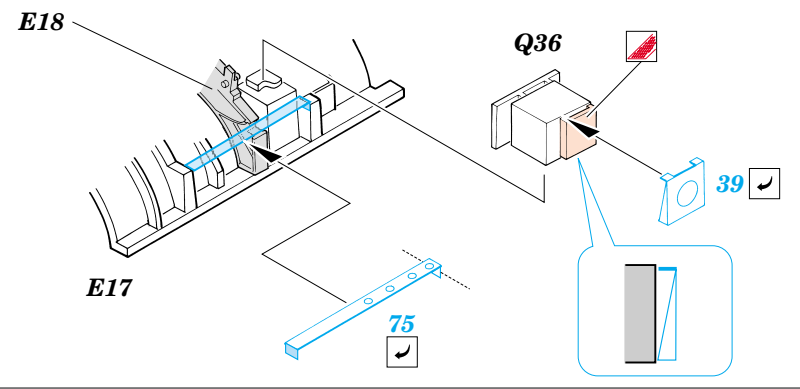

# Mitsubishi F-2B

1/48 scale detail set for Hasegawa kit • sada detailů pro model 1/48 Hasegawa

eduard

48 475

- APPLY EXPRESS MASK AND PAINT BEFORE GLUING  
POUŽÍT EXPRESS MASK NABARVIT PŘED SLEPENÍM
- SYMMETRICAL ASSEMBLY  
SYMETRICKÁ MONTÁŽ
- REMOVE  
ODSTRANIT
- GRIND  
OBROUSIT
- DRILL HOLE  
VRTAT OTVOR
- BEND  
OHNOUT
- OPTION  
VOLBA
- REPLACE  
NAHRADIT

ORIGINAL KIT PARTS  
PŮVODNÍ DÍLY STAVEBNICE
PHOTO-ETCHED PARTS  
LEPTANÉ DÍLY
PARTS TO BE REMOVED  
DÍLY K ODSTRANĚNÍ
FILL  
TMELIT

**2 sets**

4 sets

**REFERENCES:**

MODEL ART #646 12/2003  
 J-WINGS 5/2003  
<http://www.tfw.jp>