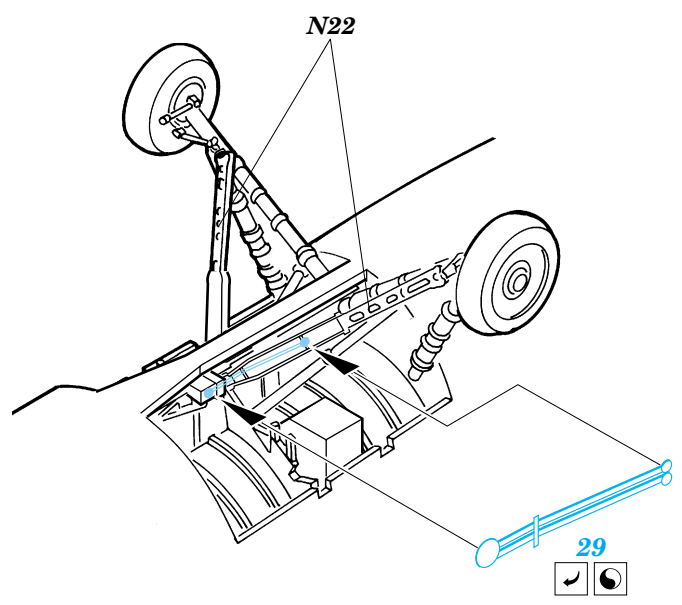

ORIGINAL KIT PARTS  
PŮVODNÍ DÍLY STAVEBNICE
PHOTO-ETCHED PARTS  
LEPTANÉ DÍLY
PARTS TO BE REMOVED  
DÍLY K ODSTRANĚNÍ
FILL  
TMELIT

**2 sets**

4 sets

**REFERENCES:**

MODEL ART #646 12/2003  
 J-WINGS 5/2003  
<http://www.tfw.jp>