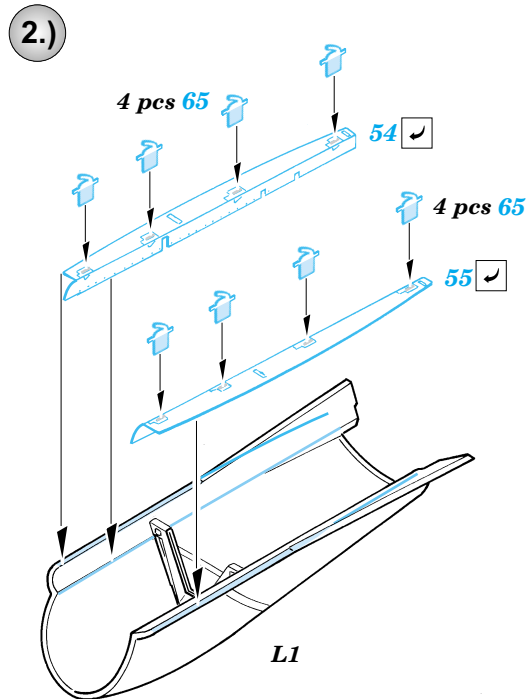

ORIGINAL KIT PARTS  
PŮVODNÍ DÍLY STAVEBNICE
PHOTO-ETCHED PARTS  
LEPTANÉ DÍLY
PARTS TO BE REMOVED  
DÍLY K ODSTRANĚNÍ
FILL  
TMELIT

**2 sets**

4 sets

**REFERENCES:**

MODEL ART #646 12/2003  
 J-WINGS 5/2003  
<http://www.tfw.jp>