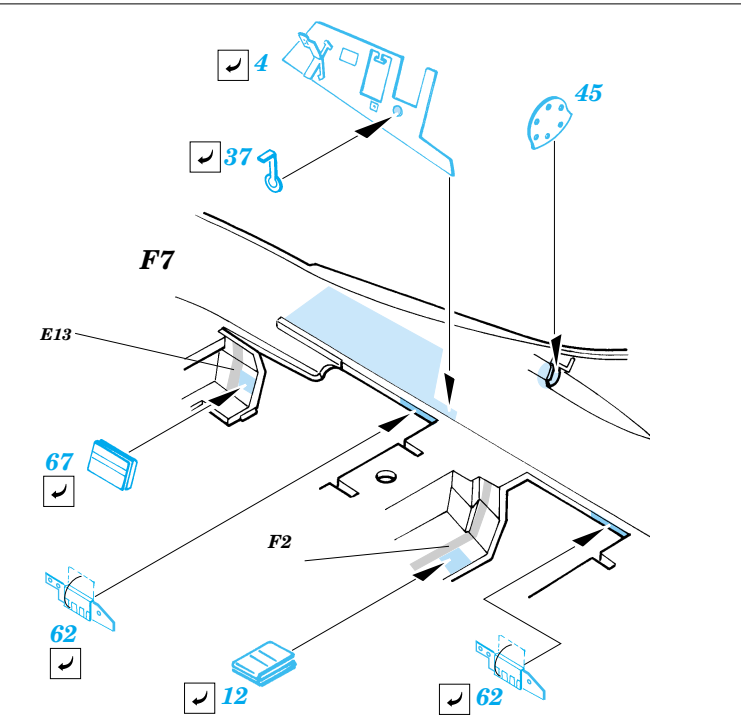

# Mitsubishi F-2B

1/48 scale detail set for Hasegawa kit • sada detailů pro model 1/48 Hasegawa

eduard

48 475

- APPLY EXPRESS MASK AND PAINT BEFORE GLUING  
POUŽÍT EXPRESS MASK NABARVIT PŘED SLEPENÍM
- SYMMETRICAL ASSEMBLY  
SYMETRICKÁ MONTÁŽ
- REMOVE  
ODSTRANIT
- GRIND  
OBROUSIT
- DRILL HOLE  
VRTAT OTVOR
- BEND  
OHNOUT
- OPTION  
VOLBA
- REPLACE  
NAHRADIT

ORIGINAL KIT PARTS  
PŮVODNÍ DÍLY STAVEBNICE
PHOTO-ETCHED PARTS  
LEPTANÉ DÍLY
PARTS TO BE REMOVED  
DÍLY K ODSTRANĚNÍ
FILL  
TMELIT

**2 sets**

4 sets

**REFERENCES:**

MODEL ART #646 12/2003  
 J-WINGS 5/2003  
<http://www.tfw.jp>