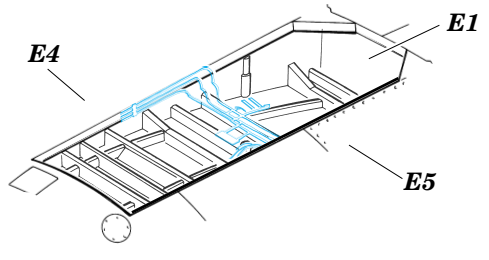

# Mitsubishi F-2B

1/48 scale detail set for Hasegawa kit • sada detailů pro model 1/48 Hasegawa

eduard

48 475

- APPLY EXPRESS MASK AND PAINT BEFORE GLUING  
POUŽÍT EXPRESS MASK NABARVIT PŘED SLEPENÍM
- SYMMETRICAL ASSEMBLY  
SYMETRICKÁ MONTÁŽ
- REMOVE  
ODSTRANIT
- GRIND  
OBROUSIT
- DRILL HOLE  
VRTAT OTVOR
- BEND  
OHNOUT
- OPTION  
VOLBA
- REPLACE  
NAHRADIT

ORIGINAL KIT PARTS  
PŮVODNÍ DÍLY STAVEBNICE
PHOTO-ETCHED PARTS  
LEPTANÉ DÍLY
PARTS TO BE REMOVED  
DÍLY K ODSTRANĚNÍ
FILL  
TMELIT

**2 sets**

4 sets

**REFERENCES:**

MODEL ART #646 12/2003  
 J-WINGS 5/2003  
<http://www.tfw.jp>