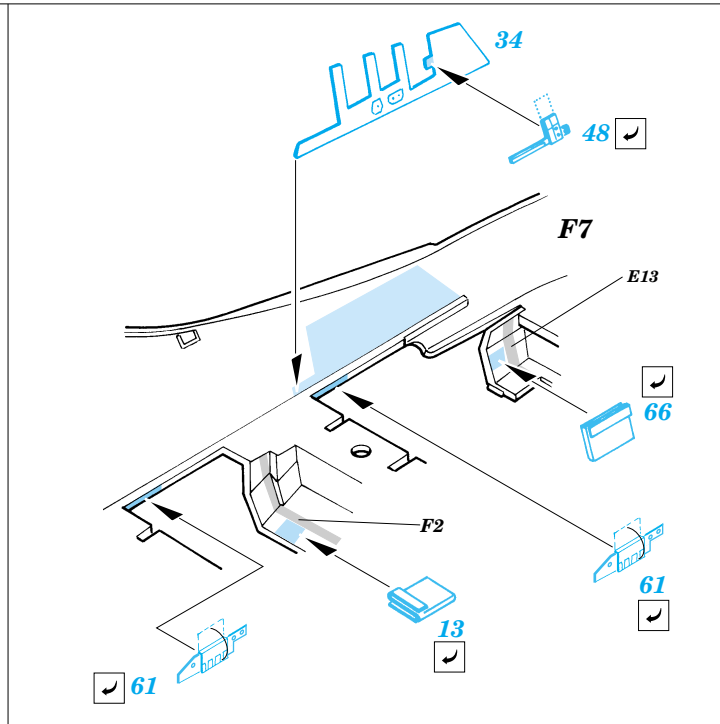

# Mitsubishi F-2B

1/48 scale detail set for Hasegawa kit • sada detailů pro model 1/48 Hasegawa

eduard

48 475

- APPLY EXPRESS MASK AND PAINT BEFORE GLUING  
POUŽÍT EXPRESS MASK NABARVIT PŘED SLEPENÍM
- SYMMETRICAL ASSEMBLY  
SYMETRICKÁ MONTÁŽ
- REMOVE  
ODSTRANIT
- GRIND  
OBROUSIT
- DRILL HOLE  
VRTAT OTVOR
- BEND  
OHNOUT
- OPTION  
VOLBA
- REPLACE  
NAHRADIT

ORIGINAL KIT PARTS  
PŮVODNÍ DÍLY STAVEBNICE
PHOTO-ETCHED PARTS  
LEPTANÉ DÍLY
PARTS TO BE REMOVED  
DÍLY K ODSTRANĚNÍ
FILL  
TMELIT

**2 sets**

4 sets

**REFERENCES:**

MODEL ART #646 12/2003  
 J-WINGS 5/2003  
<http://www.tfw.jp>