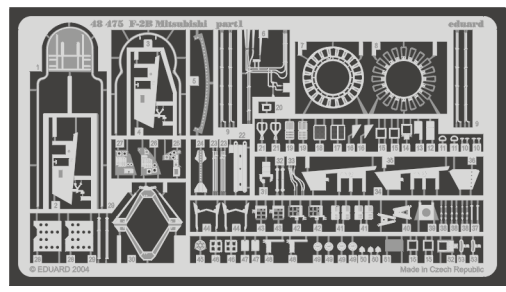

# Mitsubishi F-2B

1/48 scale detail set for Hasegawa kit • sada detailů pro model 1/48 Hasegawa

eduard

48 475

- APPLY EXPRESS MASK AND PAINT BEFORE GLUING  
POUŽÍT EXPRESS MASK NABARVIT PŘED SLEPENÍM
- SYMMETRICAL ASSEMBLY  
SYMETRICKÁ MONTÁŽ
- REMOVE  
ODSTRANIT
- GRIND  
OBROUSIT
- DRILL HOLE  
VRTAT OTVOR
- BEND  
OHNOUT
- OPTION  
VOLBA
- REPLACE  
NAHRADIT

ORIGINAL KIT PARTS  
PŮVODNÍ DÍLY STAVEBNICE
PHOTO-ETCHED PARTS  
LEPTANÉ DÍLY
PARTS TO BE REMOVED  
DÍLY K ODSTRANĚNÍ
FILL  
TMELIT

**2 sets**

4 sets

**REFERENCES:**

MODEL ART #646 12/2003  
 J-WINGS 5/2003  
<http://www.tfw.jp>