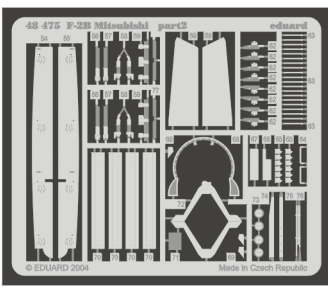

# Mitsubishi F-2B

1/48 scale detail set for Hasegawa kit • sada detailů pro model 1/48 Hasegawa

eduard

48 475

- APPLY EXPRESS MASK AND PAINT BEFORE GLUING  
POUŽÍT EXPRESS MASK NABARVIT PŘED SLEPENÍM
- SYMMETRICAL ASSEMBLY  
SYMETRICKÁ MONTÁŽ
- REMOVE  
ODSTRANIT
- GRIND  
OBROUSIT
- DRILL HOLE  
VRTAT OTVOR
- BEND  
OHNOUT
- OPTION  
VOLBA
- REPLACE  
NAHRADIT

ORIGINAL KIT PARTS  
PŮVODNÍ DÍLY STAVEBNICE
PHOTO-ETCHED PARTS  
LEPTANÉ DÍLY
PARTS TO BE REMOVED  
DÍLY K ODSTRANĚNÍ
FILL  
TMELIT

**2 sets**

4 sets

**REFERENCES:**

MODEL ART #646 12/2003  
 J-WINGS 5/2003  
<http://www.tfw.jp>