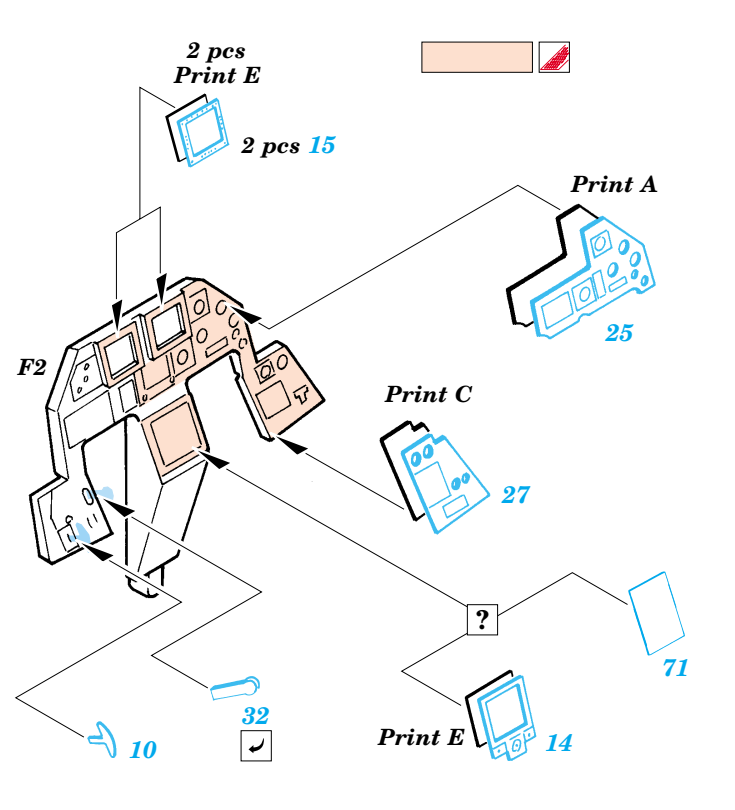

# Mitsubishi F-2B

1/48 scale detail set for Hasegawa kit • sada detailů pro model 1/48 Hasegawa

eduard

48 475

- APPLY EXPRESS MASK AND PAINT BEFORE GLUING  
POUŽÍT EXPRESS MASK NABARVIT PŘED SLEPENÍM
- SYMMETRICAL ASSEMBLY  
SYMETRICKÁ MONTÁŽ
- REMOVE  
ODSTRANIT
- GRIND  
OBROUSIT
- DRILL HOLE  
VRTAT OTVOR
- BEND  
OHNOUT
- OPTION  
VOLBA
- REPLACE  
NAHRADIT

ORIGINAL KIT PARTS  
PŮVODNÍ DÍLY STAVEBNICE
PHOTO-ETCHED PARTS  
LEPTANÉ DÍLY
PARTS TO BE REMOVED  
DÍLY K ODSTRANĚNÍ
FILL  
TMELIT

**2 sets**

4 sets

**REFERENCES:**

MODEL ART #646 12/2003  
 J-WINGS 5/2003  
<http://www.tfw.jp>