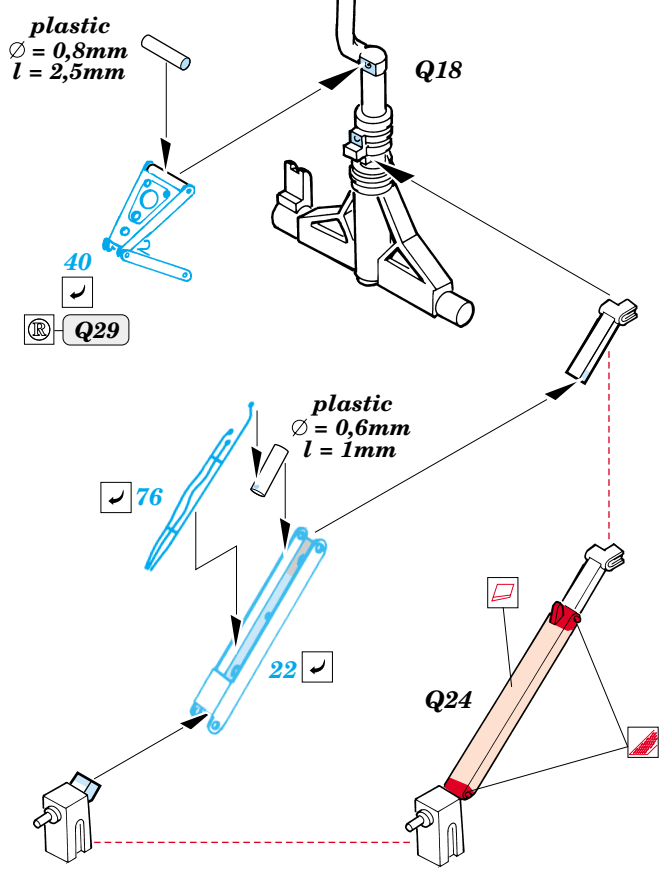

# Mitsubishi F-2B

1/48 scale detail set for Hasegawa kit • sada detailů pro model 1/48 Hasegawa

eduard

48 475

- APPLY EXPRESS MASK AND PAINT BEFORE GLUING  
POUŽÍT EXPRESS MASK NABARVIT PŘED SLEPENÍM
- SYMMETRICAL ASSEMBLY  
SYMETRICKÁ MONTÁŽ
- REMOVE  
ODSTRANIT
- GRIND  
OBROUSIT
- DRILL HOLE  
VRTAT OTVOR
- BEND  
OHNOUT
- OPTION  
VOLBA
- REPLACE  
NAHRADIT

ORIGINAL KIT PARTS  
PŮVODNÍ DÍLY STAVEBNICE
PHOTO-ETCHED PARTS  
LEPTANÉ DÍLY
PARTS TO BE REMOVED  
DÍLY K ODSTRANĚNÍ
FILL  
TMELIT

**2 sets**

4 sets

**REFERENCES:**

MODEL ART #646 12/2003  
 J-WINGS 5/2003  
<http://www.tfw.jp>