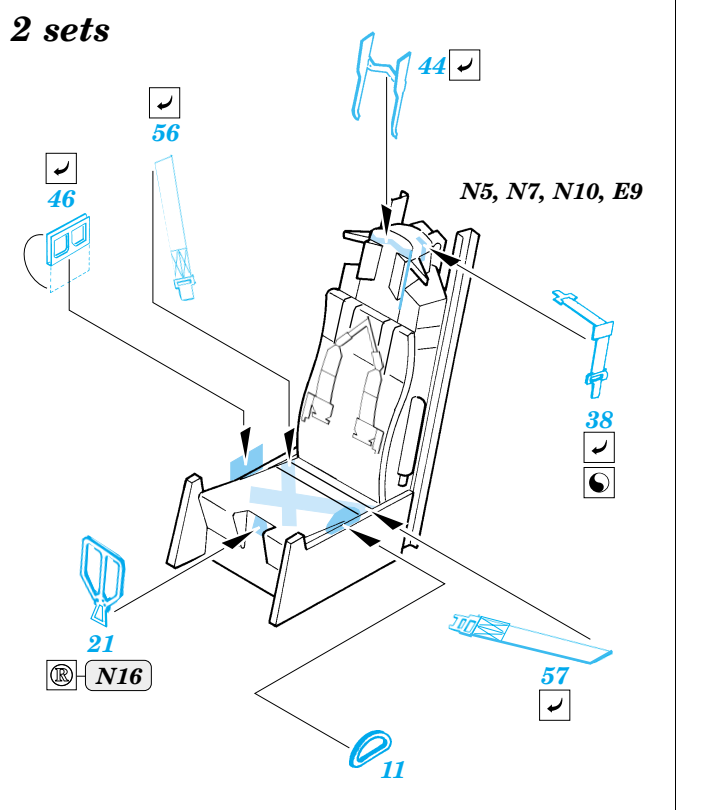

# Mitsubishi F-2B

1/48 scale detail set for Hasegawa kit • sada detailů pro model 1/48 Hasegawa

eduard

48 475

- APPLY EXPRESS MASK AND PAINT BEFORE GLUING  
POUŽÍT EXPRESS MASK NABARVIT PŘED SLEPENÍM
- SYMMETRICAL ASSEMBLY  
SYMETRICKÁ MONTÁŽ
- REMOVE  
ODSTRANIT
- GRIND  
OBROUSIT
- DRILL HOLE  
VRTAT OTVOR
- BEND  
OHNOUT
- OPTION  
VOLBA
- REPLACE  
NAHRADIT

ORIGINAL KIT PARTS  
PŮVODNÍ DÍLY STAVEBNICE
PHOTO-ETCHED PARTS  
LEPTANÉ DÍLY
PARTS TO BE REMOVED  
DÍLY K ODSTRANĚNÍ
FILL  
TMELIT

**2 sets**

4 sets

**REFERENCES:**

MODEL ART #646 12/2003  
 J-WINGS 5/2003  
<http://www.tfw.jp>