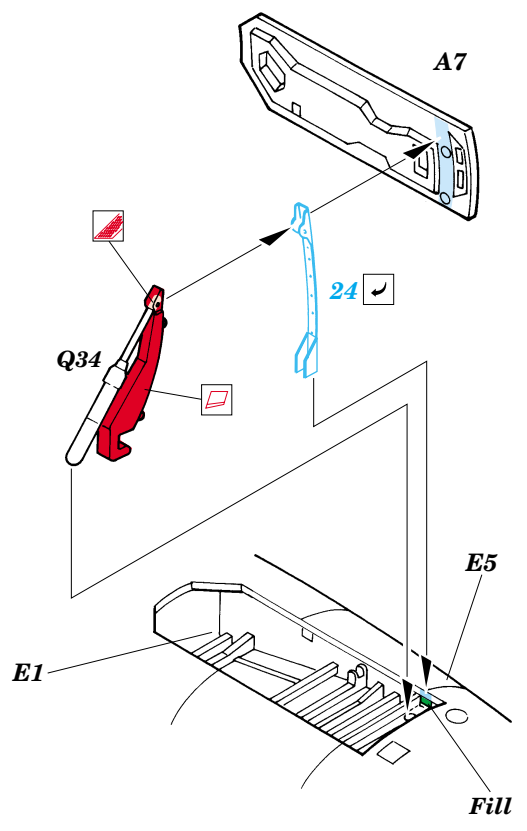

# Mitsubishi F-2B

1/48 scale detail set for Hasegawa kit • sada detailů pro model 1/48 Hasegawa

eduard

48 475

- APPLY EXPRESS MASK AND PAINT BEFORE GLUING  
POUŽÍT EXPRESS MASK NABARVIT PŘED SLEPENÍM
- SYMMETRICAL ASSEMBLY  
SYMETRICKÁ MONTÁŽ
- REMOVE  
ODSTRANIT
- GRIND  
OBROUSIT
- DRILL HOLE  
VRTAT OTVOR
- BEND  
OHNOUT
- OPTION  
VOLBA
- REPLACE  
NAHRADIT

ORIGINAL KIT PARTS  
PŮVODNÍ DÍLY STAVEBNICE
PHOTO-ETCHED PARTS  
LEPTANÉ DÍLY
PARTS TO BE REMOVED  
DÍLY K ODSTRANĚNÍ
FILL  
TMELIT

**2 sets**

4 sets

**REFERENCES:**

MODEL ART #646 12/2003  
 J-WINGS 5/2003  
<http://www.tfw.jp>