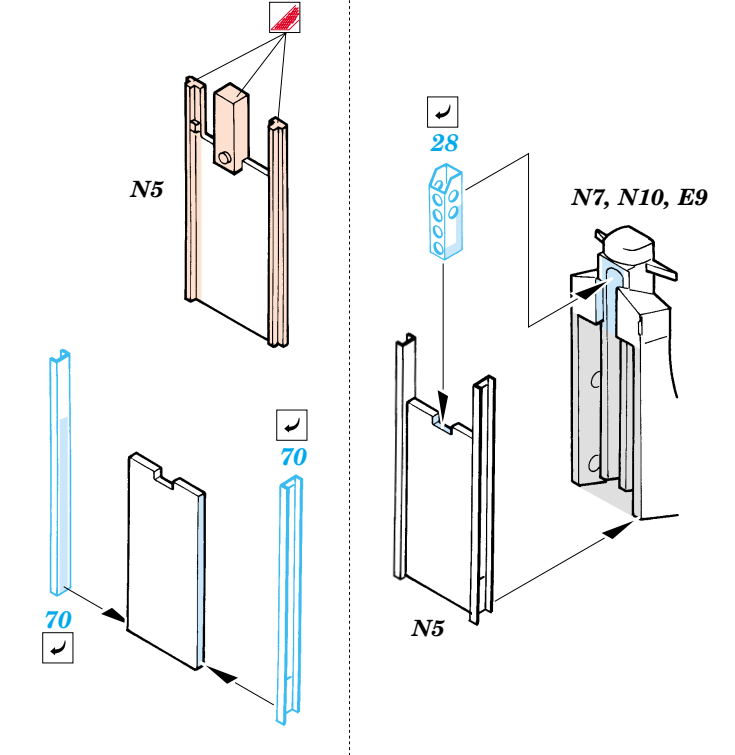

# Mitsubishi F-2B

1/48 scale detail set for Hasegawa kit • sada detailů pro model 1/48 Hasegawa

eduard

48 475

- APPLY EXPRESS MASK AND PAINT BEFORE GLUING  
POUŽÍT EXPRESS MASK NABARVIT PŘED SLEPENÍM
- SYMMETRICAL ASSEMBLY  
SYMETRICKÁ MONTÁŽ
- REMOVE  
ODSTRANIT
- GRIND  
OBROUSIT
- DRILL HOLE  
VRTAT OTVOR
- BEND  
OHNOUT
- OPTION  
VOLBA
- REPLACE  
NAHRADIT

ORIGINAL KIT PARTS  
PŮVODNÍ DÍLY STAVEBNICE
PHOTO-ETCHED PARTS  
LEPTANÉ DÍLY
PARTS TO BE REMOVED  
DÍLY K ODSTRANĚNÍ
FILL  
TMELIT

**2 sets**

4 sets

**REFERENCES:**

MODEL ART #646 12/2003  
 J-WINGS 5/2003  
<http://www.tfw.jp>