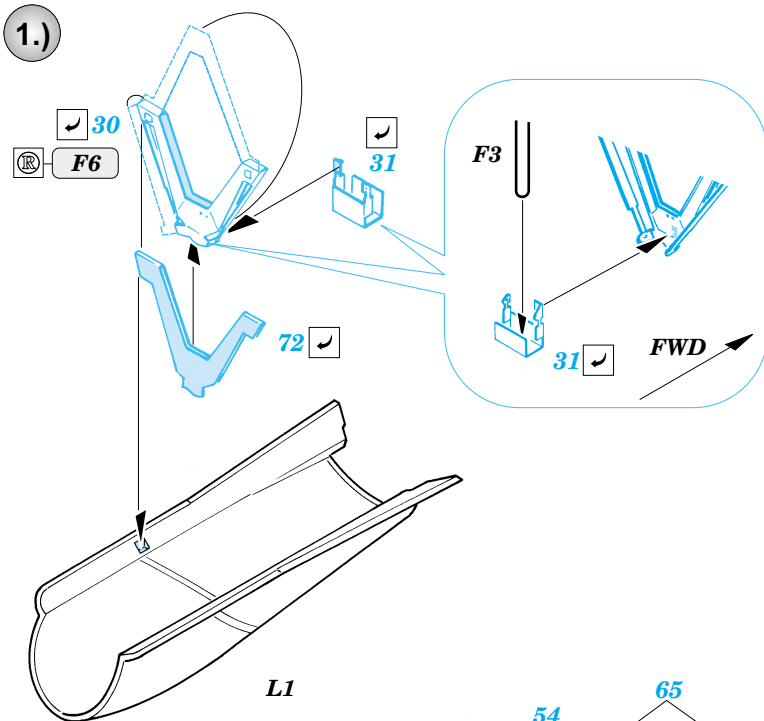

# Mitsubishi F-2B

1/48 scale detail set for Hasegawa kit • sada detailů pro model 1/48 Hasegawa

eduard

48 475

- APPLY EXPRESS MASK AND PAINT BEFORE GLUING  
POUŽÍT EXPRESS MASK NABARVIT PŘED SLEPENÍM
- SYMMETRICAL ASSEMBLY  
SYMETRICKÁ MONTÁŽ
- REMOVE  
ODSTRANIT
- GRIND  
OBROUSIT
- DRILL HOLE  
VRTAT OTVOR
- BEND  
OHNOUT
- OPTION  
VOLBA
- REPLACE  
NAHRADIT

ORIGINAL KIT PARTS  
PŮVODNÍ DÍLY STAVEBNICE
PHOTO-ETCHED PARTS  
LEPTANÉ DÍLY
PARTS TO BE REMOVED  
DÍLY K ODSTRANĚNÍ
FILL  
TMELIT

**2 sets**

4 sets

**REFERENCES:**

MODEL ART #646 12/2003  
 J-WINGS 5/2003  
<http://www.tfw.jp>