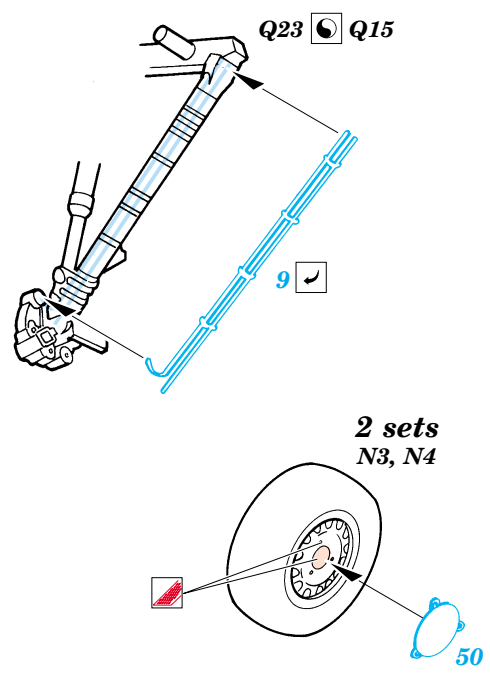

# Mitsubishi F-2B

1/48 scale detail set for Hasegawa kit • sada detailů pro model 1/48 Hasegawa

eduard

48 475

- APPLY EXPRESS MASK AND PAINT BEFORE GLUING  
POUŽÍT EXPRESS MASK NABARVIT PŘED SLEPENÍM
- SYMMETRICAL ASSEMBLY  
SYMETRICKÁ MONTÁŽ
- REMOVE  
ODSTRANIT
- GRIND  
OBROUSIT
- DRILL HOLE  
VRTAT OTVOR
- BEND  
OHNOUT
- OPTION  
VOLBA
- REPLACE  
NAHRADIT

ORIGINAL KIT PARTS  
PŮVODNÍ DÍLY STAVEBNICE
PHOTO-ETCHED PARTS  
LEPTANÉ DÍLY
PARTS TO BE REMOVED  
DÍLY K ODSTRANĚNÍ
FILL  
TMELIT

**2 sets**

4 sets

**REFERENCES:**

MODEL ART #646 12/2003  
 J-WINGS 5/2003  
<http://www.tfw.jp>