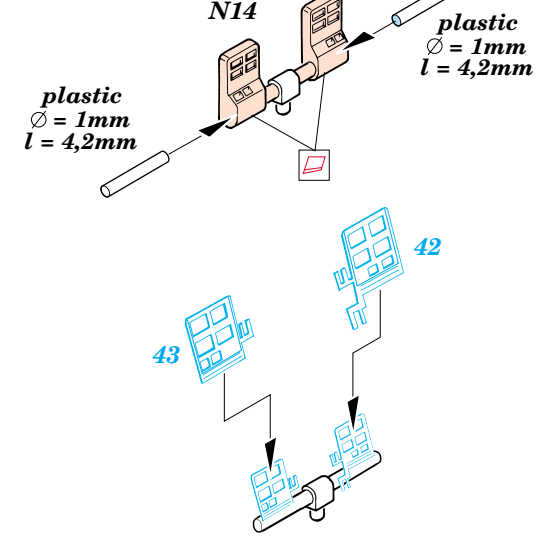

# Mitsubishi F-2B

1/48 scale detail set for Hasegawa kit • sada detailů pro model 1/48 Hasegawa

eduard

48 475

- APPLY EXPRESS MASK AND PAINT BEFORE GLUING  
POUŽÍT EXPRESS MASK NABARVIT PŘED SLEPENÍM
- SYMMETRICAL ASSEMBLY  
SYMETRICKÁ MONTÁŽ
- REMOVE  
ODSTRANIT
- GRIND  
OBROUSIT
- DRILL HOLE  
VRTAT OTVOR
- BEND  
OHNOUT
- OPTION  
VOLBA
- REPLACE  
NAHRADIT

ORIGINAL KIT PARTS  
PŮVODNÍ DÍLY STAVEBNICE
PHOTO-ETCHED PARTS  
LEPTANÉ DÍLY
PARTS TO BE REMOVED  
DÍLY K ODSTRANĚNÍ
FILL  
TMELIT

**2 sets**

4 sets

**REFERENCES:**

MODEL ART #646 12/2003  
 J-WINGS 5/2003  
<http://www.tfw.jp>