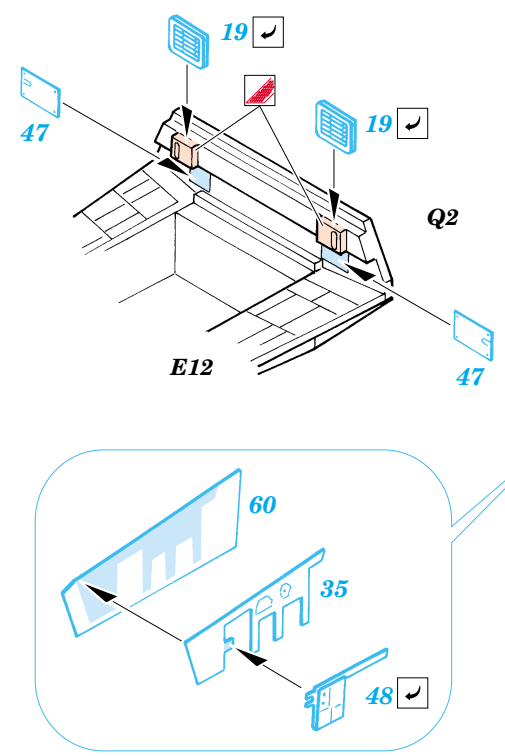

# Mitsubishi F-2B

1/48 scale detail set for Hasegawa kit • sada detailů pro model 1/48 Hasegawa

eduard

48 475

- APPLY EXPRESS MASK AND PAINT BEFORE GLUING  
POUŽÍT EXPRESS MASK NABARVIT PŘED SLEPENÍM
- SYMMETRICAL ASSEMBLY  
SYMETRICKÁ MONTÁŽ
- REMOVE  
ODSTRANIT
- GRIND  
OBROUSIT
- DRILL HOLE  
VRTAT OTVOR
- BEND  
OHNOUT
- OPTION  
VOLBA
- REPLACE  
NAHRADIT

ORIGINAL KIT PARTS  
PŮVODNÍ DÍLY STAVEBNICE
PHOTO-ETCHED PARTS  
LEPTANÉ DÍLY
PARTS TO BE REMOVED  
DÍLY K ODSTRANĚNÍ
FILL  
TMELIT

**2 sets**

4 sets

**REFERENCES:**

MODEL ART #646 12/2003  
 J-WINGS 5/2003  
<http://www.tfw.jp>