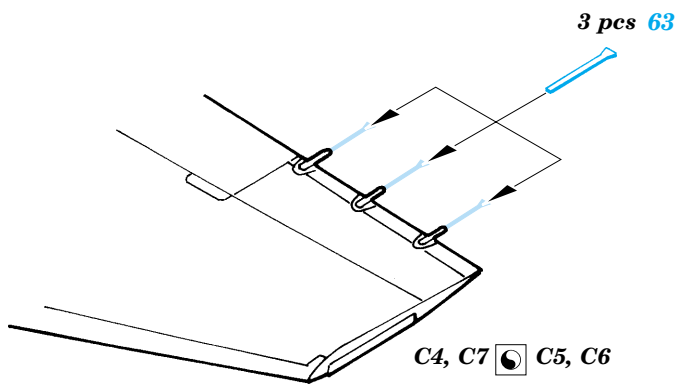

ORIGINAL KIT PARTS  
PŮVODNÍ DÍLY STAVEBNICE
PHOTO-ETCHED PARTS  
LEPTANÉ DÍLY
PARTS TO BE REMOVED  
DÍLY K ODSTRANĚNÍ
FILL  
TMELIT

**2 sets**

4 sets

**REFERENCES:**

MODEL ART #646 12/2003  
 J-WINGS 5/2003  
<http://www.tfw.jp>