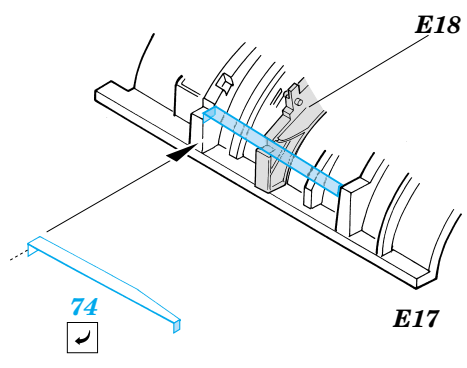

# Mitsubishi F-2B

1/48 scale detail set for Hasegawa kit • sada detailů pro model 1/48 Hasegawa

eduard

48 475

- APPLY EXPRESS MASK AND PAINT BEFORE GLUING  
POUŽÍT EXPRESS MASK NABARVIT PŘED SLEPENÍM
- SYMMETRICAL ASSEMBLY  
SYMETRICKÁ MONTÁŽ
- REMOVE  
ODSTRANIT
- GRIND  
OBROUSIT
- DRILL HOLE  
VRTAT OTVOR
- BEND  
OHNOUT
- OPTION  
VOLBA
- REPLACE  
NAHRADIT

ORIGINAL KIT PARTS  
PŮVODNÍ DÍLY STAVEBNICE
PHOTO-ETCHED PARTS  
LEPTANÉ DÍLY
PARTS TO BE REMOVED  
DÍLY K ODSTRANĚNÍ
FILL  
TMELIT

**2 sets**

4 sets

**REFERENCES:**

MODEL ART #646 12/2003  
 J-WINGS 5/2003  
<http://www.tfw.jp>