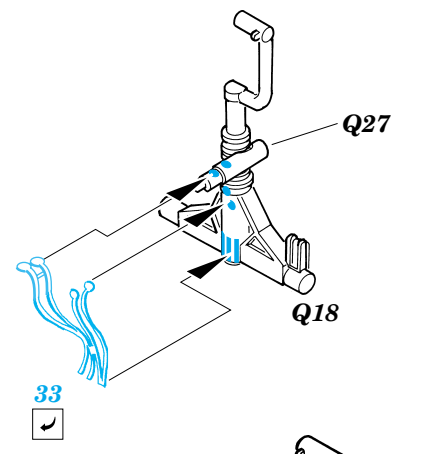

ORIGINAL KIT PARTS  
PŮVODNÍ DÍLY STAVEBNICE
PHOTO-ETCHED PARTS  
LEPTANÉ DÍLY
PARTS TO BE REMOVED  
DÍLY K ODSTRANĚNÍ
FILL  
TMELIT

**2 sets**

4 sets

**REFERENCES:**

MODEL ART #646 12/2003  
 J-WINGS 5/2003  
<http://www.tfw.jp>