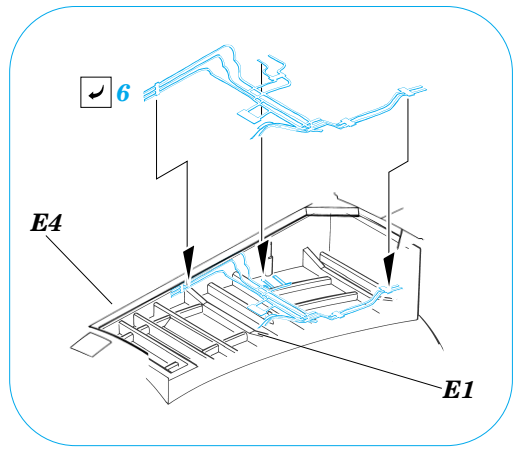

# Mitsubishi F-2B

1/48 scale detail set for Hasegawa kit • sada detailů pro model 1/48 Hasegawa

eduard

48 475

- APPLY EXPRESS MASK AND PAINT BEFORE GLUING  
POUŽÍT EXPRESS MASK NABARVIT PŘED SLEPENÍM
- SYMMETRICAL ASSEMBLY  
SYMETRICKÁ MONTÁŽ
- REMOVE  
ODSTRANIT
- GRIND  
OBROUSIT
- DRILL HOLE  
VRTAT OTVOR
- BEND  
OHNOUT
- OPTION  
VOLBA
- REPLACE  
NAHRADIT

ORIGINAL KIT PARTS  
PŮVODNÍ DÍLY STAVEBNICE
PHOTO-ETCHED PARTS  
LEPTANÉ DÍLY
PARTS TO BE REMOVED  
DÍLY K ODSTRANĚNÍ
FILL  
TMELIT

**2 sets**

4 sets

**REFERENCES:**

MODEL ART #646 12/2003  
 J-WINGS 5/2003  
<http://www.tfw.jp>