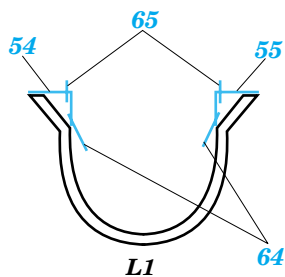

ORIGINAL KIT PARTS  
PŮVODNÍ DÍLY STAVEBNICE
PHOTO-ETCHED PARTS  
LEPTANÉ DÍLY
PARTS TO BE REMOVED  
DÍLY K ODSTRANĚNÍ
FILL  
TMELIT

**2 sets**

4 sets

**REFERENCES:**

MODEL ART #646 12/2003  
 J-WINGS 5/2003  
<http://www.tfw.jp>