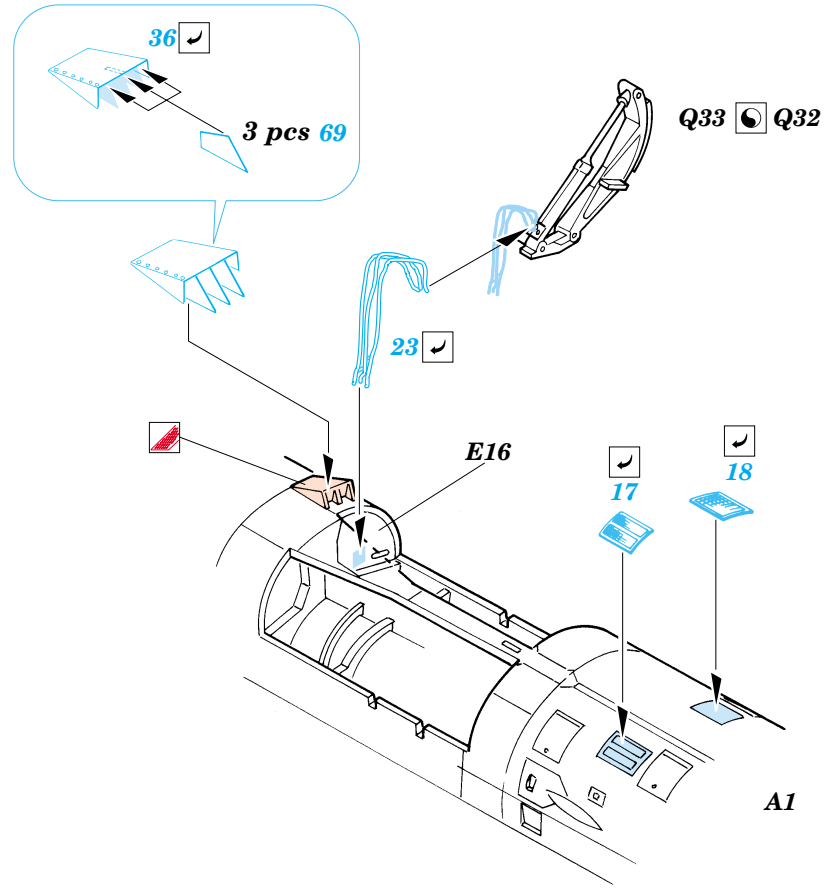

# Mitsubishi F-2B

1/48 scale detail set for Hasegawa kit • sada detailů pro model 1/48 Hasegawa

eduard

48 475

- APPLY EXPRESS MASK AND PAINT BEFORE GLUING  
POUŽÍT EXPRESS MASK NABARVIT PŘED SLEPENÍM
- SYMMETRICAL ASSEMBLY  
SYMETRICKÁ MONTÁŽ
- REMOVE  
ODSTRANIT
- GRIND  
OBROUSIT
- DRILL HOLE  
VRTAT OTVOR
- BEND  
OHNOUT
- OPTION  
VOLBA
- REPLACE  
NAHRADIT

ORIGINAL KIT PARTS  
PŮVODNÍ DÍLY STAVEBNICE
PHOTO-ETCHED PARTS  
LEPTANÉ DÍLY
PARTS TO BE REMOVED  
DÍLY K ODSTRANĚNÍ
FILL  
TMELIT

**2 sets**

4 sets

**REFERENCES:**

MODEL ART #646 12/2003  
 J-WINGS 5/2003  
<http://www.tfw.jp>