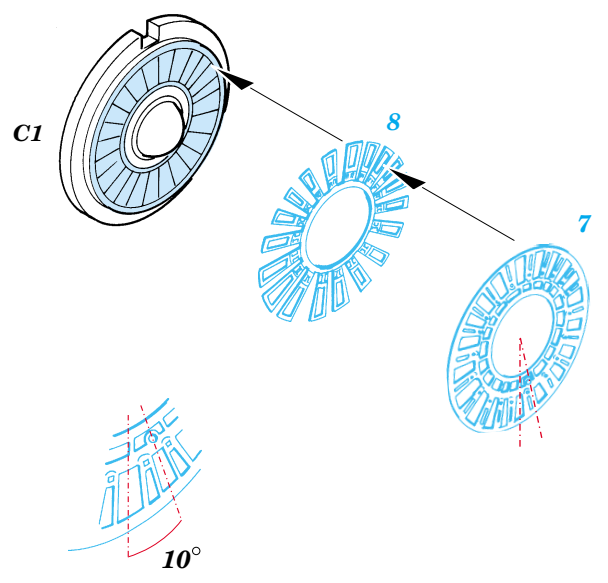

# Mitsubishi F-2B

1/48 scale detail set for Hasegawa kit • sada detailů pro model 1/48 Hasegawa

eduard

48 475

- APPLY EXPRESS MASK AND PAINT BEFORE GLUING  
POUŽÍT EXPRESS MASK NABARVIT PŘED SLEPENÍM
- SYMMETRICAL ASSEMBLY  
SYMETRICKÁ MONTÁŽ
- REMOVE  
ODSTRANIT
- GRIND  
OBROUSIT
- DRILL HOLE  
VRTAT OTVOR
- BEND  
OHNOUT
- OPTION  
VOLBA
- REPLACE  
NAHRADIT

ORIGINAL KIT PARTS  
PŮVODNÍ DÍLY STAVEBNICE
PHOTO-ETCHED PARTS  
LEPTANÉ DÍLY
PARTS TO BE REMOVED  
DÍLY K ODSTRANĚNÍ
FILL  
TMELIT

**2 sets**

4 sets

**REFERENCES:**

MODEL ART #646 12/2003  
 J-WINGS 5/2003  
<http://www.tfw.jp>