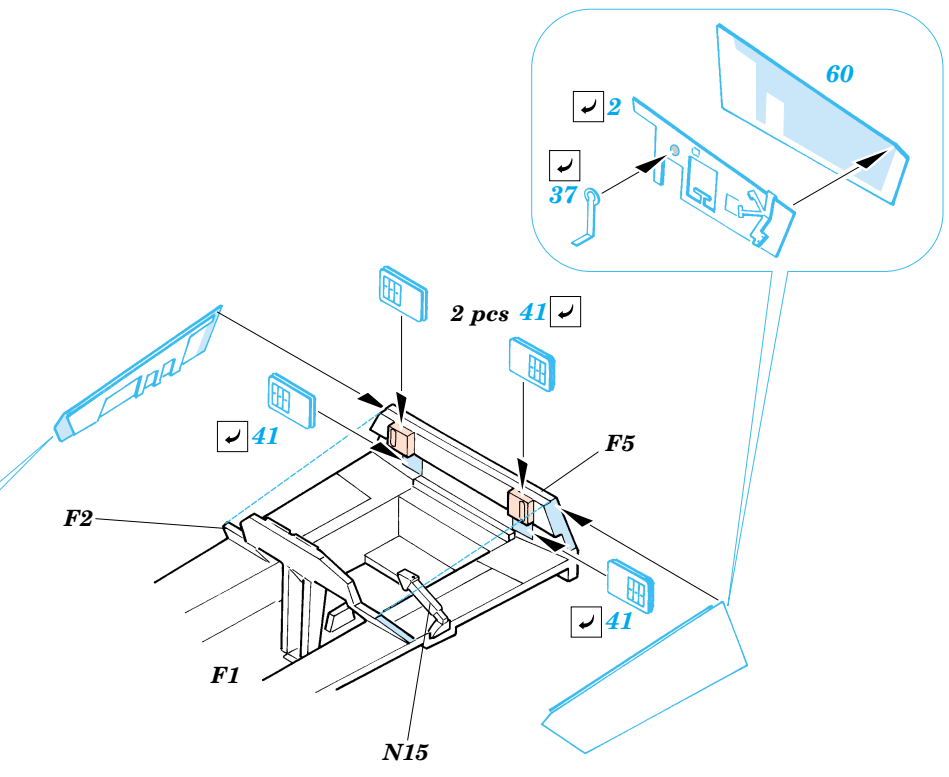

# Mitsubishi F-2B

1/48 scale detail set for Hasegawa kit • sada detailů pro model 1/48 Hasegawa

eduard

48 475

- APPLY EXPRESS MASK AND PAINT BEFORE GLUING  
POUŽÍT EXPRESS MASK NABARVIT PŘED SLEPENÍM
- SYMMETRICAL ASSEMBLY  
SYMETRICKÁ MONTÁŽ
- REMOVE  
ODSTRANIT
- GRIND  
OBROUSIT
- DRILL HOLE  
VRTAT OTVOR
- BEND  
OHNOUT
- OPTION  
VOLBA
- REPLACE  
NAHRADIT

ORIGINAL KIT PARTS  
PŮVODNÍ DÍLY STAVEBNICE
PHOTO-ETCHED PARTS  
LEPTANÉ DÍLY
PARTS TO BE REMOVED  
DÍLY K ODSTRANĚNÍ
FILL  
TMELIT

**2 sets**

4 sets

**REFERENCES:**

MODEL ART #646 12/2003  
 J-WINGS 5/2003  
<http://www.tfw.jp>