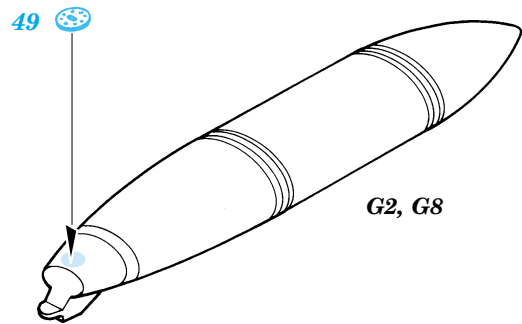

ORIGINAL KIT PARTS  
PŮVODNÍ DÍLY STAVEBNICE
PHOTO-ETCHED PARTS  
LEPTANÉ DÍLY
PARTS TO BE REMOVED  
DÍLY K ODSTRANĚNÍ
FILL  
TMELIT

**2 sets**

4 sets

**REFERENCES:**

MODEL ART #646 12/2003  
 J-WINGS 5/2003  
<http://www.tfw.jp>