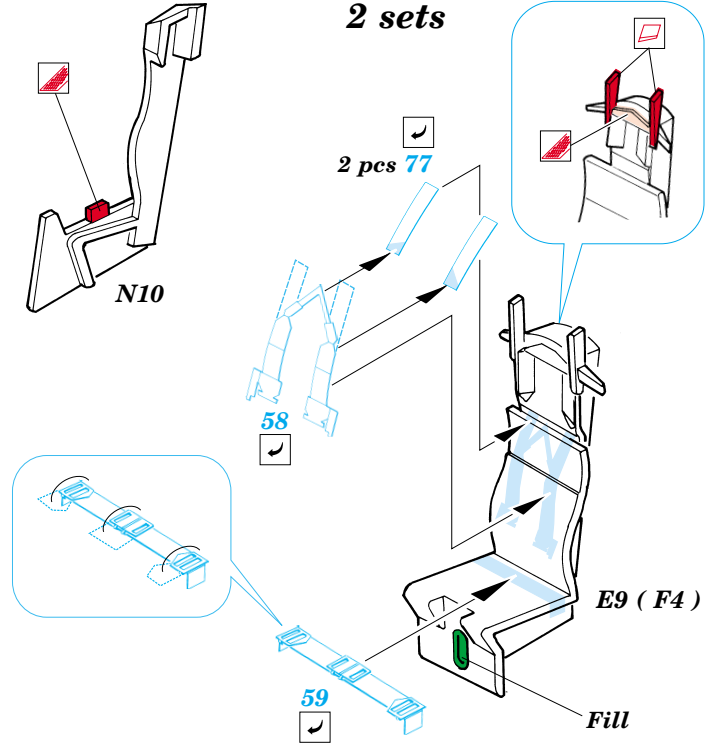

# Mitsubishi F-2B

1/48 scale detail set for Hasegawa kit • sada detailů pro model 1/48 Hasegawa

eduard

48 475

- APPLY EXPRESS MASK AND PAINT BEFORE GLUING  
POUŽÍT EXPRESS MASK NABARVIT PŘED SLEPENÍM
- SYMMETRICAL ASSEMBLY  
SYMETRICKÁ MONTÁŽ
- REMOVE  
ODSTRANIT
- GRIND  
OBROUSIT
- DRILL HOLE  
VRTAT OTVOR
- BEND  
OHNOUT
- OPTION  
VOLBA
- REPLACE  
NAHRADIT

ORIGINAL KIT PARTS  
PŮVODNÍ DÍLY STAVEBNICE
PHOTO-ETCHED PARTS  
LEPTANÉ DÍLY
PARTS TO BE REMOVED  
DÍLY K ODSTRANĚNÍ
FILL  
TMELIT

**2 sets**

4 sets

**REFERENCES:**

MODEL ART #646 12/2003  
 J-WINGS 5/2003  
<http://www.tfw.jp>