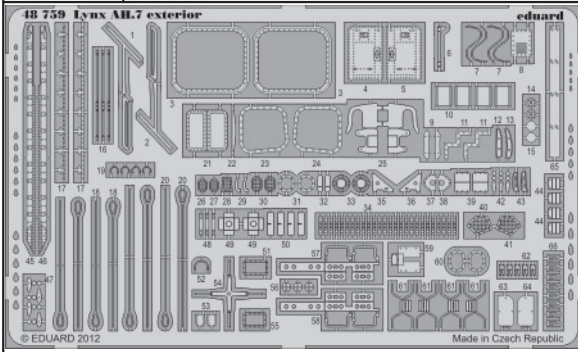

Lynx AH.7 exterior

eduard

48 759

1/48 scale detail set for AIRFIX kit • sada detailů pro model 1/48 AIRFIX

- APPLY EXPRESS MASK AND PAINT BEFORE GLUING
POUŽIT EXPRESS MASK NABARVIT PŘED SLEPENÍM
- SYMMETRICAL ASSEMBLY
SYMETRICKÁ MONTÁŽ
- REMOVE
ODSTRANIT
- GRIND
OBROUSIT
- DRILL HOLE
VRTAT OTVOR
- BEND
OHNOUT
- OPTION
VOLBA
- REPLACE
NAHRADIT

■ ORIGINAL KIT PARTS
PŮVODNÍ DÍLY STAVEBNICE
 ■ PHOTO-ETCHED PARTS
LEPTANÉ DÍLY
 ■ PARTS TO BE REMOVED
DÍLY K ODSTRANĚNÍ
 ■ FILL
TMELIT