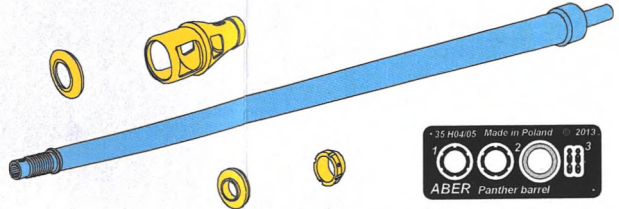

**German 7,5 cm KwK 42 L/70
gun barrel with muzzle brake for
PANTHER Ausf. G - Late & Panther II**
1/35 scale update fit to TAMIYA models & AMUSING HOBBY Prototype

ABER®

35 L36n

WWW.ABER.NET.PL

Made in Poland © 2006/2017

We advise that better method to join metal to metal is soldering. Use ABER soldering solution AF20 (doradzamy łączenie części metalowych za pomocą lutownia. Zastosuj nasz topnik AF20)