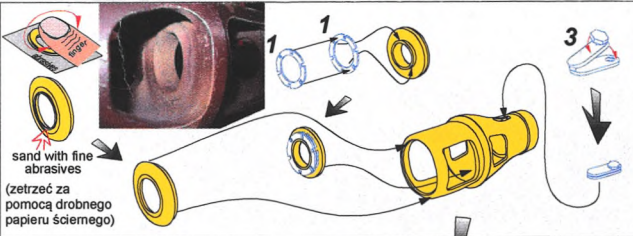

**German 7,5 cm KwK 42 L/70
gun barrel with muzzle brake for
PANTHER Ausf. G - Late & Panther II**
1/35 scale update fit to TAMIYA models & AMUSING HOBBY Prototype

ABER®

35 L36n

WWW.ABER.NET.PL

Made in Poland © 2006/2017

We advise that better method to join metal to metal is soldering. Use ABER soldering solution AF20 (doradzamy łączenie części metalowych za pomocą lutownia. Zastosuj nasz topnik AF20)