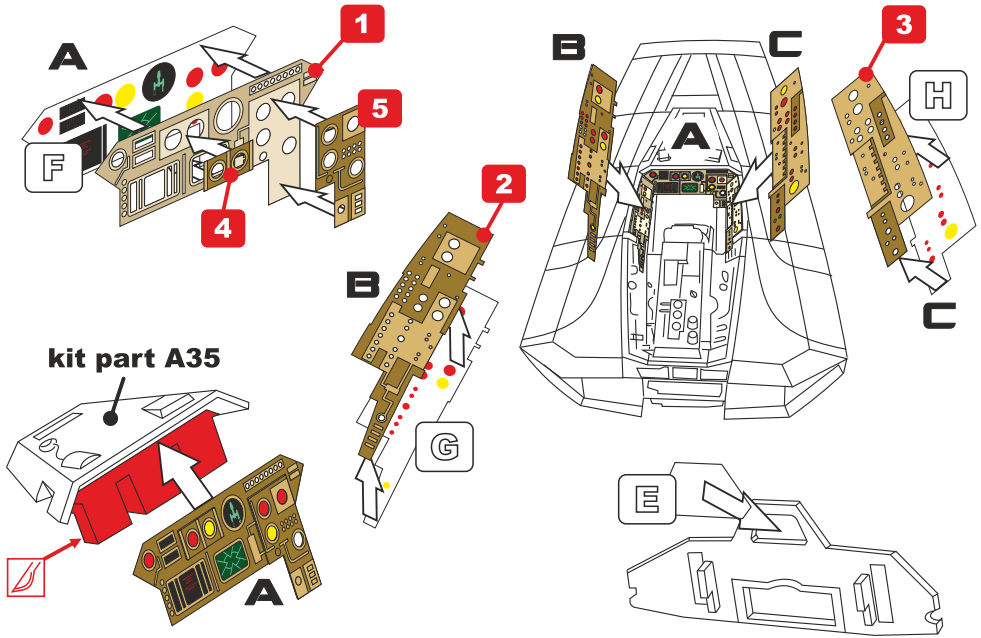

This set contain metal detail parts for upgrading scale plastic models. When upgrading the model some cutting or corrections may be necessary for parts to fit accurately.

WARNING!

This set may contain small and sharp parts. Work carefully in a ventilated and well-lit room. Safety glasses are recommended. This product is not suitable for children less than 14 years old.

Tento set obsahuje kovové díly pro úpravu a vylepšení plastického modelu. Pro přesnou aplikaci dílů může být zapotřebí přizpůsobit díly upravovaného modelu.

VAROVÁNÍ!

Tento set může obsahovat malé a ostré díly. Pracujte ve větrané a dobře osvětlené místnosti. Doporučujeme použít ochranné brýle. Tento výrobek není vhodný pro děti mladší 14let.

- | | | | | | | |
|---|--|--|--|--|--|--|
|  remove odstranit |  option volba |  opposite side protější strana |  bend ohnout |  drill vrtat |  grind brousit |  fill vytmelit |
|  PE part kovový díl |  resin part resinový díl |  decals part obtiskový díl |  mask part maska díl | | | |

01.

2x

02.

03.

04.

kit part A29.

kit part A28.

05.