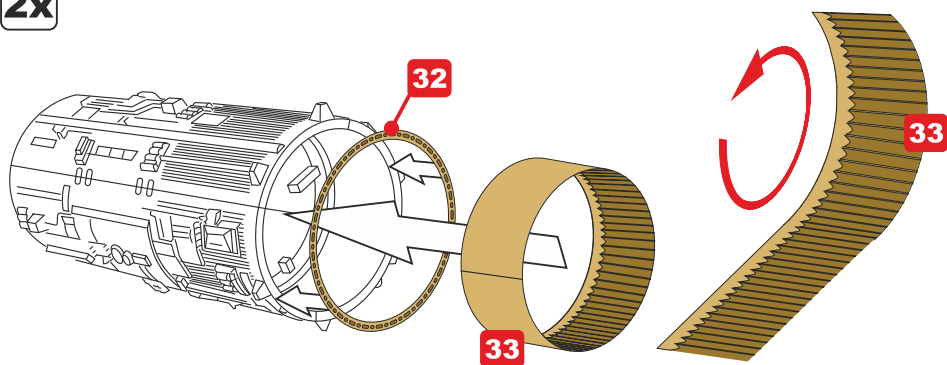

This set contain metal detail parts for upgrading scale plastic models. When upgrading the model some cutting or corrections may be necessary for parts to fit accurately.

WARNING!

This set may contain small and sharp parts. Work carefully in a ventilated and well-lit room. Safety glasses are recommended. This product is not suitable for children less than 14 years old.

Tento set obsahuje kovové díly pro úpravu a vylepšení plastického modelu. Pro přesnou aplikaci dílů může být zapotřebí přizpůsobit díly upravovaného modelu.

VAROVÁNÍ!

Tento set může obsahovat malé a ostré díly. Pracujte ve větrané a dobře osvětlené místnosti. Doporučujeme použít ochranné brýle. Tento výrobek není vhodný pro děti mladší 14let.

remove odstranit	option volba	opposite side protější strana	bend ohnout	drill vrtat	grind brousit	fill vytmelit
PE part kovový díl	resin part resinový díl	decals part obtiskový díl	mask part maska díl			

01.

2x