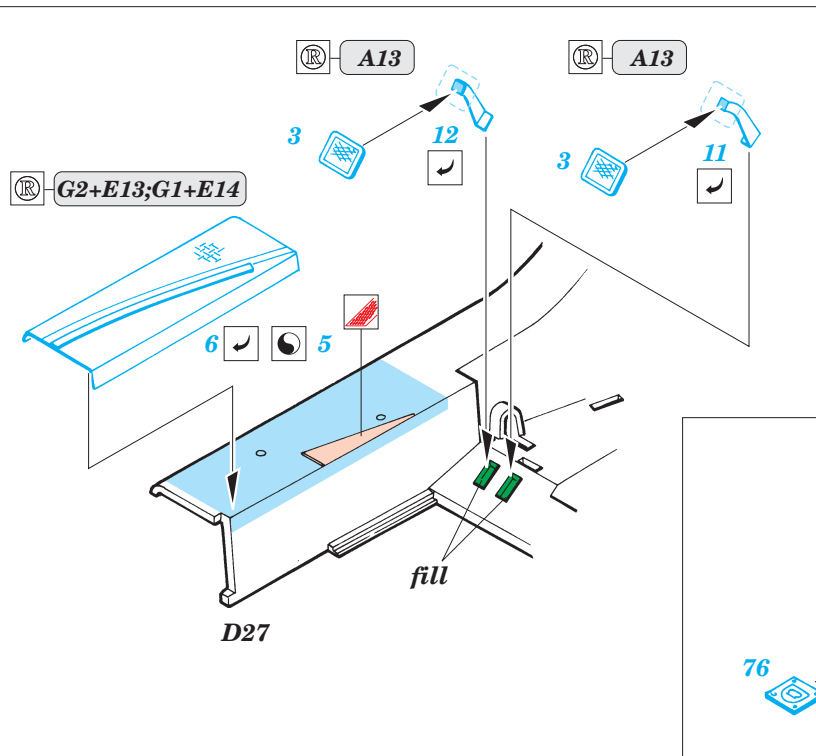

## 35 469

1/35 scale detail set for AFV kit 35 040 • sada detailů pro model 1/35 AFV 35 040

-  SYMMETRICAL ASSEMBLY  
SYMETRICKÁ MONTÁŽ
-  REMOVE  
ODSTRANIT
-  BEND  
OHNOUT
-  REPLACE  
NAHRADIT
-  GRIND  
OBROUSIT
-  OPTION  
VOLBA

 ORIGINAL KIT PARTS  
PŮVODNÍ DÍLY STAVEBNICE

 PHOTO-ETCHED PARTS  
LEPTANÉ DÍLY

 PARTS TO BE REMOVED  
DÍLY K ODSTRANĚNÍ

 FILL  
TMELIT

REFERENCES: MODEL TIME #68 / Marzo 2002

© EDUARD M.A. 2002

www.eduard.com