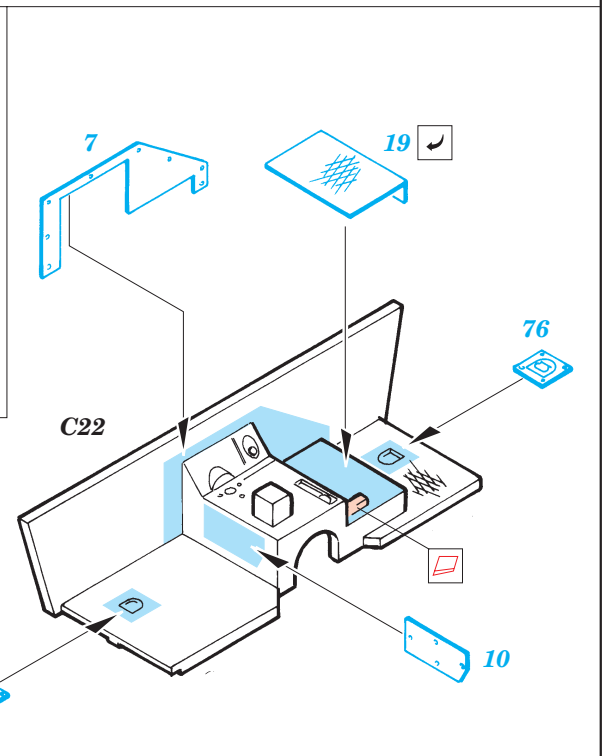

- SYMMETRICAL ASSEMBLY
  SYMETRICKÁ MONTÁŽ
- REMOVE
  ODSTRANIT
- BEND
  OHNOUT
- REPLACE
  NAHRADIT
- GRIND
  OBROUSIT
- OPTION
  VOLBA

ORIGINAL KIT PARTS
PŮVODNÍ DÍLY STAVEBNICE

PHOTO-ETCHED PARTS
LEPTANÉ DÍLY

PARTS TO BE REMOVED
DÍLY K ODSTRANĚNÍ

FILL
TMELIT