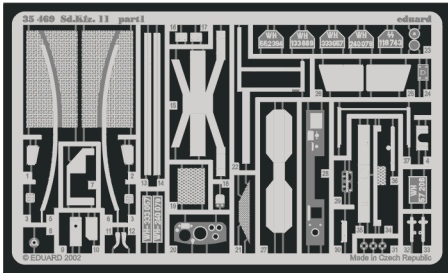

# Sd.Kfz. 11

eduard

## 35 469

1/35 scale detail set for AFV kit 35 040 • sada detailů pro model 1/35 AFV 35 040

-  SYMMETRICAL ASSEMBLY  
SYMETRICKÁ MONTÁŽ
-  REMOVE  
ODSTRANIT
-  BEND  
OHNOUT
-  REPLACE  
NAHRADIT
-  GRIND  
OBROUSIT
-  OPTION  
VOLBA

 ORIGINAL KIT PARTS  
PŮVODNÍ DÍLY STAVEBNICE

 PHOTO-ETCHED PARTS  
LEPTANÉ DÍLY

 PARTS TO BE REMOVED  
DÍLY K ODSTRANĚNÍ

 FILL  
TMELIT

REFERENCES: MODEL TIME #68 / Marzo 2002

© EDUARD M.A. 2002

www.eduard.com