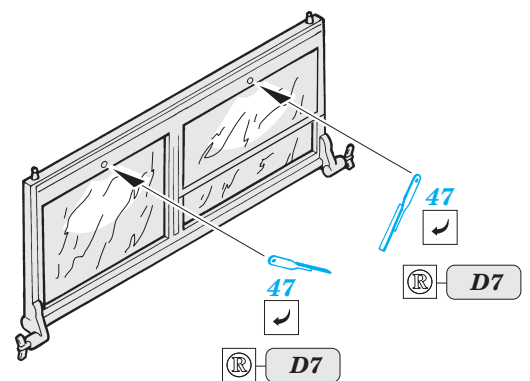

## 35 469

1/35 scale detail set for AFV kit 35 040 • sada detailů pro model 1/35 AFV 35 040

-  SYMMETRICAL ASSEMBLY  
SYMETRICKÁ MONTÁŽ
-  REMOVE  
ODSTRANIT
-  BEND  
OHNOUT
-  REPLACE  
NAHRADIT
-  GRIND  
OBROUSIT
-  OPTION  
VOLBA

 ORIGINAL KIT PARTS  
PŮVODNÍ DÍLY STAVEBNICE

 PHOTO-ETCHED PARTS  
LEPTANÉ DÍLY

 PARTS TO BE REMOVED  
DÍLY K ODSTRANĚNÍ

 FILL  
TMELIT

REFERENCES: MODEL TIME #68 / Marzo 2002

© EDUARD M.A. 2002

www.eduard.com