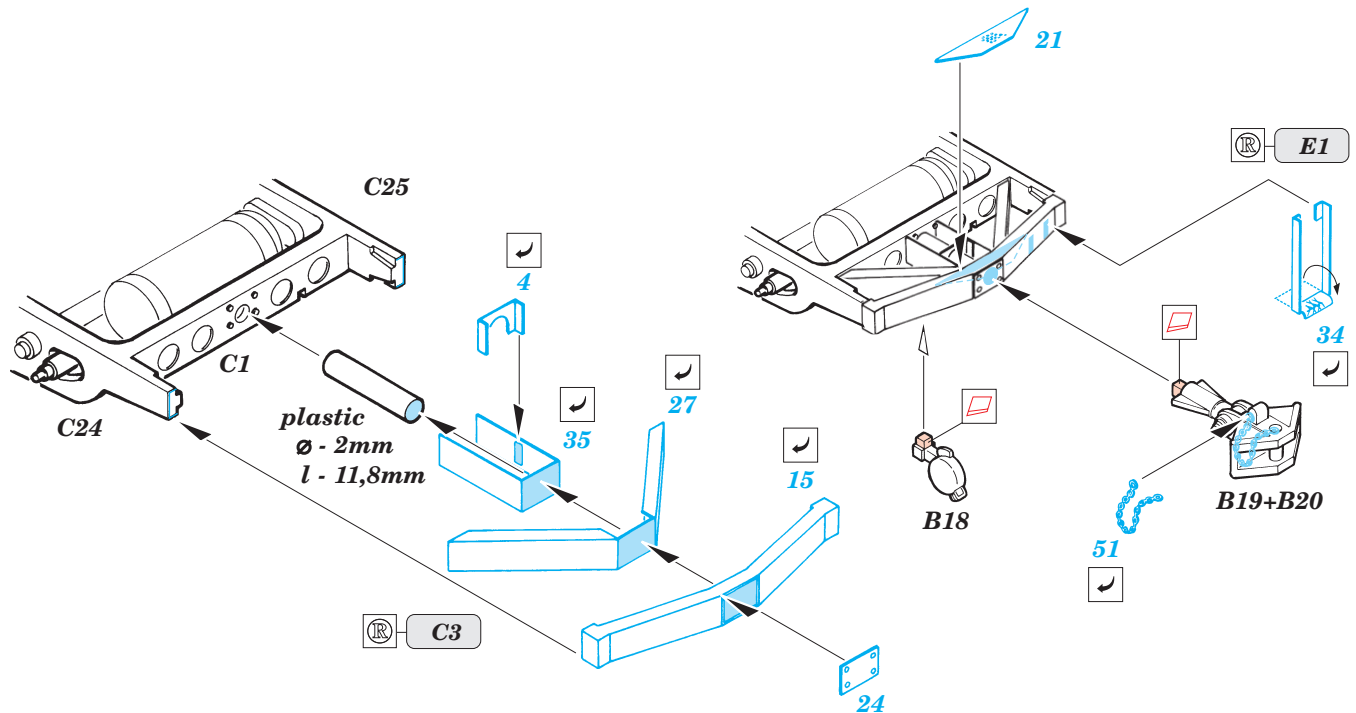

## 35 469

1/35 scale detail set for AFV kit 35 040 • sada detailů pro model 1/35 AFV 35 040

-  SYMMETRICAL ASSEMBLY  
SYMETRICKÁ MONTÁŽ
-  REMOVE  
ODSTRANIT
-  BEND  
OHNOUT
-  REPLACE  
NAHRADIT
-  GRIND  
OBROUSIT
-  OPTION  
VOLBA

 ORIGINAL KIT PARTS  
PŮVODNÍ DÍLY STAVEBNICE

 PHOTO-ETCHED PARTS  
LEPTANÉ DÍLY

 PARTS TO BE REMOVED  
DÍLY K ODSTRANĚNÍ

 FILL  
TMELIT

REFERENCES: MODEL TIME #68 / Marzo 2002

© EDUARD M.A. 2002

www.eduard.com