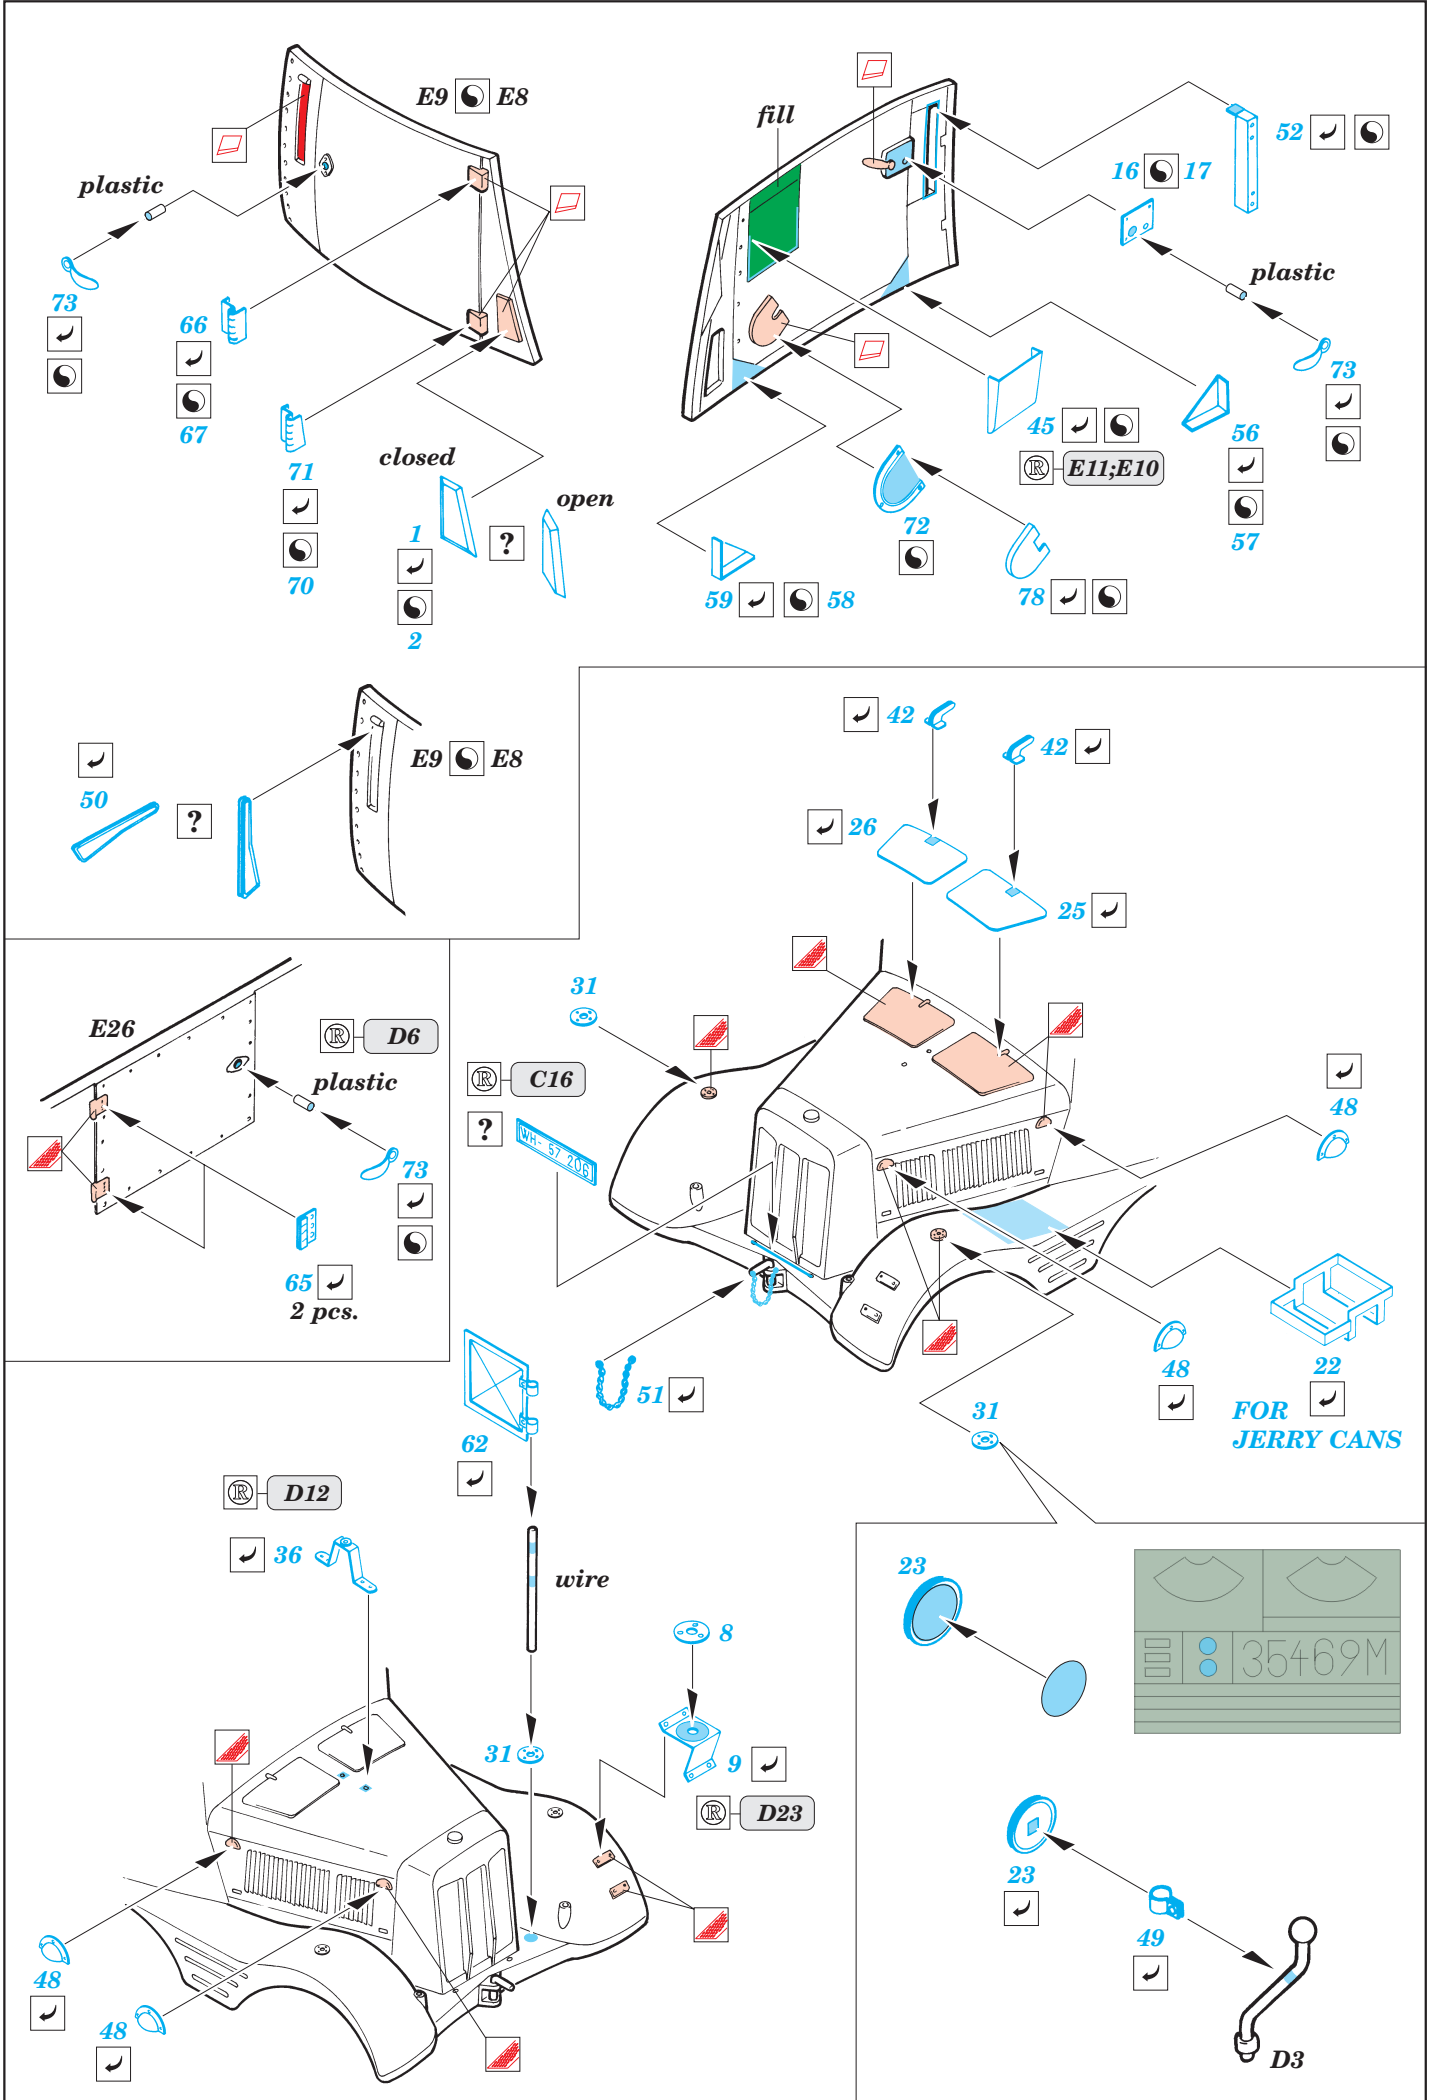

## 35 469

1/35 scale detail set for AFV kit 35 040 • sada detailů pro model 1/35 AFV 35 040

-  SYMMETRICAL ASSEMBLY  
SYMETRICKÁ MONTÁŽ
-  REMOVE  
ODSTRANIT
-  BEND  
OHNOUT
-  REPLACE  
NAHRADIT
-  GRIND  
OBROUSIT
-  OPTION  
VOLBA

 ORIGINAL KIT PARTS  
PŮVODNÍ DÍLY STAVEBNICE

 PHOTO-ETCHED PARTS  
LEPTANÉ DÍLY

 PARTS TO BE REMOVED  
DÍLY K ODSTRANĚNÍ

 FILL  
TMELIT

REFERENCES: MODEL TIME #68 / Marzo 2002

© EDUARD M.A. 2002

www.eduard.com