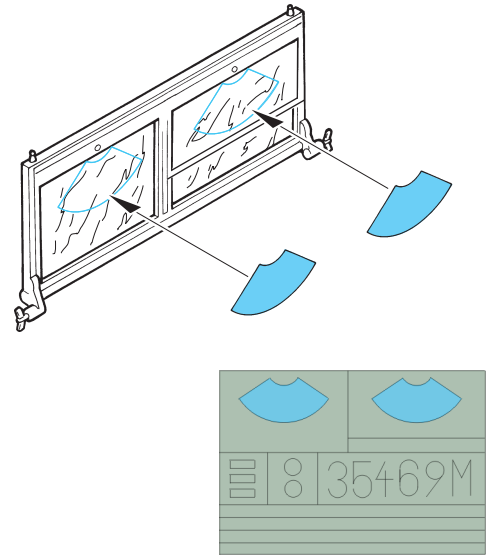

## 35 469

1/35 scale detail set for AFV kit 35 040 • sada detailů pro model 1/35 AFV 35 040

-  SYMMETRICAL ASSEMBLY  
SYMETRICKÁ MONTÁŽ
-  REMOVE  
ODSTRANIT
-  BEND  
OHNOUT
-  REPLACE  
NAHRADIT
-  GRIND  
OBROUSIT
-  OPTION  
VOLBA

 ORIGINAL KIT PARTS  
PŮVODNÍ DÍLY STAVEBNICE

 PHOTO-ETCHED PARTS  
LEPTANÉ DÍLY

 PARTS TO BE REMOVED  
DÍLY K ODSTRANĚNÍ

 FILL  
TMELIT

REFERENCES: MODEL TIME #68 / Marzo 2002

© EDUARD M.A. 2002

www.eduard.com