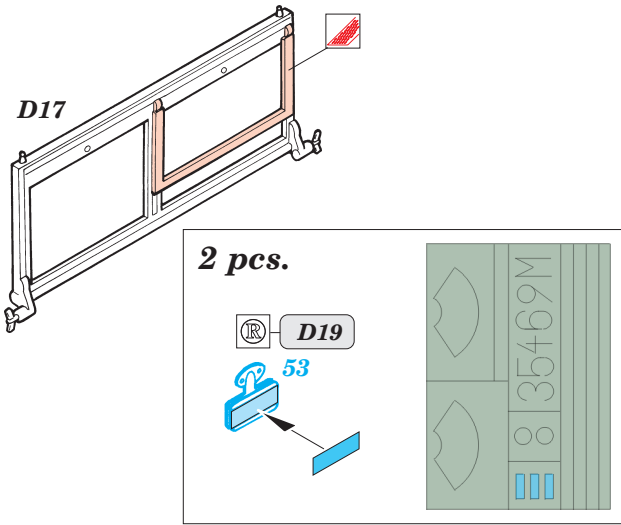

## 35 469

1/35 scale detail set for AFV kit 35 040 • sada detailů pro model 1/35 AFV 35 040

-  SYMMETRICAL ASSEMBLY  
SYMETRICKÁ MONTÁŽ
-  REMOVE  
ODSTRANIT
-  BEND  
OHNOUT
-  REPLACE  
NAHRADIT
-  GRIND  
OBROUSIT
-  OPTION  
VOLBA

 ORIGINAL KIT PARTS  
PŮVODNÍ DÍLY STAVEBNICE

 PHOTO-ETCHED PARTS  
LEPTANÉ DÍLY

 PARTS TO BE REMOVED  
DÍLY K ODSTRANĚNÍ

 FILL  
TMELIT

REFERENCES: MODEL TIME #68 / Marzo 2002

© EDUARD M.A. 2002

www.eduard.com