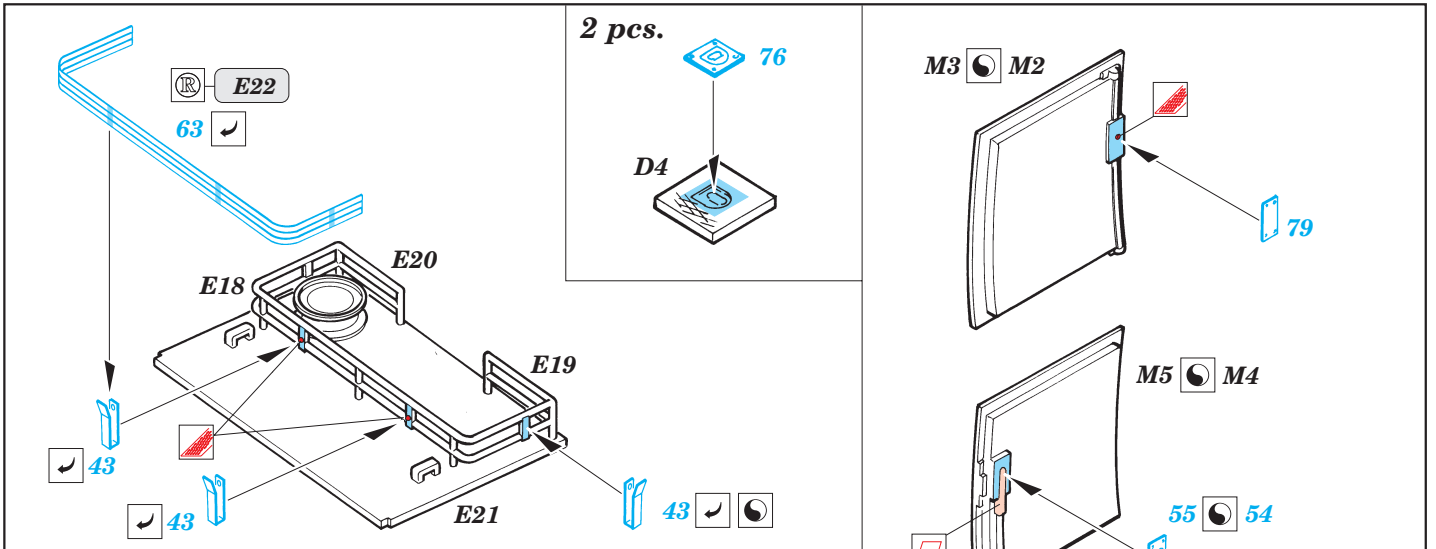

 ORIGINAL KIT PARTS  
PŮVODNÍ DÍLY STAVEBNICE

 PHOTO-ETCHED PARTS  
LEPTANÉ DÍLY

 PARTS TO BE REMOVED  
DÍLY K ODSTRANĚNÍ

 FILL  
TMELIT

REFERENCES: MODEL TIME #68 / Marzo 2002

© EDUARD M.A. 2002

www.eduard.com