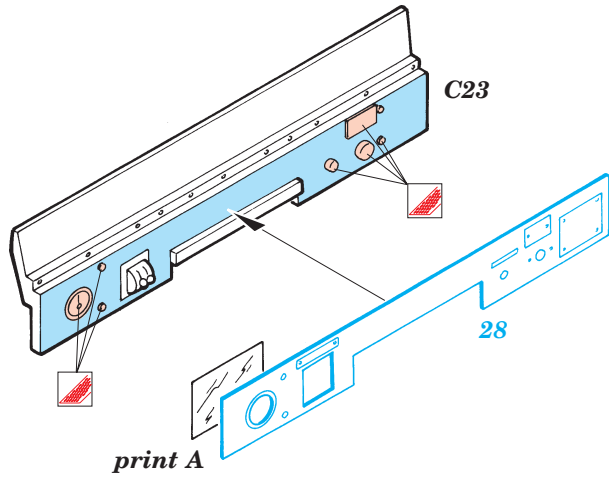

## 35 469

1/35 scale detail set for AFV kit 35 040 • sada detailů pro model 1/35 AFV 35 040

-  SYMMETRICAL ASSEMBLY  
SYMETRICKÁ MONTÁŽ
-  REMOVE  
ODSTRANIT
-  BEND  
OHNOUT
-  REPLACE  
NAHRADIT
-  GRIND  
OBROUSIT
-  OPTION  
VOLBA

 ORIGINAL KIT PARTS  
PŮVODNÍ DÍLY STAVEBNICE

 PHOTO-ETCHED PARTS  
LEPTANÉ DÍLY

 PARTS TO BE REMOVED  
DÍLY K ODSTRANĚNÍ

 FILL  
TMELIT

REFERENCES: MODEL TIME #68 / Marzo 2002

© EDUARD M.A. 2002

www.eduard.com