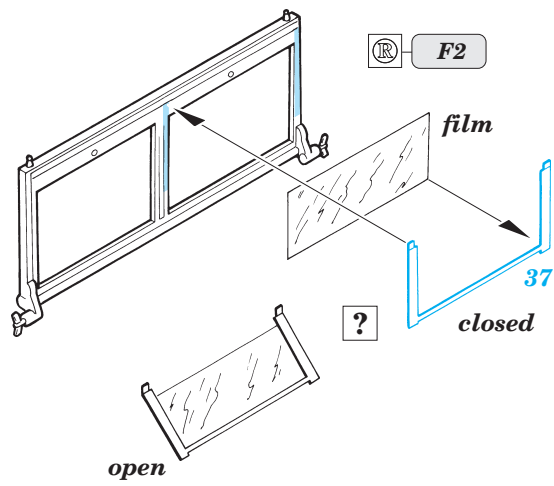

## 35 469

1/35 scale detail set for AFV kit 35 040 • sada detailů pro model 1/35 AFV 35 040

-  SYMMETRICAL ASSEMBLY  
SYMETRICKÁ MONTÁŽ
-  REMOVE  
ODSTRANIT
-  BEND  
OHNOUT
-  REPLACE  
NAHRADIT
-  GRIND  
OBROUSIT
-  OPTION  
VOLBA

 ORIGINAL KIT PARTS  
PŮVODNÍ DÍLY STAVEBNICE

 PHOTO-ETCHED PARTS  
LEPTANÉ DÍLY

 PARTS TO BE REMOVED  
DÍLY K ODSTRANĚNÍ

 FILL  
TMELIT

REFERENCES: MODEL TIME #68 / Marzo 2002

© EDUARD M.A. 2002

www.eduard.com