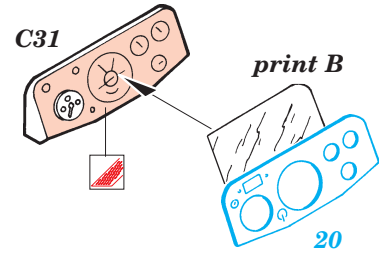

## 35 469

1/35 scale detail set for AFV kit 35 040 • sada detailů pro model 1/35 AFV 35 040

-  SYMMETRICAL ASSEMBLY  
SYMETRICKÁ MONTÁŽ
-  REMOVE  
ODSTRANIT
-  BEND  
OHNOUT
-  REPLACE  
NAHRADIT
-  GRIND  
OBROUSIT
-  OPTION  
VOLBA

 ORIGINAL KIT PARTS  
PŮVODNÍ DÍLY STAVEBNICE

 PHOTO-ETCHED PARTS  
LEPTANÉ DÍLY

 PARTS TO BE REMOVED  
DÍLY K ODSTRANĚNÍ

 FILL  
TMELIT

REFERENCES: MODEL TIME #68 / Marzo 2002

© EDUARD M.A. 2002

www.eduard.com