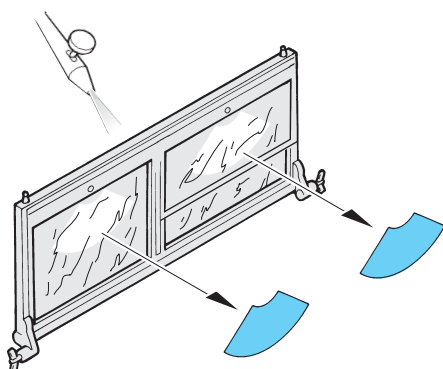

## 35 469

1/35 scale detail set for AFV kit 35 040 • sada detailů pro model 1/35 AFV 35 040

-  SYMMETRICAL ASSEMBLY  
SYMETRICKÁ MONTÁŽ
-  REMOVE  
ODSTRANIT
-  BEND  
OHNOUT
-  REPLACE  
NAHRADIT
-  GRIND  
OBROUSIT
-  OPTION  
VOLBA

 ORIGINAL KIT PARTS  
PŮVODNÍ DÍLY STAVEBNICE

 PHOTO-ETCHED PARTS  
LEPTANÉ DÍLY

 PARTS TO BE REMOVED  
DÍLY K ODSTRANĚNÍ

 FILL  
TMELIT

REFERENCES: MODEL TIME #68 / Marzo 2002

© EDUARD M.A. 2002

www.eduard.com