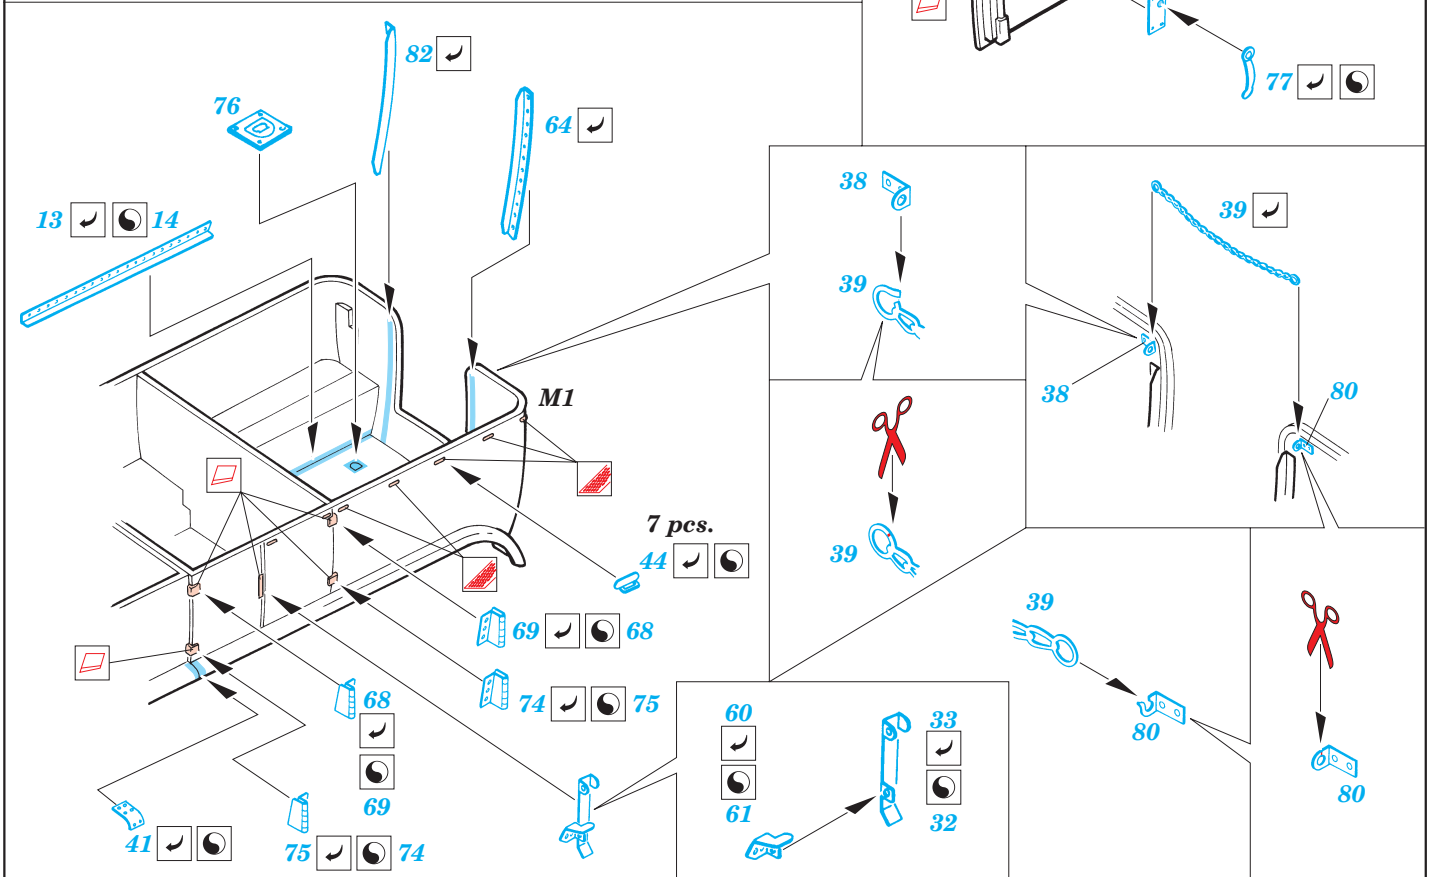

 ORIGINAL KIT PARTS  
PŮVODNÍ DÍLY STAVEBNICE

 PHOTO-ETCHED PARTS  
LEPTANÉ DÍLY

 PARTS TO BE REMOVED  
DÍLY K ODSTRANĚNÍ

 FILL  
TMELIT

REFERENCES: MODEL TIME #68 / Marzo 2002

© EDUARD M.A. 2002

www.eduard.com