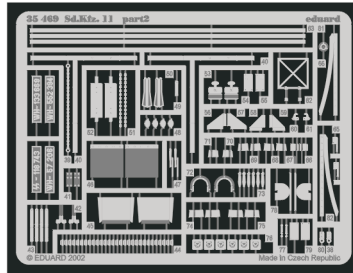

# Sd.Kfz. 11

eduard

## 35 469

1/35 scale detail set for AFV kit 35 040 • sada detailů pro model 1/35 AFV 35 040

-  SYMMETRICAL ASSEMBLY  
SYMETRICKÁ MONTÁŽ
-  REMOVE  
ODSTRANIT
-  BEND  
OHNOUT
-  REPLACE  
NAHRADIT
-  GRIND  
OBROUSIT
-  OPTION  
VOLBA

 ORIGINAL KIT PARTS  
PŮVODNÍ DÍLY STAVEBNICE

 PHOTO-ETCHED PARTS  
LEPTANÉ DÍLY

 PARTS TO BE REMOVED  
DÍLY K ODSTRANĚNÍ

 FILL  
TMELIT

REFERENCES: MODEL TIME #68 / Marzo 2002

© EDUARD M.A. 2002

www.eduard.com