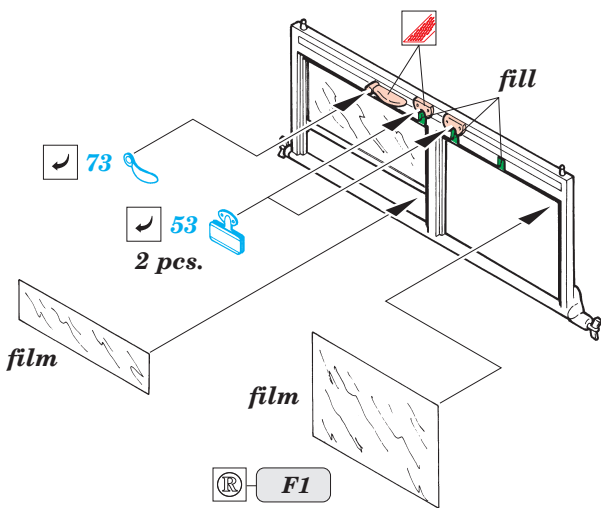

## 35 469

1/35 scale detail set for AFV kit 35 040 • sada detailů pro model 1/35 AFV 35 040

-  SYMMETRICAL ASSEMBLY  
SYMETRICKÁ MONTÁŽ
-  REMOVE  
ODSTRANIT
-  BEND  
OHNOUT
-  REPLACE  
NAHRADIT
-  GRIND  
OBROUSIT
-  OPTION  
VOLBA

 ORIGINAL KIT PARTS  
PŮVODNÍ DÍLY STAVEBNICE

 PHOTO-ETCHED PARTS  
LEPTANÉ DÍLY

 PARTS TO BE REMOVED  
DÍLY K ODSTRANĚNÍ

 FILL  
TMELIT

REFERENCES: MODEL TIME #68 / Marzo 2002

© EDUARD M.A. 2002

www.eduard.com