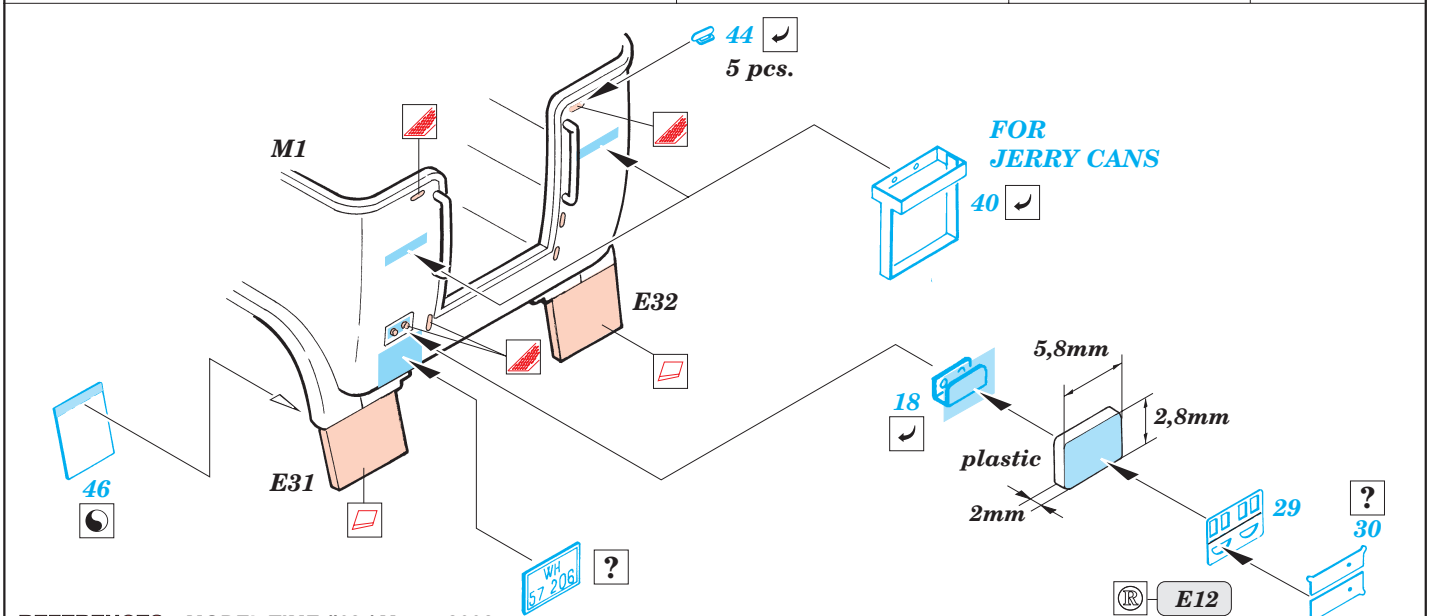

 ORIGINAL KIT PARTS  
PŮVODNÍ DÍLY STAVEBNICE

 PHOTO-ETCHED PARTS  
LEPTANÉ DÍLY

 PARTS TO BE REMOVED  
DÍLY K ODSTRANĚNÍ

 FILL  
TMELIT

REFERENCES: MODEL TIME #68 / Marzo 2002

© EDUARD M.A. 2002

www.eduard.com