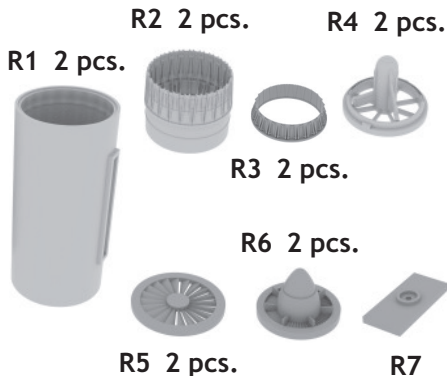

# 632 008 F-4 exhaust nozzles USAF early

**eduard**  
**BRASSIN**

For F-4C/D powered by J79-GE-15  
For Tamiya kit pro model Tamiya

1/32 scale

This product contains metal and resin detail parts for upgrading scale plastic models. When selecting this set make sure that it is for the kit mentioned in product name as these sets are made specifically for that kit. When upgrading the model some cutting or corrections may be necessary for parts to fit accurately. **WARNING!** This set contains small and sharp parts. Work carefully in a ventilated and well-lit room. Safety glasses are recommended. This product is not suitable for children below 14 years of age.

Tento výrobek obsahuje leptané a odlévané detaily pro úpravu a vylepšení plastického modelu. Při výběru sady kovových detailů zkontrolujte, zda je určena pro model, který chcete upravit. Model, pro který je sada určena, je uveden u názvu výrobku. Pro přesnou aplikaci kovových a odlévaných dílů může být zapotřebí upravit díly upravovaného modelu. **POZOR!** Sada obsahuje malé ostré díly. Pracujte ve větrané a dobře osvětlené místnosti. Doporučujeme použití ochranných brýlí. Tento výrobek není vhodný pro děti mladší 14 let.