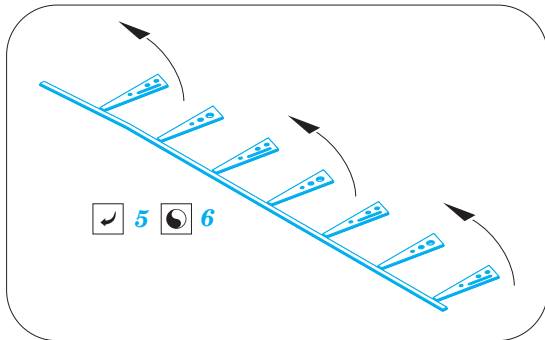

Defiant Mk.I landing flaps

eduard

72 600

detail set for 1/72 AIRFIX No. 02069 kit • sada detailů pro stavebnici 1/72 AIRFIX No. 02069

- ★ APPLY EXPRESS MASK AND PAINT BEFORE GLUING
POUŽIT EXPRESS MASK NABARVIT PŘED SLEPENÍM
- ☉ SYMMETRICAL ASSEMBLY
SYMETRICKÁ MONTÁŽ
- REMOVE
ODSTRANIT
- ▨ GRIND
OBROUSIT
- ⊘ DRILL HOLE
VRTAT OTVOR
- 1 COLORED ETCHED PARTS
LEPTANÉ BAREVNÉ DÍLY
- 1 ETCHED PARTS
LEPTANÉ NEBAREVNÉ DÍLY
- 1 ORIGINAL KIT PARTS
PŮVODNÍ DÍLY STAVEBNICE
- ↪ BEND
OHNOUT
- ? OPTION
VOLBA
- Ⓜ REPLACE
NAHRADIT

ORIGINAL KIT PARTS
PŮVODNÍ DÍLY STAVEBNICE

PHOTO-ETCHED PARTS
LEPTANÉ DÍLY

PARTS TO BE REMOVED
DÍLY K ODSTRANĚNÍ

FILL
TMELIT

Related products: 73 525 Defiant Mk.I S.A.

Related products: SS 525 Defiant Mk.I interior S.A.