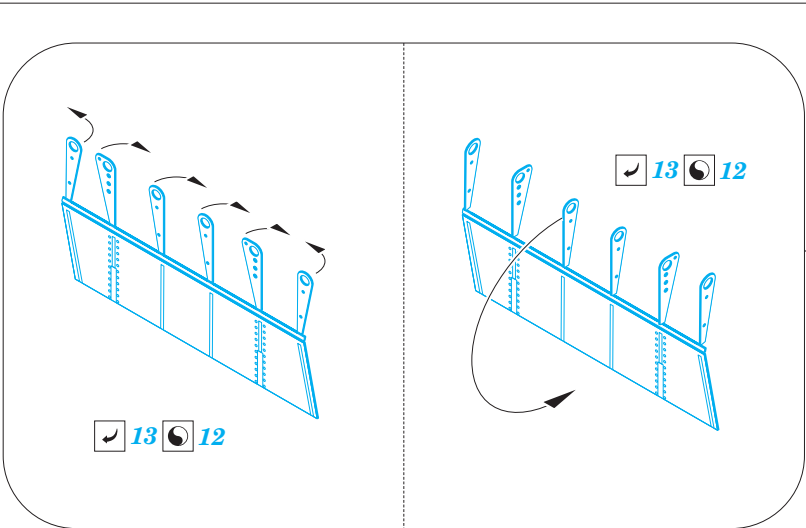

Defiant Mk.I landing flaps

eduard

72 600

detail set for 1/72 AIRFIX No. 02069 kit • sada detailů pro stavebnici 1/72 AIRFIX No. 02069

- ★ APPLY EXPRESS MASK AND PAINT BEFORE GLUING
POUŽIT EXPRESS MASK NABARVIT PŘED SLEPENÍM
- ☉ SYMMETRICAL ASSEMBLY
SYMETRICKÁ MONTÁŽ
- REMOVE
ODSTRANIT
- ▨ GRIND
OBROUSIT
- ⊘ DRILL HOLE
VRTAT OTVOR
- 1 COLORED ETCHED PARTS
LEPTANÉ BAREVNÉ DÍLY
- 1 ETCHED PARTS
LEPTANÉ NEBAREVNÉ DÍLY
- 1 ORIGINAL KIT PARTS
PŮVODNÍ DÍLY STAVEBNICE
- ↪ BEND
OHNOUT
- ? OPTION
VOLBA
- Ⓜ REPLACE
NAHRADIT

ORIGINAL KIT PARTS
PŮVODNÍ DÍLY STAVEBNICE

PHOTO-ETCHED PARTS
LEPTANÉ DÍLY

PARTS TO BE REMOVED
DÍLY K ODSTRANĚNÍ

FILL
TMELIT

Related products: 73 525 Defiant Mk.I S.A.

Related products: SS 525 Defiant Mk.I interior S.A.