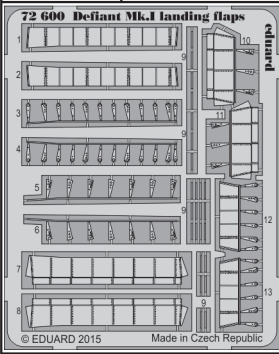

Defiant Mk.I landing flaps

eduard

72 600

detail set for 1/72 AIRFIX No. 02069 kit • sada detailů pro stavebnici 1/72 AIRFIX No. 02069

- ★ APPLY EXPRESS MASK AND PAINT BEFORE GLUING
POUŽIT EXPRESS MASK NABARVIT PŘED SLEPENÍM
- ☉ SYMMETRICAL ASSEMBLY
SYMETRICKÁ MONTÁŽ
- REMOVE
ODSTRANIT
- ▨ GRIND
OBROUSIT
- ⊘ DRILL HOLE
VRTAT OTVOR
- 1 COLORED ETCHED PARTS
LEPTANÉ BAREVNÉ DÍLY
- 1 ETCHED PARTS
LEPTANÉ NEBAREVNÉ DÍLY
- 1 ORIGINAL KIT PARTS
PŮVODNÍ DÍLY STAVEBNICE
- ↪ BEND
OHNOUT
- ? OPTION
VOLBA
- Ⓜ REPLACE
NAHRADIT

ORIGINAL KIT PARTS
PŮVODNÍ DÍLY STAVEBNICE

PHOTO-ETCHED PARTS
LEPTANÉ DÍLY

PARTS TO BE REMOVED
DÍLY K ODSTRANĚNÍ

FILL
TMELIT

Related products: 73 525 Defiant Mk.I S.A.

Related products: SS 525 Defiant Mk.I interior S.A.