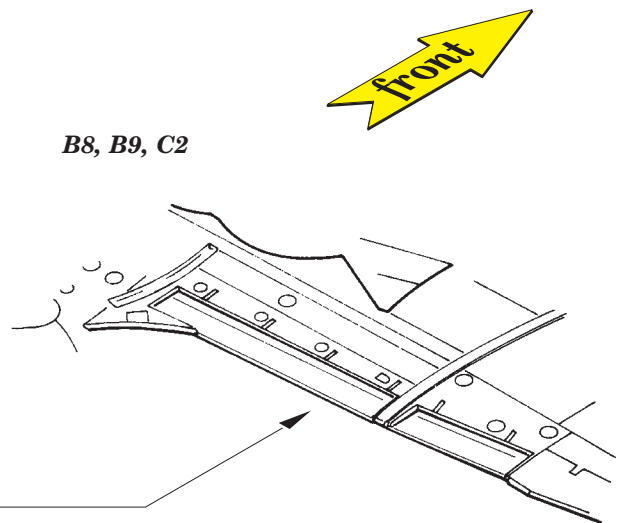

Defiant Mk.I landing flaps

eduard

72 600

detail set for 1/72 AIRFIX No. 02069 kit • sada detailů pro stavebnici 1/72 AIRFIX No. 02069

- ★ APPLY EXPRESS MASK AND PAINT BEFORE GLUING
POUŽIT EXPRESS MASK NABARVIT PŘED SLEPENÍM
- ☉ SYMMETRICAL ASSEMBLY
SYMETRICKÁ MONTÁŽ
- REMOVE
ODSTRANIT
- ▨ GRIND
OBROUSIT
- ⊘ DRILL HOLE
VRTAT OTVOR
- 1 COLORED ETCHED PARTS
LEPTANÉ BAREVNÉ DÍLY
- 1 ETCHED PARTS
LEPTANÉ NEBAREVNÉ DÍLY
- 1 ORIGINAL KIT PARTS
PŮVODNÍ DÍLY STAVEBNICE
- ↪ BEND
OHNOUT
- ? OPTION
VOLBA
- Ⓜ REPLACE
NAHRADIT

ORIGINAL KIT PARTS
PŮVODNÍ DÍLY STAVEBNICE

PHOTO-ETCHED PARTS
LEPTANÉ DÍLY

PARTS TO BE REMOVED
DÍLY K ODSTRANĚNÍ

FILL
TMELIT

Related products: 73 525 Defiant Mk.I S.A.

Related products: SS 525 Defiant Mk.I interior S.A.