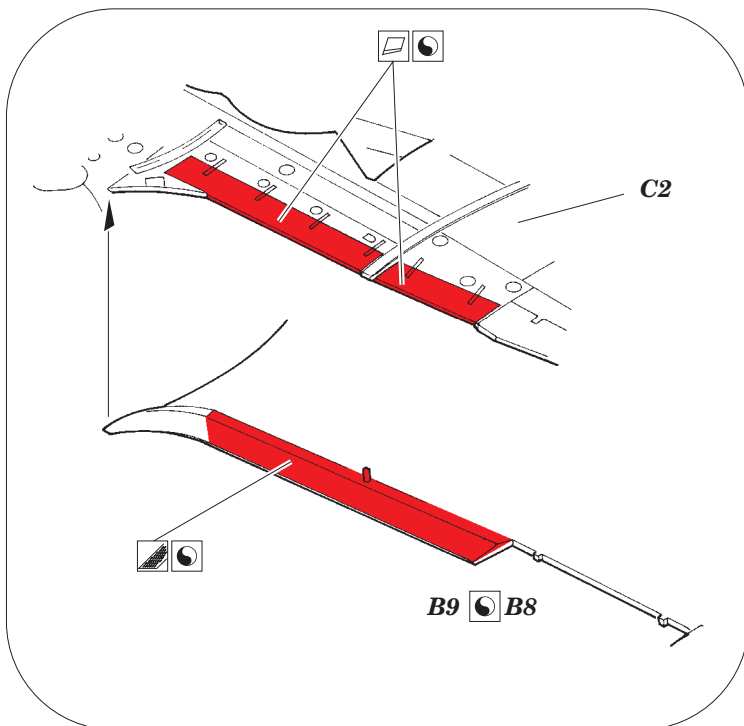

Defiant Mk.I landing flaps

eduard

72 600

detail set for 1/72 AIRFIX No. 02069 kit • sada detailů pro stavebnici 1/72 AIRFIX No. 02069

- ★ APPLY EXPRESS MASK AND PAINT BEFORE GLUING
POUŽIT EXPRESS MASK NABARVIT PŘED SLEPENÍM
- ☉ SYMMETRICAL ASSEMBLY
SYMETRICKÁ MONTÁŽ
- REMOVE
ODSTRANIT
- ▨ GRIND
OBROUSIT
- ⊘ DRILL HOLE
VRTAT OTVOR
- 1 COLORED ETCHED PARTS
LEPTANÉ BAREVNÉ DÍLY
- 1 ETCHED PARTS
LEPTANÉ NEBAREVNÉ DÍLY
- 1 ORIGINAL KIT PARTS
PŮVODNÍ DÍLY STAVEBNICE
- ↪ BEND
OHNOUT
- ? OPTION
VOLBA
- Ⓜ REPLACE
NAHRADIT

ORIGINAL KIT PARTS
PŮVODNÍ DÍLY STAVEBNICE

PHOTO-ETCHED PARTS
LEPTANÉ DÍLY

PARTS TO BE REMOVED
DÍLY K ODSTRANĚNÍ

FILL
TMELIT

Related products: 73 525 Defiant Mk.I S.A.

Related products: SS 525 Defiant Mk.I interior S.A.