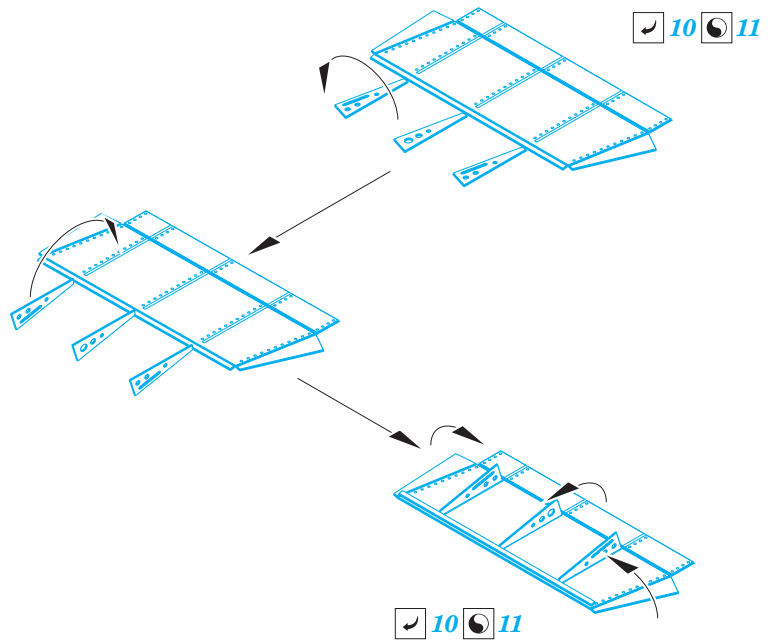

Defiant Mk.I landing flaps

eduard

72 600

detail set for 1/72 AIRFIX No. 02069 kit • sada detailů pro stavebnici 1/72 AIRFIX No. 02069

- ★ APPLY EXPRESS MASK AND PAINT BEFORE GLUING
POUŽIT EXPRESS MASK NABARVIT PŘED SLEPENÍM
- ☉ SYMMETRICAL ASSEMBLY
SYMETRICKÁ MONTÁŽ
- REMOVE
ODSTRANIT
- ▨ GRIND
OBROUSIT
- ⊘ DRILL HOLE
VRTAT OTVOR
- 1 COLORED ETCHED PARTS
LEPTANÉ BAREVNÉ DÍLY
- 1 ETCHED PARTS
LEPTANÉ NEBAREVNÉ DÍLY
- 1 ORIGINAL KIT PARTS
PŮVODNÍ DÍLY STAVEBNICE
- ↪ BEND
OHNOUT
- ? OPTION
VOLBA
- Ⓜ REPLACE
NAHRADIT

ORIGINAL KIT PARTS
PŮVODNÍ DÍLY STAVEBNICE

PHOTO-ETCHED PARTS
LEPTANÉ DÍLY

PARTS TO BE REMOVED
DÍLY K ODSTRANĚNÍ

FILL
TMELIT

Related products: 73 525 Defiant Mk.I S.A.

Related products: SS 525 Defiant Mk.I interior S.A.