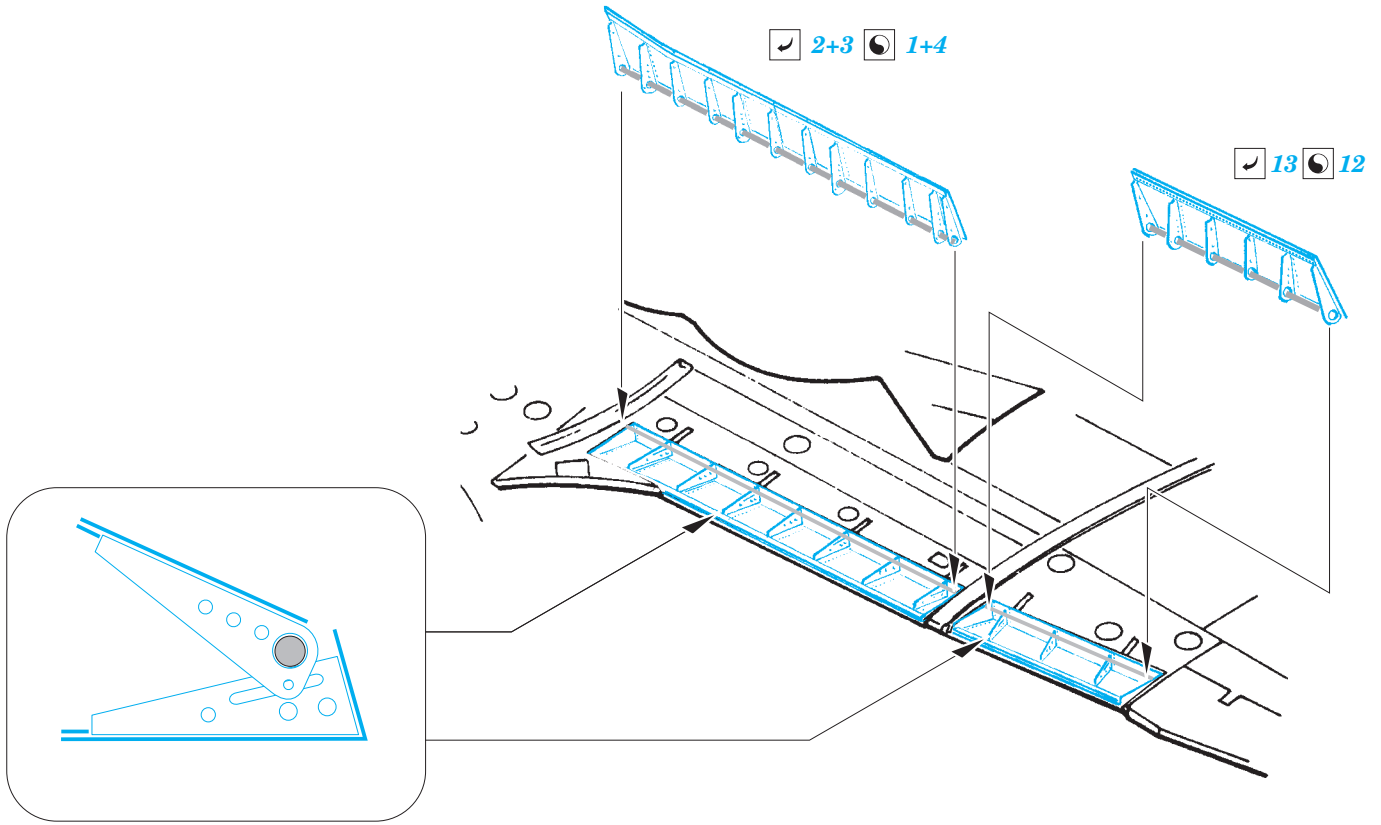

Defiant Mk.I landing flaps

eduard

72 600

detail set for 1/72 AIRFIX No. 02069 kit • sada detailů pro stavebnici 1/72 AIRFIX No. 02069

- ★ APPLY EXPRESS MASK AND PAINT BEFORE GLUING
POUŽIT EXPRESS MASK NABARVIT PŘED SLEPENÍM
- ☉ SYMMETRICAL ASSEMBLY
SYMETRICKÁ MONTÁŽ
- REMOVE
ODSTRANIT
- ▨ GRIND
OBROUSIT
- ⊘ DRILL HOLE
VRTAT OTVOR
- 1 COLORED ETCHED PARTS
LEPTANÉ BAREVNÉ DÍLY
- 1 ETCHED PARTS
LEPTANÉ NEBAREVNÉ DÍLY
- 1 ORIGINAL KIT PARTS
PŮVODNÍ DÍLY STAVEBNICE
- ↪ BEND
OHNOUT
- ? OPTION
VOLBA
- Ⓜ REPLACE
NAHRADIT

ORIGINAL KIT PARTS
PŮVODNÍ DÍLY STAVEBNICE

PHOTO-ETCHED PARTS
LEPTANÉ DÍLY

PARTS TO BE REMOVED
DÍLY K ODSTRANĚNÍ

FILL
TMELIT

Related products: 73 525 Defiant Mk.I S.A.

Related products: SS 525 Defiant Mk.I interior S.A.