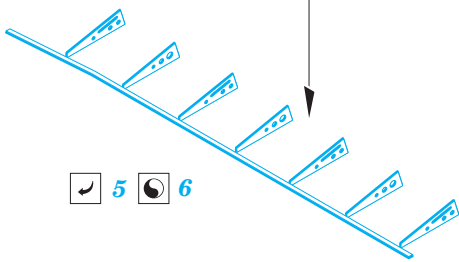

Defiant Mk.I landing flaps

eduard

72 600

detail set for 1/72 AIRFIX No. 02069 kit • sada detailů pro stavebnici 1/72 AIRFIX No. 02069

- ★ APPLY EXPRESS MASK AND PAINT BEFORE GLUING
POUŽIT EXPRESS MASK NABARVIT PŘED SLEPENÍM
- ☉ SYMMETRICAL ASSEMBLY
SYMETRICKÁ MONTÁŽ
- REMOVE
ODSTRANIT
- ▨ GRIND
OBROUSIT
- ⊘ DRILL HOLE
VRTAT OTVOR
- 1 COLORED ETCHED PARTS
LEPTANÉ BAREVNÉ DÍLY
- 1 ETCHED PARTS
LEPTANÉ NEBAREVNÉ DÍLY
- 1 ORIGINAL KIT PARTS
PŮVODNÍ DÍLY STAVEBNICE
- ↪ BEND
OHNOUT
- ? OPTION
VOLBA
- Ⓜ REPLACE
NAHRADIT

ORIGINAL KIT PARTS
PŮVODNÍ DÍLY STAVEBNICE

PHOTO-ETCHED PARTS
LEPTANÉ DÍLY

PARTS TO BE REMOVED
DÍLY K ODSTRANĚNÍ

FILL
TMELIT

Related products: 73 525 Defiant Mk.I S.A.

Related products: SS 525 Defiant Mk.I interior S.A.