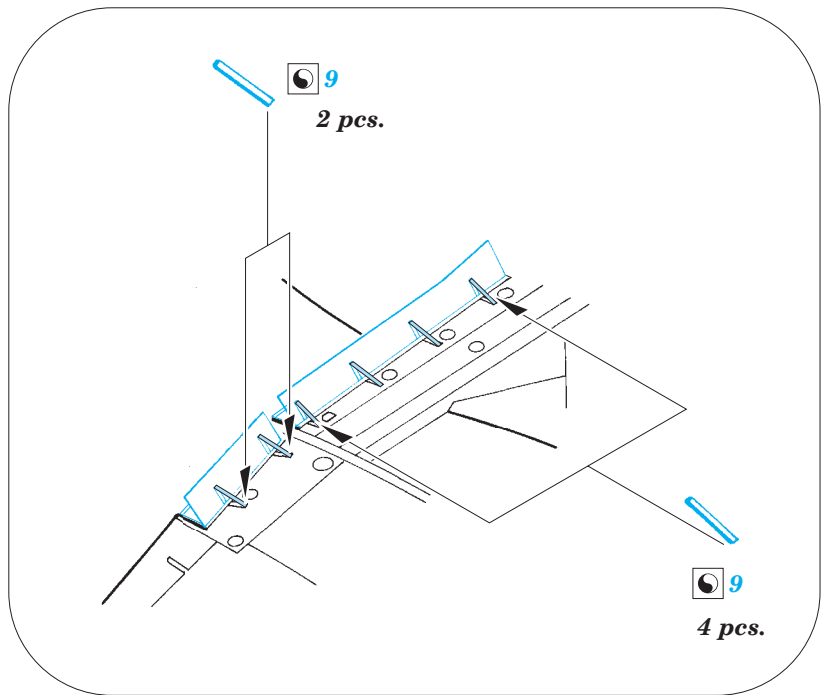

ORIGINAL KIT PARTS
PŮVODNÍ DÍLY STAVEBNICE

PHOTO-ETCHED PARTS
LEPTANÉ DÍLY

PARTS TO BE REMOVED
DÍLY K ODSTRANĚNÍ

FILL
TMELIT

Related products: 73 525 Defiant Mk.I S.A.

Related products: SS 525 Defiant Mk.I interior S.A.