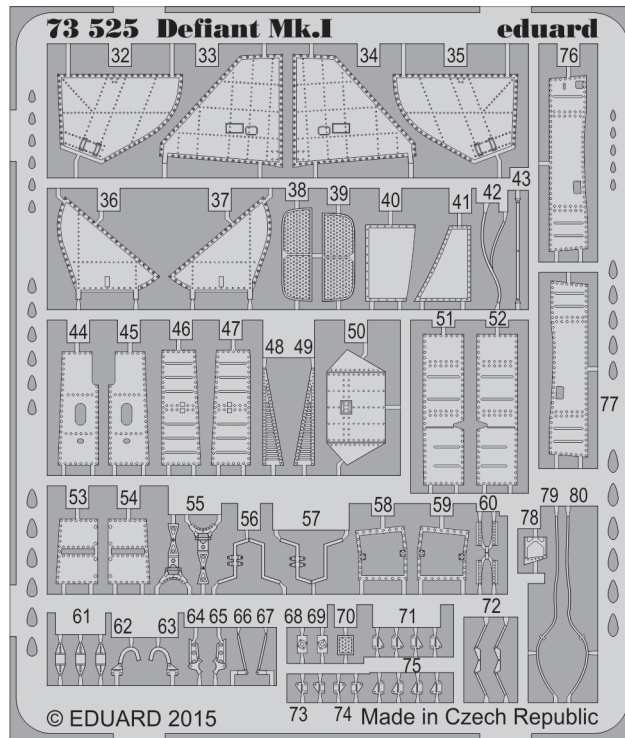

ORIGINAL KIT PARTS
PŮVODNÍ DÍLY STAVEBNICE

PHOTO-ETCHED PARTS
LEPTANÉ DÍLY

PARTS TO BE REMOVED
DÍLY K ODSTRANĚNÍ

FILL
TMELIT

Related products: 73 525 Defiant Mk.I S.A.

Related products: SS 525 Defiant Mk.I interior S.A.