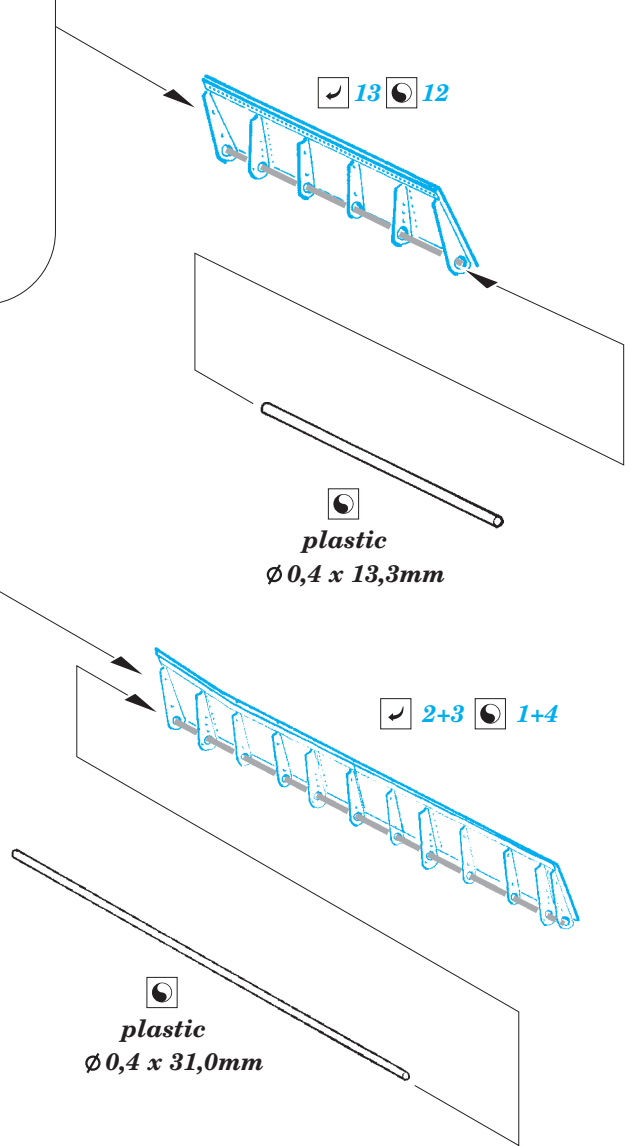

Defiant Mk.I landing flaps

eduard

72 600

detail set for 1/72 AIRFIX No. 02069 kit • sada detailů pro stavebnici 1/72 AIRFIX No. 02069

- ★ APPLY EXPRESS MASK AND PAINT BEFORE GLUING
POUŽIT EXPRESS MASK NABARVIT PŘED SLEPENÍM
- ☉ SYMMETRICAL ASSEMBLY
SYMETRICKÁ MONTÁŽ
- REMOVE
ODSTRANIT
- ▨ GRIND
OBROUSIT
- ⊘ DRILL HOLE
VRTAT OTVOR
- 1 COLORED ETCHED PARTS
LEPTANÉ BAREVNÉ DÍLY
- 1 ETCHED PARTS
LEPTANÉ NEBAREVNÉ DÍLY
- 1 ORIGINAL KIT PARTS
PŮVODNÍ DÍLY STAVEBNICE
- ↪ BEND
OHNOUT
- ? OPTION
VOLBA
- Ⓜ REPLACE
NAHRADIT

ORIGINAL KIT PARTS
PŮVODNÍ DÍLY STAVEBNICE

PHOTO-ETCHED PARTS
LEPTANÉ DÍLY

PARTS TO BE REMOVED
DÍLY K ODSTRANĚNÍ

FILL
TMELIT

Related products: 73 525 Defiant Mk.I S.A.

Related products: SS 525 Defiant Mk.I interior S.A.