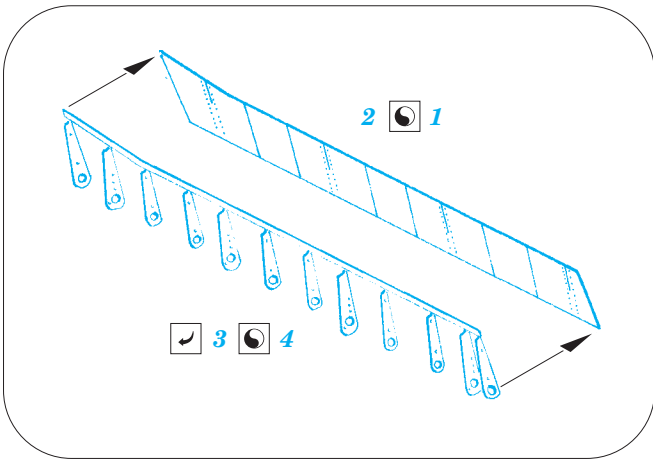

Defiant Mk.I landing flaps

eduard

72 600

detail set for 1/72 AIRFIX No. 02069 kit • sada detailů pro stavebnici 1/72 AIRFIX No. 02069

- ★ APPLY EXPRESS MASK AND PAINT BEFORE GLUING
POUŽIT EXPRESS MASK NABARVIT PŘED SLEPENÍM
- ☉ SYMMETRICAL ASSEMBLY
SYMETRICKÁ MONTÁŽ
- REMOVE
ODSTRANIT
- ▨ GRIND
OBROUSIT
- ⊘ DRILL HOLE
VRTAT OTVOR
- 1 COLORED ETCHED PARTS
LEPTANÉ BAREVNÉ DÍLY
- 1 ETCHED PARTS
LEPTANÉ NEBAREVNÉ DÍLY
- 1 ORIGINAL KIT PARTS
PŮVODNÍ DÍLY STAVEBNICE
- ↪ BEND
OHNOUT
- ? OPTION
VOLBA
- Ⓜ REPLACE
NAHRADIT

ORIGINAL KIT PARTS
PŮVODNÍ DÍLY STAVEBNICE

PHOTO-ETCHED PARTS
LEPTANÉ DÍLY

PARTS TO BE REMOVED
DÍLY K ODSTRANĚNÍ

FILL
TMELIT

Related products: 73 525 Defiant Mk.I S.A.

Related products: SS 525 Defiant Mk.I interior S.A.