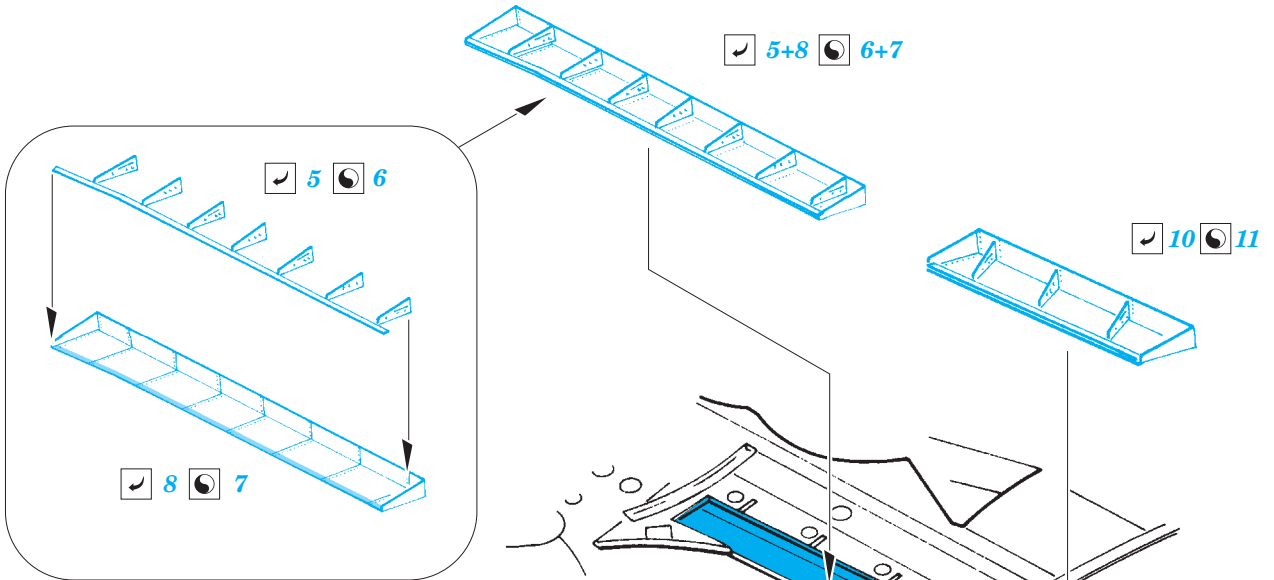

Defiant Mk.I landing flaps

eduard

72 600

detail set for 1/72 AIRFIX No. 02069 kit • sada detailů pro stavebnici 1/72 AIRFIX No. 02069

- ★ APPLY EXPRESS MASK AND PAINT BEFORE GLUING
POUŽIT EXPRESS MASK NABARVIT PŘED SLEPENÍM
- ☉ SYMMETRICAL ASSEMBLY
SYMETRICKÁ MONTÁŽ
- REMOVE
ODSTRANIT
- ▨ GRIND
OBROUSIT
- ⊘ DRILL HOLE
VRTAT OTVOR
- 1 COLORED ETCHED PARTS
LEPTANÉ BAREVNÉ DÍLY
- 1 ETCHED PARTS
LEPTANÉ NEBAREVNÉ DÍLY
- 1 ORIGINAL KIT PARTS
PŮVODNÍ DÍLY STAVEBNICE
- ↪ BEND
OHNOUT
- ? OPTION
VOLBA
- Ⓜ REPLACE
NAHRADIT

ORIGINAL KIT PARTS
PŮVODNÍ DÍLY STAVEBNICE

PHOTO-ETCHED PARTS
LEPTANÉ DÍLY

PARTS TO BE REMOVED
DÍLY K ODSTRANĚNÍ

FILL
TMELIT

Related products: 73 525 Defiant Mk.I S.A.

Related products: SS 525 Defiant Mk.I interior S.A.