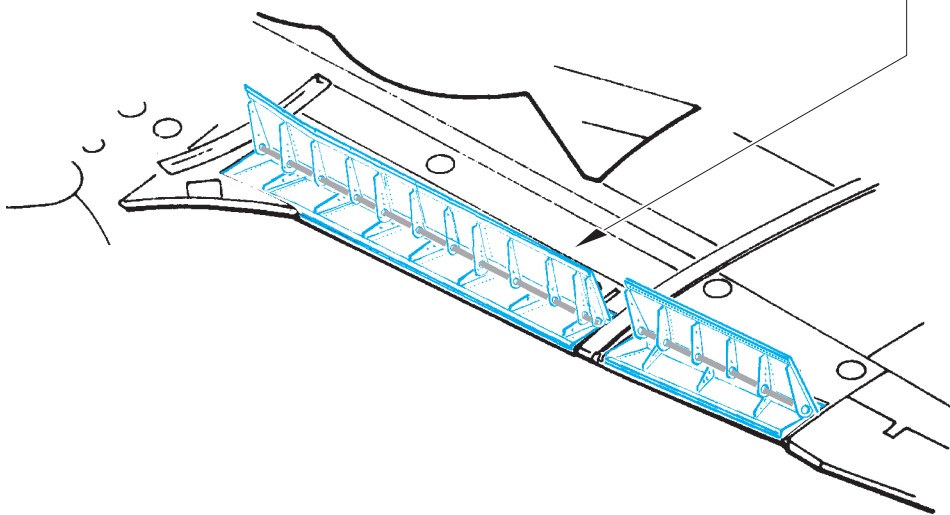

Defiant Mk.I landing flaps

eduard

72 600

detail set for 1/72 AIRFIX No. 02069 kit • sada detailů pro stavebnici 1/72 AIRFIX No. 02069

- ★ APPLY EXPRESS MASK AND PAINT BEFORE GLUING
POUŽIT EXPRESS MASK NABARVIT PŘED SLEPENÍM
- ☉ SYMMETRICAL ASSEMBLY
SYMETRICKÁ MONTÁŽ
- REMOVE
ODSTRANIT
- ▨ GRIND
OBROUSIT
- ⊘ DRILL HOLE
VRTAT OTVOR
- 1 COLORED ETCHED PARTS
LEPTANÉ BAREVNÉ DÍLY
- 1 ETCHED PARTS
LEPTANÉ NEBAREVNÉ DÍLY
- 1 ORIGINAL KIT PARTS
PŮVODNÍ DÍLY STAVEBNICE
- ↪ BEND
OHNOUT
- ? OPTION
VOLBA
- Ⓜ REPLACE
NAHRADIT

ORIGINAL KIT PARTS
PŮVODNÍ DÍLY STAVEBNICE

PHOTO-ETCHED PARTS
LEPTANÉ DÍLY

PARTS TO BE REMOVED
DÍLY K ODSTRANĚNÍ

FILL
TMELIT

Related products: 73 525 Defiant Mk.I S.A.

Related products: SS 525 Defiant Mk.I interior S.A.