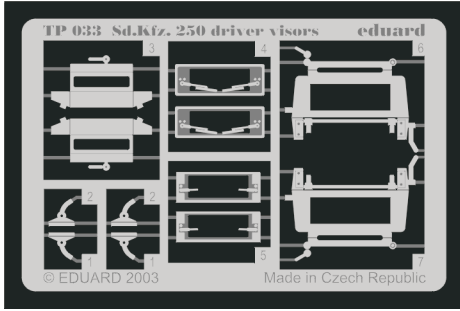

Sd.Kfz.250 driver visors

TP033

1/35 scale detail set for Dragon kits • sada detailů pro modely Dragon 1/35

FILM

- SYMMETRICAL ASSEMBLY
SYMETRICKÁ MONTÁŽ
- REMOVE
ODSTRANIT
- BEND
OHNOUT
- REPLACE
NAHRADIT
- GRIND
OBROUSIT
- OPTION
VOLBA

ORIGINAL KIT PARTS
PŮVODNÍ DÍLY STAVEBNICE

PHOTO-ETCHED PARTS
LEPTANÉ DÍLY

PARTS TO BE REMOVED
DÍLY K ODSTRANĚNÍ

FILL
TMELIT

? Open

? Closed

References : Sturm&Grands 3/1991
Tank Magazine 2/1979
MK Editions - Sd.Kfz.250