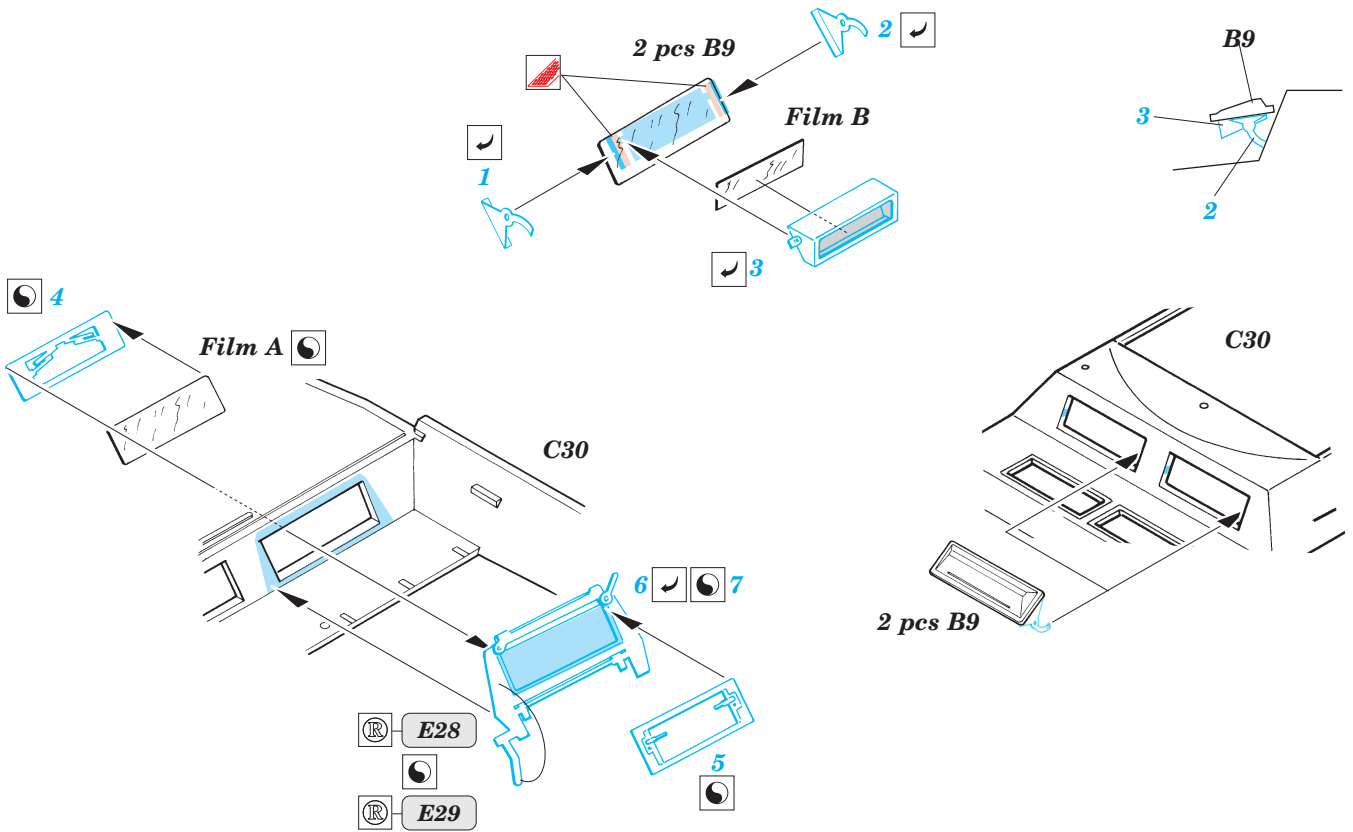

Sd.Kfz.250 driver visors

TP033

1/35 scale detail set for Dragon kits • sada detailů pro modely Dragon 1/35

FILM

- SYMMETRICAL ASSEMBLY
SYMETRICKÁ MONTÁŽ
- REMOVE
ODSTRANIT
- BEND
OHNOUT
- REPLACE
NAHRADIT
- GRIND
OBROUSIT
- OPTION
VOLBA

ORIGINAL KIT PARTS
PŮVODNÍ DÍLY STAVEBNICE

PHOTO-ETCHED PARTS
LEPTANÉ DÍLY

PARTS TO BE REMOVED
DÍLY K ODSTRANĚNÍ

FILL
TMELIT

? Open

? Closed

References : Sturm&Grands 3/1991
Tank Magazine 2/1979
MK Editions - Sd.Kfz.250