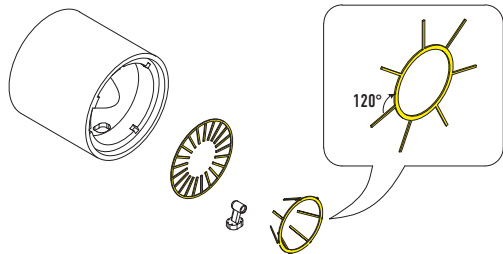

# F-4 PHANTOM II (E/J/F/G/S) EXHAUST NOSSLES FOR HASEGAWA KIT

INSTRUCTION **RSU72-84**

RESIN PARTS

PHOTO ETCHED PARTS

e-mail: [info@reskit.com.ua](mailto:info@reskit.com.ua)

[WWW.RESKIT.COM.UA](http://WWW.RESKIT.COM.UA)