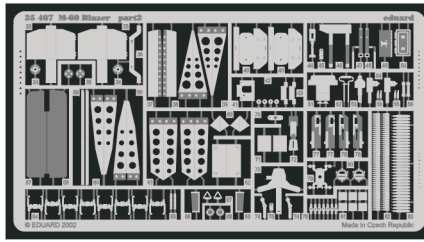

M-60 Blazer

eduard

35 467

1/35 scale detail set for Italeri kit 6391 • sada detailů pro model 1/35 Italeri 6391

- SYMETRICAL ASSEMBLY
SYMETRICKÁ MONTÁŽ
- REMOVE
ODSTRANIT
- BEND
OHNOUT
- REPLACE
NAHRADIT
- GRIND
OBROUSIT
- OPTION
VOLBA

Mask

ORIGINAL KIT PARTS
PŮVODNÍ DÍLY STAVEBNICE

PHOTO-ETCHED PARTS
LEPTANÉ DÍLY

PARTS TO BE REMOVED
DÍLY K ODSTRANĚNÍ

FILL
TMELIT

2 sets