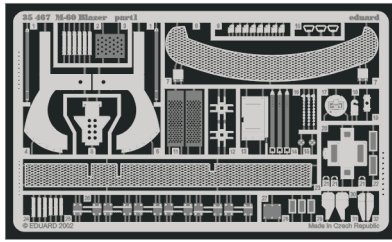

M-60 Blazer

eduard

35 467

1/35 scale detail set for Italeri kit 6391 • sada detailů pro model 1/35 Italeri 6391

- SYMETRICAL ASSEMBLY
SYMETRICKÁ MONTÁŽ
- REMOVE
ODSTRANIT
- BEND
OHNOUT
- REPLACE
NAHRADIT
- GRIND
OBROUSIT
- OPTION
VOLBA

Mask

ORIGINAL KIT PARTS
PŮVODNÍ DÍLY STAVEBNICE

PHOTO-ETCHED PARTS
LEPTANÉ DÍLY

PARTS TO BE REMOVED
DÍLY K ODSTRANĚNÍ

FILL
TMELIT

2 sets