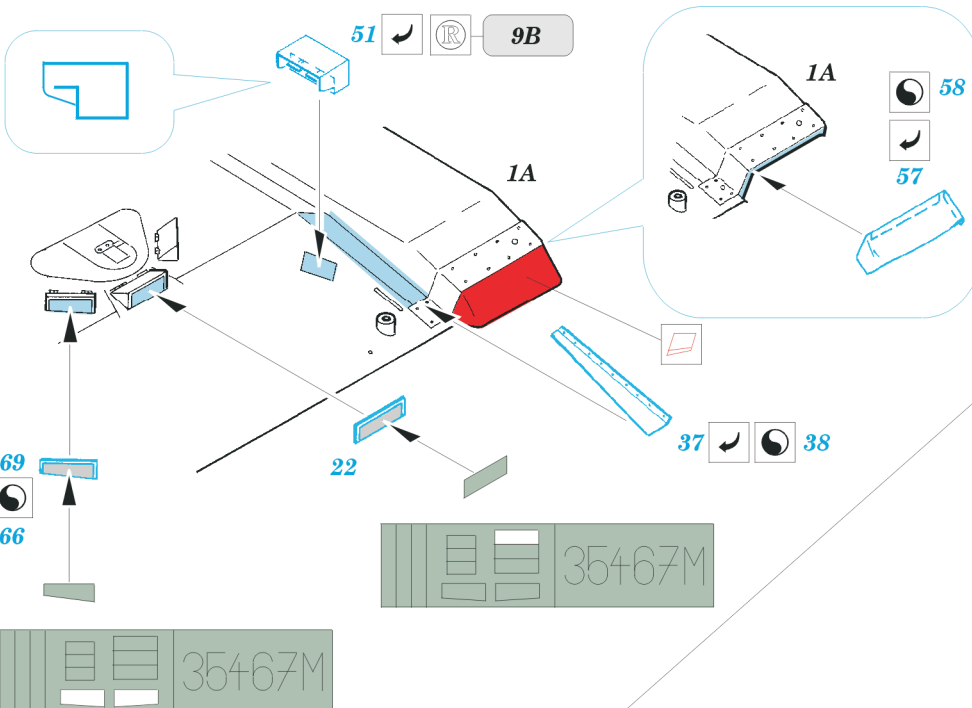

M-60 Blazer

eduard

35 467

1/35 scale detail set for Italeri kit 6391 • sada detailů pro model 1/35 Italeri 6391

- SYMETRICAL ASSEMBLY
SYMETRICKÁ MONTÁŽ
- REMOVE
ODSTRANIT
- BEND
OHNOUT
- REPLACE
NAHRADIT
- GRIND
OBROUSIT
- OPTION
VOLBA

Mask

ORIGINAL KIT PARTS
PŮVODNÍ DÍLY STAVEBNICE

PHOTO-ETCHED PARTS
LEPTANÉ DÍLY

PARTS TO BE REMOVED
DÍLY K ODSTRANĚNÍ

FILL
TMELIT

2 sets