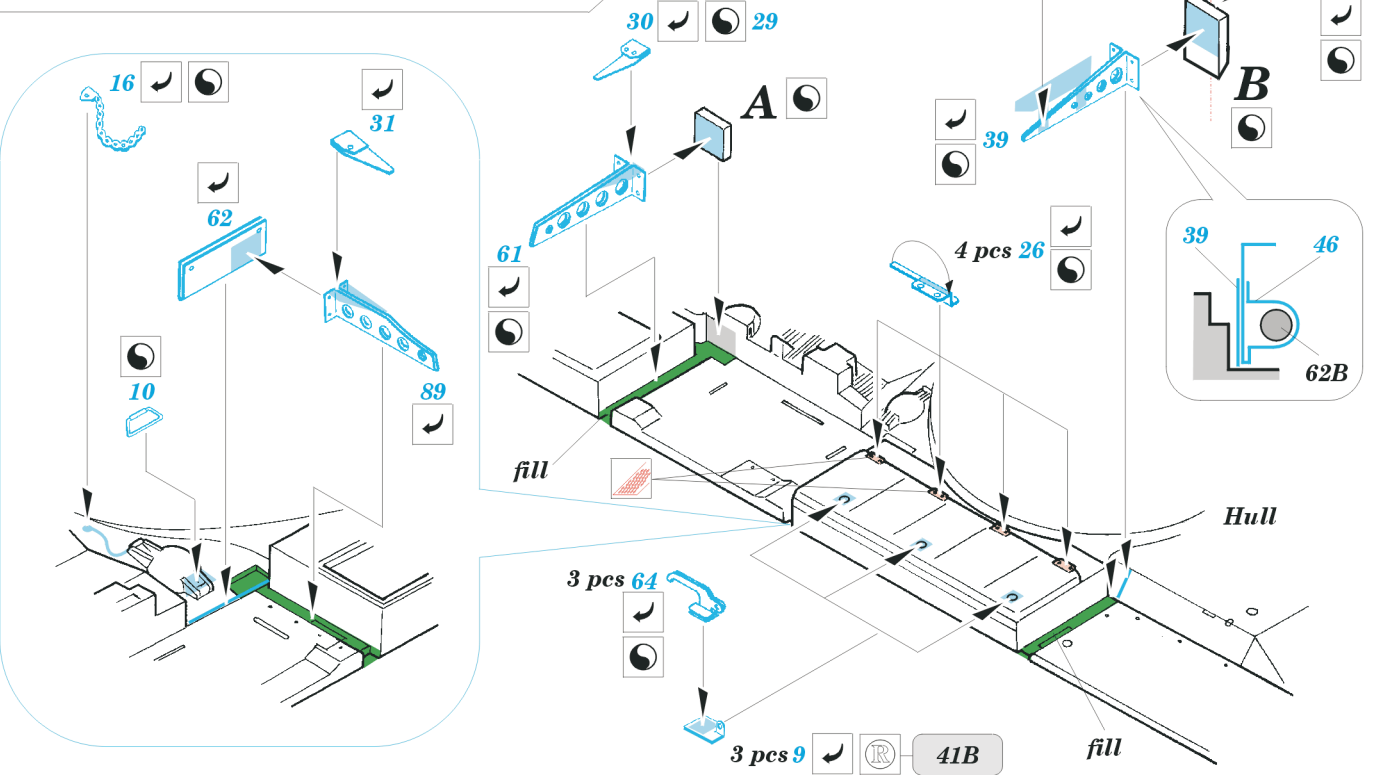

Mask

ORIGINAL KIT PARTS
PŮVODNÍ DÍLY STAVEBNICE

PHOTO-ETCHED PARTS
LEPTANÉ DÍLY

PARTS TO BE REMOVED
DÍLY K ODSTRANĚNÍ

FILL
TMELIT

2 sets