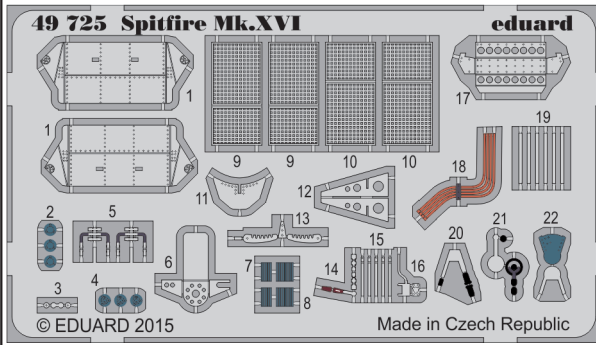

Spitfire Mk.XVI

eduard

49 725

1/48 scale detail set for Eduard kit • sada detailů pro model 1/48 Eduard

- APPLY EXPRESS MASK AND PAINT BEFORE GLUING
POUŽIT EXPRESS MASK NABARVIT PŘED SLEPENÍM
- SYMMETRICAL ASSEMBLY
SYMETRICKÁ MONTÁŽ
- REMOVE
ODSTRANIT
- GRIND
OBROUSIT
- DRILL HOLE
VRTAT OTVOR
- COLORED ETCHED PARTS
LEPTANÉ BAREVNÉ DÍLY
- BEND
OHNOUT
- OPTION
VOLBA
- REPLACE
NAHRADIT

ORIGINAL KIT PARTS
PŮVODNÍ DÍLY STAVEBNICE

PHOTO-ETCHED PARTS
LEPTANÉ DÍLY

PARTS TO BE REMOVED
DÍLY K ODSTRANĚNÍ

FILL
TMELIT