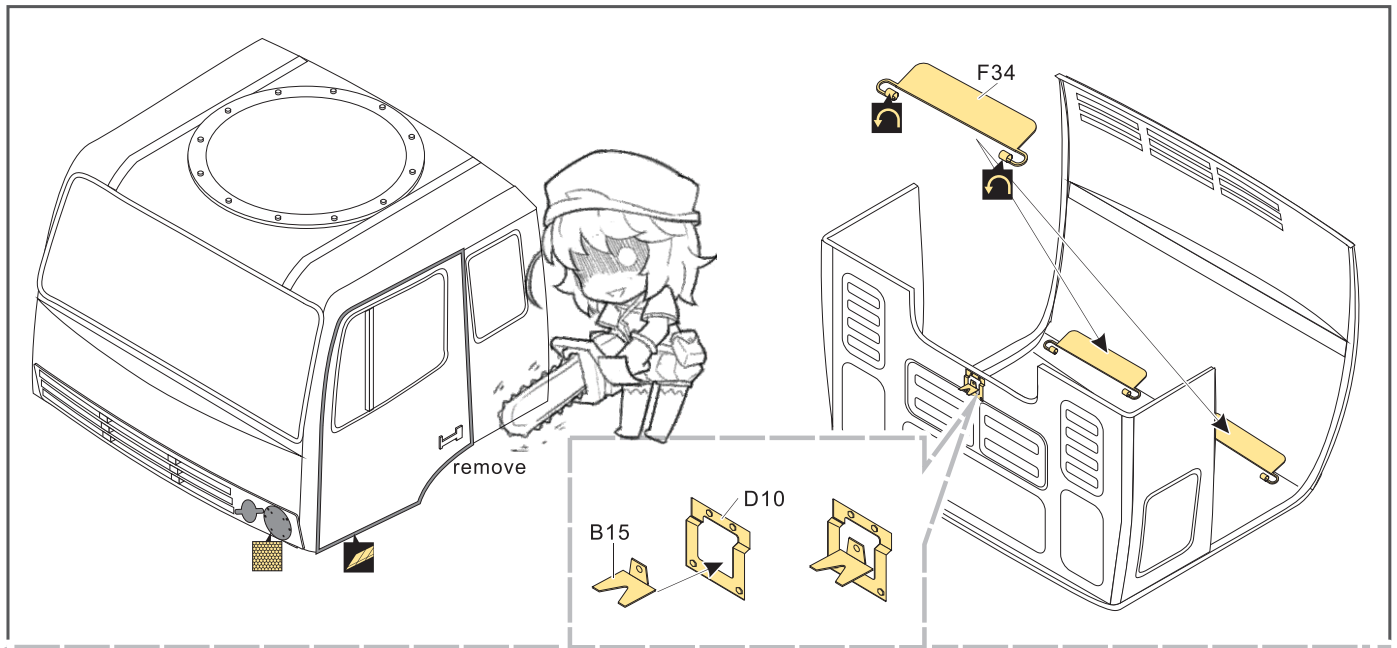

用笔尖在凹槽处刺
Use penpoint to press on the dent

- 安装
install
- 折叠
bend
- A1**
改造件零件编号
PE/resin part number
- B12**
原零件编号
kit part number
- C22**
被替换的原零件编号
replaced kit part number
- 另一侧相同制作
repeat on opposite side
- 切除
remove
- 打磨
grind off
- 弧度卷曲
radial bending
- 制作若干组
multiple assembly
- 选择安装
alternative
- 钻孔
drill
- 填补
fill