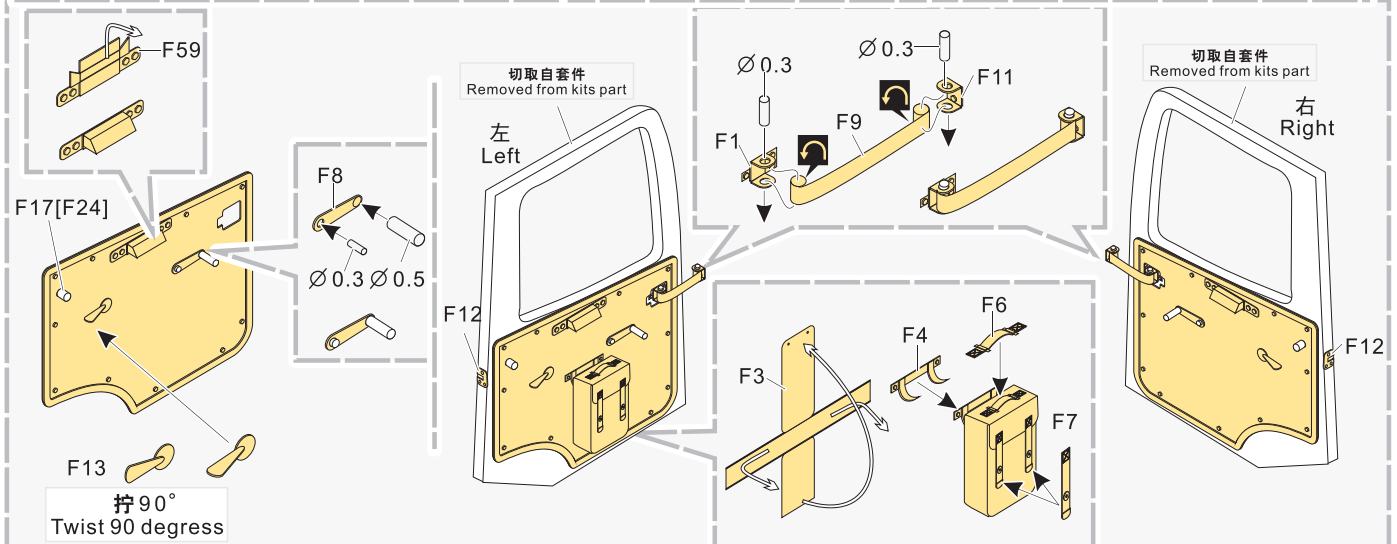

1/35 MILITARY MINIATURE VEHICLE UPGRADE SERIES PE35585

Modern US M1078 LMTV Basic

现代美军M1078轻型战术卡车基本件

[For TRUMPETER 01004]

推荐使用工具 RECOMMENDED TOOLS

用尖端在凹槽处冲压
use penpoint to press on the dent

蚀刻片零件内朝面向上
Put the part upside down

用笔尖在凹槽处刺
Use penpoint to press on the dent

- 安装
install
- 折叠
bend
- A1**
改造件零件编号
PE/resin part number
- B12**
原零件编号
kit part number
- C22**
被替换的原零件编号
replaced kit part number
- 另一侧相同制作
repeat on opposite side
- 切除
remove
- 打磨
grind off
- 弧度卷曲
radial bending
- 制作若干组
multiple assembly
- 选择安装
alternative
- 钻孔
drill
- 填补
fill

B23

D18

x3

F15[F16]

F2

F20

∅ 0.5

A45