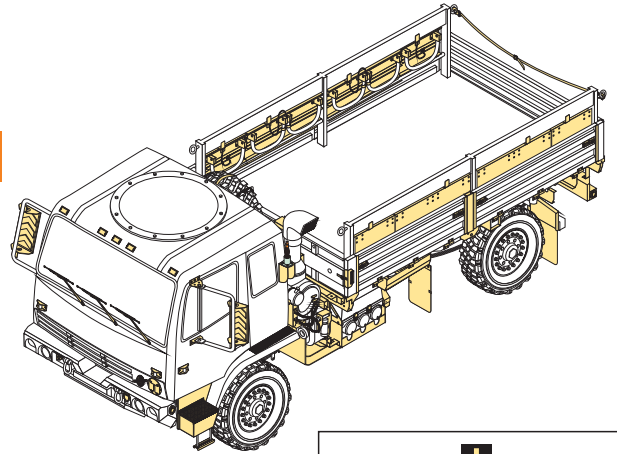

1/35 MILITARY MINIATURE VEHICLE UPGRADE SERIES PE35585

Modern US M1078 LMTV Basic

现代美军M1078轻型战术卡车基本件

[For TRUMPETER 01004]

推荐使用工具 RECOMMENDED TOOLS

用尖端在凹槽处冲压
use penpoint to press on the dent

蚀刻片零件内朝面向上
Put the part upside down

用笔尖在凹槽处刺
Use penpoint to press on the dent

- 安装
install
- 折叠
bend
- A1**
改造件零件编号
PE/resin part number
- B12**
原零件编号
kit part number
- C22**
被替换的原零件编号
replaced kit part number
- 另一侧相同制作
repeat on opposite side
- 切除
remove
- 打磨
grind off
- 弧度卷曲
radial bending
- 制作若干组
multiple assembly
- 选择安装
alternative
- 钻孔
drill
- 填补
fill