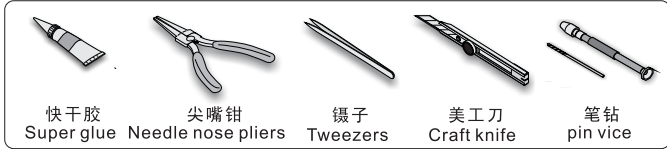

1/35 MILITARY MINIATURE VEHICLE UPGRADE SERIES PE35585

Modern US M1078 LMTV Basic

现代美军M1078轻型战术卡车基本件

[For TRUMPETER 01004]

推荐使用工具 RECOMMENDED TOOLS

用尖端在凹槽处冲压
use penpoint to press on the dent

蚀刻片零件内朝面向上
Put the part upside down

用笔尖在凹槽处刺
Use penpoint to press on the dent

- 安装
install
- 折叠
bend
- A1**
改造件零件编号
PE/resin part number
- B12**
原零件编号
kit part number
- C22**
被替换的原零件编号
replaced kit part number
- 另一侧相同制作
repeat on opposite side
- 切除
remove
- 打磨
grind off
- 弧度卷曲
radial bending
- 制作若干组
multiple assembly
- 选择安装
alternative
- 钻孔
drill
- 填补
fill