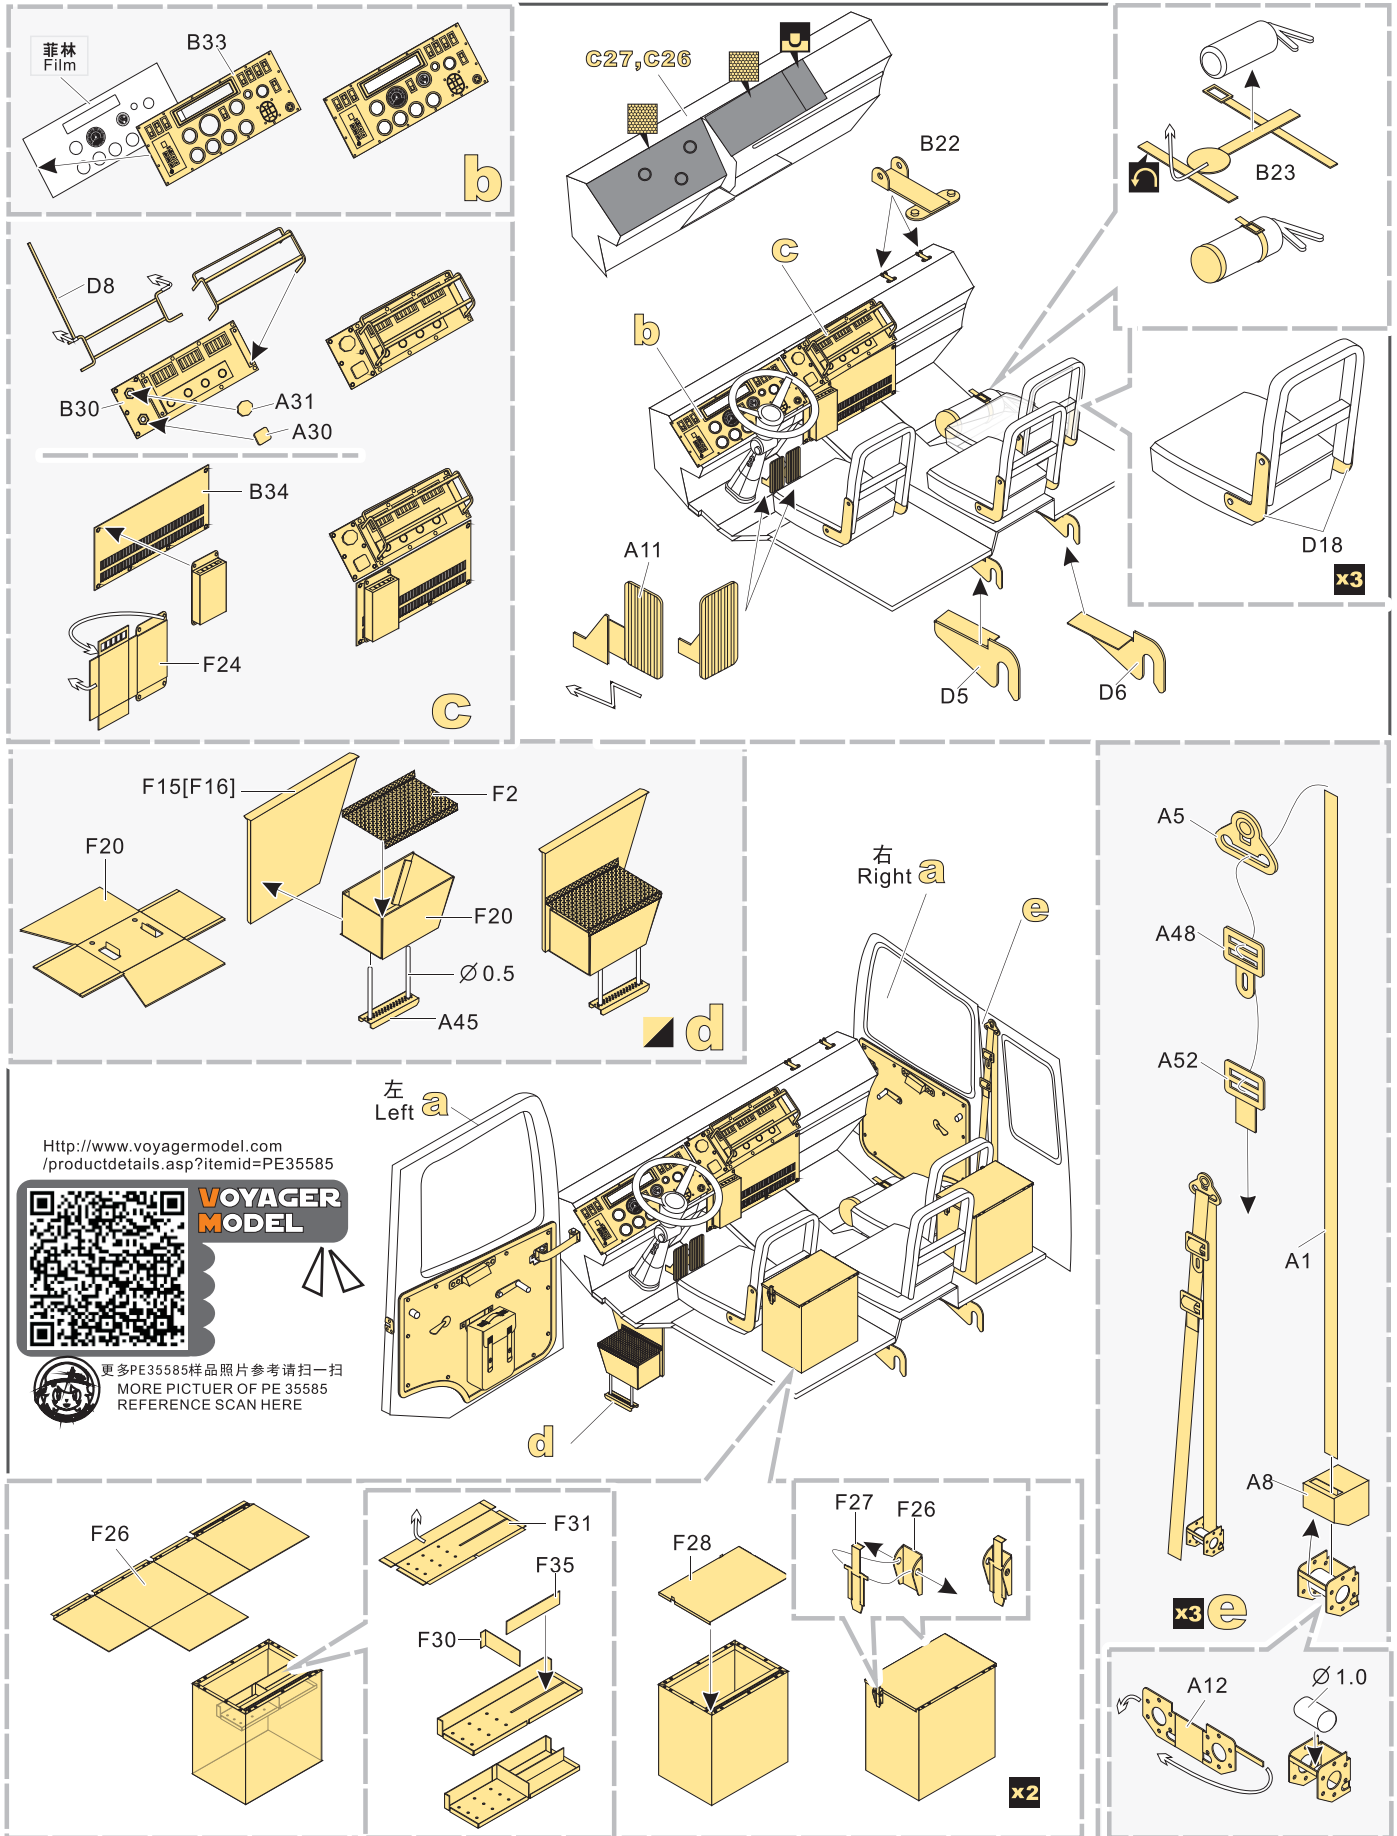

1/35 MILITARY MINIATURE VEHICLE UPGRADE SERIES PE35585

菲林 Film

B33

b

C27, C26

B22

B23

B30

A31

A30

B34

F24

A11

D5

D6

c

B23

D18

x3

F15[F16]

F2

F20

∅ 0.5

A45

d

右 Right **a**

左 Left **a**

d

e

[Http://www.voyagermodel.com/productdetails.asp?itemid=PE35585](http://www.voyagermodel.com/productdetails.asp?itemid=PE35585)

VOYAGER MODEL

更多PE35585样品照片参考请扫一扫
MORE PICTUER OF PE 35585
REFERENCE SCAN HERE

A5

A48

A52

A1

A8

x3 e

F26

F31

F35

F30

F28

F27

F26

x2

A12

∅ 1.0