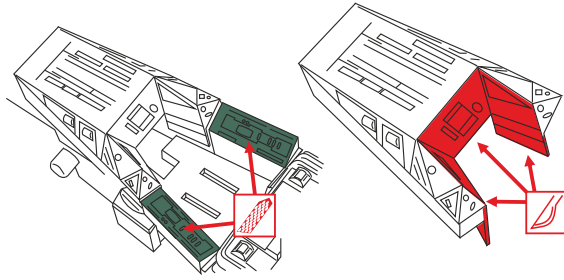

02.

use kit decals
použití obtisky ze stavebnice

45

46

49

50