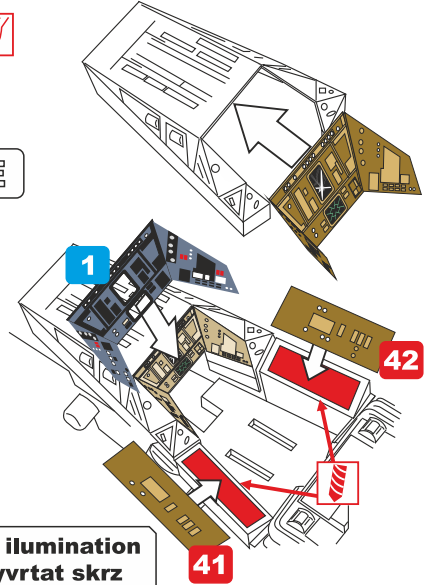

# 02.

use kit decals  
použití obtisky ze stavebnice

45

46

49

50

11

F

G

E

1

42

41

Make a hole for illumination  
Pro osvětlení vyvrtat skrz