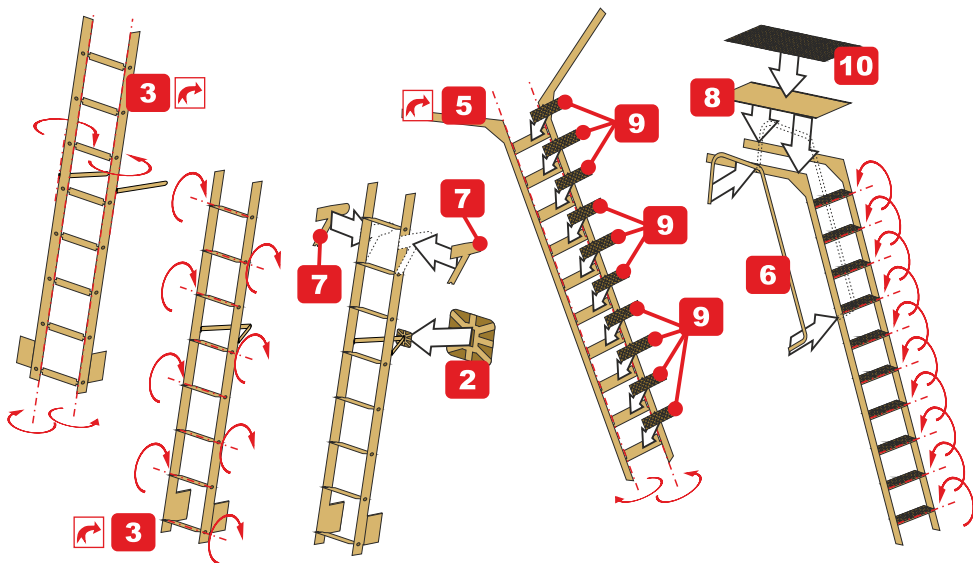

1/72	Junior	2001-1/72
	T-65 X-Wing	
	Junior detail set for Bandai model	

This set contain metal detail parts for upgrading scale plastic models.
When upgrading the model some cutting or corrections may be necessary for parts to fit accurately.

WARNING!

This set may contain small and sharp parts. Work carefully in a ventilated and well-lit room. Safety glasses are recommended. This product is not suitable for children less than 14 years old.

Tento set obsahuje kovové díly pro úpravu a vylepšení plastického modelu. Pro přesnou aplikaci dílů může být zapotřebí přizpůsobit díly upravovaného modelu.

VAROVÁNÍ!

Tento set může obsahovat malé a ostré díly. Pracujte ve větrané a dobře osvětlené místnosti. Doporučujeme použít ochranné brýle. Tento výrobek není vhodný pro děti mladší 14let.

- **remove odstranit**
- **option volba**
- **opposite side protější strana**
- **bend ohnout**
- **drill vrtat**
- **grind brousit**
- **fill vytmelit**
- **PE part kovový díl**
- **resin part resinový díl**
- **decals part obtiskový díl**
- **mask part maska díl**

01.