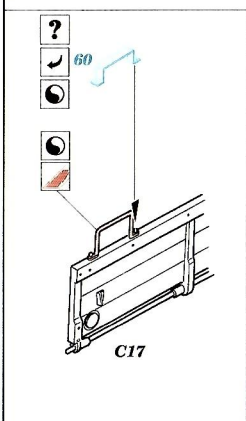

# US 2 1/2 6x6 Cargo Truck

1/35 scale detail set for Tamiya 35 218 kit • sada detailů pro model 1/35 Tamiya 35 218

**eduard**  
**35 466**

Print 35 466 US 2 1/2 6x6 Cargo Truck Mask

- SYMMETRICAL ASSEMBLY SYMETRICKÁ MONTÁŽ
- REMOVE ODSTRANIT
- BEND OHNOUT
- REPLACE NAHRADIT
- GRIND OBROUSIT
- OPTION VOLBA

ORIGINAL KIT PARTS PŮVODNÍ DÍLY STAVEBNICE

PHOTO-ETCHED PARTS LEPTANÉ DÍLY

PARTS TO BE REMOVED DÍLY K ODSTRANĚNÍ

FILL TĚMELIT

References :  
 WWP Spec. Museum Line No.3 : GMC CCKW 353 & 352