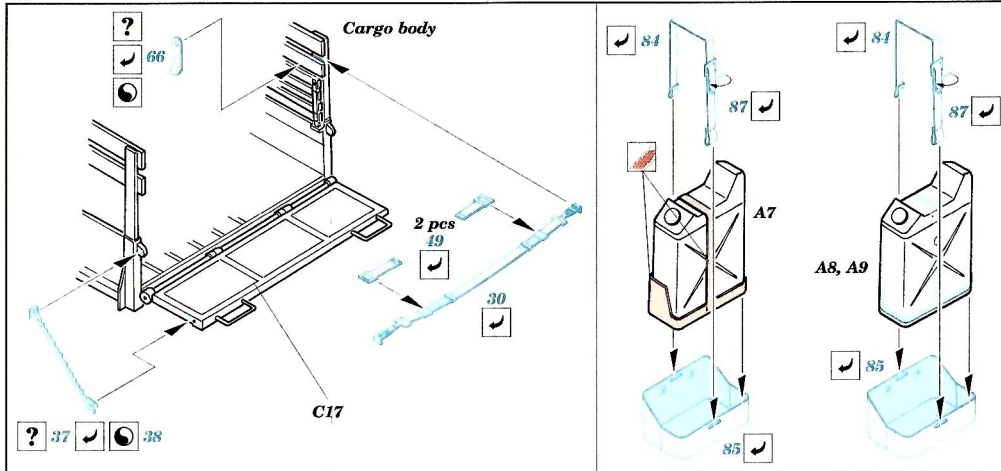

# US 2 1/2 6x6 Cargo Truck

1/35 scale detail set for Tamiya 35 218 kit • sada detailů pro model 1/35 Tamiya 35 218

**eduard**  
**35 466**

Print 35 466 US 2 1/2 6x6 Cargo Truck Mask

- SYMMETRICAL ASSEMBLY SYMETRICKÁ MONTÁŽ
- REMOVE ODSTRANIT
- BEND OHNOUT
- REPLACE NAHRADIT
- GRIND OBROUSIT
- OPTION VOLBA

ORIGINAL KIT PARTS PŮVODNÍ DÍLY STAVEBNICE

PHOTO-ETCHED PARTS LEPTANÉ DÍLY

PARTS TO BE REMOVED DÍLY K ODSTRANĚNÍ

FILL TĚMELIT

References :  
 WWP Spec. Museum Line No.3 : GMC CCKW 353 & 352