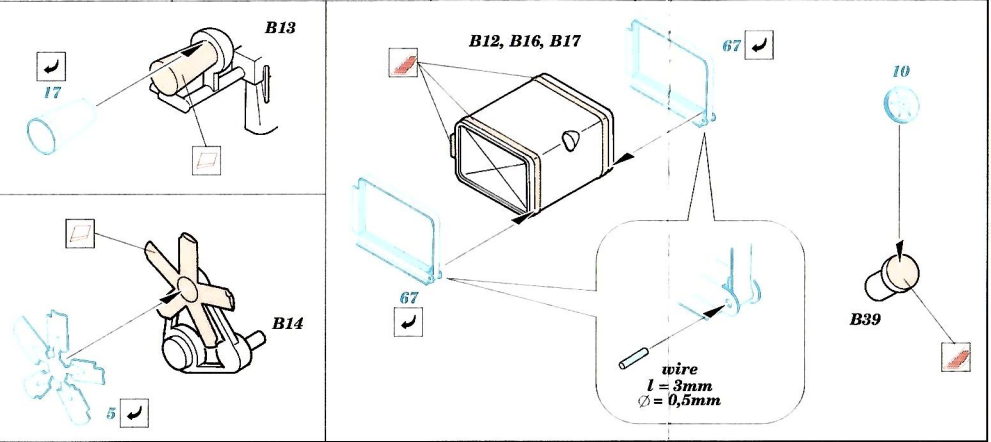

# US 2 1/2 6x6 Cargo Truck

1/35 scale detail set for Tamiya 35 218 kit • sada detailů pro model 1/35 Tamiya 35 218

**eduard**  
**35 466**

Print 35 466 US 2 1/2 6x6 Cargo Truck Mask

- SYMMETRICAL ASSEMBLY SYMETRICKÁ MONTÁŽ
- REMOVE ODSTRANIT
- BEND OHNOUT
- REPLACE NAHRADIT
- GRIND OBROUSIT
- OPTION VOLBA

ORIGINAL KIT PARTS PŮVODNÍ DÍLY STAVEBNICE

PHOTO-ETCHED PARTS LEPTANÉ DÍLY

PARTS TO BE REMOVED DÍLY K ODSTRANĚNÍ

FILL TĚMELIT

References :  
 WWP Spec. Museum Line No.3 : GMC CCKW 353 & 352