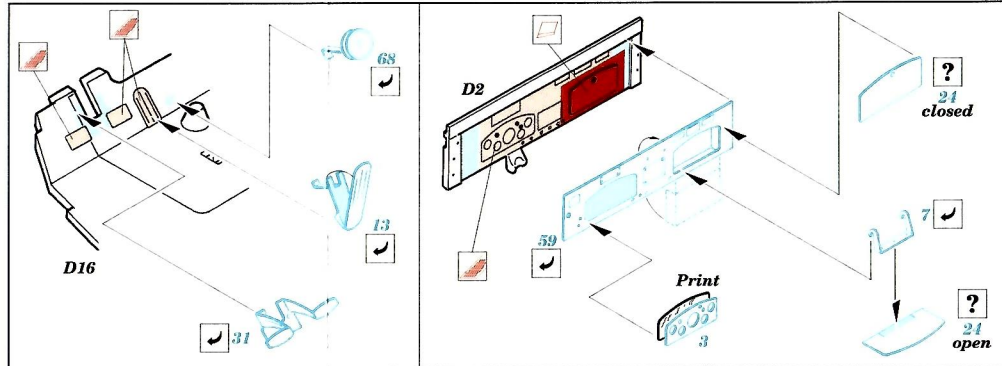

# US 2 1/2 6x6 Cargo Truck

1/35 scale detail set for Tamiya 35 218 kit • sada detailů pro model 1/35 Tamiya 35 218

**eduard**  
**35 466**

Print 35 466 US 2 1/2 6x6 Cargo Truck Mask

- SYMMETRICAL ASSEMBLY SYMETRICKÁ MONTÁŽ
- REMOVE ODSTRANIT
- BEND OHNOUT
- REPLACE NAHRADIT
- GRIND OBROUSIT
- OPTION VOLBA

ORIGINAL KIT PARTS PŮVODNÍ DÍLY STAVEBNICE

PHOTO-ETCHED PARTS LEPTANÉ DÍLY

PARTS TO BE REMOVED DÍLY K ODSTRANĚNÍ

FILL TĚMELIT

References :  
 WWP Spec. Museum Line No.3 : GMC CCKW 353 & 352