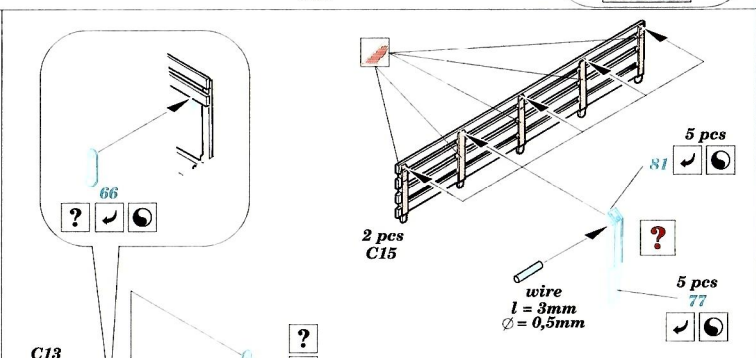

# US 2 1/2 6x6 Cargo Truck

1/35 scale detail set for Tamiya 35 218 kit • sada detailů pro model 1/35 Tamiya 35 218

**eduard**  
**35 466**

Print 35 466 US 2 1/2 6x6 Cargo Truck Mask

- SYMMETRICAL ASSEMBLY SYMETRICKÁ MONTÁŽ
- REMOVE ODSTRANIT
- BEND OHNOUT
- REPLACE NAHRADIT
- GRIND OBROUSIT
- OPTION VOLBA

ORIGINAL KIT PARTS PŮVODNÍ DÍLY STAVEBNICE

PHOTO-ETCHED PARTS LEPTANÉ DÍLY

PARTS TO BE REMOVED DÍLY K ODSTRANĚNÍ

FILL TĚMELIT

References :  
 WWP Spec. Museum Line No.3 : GMC CCKW 353 & 352