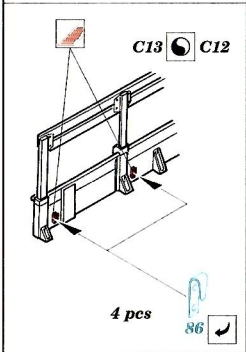

# US 2 1/2 6x6 Cargo Truck

1/35 scale detail set for Tamiya 35 218 kit • sada detailů pro model 1/35 Tamiya 35 218

**eduard**  
**35 466**

Print 35 466 US 2 1/2 6x6 Cargo Truck Mask

- SYMMETRICAL ASSEMBLY SYMETRICKÁ MONTÁŽ
- REMOVE ODSTRANIT
- BEND OHNOUT
- REPLACE NAHRADIT
- GRIND OBROUSIT
- OPTION VOLBA

ORIGINAL KIT PARTS PŮVODNÍ DÍLY STAVEBNICE

PHOTO-ETCHED PARTS LEPTANÉ DÍLY

PARTS TO BE REMOVED DÍLY K ODSTRANĚNÍ

FILL TĚMELIT

References :  
 WWP Spec. Museum Line No.3 : GMC CCKW 353 & 352