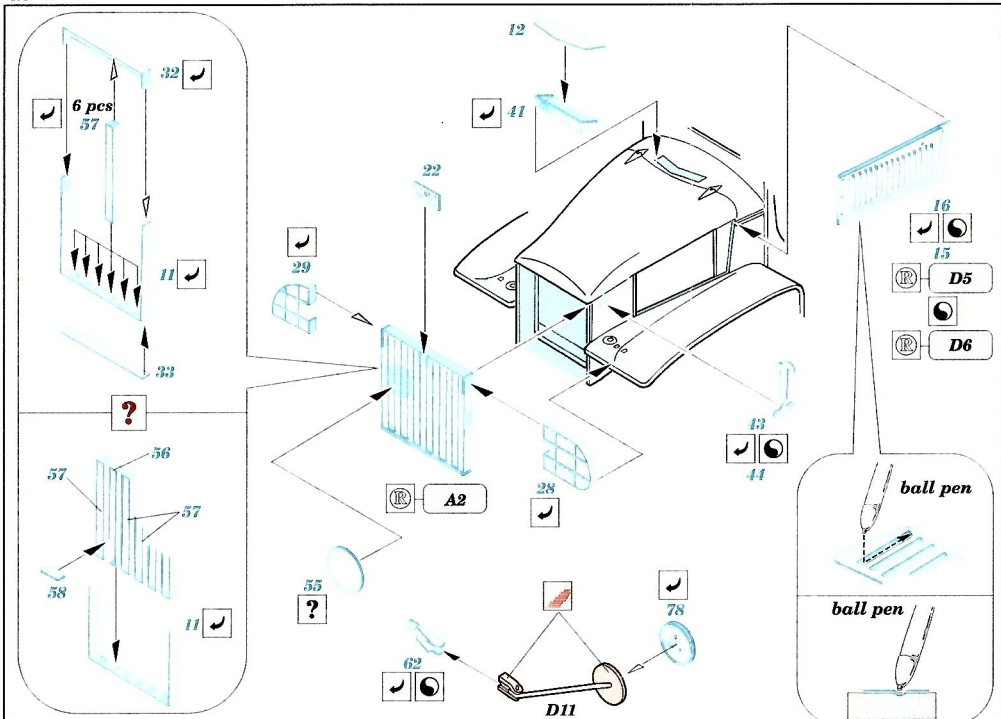

# US 2 1/2 6x6 Cargo Truck

1/35 scale detail set for Tamiya 35 218 kit • sada detailů pro model 1/35 Tamiya 35 218

**eduard**  
**35 466**

Print 35 466 US 2 1/2 6x6 Cargo Truck Mask

- SYMMETRICAL ASSEMBLY SYMETRICKÁ MONTÁŽ
- REMOVE ODSTRANIT
- BEND OHNOUT
- REPLACE NAHRADIT
- GRIND OBROUSIT
- OPTION VOLBA

ORIGINAL KIT PARTS PŮVODNÍ DÍLY STAVEBNICE

PHOTO-ETCHED PARTS LEPTANÉ DÍLY

PARTS TO BE REMOVED DÍLY K ODSTRANĚNÍ

FILL TĚMELIT

References :  
 WWP Spec. Museum Line No.3 : GMC CCKW 353 & 352