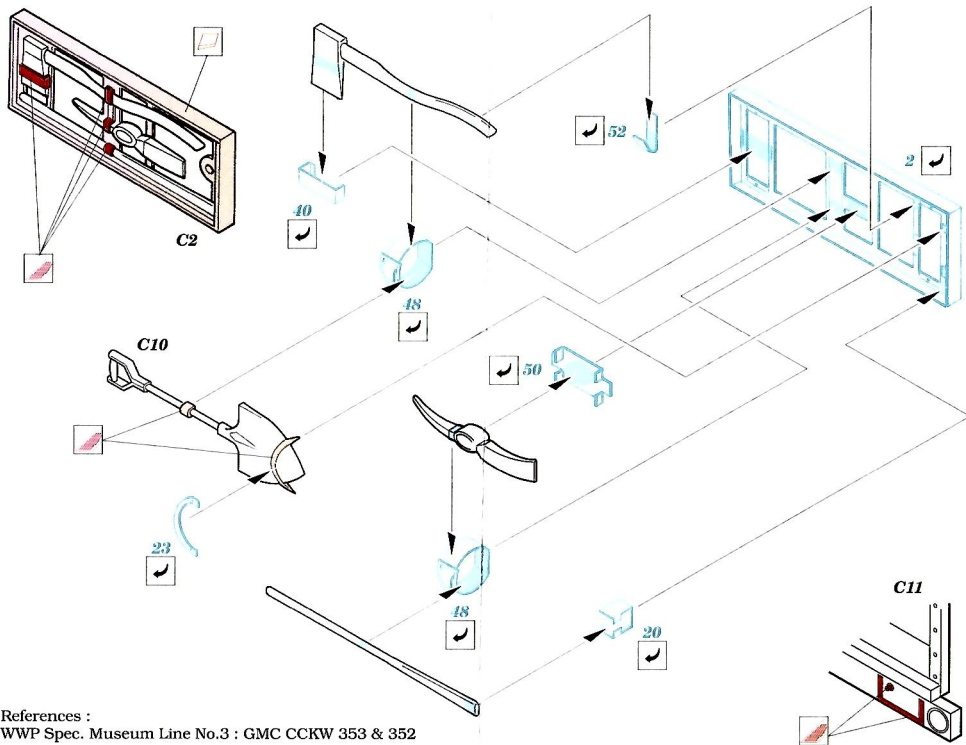

# US 2 1/2 6x6 Cargo Truck

1/35 scale detail set for Tamiya 35 218 kit • sada detailů pro model 1/35 Tamiya 35 218

**eduard**  
**35 466**

Print 35 466 US 2 1/2 6x6 Cargo Truck Mask

- SYMMETRICAL ASSEMBLY SYMETRICKÁ MONTÁŽ
- REMOVE ODSTRANIT
- BEND OHNOUT
- REPLACE NAHRADIT
- GRIND OBROUSIT
- OPTION VOLBA

ORIGINAL KIT PARTS PŮVODNÍ DÍLY STAVEBNICE

PHOTO-ETCHED PARTS LEPTANÉ DÍLY

PARTS TO BE REMOVED DÍLY K ODSTRANĚNÍ

FILL TĚMELIT

References :  
 WWP Spec. Museum Line No.3 : GMC CCKW 353 & 352