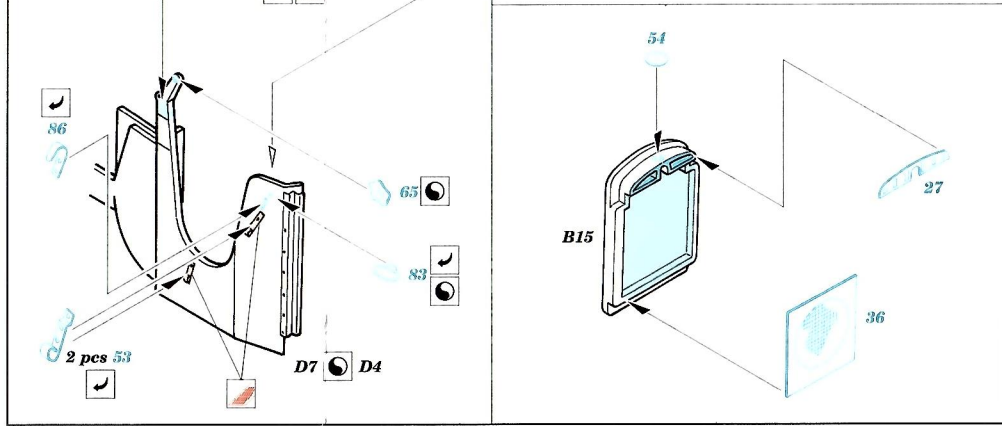

# US 2 1/2 6x6 Cargo Truck

1/35 scale detail set for Tamiya 35 218 kit • sada detailů pro model 1/35 Tamiya 35 218

**eduard**  
**35 466**

Print 35 466 US 2 1/2 6x6 Cargo Truck Mask

- SYMMETRICAL ASSEMBLY SYMETRICKÁ MONTÁŽ
- REMOVE ODSTRANIT
- BEND OHNOUT
- REPLACE NAHRADIT
- GRIND OBROUSIT
- OPTION VOLBA

ORIGINAL KIT PARTS PŮVODNÍ DÍLY STAVEBNICE

PHOTO-ETCHED PARTS LEPTANÉ DÍLY

PARTS TO BE REMOVED DÍLY K ODSTRANĚNÍ

FILL TĚMELIT

References :  
 WWP Spec. Museum Line No.3 : GMC CCKW 353 & 352