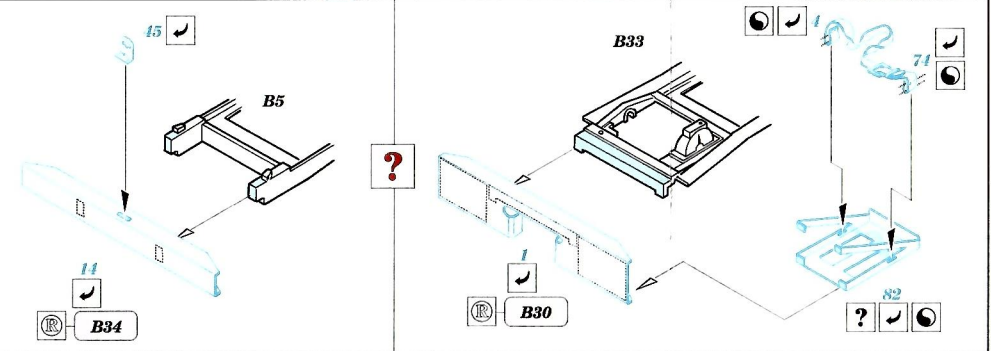

# US 2 1/2 6x6 Cargo Truck

1/35 scale detail set for Tamiya 35 218 kit • sada detailů pro model 1/35 Tamiya 35 218

**eduard**  
**35 466**

Print 35 466 US 2 1/2 6x6 Cargo Truck Mask

- SYMMETRICAL ASSEMBLY SYMETRICKÁ MONTÁŽ
- REMOVE ODSTRANIT
- BEND OHNOUT
- REPLACE NAHRADIT
- GRIND OBROUSIT
- OPTION VOLBA

ORIGINAL KIT PARTS PŮVODNÍ DÍLY STAVEBNICE

PHOTO-ETCHED PARTS LEPTANÉ DÍLY

PARTS TO BE REMOVED DÍLY K ODSTRANĚNÍ

FILL TĚMELIT

References :  
 WWP Spec. Museum Line No.3 : GMC CCKW 353 & 352