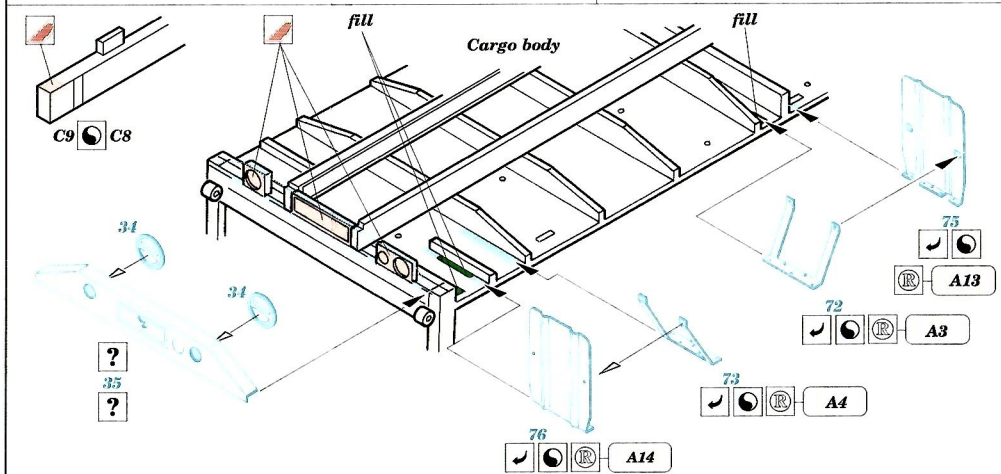

# US 2 1/2 6x6 Cargo Truck

1/35 scale detail set for Tamiya 35 218 kit • sada detailů pro model 1/35 Tamiya 35 218

**eduard**  
**35 466**

Print 35 466 US 2 1/2 6x6 Cargo Truck Mask

- SYMMETRICAL ASSEMBLY SYMETRICKÁ MONTÁŽ
- REMOVE ODSTRANIT
- BEND OHNOUT
- REPLACE NAHRADIT
- GRIND OBROUSIT
- OPTION VOLBA

ORIGINAL KIT PARTS PŮVODNÍ DÍLY STAVEBNICE

PHOTO-ETCHED PARTS LEPTANÉ DÍLY

PARTS TO BE REMOVED DÍLY K ODSTRANĚNÍ

FILL TĚMELIT

References :  
 WWP Spec. Museum Line No.3 : GMC CCKW 353 & 352