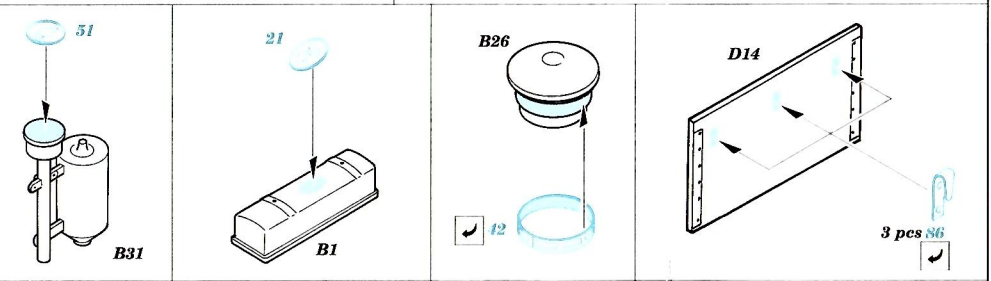

# US 2 1/2 6x6 Cargo Truck

1/35 scale detail set for Tamiya 35 218 kit • sada detailů pro model 1/35 Tamiya 35 218

**eduard**  
**35 466**

Print 35 466 US 2 1/2 6x6 Cargo Truck Mask

- SYMMETRICAL ASSEMBLY SYMETRICKÁ MONTÁŽ
- REMOVE ODSTRANIT
- BEND OHNOUT
- REPLACE NAHRADIT
- GRIND OBROUSIT
- OPTION VOLBA

ORIGINAL KIT PARTS PŮVODNÍ DÍLY STAVEBNICE

PHOTO-ETCHED PARTS LEPTANÉ DÍLY

PARTS TO BE REMOVED DÍLY K ODSTRANĚNÍ

FILL TĚMELIT

References :  
 WWP Spec. Museum Line No.3 : GMC CCKW 353 & 352