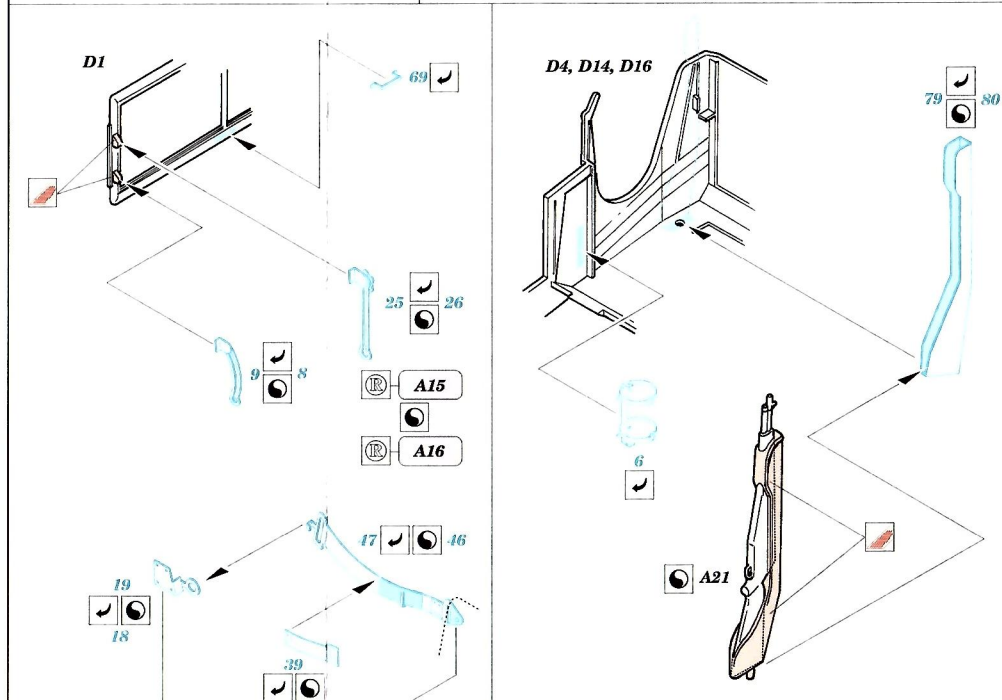

# US 2 1/2 6x6 Cargo Truck

1/35 scale detail set for Tamiya 35 218 kit • sada detailů pro model 1/35 Tamiya 35 218

**eduard**  
**35 466**

Print 35 466 US 2 1/2 6x6 Cargo Truck Mask

- SYMMETRICAL ASSEMBLY SYMETRICKÁ MONTÁŽ
- REMOVE ODSTRANIT
- BEND OHNOUT
- REPLACE NAHRADIT
- GRIND OBROUSIT
- OPTION VOLBA

ORIGINAL KIT PARTS PŮVODNÍ DÍLY STAVEBNICE

PHOTO-ETCHED PARTS LEPTANÉ DÍLY

PARTS TO BE REMOVED DÍLY K ODSTRANĚNÍ

FILL TĚMELIT

References :  
 WWP Spec. Museum Line No.3 : GMC CCKW 353 & 352