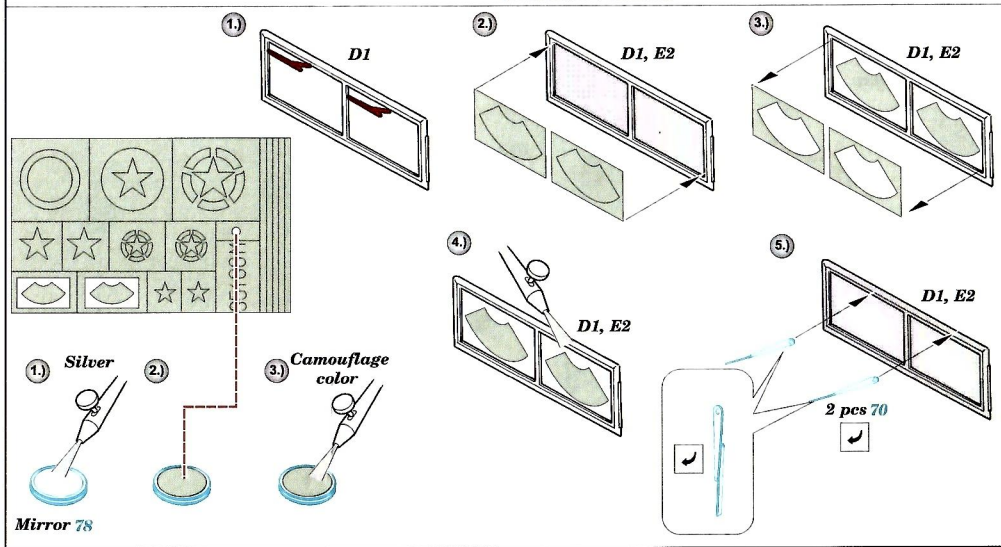

# US 2 1/2 6x6 Cargo Truck

1/35 scale detail set for Tamiya 35 218 kit • sada detailů pro model 1/35 Tamiya 35 218

**eduard**  
**35 466**

Print 35 466 US 2 1/2 6x6 Cargo Truck Mask

- SYMMETRICAL ASSEMBLY SYMETRICKÁ MONTÁŽ
- REMOVE ODSTRANIT
- BEND OHNOUT
- REPLACE NAHRADIT
- GRIND OBROUSIT
- OPTION VOLBA

ORIGINAL KIT PARTS PŮVODNÍ DÍLY STAVEBNICE

PHOTO-ETCHED PARTS LEPTANÉ DÍLY

PARTS TO BE REMOVED DÍLY K ODSTRANĚNÍ

FILL TĚMELIT

References :  
 WWP Spec. Museum Line No.3 : GMC CCKW 353 & 352