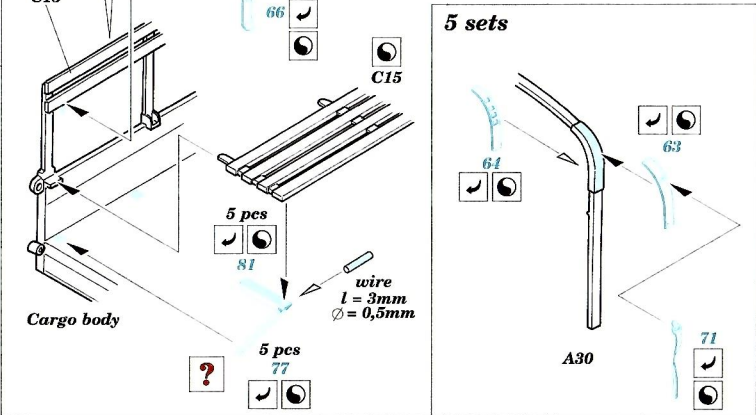

# US 2 1/2 6x6 Cargo Truck

1/35 scale detail set for Tamiya 35 218 kit • sada detailů pro model 1/35 Tamiya 35 218

**eduard**  
**35 466**

Print 35 466 US 2 1/2 6x6 Cargo Truck Mask

- SYMMETRICAL ASSEMBLY SYMETRICKÁ MONTÁŽ
- REMOVE ODSTRANIT
- BEND OHNOUT
- REPLACE NAHRADIT
- GRIND OBROUSIT
- OPTION VOLBA

ORIGINAL KIT PARTS PŮVODNÍ DÍLY STAVEBNICE

PHOTO-ETCHED PARTS LEPTANÉ DÍLY

PARTS TO BE REMOVED DÍLY K ODSTRANĚNÍ

FILL TĚMELIT

References :  
 WWP Spec. Museum Line No.3 : GMC CCKW 353 & 352