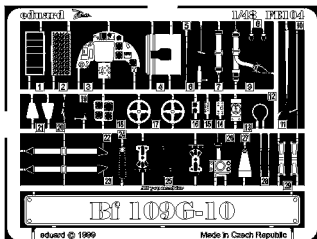

# Bf 109 G-10

sada detailů pro model Revell 1/48 • 1/48 scale detail set for Revell kit

*pou ité barvy  
used colors*

- 1** ŠEDOZELENÁ RML 02  
GREEN- GREY RML 02
- 2** OCEL  
STEEL
- 3** BÉŽOVÁ  
TAN
- 4** HLINÍK  
ALUMINIUM

- SYMETRICKÁ MONTÁŽ  
SYMMETRICAL ASSEMBLY
- ODSTRANIT  
REMOVE
- OHNOUT  
BEND
- NAHRADIT  
REPLACE
- OBROUSIT  
GRIND
- VOLBA  
OPTION