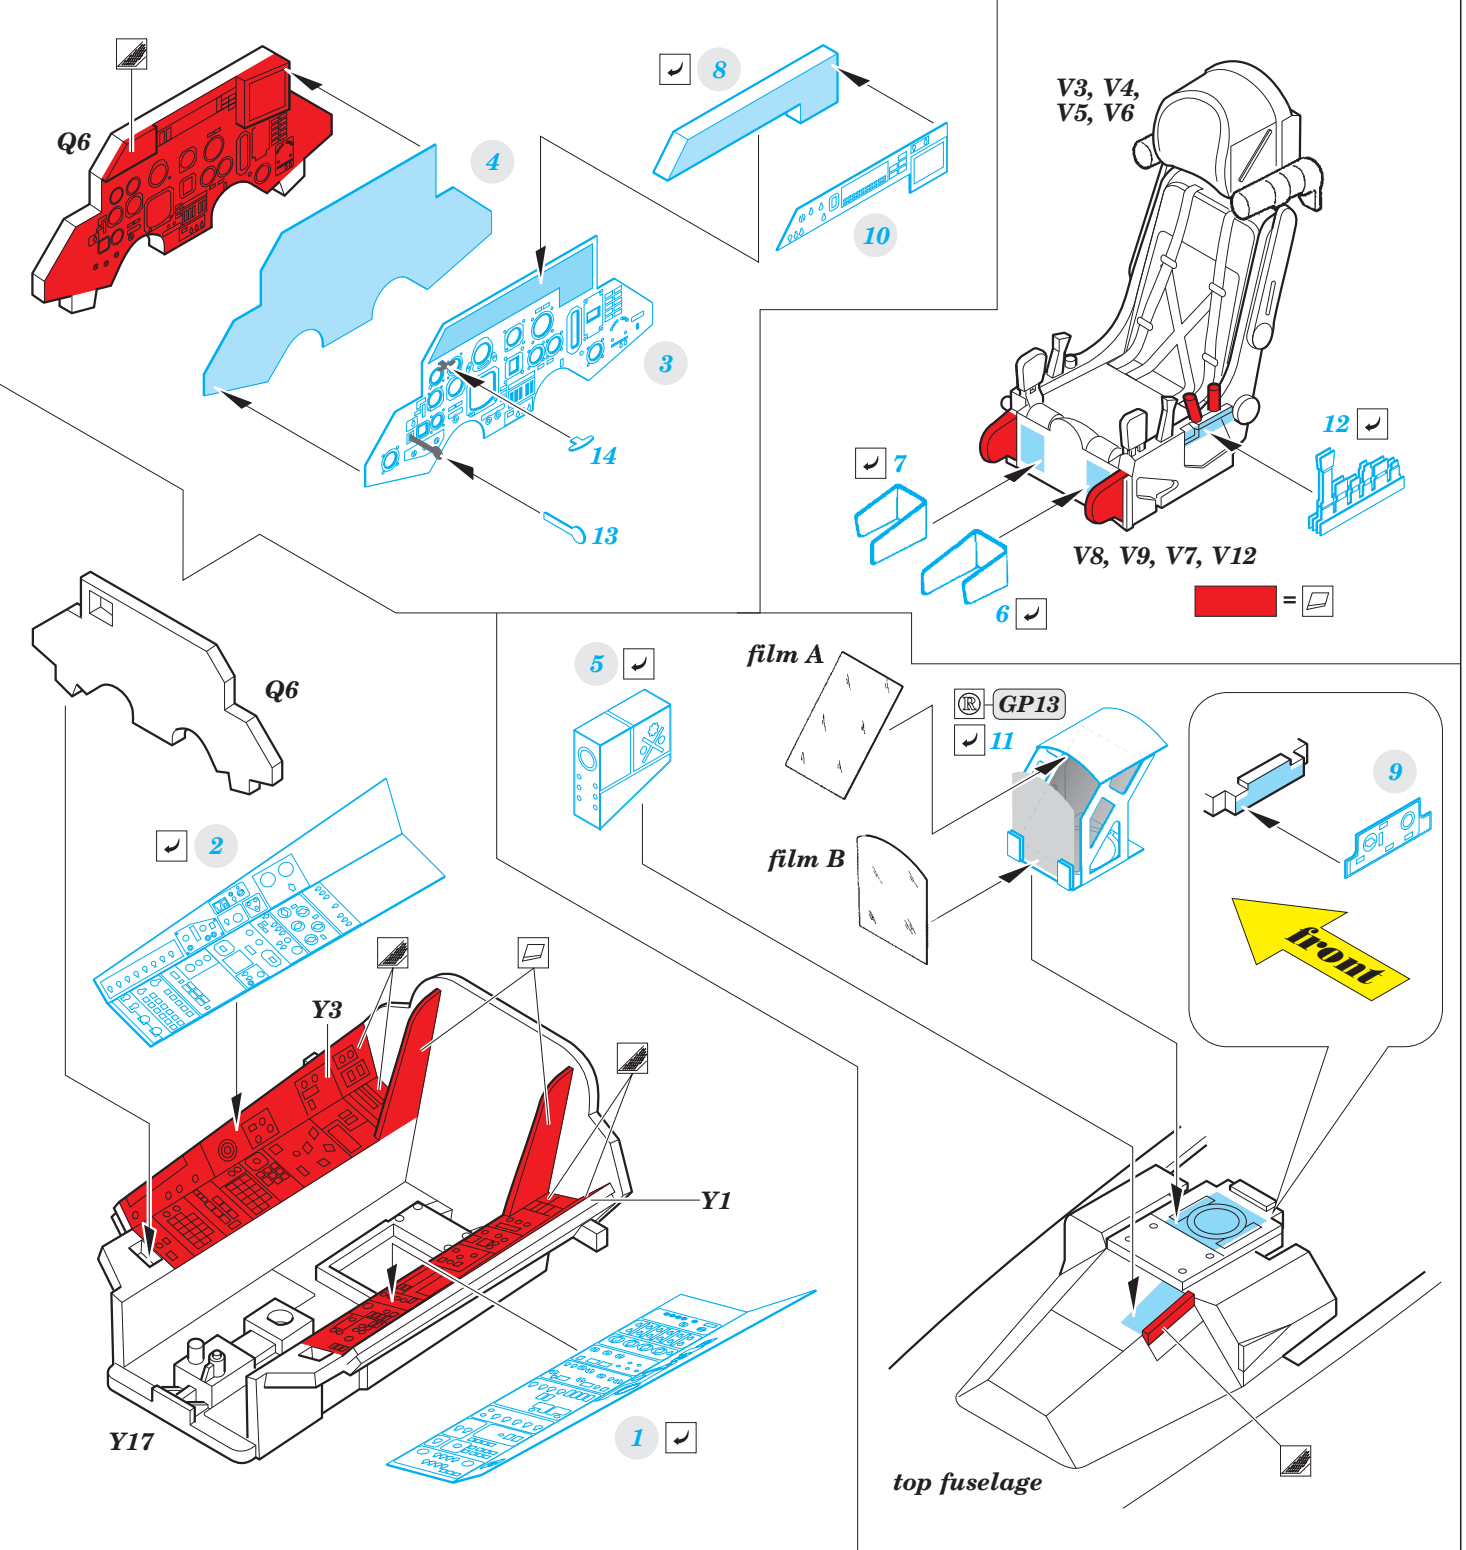

Su-27

FE813

detail set for 1/48 HOBBY BOSS No. 81711 kit • sada detailů pro stavebnici 1/48 HOBBY BOSS No. 81711

(A) (B)
FE 813 + 49 813
Su-27

- APPLY EXPRESS MASK AND PAINT BEFORE GLUING
POUŽIT EXPRESS MASK NABARVIT PŘED SLEPENÍM
- SYMMETRICAL ASSEMBLY
SYMETRICKÁ MONTÁŽ
- REMOVE
ODSTRANIT
- GRIND
OBROUSIT
- DRILL HOLE
VRTAT OTVOR
- BEND
OHNOUT
- OPTION
VOLBA
- REPLACE
NAHRADIT
- 1** COLORED ETCHED PARTS
LEPTANÉ BAREVNÉ DÍLY
- 1** ETCHED PARTS
LEPTANÉ NEBAREVNÉ DÍLY
- 1** ORIGINAL KIT PARTS
PŮVODNÍ DÍLY STAVEBNICE

ORIGINAL KIT PARTS
PŮVODNÍ DÍLY STAVEBNICE

PHOTO-ETCHED PARTS
LEPTANÉ DÍLY

PARTS TO BE REMOVED
DÍLY K ODSTRANĚNÍ

FILL
TMELIT

Related products:

49 813 Su-27

49 814 Su-27 seatbelts STEEL

48 917 Su-27 exterior