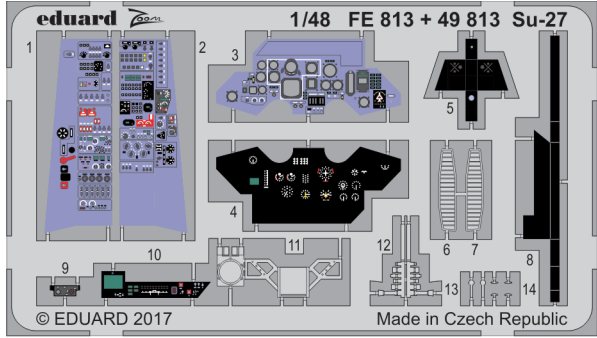

Su-27

FE813

detail set for 1/48 HOBBY BOSS No. 81711 kit • sada detailů pro stavebnici 1/48 HOBBY BOSS No. 81711

(A) (B)
FE 813 + 49 813
Su-27

- APPLY EXPRESS MASK AND PAINT BEFORE GLUING
POUŽIT EXPRESS MASK NABARVIT PŘED SLEPENÍM
- SYMMETRICAL ASSEMBLY
SYMETRICKÁ MONTÁŽ
- REMOVE
ODSTRANIT
- GRIND
OBROUSIT
- DRILL HOLE
VRTAT OTVOR
- BEND
OHNOUT
- OPTION
VOLBA
- REPLACE
NAHRADIT
- 1** COLORED ETCHED PARTS
LEPTANÉ BAREVNÉ DÍLY
- 1** ETCHED PARTS
LEPTANÉ NEBAREVNÉ DÍLY
- 1** ORIGINAL KIT PARTS
PŮVODNÍ DÍLY STAVEBNICE

ORIGINAL KIT PARTS
PŮVODNÍ DÍLY STAVEBNICE

PHOTO-ETCHED PARTS
LEPTANÉ DÍLY

PARTS TO BE REMOVED
DÍLY K ODSTRANĚNÍ

FILL
TMELIT

Related products:

49 813 Su-27

49 814 Su-27 seatbelts STEEL

48 917 Su-27 exterior