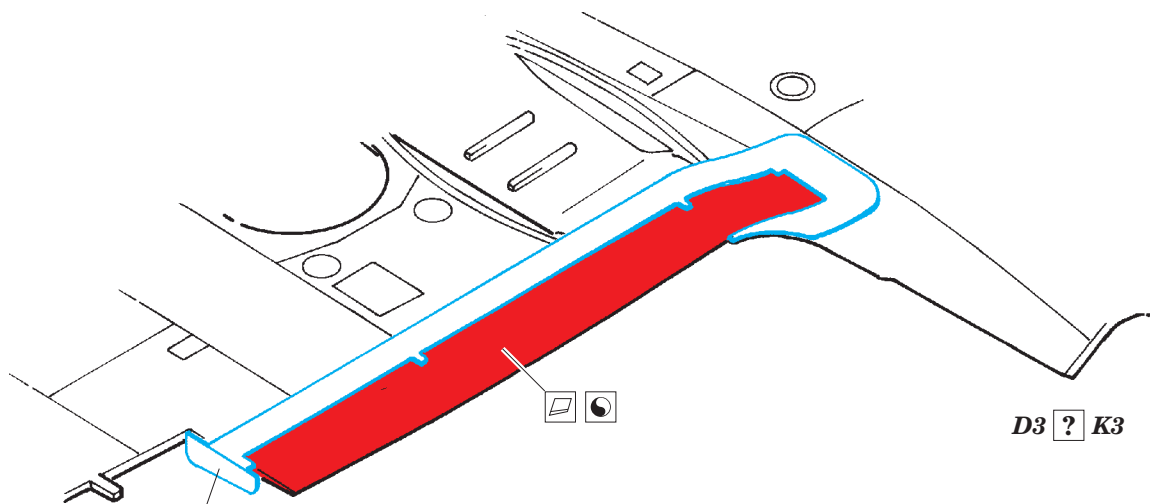

Spitfire Mk.XVI landing flaps

eduard

48 849

1/48 scale detail set for Eduard kit • sada detailů pro model 1/48 Eduard

- APPLY EXPRESS MASK AND PAINT BEFORE GLUING
POUŽIT EXPRESS MASK NABARVIT PŘED SLEPENÍM
- SYMMETRICAL ASSEMBLY
SYMETRICKÁ MONTÁŽ
- REMOVE
ODSTRANIT
- GRIND
OBROUSIT
- DRILL HOLE
VRTAT OTVOR
- BEND
OHNOUT
- OPTION
VOLBA
- REPLACE
NAHRADIT

ORIGINAL KIT PARTS
PŮVODNÍ DÍLY STAVEBNICE

PHOTO-ETCHED PARTS
LEPTANÉ DÍLY

PARTS TO BE REMOVED
DÍLY K ODSTRANĚNÍ

FILL
TMELIT

TEMPLATE

DO NOT GLUE!
NELEPIT!

D3 K3

D2 D1