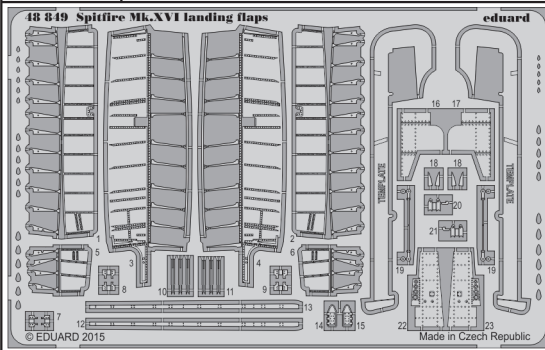

Spitfire Mk.XVI landing flaps

eduard

48 849

1/48 scale detail set for Eduard kit • sada detailů pro model 1/48 Eduard

- APPLY EXPRESS MASK AND PAINT BEFORE GLUING
POUŽIT EXPRESS MASK NABARVIT PŘED SLEPENÍM
- SYMMETRICAL ASSEMBLY
SYMETRICKÁ MONTÁŽ
- REMOVE
ODSTRANIT
- GRIND
OBROUSIT
- DRILL HOLE
VRTAT OTVOR
- BEND
OHNOUT
- OPTION
VOLBA
- REPLACE
NAHRADIT

ORIGINAL KIT PARTS
PŮVODNÍ DÍLY STAVEBNICE

PHOTO-ETCHED PARTS
LEPTANÉ DÍLY

PARTS TO BE REMOVED
DÍLY K ODSTRANĚNÍ

FILL
TMELIT

TEMPLATE

DO NOT GLUE!
NELEPIT!

D3 K3

D2 D1