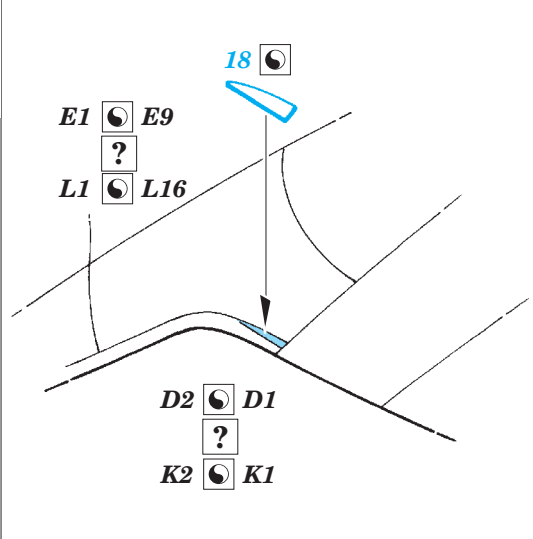

Spitfire Mk.XVI landing flaps

eduard

48 849

1/48 scale detail set for Eduard kit • sada detailů pro model 1/48 Eduard

- APPLY EXPRESS MASK AND PAINT BEFORE GLUING
POUŽIT EXPRESS MASK NABARVIT PŘED SLEPENÍM
- SYMMETRICAL ASSEMBLY
SYMETRICKÁ MONTÁŽ
- REMOVE
ODSTRANIT
- GRIND
OBROUSIT
- DRILL HOLE
VRTAT OTVOR
- BEND
OHNOUT
- OPTION
VOLBA
- REPLACE
NAHRADIT

ORIGINAL KIT PARTS
PŮVODNÍ DÍLY STAVEBNICE

PHOTO-ETCHED PARTS
LEPTANÉ DÍLY

PARTS TO BE REMOVED
DÍLY K ODSTRANĚNÍ

FILL
TMELIT

TEMPLATE

DO NOT GLUE!
NELEPIT!

D3 K3

D2 D1

K2 K1

D2 ? D1
?
K2 ? K1