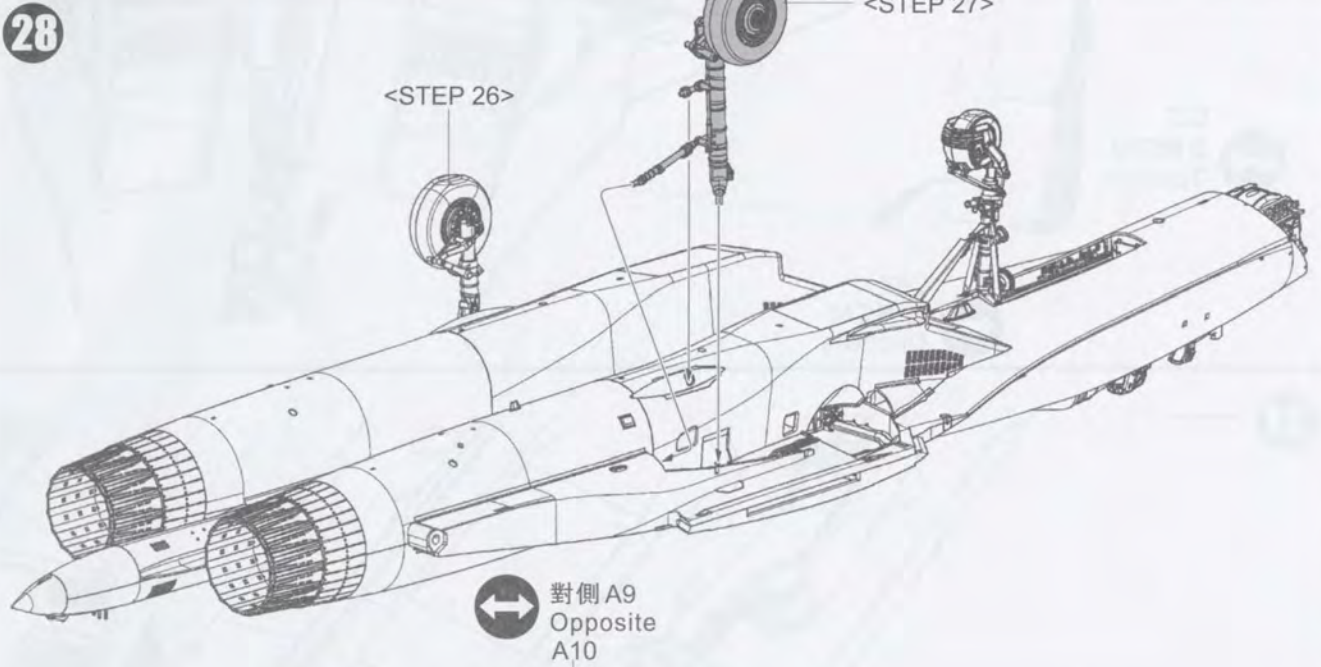

**?** 隨愛好選擇  
Optional

关闭模式  
CLOSE MODE

展开模式  
OPEN MODE

25

**↔** 對側相同  
Both sides  
B14

26

**C**  MEDIUM SEA GREY  
FS318C/637  
中海灰FS318C/637

30