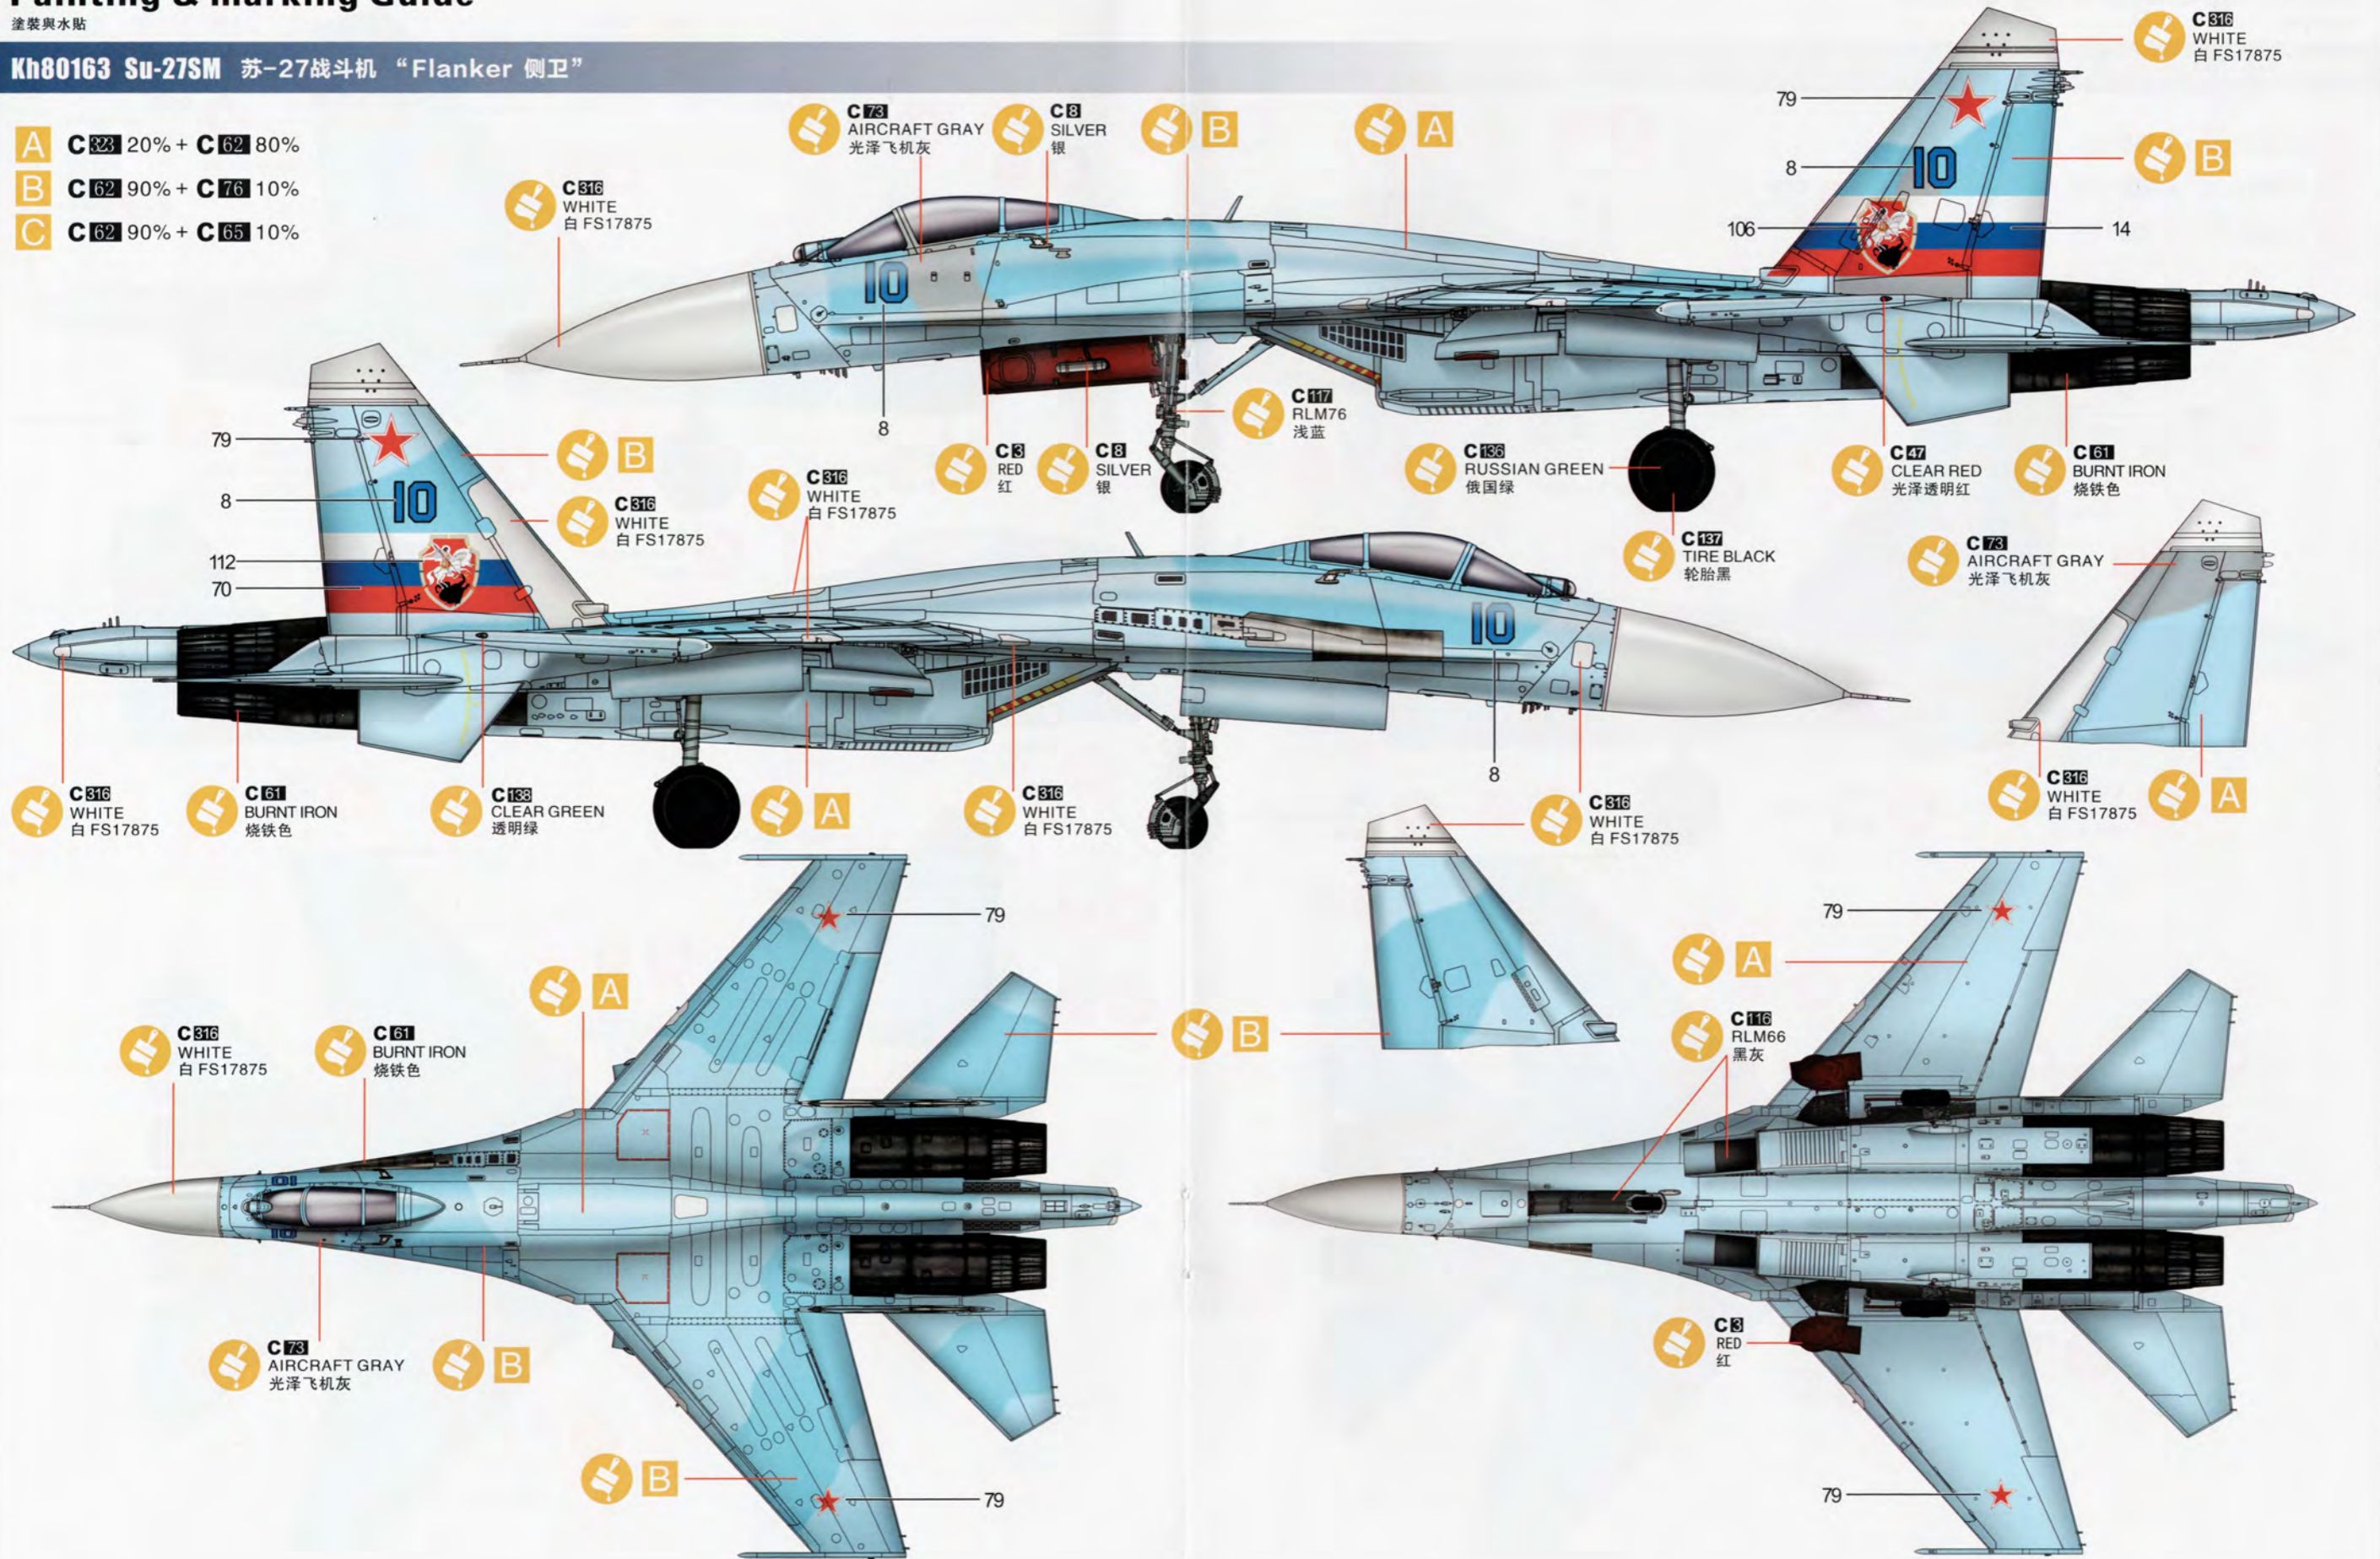

Painting & marking Guide

塗裝與水貼

Kh80163 Su-27SM 苏-27战斗机 “Flanker 侧卫”

A C 323 20% + C 62 80%

B C 62 90% + C 76 10%

C C 62 90% + C 65 10%