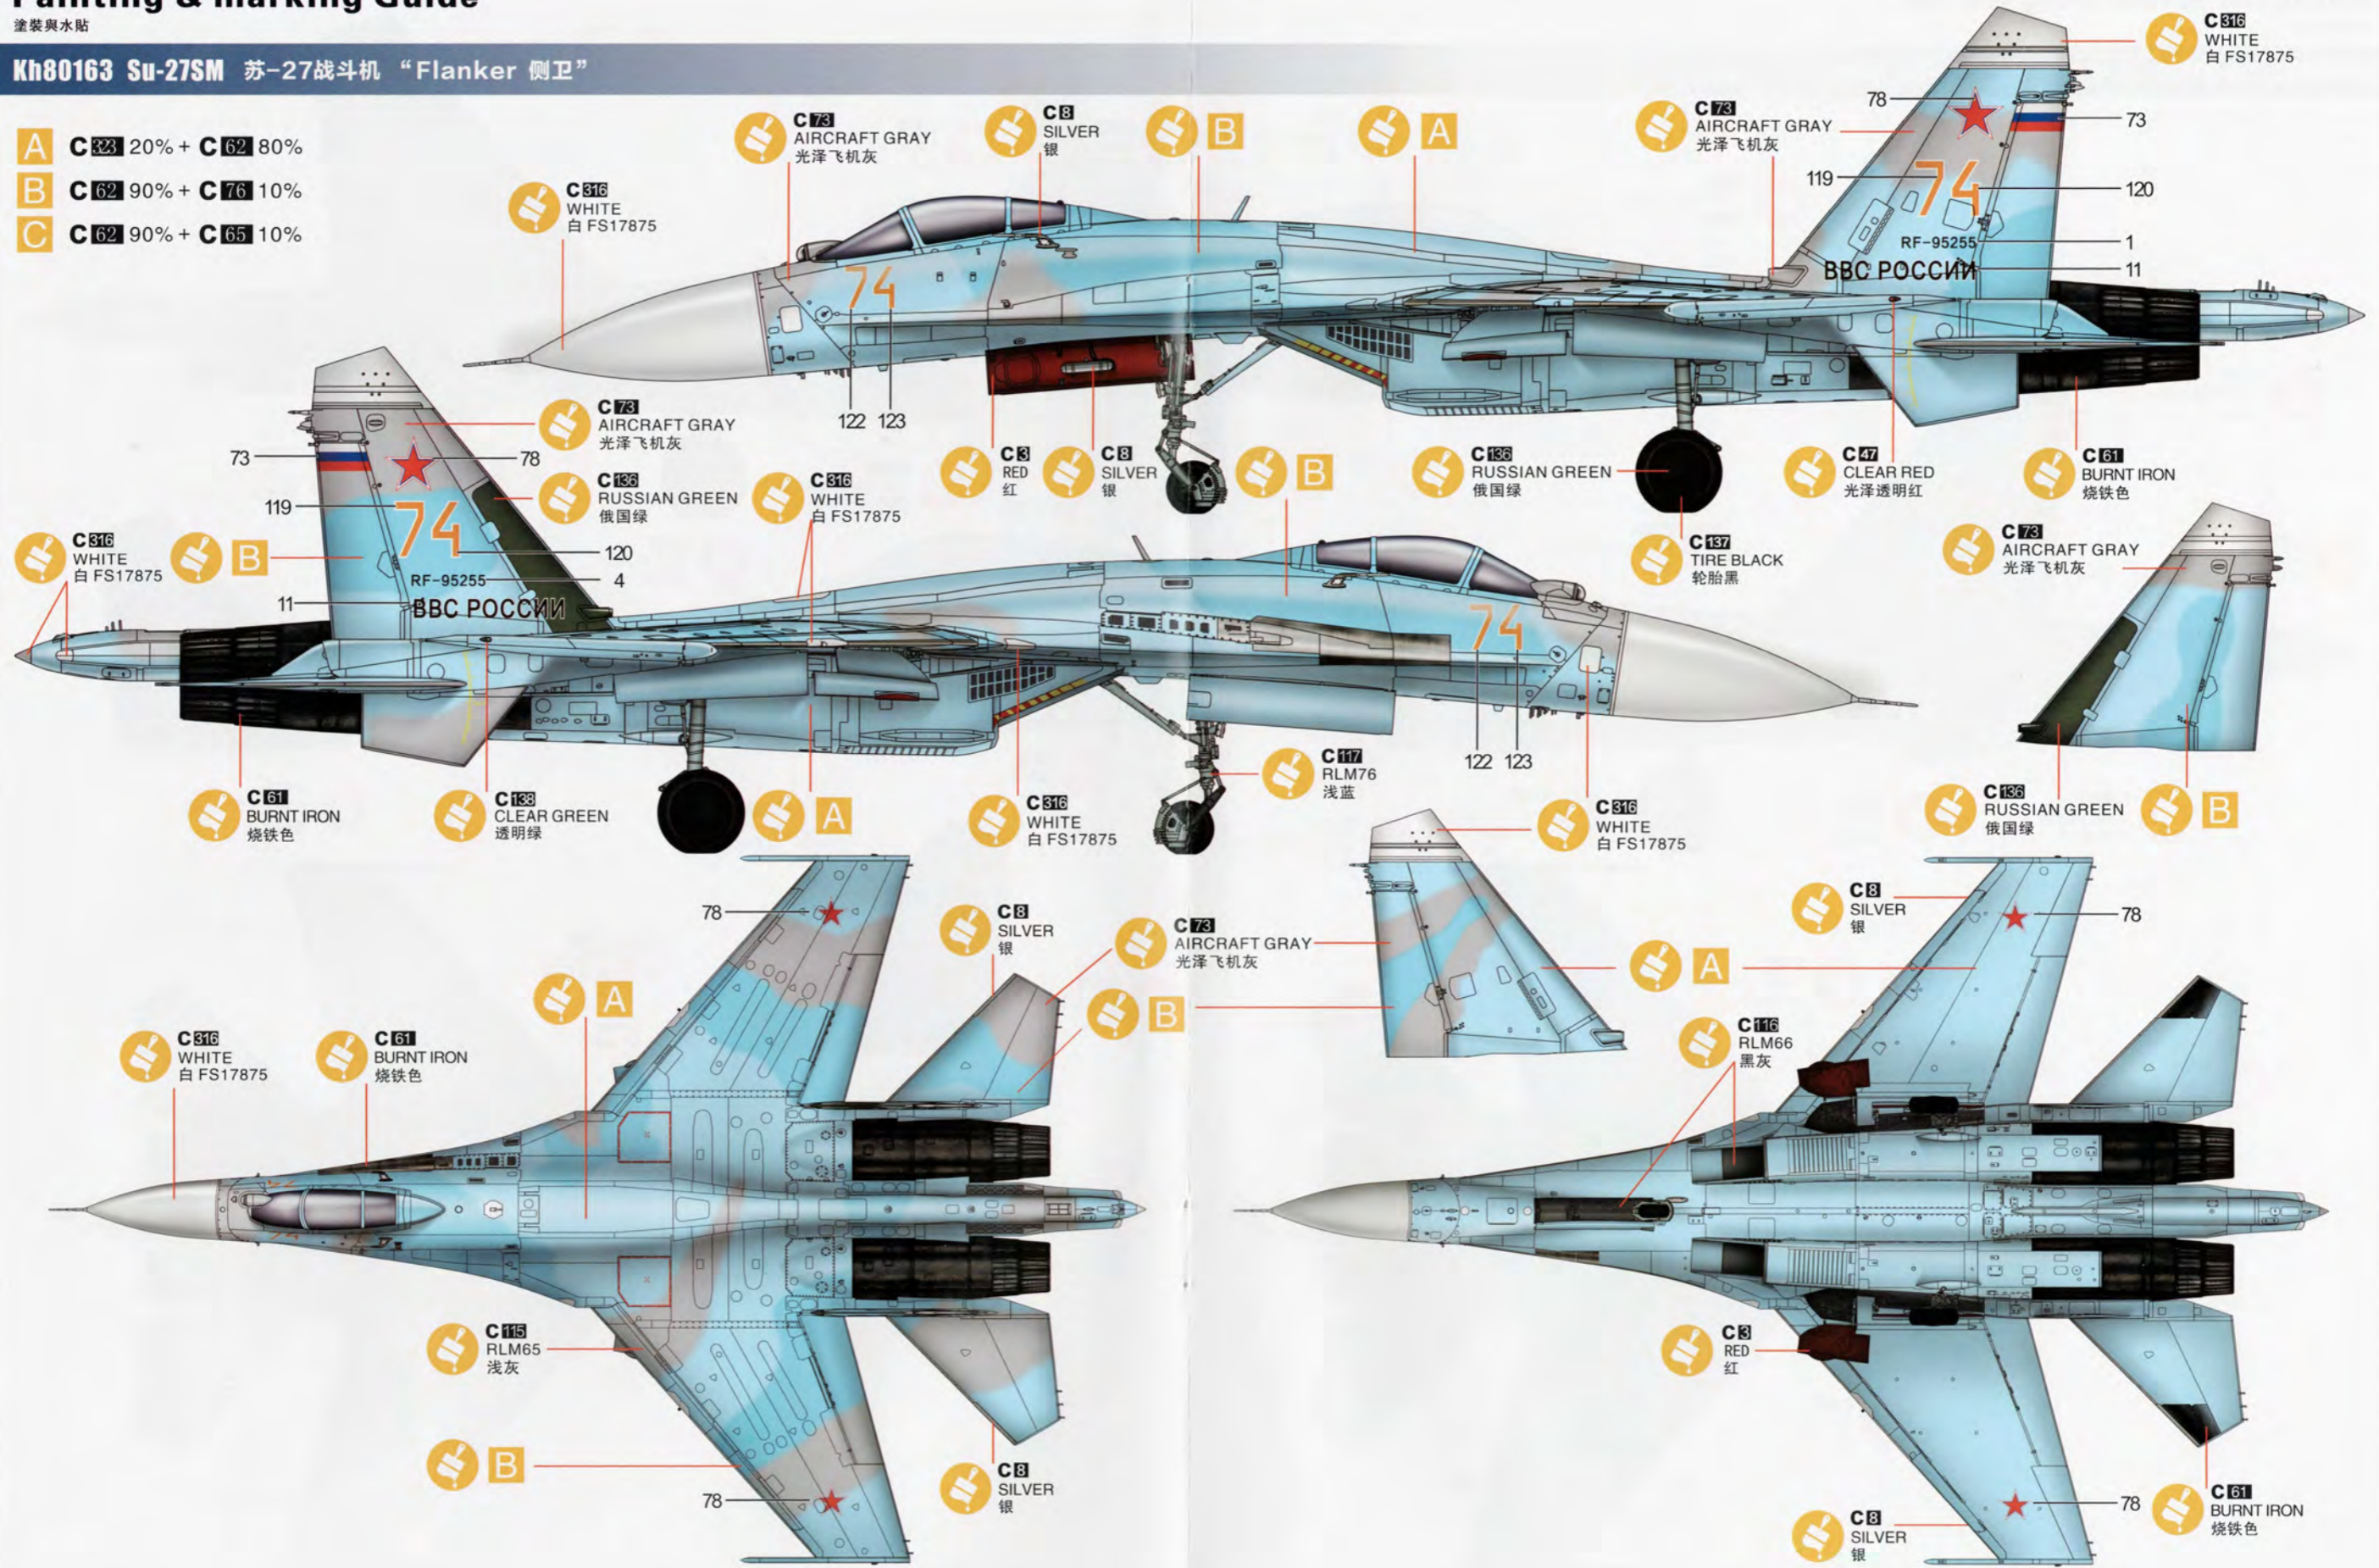

Painting & marking Guide

涂装與水貼

Kh80163 Su-27SM 苏-27战斗机 “Flanker 侧卫”

- **A** C 323 20% + C 62 80%
- **B** C 62 90% + C 76 10%
- **C** C 62 90% + C 65 10%