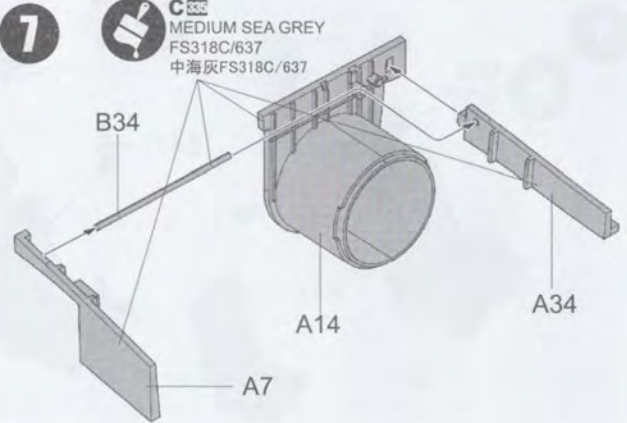

## 部品图 Part

《上部机身》 Top fuselage  
《下部机身》 Lower fuselage

6

**C35**  
MEDIUM SEA GREY  
FS318C/637  
中海灰FS318C/637

7

**C35**  
MEDIUM SEA GREY  
FS318C/637  
中海灰FS318C/637

8

**x2** 制作兩組  
Make Two