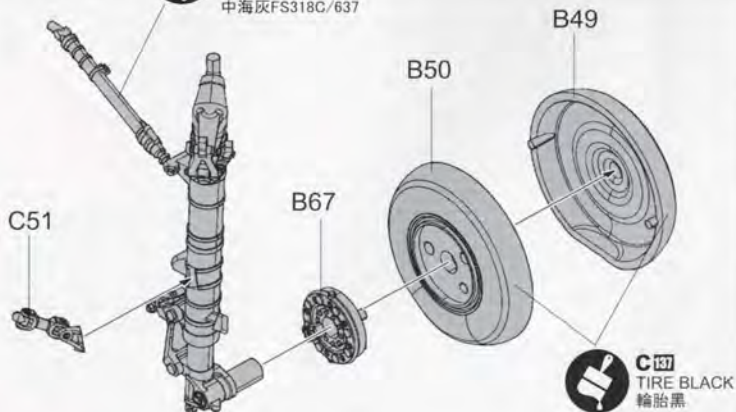

**?** 隨愛好選擇  
Optional

关闭模式  
CLOSE MODE

展开模式  
OPEN MODE

25

**↔** 對側相同  
Both sides  
B14

26

**C**  MEDIUM SEA GREY  
FS318C/637  
中海灰FS318C/637

30