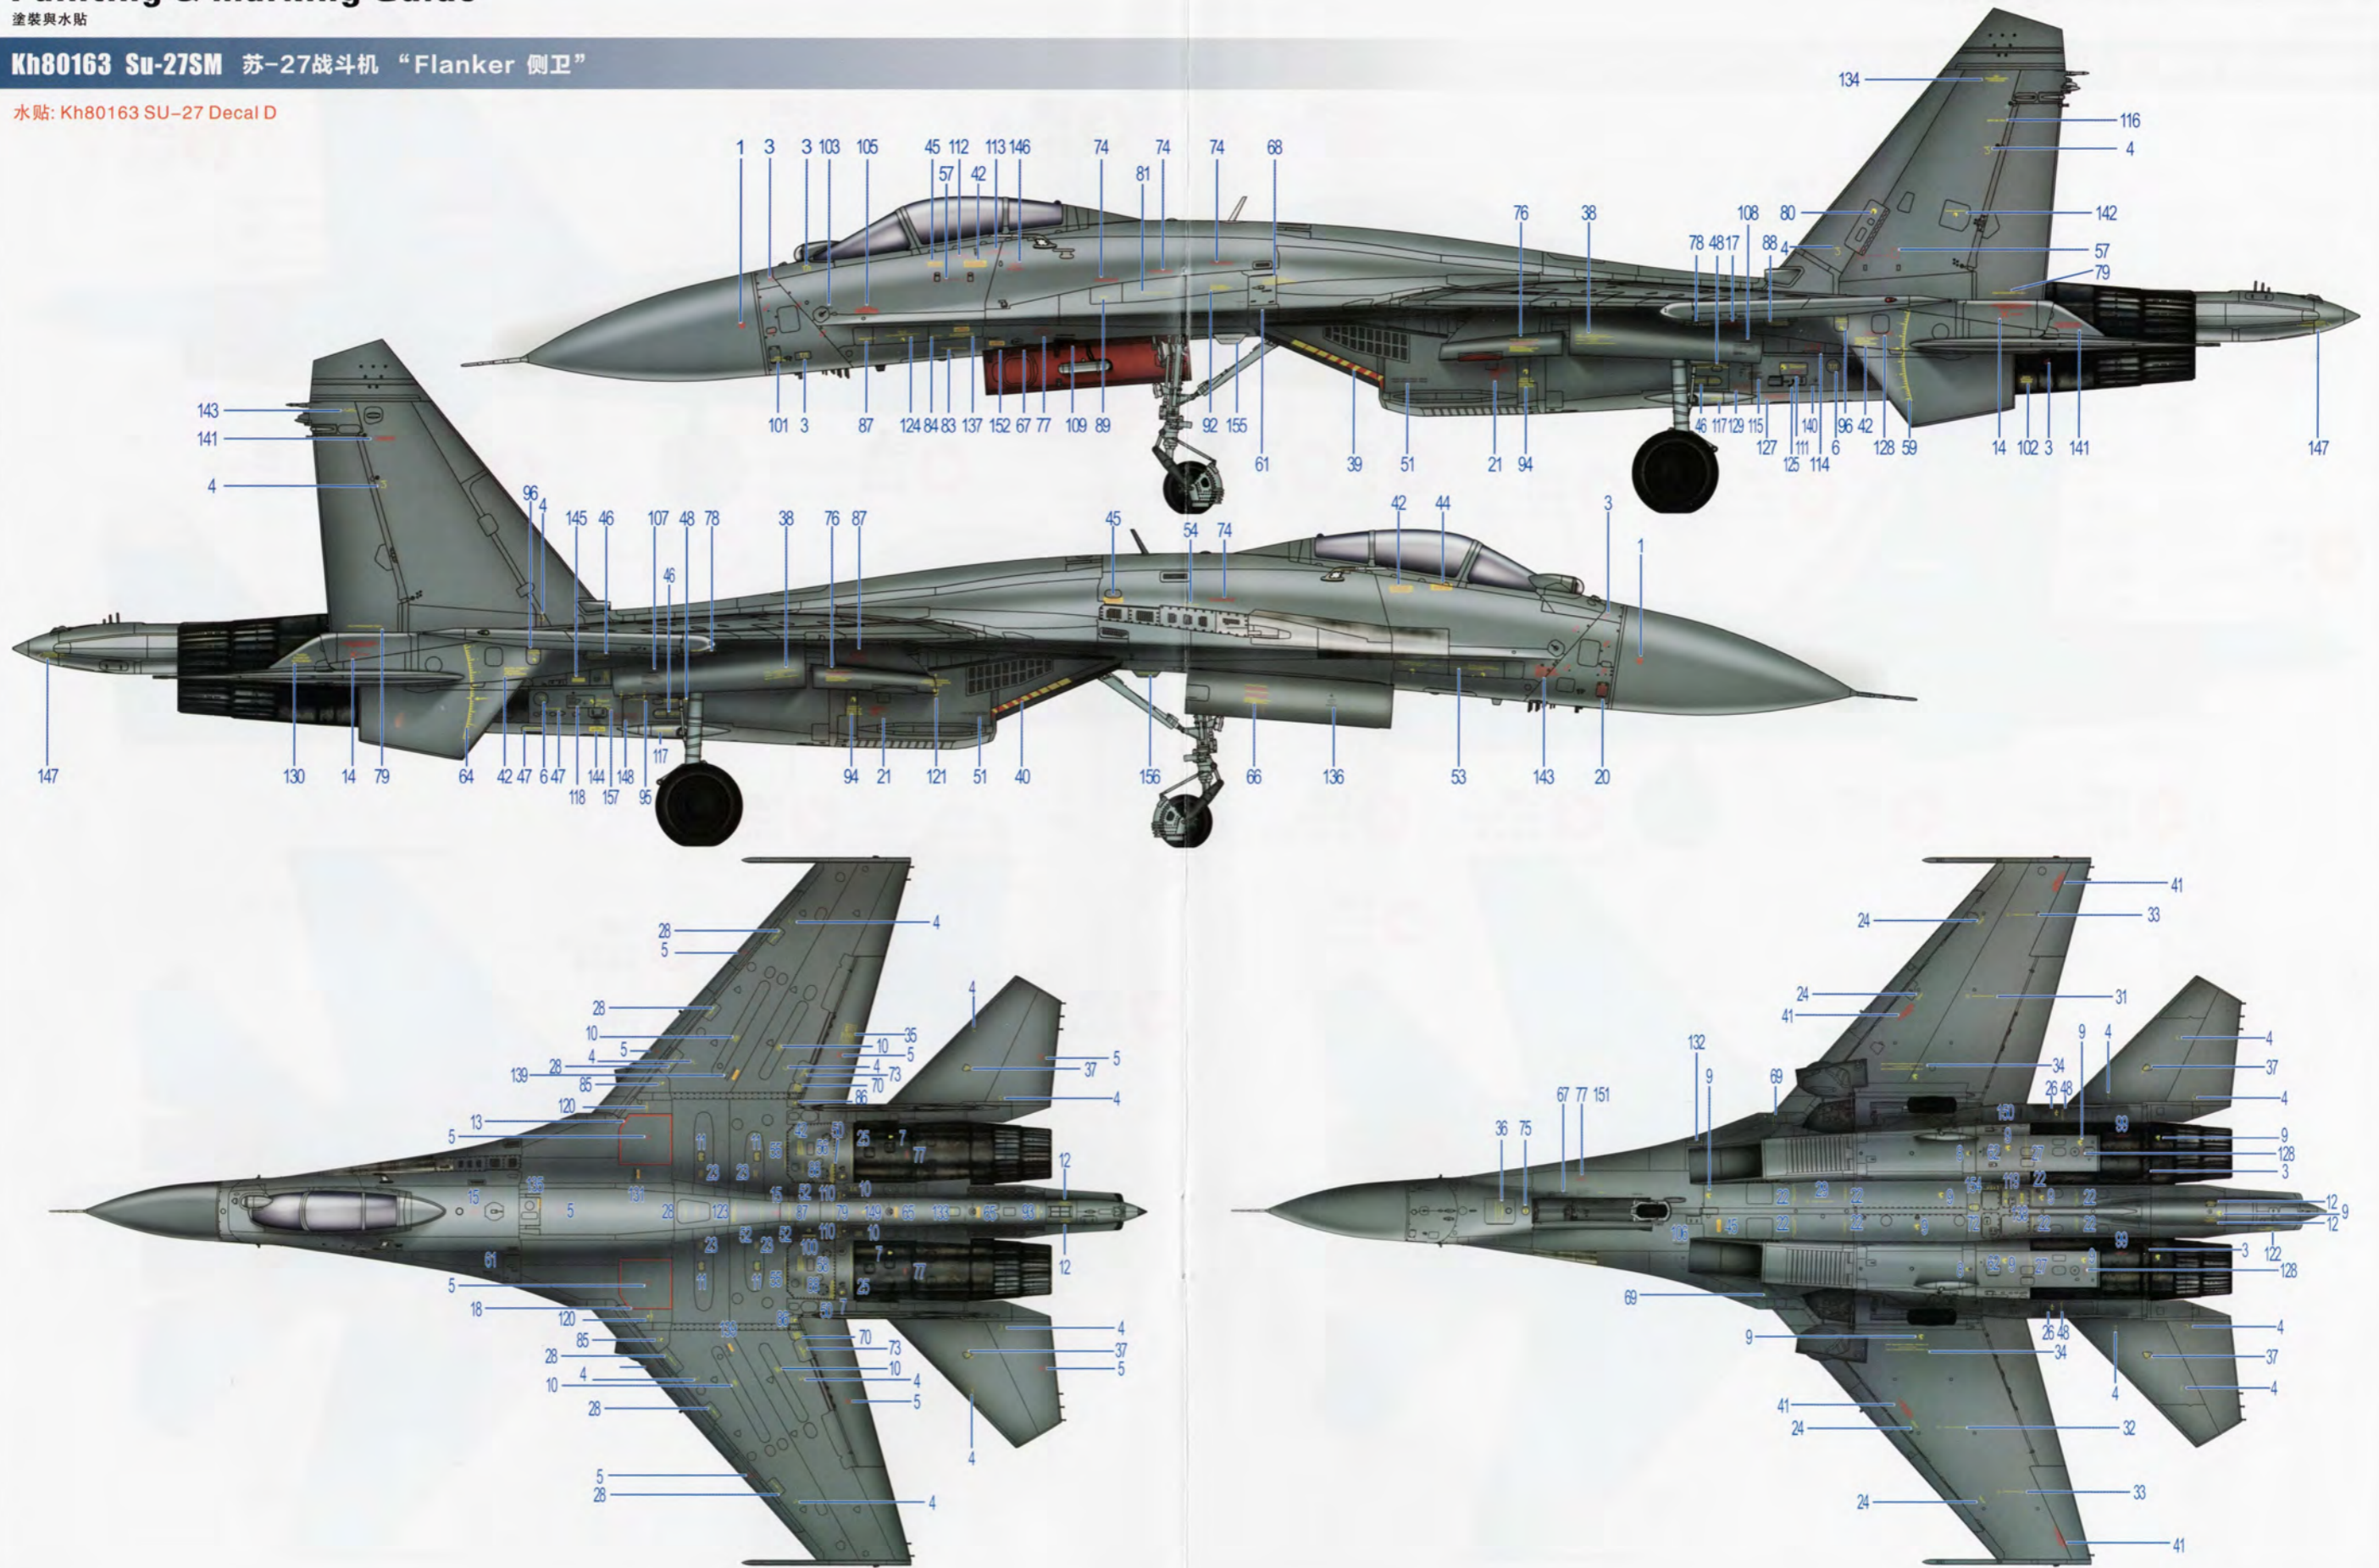

Painting & marking Guide

塗裝與水貼

Kh80163 Su-27SM 苏-27战斗机 “Flanker 侧卫”

水貼: Kh80163 SU-27 Decal D