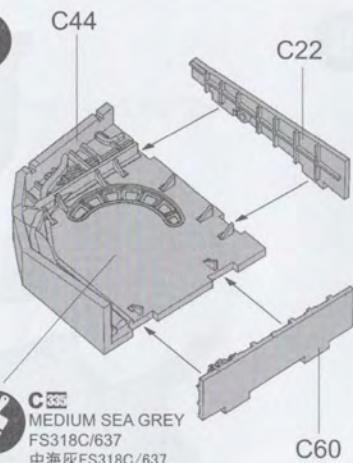

C MEDIUM SEA GREY
FS318C/637
中海灰FS318C/637

11

C MEDIUM SEA GREY
FS318C/637
中海灰FS318C/637

12

《上部机身》
Top fuselage