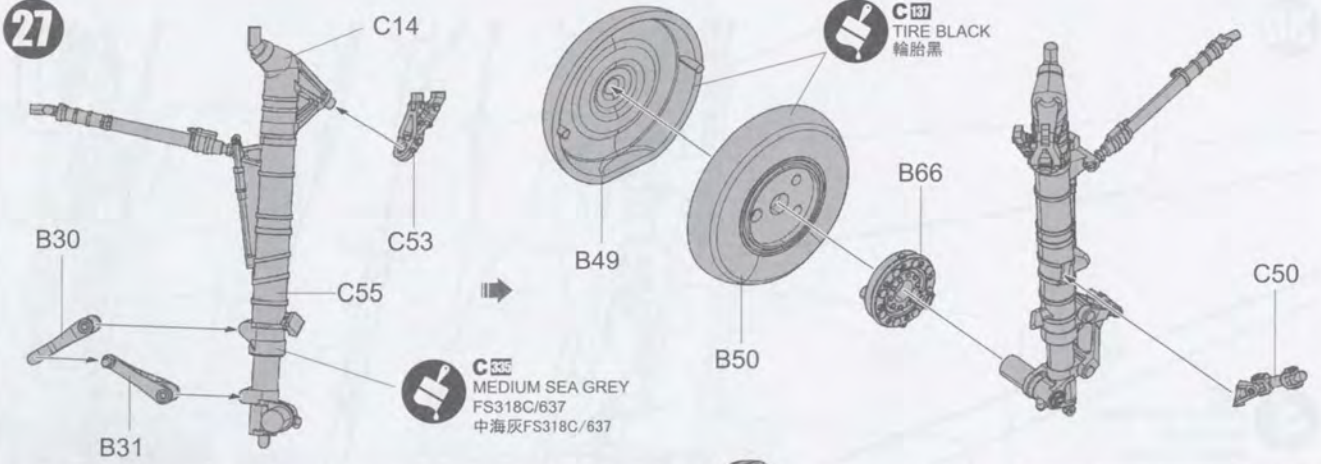

**?** 隨愛好選擇  
Optional

关闭模式  
CLOSE MODE

展开模式  
OPEN MODE

25

**↔** 對側相同  
Both sides  
B14

26

**C**  MEDIUM SEA GREY  
FS318C/637  
中海灰FS318C/637

30