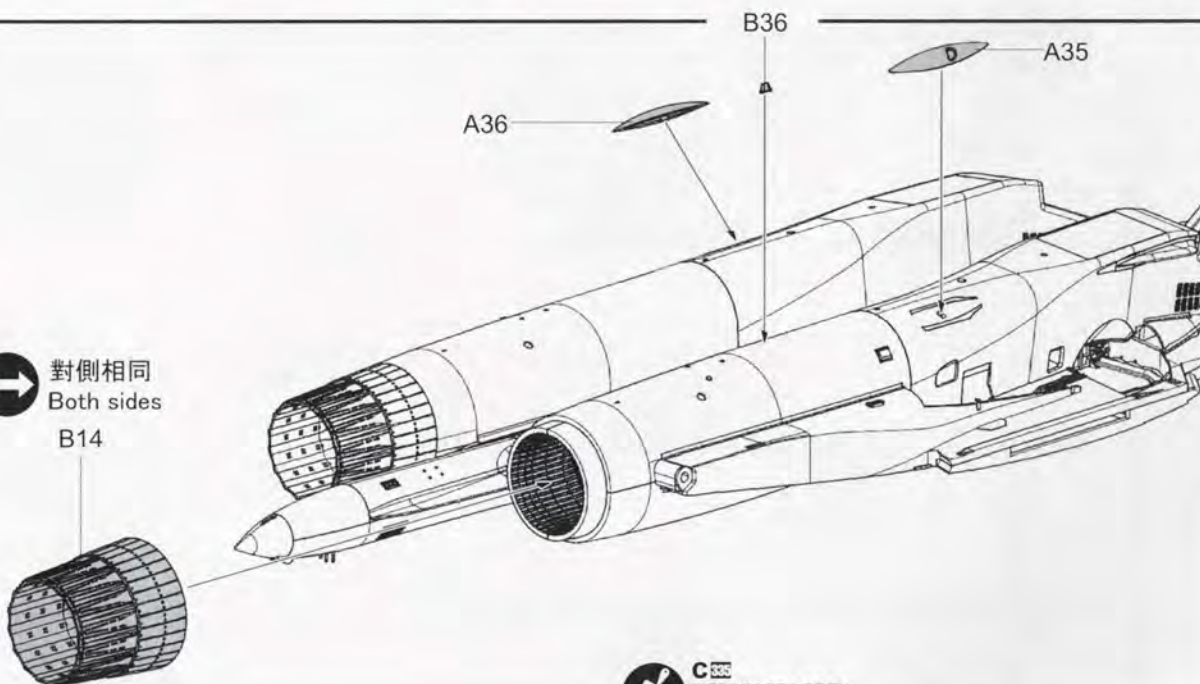

**?** 隨愛好選擇  
Optional

关闭模式  
CLOSE MODE

展开模式  
OPEN MODE

25

**↔** 對側相同  
Both sides  
B14

26

**C**  MEDIUM SEA GREY  
FS318C/637  
中海灰FS318C/637

30