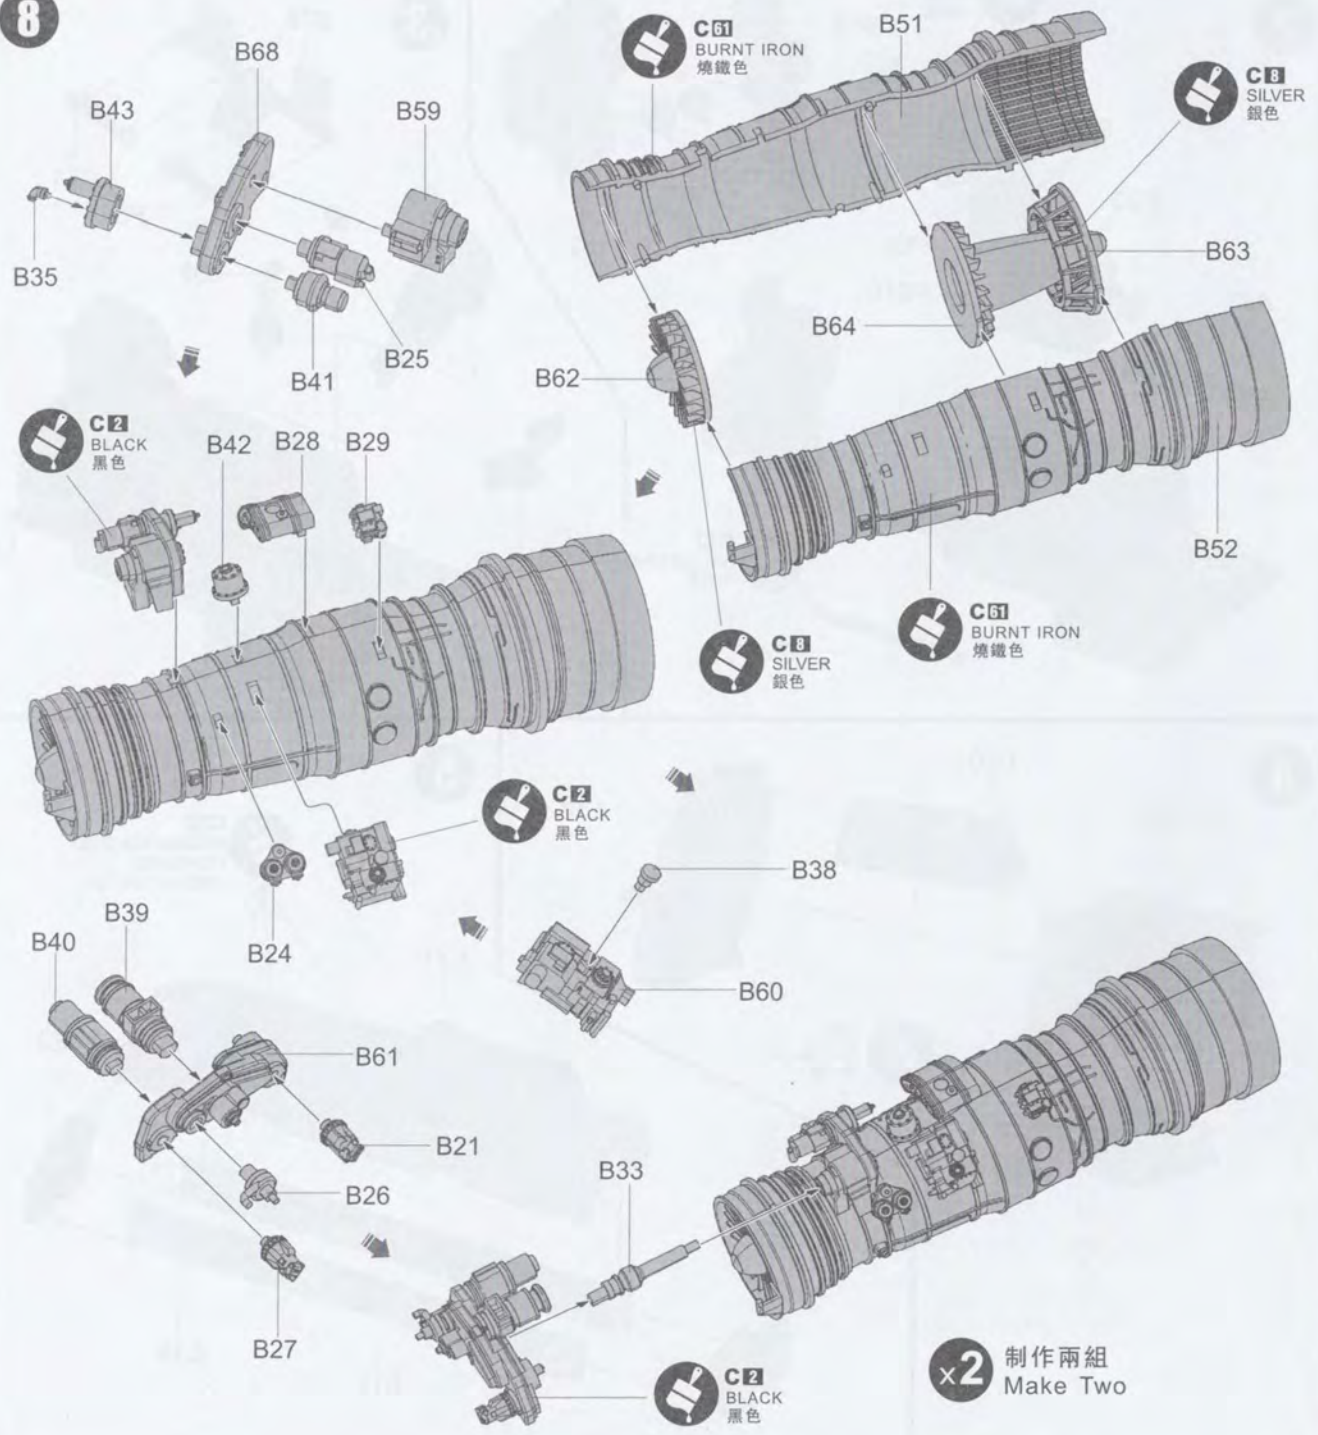

## 部品图 Part

《上部机身》 Top fuselage  
《下部机身》 Lower fuselage

6

**C35**  
MEDIUM SEA GREY  
FS318C/637  
中海灰FS318C/637

7

**C35**  
MEDIUM SEA GREY  
FS318C/637  
中海灰FS318C/637

8

**x2** 制作兩組  
Make Two