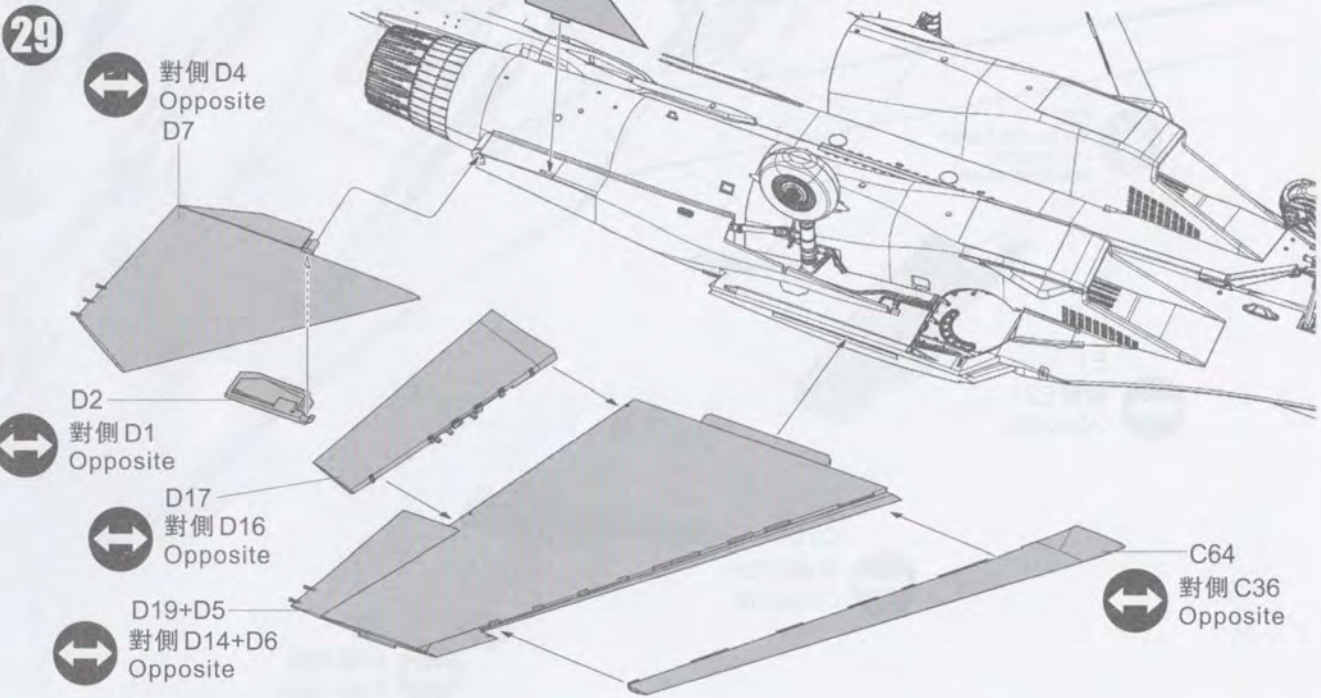

**?** 隨愛好選擇  
Optional

关闭模式  
CLOSE MODE

展开模式  
OPEN MODE

25

**↔** 對側相同  
Both sides  
B14

26

**C**  MEDIUM SEA GREY  
FS318C/637  
中海灰FS318C/637

30