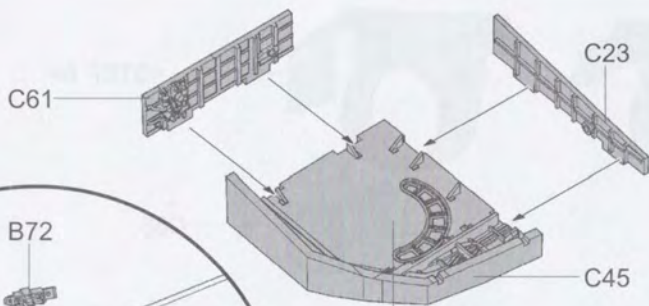

10

C MEDIUM SEA GREY
FS318C/637
中海灰FS318C/637

11

C MEDIUM SEA GREY
FS318C/637
中海灰FS318C/637

12

《上部机身》
Top fuselage

13