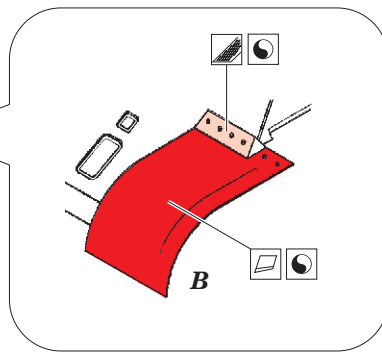

T-34/76

eduard

36 323

detail set for 1/35 ICM No. 35365 kit • sada detailů pro stavebnici 1/35 ICM No. 35365 kit

- APPLY EXPRESS MASK AND PAINT BEFORE GLUING
POUŽIT EXPRESS MASK NABARVIT PŘED SLEPENÍM
- SYMMETRICAL ASSEMBLY
SYMETRICKÁ MONTÁŽ
- REMOVE
ODSTRANIT
- GRIND
OBROUSIT
- DRILL HOLE
VRTAT OTVOR
- BEND
OHNOUT
- OPTION
VOLBA
- REPLACE
NAHRADIT
- COLORED ETCHED PARTS
LEPTANÉ BAREVNÉ DÍLY
- ETCHED PARTS
LEPTANÉ NEBAREVNÉ DÍLY
- ORIGINAL KIT PARTS
PŮVODNÍ DÍLY STAVEBNICE

ORIGINAL KIT PARTS
PŮVODNÍ DÍLY STAVEBNICE

PHOTO-ETCHED PARTS
LEPTANÉ DÍLY

PARTS TO BE REMOVED
DÍLY K ODSTRANĚNÍ

FILL
TMELIT

C1-15, C1-23

ball pen

plastic
Ø - 3,2mm
l - 1mm

front