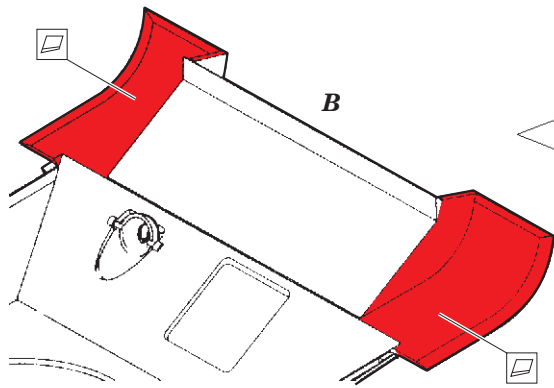

T-34/76

eduard

36 323

detail set for 1/35 ICM No. 35365 kit • sada detailů pro stavebnici 1/35 ICM No. 35365 kit

- APPLY EXPRESS MASK AND PAINT BEFORE GLUING
POUŽIT EXPRESS MASK NABARVIT PŘED SLEPENÍM
- SYMMETRICAL ASSEMBLY
SYMETRICKÁ MONTÁŽ
- REMOVE
ODSTRANIT
- GRIND
OBROUSIT
- DRILL HOLE
VRTAT OTVOR
- BEND
OHNOUT
- OPTION
VOLBA
- REPLACE
NAHRADIT
- COLORED ETCHED PARTS
LEPTANÉ BAREVNÉ DÍLY
- ETCHED PARTS
LEPTANÉ NEBAREVNÉ DÍLY
- ORIGINAL KIT PARTS
PŮVODNÍ DÍLY STAVEBNICE

ORIGINAL KIT PARTS
PŮVODNÍ DÍLY STAVEBNICE

PHOTO-ETCHED PARTS
LEPTANÉ DÍLY

PARTS TO BE REMOVED
DÍLY K ODSTRANĚNÍ

FILL
TMELIT

C1-15, C1-23

ball pen

plastic
Ø - 3,2mm
l - 1mm

front