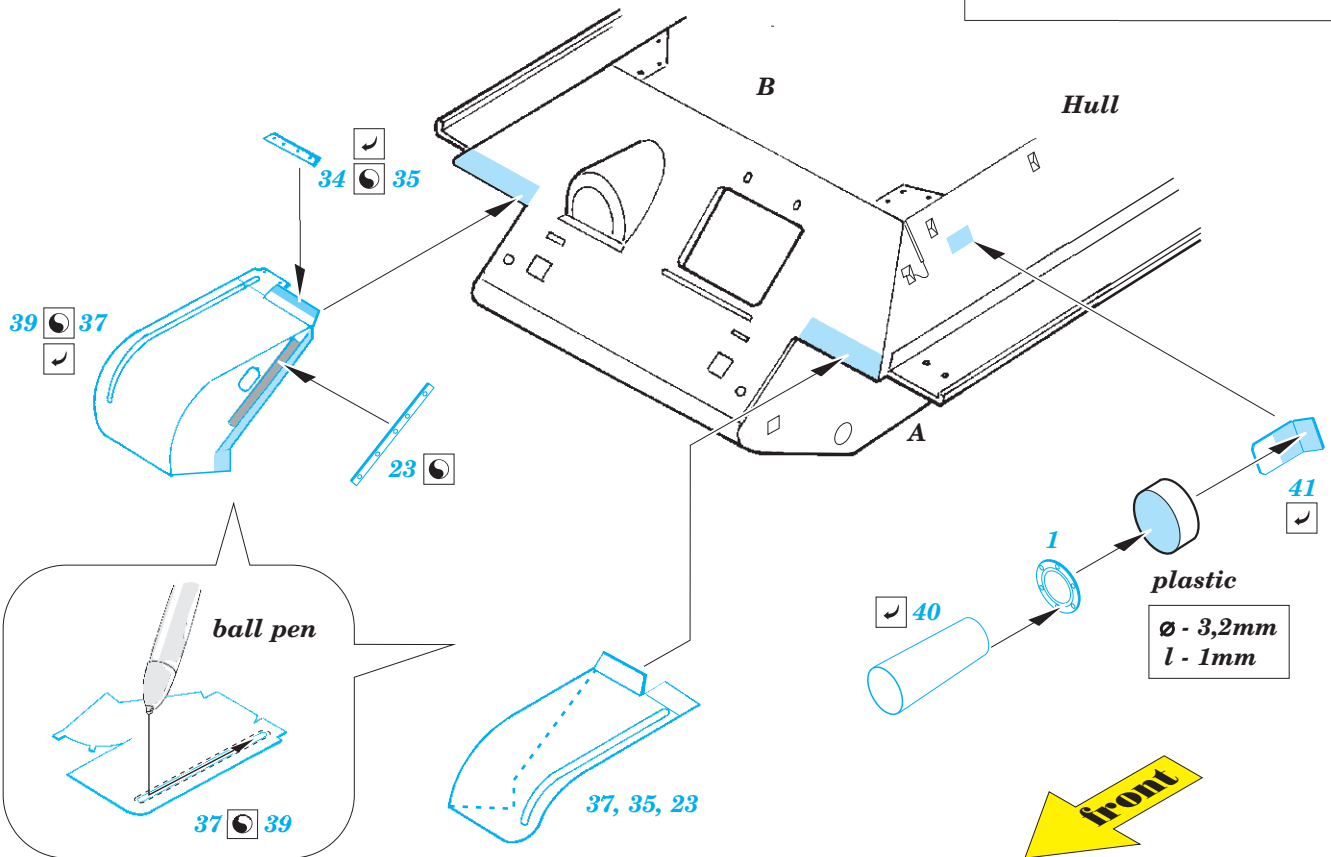

T-34/76

eduard

36 323

detail set for 1/35 ICM No. 35365 kit • sada detailů pro stavebnici 1/35 ICM No. 35365 kit

- APPLY EXPRESS MASK AND PAINT BEFORE GLUING
POUŽIT EXPRESS MASK NABARVIT PŘED SLEPENÍM
- SYMMETRICAL ASSEMBLY
SYMETRICKÁ MONTÁŽ
- REMOVE
ODSTRANIT
- GRIND
OBROUSIT
- DRILL HOLE
VRTAT OTVOR
- BEND
OHNOUT
- OPTION
VOLBA
- REPLACE
NAHRADIT
- COLORED ETCHED PARTS
LEPTANÉ BAREVNÉ DÍLY
- ETCHED PARTS
LEPTANÉ NEBAREVNÉ DÍLY
- ORIGINAL KIT PARTS
PŮVODNÍ DÍLY STAVEBNICE

ORIGINAL KIT PARTS
PŮVODNÍ DÍLY STAVEBNICE

PHOTO-ETCHED PARTS
LEPTANÉ DÍLY

PARTS TO BE REMOVED
DÍLY K ODSTRANĚNÍ

FILL
TMELIT

C1-15, C1-23

ball pen

plastic
Ø - 3,2mm
l - 1mm

front