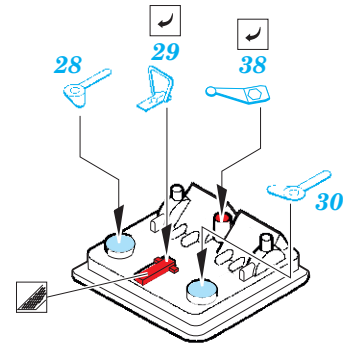

T-34/76

eduard

36 323

detail set for 1/35 ICM No. 35365 kit • sada detailů pro stavebnici 1/35 ICM No. 35365 kit

- APPLY EXPRESS MASK AND PAINT BEFORE GLUING
POUŽIT EXPRESS MASK NABARVIT PŘED SLEPENÍM
- SYMMETRICAL ASSEMBLY
SYMETRICKÁ MONTÁŽ
- REMOVE
ODSTRANIT
- GRIND
OBROUSIT
- DRILL HOLE
VRTAT OTVOR
- BEND
OHNOUT
- OPTION
VOLBA
- REPLACE
NAHRADIT
- COLORED ETCHED PARTS
LEPTANÉ BAREVNÉ DÍLY
- ETCHED PARTS
LEPTANÉ NEBAREVNÉ DÍLY
- ORIGINAL KIT PARTS
PŮVODNÍ DÍLY STAVEBNICE

ORIGINAL KIT PARTS
PŮVODNÍ DÍLY STAVEBNICE

PHOTO-ETCHED PARTS
LEPTANÉ DÍLY

PARTS TO BE REMOVED
DÍLY K ODSTRANĚNÍ

FILL
TMELIT

C1-15, C1-23

ball pen

plastic
Ø - 3,2mm
l - 1mm

front