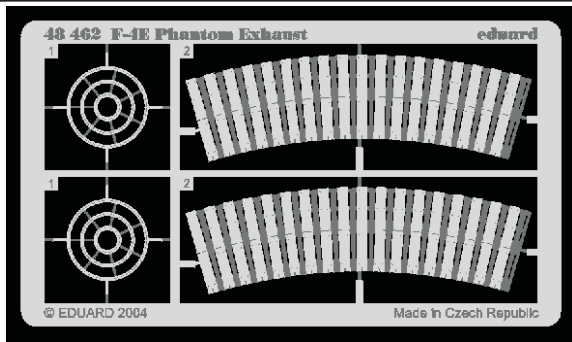

F-4E Phantom Exhaust

eduard

1/48 scale detail set for Hasegawa kit • sada detailů pro model Hasegawa 1/48

48 462

- SYMETRICAL ASSEMBLY
SYMETRICKÁ MONTÁŽ
- REMOVE
ODSTRANIT
- BEND
OHNOUT
- REPLACE
NAHRADIT
- GRIND
OBROUSIT
- OPTION
VOLBA

2 sets