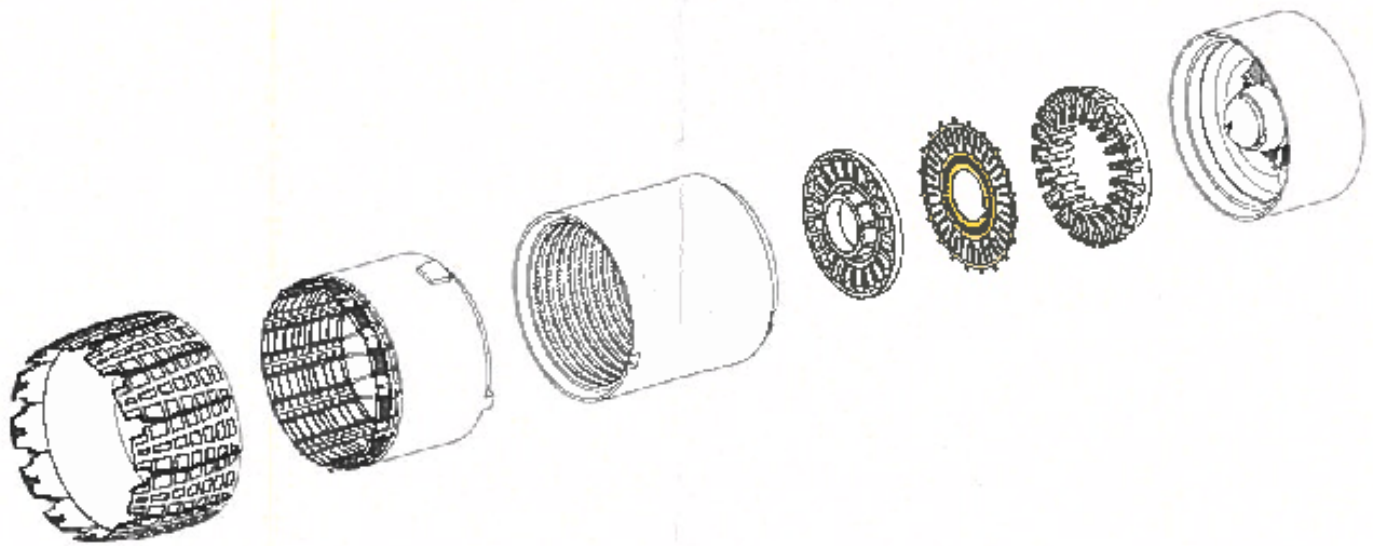

**MITSUBISHI F-2 OPEN EXHAUST  
NOZZLES FOR HASEGAWA KIT  
INSTRUCTION **RSU72-79****

RESIN PARTS

PHOTO ETCHED PARTS

e-mail: [info@reskit.com.ua](mailto:info@reskit.com.ua)

[WWW.RESKIT.COM.UA](http://WWW.RESKIT.COM.UA)