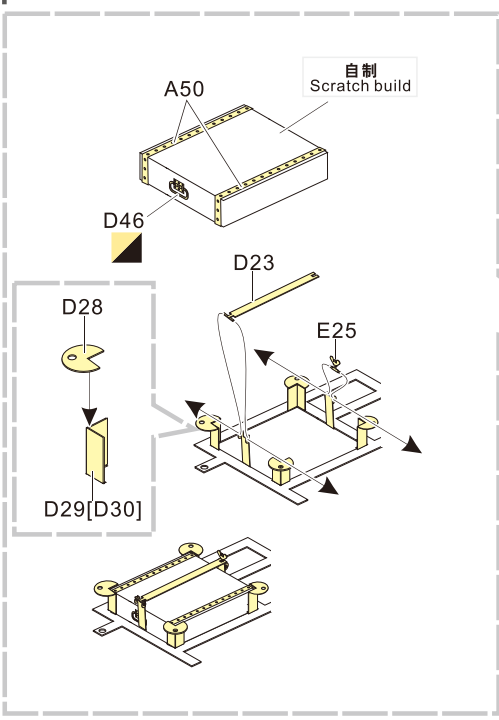

[Http://www.voyagermodel.com/productdetails.asp?itemid=PE351090](http://www.voyagermodel.com/productdetails.asp?itemid=PE351090)

VOYAGERMODEL

更多PE351090样品照片参考请扫一扫
MORE PICTUER OF PE 351090
REFERENCE SCAN HERE

2 Pces
or
3 Pces

自制
Scratch build

A4
A27
Ø0.8

展开状态
Extended

aa

自制
Scratch build

VOYAGERMODEL® 无微不至 精益求精

Recommended item