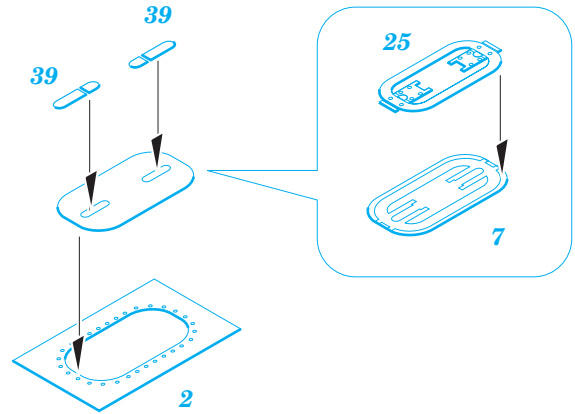

Fw-190F Acces and scribing templates

eduard

48 460

1/48 scale detail set for Tamiya • sada detailů pro model Tamiya 1/48

- APPLY EXPRESS MASK AND PAINT BEFORE GLUING
POUŤT EXPRESS MASK NABARVIT PŘED SLEPENÍM
- SYMMETRICAL ASSEMBLY
SYMETRICKÁ MONTÁŽ
- REMOVE
ODSTRANIT
- GRIND
OBROUSIT
- DRILL HOLE
VRTAT OTVOR
- BEND
OHNOUT
- OPTION
VOLBA
- REPLACE
NAHRADIT

ORIGINAL KIT PARTS
PŮVODNÍ DÍLY STAVEBNICE

PHOTO-ETCHED PARTS
LEPTANÉ DÍLY

PARTS TO BE REMOVED
DÍLY K ODSTRANĚNÍ

FILL
TMĚLIT

bottom view

B

B

B