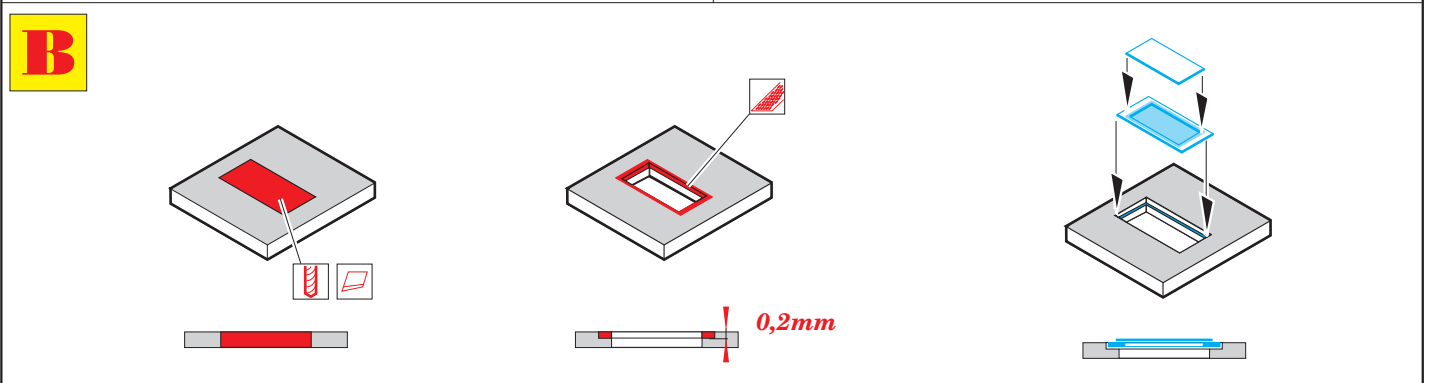

Fw-190F Acces and scribing templates

eduard

48 460

1/48 scale detail set for Tamiya • sada detailů pro model Tamiya 1/48

- APPLY EXPRESS MASK AND PAINT BEFORE GLUING
POUŤT EXPRESS MASK NABARVIT PŘED SLEPENÍM
- SYMMETRICAL ASSEMBLY
SYMETRICKÁ MONTÁŽ
- REMOVE
ODSTRANIT
- GRIND
OBROUSIT
- DRILL HOLE
VRTAT OTVOR
- BEND
OHNOUT
- OPTION
VOLBA
- REPLACE
NAHRADIT

ORIGINAL KIT PARTS
PŮVODNÍ DÍLY STAVEBNICE

PHOTO-ETCHED PARTS
LEPTANÉ DÍLY

PARTS TO BE REMOVED
DÍLY K ODSTRANĚNÍ

FILL
TMĚLIT

bottom view

B

B

B