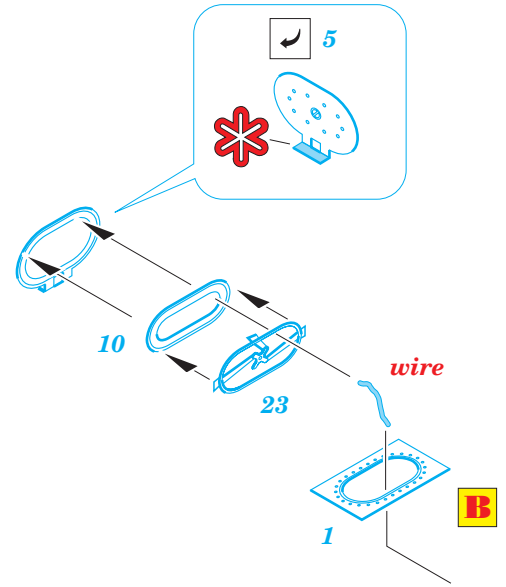

Fw-190F Acces and scribing templates

eduard

48 460

1/48 scale detail set for Tamiya • sada detailů pro model Tamiya 1/48

- APPLY EXPRESS MASK AND PAINT BEFORE GLUING
POUŤT EXPRESS MASK NABARVIT PŘED SLEPENÍM
- SYMMETRICAL ASSEMBLY
SYMETRICKÁ MONTÁŽ
- REMOVE
ODSTRANIT
- GRIND
OBROUSIT
- DRILL HOLE
VRTAT OTVOR
- BEND
OHNOUT
- OPTION
VOLBA
- REPLACE
NAHRADIT

ORIGINAL KIT PARTS
PŮVODNÍ DÍLY STAVEBNICE

PHOTO-ETCHED PARTS
LEPTANÉ DÍLY

PARTS TO BE REMOVED
DÍLY K ODSTRANĚNÍ

FILL
TMĚLIT

bottom view

B

B

B

B

left side

right side

REFERENCES:

SQUADRON / SIGNAL PUBLICATION...WALK AROUND # 10

AERO DETAIL # 2

MONOGRAFIE LOTNICZE # 21