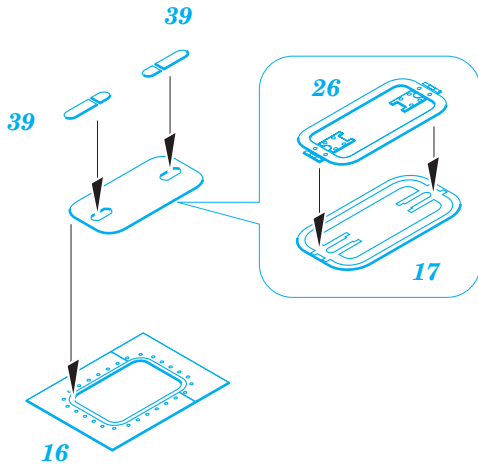

Fw-190F Acces and scribing templates

eduard

48 460

1/48 scale detail set for Tamiya • sada detailů pro model Tamiya 1/48

- APPLY EXPRESS MASK AND PAINT BEFORE GLUING
POUŤT EXPRESS MASK NABARVIT PŘED SLEPENÍM
- SYMMETRICAL ASSEMBLY
SYMETRICKÁ MONTÁŽ
- REMOVE
ODSTRANIT
- GRIND
OBROUSIT
- DRILL HOLE
VRTAT OTVOR
- BEND
OHNOUT
- OPTION
VOLBA
- REPLACE
NAHRADIT

ORIGINAL KIT PARTS
PŮVODNÍ DÍLY STAVEBNICE

PHOTO-ETCHED PARTS
LEPTANÉ DÍLY

PARTS TO BE REMOVED
DÍLY K ODSTRANĚNÍ

FILL
TMĚLIT

bottom view

B

B

B

B

left side

right side

REFERENCES:

SQUADRON / SIGNAL PUBLICATION...WALK AROUND # 10

AERO DETAIL # 2

MONOGRAFIE LOTNICZE # 21