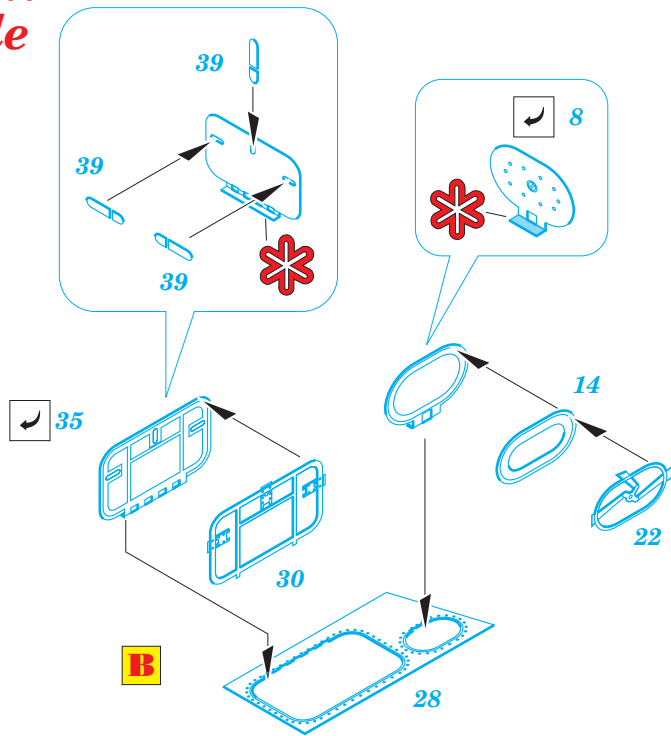

Fw-190F Acces and scribing templates

eduard

48 460

1/48 scale detail set for Tamiya • sada detailů pro model Tamiya 1/48

- APPLY EXPRESS MASK AND PAINT BEFORE GLUING
POUŤT EXPRESS MASK NABARVIT PŘED SLEPENÍM
- SYMMETRICAL ASSEMBLY
SYMETRICKÁ MONTÁŽ
- REMOVE
ODSTRANIT
- GRIND
OBROUSIT
- DRILL HOLE
VRTAT OTVOR
- BEND
OHNOUT
- OPTION
VOLBA
- REPLACE
NAHRADIT

ORIGINAL KIT PARTS
PŮVODNÍ DÍLY STAVEBNICE

PHOTO-ETCHED PARTS
LEPTANÉ DÍLY

PARTS TO BE REMOVED
DÍLY K ODSTRANĚNÍ

FILL
TMĚLIT

bottom view

B

B

B

B

left side

right side

REFERENCES:

SQUADRON / SIGNAL PUBLICATION...WALK AROUND # 10

AERO DETAIL # 2

MONOGRAFIE LOTNICZE # 21