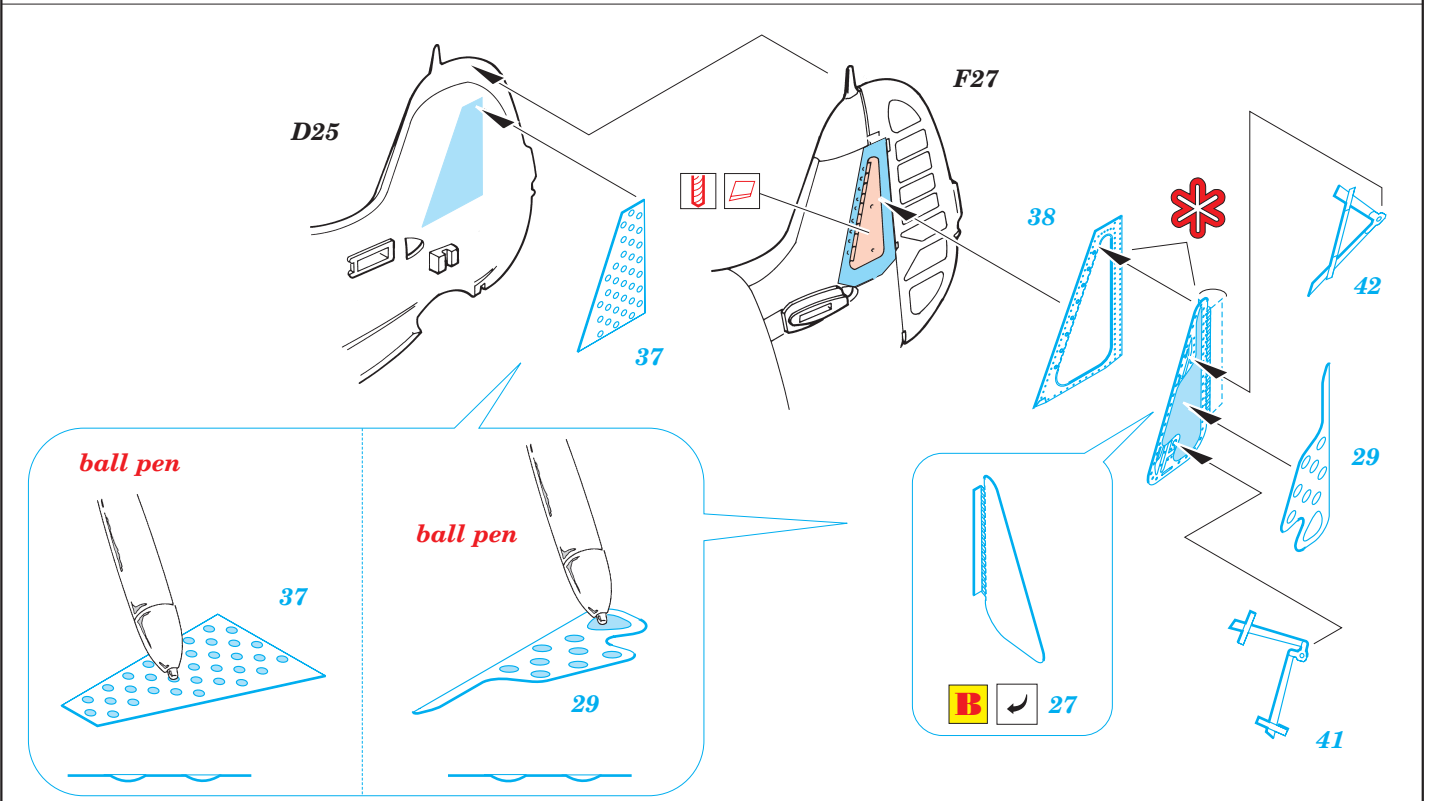

Fw-190F Acces and scribing templates

eduard

48 460

1/48 scale detail set for Tamiya • sada detailů pro model Tamiya 1/48

- APPLY EXPRESS MASK AND PAINT BEFORE GLUING
POUŤT EXPRESS MASK NABARVIT PŘED SLEPENÍM
- SYMMETRICAL ASSEMBLY
SYMETRICKÁ MONTÁŽ
- REMOVE
ODSTRANIT
- GRIND
OBROUSIT
- DRILL HOLE
VRTAT OTVOR
- BEND
OHNOUT
- OPTION
VOLBA
- REPLACE
NAHRADIT

ORIGINAL KIT PARTS
PŮVODNÍ DÍLY STAVEBNICE

PHOTO-ETCHED PARTS
LEPTANÉ DÍLY

PARTS TO BE REMOVED
DÍLY K ODSTRANĚNÍ

FILL
TMĚLIT

bottom view

B

B

B