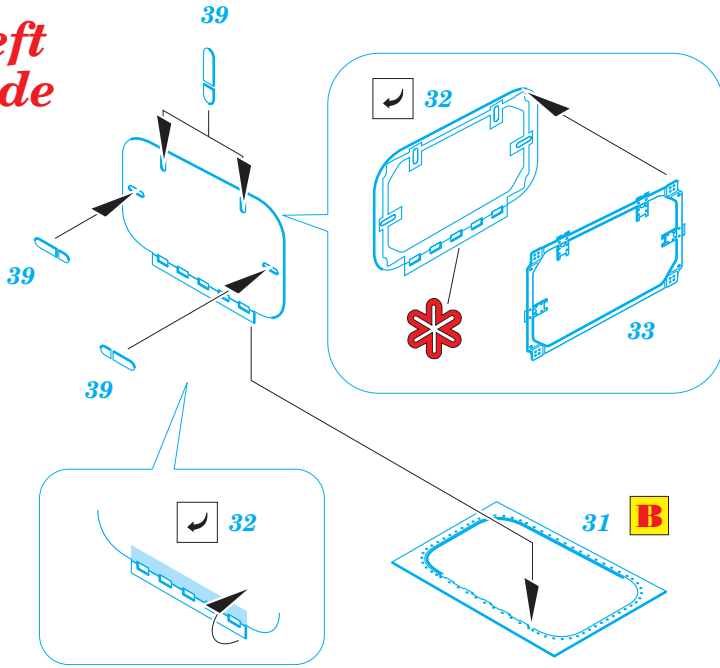

Fw-190F Acces and scribing templates

eduard

48 460

1/48 scale detail set for Tamiya • sada detailů pro model Tamiya 1/48

- APPLY EXPRESS MASK AND PAINT BEFORE GLUING
POUŤT EXPRESS MASK NABARVIT PŘED SLEPENÍM
- SYMMETRICAL ASSEMBLY
SYMETRICKÁ MONTÁŽ
- REMOVE
ODSTRANIT
- GRIND
OBROUSIT
- DRILL HOLE
VRTAT OTVOR
- BEND
OHNOUT
- OPTION
VOLBA
- REPLACE
NAHRADIT

ORIGINAL KIT PARTS
PŮVODNÍ DÍLY STAVEBNICE

PHOTO-ETCHED PARTS
LEPTANÉ DÍLY

PARTS TO BE REMOVED
DÍLY K ODSTRANĚNÍ

FILL
TMĚLIT

bottom view

B

B

B

B

left side

right side

REFERENCES:

SQUADRON / SIGNAL PUBLICATION...WALK AROUND # 10

AERO DETAIL # 2

MONOGRAFIE LOTNICZE # 21