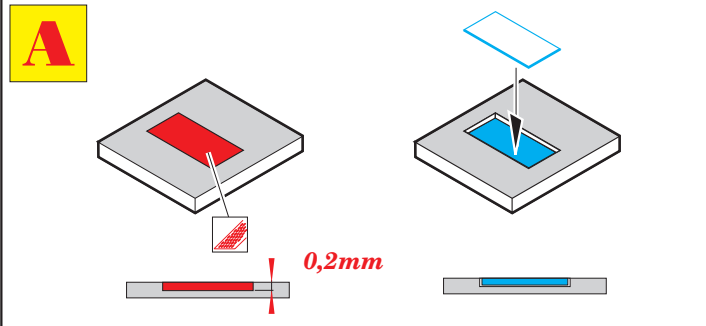

Fw-190F Acces and scribing templates

eduard

48 460

1/48 scale detail set for Tamiya • sada detailů pro model Tamiya 1/48

- APPLY EXPRESS MASK AND PAINT BEFORE GLUING
POUŤT EXPRESS MASK NABARVIT PŘED SLEPENÍM
- SYMMETRICAL ASSEMBLY
SYMETRICKÁ MONTÁŽ
- REMOVE
ODSTRANIT
- GRIND
OBROUSIT
- DRILL HOLE
VRTAT OTVOR
- BEND
OHNOUT
- OPTION
VOLBA
- REPLACE
NAHRADIT

ORIGINAL KIT PARTS
PŮVODNÍ DÍLY STAVEBNICE

PHOTO-ETCHED PARTS
LEPTANÉ DÍLY

PARTS TO BE REMOVED
DÍLY K ODSTRANĚNÍ

FILL
TMĚLIT

bottom view

B

B

B