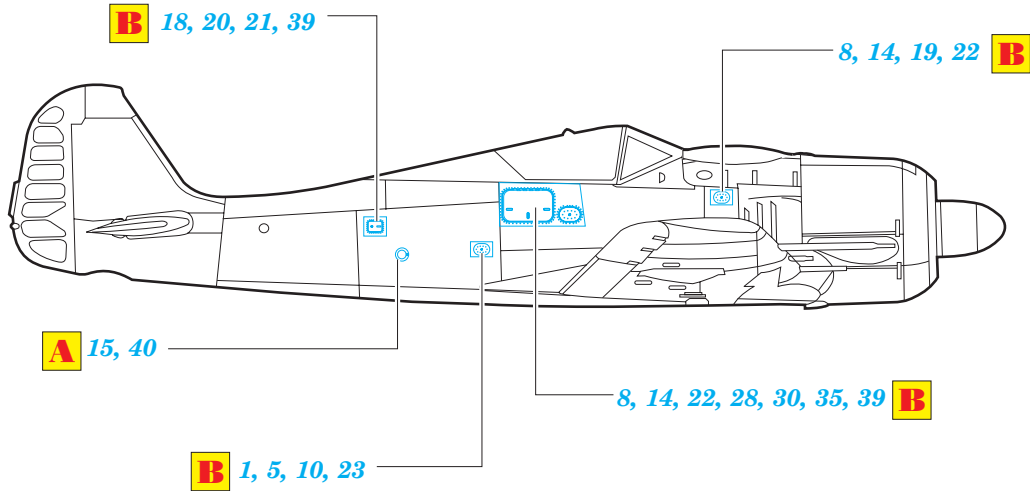

ORIGINAL KIT PARTS
PŮVODNÍ DÍLY STAVEBNICE

PHOTO-ETCHED PARTS
LEPTANÉ DÍLY

PARTS TO BE REMOVED
DÍLY K ODSTRANĚNÍ

FILL
TMĚLIT

bottom view

B

B

B

B

left side

right side

REFERENCES:

SQUADRON / SIGNAL PUBLICATION...WALK AROUND # 10

AERO DETAIL # 2

MONOGRAFIE LOTNICZE # 21