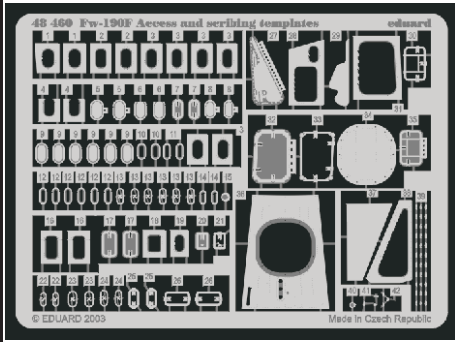

Fw-190F Acces and scribing templates

eduard

48 460

1/48 scale detail set for Tamiya • sada detailů pro model Tamiya 1/48

- APPLY EXPRESS MASK AND PAINT BEFORE GLUING
POUŤT EXPRESS MASK NABARVIT PŘED SLEPENÍM
- SYMMETRICAL ASSEMBLY
SYMETRICKÁ MONTÁŽ
- REMOVE
ODSTRANIT
- GRIND
OBROUSIT
- DRILL HOLE
VRTAT OTVOR
- BEND
OHNOUT
- OPTION
VOLBA
- REPLACE
NAHRADIT

ORIGINAL KIT PARTS
PŮVODNÍ DÍLY STAVEBNICE

PHOTO-ETCHED PARTS
LEPTANÉ DÍLY

PARTS TO BE REMOVED
DÍLY K ODSTRANĚNÍ

FILL
TMĚLIT

bottom view

B

B

B