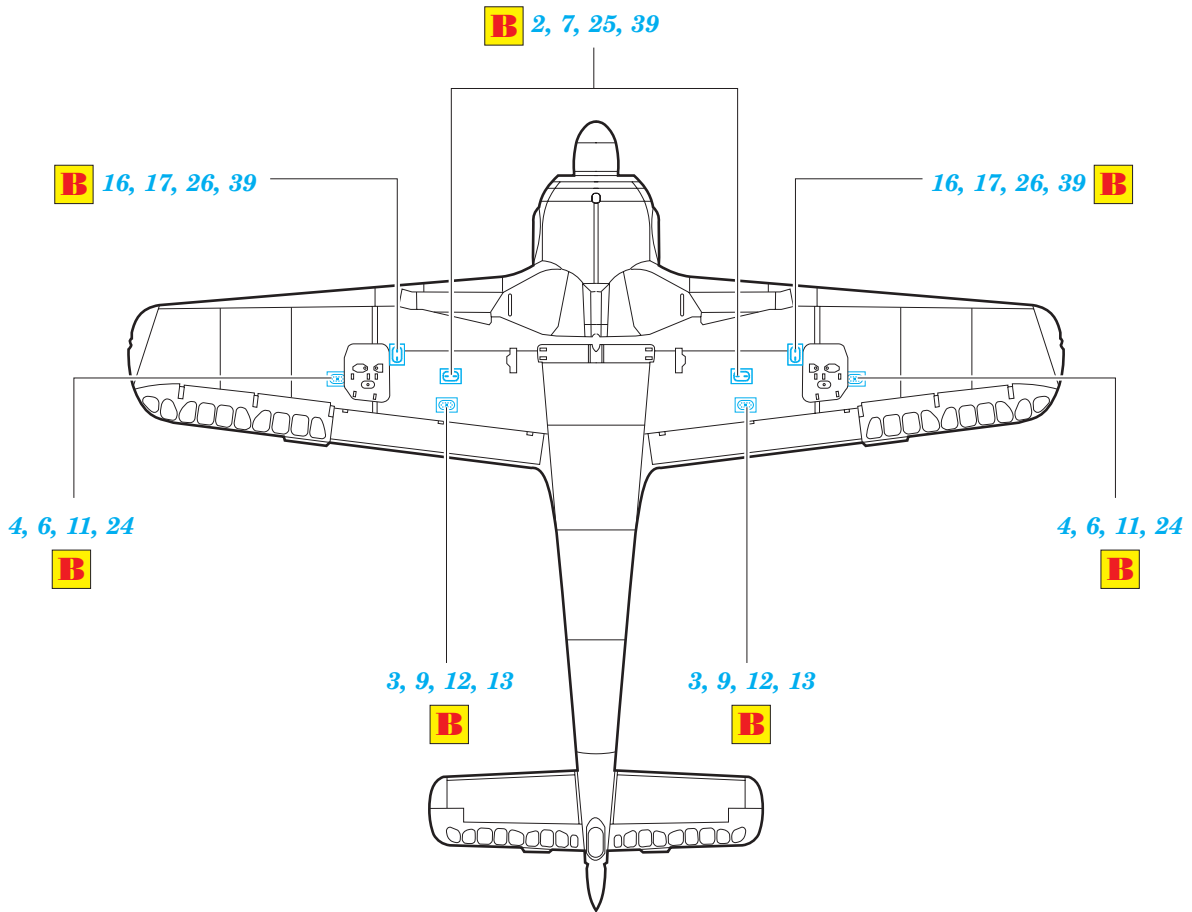

Fw-190F Acces and scribing templates

eduard

48 460

1/48 scale detail set for Tamiya • sada detailů pro model Tamiya 1/48

- APPLY EXPRESS MASK AND PAINT BEFORE GLUING
POUŤT EXPRESS MASK NABARVIT PŘED SLEPENÍM
- SYMMETRICAL ASSEMBLY
SYMETRICKÁ MONTÁŽ
- REMOVE
ODSTRANIT
- GRIND
OBROUSIT
- DRILL HOLE
VRTAT OTVOR
- BEND
OHNOUT
- OPTION
VOLBA
- REPLACE
NAHRADIT

ORIGINAL KIT PARTS
PŮVODNÍ DÍLY STAVEBNICE

PHOTO-ETCHED PARTS
LEPTANÉ DÍLY

PARTS TO BE REMOVED
DÍLY K ODSTRANĚNÍ

FILL
TMĚLIT

bottom view

B

B

B

B

left side

right side

REFERENCES:

SQUADRON / SIGNAL PUBLICATION...WALK AROUND # 10

AERO DETAIL # 2

MONOGRAFIE LOTNICZE # 21