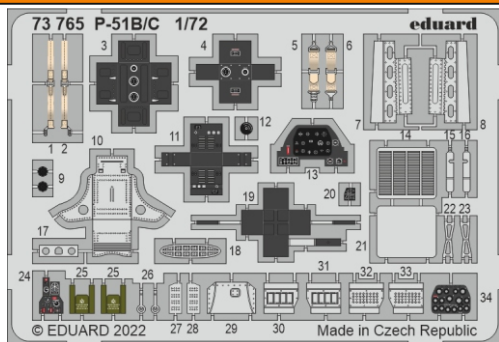

P-51B/C

eduard

73 765

1/72 detail set for ARMA HOBBY 1/72 kit • sada detailů pro stavebnici ARMA HOBBY 1/72

- APPLY EXPRESS MASK AND PAINT BEFORE GLUING
POUŽIT EXPRESS MASK NABARVIT PŘED SLEPENÍM
 - SYMMETRICAL ASSEMBLY
SYMETRICKÁ MONTÁŽ
 - REMOVE
ODSTRANIT
 - GRIND
OBROUSIT
 - DRILL HOLE
VRTAT OTVOR
 - COLORED ETCHED PARTS
LEPTANÉ BAREVNÉ DÍLY
 - ETCHED PARTS
LEPTANÉ NEBAREVNÉ DÍLY
 - ORIGINAL KIT PARTS
PŮVODNÍ DÍLY STAVEBNICE
- BEND
OHNOUT
 - OPTION
VOLBA
 - REPLACE
NAHRADIT

ORIGINAL KIT PARTS PŮVODNÍ DÍLY STAVEBNICE	PHOTO-ETCHED PARTS LEPTANÉ DÍLY	PARTS TO BE REMOVED DÍLY K ODSTRANĚNÍ	FILL TMELIT
---	------------------------------------	--	----------------