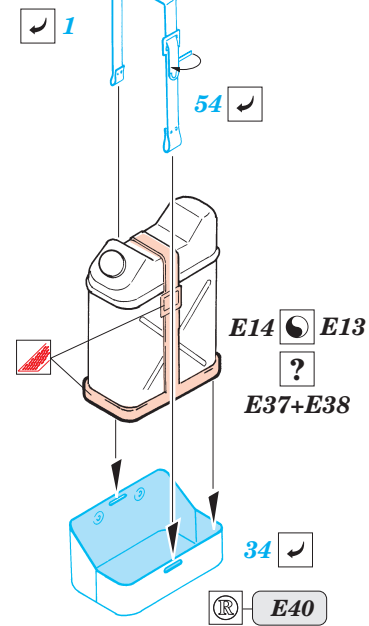

ORIGINAL KIT PARTS
PŮVODNÍ DÍLY STAVEBNICE

PHOTO-ETCHED PARTS
LEPTANÉ DÍLY

PARTS TO BE REMOVED
DÍLY K ODSTRANĚNÍ

FILL
TMELIT

2 pcs.

2 pcs plastic
 l = 2mm
 Ø = 3,4mm

REFERENCES:

Squadron/Signal Publ.: Action # 23 - M60 Patton
 Verlinden Publ.: Warmachines # 3 - M60 A3
 Panzer # 342

2 pcs.

D1+D2+D3+D4+ D17+D20+D21

YELLOW / LUTÁ

BLACK / ČERNÁ

WHITE / BÍLÁ