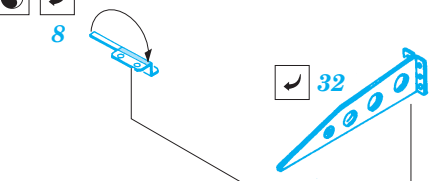

ORIGINAL KIT PARTS
PŮVODNÍ DÍLY STAVEBNICE

PHOTO-ETCHED PARTS
LEPTANÉ DÍLY

PARTS TO BE REMOVED
DÍLY K ODSTRANĚNÍ

FILL
TMELIT

2 pcs.

2 pcs plastic
 l = 2mm
 Ø = 3,4mm

REFERENCES:

Squadron/Signal Publ.: Action # 23 - M60 Patton
 Verlinden Publ.: Warmachines # 3 - M60 A3
 Panzer # 342

2 pcs.

D1+D2+D3+D4+ D17+D20+D21

YELLOW / LUTÁ

BLACK / ČERNÁ

WHITE / BÍLÁ