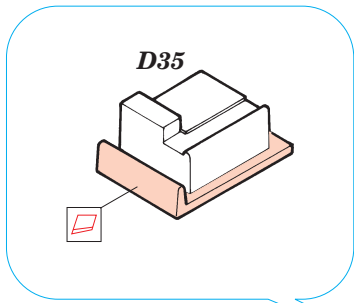

M60-A1

eduard

35 448

1/35 scale detail set for Academy kit 1349 • sada detailů pro model 1/35 Academy 1349

- SYMETRICAL ASSEMBLY
SYMETRICKÁ MONTÁ
- REMOVE
ODSTRANIT
- BEND
OHNOUT
- REPLACE
NAHRADIT
- GRIND
OBROUSIT
- OPTION
VOLBA

ORIGINAL KIT PARTS
PŮVODNÍ DÍLY STAVEBNICE

PHOTO-ETCHED PARTS
LEPTANÉ DÍLY

PARTS TO BE REMOVED
DÍLY K ODSTRANĚNÍ

FILL
TMELIT

2 pcs.

2 pcs plastic
 l = 2mm
 Ø = 3,4mm

REFERENCES:

Squadron/Signal Publ.: Action # 23 - M60 Patton
 Verlinden Publ.: Warmachines # 3 - M60 A3
 Panzer # 342

2 pcs.

D1+D2+D3+D4+ D17+D20+D21

YELLOW / LUTÁ

BLACK / ČERNÁ

WHITE / BÍLÁ