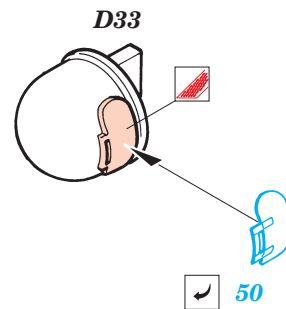

ORIGINAL KIT PARTS
PŮVODNÍ DÍLY STAVEBNICE

PHOTO-ETCHED PARTS
LEPTANÉ DÍLY

PARTS TO BE REMOVED
DÍLY K ODSTRANĚNÍ

FILL
TMELIT

2 pcs.

2 pcs plastic
 l = 2mm
 Ø = 3,4mm

REFERENCES:

Squadron/Signal Publ.: Action # 23 - M60 Patton
 Verlinden Publ.: Warmachines # 3 - M60 A3
 Panzer # 342

2 pcs.

D1+D2+D3+D4+ D17+D20+D21

YELLOW / LUTÁ

BLACK / ČERNÁ

WHITE / BÍLÁ