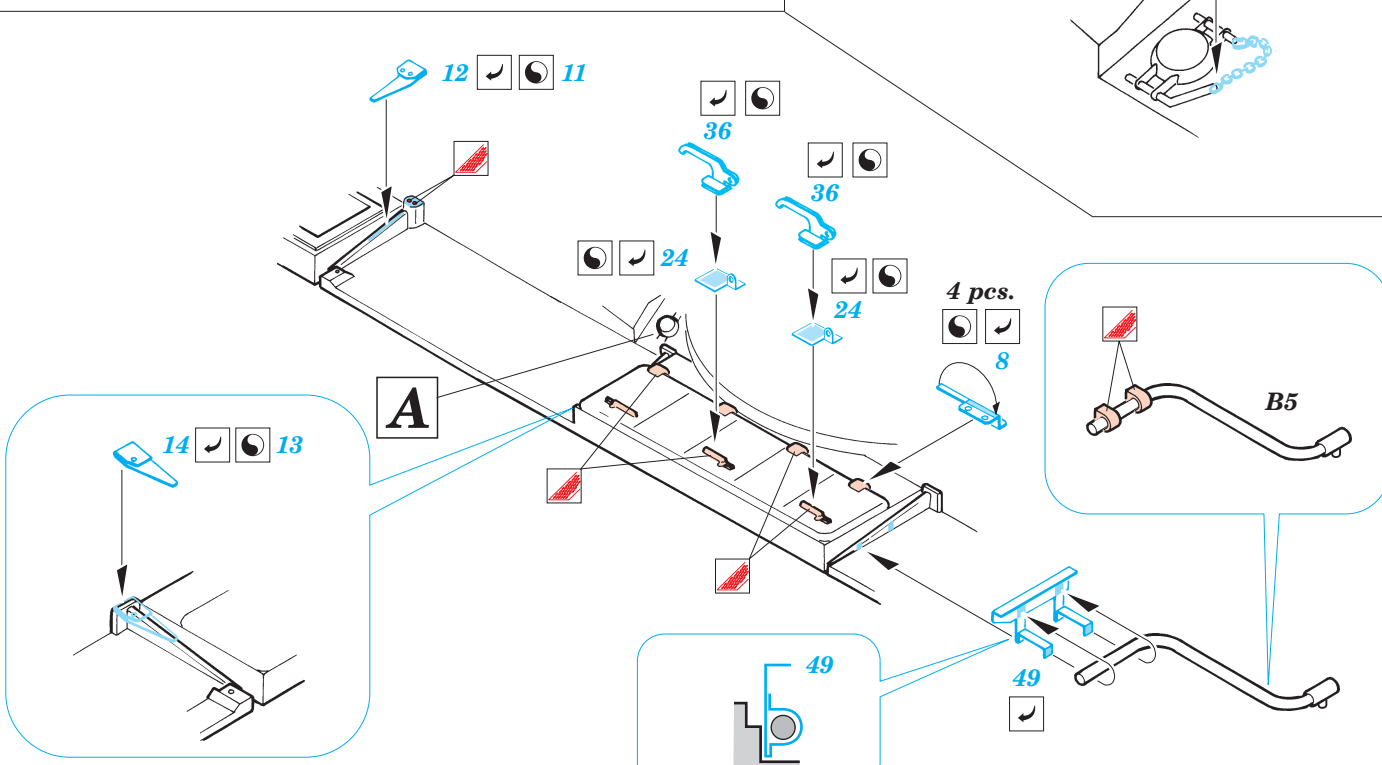

M60-A1

eduard

35 448

1/35 scale detail set for Academy kit 1349 • sada detailů pro model 1/35 Academy 1349

- SYMETRICAL ASSEMBLY
SYMETRICKÁ MONTÁ
- REMOVE
ODSTRANIT
- BEND
OHNOUT
- REPLACE
NAHRADIT
- GRIND
OBROUSIT
- OPTION
VOLBA

ORIGINAL KIT PARTS
PŮVODNÍ DÍLY STAVEBNICE

PHOTO-ETCHED PARTS
LEPTANÉ DÍLY

PARTS TO BE REMOVED
DÍLY K ODSTRANĚNÍ

FILL
TMELIT

2 pcs.

2 pcs plastic
 l = 2mm
 Ø = 3,4mm

REFERENCES:

Squadron/Signal Publ.: Action # 23 - M60 Patton
 Verlinden Publ.: Warmachines # 3 - M60 A3
 Panzer # 342

2 pcs.

D1+D2+D3+D4+ D17+D20+D21

YELLOW / LUTÁ

BLACK / ČERNÁ

WHITE / BÍLÁ