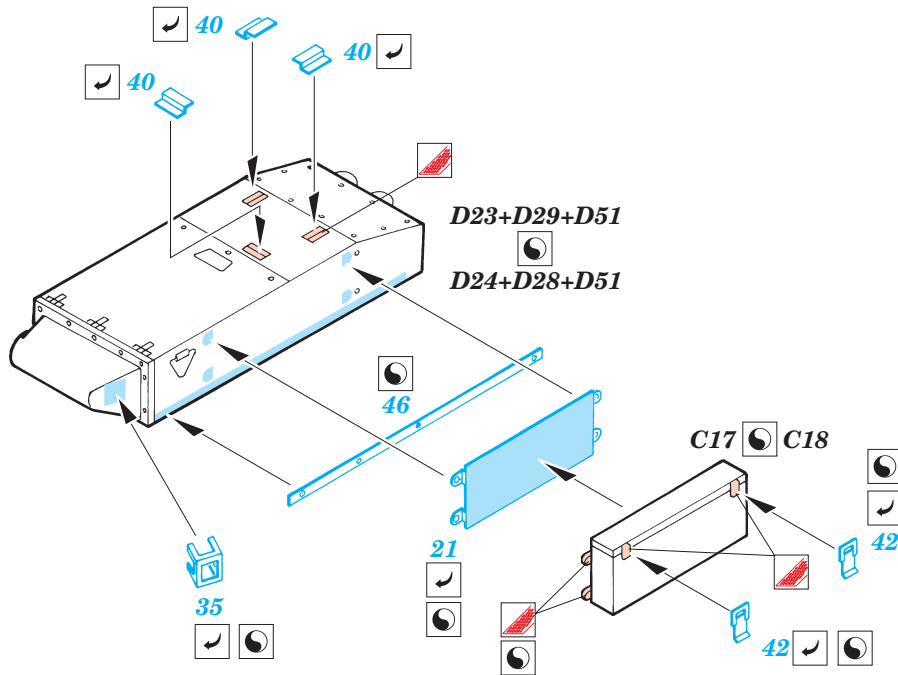

ORIGINAL KIT PARTS
PŮVODNÍ DÍLY STAVEBNICE

PHOTO-ETCHED PARTS
LEPTANÉ DÍLY

PARTS TO BE REMOVED
DÍLY K ODSTRANĚNÍ

FILL
TMELIT

2 pcs.

2 pcs plastic
 l = 2mm
 Ø = 3,4mm

REFERENCES:

Squadron/Signal Publ.: Action # 23 - M60 Patton
 Verlinden Publ.: Warmachines # 3 - M60 A3
 Panzer # 342

2 pcs.

D1+D2+D3+D4+ D17+D20+D21

YELLOW / LUTÁ

BLACK / ČERNÁ

WHITE / BÍLÁ