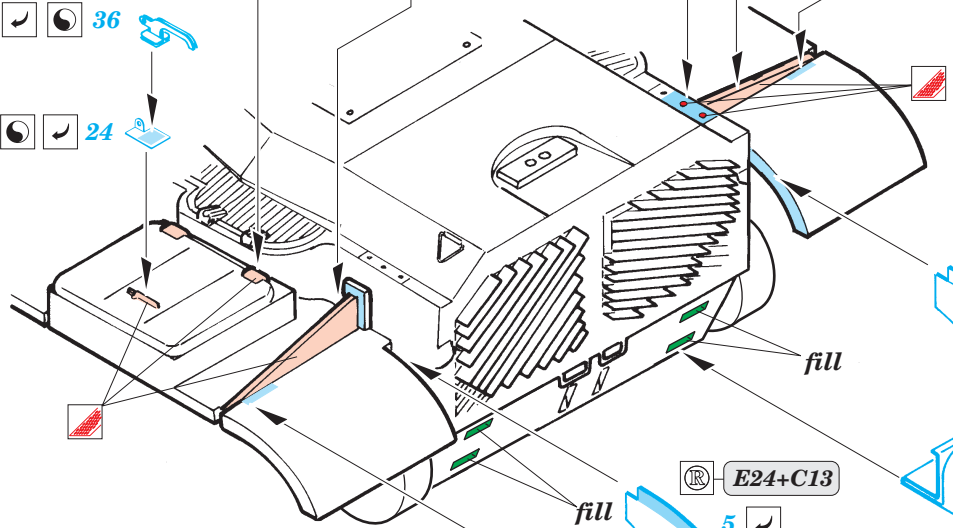

ORIGINAL KIT PARTS
PŮVODNÍ DÍLY STAVEBNICE

PHOTO-ETCHED PARTS
LEPTANÉ DÍLY

PARTS TO BE REMOVED
DÍLY K ODSTRANĚNÍ

FILL
TMELIT

2 pcs.

2 pcs plastic
 l = 2mm
 Ø = 3,4mm

REFERENCES:

Squadron/Signal Publ.: Action # 23 - M60 Patton
 Verlinden Publ.: Warmachines # 3 - M60 A3
 Panzer # 342

2 pcs.

D1+D2+D3+D4+ D17+D20+D21

YELLOW / LUTÁ

BLACK / ČERNÁ

WHITE / BÍLÁ