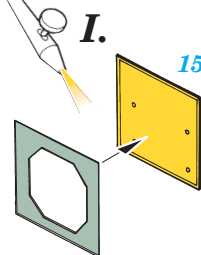

YELLOW / LUTÁ