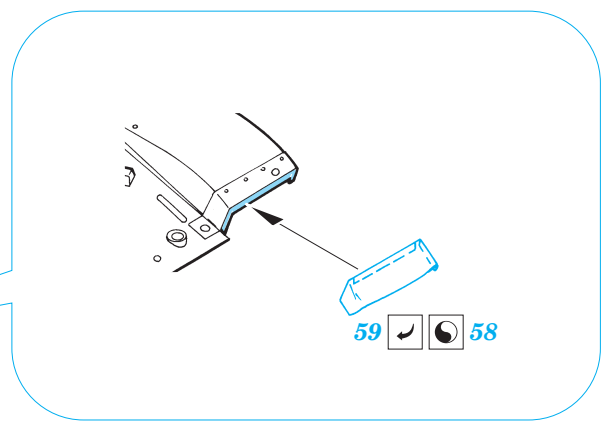

M60-A1

eduard

35 448

1/35 scale detail set for Academy kit 1349 • sada detailů pro model 1/35 Academy 1349

- SYMETRICAL ASSEMBLY
SYMETRICKÁ MONTÁ
- REMOVE
ODSTRANIT
- BEND
OHNOUT
- REPLACE
NAHRADIT
- GRIND
OBROUSIT
- OPTION
VOLBA

ORIGINAL KIT PARTS
PŮVODNÍ DÍLY STAVEBNICE

PHOTO-ETCHED PARTS
LEPTANÉ DÍLY

PARTS TO BE REMOVED
DÍLY K ODSTRANĚNÍ

FILL
TMELIT

2 pcs.

2 pcs plastic
 l = 2mm
 Ø = 3,4mm

REFERENCES:

Squadron/Signal Publ.: Action # 23 - M60 Patton
 Verlinden Publ.: Warmachines # 3 - M60 A3
 Panzer # 342

2 pcs.

D1+D2+D3+D4+ D17+D20+D21

YELLOW / LUTÁ

BLACK / ČERNÁ

WHITE / BÍLÁ