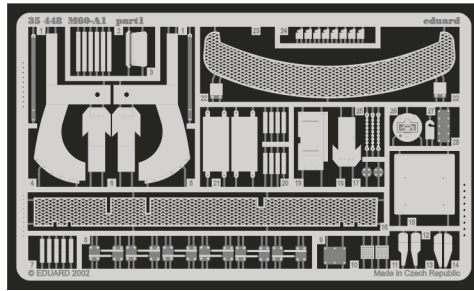

M60-A1

eduard

35 448

1/35 scale detail set for Academy kit 1349 • sada detailů pro model 1/35 Academy 1349

- SYMETRICAL ASSEMBLY
SYMETRICKÁ MONTÁ
- REMOVE
ODSTRANIT
- BEND
OHNOUT
- REPLACE
NAHRADIT
- GRIND
OBROUSIT
- OPTION
VOLBA

ORIGINAL KIT PARTS
PŮVODNÍ DÍLY STAVEBNICE

PHOTO-ETCHED PARTS
LEPTANÉ DÍLY

PARTS TO BE REMOVED
DÍLY K ODSTRANĚNÍ

FILL
TMELIT

2 pcs.

2 pcs plastic
 l = 2mm
 Ø = 3,4mm

REFERENCES:

Squadron/Signal Publ.: Action # 23 - M60 Patton
 Verlinden Publ.: Warmachines # 3 - M60 A3
 Panzer # 342

2 pcs.

D1+D2+D3+D4+ D17+D20+D21

YELLOW / LUTÁ

BLACK / ČERNÁ

WHITE / BÍLÁ