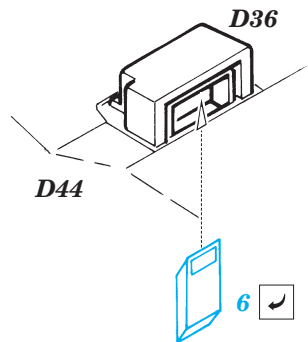

ORIGINAL KIT PARTS
PŮVODNÍ DÍLY STAVEBNICE

PHOTO-ETCHED PARTS
LEPTANÉ DÍLY

PARTS TO BE REMOVED
DÍLY K ODSTRANĚNÍ

FILL
TMELIT

2 pcs.

2 pcs plastic
 l = 2mm
 Ø = 3,4mm

REFERENCES:

Squadron/Signal Publ.: Action # 23 - M60 Patton
 Verlinden Publ.: Warmachines # 3 - M60 A3
 Panzer # 342

2 pcs.

D1+D2+D3+D4+ D17+D20+D21

YELLOW / LUTÁ

BLACK / ČERNÁ

WHITE / BÍLÁ