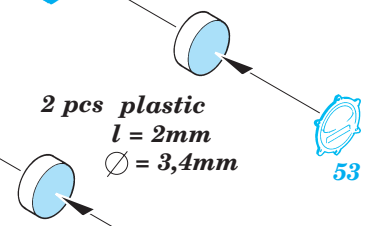

ORIGINAL KIT PARTS
PŮVODNÍ DÍLY STAVEBNICE

PHOTO-ETCHED PARTS
LEPTANÉ DÍLY

PARTS TO BE REMOVED
DÍLY K ODSTRANĚNÍ

FILL
TMELIT

2 pcs.

2 pcs plastic
 l = 2mm
 Ø = 3,4mm

REFERENCES:

Squadron/Signal Publ.: Action # 23 - M60 Patton
 Verlinden Publ.: Warmachines # 3 - M60 A3
 Panzer # 342

2 pcs.

D1+D2+D3+D4+ D17+D20+D21

YELLOW / LUTÁ

BLACK / ČERNÁ

WHITE / BÍLÁ