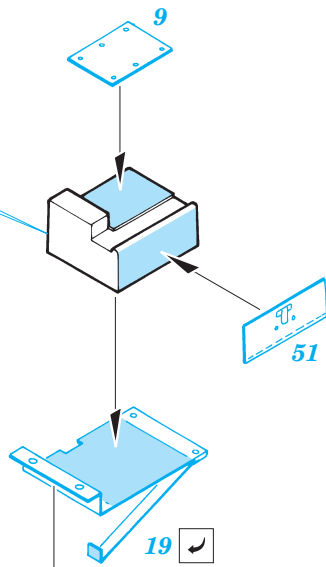

M60-A1

eduard

35 448

1/35 scale detail set for Academy kit 1349 • sada detailů pro model 1/35 Academy 1349

- SYMETRICAL ASSEMBLY
SYMETRICKÁ MONTÁ
- REMOVE
ODSTRANIT
- BEND
OHNOUT
- REPLACE
NAHRADIT
- GRIND
OBROUSIT
- OPTION
VOLBA

ORIGINAL KIT PARTS
PŮVODNÍ DÍLY STAVEBNICE

PHOTO-ETCHED PARTS
LEPTANÉ DÍLY

PARTS TO BE REMOVED
DÍLY K ODSTRANĚNÍ

FILL
TMELIT

2 pcs.

2 pcs plastic
 l = 2mm
 Ø = 3,4mm

REFERENCES:

Squadron/Signal Publ.: Action # 23 - M60 Patton
 Verlinden Publ.: Warmachines # 3 - M60 A3
 Panzer # 342

2 pcs.

D1+D2+D3+D4+ D17+D20+D21

YELLOW / LUTÁ

BLACK / ČERNÁ

WHITE / BÍLÁ