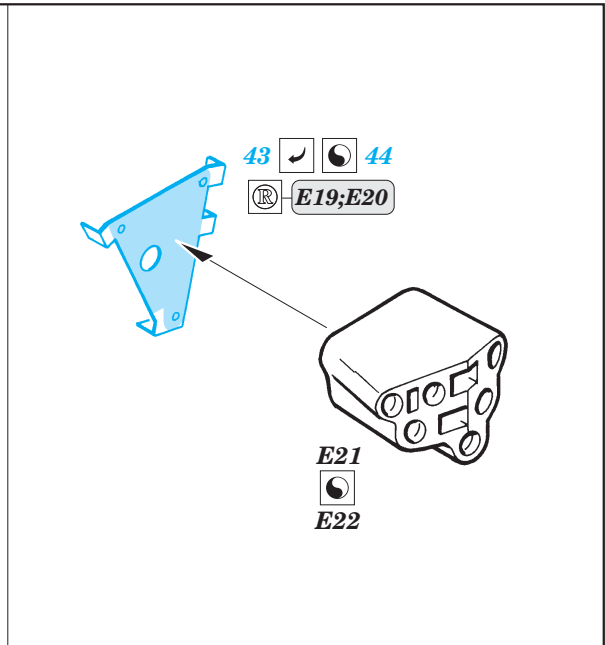

M60-A1

eduard

35 448

1/35 scale detail set for Academy kit 1349 • sada detailů pro model 1/35 Academy 1349

- SYMETRICAL ASSEMBLY
SYMETRICKÁ MONTÁ
- REMOVE
ODSTRANIT
- BEND
OHNOUT
- REPLACE
NAHRADIT
- GRIND
OBROUSIT
- OPTION
VOLBA

ORIGINAL KIT PARTS
PŮVODNÍ DÍLY STAVEBNICE

PHOTO-ETCHED PARTS
LEPTANÉ DÍLY

PARTS TO BE REMOVED
DÍLY K ODSTRANĚNÍ

FILL
TMELIT

2 pcs.

2 pcs plastic
 l = 2mm
 Ø = 3,4mm

REFERENCES:

Squadron/Signal Publ.: Action # 23 - M60 Patton
 Verlinden Publ.: Warmachines # 3 - M60 A3
 Panzer # 342

2 pcs.

D1+D2+D3+D4+ D17+D20+D21

YELLOW / LUTÁ

BLACK / ČERNÁ

WHITE / BÍLÁ