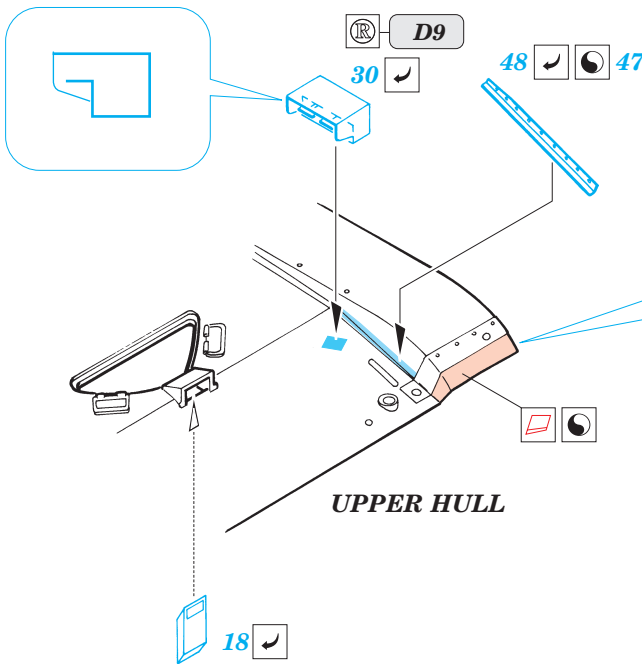

M60-A1

eduard

35 448

1/35 scale detail set for Academy kit 1349 • sada detailů pro model 1/35 Academy 1349

- SYMETRICAL ASSEMBLY
SYMETRICKÁ MONTÁ
- REMOVE
ODSTRANIT
- BEND
OHNOUT
- REPLACE
NAHRADIT
- GRIND
OBROUSIT
- OPTION
VOLBA

ORIGINAL KIT PARTS
PŮVODNÍ DÍLY STAVEBNICE

PHOTO-ETCHED PARTS
LEPTANÉ DÍLY

PARTS TO BE REMOVED
DÍLY K ODSTRANĚNÍ

FILL
TMELIT

2 pcs.

2 pcs plastic
 l = 2mm
 Ø = 3,4mm

REFERENCES:

Squadron/Signal Publ.: Action # 23 - M60 Patton
 Verlinden Publ.: Warmachines # 3 - M60 A3
 Panzer # 342

2 pcs.

D1+D2+D3+D4+ D17+D20+D21

YELLOW / LUTÁ

BLACK / ČERNÁ

WHITE / BÍLÁ