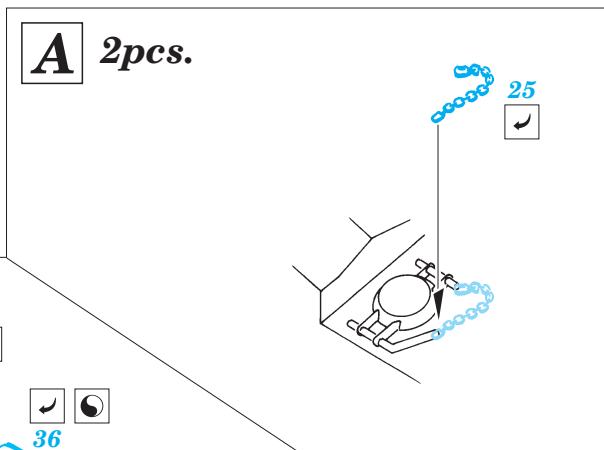

M60-A1

eduard

35 448

1/35 scale detail set for Academy kit 1349 • sada detailů pro model 1/35 Academy 1349

- SYMETRICAL ASSEMBLY
SYMETRICKÁ MONTÁ
- REMOVE
ODSTRANIT
- BEND
OHNOUT
- REPLACE
NAHRADIT
- GRIND
OBROUSIT
- OPTION
VOLBA

ORIGINAL KIT PARTS
PŮVODNÍ DÍLY STAVEBNICE

PHOTO-ETCHED PARTS
LEPTANÉ DÍLY

PARTS TO BE REMOVED
DÍLY K ODSTRANĚNÍ

FILL
TMELIT

2 pcs.

2 pcs plastic
 l = 2mm
 Ø = 3,4mm

REFERENCES:

Squadron/Signal Publ.: Action # 23 - M60 Patton
 Verlinden Publ.: Warmachines # 3 - M60 A3
 Panzer # 342

2 pcs.

D1+D2+D3+D4+ D17+D20+D21

YELLOW / LUTÁ

BLACK / ČERNÁ

WHITE / BÍLÁ