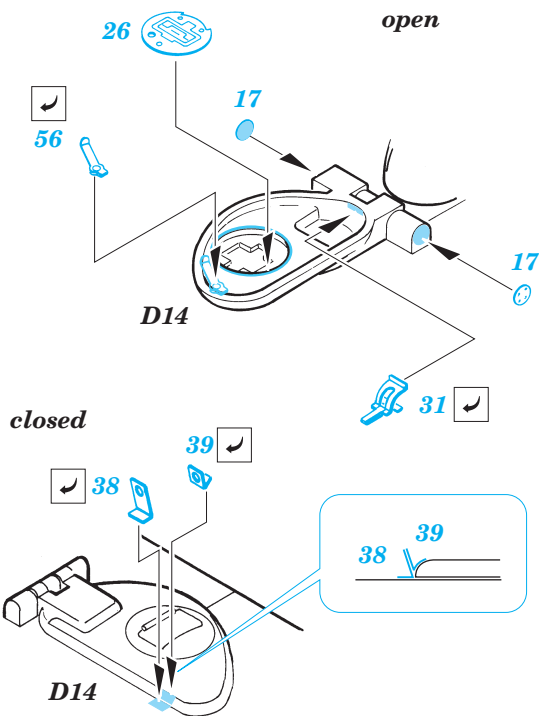

ORIGINAL KIT PARTS
PŮVODNÍ DÍLY STAVEBNICE

PHOTO-ETCHED PARTS
LEPTANÉ DÍLY

PARTS TO BE REMOVED
DÍLY K ODSTRANĚNÍ

FILL
TMELIT

2 pcs.

2 pcs plastic
 l = 2mm
 Ø = 3,4mm

REFERENCES:

Squadron/Signal Publ.: Action # 23 - M60 Patton
 Verlinden Publ.: Warmachines # 3 - M60 A3
 Panzer # 342

2 pcs.

D1+D2+D3+D4+ D17+D20+D21

YELLOW / LUTÁ

BLACK / ČERNÁ

WHITE / BÍLÁ