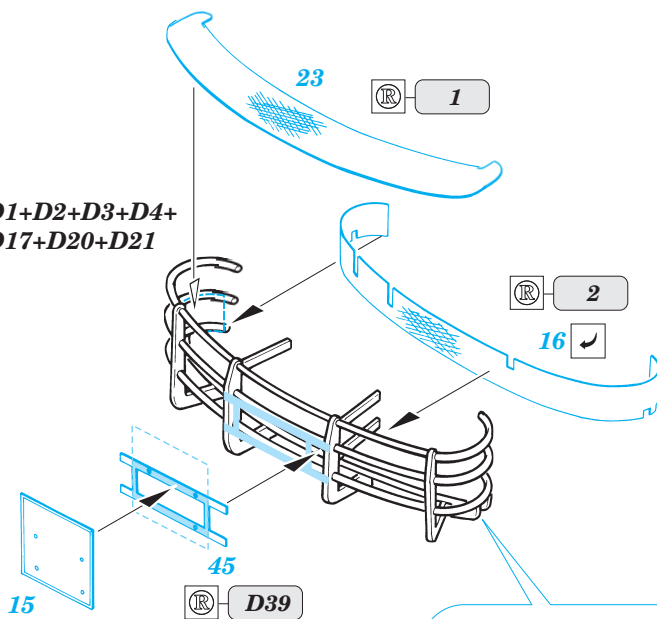

ORIGINAL KIT PARTS
PŮVODNÍ DÍLY STAVEBNICE

PHOTO-ETCHED PARTS
LEPTANÉ DÍLY

PARTS TO BE REMOVED
DÍLY K ODSTRANĚNÍ

FILL
TMELIT

2 pcs.

2 pcs plastic
 l = 2mm
 Ø = 3,4mm

REFERENCES:

Squadron/Signal Publ.: Action # 23 - M60 Patton
 Verlinden Publ.: Warmachines # 3 - M60 A3
 Panzer # 342

2 pcs.

D1+D2+D3+D4+ D17+D20+D21

YELLOW / LUTÁ

BLACK / ČERNÁ

WHITE / BÍLÁ