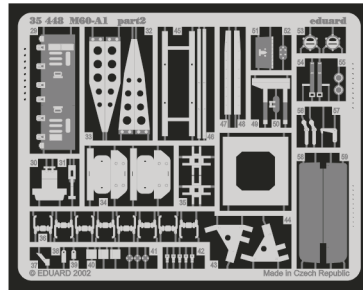

M60-A1

eduard

35 448

1/35 scale detail set for Academy kit 1349 • sada detailů pro model 1/35 Academy 1349

- SYMETRICAL ASSEMBLY
SYMETRICKÁ MONTÁ
- REMOVE
ODSTRANIT
- BEND
OHNOUT
- REPLACE
NAHRADIT
- GRIND
OBROUSIT
- OPTION
VOLBA

ORIGINAL KIT PARTS
PŮVODNÍ DÍLY STAVEBNICE

PHOTO-ETCHED PARTS
LEPTANÉ DÍLY

PARTS TO BE REMOVED
DÍLY K ODSTRANĚNÍ

FILL
TMELIT

2 pcs.

2 pcs plastic
 l = 2mm
 Ø = 3,4mm

REFERENCES:

Squadron/Signal Publ.: Action # 23 - M60 Patton
 Verlinden Publ.: Warmachines # 3 - M60 A3
 Panzer # 342

2 pcs.

D1+D2+D3+D4+ D17+D20+D21

YELLOW / LUTÁ

BLACK / ČERNÁ

WHITE / BÍLÁ