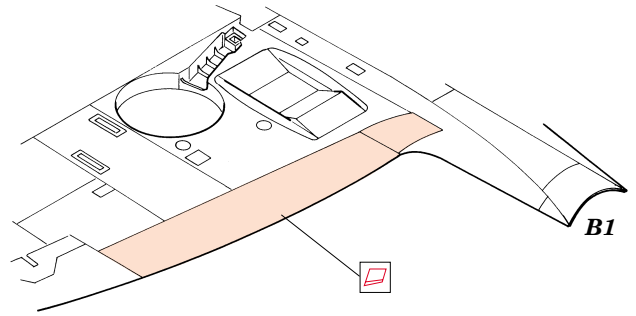

- APPLY EXPRESS MASK AND PAINT BEFORE GLUING
  POUŤ EXPRESNÍ MASKU NABARVIT PŘED SLEPENÍM
- SYMMETRICAL ASSEMBLY
  SYMETRICKÁ MONTÁŽ
- REMOVE
  ODSTRANIT
- GRIND
  OBROUSIT
- DRILL HOLE
  VRTAT OTVOR
- BEND
  OHNOUT
- OPTION
  VOLBA
- REPLACE
  NAHRADIT

ORIGINAL KIT PARTS
PŮVODNÍ DÍLY STAVEBNICE
 PHOTO-ETCHED PARTS
LEPTANÉ DÍLY
 PARTS TO BE REMOVED
DÍLY K ODSTRANĚNÍ
 FILL
TMELIT