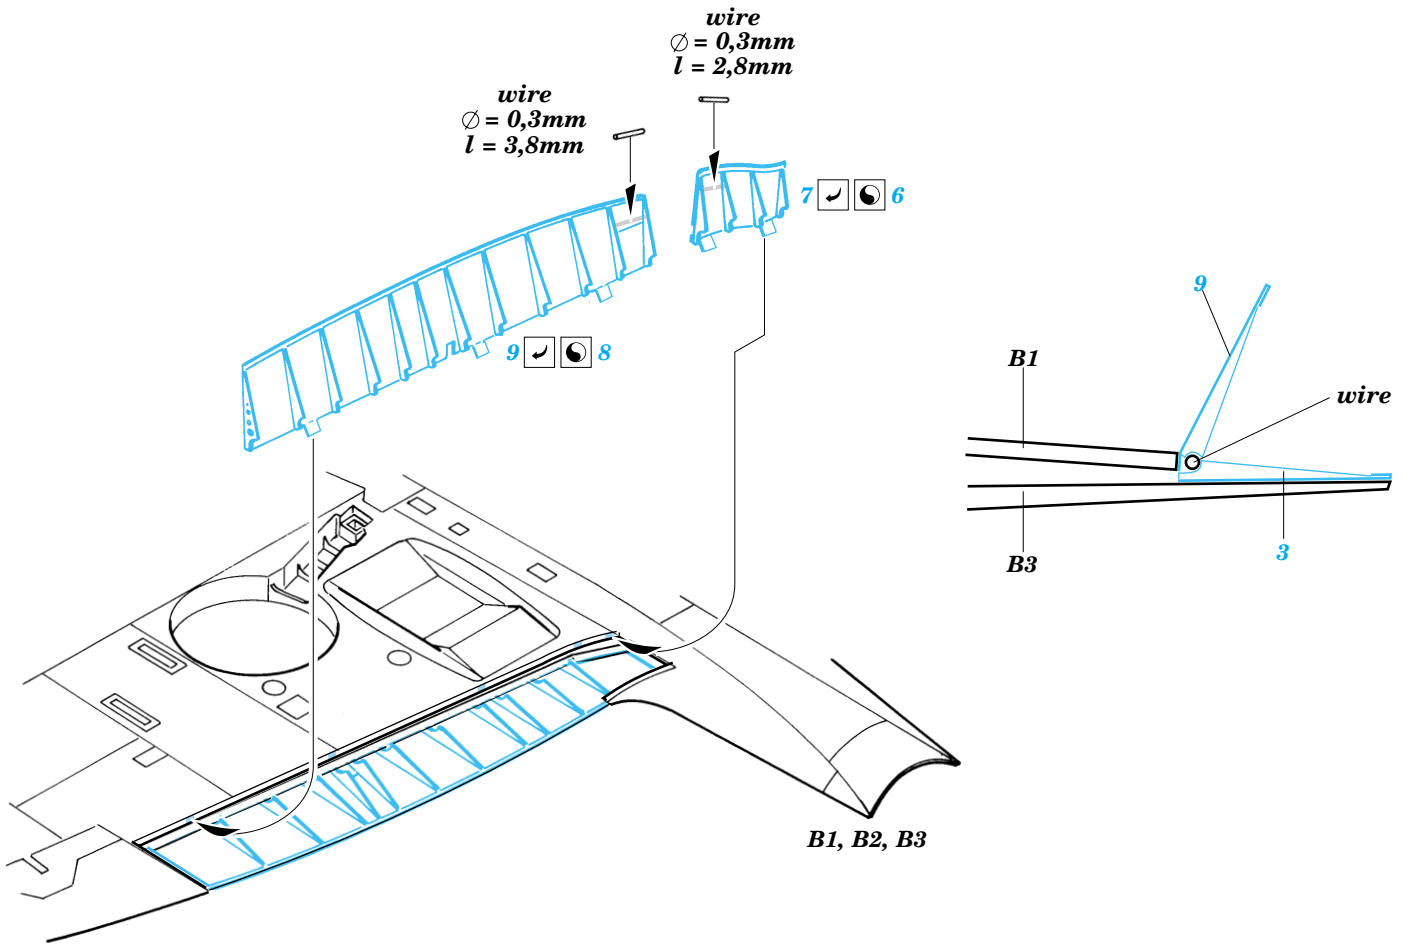

Spitfire Mk.XIVc landing flaps

1/48 scale detail set for Academy kit • sada detailů pro model 1/48 Academy

eduard

48 447

-  APPLY EXPRESS MASK AND PAINT BEFORE GLUING
POUŤ EXPRESNÍ MASKU NABARVIT PŘED SLEPENÍM
-  SYMMETRICAL ASSEMBLY
SYMETRICKÁ MONTÁŽ
-  REMOVE
ODSTRANIT
-  GRIND
OBROUSIT
-  DRILL HOLE
VRTAT OTVOR
-  BEND
OHNOUT
-  OPTION
VOLBA
-  REPLACE
NAHRADIT

ORIGINAL KIT PARTS
PŮVODNÍ DÍLY STAVEBNICE
 PHOTO-ETCHED PARTS
LEPTANÉ DÍLY
 PARTS TO BE REMOVED
DÍLY K ODSTRANĚNÍ
 FILL
TMELIT

References :
 Aerodetail No.30 - Griffon Spitfire
 Famous Airplanes of the World No.9 (Old issue) - Supermarine Spitfire Mk.XII-24
 Replic No.68 April 1997