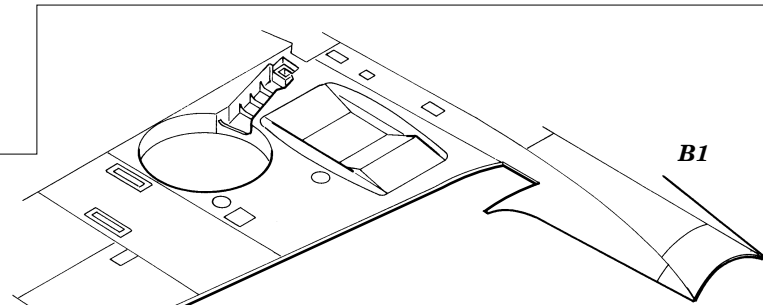

- APPLY EXPRESS MASK AND PAINT BEFORE GLUING
  POUŤ EXPRESNÍ MASKU NABARVIT PŘED SLEPENÍM
- SYMMETRICAL ASSEMBLY
  SYMETRICKÁ MONTÁŽ
- REMOVE
  ODSTRANIT
- GRIND
  OBROUSIT
- DRILL HOLE
  VRTAT OTVOR
- BEND
  OHNOUT
- OPTION
  VOLBA
- REPLACE
  NAHRADIT

ORIGINAL KIT PARTS
PŮVODNÍ DÍLY STAVEBNICE
 PHOTO-ETCHED PARTS
LEPTANÉ DÍLY
 PARTS TO BE REMOVED
DÍLY K ODSTRANĚNÍ
 FILL
TMELIT