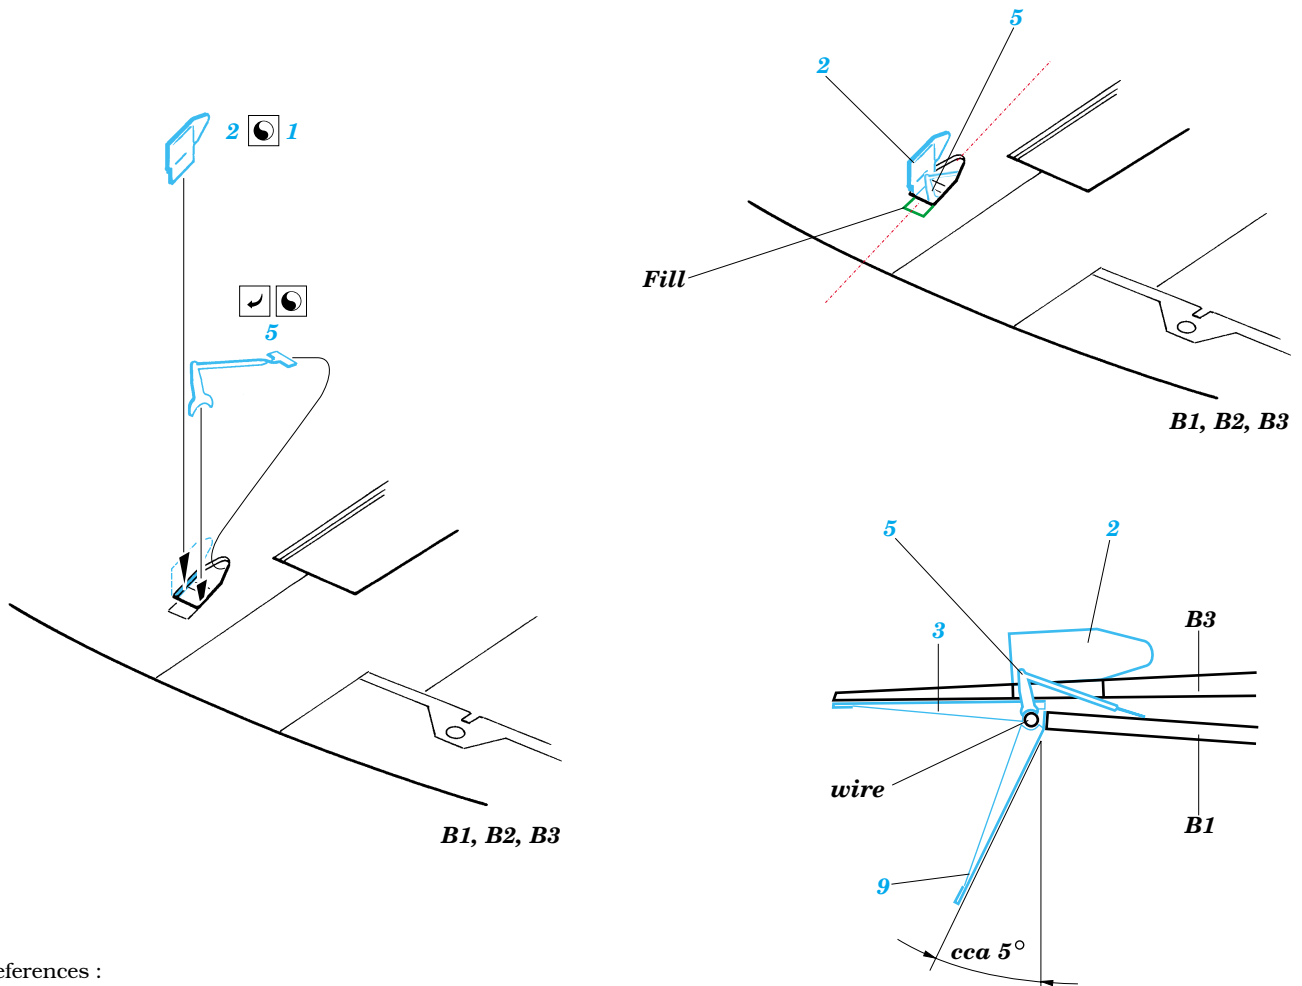

Spitfire Mk.XIVc landing flaps

1/48 scale detail set for Academy kit • sada detailů pro model 1/48 Academy

eduard

48 447

-  APPLY EXPRESS MASK AND PAINT BEFORE GLUING
POUŤ EXPRESNÍ MASKU NABARVIT PŘED SLEPENÍM
-  SYMMETRICAL ASSEMBLY
SYMETRICKÁ MONTÁŽ
-  REMOVE
ODSTRANIT
-  GRIND
OBROUSIT
-  DRILL HOLE
VRTAT OTVOR
-  BEND
OHNOUT
-  OPTION
VOLBA
-  REPLACE
NAHRADIT

ORIGINAL KIT PARTS
PŮVODNÍ DÍLY STAVEBNICE
 PHOTO-ETCHED PARTS
LEPTANÉ DÍLY
 PARTS TO BE REMOVED
DÍLY K ODSTRANĚNÍ
 FILL
TMELIT

References :
 Aerodetail No.30 - Griffon Spitfire
 Famous Airplanes of the World No.9 (Old issue) - Supermarine Spitfire Mk.XII-24
 Replic No.68 April 1997