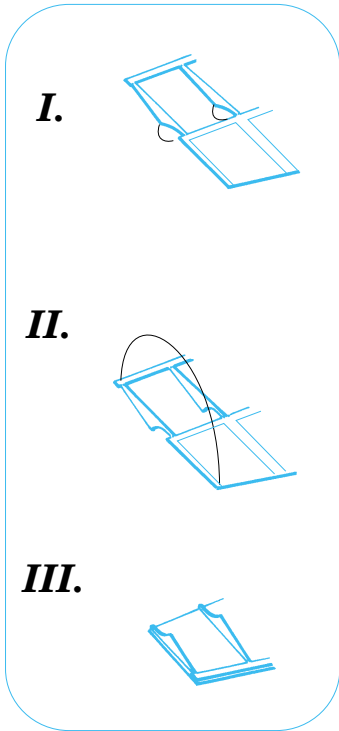

Spitfire Mk.XIVc landing flaps

1/48 scale detail set for Academy kit • sada detailů pro model 1/48 Academy

eduard

48 447

-  APPLY EXPRESS MASK AND PAINT BEFORE GLUING
POUŤ EXPRESNÍ MASKU NABARVIT PŘED SLEPENÍM
-  SYMMETRICAL ASSEMBLY
SYMETRICKÁ MONTÁŽ
-  REMOVE
ODSTRANIT
-  GRIND
OBROUSIT
-  DRILL HOLE
VRTAT OTVOR
-  BEND
OHNOUT
-  OPTION
VOLBA
-  REPLACE
NAHRADIT

ORIGINAL KIT PARTS
PŮVODNÍ DÍLY STAVEBNICE
 PHOTO-ETCHED PARTS
LEPTANÉ DÍLY
 PARTS TO BE REMOVED
DÍLY K ODSTRANĚNÍ
 FILL
TMELIT

References :
 Aerodetail No.30 - Griffon Spitfire
 Famous Airplanes of the World No.9 (Old issue) - Supermarine Spitfire Mk.XII-24
 Replic No.68 April 1997