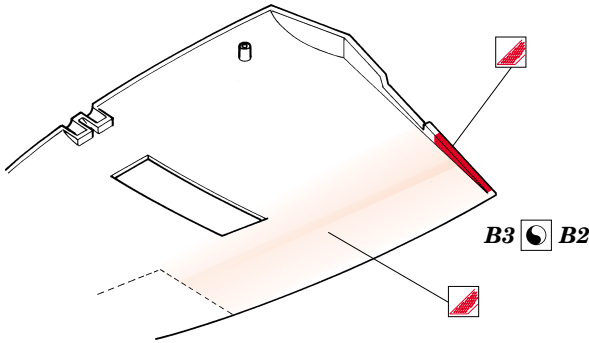

- APPLY EXPRESS MASK AND PAINT BEFORE GLUING
  POUŤ EXPRESNÍ MASKU NABARVIT PŘED SLEPENÍM
- SYMMETRICAL ASSEMBLY
  SYMETRICKÁ MONTÁŽ
- REMOVE
  ODSTRANIT
- GRIND
  OBROUSIT
- DRILL HOLE
  VRTAT OTVOR
- BEND
  OHNOUT
- OPTION
  VOLBA
- REPLACE
  NAHRADIT

ORIGINAL KIT PARTS
PŮVODNÍ DÍLY STAVEBNICE
 PHOTO-ETCHED PARTS
LEPTANÉ DÍLY
 PARTS TO BE REMOVED
DÍLY K ODSTRANĚNÍ
 FILL
TMELIT