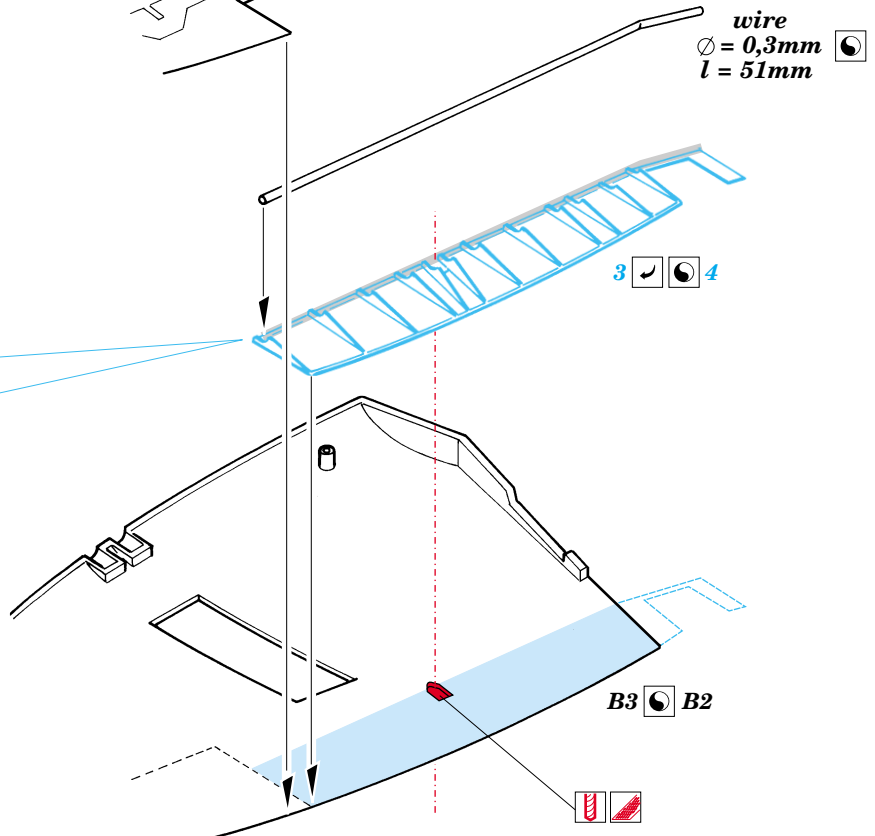

Spitfire Mk.XIVc landing flaps

1/48 scale detail set for Academy kit • sada detailů pro model 1/48 Academy

eduard

48 447

-  APPLY EXPRESS MASK AND PAINT BEFORE GLUING
POUŤ EXPRESNÍ MASKU NABARVIT PŘED SLEPENÍM
-  SYMMETRICAL ASSEMBLY
SYMETRICKÁ MONTÁŽ
-  REMOVE
ODSTRANIT
-  GRIND
OBROUSIT
-  DRILL HOLE
VRTAT OTVOR
-  BEND
OHNOUT
-  OPTION
VOLBA
-  REPLACE
NAHRADIT

ORIGINAL KIT PARTS
PŮVODNÍ DÍLY STAVEBNICE
 PHOTO-ETCHED PARTS
LEPTANÉ DÍLY
 PARTS TO BE REMOVED
DÍLY K ODSTRANĚNÍ
 FILL
TMELIT

References :
 Aerodetail No.30 - Griffon Spitfire
 Famous Airplanes of the World No.9 (Old issue) - Supermarine Spitfire Mk.XII-24
 Replic No.68 April 1997