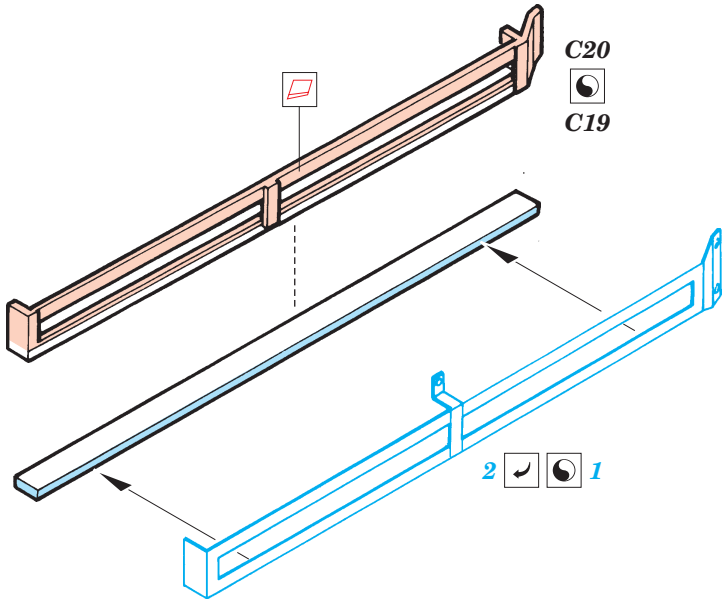

M3A2 Halftrack

eduard

35 447

1/35 scale detail set for Tamiya kit 35 070 • sada detailů pro model 1/35 Tamiya 35 070

-  SYMETRICAL ASSEMBLY
SYMETRICKÁ MONTÁ
-  REMOVE
ODSTRANIT
-  BEND
OHNOUT
-  REPLACE
NAHRADIT
-  GRIND
OBROUSIT
-  OPTION
VOLBA

 ORIGINAL KIT PARTS
PŮVODNÍ DÍLY STAVEBNICE

 PHOTO-ETCHED PARTS
LEPTANÉ DÍLY

 PARTS TO BE REMOVED
DÍLY K ODSTRANĚNÍ

 FILL
TMELIT

REFERENCES: HALF-TRACK - A History of American Semi-Trackd Vehicles
 INSIDE THE GREAT TANKS
 Concord Publ.#7031: U.S.Half-Tracks in Combat 1941-1945
 Darlington Production: U.S.Half-Tracks

not included in this set