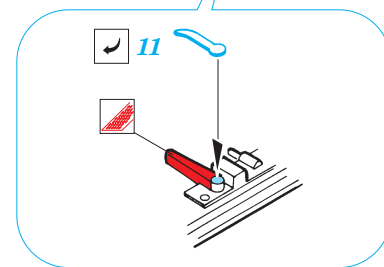

M3A2 Halftrack

eduard

35 447

1/35 scale detail set for Tamiya kit 35 070 • sada detailů pro model 1/35 Tamiya 35 070

-  SYMETRICAL ASSEMBLY
SYMETRICKÁ MONTÁ
-  REMOVE
ODSTRANIT
-  BEND
OHNOUT
-  REPLACE
NAHRADIT
-  GRIND
OBROUSIT
-  OPTION
VOLBA

 ORIGINAL KIT PARTS
PŮVODNÍ DÍLY STAVEBNICE

 PHOTO-ETCHED PARTS
LEPTANÉ DÍLY

 PARTS TO BE REMOVED
DÍLY K ODSTRANĚNÍ

 FILL
TMELIT

REFERENCES: HALF-TRACK - A History of American Semi-Trackd Vehicles
 INSIDE THE GREAT TANKS
 Concord Publ.#7031: U.S.Half-Tracks in Combat 1941-1945
 Darlington Production: U.S.Half-Tracks