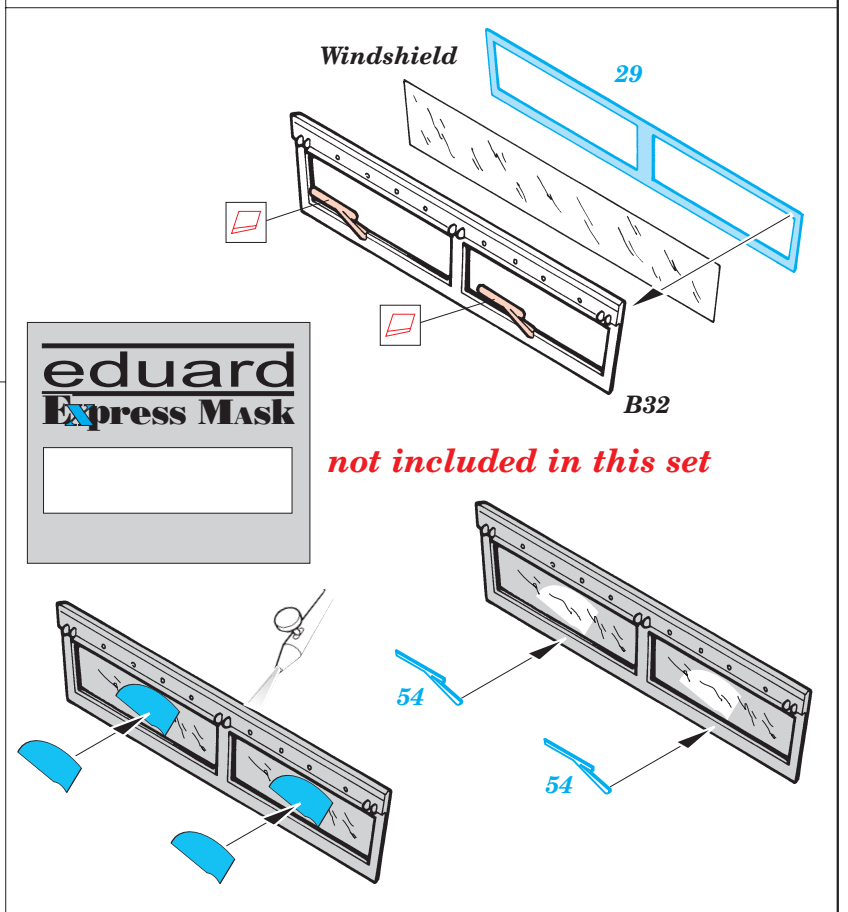

M3A2 Halftrack

eduard

35 447

1/35 scale detail set for Tamiya kit 35 070 • sada detailů pro model 1/35 Tamiya 35 070

-  SYMETRICAL ASSEMBLY
SYMETRICKÁ MONTÁ
-  REMOVE
ODSTRANIT
-  BEND
OHNOUT
-  REPLACE
NAHRADIT
-  GRIND
OBROUSIT
-  OPTION
VOLBA

 ORIGINAL KIT PARTS
PŮVODNÍ DÍLY STAVEBNICE

 PHOTO-ETCHED PARTS
LEPTANÉ DÍLY

 PARTS TO BE REMOVED
DÍLY K ODSTRANĚNÍ

 FILL
TMELIT

REFERENCES: HALF-TRACK - A History of American Semi-Trackd Vehicles
 INSIDE THE GREAT TANKS
 Concord Publ.#7031: U.S.Half-Tracks in Combat 1941-1945
 Darlington Production: U.S.Half-Tracks

not included in this set