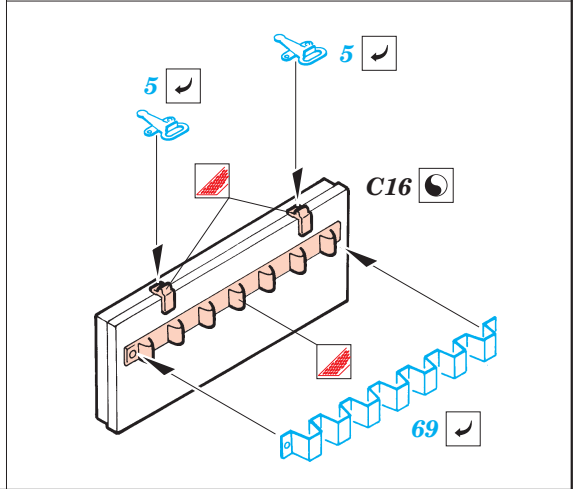

M3A2 Halftrack

eduard

35 447

1/35 scale detail set for Tamiya kit 35 070 • sada detailů pro model 1/35 Tamiya 35 070

-  SYMETRICAL ASSEMBLY
SYMETRICKÁ MONTÁ
-  REMOVE
ODSTRANIT
-  BEND
OHNOUT
-  REPLACE
NAHRADIT
-  GRIND
OBROUSIT
-  OPTION
VOLBA

 ORIGINAL KIT PARTS
PŮVODNÍ DÍLY STAVEBNICE

 PHOTO-ETCHED PARTS
LEPTANÉ DÍLY

 PARTS TO BE REMOVED
DÍLY K ODSTRANĚNÍ

 FILL
TMELIT

REFERENCES: HALF-TRACK - A History of American Semi-Trackd Vehicles
 INSIDE THE GREAT TANKS
 Concord Publ.#7031: U.S.Half-Tracks in Combat 1941-1945
 Darlington Production: U.S.Half-Tracks

not included in this set