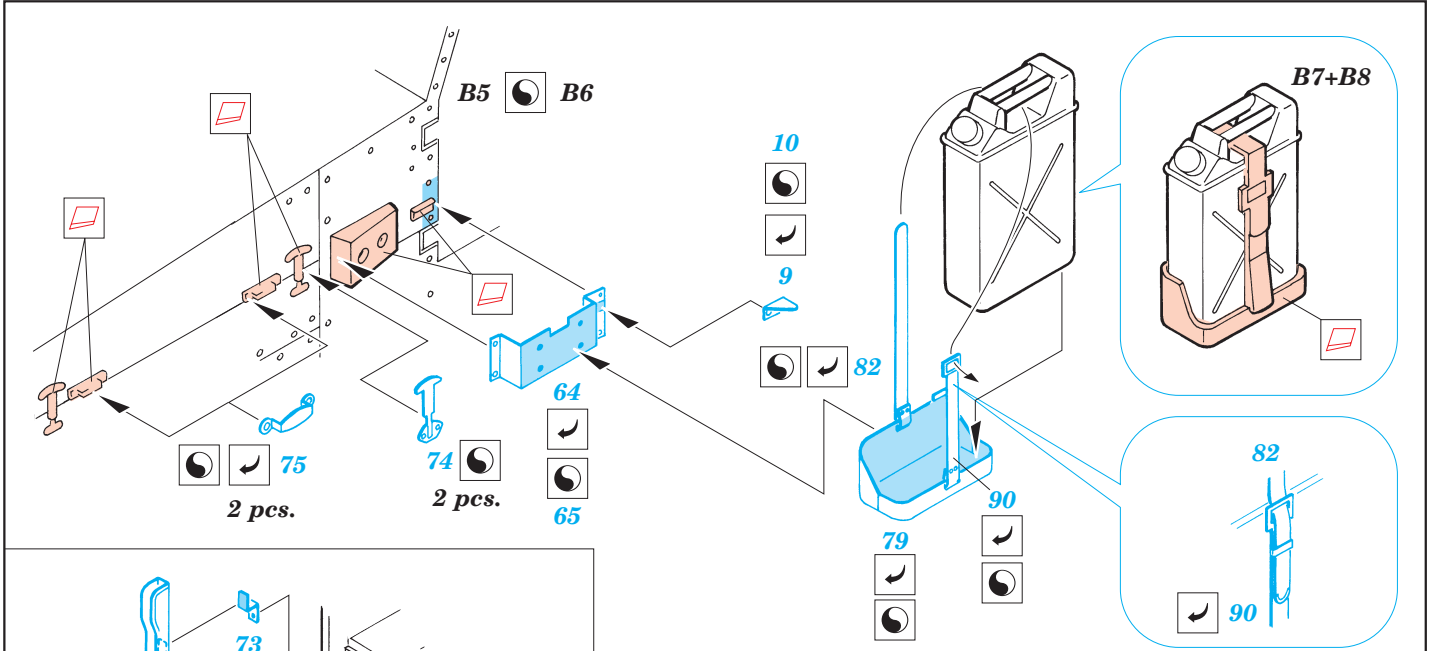

M3A2 Halftrack

eduard

35 447

1/35 scale detail set for Tamiya kit 35 070 • sada detailů pro model 1/35 Tamiya 35 070

-  SYMETRICAL ASSEMBLY
SYMETRICKÁ MONTÁ
-  REMOVE
ODSTRANIT
-  BEND
OHNOUT
-  REPLACE
NAHRADIT
-  GRIND
OBROUSIT
-  OPTION
VOLBA

 ORIGINAL KIT PARTS
PŮVODNÍ DÍLY STAVEBNICE

 PHOTO-ETCHED PARTS
LEPTANÉ DÍLY

 PARTS TO BE REMOVED
DÍLY K ODSTRANĚNÍ

 FILL
TMELIT

REFERENCES: HALF-TRACK - A History of American Semi-Trackd Vehicles
 INSIDE THE GREAT TANKS
 Concord Publ.#7031: U.S.Half-Tracks in Combat 1941-1945
 Darlington Production: U.S.Half-Tracks