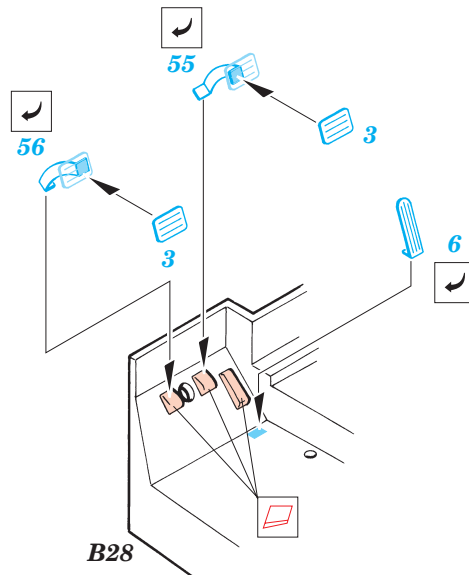

M3A2 Halftrack

eduard

35 447

1/35 scale detail set for Tamiya kit 35 070 • sada detailů pro model 1/35 Tamiya 35 070

-  SYMETRICAL ASSEMBLY
SYMETRICKÁ MONTÁ
-  REMOVE
ODSTRANIT
-  BEND
OHNOUT
-  REPLACE
NAHRADIT
-  GRIND
OBROUSIT
-  OPTION
VOLBA

 ORIGINAL KIT PARTS
PŮVODNÍ DÍLY STAVEBNICE

 PHOTO-ETCHED PARTS
LEPTANÉ DÍLY

 PARTS TO BE REMOVED
DÍLY K ODSTRANĚNÍ

 FILL
TMELIT

REFERENCES: HALF-TRACK - A History of American Semi-Trackd Vehicles
 INSIDE THE GREAT TANKS
 Concord Publ.#7031: U.S.Half-Tracks in Combat 1941-1945
 Darlington Production: U.S.Half-Tracks