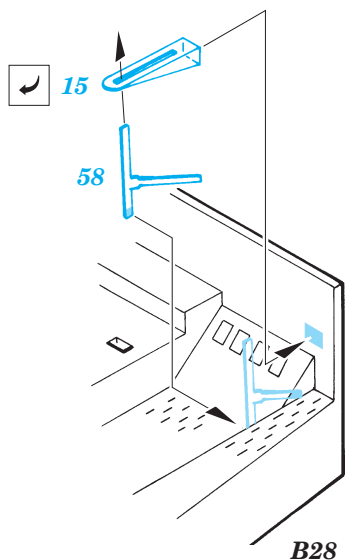

M3A2 Halftrack

eduard

35 447

1/35 scale detail set for Tamiya kit 35 070 • sada detailů pro model 1/35 Tamiya 35 070

-  SYMETRICAL ASSEMBLY
SYMETRICKÁ MONTÁ
-  REMOVE
ODSTRANIT
-  BEND
OHNOUT
-  REPLACE
NAHRADIT
-  GRIND
OBROUSIT
-  OPTION
VOLBA

 ORIGINAL KIT PARTS
PŮVODNÍ DÍLY STAVEBNICE

 PHOTO-ETCHED PARTS
LEPTANÉ DÍLY

 PARTS TO BE REMOVED
DÍLY K ODSTRANĚNÍ

 FILL
TMELIT

REFERENCES: HALF-TRACK - A History of American Semi-Trackd Vehicles
 INSIDE THE GREAT TANKS
 Concord Publ.#7031: U.S.Half-Tracks in Combat 1941-1945
 Darlington Production: U.S.Half-Tracks