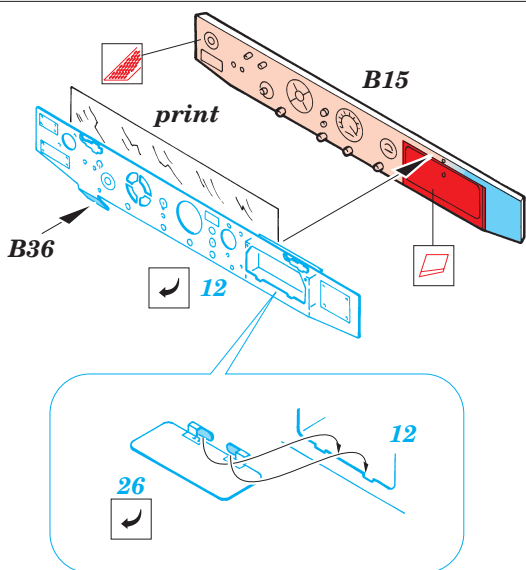

M3A2 Halftrack

eduard

35 447

1/35 scale detail set for Tamiya kit 35 070 • sada detailů pro model 1/35 Tamiya 35 070

-  SYMETRICAL ASSEMBLY
SYMETRICKÁ MONTÁ
-  REMOVE
ODSTRANIT
-  BEND
OHNOUT
-  REPLACE
NAHRADIT
-  GRIND
OBROUSIT
-  OPTION
VOLBA

 ORIGINAL KIT PARTS
PŮVODNÍ DÍLY STAVEBNICE

 PHOTO-ETCHED PARTS
LEPTANÉ DÍLY

 PARTS TO BE REMOVED
DÍLY K ODSTRANĚNÍ

 FILL
TMELIT

REFERENCES: HALF-TRACK - A History of American Semi-Trackd Vehicles
 INSIDE THE GREAT TANKS
 Concord Publ.#7031: U.S.Half-Tracks in Combat 1941-1945
 Darlington Production: U.S.Half-Tracks