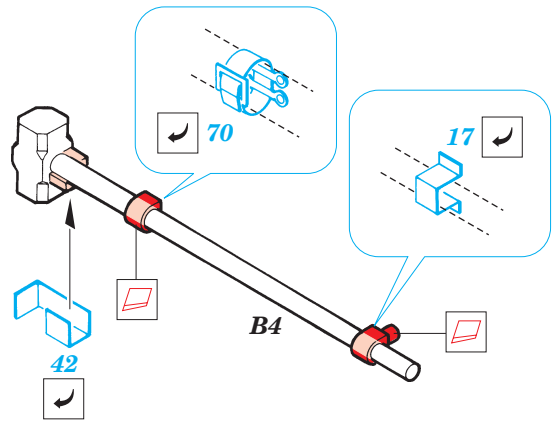

M3A2 Halftrack

eduard

35 447

1/35 scale detail set for Tamiya kit 35 070 • sada detailů pro model 1/35 Tamiya 35 070

-  SYMETRICAL ASSEMBLY
SYMETRICKÁ MONTÁ
-  REMOVE
ODSTRANIT
-  BEND
OHNOUT
-  REPLACE
NAHRADIT
-  GRIND
OBROUSIT
-  OPTION
VOLBA

 ORIGINAL KIT PARTS
PŮVODNÍ DÍLY STAVEBNICE

 PHOTO-ETCHED PARTS
LEPTANÉ DÍLY

 PARTS TO BE REMOVED
DÍLY K ODSTRANĚNÍ

 FILL
TMELIT

REFERENCES: HALF-TRACK - A History of American Semi-Trackd Vehicles
 INSIDE THE GREAT TANKS
 Concord Publ.#7031: U.S.Half-Tracks in Combat 1941-1945
 Darlington Production: U.S.Half-Tracks

not included in this set