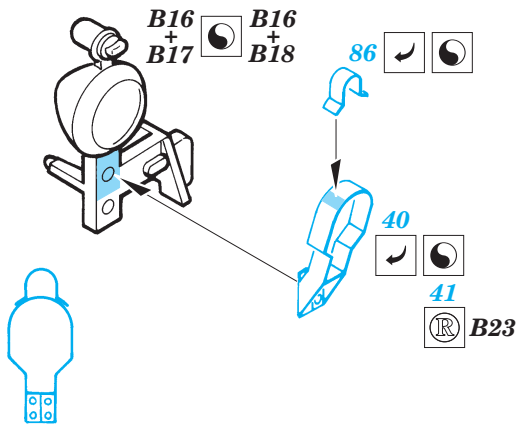

M3A2 Halftrack

eduard

35 447

1/35 scale detail set for Tamiya kit 35 070 • sada detailů pro model 1/35 Tamiya 35 070

-  SYMETRICAL ASSEMBLY
SYMETRICKÁ MONTÁ
-  REMOVE
ODSTRANIT
-  BEND
OHNOUT
-  REPLACE
NAHRADIT
-  GRIND
OBROUSIT
-  OPTION
VOLBA

 ORIGINAL KIT PARTS
PŮVODNÍ DÍLY STAVEBNICE

 PHOTO-ETCHED PARTS
LEPTANÉ DÍLY

 PARTS TO BE REMOVED
DÍLY K ODSTRANĚNÍ

 FILL
TMELIT

REFERENCES: HALF-TRACK - A History of American Semi-Trackd Vehicles
 INSIDE THE GREAT TANKS
 Concord Publ.#7031: U.S.Half-Tracks in Combat 1941-1945
 Darlington Production: U.S.Half-Tracks

not included in this set