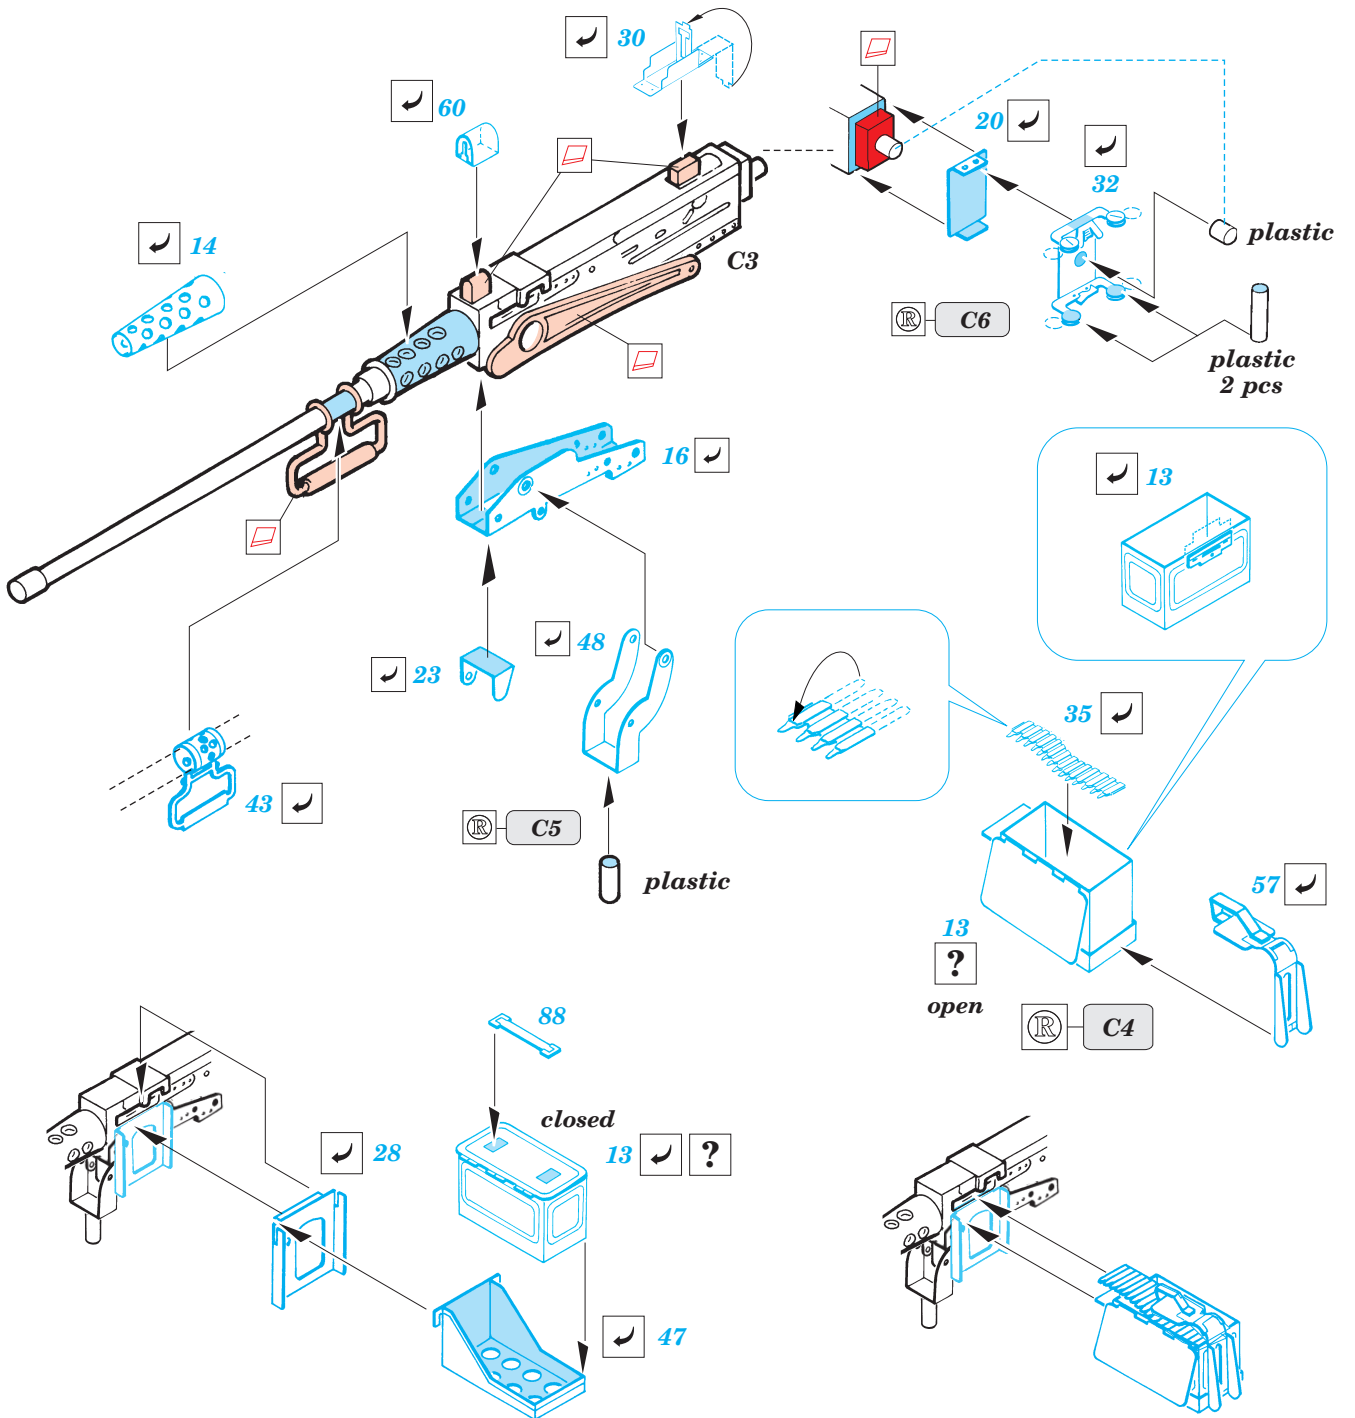

M3A2 Halftrack

eduard

35 447

1/35 scale detail set for Tamiya kit 35 070 • sada detailů pro model 1/35 Tamiya 35 070

-  SYMETRICAL ASSEMBLY
SYMETRICKÁ MONTÁ
-  REMOVE
ODSTRANIT
-  BEND
OHNOUT
-  REPLACE
NAHRADIT
-  GRIND
OBROUSIT
-  OPTION
VOLBA

 ORIGINAL KIT PARTS
PŮVODNÍ DÍLY STAVEBNICE

 PHOTO-ETCHED PARTS
LEPTANÉ DÍLY

 PARTS TO BE REMOVED
DÍLY K ODSTRANĚNÍ

 FILL
TMELIT

REFERENCES: HALF-TRACK - A History of American Semi-Trackd Vehicles
 INSIDE THE GREAT TANKS
 Concord Publ.#7031: U.S.Half-Tracks in Combat 1941-1945
 Darlington Production: U.S.Half-Tracks

not included in this set