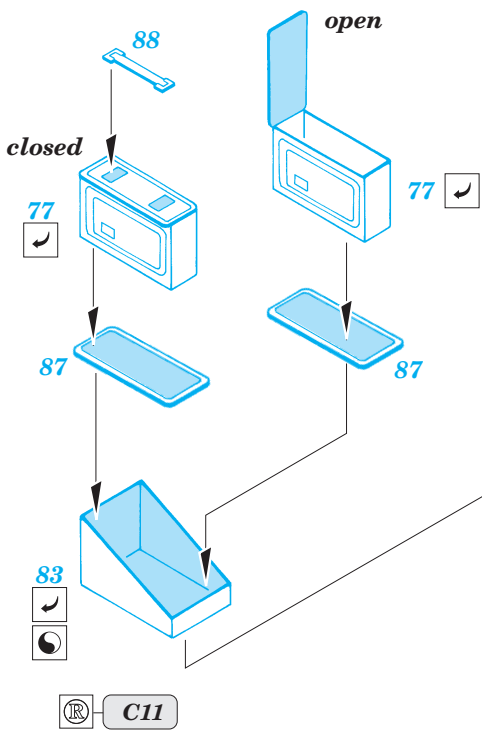

M3A2 Halftrack

eduard

35 447

1/35 scale detail set for Tamiya kit 35 070 • sada detailů pro model 1/35 Tamiya 35 070

-  SYMETRICAL ASSEMBLY
SYMETRICKÁ MONTÁ
-  REMOVE
ODSTRANIT
-  BEND
OHNOUT
-  REPLACE
NAHRADIT
-  GRIND
OBROUSIT
-  OPTION
VOLBA

 ORIGINAL KIT PARTS
PŮVODNÍ DÍLY STAVEBNICE

 PHOTO-ETCHED PARTS
LEPTANÉ DÍLY

 PARTS TO BE REMOVED
DÍLY K ODSTRANĚNÍ

 FILL
TMELIT

REFERENCES: HALF-TRACK - A History of American Semi-Trackd Vehicles
 INSIDE THE GREAT TANKS
 Concord Publ.#7031: U.S.Half-Tracks in Combat 1941-1945
 Darlington Production: U.S.Half-Tracks