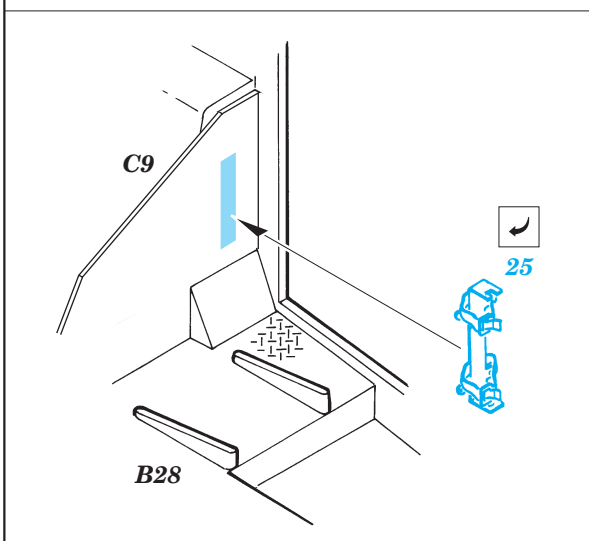

M3A2 Halftrack

eduard

35 447

1/35 scale detail set for Tamiya kit 35 070 • sada detailů pro model 1/35 Tamiya 35 070

-  SYMETRICAL ASSEMBLY
SYMETRICKÁ MONTÁ
-  REMOVE
ODSTRANIT
-  BEND
OHNOUT
-  REPLACE
NAHRADIT
-  GRIND
OBROUSIT
-  OPTION
VOLBA

 ORIGINAL KIT PARTS
PŮVODNÍ DÍLY STAVEBNICE

 PHOTO-ETCHED PARTS
LEPTANÉ DÍLY

 PARTS TO BE REMOVED
DÍLY K ODSTRANĚNÍ

 FILL
TMELIT

REFERENCES: HALF-TRACK - A History of American Semi-Trackd Vehicles
 INSIDE THE GREAT TANKS
 Concord Publ.#7031: U.S.Half-Tracks in Combat 1941-1945
 Darlington Production: U.S.Half-Tracks