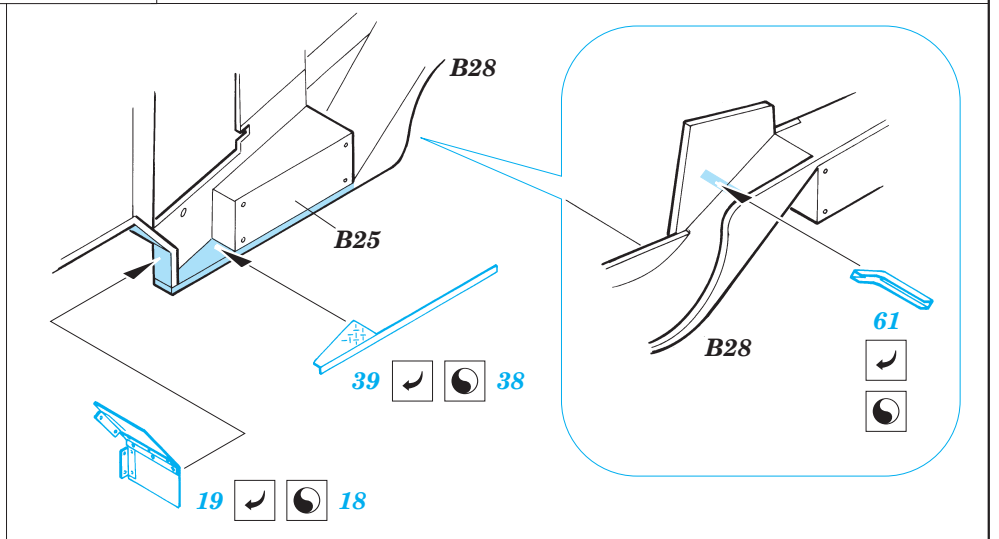

M3A2 Halftrack

eduard

35 447

1/35 scale detail set for Tamiya kit 35 070 • sada detailů pro model 1/35 Tamiya 35 070

-  SYMETRICAL ASSEMBLY
SYMETRICKÁ MONTÁ
-  REMOVE
ODSTRANIT
-  BEND
OHNOUT
-  REPLACE
NAHRADIT
-  GRIND
OBROUSIT
-  OPTION
VOLBA

 ORIGINAL KIT PARTS
PŮVODNÍ DÍLY STAVEBNICE

 PHOTO-ETCHED PARTS
LEPTANÉ DÍLY

 PARTS TO BE REMOVED
DÍLY K ODSTRANĚNÍ

 FILL
TMELIT

REFERENCES: HALF-TRACK - A History of American Semi-Trackd Vehicles
 INSIDE THE GREAT TANKS
 Concord Publ.#7031: U.S.Half-Tracks in Combat 1941-1945
 Darlington Production: U.S.Half-Tracks