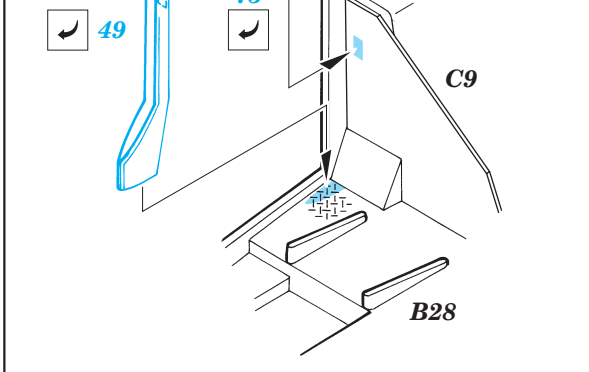

M3A2 Halftrack

eduard

35 447

1/35 scale detail set for Tamiya kit 35 070 • sada detailů pro model 1/35 Tamiya 35 070

-  SYMETRICAL ASSEMBLY
SYMETRICKÁ MONTÁ
-  REMOVE
ODSTRANIT
-  BEND
OHNOUT
-  REPLACE
NAHRADIT
-  GRIND
OBROUSIT
-  OPTION
VOLBA

 ORIGINAL KIT PARTS
PŮVODNÍ DÍLY STAVEBNICE

 PHOTO-ETCHED PARTS
LEPTANÉ DÍLY

 PARTS TO BE REMOVED
DÍLY K ODSTRANĚNÍ

 FILL
TMELIT

REFERENCES: HALF-TRACK - A History of American Semi-Trackd Vehicles
 INSIDE THE GREAT TANKS
 Concord Publ.#7031: U.S.Half-Tracks in Combat 1941-1945
 Darlington Production: U.S.Half-Tracks