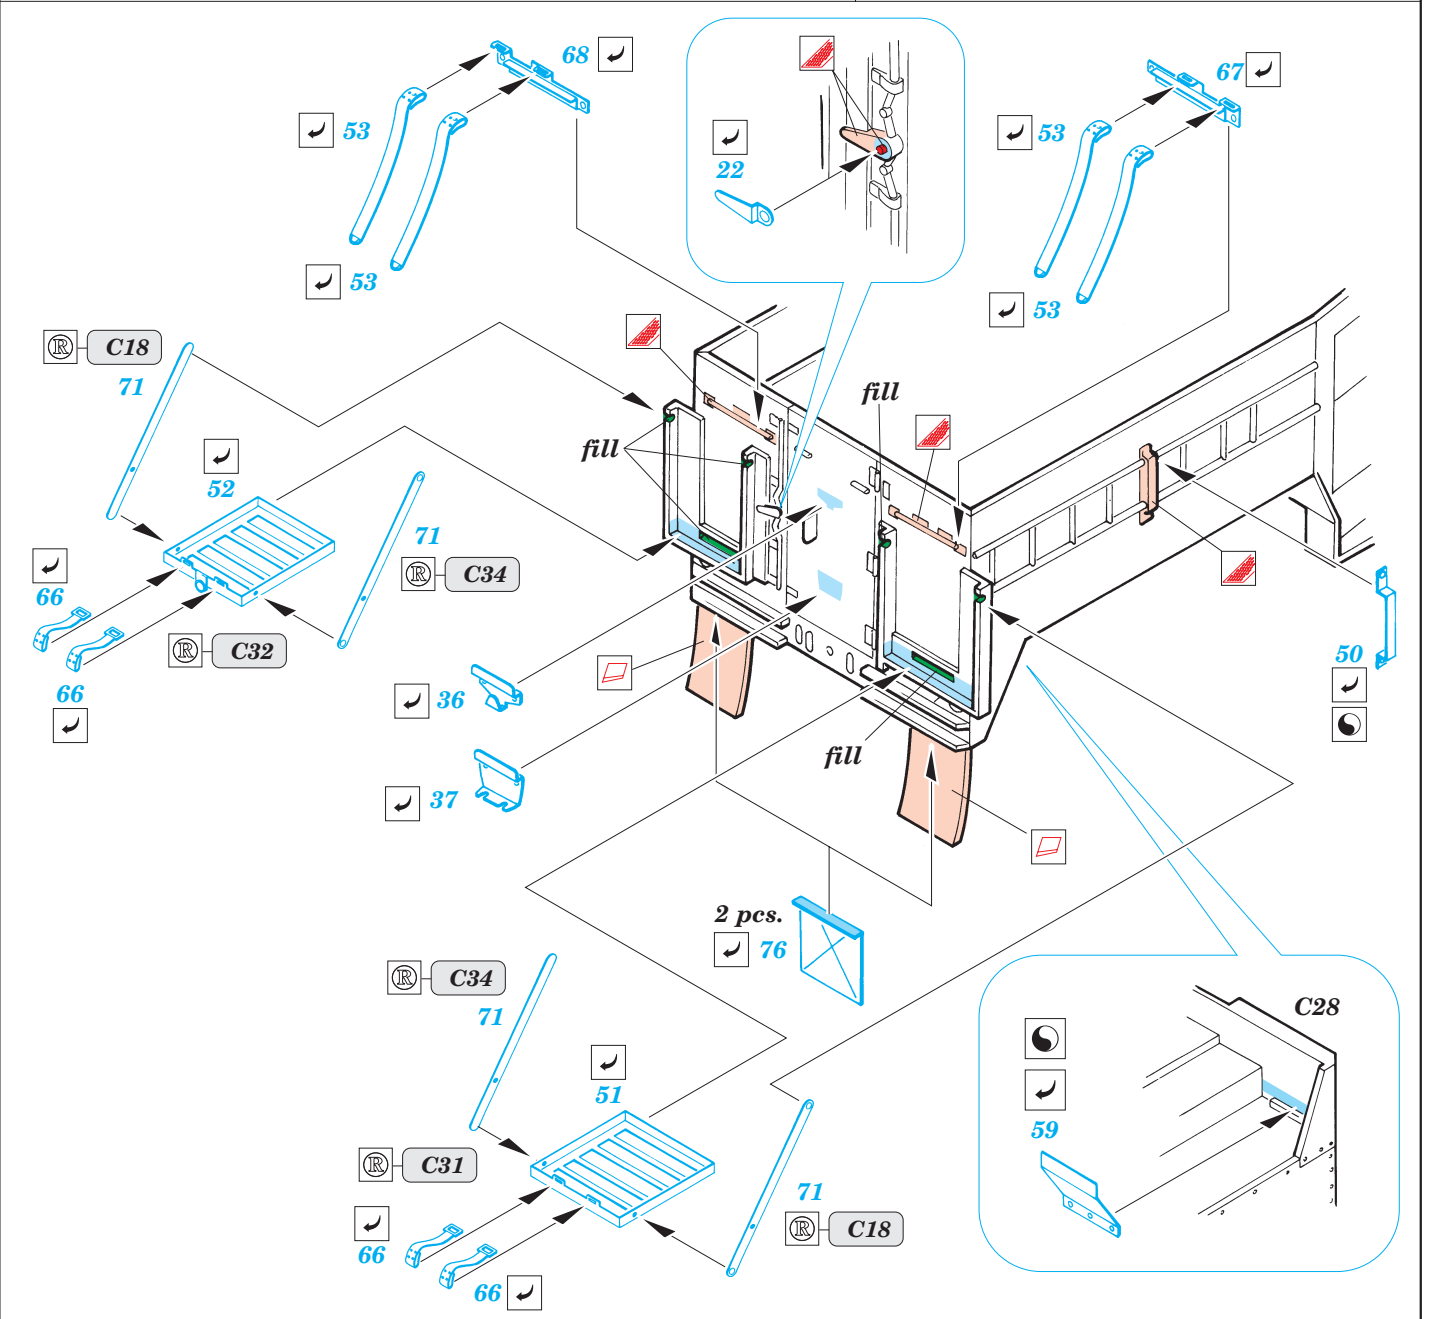

M3A2 Halftrack

eduard

35 447

1/35 scale detail set for Tamiya kit 35 070 • sada detailů pro model 1/35 Tamiya 35 070

-  SYMETRICAL ASSEMBLY
SYMETRICKÁ MONTÁ
-  REMOVE
ODSTRANIT
-  BEND
OHNOUT
-  REPLACE
NAHRADIT
-  GRIND
OBROUSIT
-  OPTION
VOLBA

 ORIGINAL KIT PARTS
PŮVODNÍ DÍLY STAVEBNICE

 PHOTO-ETCHED PARTS
LEPTANÉ DÍLY

 PARTS TO BE REMOVED
DÍLY K ODSTRANĚNÍ

 FILL
TMELIT

REFERENCES: HALF-TRACK - A History of American Semi-Trackd Vehicles
 INSIDE THE GREAT TANKS
 Concord Publ.#7031: U.S.Half-Tracks in Combat 1941-1945
 Darlington Production: U.S.Half-Tracks

not included in this set