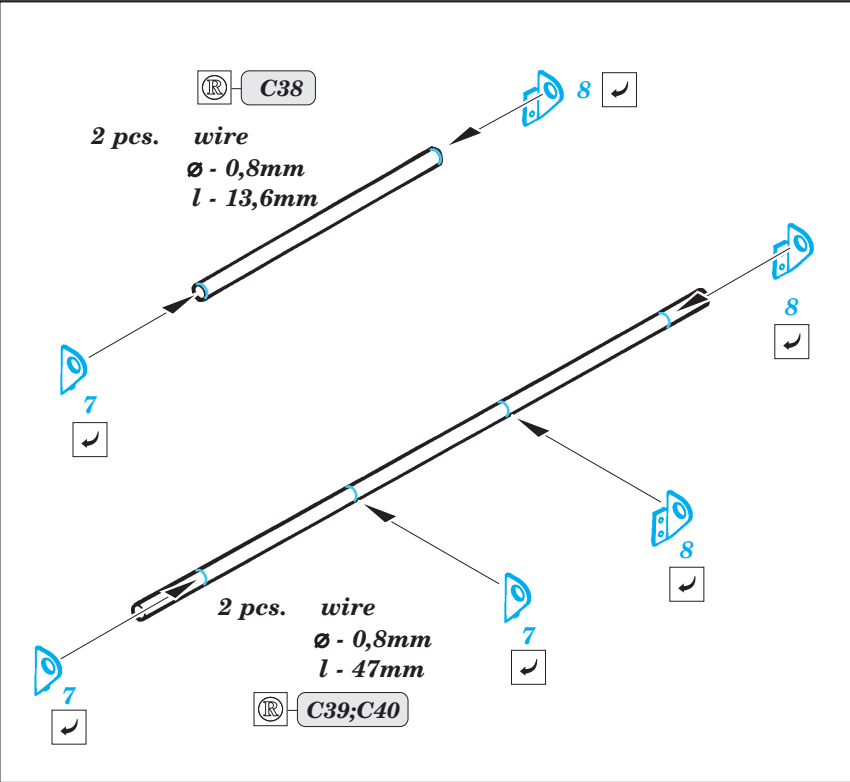

M3A2 Halftrack

eduard

35 447

1/35 scale detail set for Tamiya kit 35 070 • sada detailů pro model 1/35 Tamiya 35 070

-  SYMETRICAL ASSEMBLY
SYMETRICKÁ MONTÁ
-  REMOVE
ODSTRANIT
-  BEND
OHNOUT
-  REPLACE
NAHRADIT
-  GRIND
OBROUSIT
-  OPTION
VOLBA

 ORIGINAL KIT PARTS
PŮVODNÍ DÍLY STAVEBNICE

 PHOTO-ETCHED PARTS
LEPTANÉ DÍLY

 PARTS TO BE REMOVED
DÍLY K ODSTRANĚNÍ

 FILL
TMELIT

REFERENCES: HALF-TRACK - A History of American Semi-Trackd Vehicles
 INSIDE THE GREAT TANKS
 Concord Publ.#7031: U.S.Half-Tracks in Combat 1941-1945
 Darlington Production: U.S.Half-Tracks

not included in this set