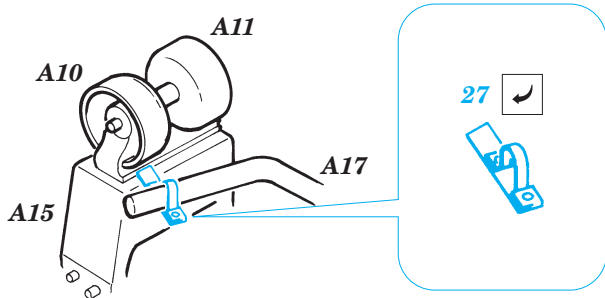

M3A2 Halftrack

eduard

35 447

1/35 scale detail set for Tamiya kit 35 070 • sada detailů pro model 1/35 Tamiya 35 070

-  SYMETRICAL ASSEMBLY
SYMETRICKÁ MONTÁ
-  REMOVE
ODSTRANIT
-  BEND
OHNOUT
-  REPLACE
NAHRADIT
-  GRIND
OBROUSIT
-  OPTION
VOLBA

 ORIGINAL KIT PARTS
PŮVODNÍ DÍLY STAVEBNICE

 PHOTO-ETCHED PARTS
LEPTANÉ DÍLY

 PARTS TO BE REMOVED
DÍLY K ODSTRANĚNÍ

 FILL
TMELIT

REFERENCES: HALF-TRACK - A History of American Semi-Trackd Vehicles
 INSIDE THE GREAT TANKS
 Concord Publ.#7031: U.S.Half-Tracks in Combat 1941-1945
 Darlington Production: U.S.Half-Tracks