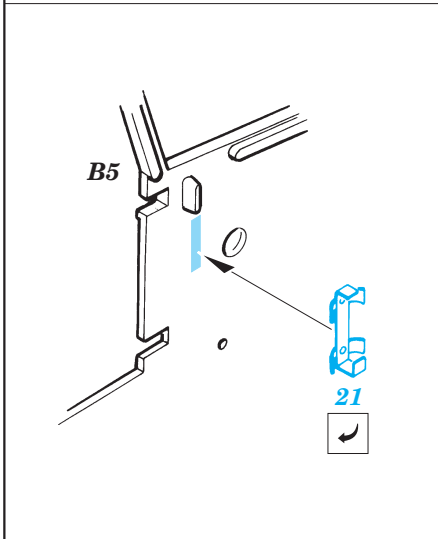

M3A2 Halftrack

eduard

35 447

1/35 scale detail set for Tamiya kit 35 070 • sada detailů pro model 1/35 Tamiya 35 070

-  SYMETRICAL ASSEMBLY
SYMETRICKÁ MONTÁ
-  REMOVE
ODSTRANIT
-  BEND
OHNOUT
-  REPLACE
NAHRADIT
-  GRIND
OBROUSIT
-  OPTION
VOLBA

 ORIGINAL KIT PARTS
PŮVODNÍ DÍLY STAVEBNICE

 PHOTO-ETCHED PARTS
LEPTANÉ DÍLY

 PARTS TO BE REMOVED
DÍLY K ODSTRANĚNÍ

 FILL
TMELIT

REFERENCES: HALF-TRACK - A History of American Semi-Trackd Vehicles
 INSIDE THE GREAT TANKS
 Concord Publ.#7031: U.S.Half-Tracks in Combat 1941-1945
 Darlington Production: U.S.Half-Tracks